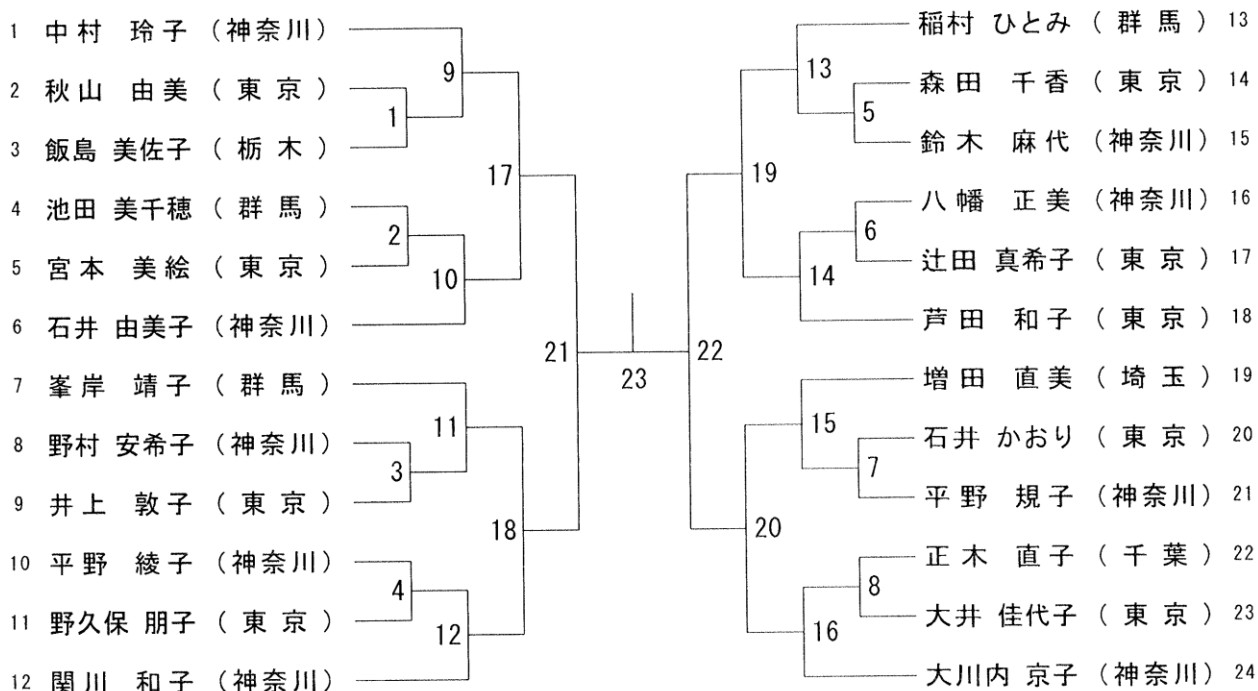

令和6年度第40回関東シニアバドミントン選手権大会

令和6年11月8日～10日 エスフォルタアリーナ八王子・TAC東村山スポーツセンター

55歳以上女子シングルス