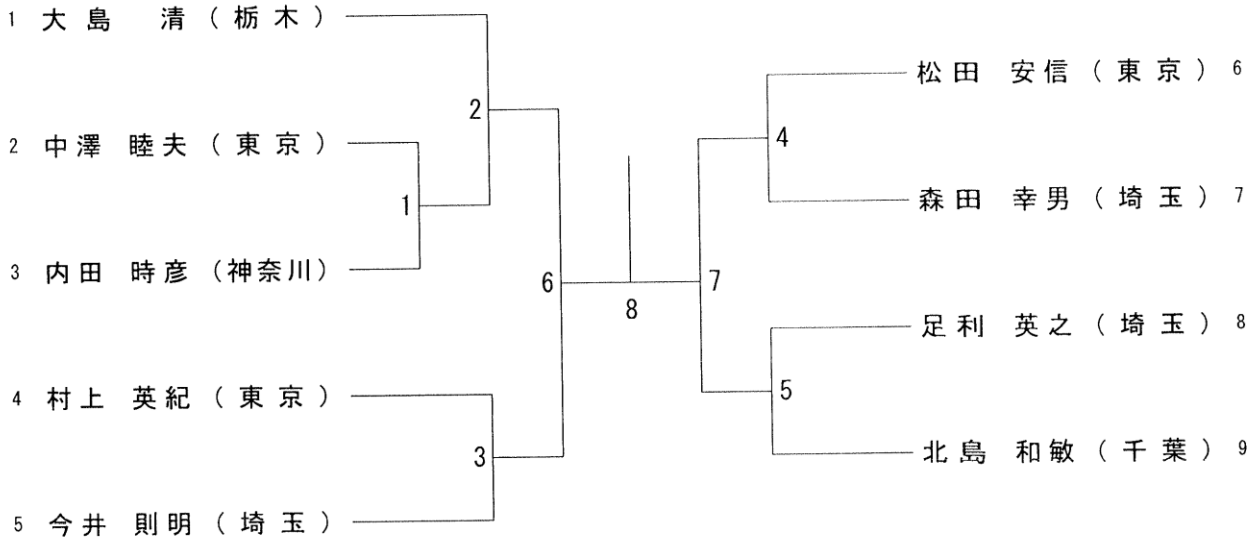

60歳以上男子シングルス

65歳以上男子シングルス

令和6年度第40回関東シニアバドミントン選手権大会

令和6年11月8日～10日 エスフォルタアリーナ八王子・TAC東村山スポーツセンター

70歳以上男子シングルス

75歳以上男子シングルス

80歳以上男子シングルス

令和6年度第40回関東シニアバドミントン選手権大会