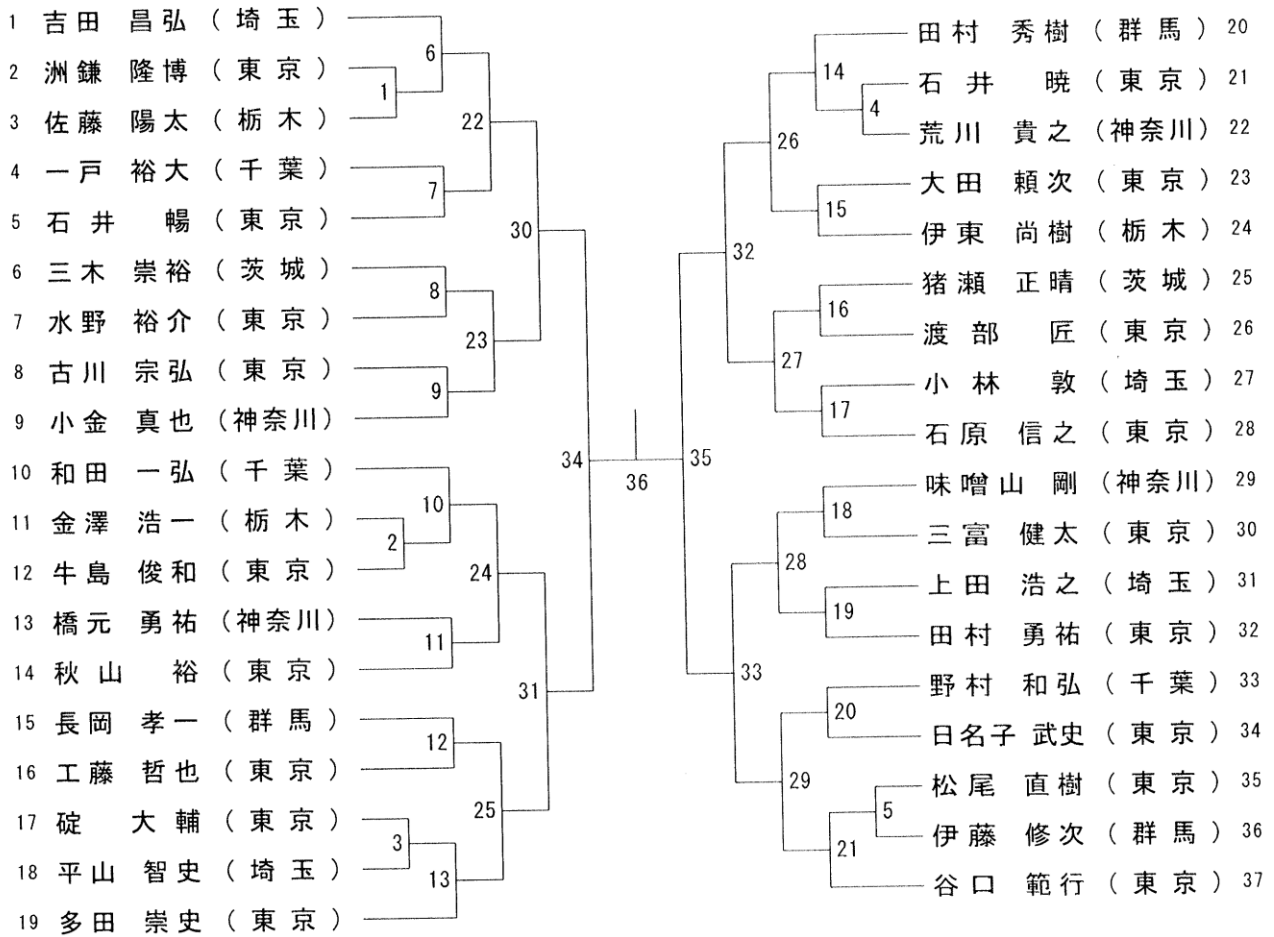

令和6年度第40回関東シニアバドミントン選手権大会

令和6年11月8日～10日 エスフォルタアリーナ八王子・TAC東村山スポーツセンター

40歳以上男子シングルス