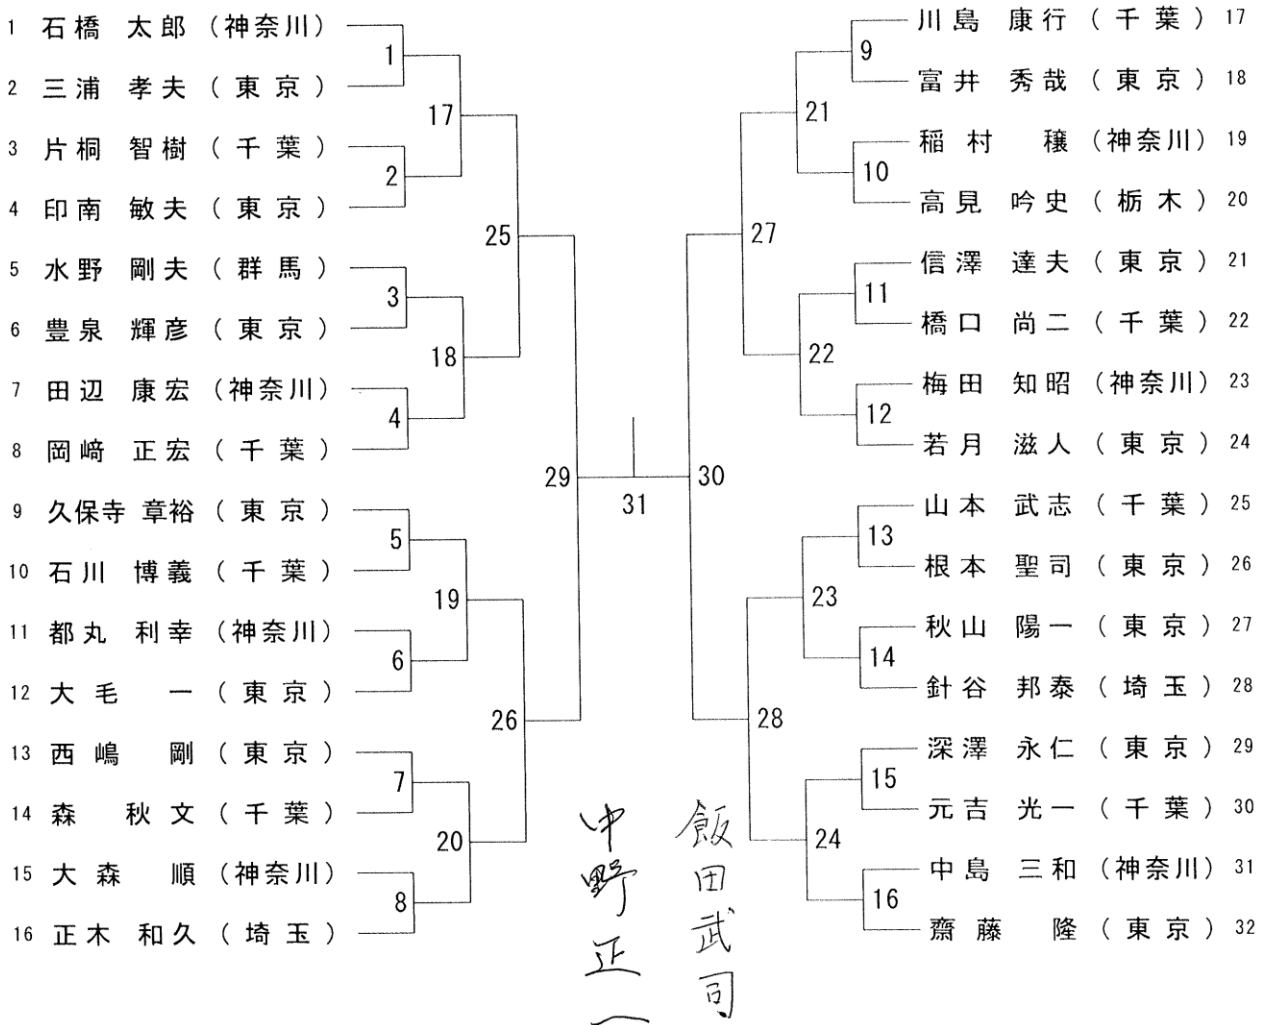

40歳以上男子シングルス

45歳以上男子シングルス

令和6年度第40回関東シニアバドミントン選手権大会

令和6年11月8日～10日 エスフォルタアリーナ八王子・TAC東村山スポーツセンター

50歳以上男子シングルス

55歳以上男子シングルス

令和6年度第40回関東シニアバドミントン選手権大会

令和6年11月8日～10日 エスフォルタアリーナ八王子・TAC東村山スポーツセンター