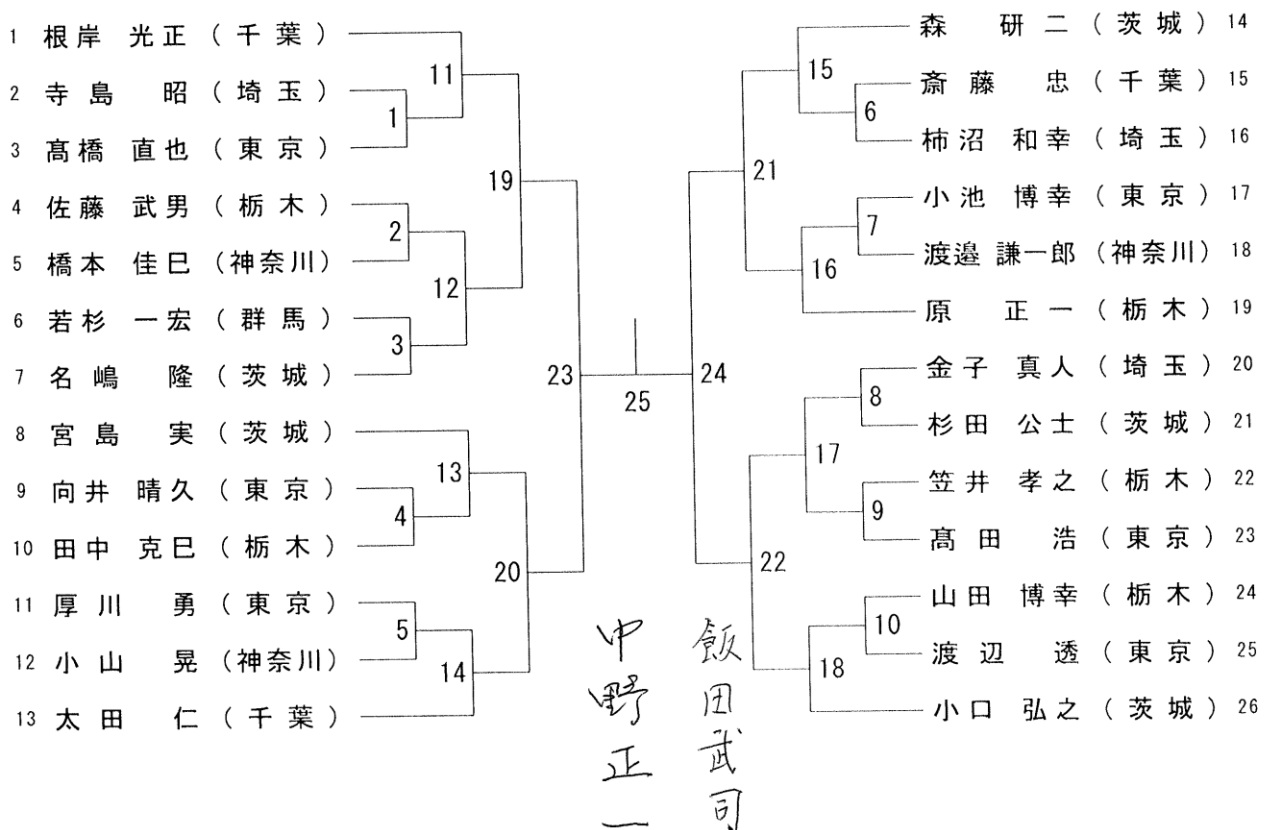

40歳以上男子シングルス

45歳以上男子シングルス

令和6年度第40回関東シニアバドミントン選手権大会

令和6年11月8日～10日 エスフォルタアリーナ八王子・TAC東村山スポーツセンター

50歳以上男子シングルス

55歳以上男子シングルス

令和6年度第40回関東シニアバドミントン選手権大会

令和6年11月8日～10日 エスフォルタアリーナ八王子・TAC東村山スポーツセンター

60歳以上男子シングルス

65歳以上男子シングルス

令和6年度第40回関東シニアバドミントン選手権大会

令和6年11月8日～10日 エスフォルタアリーナ八王子・TAC東村山スポーツセンター

70歳以上男子シングルス

75歳以上男子シングルス

80歳以上男子シングルス

令和6年度第40回関東シニアバドミントン選手権大会