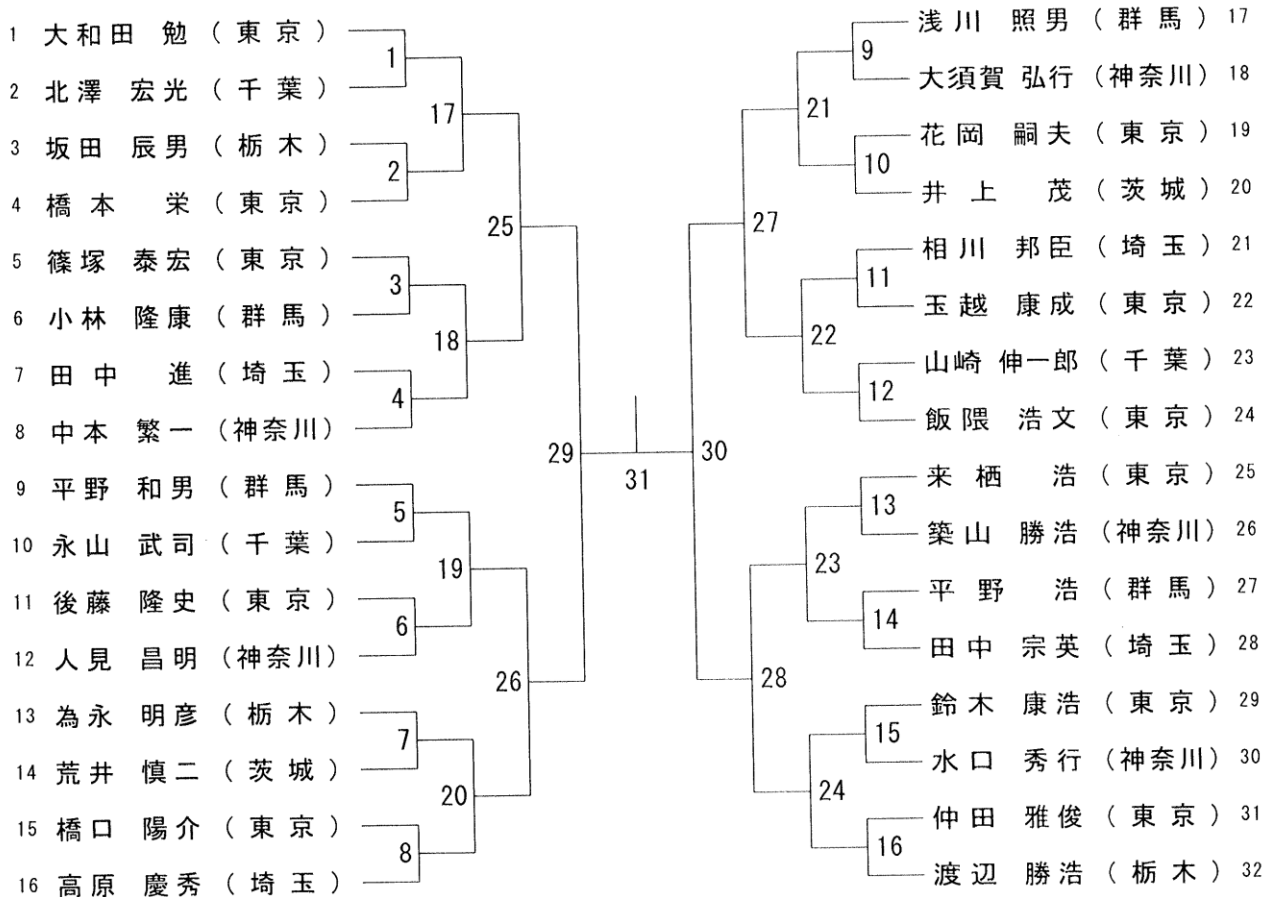

40歳以上男子シングルス

45歳以上男子シングルス

令和6年度第40回関東シニアバドミントン選手権大会

令和6年11月8日～10日 エスフォルタアリーナ八王子・TAC東村山スポーツセンター

50歳以上男子シングルス

55歳以上男子シングルス

令和6年度第40回関東シニアバドミントン選手権大会

令和6年11月8日～10日 エスフォルタアリーナ八王子・TAC東村山スポーツセンター

60歳以上男子シングルス

65歳以上男子シングルス

令和6年度第40回関東シニアバドミントン選手権大会

令和6年11月8日～10日 エスフォルタアリーナ八王子・TAC東村山スポーツセンター

70歳以上男子シングルス

75歳以上男子シングルス

80歳以上男子シングルス

令和6年度第40回関東シニアバドミントン選手権大会