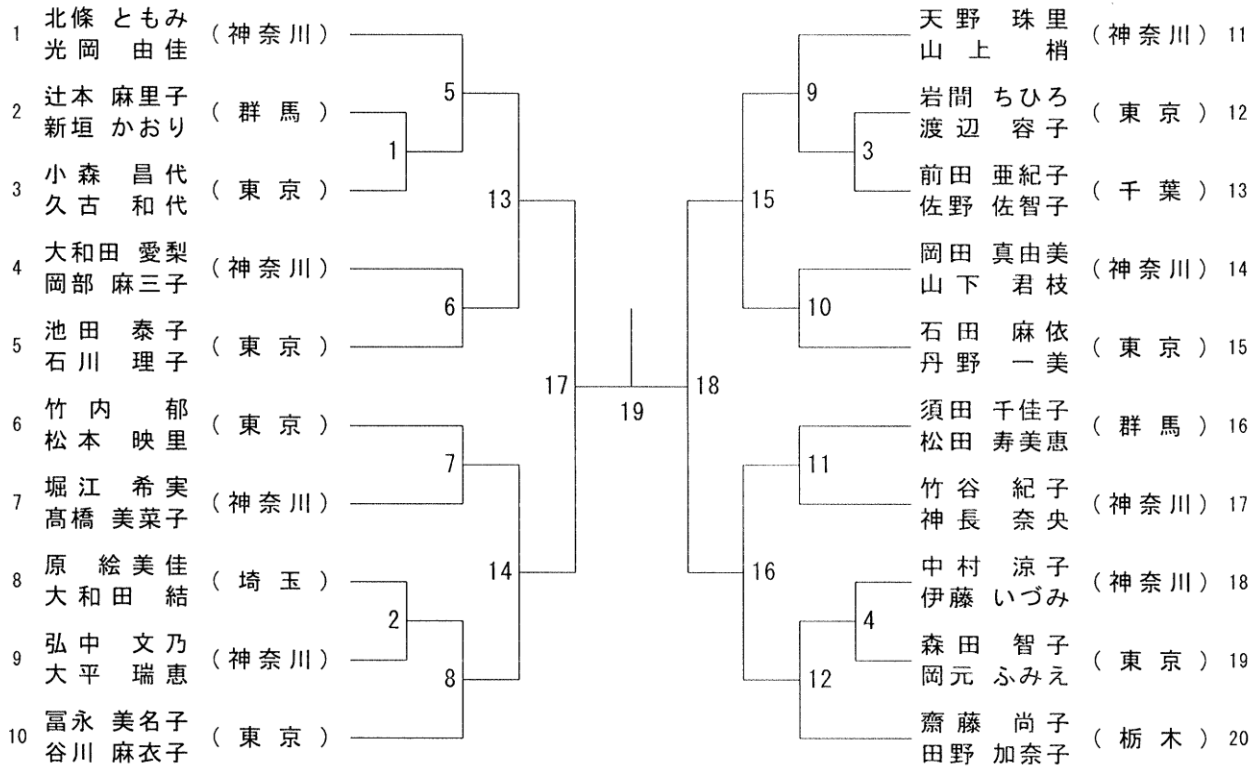

令和6年度第40回関東シニアバドミントン選手権大会

令和6年11月8日～10日 エスフォルタアリーナ八王子・TAC東村山スポーツセンター

40歳以上女子ダブルス