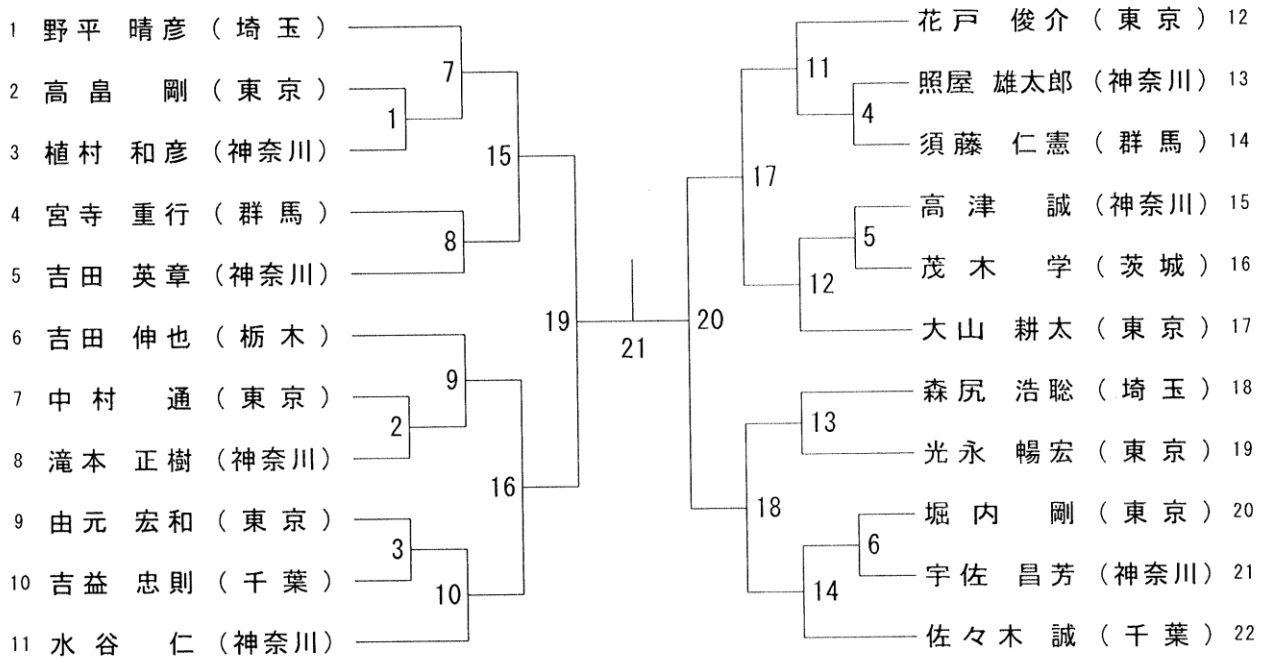

40歳以上男子シングルス

45歳以上男子シングルス

令和6年度第40回関東シニアバドミントン選手権大会

令和6年11月8日～10日 エスフォルタアリーナ八王子・TAC東村山スポーツセンター

50歳以上男子シングルス

55歳以上男子シングルス

令和6年度第40回関東シニアバドミントン選手権大会

令和6年11月8日～10日 エスフォルタアリーナ八王子・TAC東村山スポーツセンター