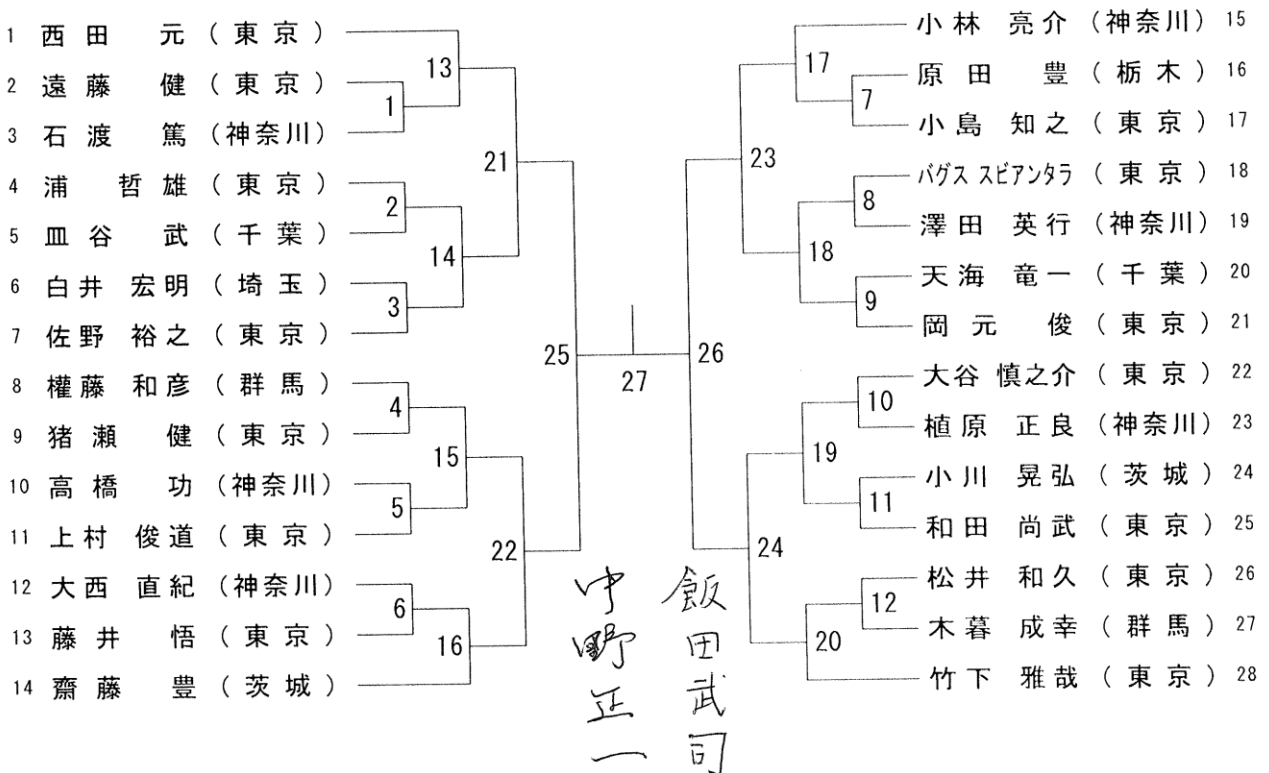

45歳以上男子シングルス