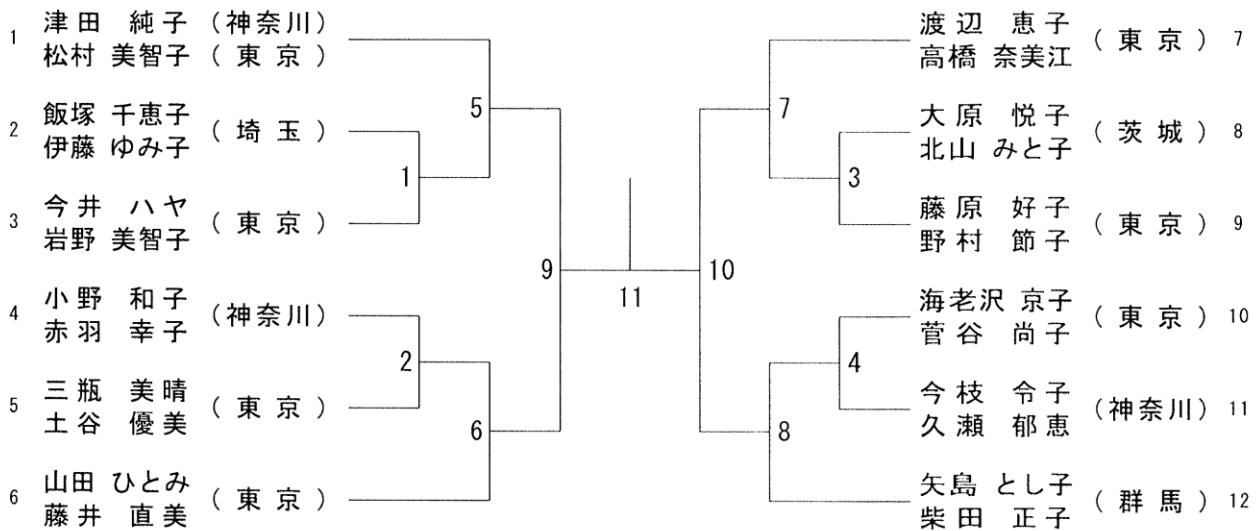

令和6年度第40回関東シニアバドミントン選手権大会

令和6年11月8日～10日 エスフォルタアリーナ八王子・TAC東村山スポーツセンター

55歳以上女子ダブルス

令和6年度第40回関東シニアバドミントン選手権大会

令和6年11月8日～10日 エスフォルタアリーナ八王子・TAC東村山スポーツセンター

60歳以上女子ダブルス

65歳以上女子ダブルス

70歳以上女子ダブルス