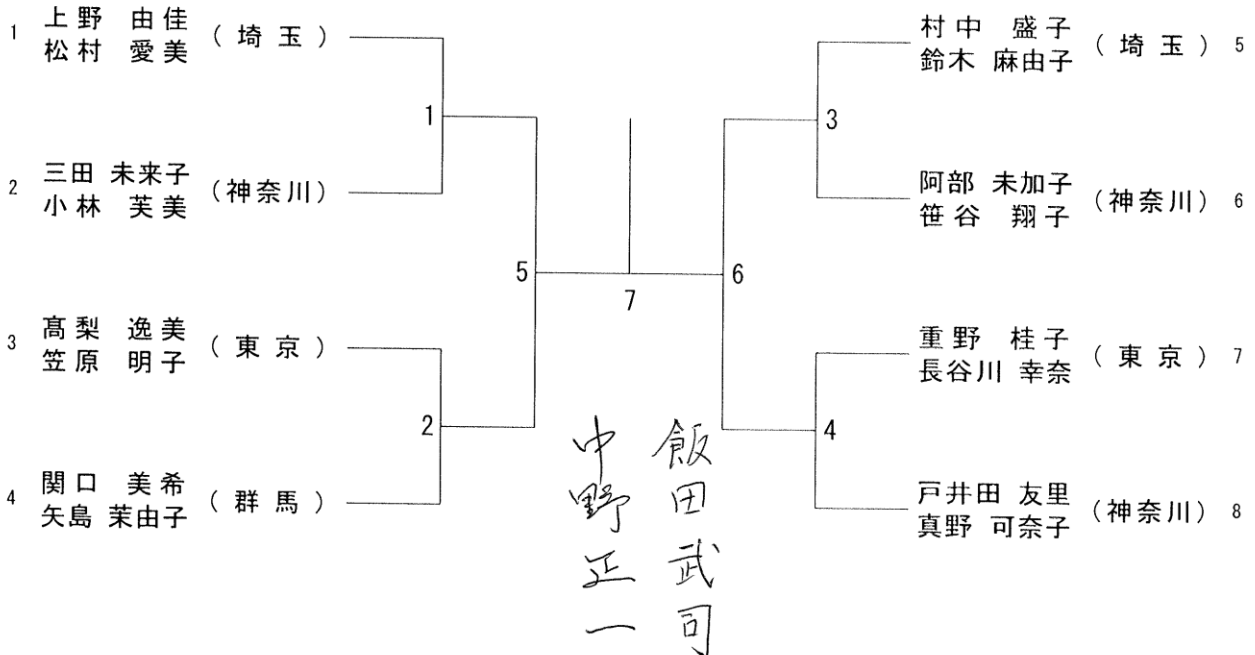

令和6年度第40回関東シニアバドミントン選手権大会

令和6年11月8日～10日 エスフォルタアリーナ八王子・TAC東村山スポーツセンター

60歳以上男子ダブルス

令和6年度第40回関東シニアバドミントン選手権大会

令和6年11月8日～10日 エスフォルタアリーナ八王子・TAC東村山スポーツセンター

30歳以上女子ダブルス

35歳以上女子ダブルス

令和6年度第40回関東シニアバドミントン選手権大会

令和6年11月8日～10日 エスフォルタアリーナ八王子・TAC東村山スポーツセンター

40歳以上女子ダブルス

45歳以上女子ダブルス

中野正一
飯田武司

令和6年度第40回関東シニアバドミントン選手権大会

令和6年11月8日～10日 エスフォルタアリーナ八王子・TAC東村山スポーツセンター

50歳以上女子ダブルス

中野正一
飯田武司