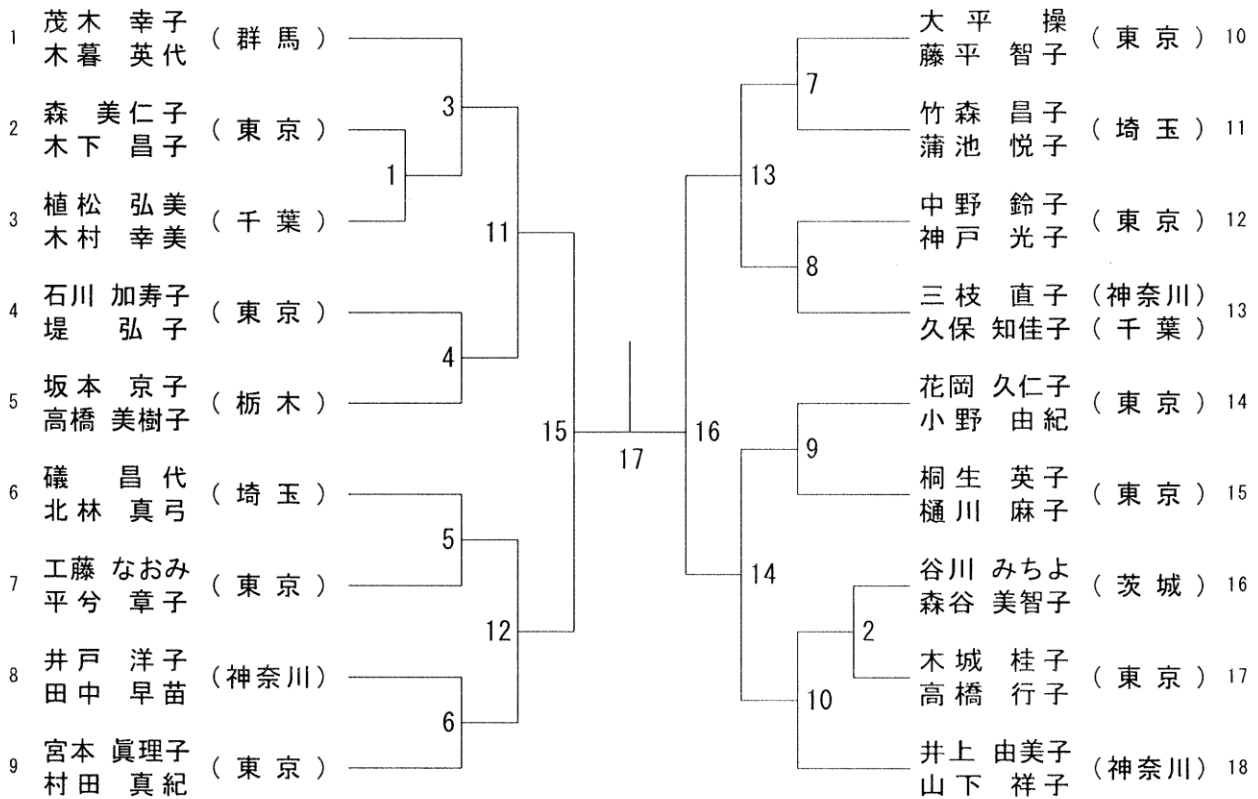

令和6年11月8日～10日 エスフォルタアリーナ八王子・TAC東村山スポーツセンター

40歳以上女子ダブルス

45歳以上女子ダブルス

中野正一
飯田武司

令和6年度第40回関東シニアバドミントン選手権大会

令和6年11月8日～10日 エスフォルタアリーナ八王子・TAC東村山スポーツセンター

50歳以上女子ダブルス

中野正一
飯田武司

令和6年度第40回関東シニアバドミントン選手権大会

令和6年11月8日～10日 エスフォルタアリーナ八王子・TAC東村山スポーツセンター

55歳以上女子ダブルス

令和6年度第40回関東シニアバドミントン選手権大会

令和6年11月8日～10日 エスフォルタアリーナ八王子・TAC東村山スポーツセンター

60歳以上女子ダブルス

65歳以上女子ダブルス

70歳以上女子ダブルス