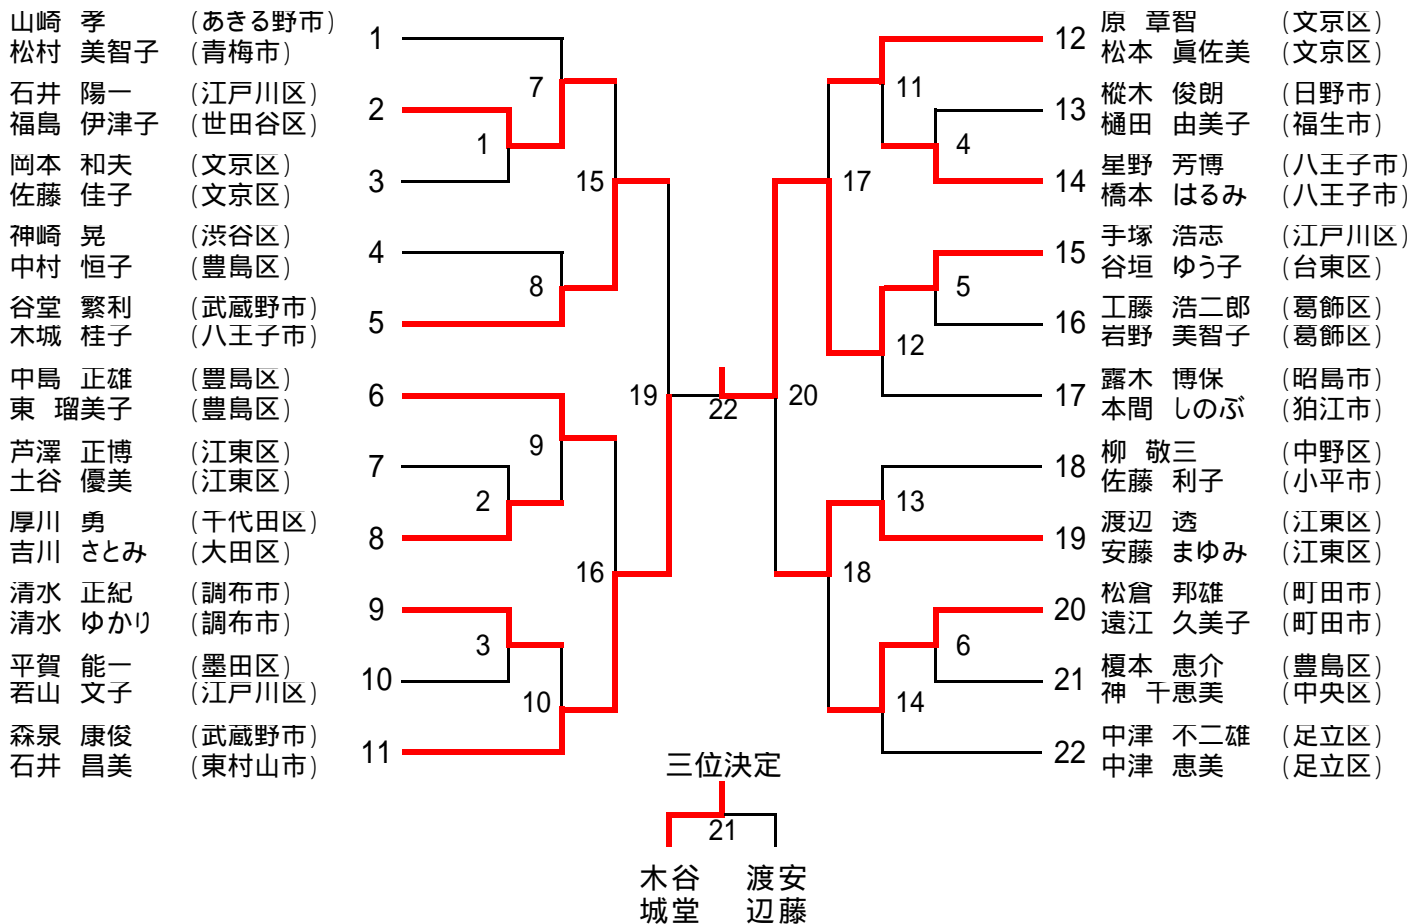

混合ダブルス〔45歳以上の部〕(22)