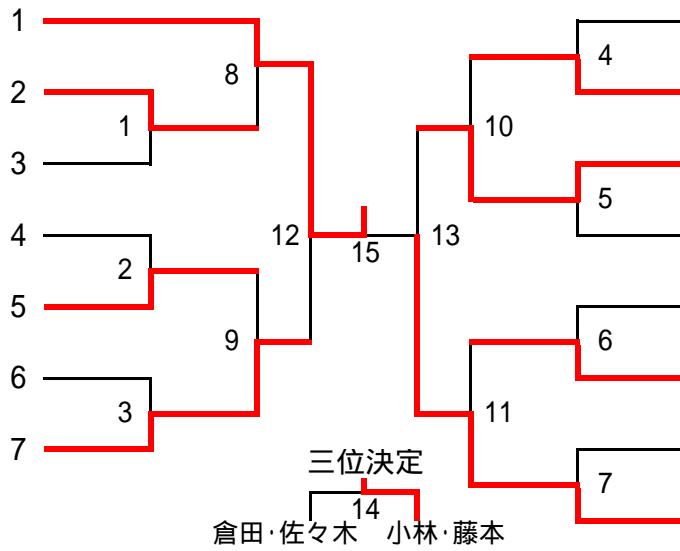

混合ダブルス〔40歳以上の部〕(21)

混合ダブルス〔45歳以上の部〕(22)

混合ダブルス [50歳以上の部] (15)

- 山村 徳太郎 (江東区)
- 国府田 春美 (北区)
- 前田 洋 (墨田区)
- 染谷 きぬ子 (墨田区)
- 佐藤 勇治 (豊島区)
- 浜田 久恵 (豊島区)
- 三浦 秀明 (江戸川区)
- 板倉 美智恵 (墨田区)
- 小沢 一寿 (台東区)
- 小沢 京子 (台東区)
- 石川 雅康 (中央区)
- 石川 春美 (江東区)
- 倉田 章 (多摩市)
- 佐々木美知子 (日野市)