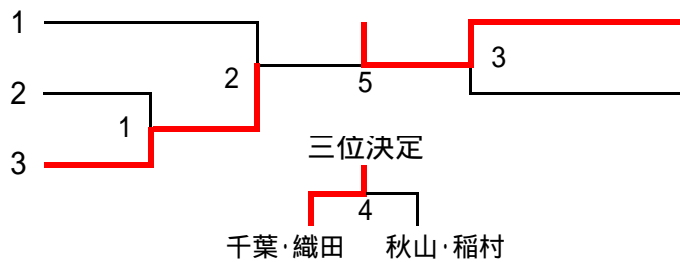

- 4 松井 秋男 (文京区)
- 米口 順子 (青梅市)
- 5 秋山 友行 (三鷹市)
- 稲村 満智子 (町田市)

混合ダブルス [65歳以上の部] (4)

- 鍋木 興司 (新宿区)
- 大平 ヒサ (練馬区)
- 岩本 道雄 (台東区)
- 竹内 百合子 (台東区)