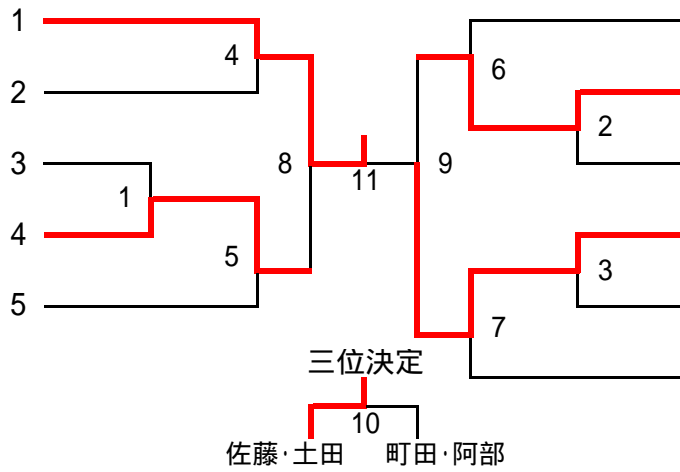

- 7 渡辺 義行 (台東区)
- 光中 博美 (台東区)
- 8 町田 秀和 (新宿区)
- 阿部 智恵 (府中市)
- 9 平山 政吉 (江東区)
- 平山 きみ枝 (江東区)
- 10 小野 伸夫 (三鷹市)
- 宮崎 美江子 (調布市)
- 11 高橋 栄一 (墨田区)
- 鈴木 あい子 (豊島区)
- 12 川村 啓三 (港区)
- 米望 幸子 (江東区)

混合ダブルス [60歳以上の部] (5)

- 千葉 健夫 (豊島区)
- 織田 啓子 (北区)
- 倉田 繕箕 (調布市)
- 澤 登茂子 (練馬区)
- 殿川 宣勝 (品川区)
- 篠原 まさ子 (町田市)