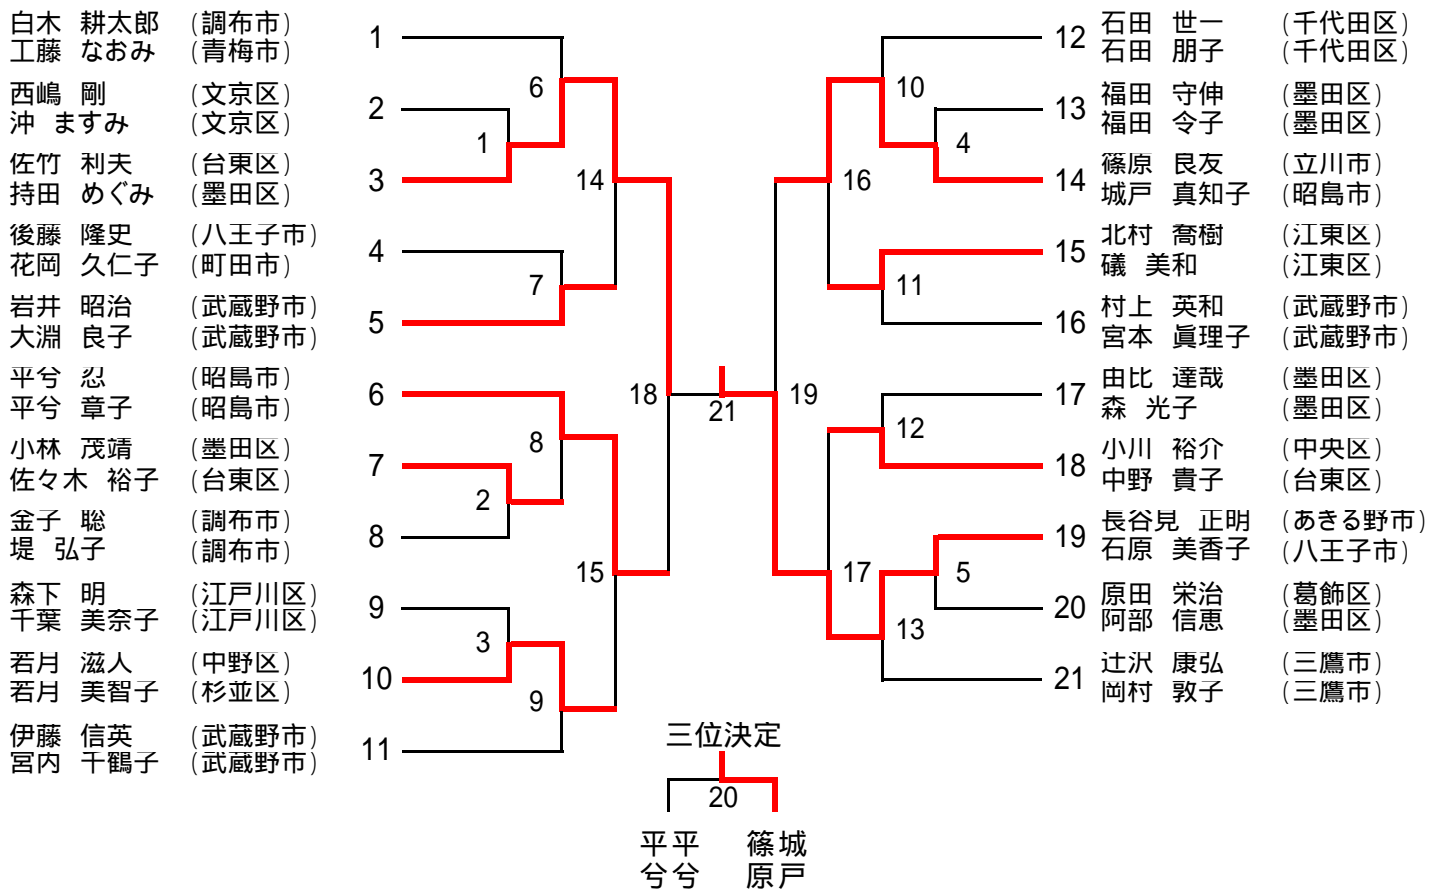

混合ダブルス〔40歳以上の部〕(21)