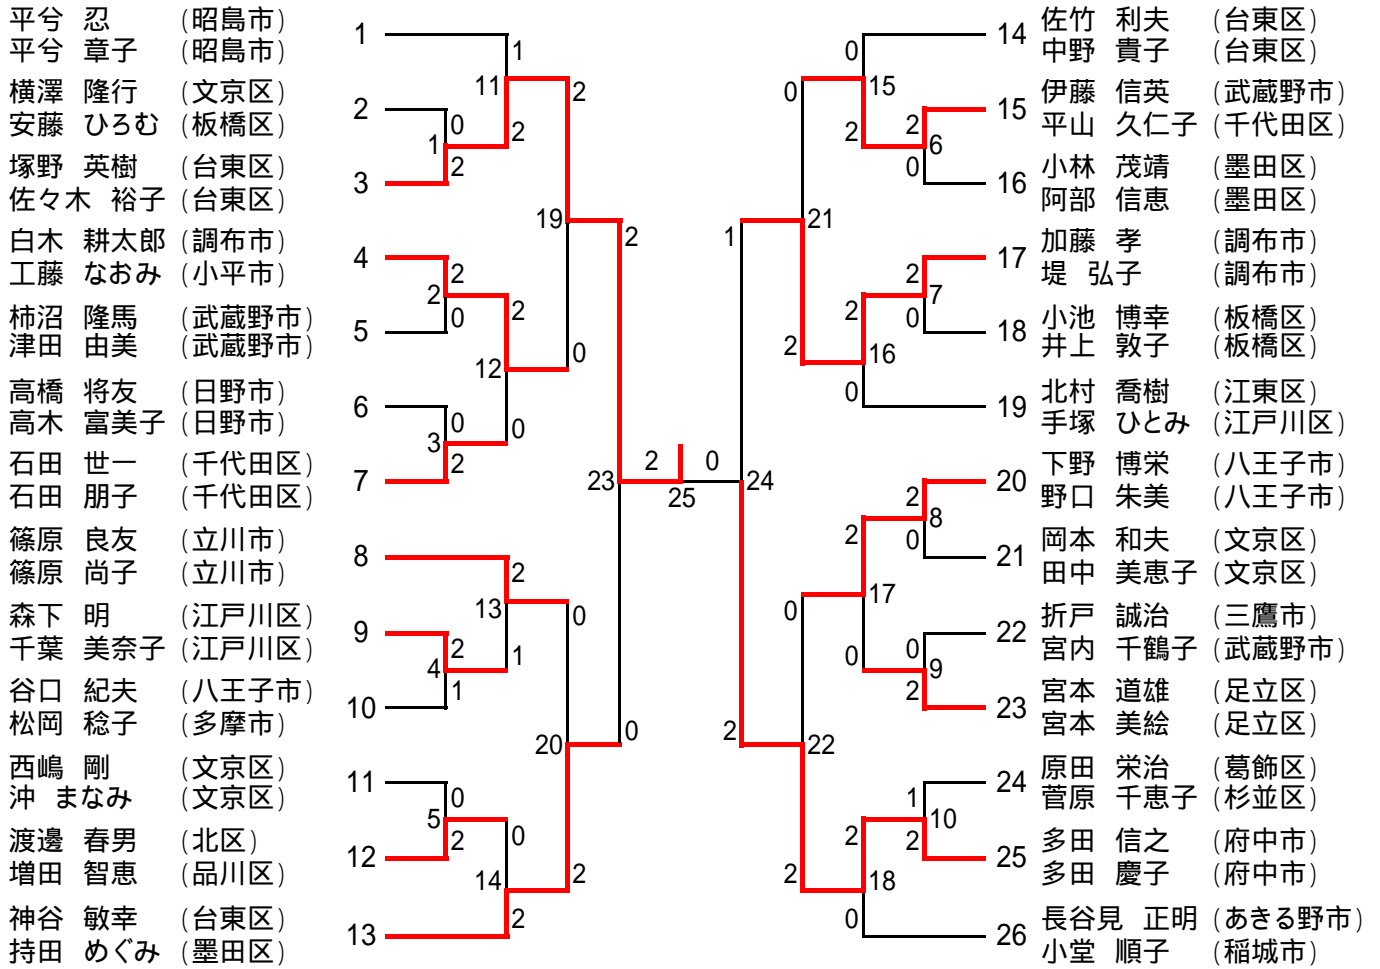

平成20年度東京都混合ダブルス選手権大会 [一般の部] (57)

平成20年度東京都混合ダブルス選手権大会 [30歳以上の部] (22)

[35歳以上の部] (21)

平成20年度東京都混合ダブルス選手権大会 [40歳以上の部] (26)

[45歳以上の部] (28)

平成20年度東京都混合ダブルス選手権大会 [50歳以上の部] (17)

[55歳以上の部] (8)

[60歳以上の部] (4)

[65歳以上の部] (6)

[70歳以上の部] (7)