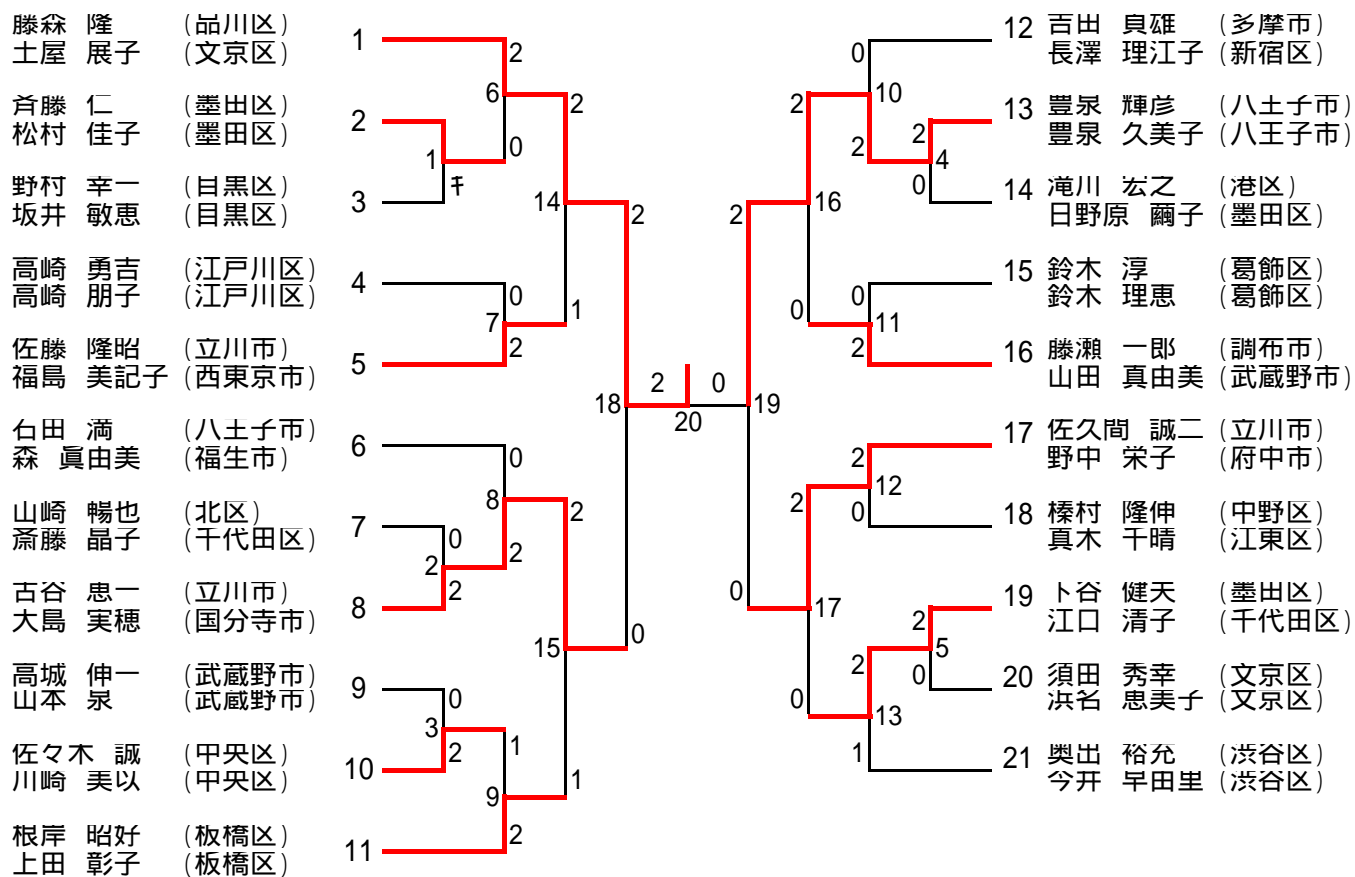

平成20年度東京都混合ダブルス選手権大会 [一般の部] (57)

平成20年度東京都混合ダブルス選手権大会 [30歳以上の部] (22)

[35歳以上の部] (21)

平成20年度東京都混合ダブルス選手権大会 [40歳以上の部] (26)

[45歳以上の部] (28)

平成20年度東京都混合ダブルス選手権大会 [50歳以上の部] (17)

[55歳以上の部] (8)

[60歳以上の部] (4)

[65歳以上の部] (6)

[70歳以上の部] (7)