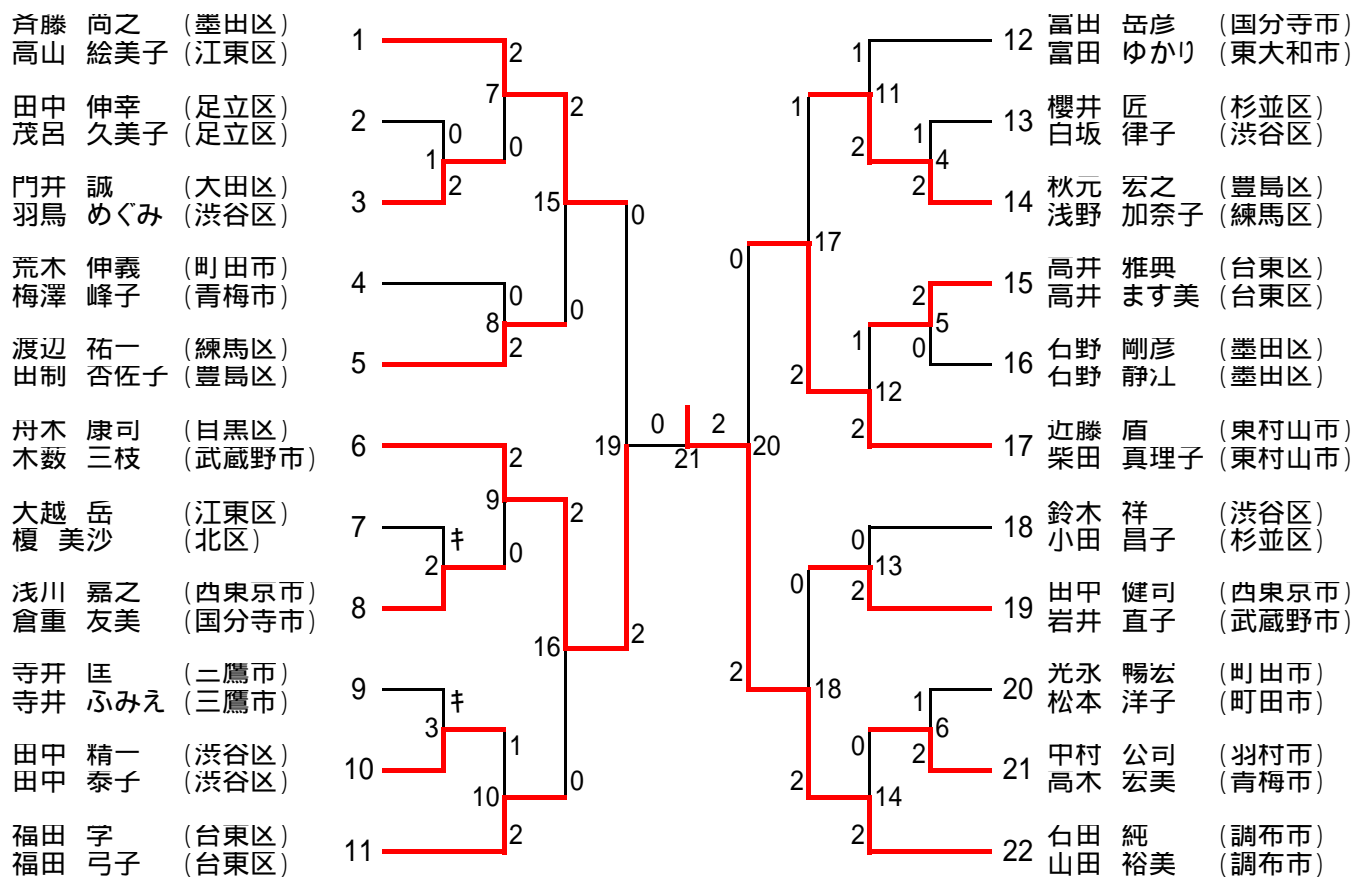

平成20年度東京都混合ダブルス選手権大会 [一般の部] (57)

平成20年度東京都混合ダブルス選手権大会 [30歳以上の部] (22)

[35歳以上の部] (21)

平成20年度東京都混合ダブルス選手権大会 [40歳以上の部] (26)

[45歳以上の部] (28)

平成20年度東京都混合ダブルス選手権大会 [50歳以上の部] (17)

[55歳以上の部] (8)

[60歳以上の部] (4)

[65歳以上の部] (6)

[70歳以上の部] (7)