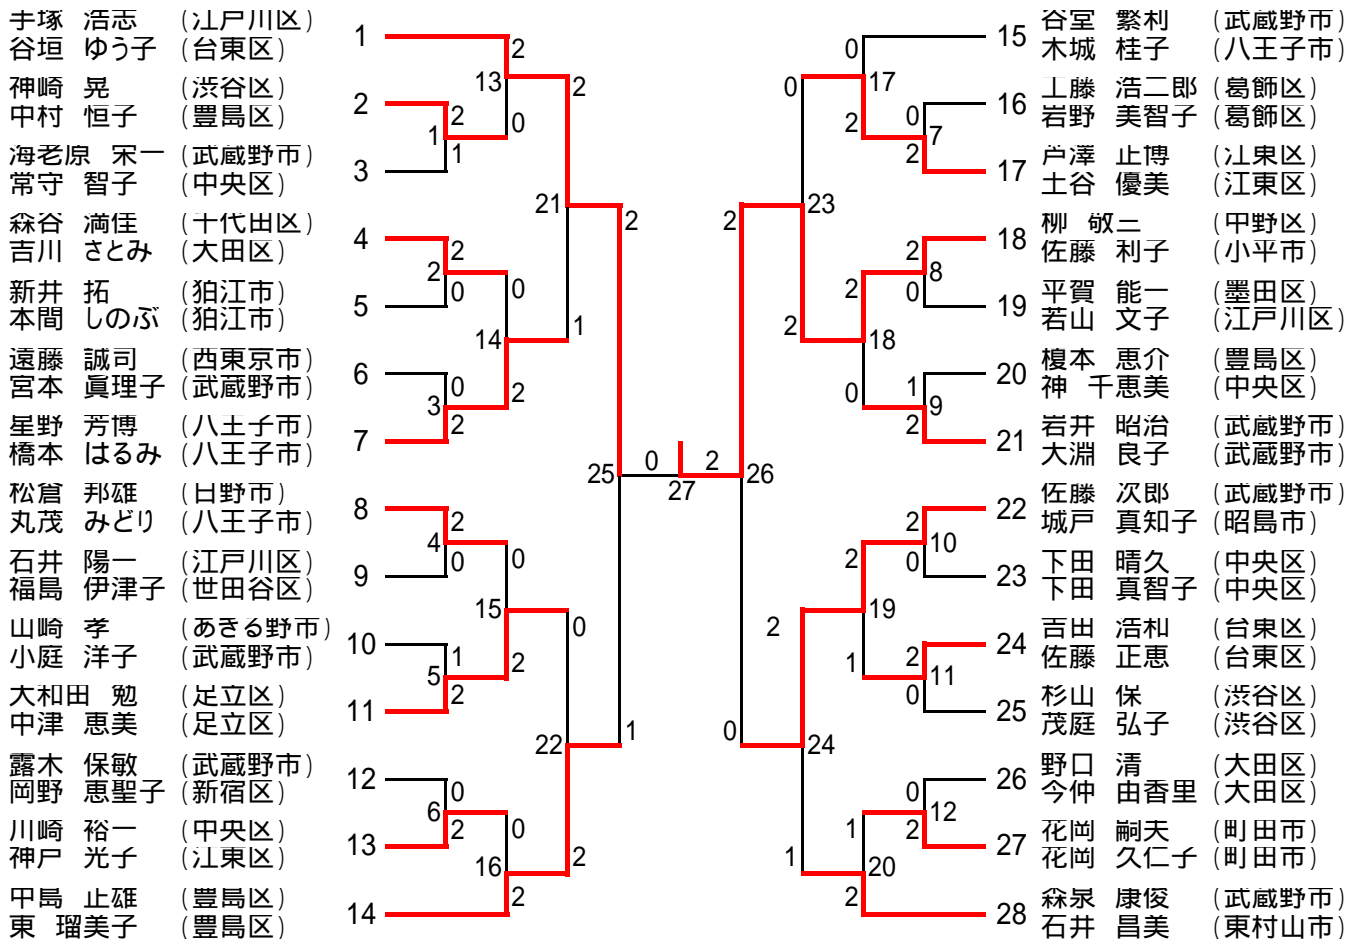

平成20年度東京都混合ダブルス選手権大会 [一般の部] (57)

平成20年度東京都混合ダブルス選手権大会 [30歳以上の部] (22)

[35歳以上の部] (21)

平成20年度東京都混合ダブルス選手権大会 [40歳以上の部] (26)

[45歳以上の部] (28)

平成20年度東京都混合ダブルス選手権大会 [50歳以上の部] (17)

[55歳以上の部] (8)

[60歳以上の部] (4)

[65歳以上の部] (6)

[70歳以上の部] (7)