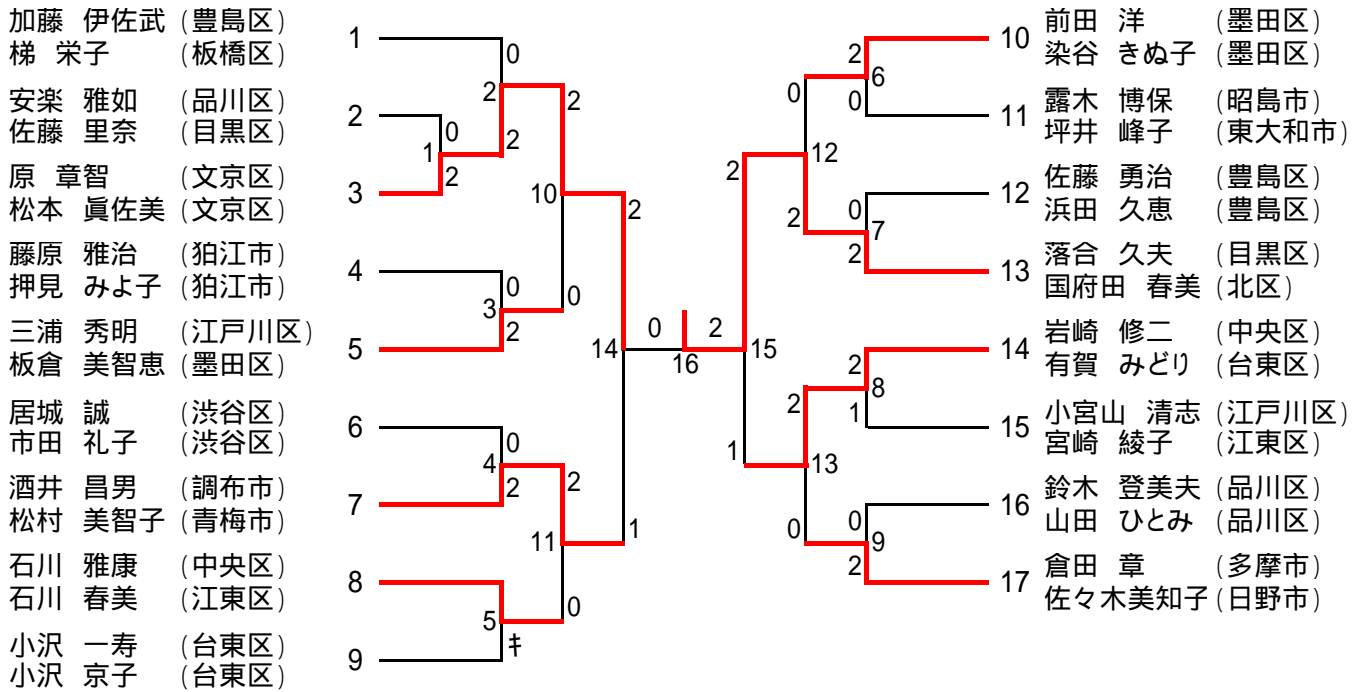

平成20年度東京都混合ダブルス選手権大会 [一般の部] (57)

平成20年度東京都混合ダブルス選手権大会 [30歳以上の部] (22)

[35歳以上の部] (21)

平成20年度東京都混合ダブルス選手権大会 [40歳以上の部] (26)

[45歳以上の部] (28)

平成20年度東京都混合ダブルス選手権大会 [50歳以上の部] (17)

[55歳以上の部] (8)

[60歳以上の部] (4)

[65歳以上の部] (6)

[70歳以上の部] (7)