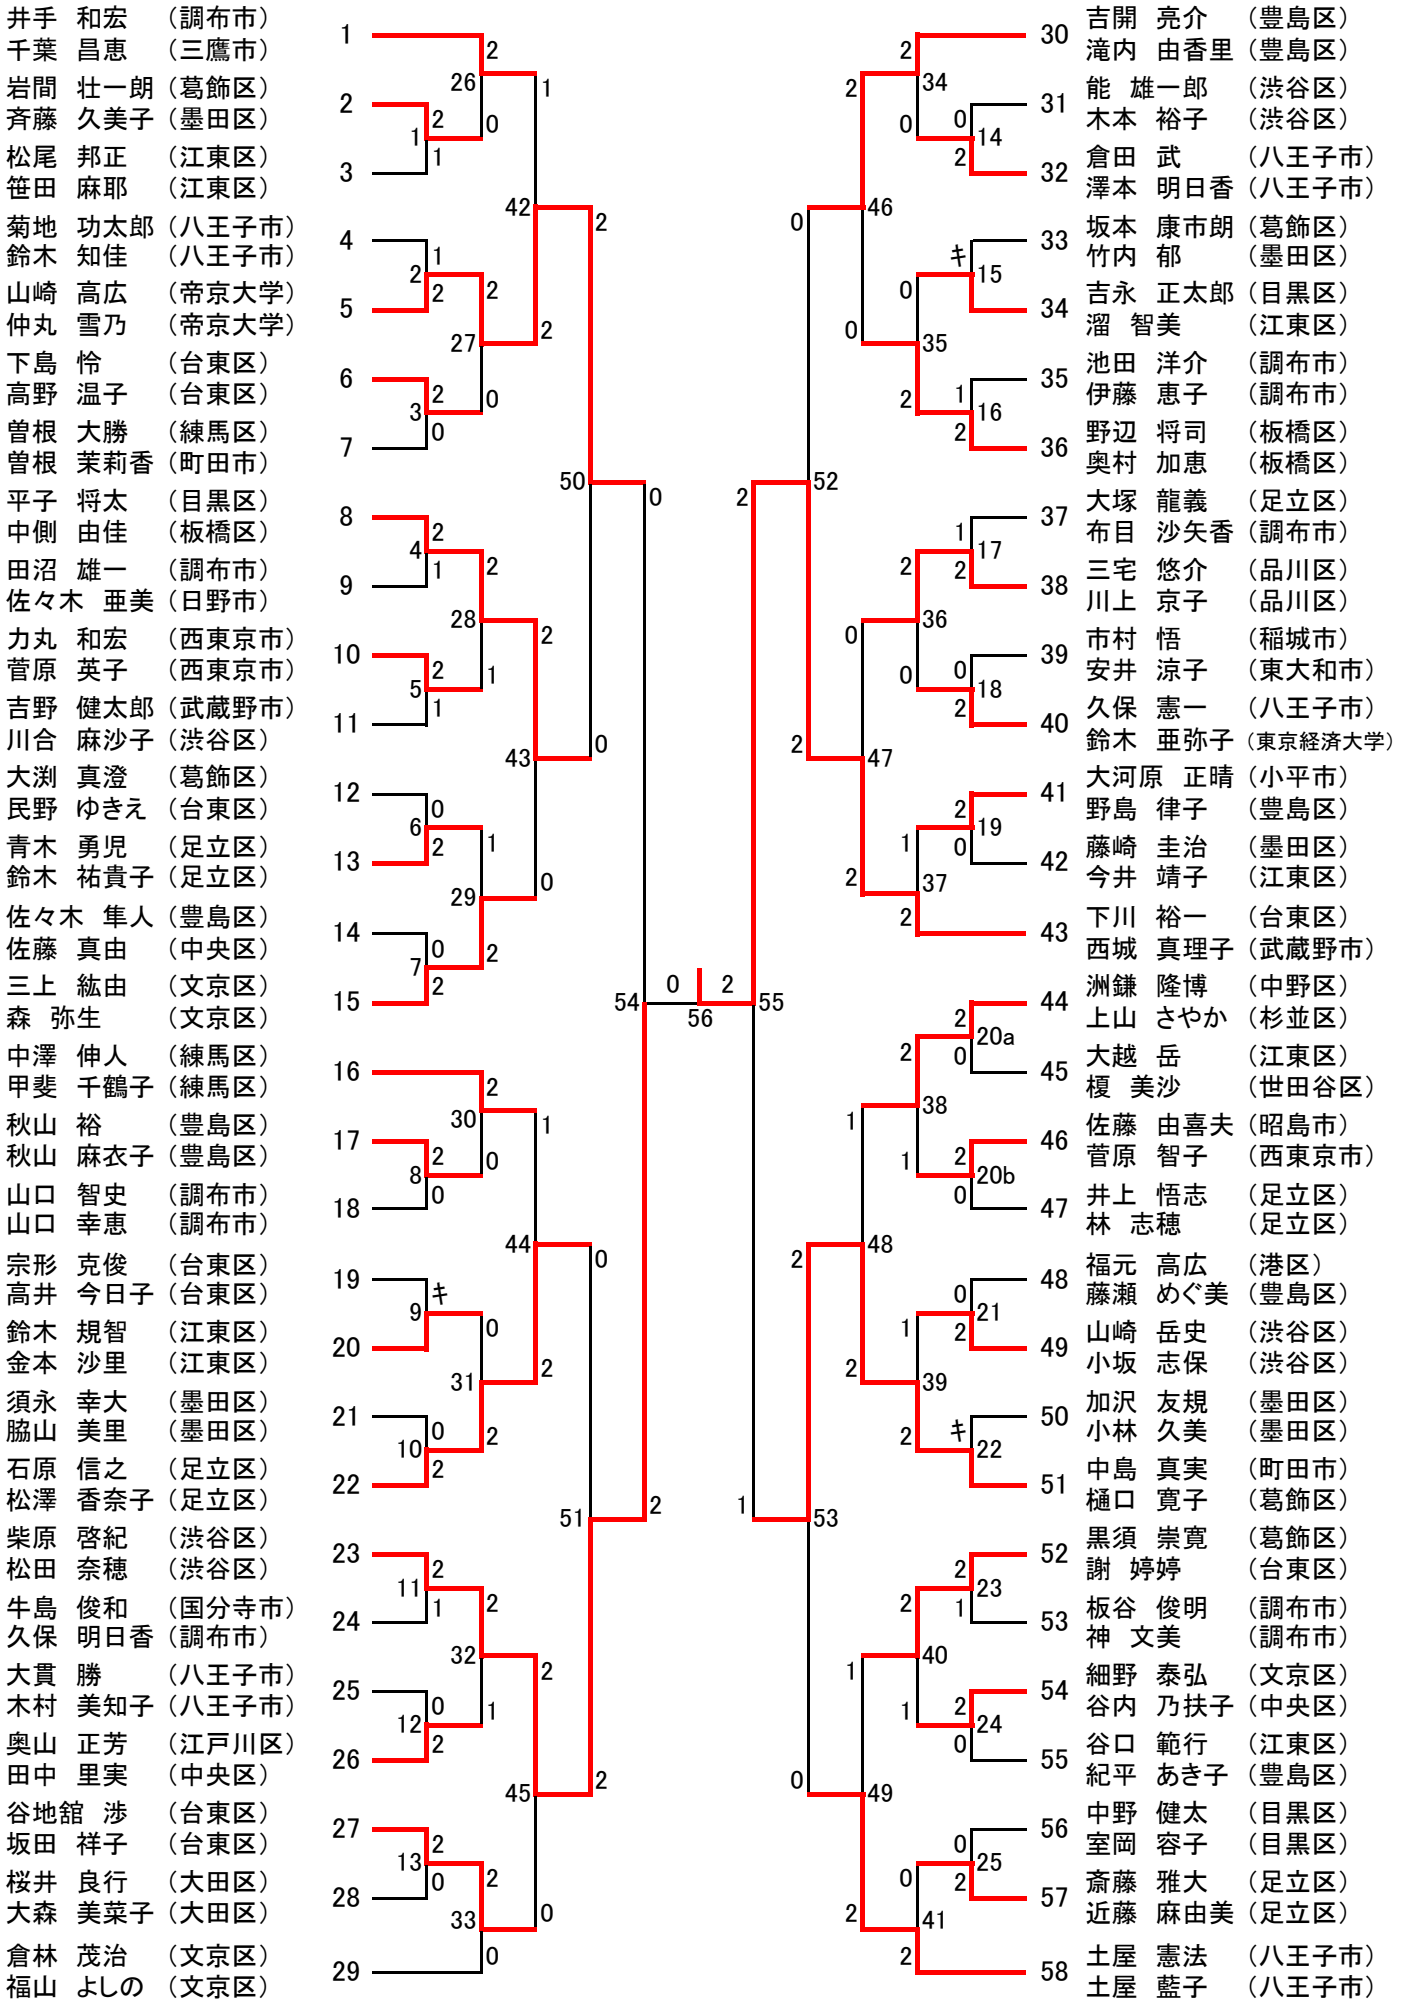

平成20年度東京都混合ダブルス選手権大会 [一般の部] (57)

平成20年度東京都混合ダブルス選手権大会 [30歳以上の部] (22)

[35歳以上の部] (21)

平成20年度東京都混合ダブルス選手権大会 [40歳以上の部] (26)

[45歳以上の部] (28)

平成20年度東京都混合ダブルス選手権大会 [50歳以上の部] (17)

[55歳以上の部] (8)

[60歳以上の部] (4)

[65歳以上の部] (6)

[70歳以上の部] (7)