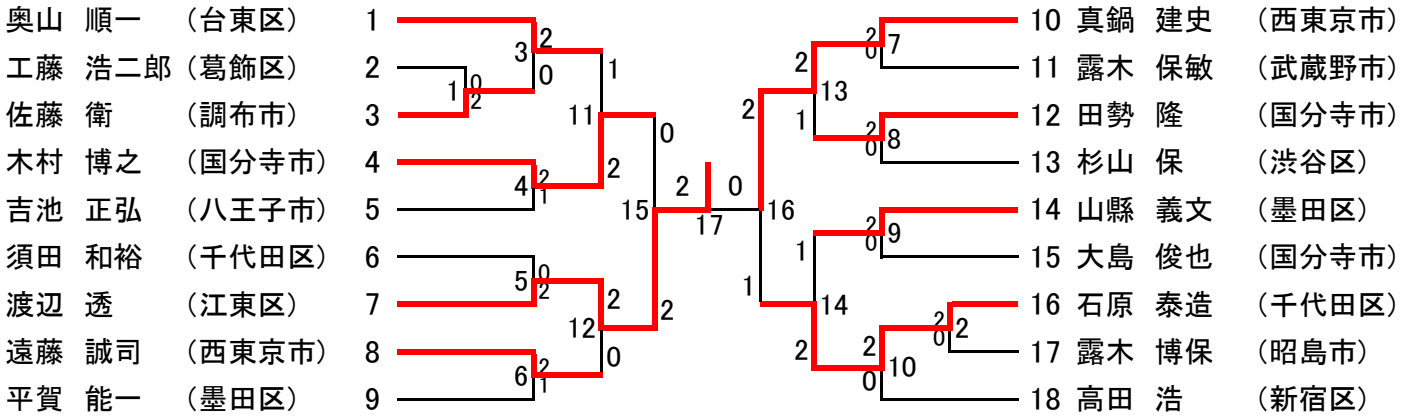

平成22年度東京都シングルス選手権大会 男子シングルス50歳以上の部 (18)