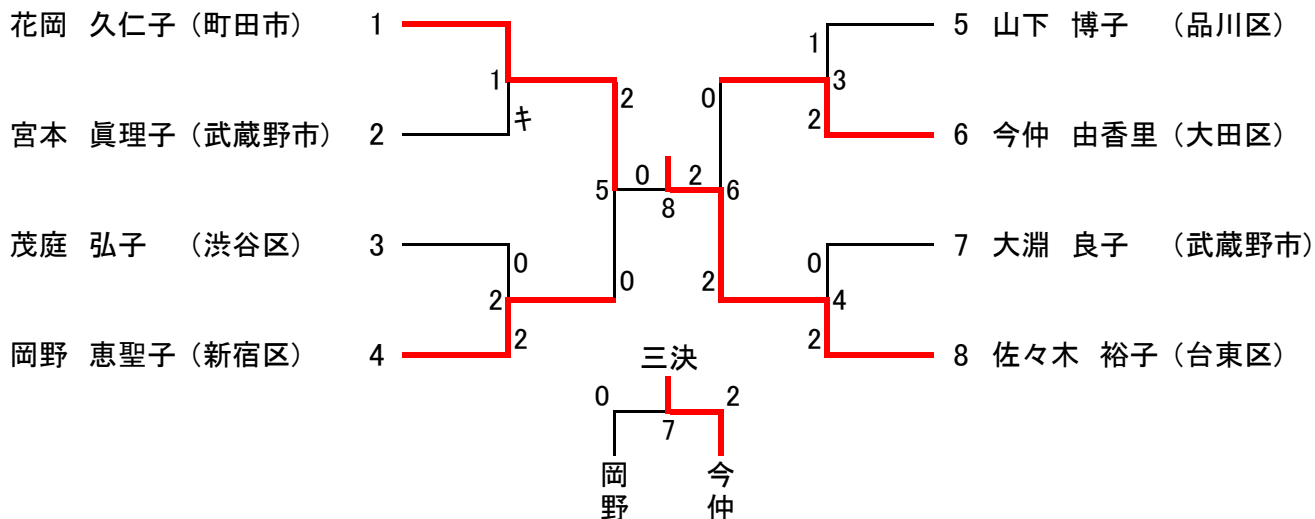

平成22年度東京都シングルス選手権大会 男子シングルス50歳以上の部 (18)

男子シングルス55歳以上の部 (15)

男子シングルス60歳以上の部 (5)

男子シングルス65歳以上の部 (4)

平成22年度東京都シングルス選手権大会 女子シングルス45歳以上の部 (8)

女子シングルス50歳以上の部 (8)