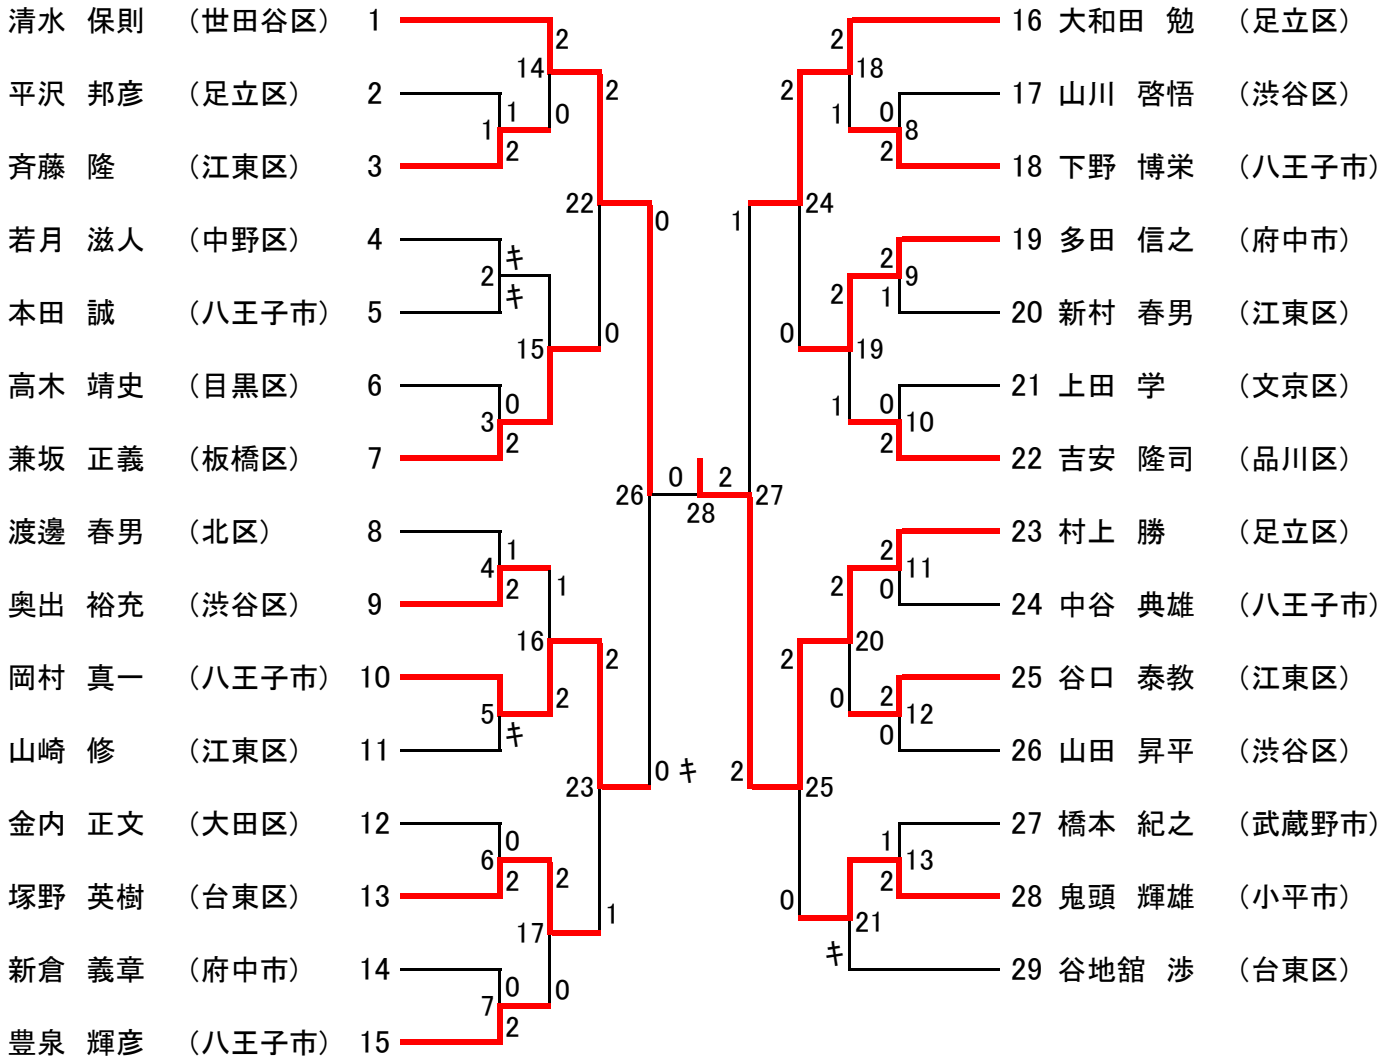

平成22年度東京都シングルス選手権大会 男子シングルス一般の部 (81)

平成22年度東京都シングルス選手権大会 男子シングルス35歳以上の部 (29)

平成22年度東京都シングルス選手権大会 女子シングルス一般の部 (23)

女子シングルス30歳以上の部 (6)

女子シングルス35歳以上の部 (8)

平成21年度東京都シングルス選手権大会 男子シングルス40歳以上の部 (29)

男子シングルス45歳以上の部 (21)

平成22年度東京都シングルス選手権大会 男子シングルス50歳以上の部 (18)

男子シングルス55歳以上の部 (15)

男子シングルス60歳以上の部 (5)

男子シングルス65歳以上の部 (4)

平成22年度東京都シングルス選手権大会 女子シングルス45歳以上の部 (8)

女子シングルス50歳以上の部 (8)