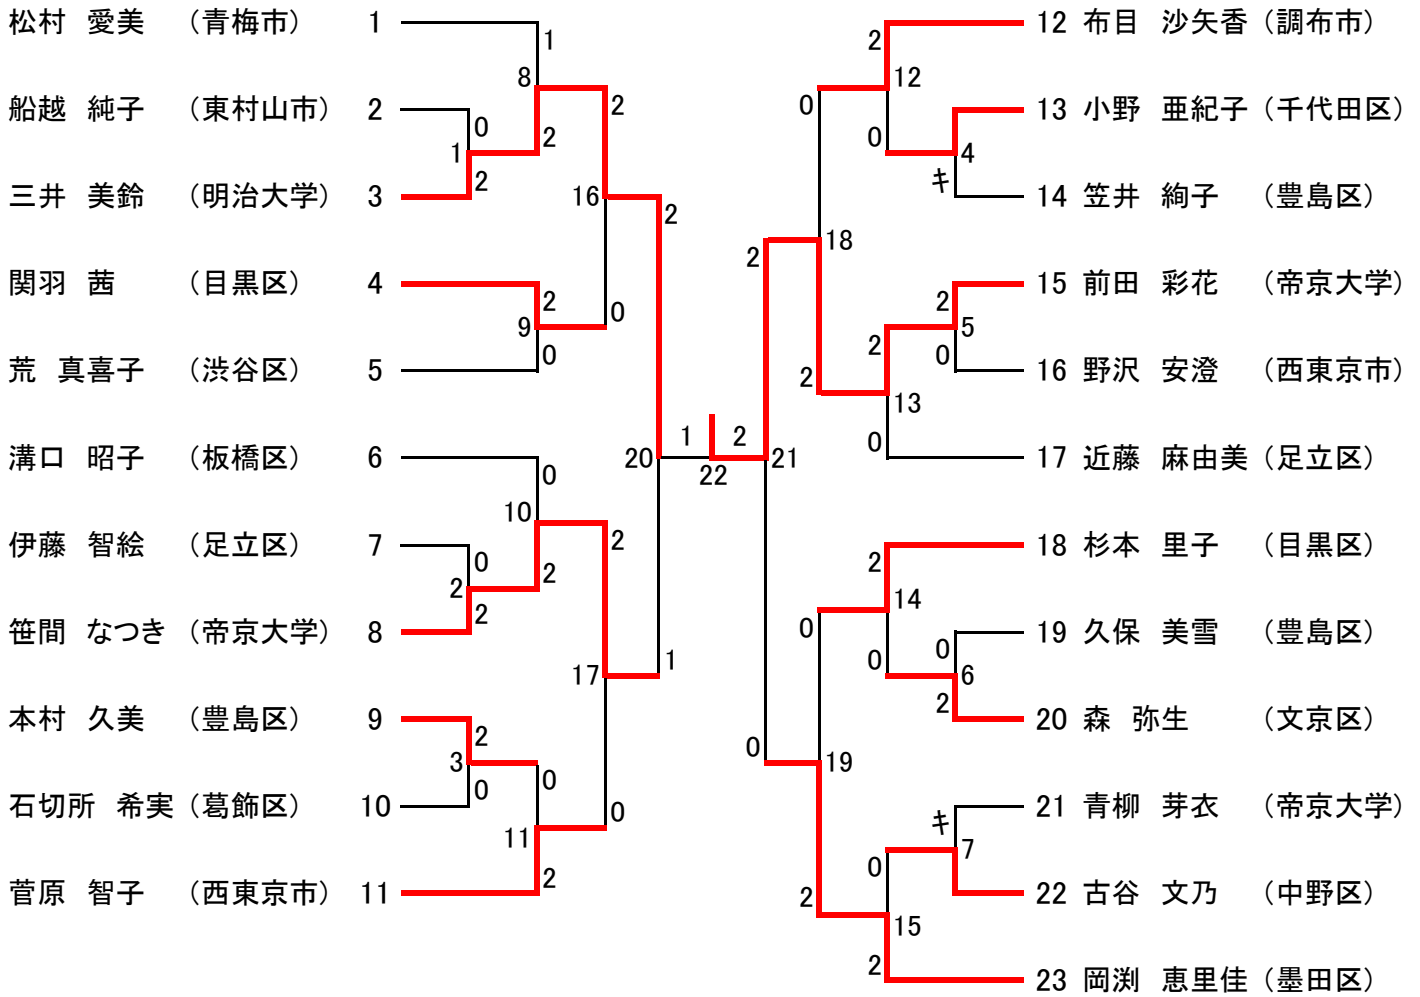

平成22年度東京都シングルス選手権大会 男子シングルス一般の部 (81)

平成22年度東京都シングルス選手権大会 男子シングルス35歳以上の部 (29)

平成22年度東京都シングルス選手権大会 女子シングルス一般の部 (23)

女子シングルス30歳以上の部 (6)

女子シングルス35歳以上の部 (8)

平成21年度東京都シングルス選手権大会 男子シングルス40歳以上の部 (29)

男子シングルス45歳以上の部 (21)

平成22年度東京都シングルス選手権大会 男子シングルス50歳以上の部 (18)

男子シングルス55歳以上の部 (15)

男子シングルス60歳以上の部 (5)

男子シングルス65歳以上の部 (4)

平成22年度東京都シングルス選手権大会 女子シングルス45歳以上の部 (8)

女子シングルス50歳以上の部 (8)