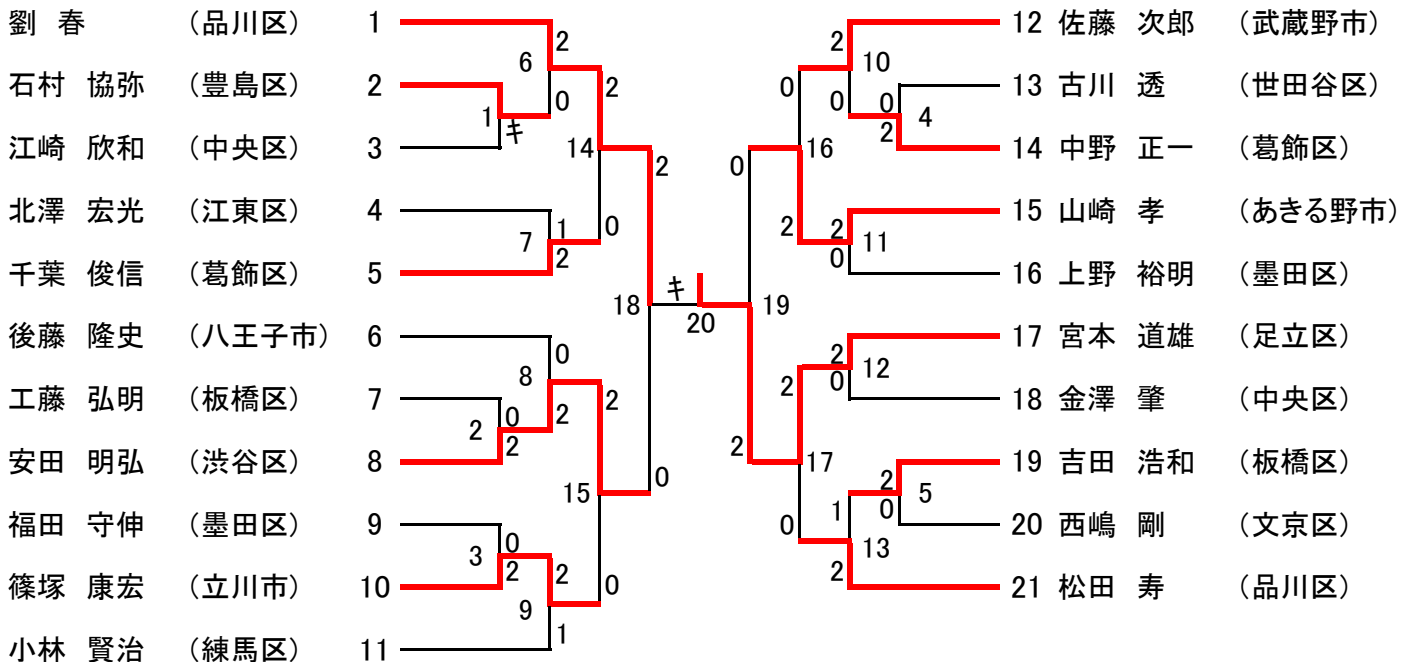

平成22年度東京都シングルス選手権大会 男子シングルス一般の部 (81)

平成22年度東京都シングルス選手権大会 男子シングルス35歳以上の部 (29)

平成22年度東京都シングルス選手権大会 女子シングルス一般の部 (23)

女子シングルス30歳以上の部 (6)

女子シングルス35歳以上の部 (8)

平成21年度東京都シングルス選手権大会 男子シングルス40歳以上の部 (29)

男子シングルス45歳以上の部 (21)

平成22年度東京都シングルス選手権大会 男子シングルス50歳以上の部 (18)

男子シングルス55歳以上の部 (15)

男子シングルス60歳以上の部 (5)

男子シングルス65歳以上の部 (4)

平成22年度東京都シングルス選手権大会 女子シングルス45歳以上の部 (8)

女子シングルス50歳以上の部 (8)