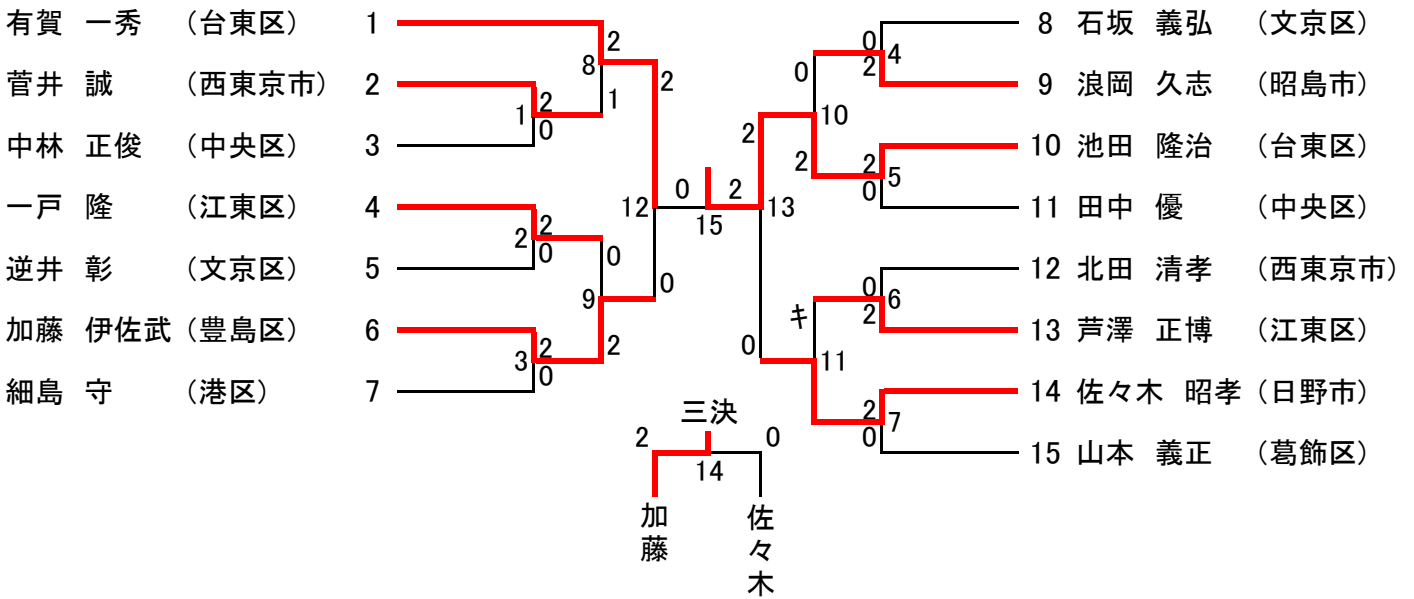

男子シングルス55歳以上の部 (15)