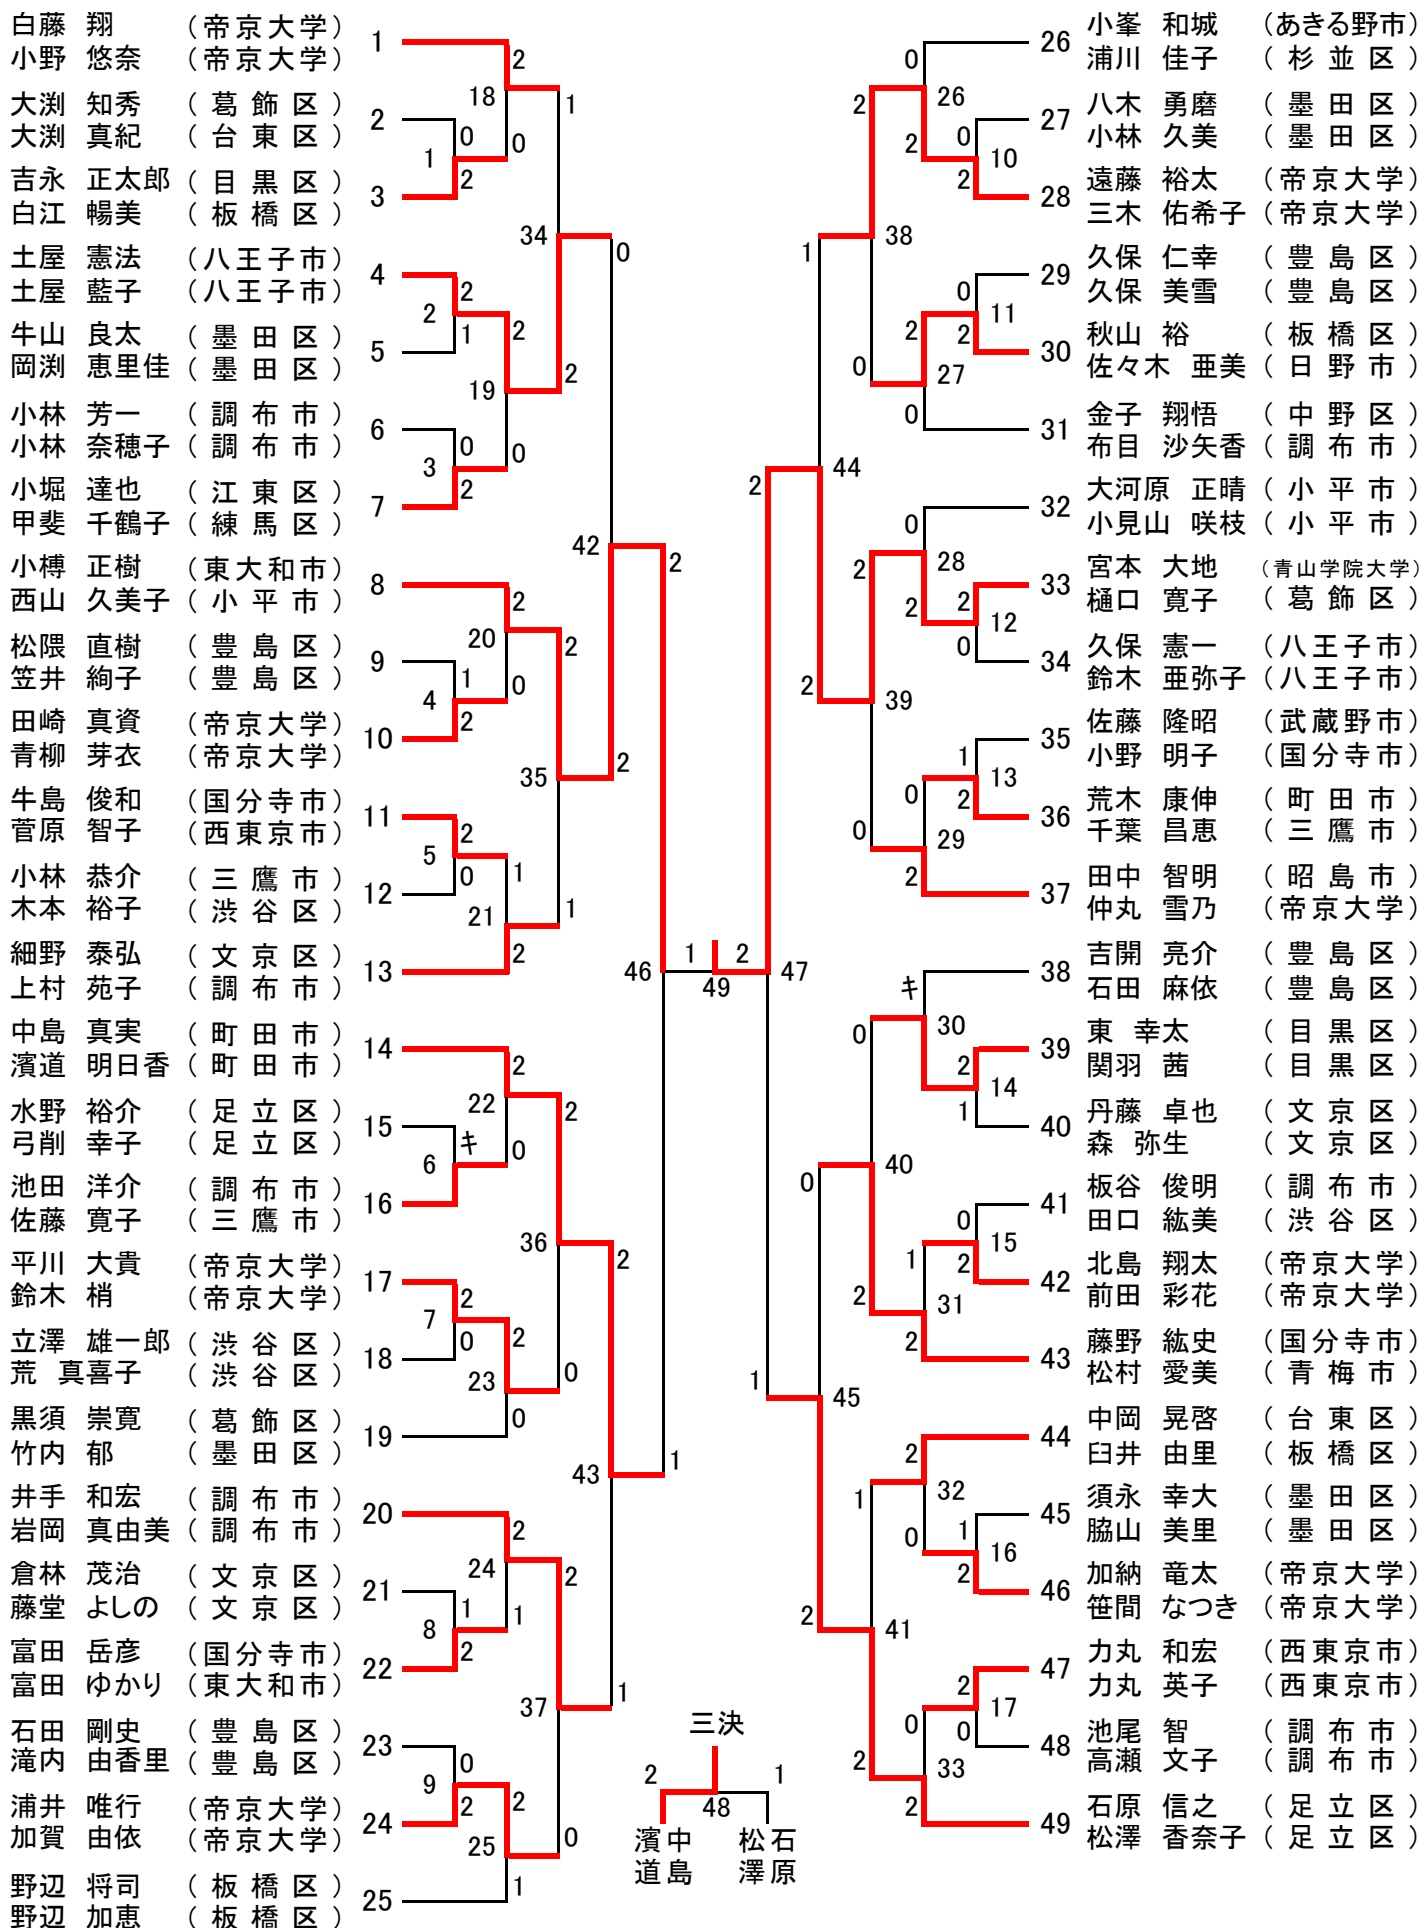

平成22年度東京都混合ダブルス選手権大会〔一般の部〕(49)

平成22年度東京都混合ダブルス選手権大会 [30歳以上の部] (22)

[35歳以上の部] (19)

平成22年度東京都混合ダブルス選手権大会 [40歳以上の部] (25)

[45歳以上の部] (19)

平成22年度東京都混合ダブルス選手権大会 [50歳以上の部] (23)

[55歳以上の部] (10)

平成22年度東京都混合ダブルス選手権大会 [60歳以上の部] (10)

[65歳以上の部] (8)

[70歳以上の部] (4)