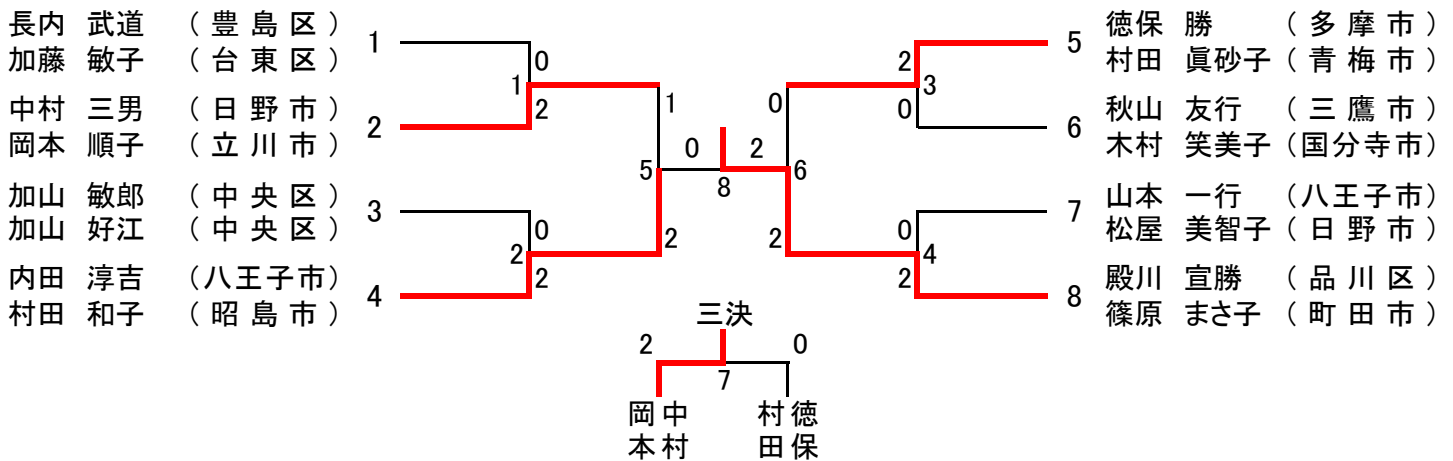

[65歳以上の部] (8)