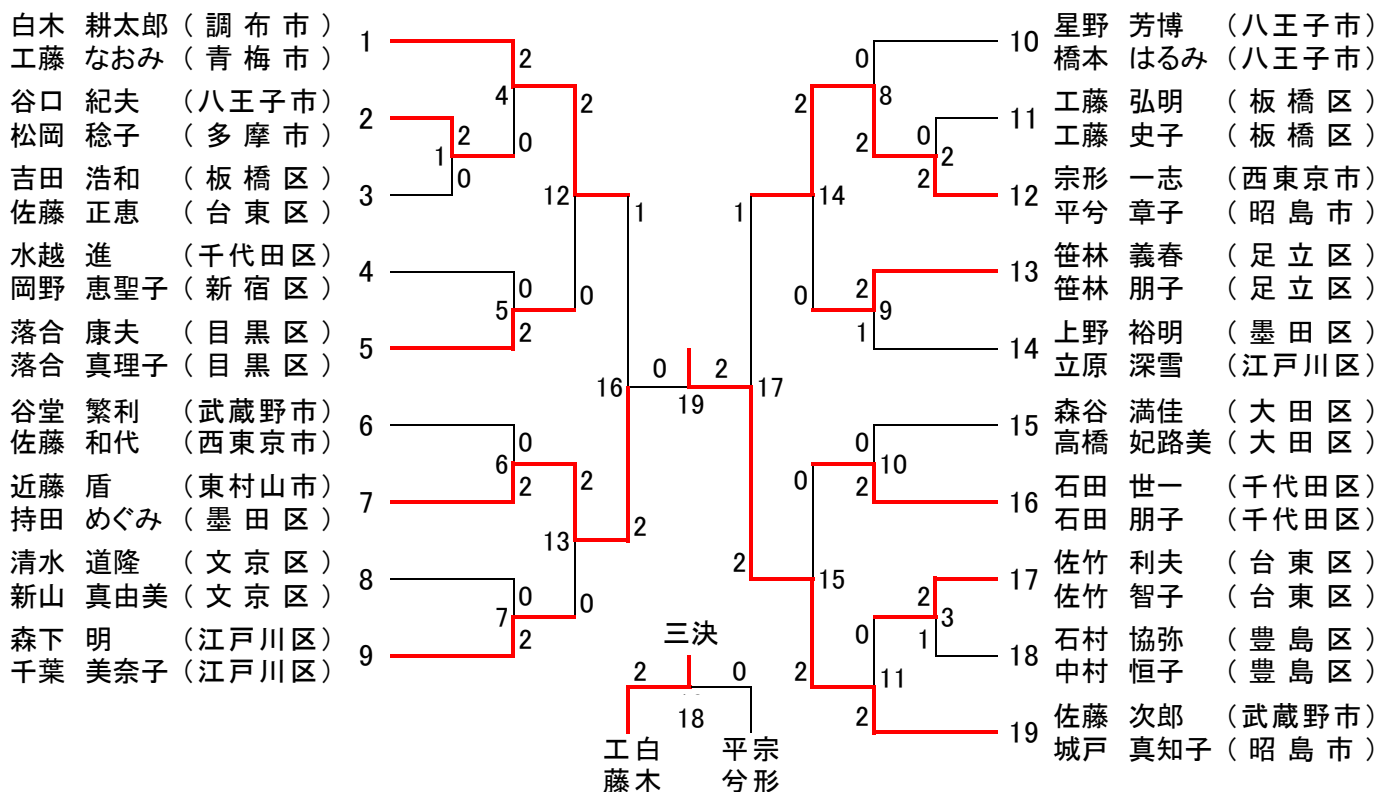

平成22年度東京都混合ダブルス選手権大会〔一般の部〕(49)

平成22年度東京都混合ダブルス選手権大会 [30歳以上の部] (22)

[35歳以上の部] (19)

平成22年度東京都混合ダブルス選手権大会 [40歳以上の部] (25)

[45歳以上の部] (19)

平成22年度東京都混合ダブルス選手権大会 [50歳以上の部] (23)

[55歳以上の部] (10)

平成22年度東京都混合ダブルス選手権大会 [60歳以上の部] (10)

[65歳以上の部] (8)

[70歳以上の部] (4)