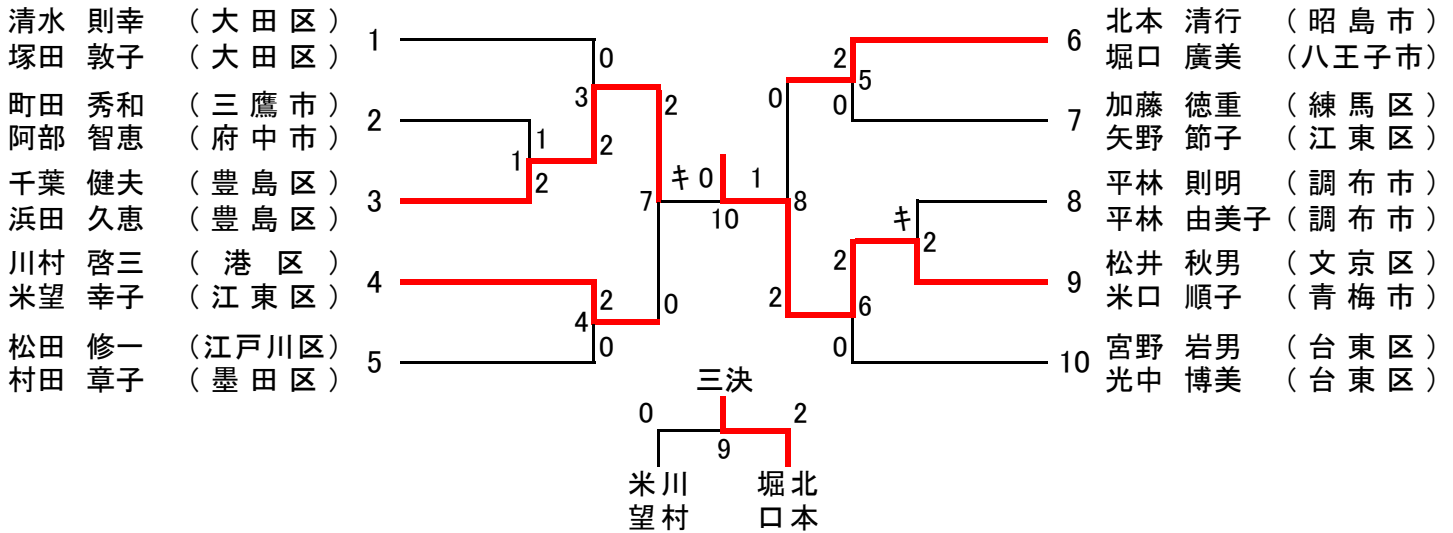

平成22年度東京都混合ダブルス選手権大会〔一般の部〕(49)

平成22年度東京都混合ダブルス選手権大会 [30歳以上の部] (22)

[35歳以上の部] (19)

平成22年度東京都混合ダブルス選手権大会 [40歳以上の部] (25)

[45歳以上の部] (19)

平成22年度東京都混合ダブルス選手権大会 [50歳以上の部] (23)

[55歳以上の部] (10)

平成22年度東京都混合ダブルス選手権大会 [60歳以上の部] (10)