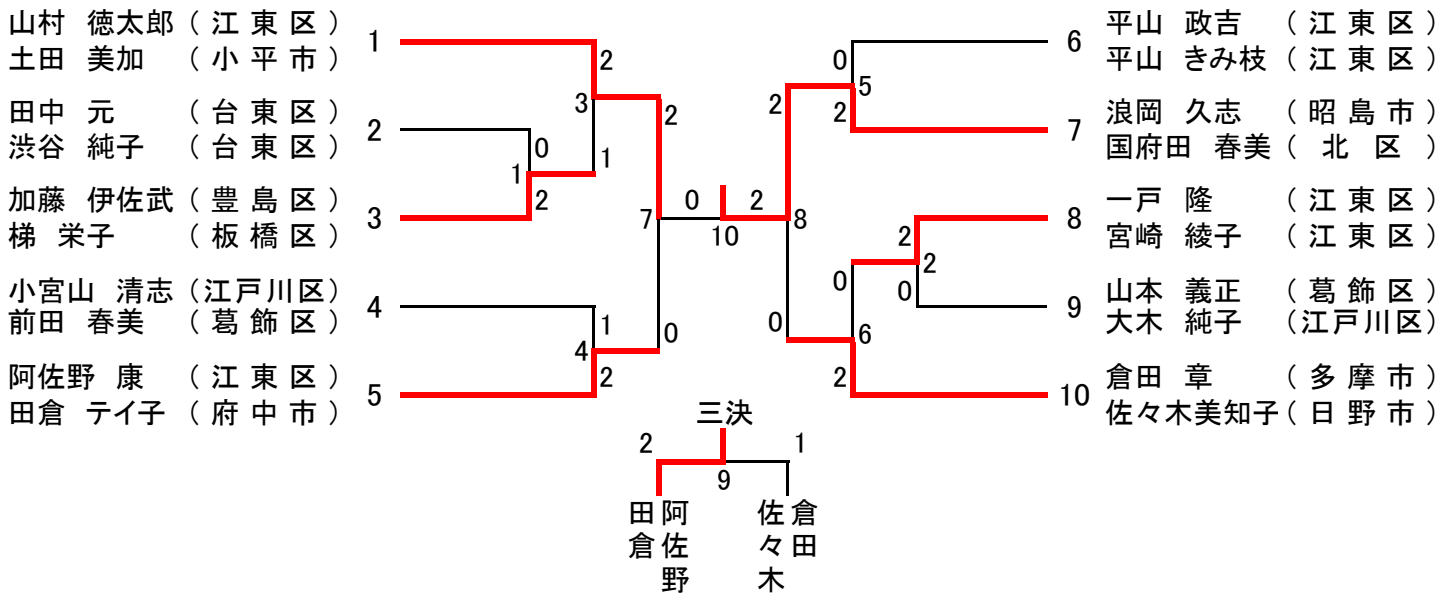

平成22年度東京都混合ダブルス選手権大会〔一般の部〕(49)

平成22年度東京都混合ダブルス選手権大会 [30歳以上の部] (22)

[35歳以上の部] (19)

平成22年度東京都混合ダブルス選手権大会 [40歳以上の部] (25)

[45歳以上の部] (19)

平成22年度東京都混合ダブルス選手権大会 [50歳以上の部] (23)

[55歳以上の部] (10)

平成22年度東京都混合ダブルス選手権大会 [60歳以上の部] (10)