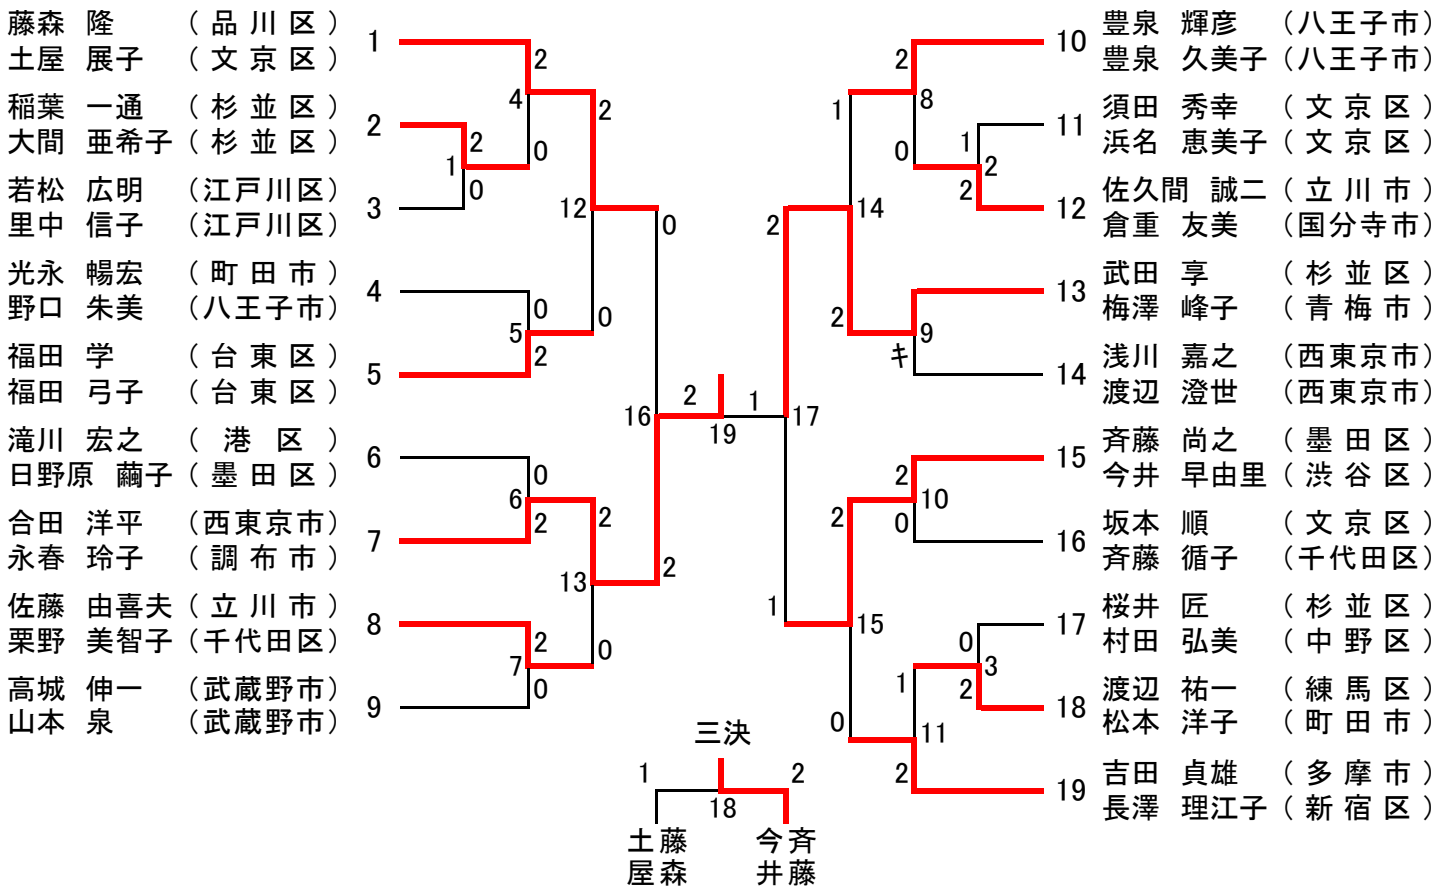

平成22年度東京都混合ダブルス選手権大会〔一般の部〕(49)

平成22年度東京都混合ダブルス選手権大会 [30歳以上の部] (22)

[35歳以上の部] (19)

平成22年度東京都混合ダブルス選手権大会 [40歳以上の部] (25)

[45歳以上の部] (19)

平成22年度東京都混合ダブルス選手権大会 [50歳以上の部] (23)

[55歳以上の部] (10)

平成22年度東京都混合ダブルス選手権大会 [60歳以上の部] (10)

[65歳以上の部] (8)

[70歳以上の部] (4)