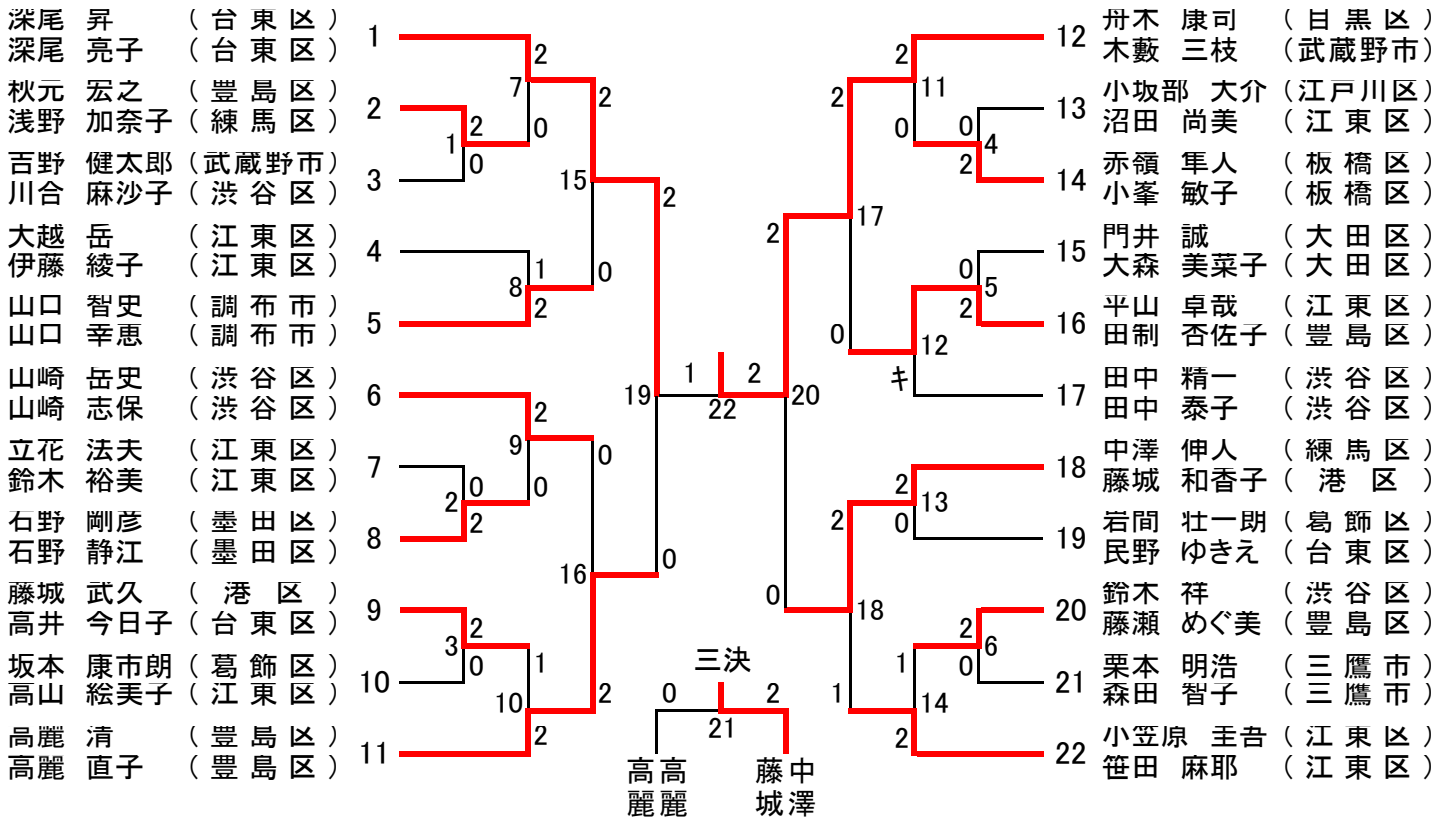

平成22年度東京都混合ダブルス選手権大会〔一般の部〕(49)

平成22年度東京都混合ダブルス選手権大会 [30歳以上の部] (22)

[35歳以上の部] (19)

平成22年度東京都混合ダブルス選手権大会 [40歳以上の部] (25)

[45歳以上の部] (19)

平成22年度東京都混合ダブルス選手権大会 [50歳以上の部] (23)

[55歳以上の部] (10)

平成22年度東京都混合ダブルス選手権大会 [60歳以上の部] (10)

[65歳以上の部] (8)

[70歳以上の部] (4)