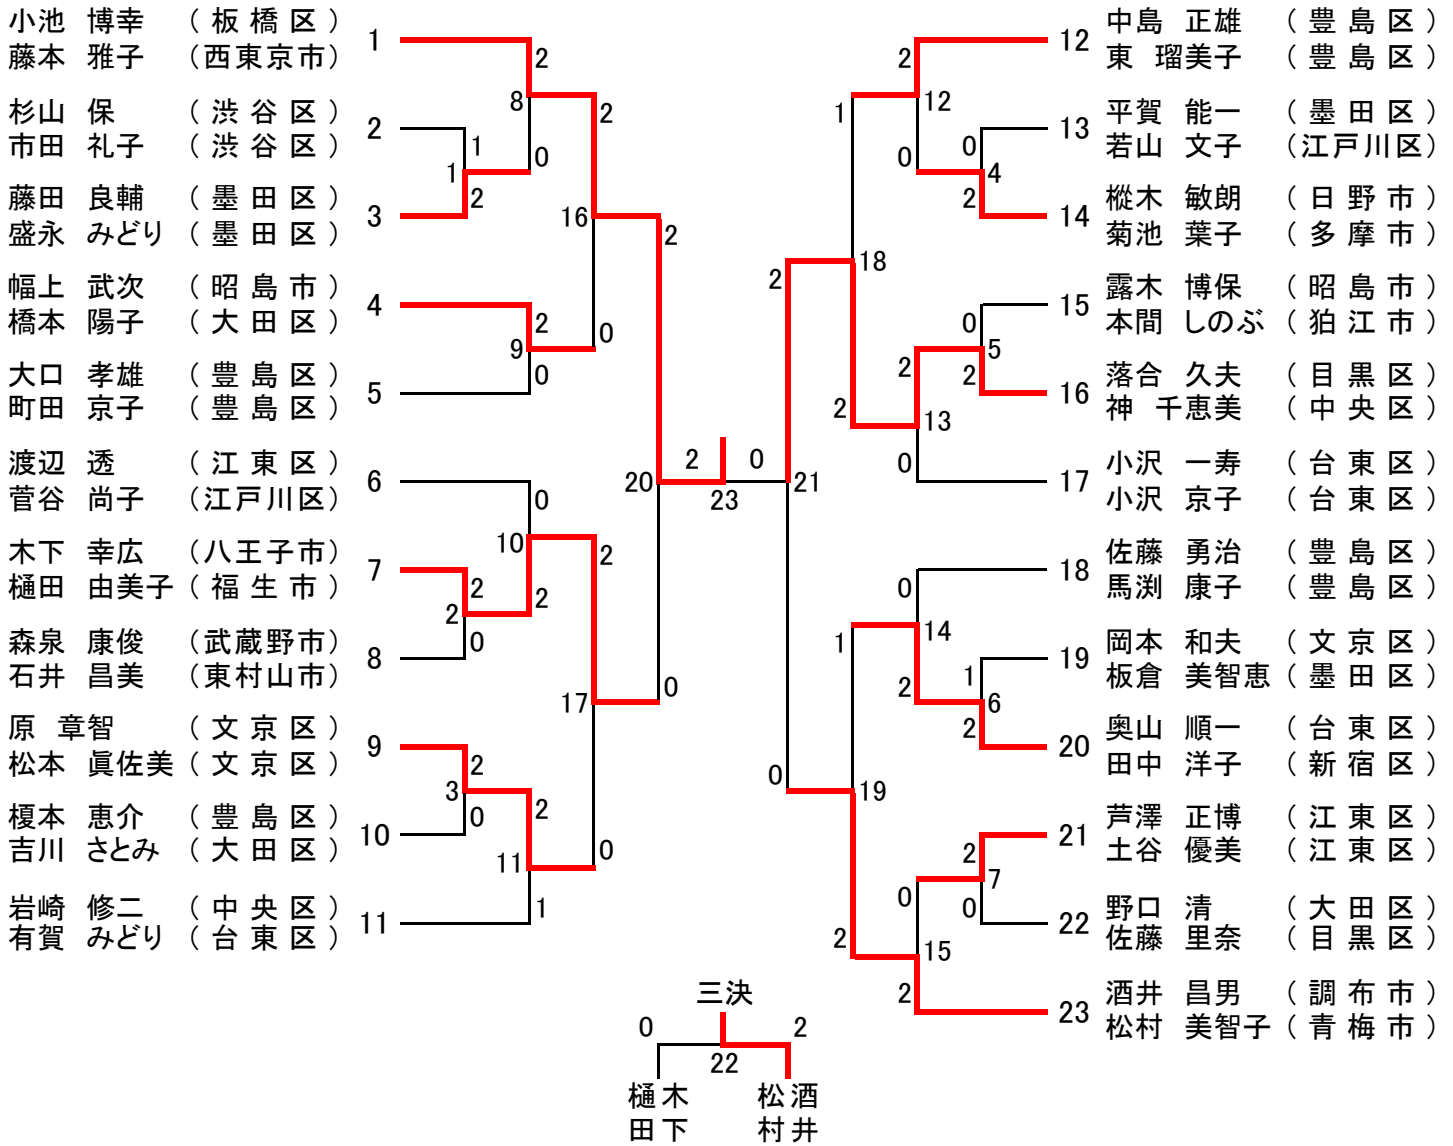

平成22年度東京都混合ダブルス選手権大会〔一般の部〕(49)

平成22年度東京都混合ダブルス選手権大会 [30歳以上の部] (22)

[35歳以上の部] (19)

平成22年度東京都混合ダブルス選手権大会 [40歳以上の部] (25)

[45歳以上の部] (19)

平成22年度東京都混合ダブルス選手権大会 [50歳以上の部] (23)

[55歳以上の部] (10)

平成22年度東京都混合ダブルス選手権大会 [60歳以上の部] (10)

[65歳以上の部] (8)

[70歳以上の部] (4)