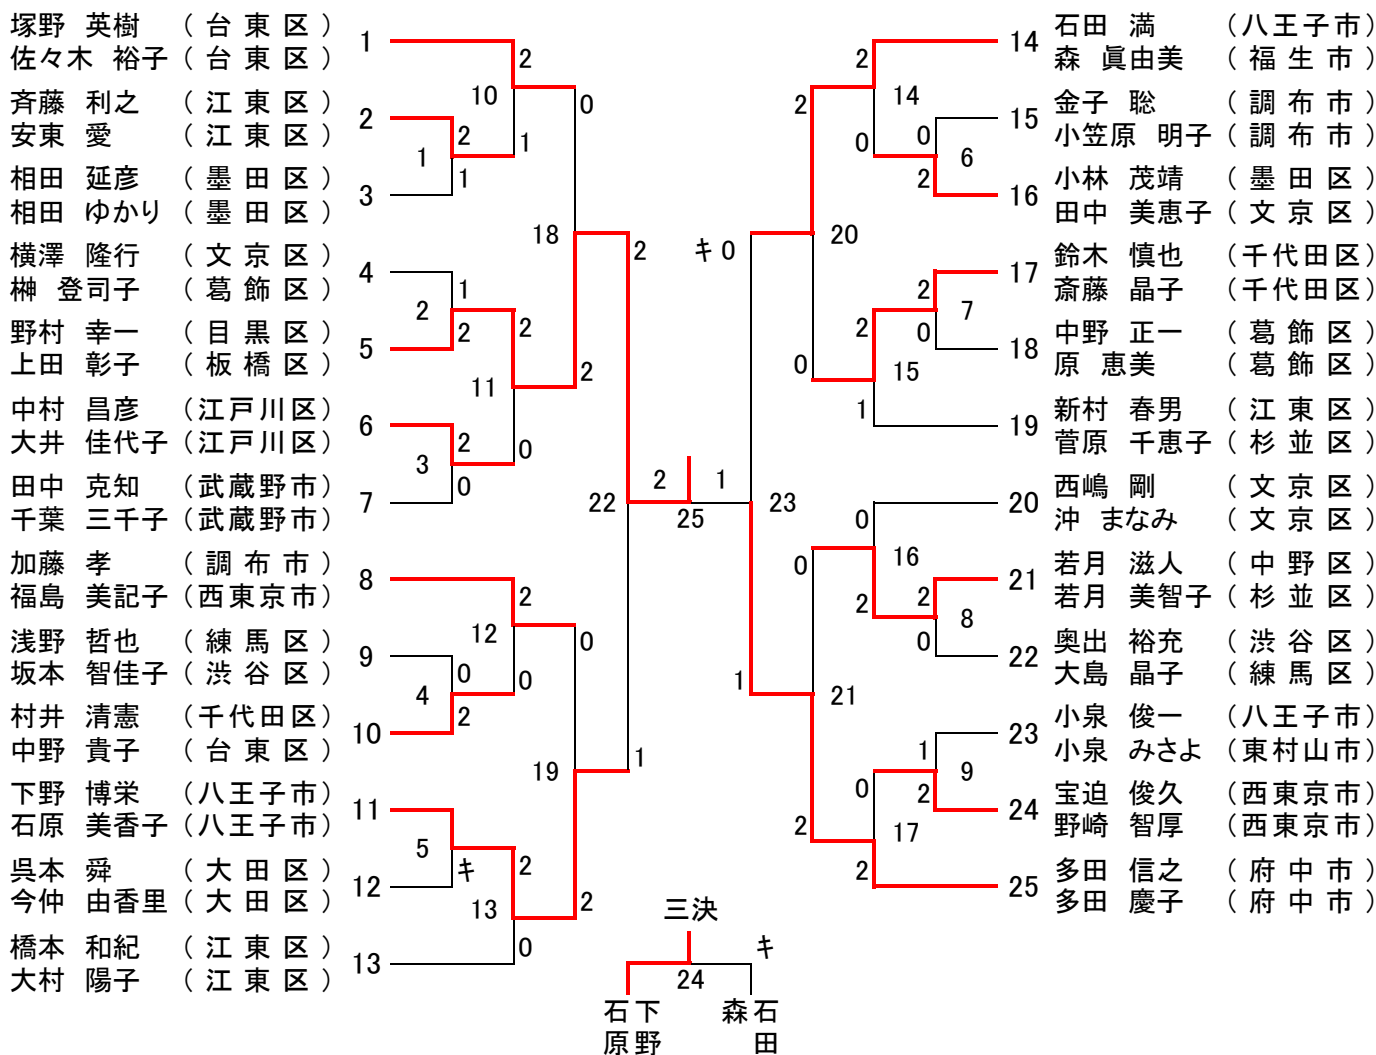

平成22年度東京都混合ダブルス選手権大会〔一般の部〕(49)

平成22年度東京都混合ダブルス選手権大会 [30歳以上の部] (22)

[35歳以上の部] (19)

平成22年度東京都混合ダブルス選手権大会 [40歳以上の部] (25)

[45歳以上の部] (19)

平成22年度東京都混合ダブルス選手権大会 [50歳以上の部] (23)

[55歳以上の部] (10)

平成22年度東京都混合ダブルス選手権大会 [60歳以上の部] (10)

[65歳以上の部] (8)

[70歳以上の部] (4)