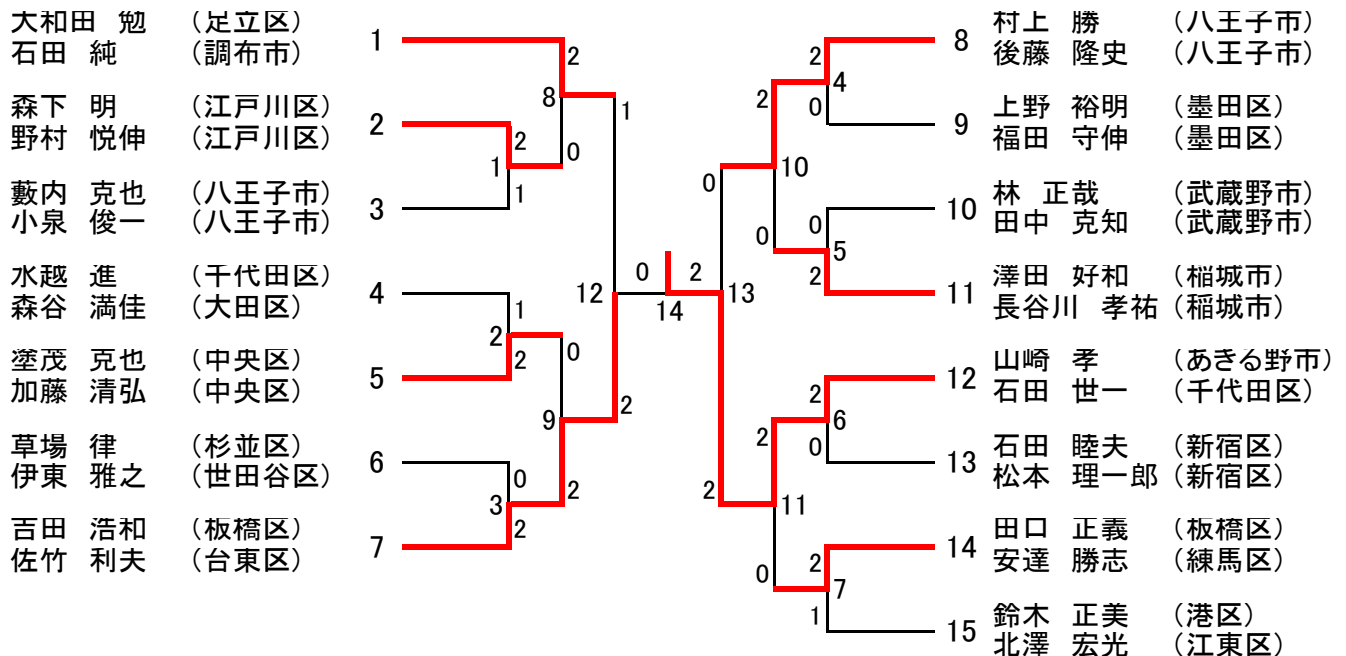

男子ダブルス 45歳以上の部 [MD45] (15)