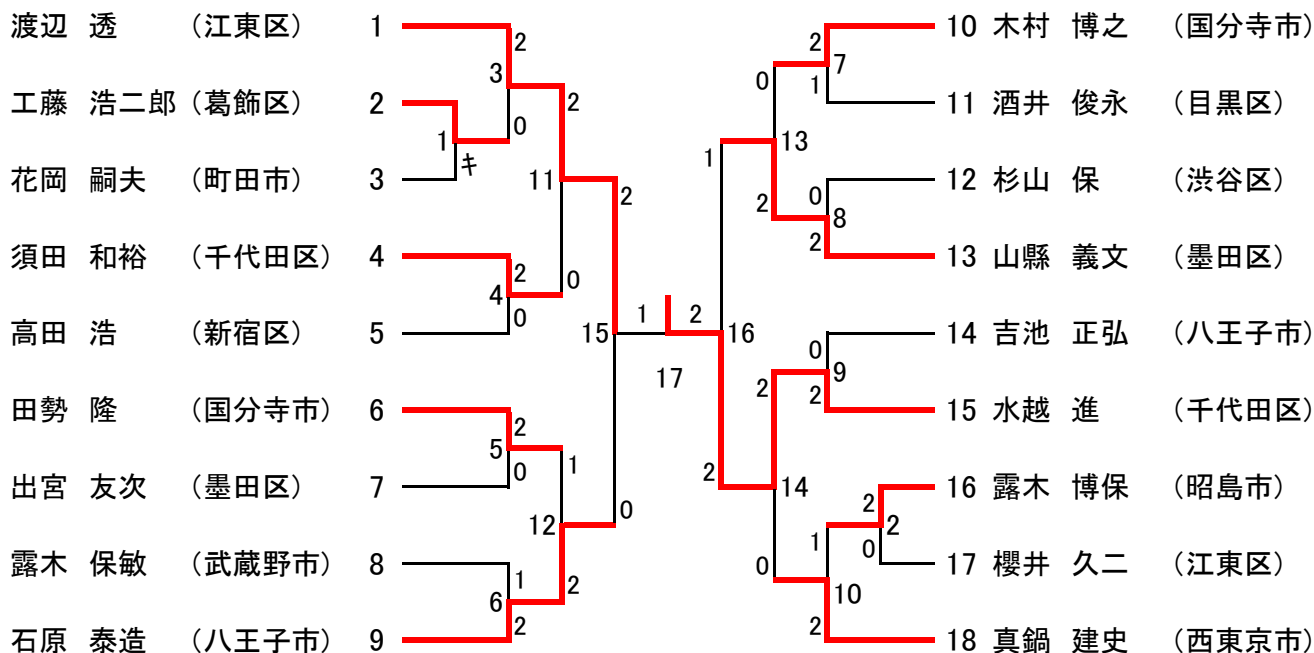

全日本シニアバドミントン選手権大会東京都予選 男子シングルス 30歳以上の部 [MS30] (23)

男子シングルス 35歳以上の部 [MS35] (24)

全日本シニアバドミントン選手権大会東京都予選 男子シングルス 40歳以上の部 [MS40] (27)

男子シングルス 45歳以上の部 [MS45] (20)

全日本シニアバドミントン選手権大会東京都予選 男子シングルス 50歳以上の部 [MS50] (18)

男子シングルス 55歳以上の部 [MS55] (10)

男子シングルス 60歳以上の部 [MS60] (4)

男子シングルス 65歳以上の部 [MS65] (4)

男子シングルス 70歳以上の部 [MS70] (0)

全日本シニアバドミントン選手権大会東京都予選 女子シングルス 30歳以上の部 [WS30] (3)

女子シングルス 35歳以上の部 [WS35] (4)

女子シングルス 40歳以上の部 [WS40] (3)