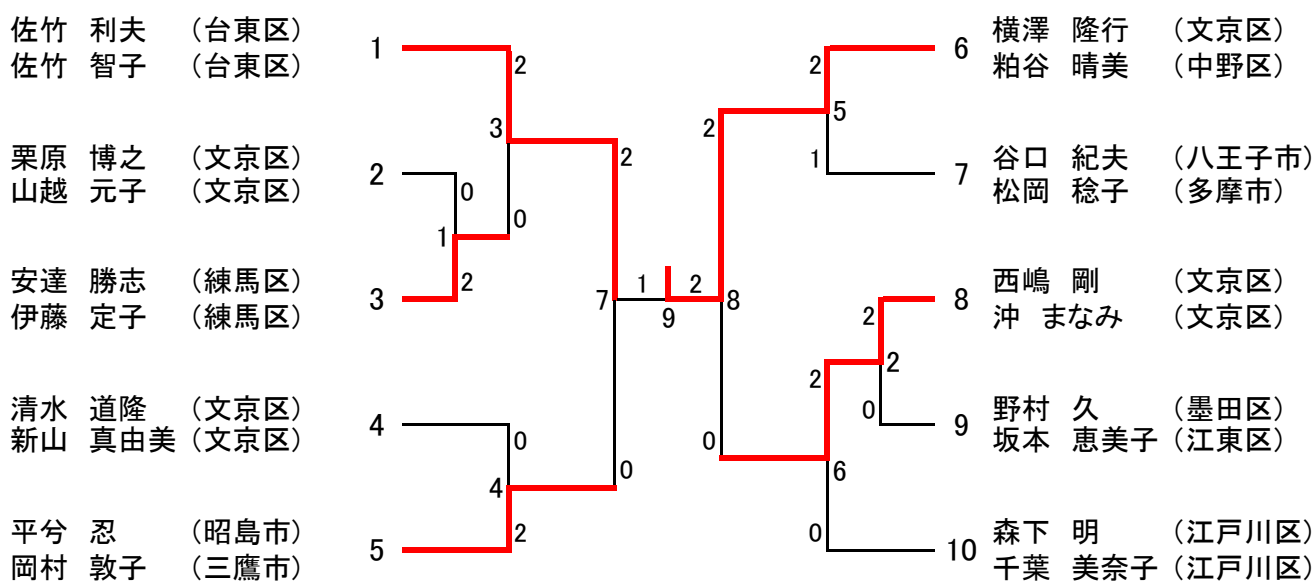

混合ダブルス 45歳以上の部 [XD45] (10)