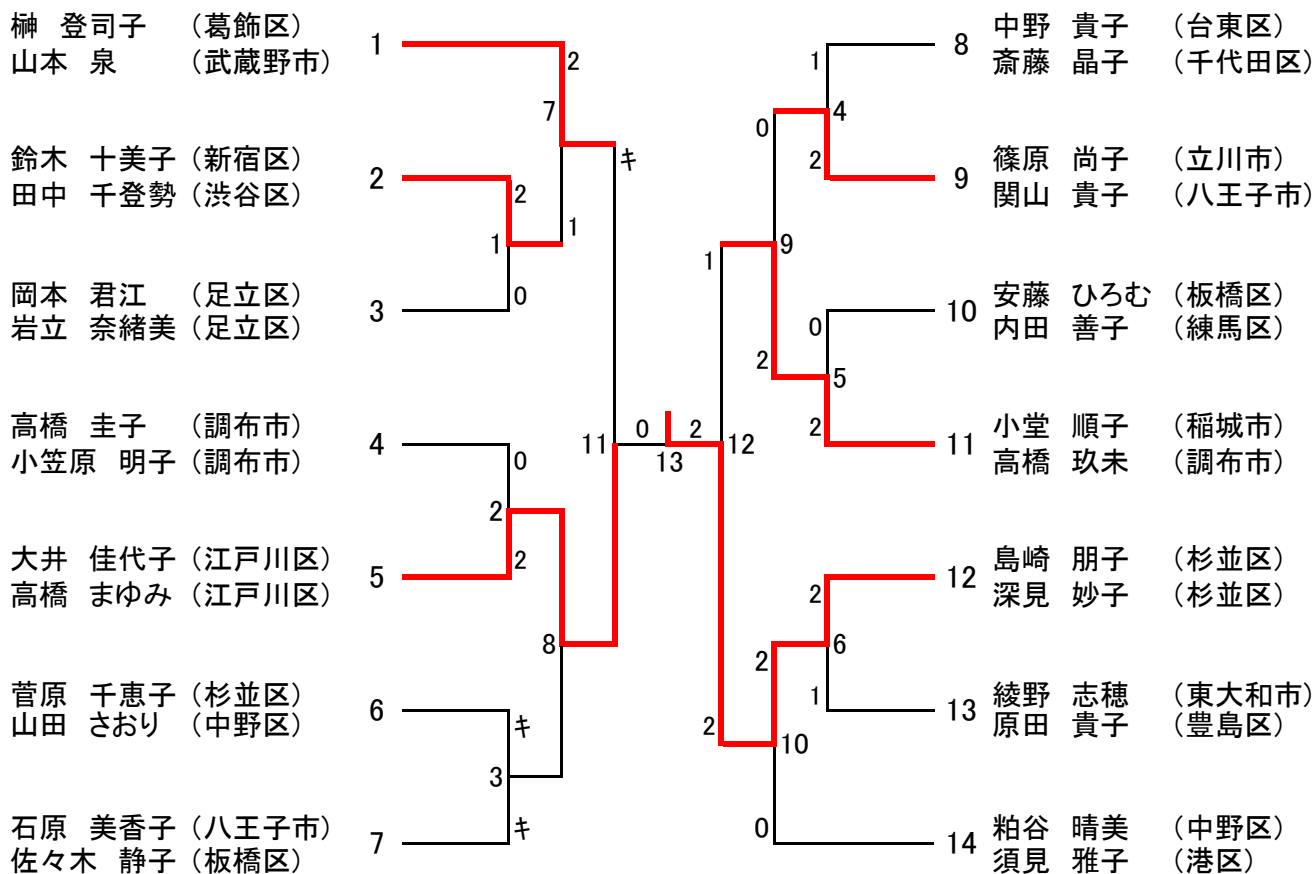

全日本シニアバドミントン選手権大会東京都予選 女子ダブルス 30歳以上の部 [WD30] (12)

女子ダブルス 35歳以上の部 [WD35] (16)

全日本シニアバドミントン選手権大会東京都予選 女子ダブルス 40歳以上の部 [WD40] (14)

女子ダブルス 45歳以上の部 [WD45] (14)

全日本シニアバドミントン選手権大会東京都予選 女子ダブルス 50歳以上の部 [WD50] (15)

女子ダブルス 55歳以上の部 [WD55] (13)