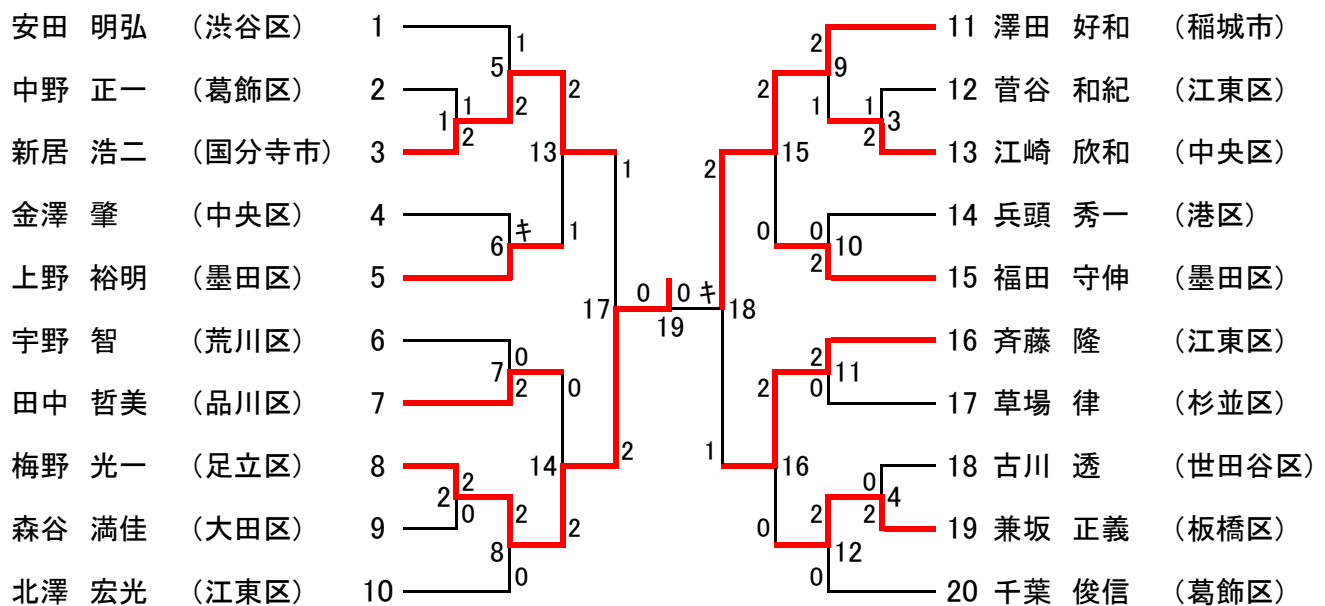

全日本シニアバドミントン選手権大会東京都予選 男子シングルス 30歳以上の部 [MS30] (23)

男子シングルス 35歳以上の部 [MS35] (24)

全日本シニアバドミントン選手権大会東京都予選 男子シングルス 40歳以上の部 [MS40] (27)

男子シングルス 45歳以上の部 [MS45] (20)

全日本シニアバドミントン選手権大会東京都予選 男子シングルス 50歳以上の部 [MS50] (18)

男子シングルス 55歳以上の部 [MS55] (10)

男子シングルス 60歳以上の部 [MS60] (4)

男子シングルス 65歳以上の部 [MS65] (4)

男子シングルス 70歳以上の部 [MS70] (0)

全日本シニアバドミントン選手権大会東京都予選 女子シングルス 30歳以上の部 [WS30] (3)

女子シングルス 35歳以上の部 [WS35] (4)

女子シングルス 40歳以上の部 [WS40] (3)