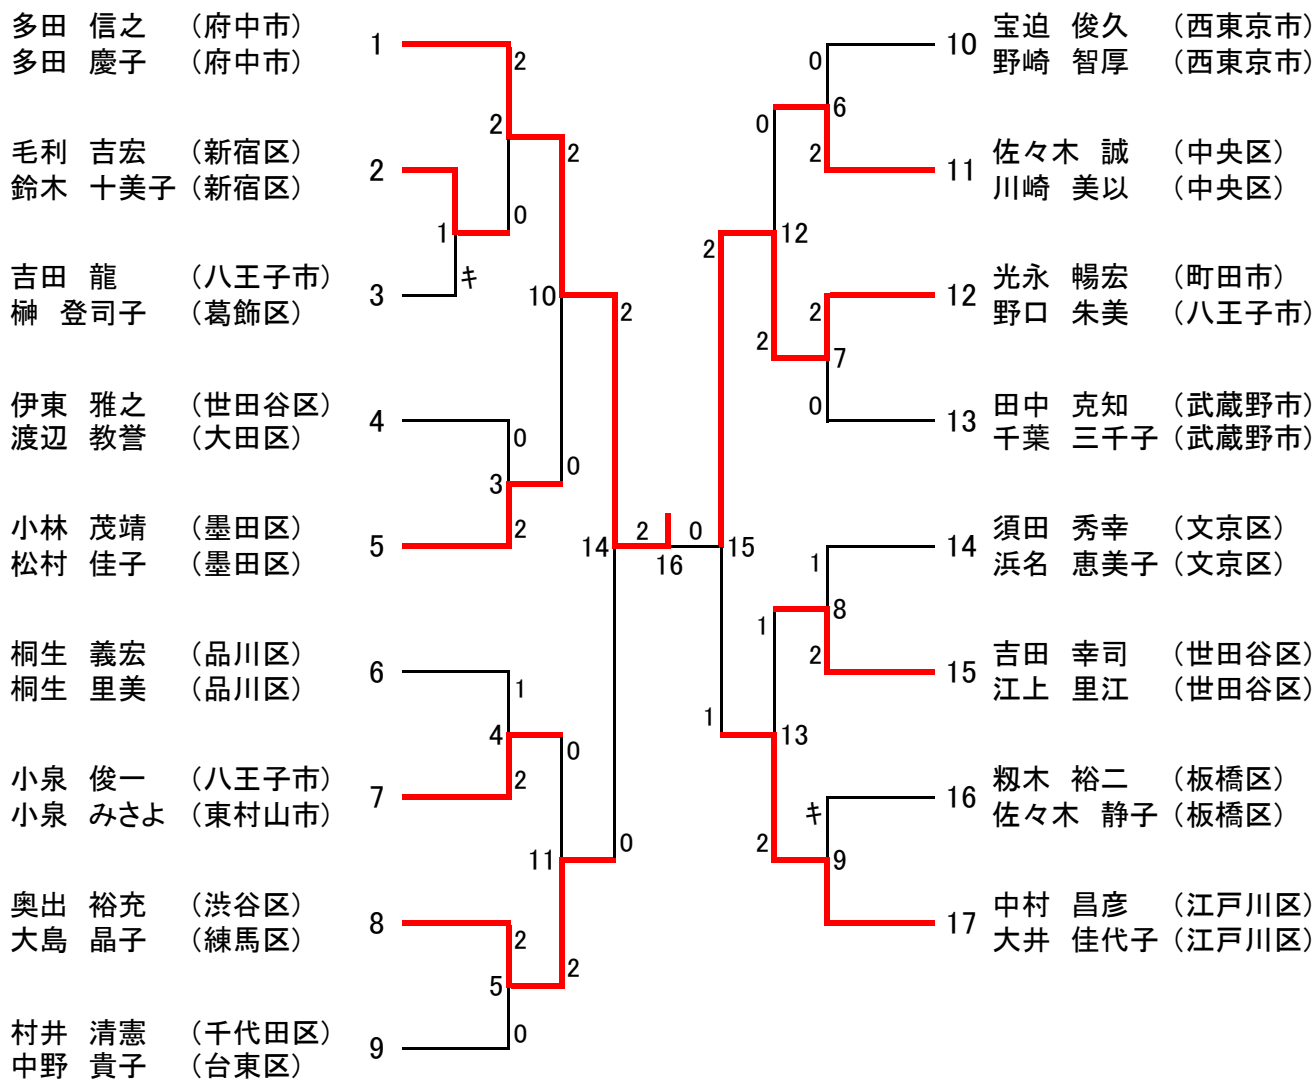

全日本シニアバドミントン選手権大会東京都予選 女子ダブルス 30歳以上の部 [WD30] (12)

女子ダブルス 35歳以上の部 [WD35] (16)

全日本シニアバドミントン選手権大会東京都予選 女子ダブルス 40歳以上の部 [WD40] (14)

女子ダブルス 45歳以上の部 [WD45] (14)

全日本シニアバドミントン選手権大会東京都予選 女子ダブルス 50歳以上の部 [WD50] (15)

女子ダブルス 55歳以上の部 [WD55] (13)

女子ダブルス 60歳以上の部 [WD60] (6)

全日本シニアバドミントン選手権大会東京都予選 女子ダブルス 65歳以上の部 [WD65] (3)

女子ダブルス 70歳以上の部 [WD70] (4)

全日本シニアバドミントン選手権大会東京都予選 混合ダブルス 30歳以上の部 [XD30] (23)

混合ダブルス 35歳以上の部 [XD35] (14)

全日本シニアバドミントン選手権大会東京都予選 混合ダブルス 40歳以上の部 [XD40] (17)