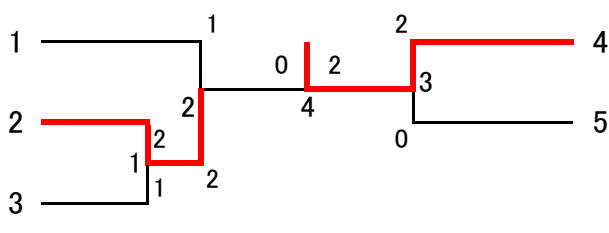

混合ダブルス 70歳以上の部 [XD70] (5)

- 鏑木 興司 (新宿区)
- 大神田みね子 (練馬区)
- 賀田 昭夫 (江東区)
- 渡辺 洋子 (台東区)
- 大沼 悌一 (小平市)
- 矢崎 まゆみ (国分寺市)

- 久野 貞夫 (練馬区)
- 大平 ヒサ (練馬区)
- 斉郷 秀一 (調布市)
- 太田 知江子 (調布市)