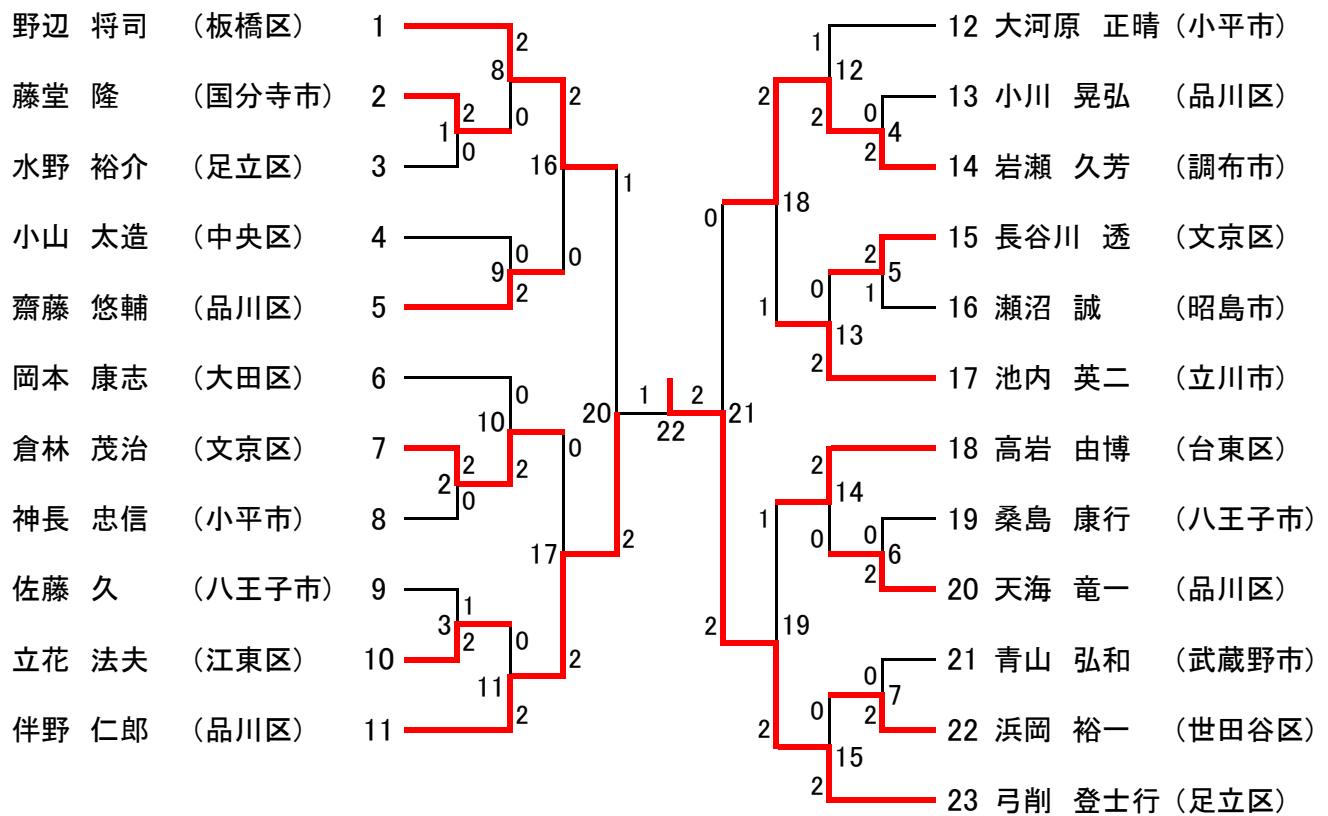

全日本シニアバドミントン選手権大会東京都予選 男子シングルス 30歳以上の部 [MS30] (23)

男子シングルス 35歳以上の部 [MS35] (24)

全日本シニアバドミントン選手権大会東京都予選 男子シングルス 40歳以上の部 [MS40] (27)

男子シングルス 45歳以上の部 [MS45] (20)

全日本シニアバドミントン選手権大会東京都予選 男子シングルス 50歳以上の部 [MS50] (18)

男子シングルス 55歳以上の部 [MS55] (10)

男子シングルス 60歳以上の部 [MS60] (4)

男子シングルス 65歳以上の部 [MS65] (4)

男子シングルス 70歳以上の部 [MS70] (0)

全日本シニアバドミントン選手権大会東京都予選 女子シングルス 30歳以上の部 [WS30] (3)

女子シングルス 35歳以上の部 [WS35] (4)

女子シングルス 40歳以上の部 [WS40] (3)

女子シングルス 45歳以上の部 [WS45] (3)

女子シングルス 50歳以上の部 [WS50] (7)

女子シングルス 55歳以上の部 [WS55] (2)

女子シングルス 60歳以上の部 [WS60] (1)

女子シングルス 65歳以上の部 [WS65] (1)

女子シングルス 70歳以上の部 [WS70] (0)

全日本シニアバドミントン選手権大会東京都予選 男子ダブルス 30歳以上の部 [MD30] (29)