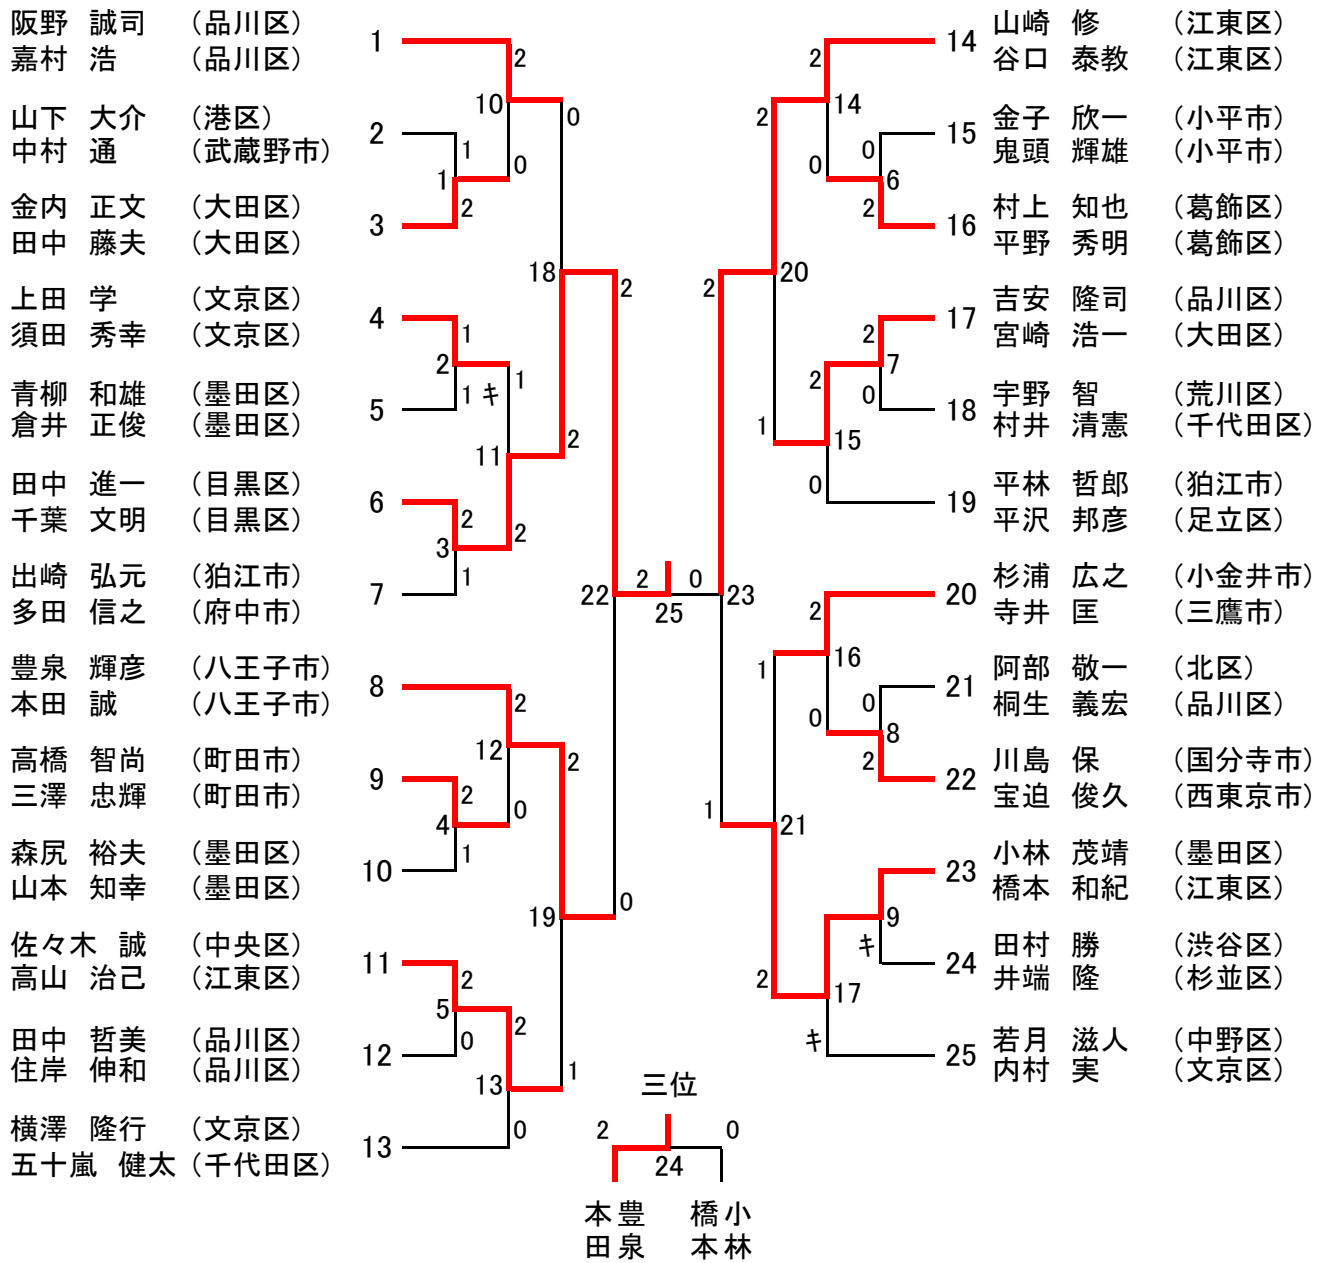

女子シングルス 45歳以上の部 [WS45] (3)

女子シングルス 50歳以上の部 [WS50] (7)

女子シングルス 55歳以上の部 [WS55] (2)

女子シングルス 60歳以上の部 [WS60] (1)

女子シングルス 65歳以上の部 [WS65] (1)

女子シングルス 70歳以上の部 [WS70] (0)

全日本シニアバドミントン選手権大会東京都予選 男子ダブルス 30歳以上の部 [MD30] (29)

全日本シニアバドミントン選手権大会東京都予選 男子ダブルス 35歳以上の部 [MD35] (32)

全日本シニアバドミントン選手権大会東京都予選 男子ダブルス 40歳以上の部 [MD40] (25)

男子ダブルス 45歳以上の部 [MD45] (15)

全日本シニアバドミントン選手権大会東京都予選 男子ダブルス 50歳以上の部 [MD50] (15)

- 1 奥山 順一 (台東区)
- 2 中島 正雄 (豊島区)
- 3 中澤 睦夫 (府中市)
- 4 早坂 正志 (府中市)
- 5 工藤 浩二郎 (葛飾区)
- 6 五十嵐 浩行 (江戸川区)
- 7 杉山 保 (渋谷区)
- 8 仲田 雅俊 (練馬区)
- 9 小沼 勇次 (世田谷区)
- 10 宮崎 郁夫 (世田谷区)
- 11 渡辺 敏夫 (新宿区)
- 12 作田 健 (新宿区)
- 13 露木 博保 (昭島市)
- 14 露木 保敏 (武蔵野市)