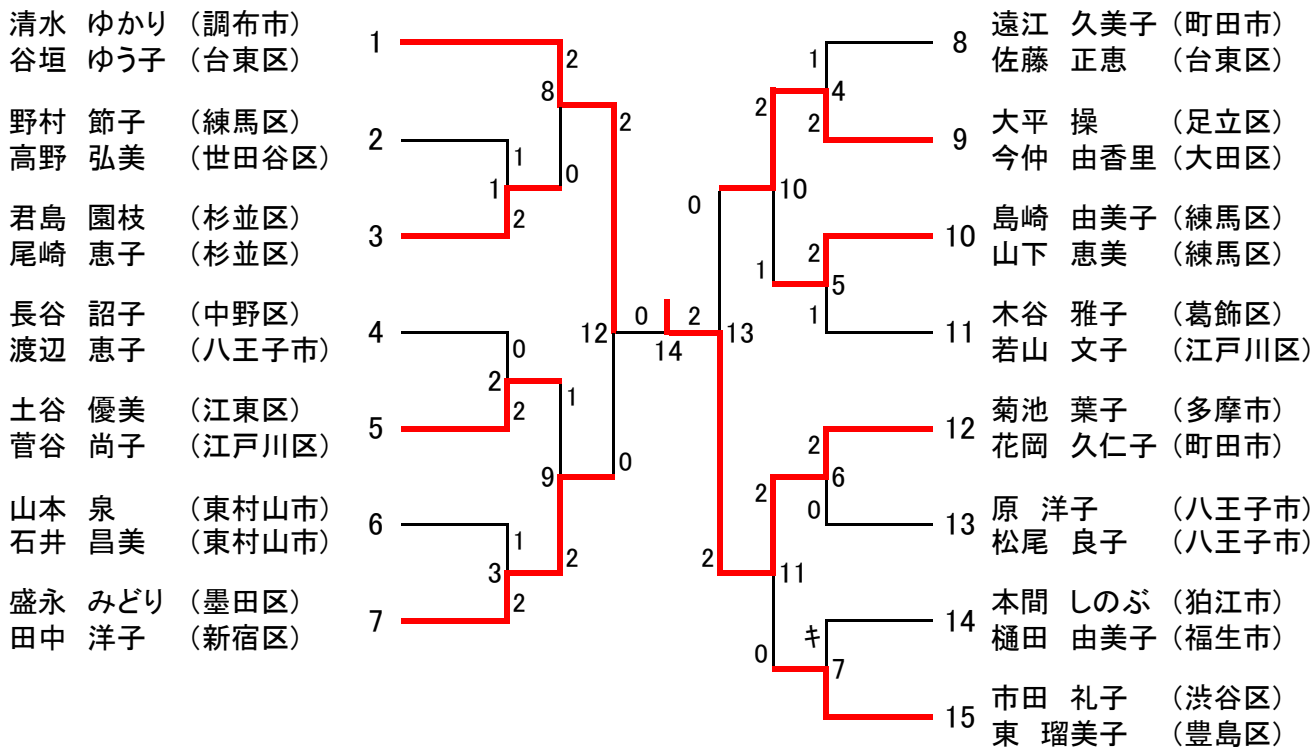

全日本シニアバドミントン選手権大会東京都予選 女子ダブルス 30歳以上の部 [WD30] (12)

女子ダブルス 35歳以上の部 [WD35] (16)

全日本シニアバドミントン選手権大会東京都予選 女子ダブルス 40歳以上の部 [WD40] (14)

女子ダブルス 45歳以上の部 [WD45] (14)

全日本シニアバドミントン選手権大会東京都予選 女子ダブルス 50歳以上の部 [WD50] (15)

女子ダブルス 55歳以上の部 [WD55] (13)

女子ダブルス 60歳以上の部 [WD60] (6)

全日本シニアバドミントン選手権大会東京都予選 女子ダブルス 65歳以上の部 [WD65] (3)

女子ダブルス 70歳以上の部 [WD70] (4)

全日本シニアバドミントン選手権大会東京都予選 混合ダブルス 30歳以上の部 [XD30] (23)

混合ダブルス 35歳以上の部 [XD35] (14)

全日本シニアバドミントン選手権大会東京都予選 混合ダブルス 40歳以上の部 [XD40] (17)