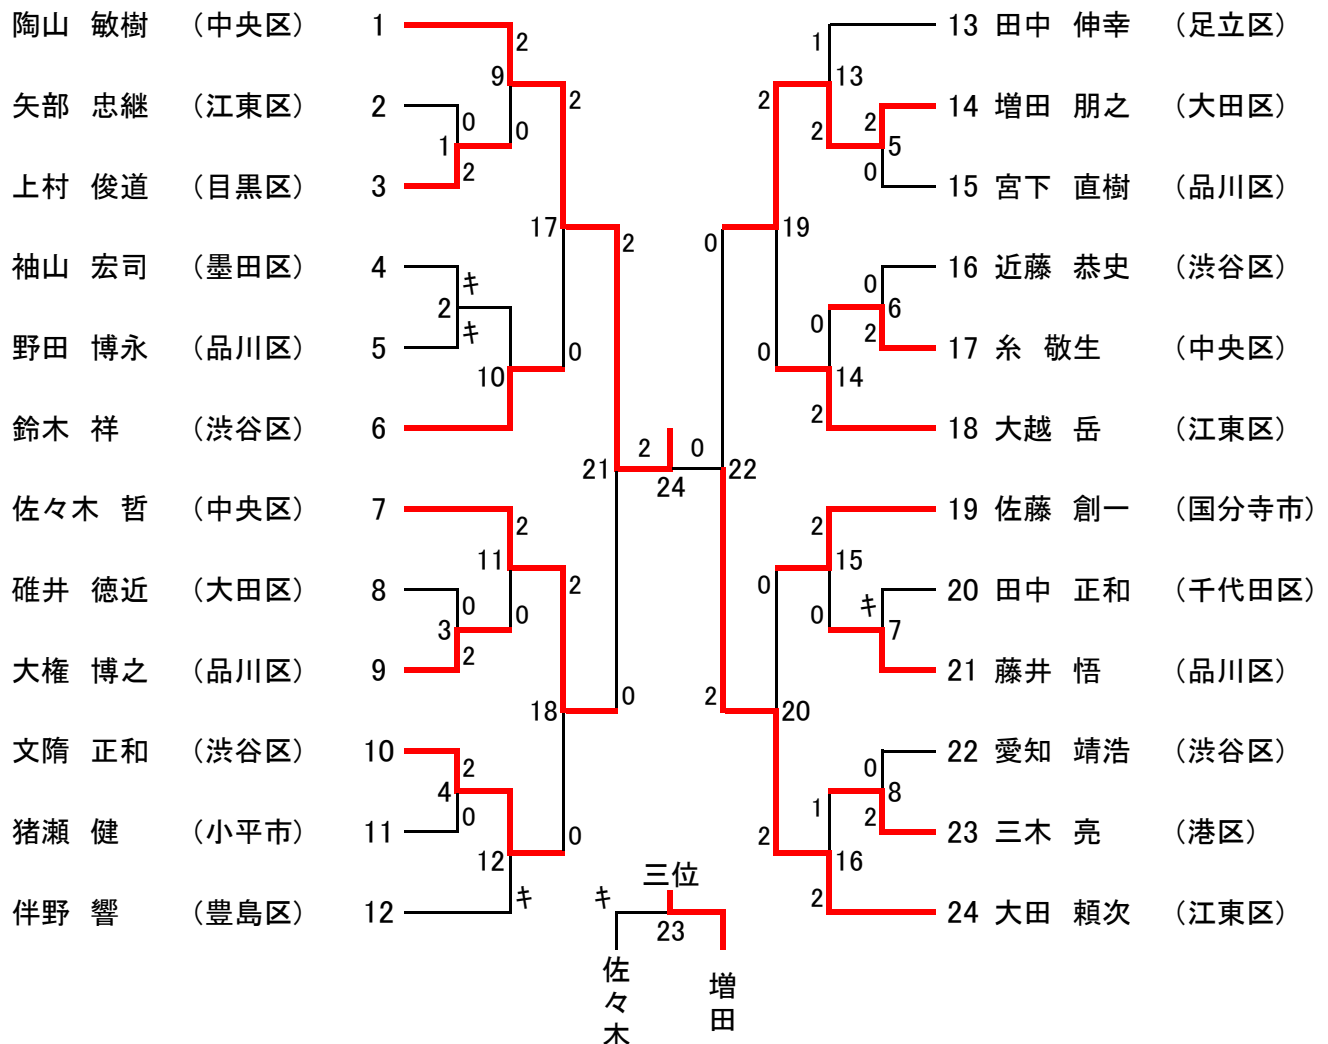

全日本シニアバドミントン選手権大会東京都予選 男子シングルス 30歳以上の部 [MS30] (23)

男子シングルス 35歳以上の部 [MS35] (24)

全日本シニアバドミントン選手権大会東京都予選 男子シングルス 40歳以上の部 [MS40] (27)

男子シングルス 45歳以上の部 [MS45] (20)

全日本シニアバドミントン選手権大会東京都予選 男子シングルス 50歳以上の部 [MS50] (18)

男子シングルス 55歳以上の部 [MS55] (10)

男子シングルス 60歳以上の部 [MS60] (4)

男子シングルス 65歳以上の部 [MS65] (4)

男子シングルス 70歳以上の部 [MS70] (0)

全日本シニアバドミントン選手権大会東京都予選 女子シングルス 30歳以上の部 [WS30] (3)

女子シングルス 35歳以上の部 [WS35] (4)

女子シングルス 40歳以上の部 [WS40] (3)