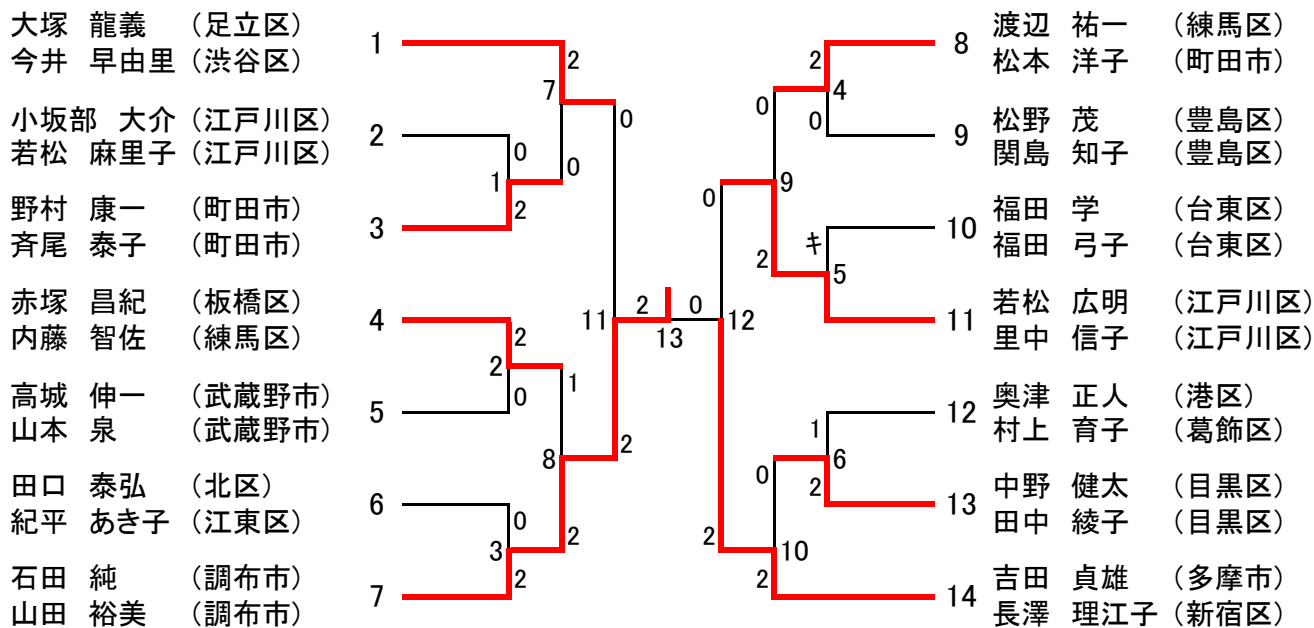

全日本シニアバドミントン選手権大会東京都予選 女子ダブルス 30歳以上の部 [WD30] (12)

女子ダブルス 35歳以上の部 [WD35] (16)

全日本シニアバドミントン選手権大会東京都予選 女子ダブルス 40歳以上の部 [WD40] (14)

女子ダブルス 45歳以上の部 [WD45] (14)

全日本シニアバドミントン選手権大会東京都予選 女子ダブルス 50歳以上の部 [WD50] (15)

女子ダブルス 55歳以上の部 [WD55] (13)

女子ダブルス 60歳以上の部 [WD60] (6)

全日本シニアバドミントン選手権大会東京都予選 女子ダブルス 65歳以上の部 [WD65] (3)

女子ダブルス 70歳以上の部 [WD70] (4)

全日本シニアバドミントン選手権大会東京都予選 混合ダブルス 30歳以上の部 [XD30] (23)

混合ダブルス 35歳以上の部 [XD35] (14)

全日本シニアバドミントン選手権大会東京都予選 混合ダブルス 40歳以上の部 [XD40] (17)