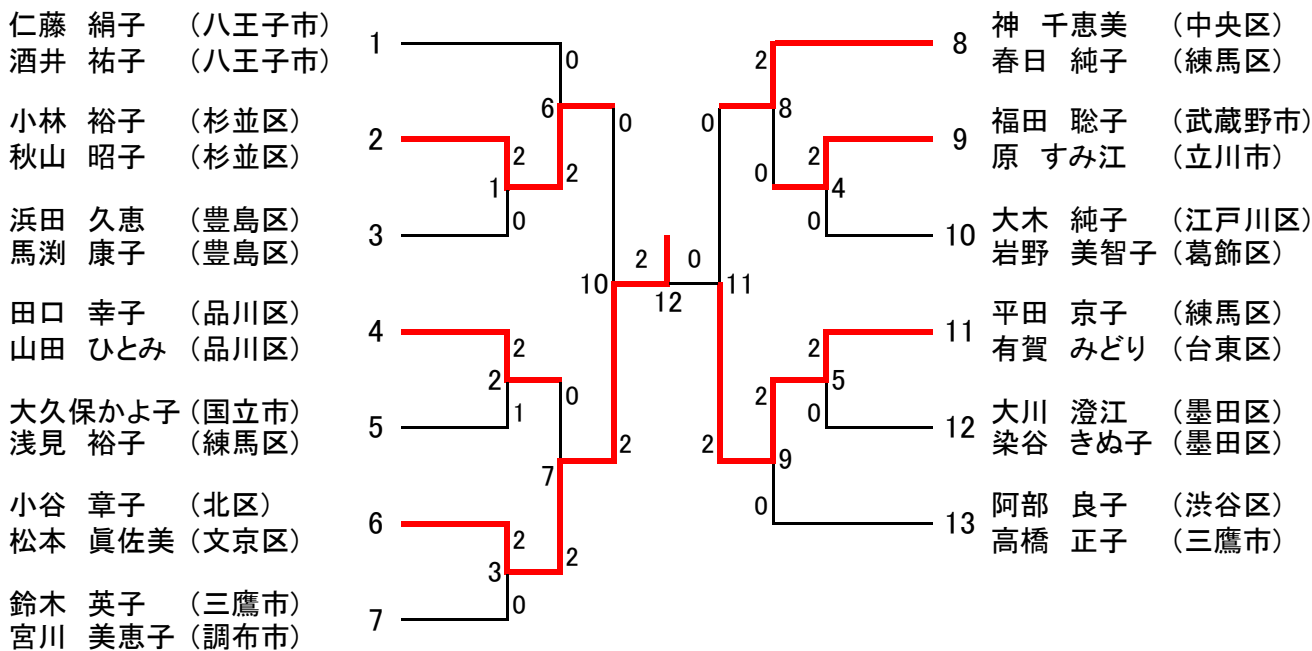

全日本シニアバドミントン選手権大会東京都予選 女子ダブルス 30歳以上の部 [WD30] (12)

女子ダブルス 35歳以上の部 [WD35] (16)

全日本シニアバドミントン選手権大会東京都予選 女子ダブルス 40歳以上の部 [WD40] (14)

女子ダブルス 45歳以上の部 [WD45] (14)

全日本シニアバドミントン選手権大会東京都予選 女子ダブルス 50歳以上の部 [WD50] (15)

女子ダブルス 55歳以上の部 [WD55] (13)

女子ダブルス 60歳以上の部 [WD60] (6)

全日本シニアバドミントン選手権大会東京都予選 女子ダブルス 65歳以上の部 [WD65] (3)

女子ダブルス 70歳以上の部 [WD70] (4)

全日本シニアバドミントン選手権大会東京都予選 混合ダブルス 30歳以上の部 [XD30] (23)

混合ダブルス 35歳以上の部 [XD35] (14)

全日本シニアバドミントン選手権大会東京都予選 混合ダブルス 40歳以上の部 [XD40] (17)