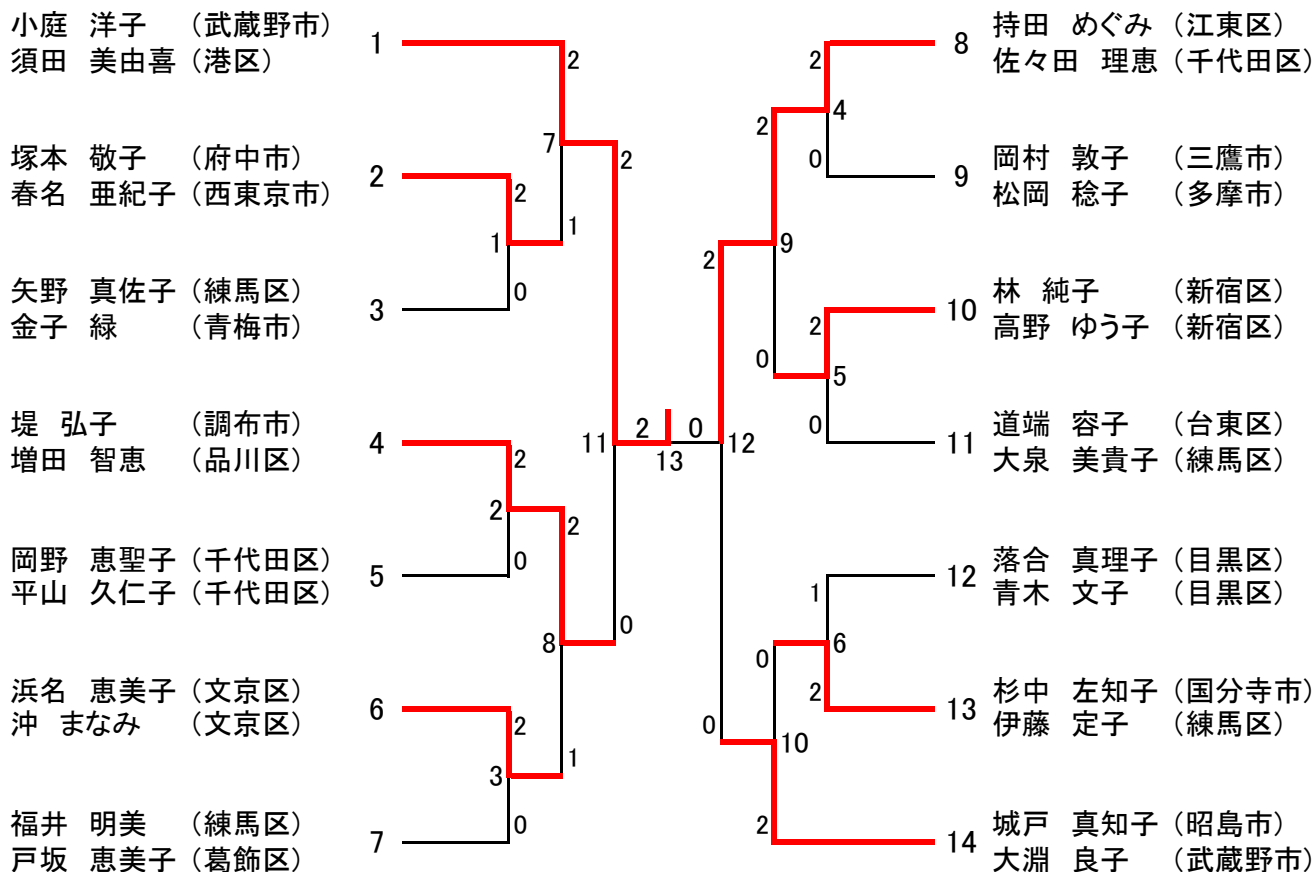

全日本シニアバドミントン選手権大会東京都予選 女子ダブルス 30歳以上の部 [WD30] (12)

女子ダブルス 35歳以上の部 [WD35] (16)

全日本シニアバドミントン選手権大会東京都予選 女子ダブルス 40歳以上の部 [WD40] (14)

女子ダブルス 45歳以上の部 [WD45] (14)

全日本シニアバドミントン選手権大会東京都予選 女子ダブルス 50歳以上の部 [WD50] (15)

女子ダブルス 55歳以上の部 [WD55] (13)

女子ダブルス 60歳以上の部 [WD60] (6)

全日本シニアバドミントン選手権大会東京都予選 女子ダブルス 65歳以上の部 [WD65] (3)

女子ダブルス 70歳以上の部 [WD70] (4)

全日本シニアバドミントン選手権大会東京都予選 混合ダブルス 30歳以上の部 [XD30] (23)

混合ダブルス 35歳以上の部 [XD35] (14)

全日本シニアバドミントン選手権大会東京都予選 混合ダブルス 40歳以上の部 [XD40] (17)