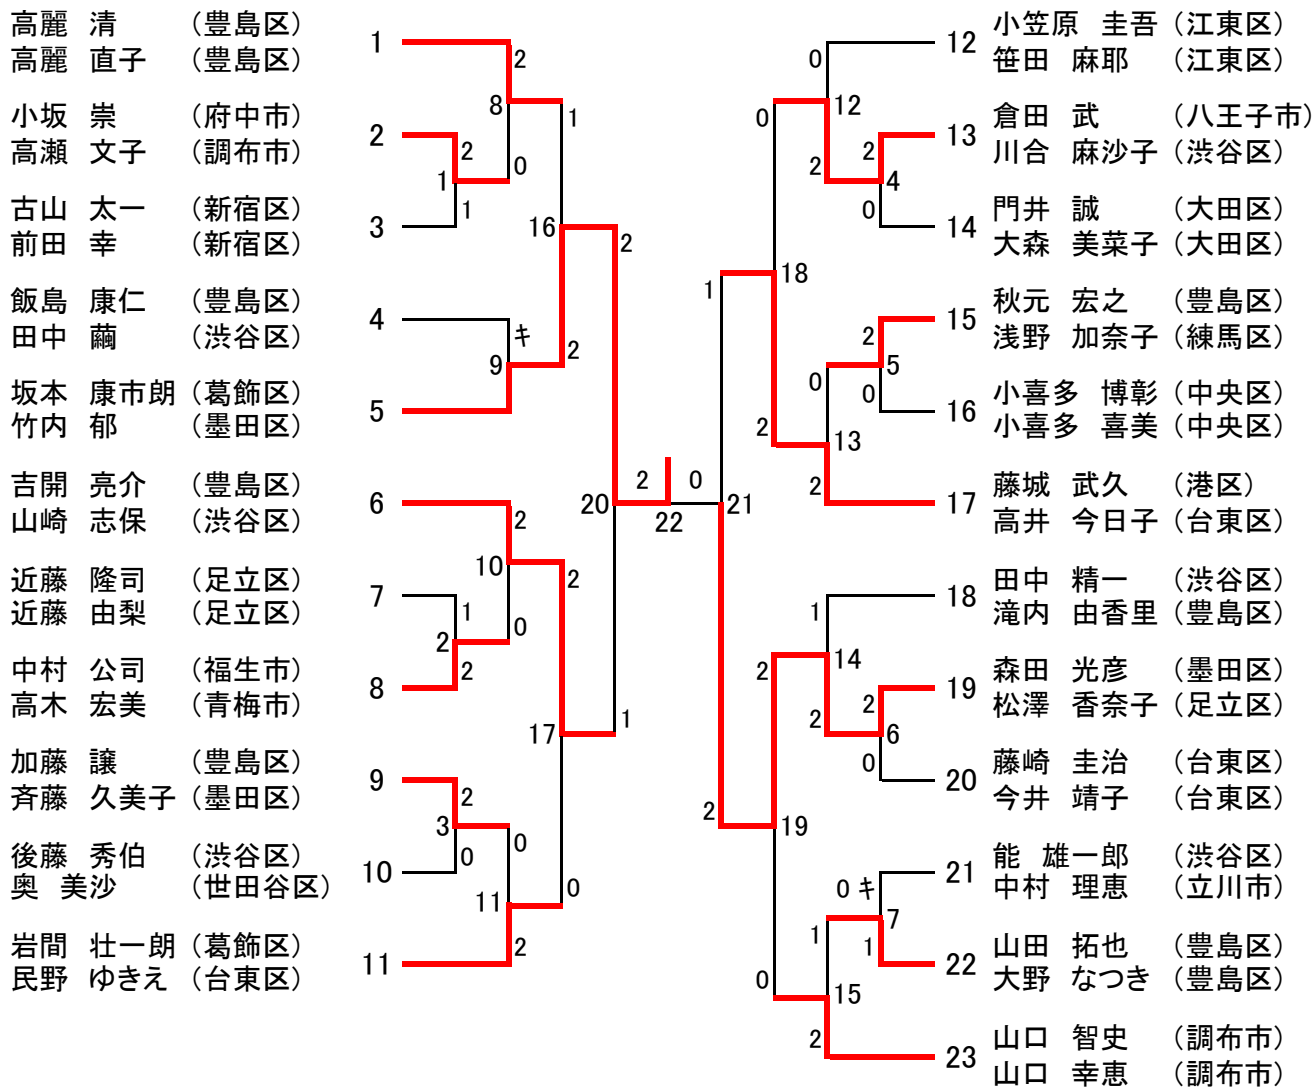

全日本シニアバドミントン選手権大会東京都予選 女子ダブルス 30歳以上の部 [WD30] (12)

女子ダブルス 35歳以上の部 [WD35] (16)

全日本シニアバドミントン選手権大会東京都予選 女子ダブルス 40歳以上の部 [WD40] (14)

女子ダブルス 45歳以上の部 [WD45] (14)

全日本シニアバドミントン選手権大会東京都予選 女子ダブルス 50歳以上の部 [WD50] (15)

女子ダブルス 55歳以上の部 [WD55] (13)

女子ダブルス 60歳以上の部 [WD60] (6)

全日本シニアバドミントン選手権大会東京都予選 女子ダブルス 65歳以上の部 [WD65] (3)

女子ダブルス 70歳以上の部 [WD70] (4)

全日本シニアバドミントン選手権大会東京都予選 混合ダブルス 30歳以上の部 [XD30] (23)

混合ダブルス 35歳以上の部 [XD35] (14)

全日本シニアバドミントン選手権大会東京都予選 混合ダブルス 40歳以上の部 [XD40] (17)