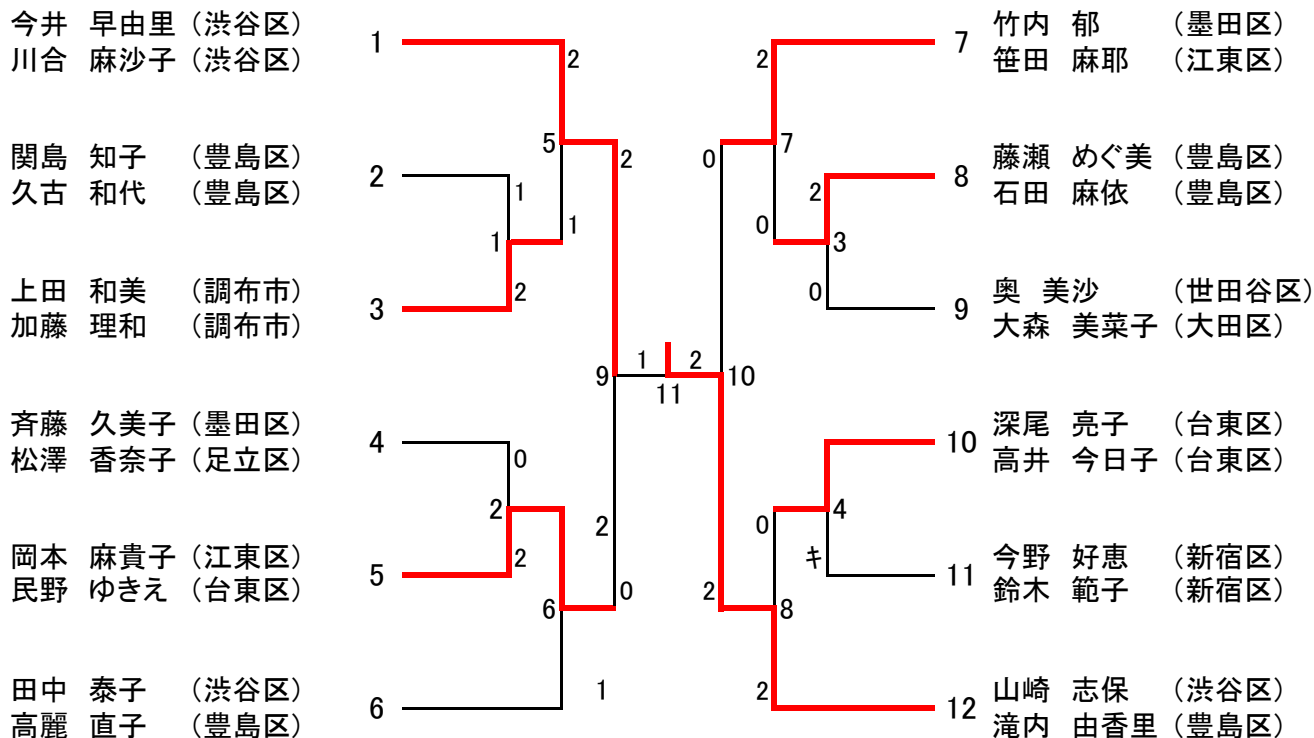

全日本シニアバドミントン選手権大会東京都予選 女子ダブルス 30歳以上の部 [WD30] (12)

女子ダブルス 35歳以上の部 [WD35] (16)

全日本シニアバドミントン選手権大会東京都予選 女子ダブルス 40歳以上の部 [WD40] (14)

女子ダブルス 45歳以上の部 [WD45] (14)

全日本シニアバドミントン選手権大会東京都予選 女子ダブルス 50歳以上の部 [WD50] (15)

女子ダブルス 55歳以上の部 [WD55] (13)