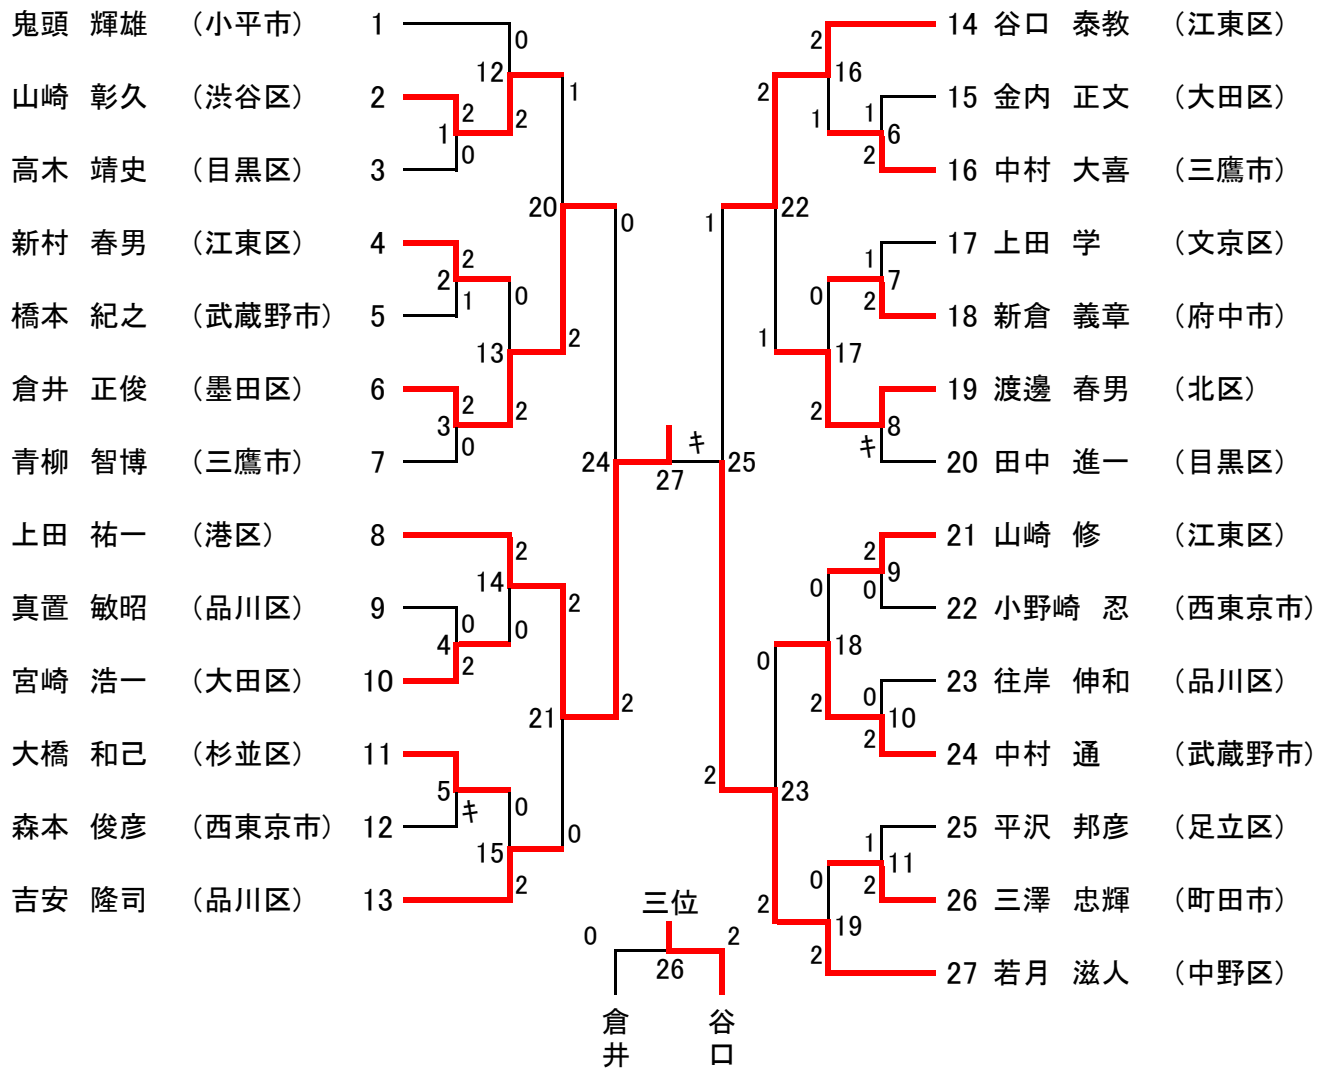

全日本シニアバドミントン選手権大会東京都予選 男子シングルス 30歳以上の部 [MS30] (23)

男子シングルス 35歳以上の部 [MS35] (24)

全日本シニアバドミントン選手権大会東京都予選 男子シングルス 40歳以上の部 [MS40] (27)

男子シングルス 45歳以上の部 [MS45] (20)

全日本シニアバドミントン選手権大会東京都予選 男子シングルス 50歳以上の部 [MS50] (18)

男子シングルス 55歳以上の部 [MS55] (10)

男子シングルス 60歳以上の部 [MS60] (4)

男子シングルス 65歳以上の部 [MS65] (4)

男子シングルス 70歳以上の部 [MS70] (0)

全日本シニアバドミントン選手権大会東京都予選 女子シングルス 30歳以上の部 [WS30] (3)

女子シングルス 35歳以上の部 [WS35] (4)

女子シングルス 40歳以上の部 [WS40] (3)