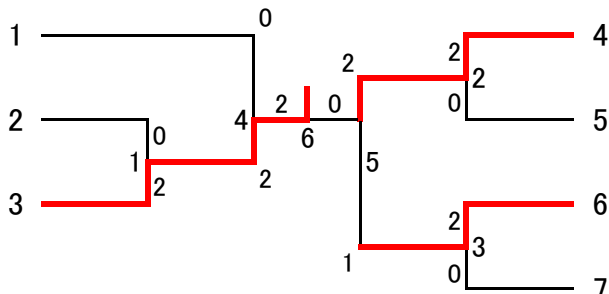

男子ダブルス 55歳以上の部 [MD55] (7)

- 1 加藤 伊佐武 (豊島区)
- 2 佐々木 昭孝 (日野市)
- 3 山本 義正 (葛飾区)
- 4 三浦 秀明 (江戸川区)
- 5 佐藤 衛 (調布市)
- 6 酒井 昌男 (調布市)

- 7 菊池 泰次郎 (多摩市)
- 8 山城 譲治 (町田市)
- 9 久保田 信之 (大田区)
- 10 石井 幸男 (大田区)
- 11 鈴木 登美夫 (品川区)
- 12 岩崎 修二 (中央区)
- 13 一戸 隆 (江東区)
- 14 小宮山 清志 (江戸川区)