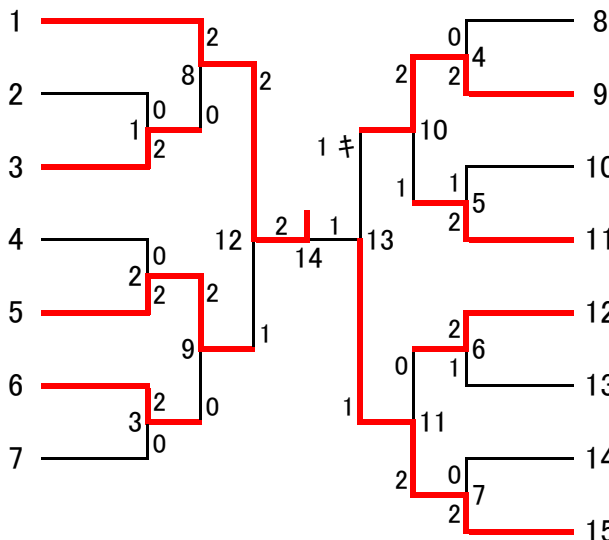

全日本シニアバドミントン選手権大会東京都予選 男子ダブルス 35歳以上の部 [MD35] (32)

全日本シニアバドミントン選手権大会東京都予選 男子ダブルス 40歳以上の部 [MD40] (25)

男子ダブルス 45歳以上の部 [MD45] (15)

全日本シニアバドミントン選手権大会東京都予選 男子ダブルス 50歳以上の部 [MD50] (15)

- 1 奥山 順一 (台東区)
- 2 中島 正雄 (豊島区)
- 3 中澤 睦夫 (府中市)
- 4 早坂 正志 (府中市)
- 5 工藤 浩二郎 (葛飾区)
- 6 五十嵐 浩行 (江戸川区)
- 7 杉山 保 (渋谷区)
- 8 仲田 雅俊 (練馬区)
- 9 小沼 勇次 (世田谷区)
- 10 宮崎 郁夫 (世田谷区)
- 11 渡辺 敏夫 (新宿区)
- 12 作田 健 (新宿区)
- 13 露木 博保 (昭島市)
- 14 露木 保敏 (武蔵野市)