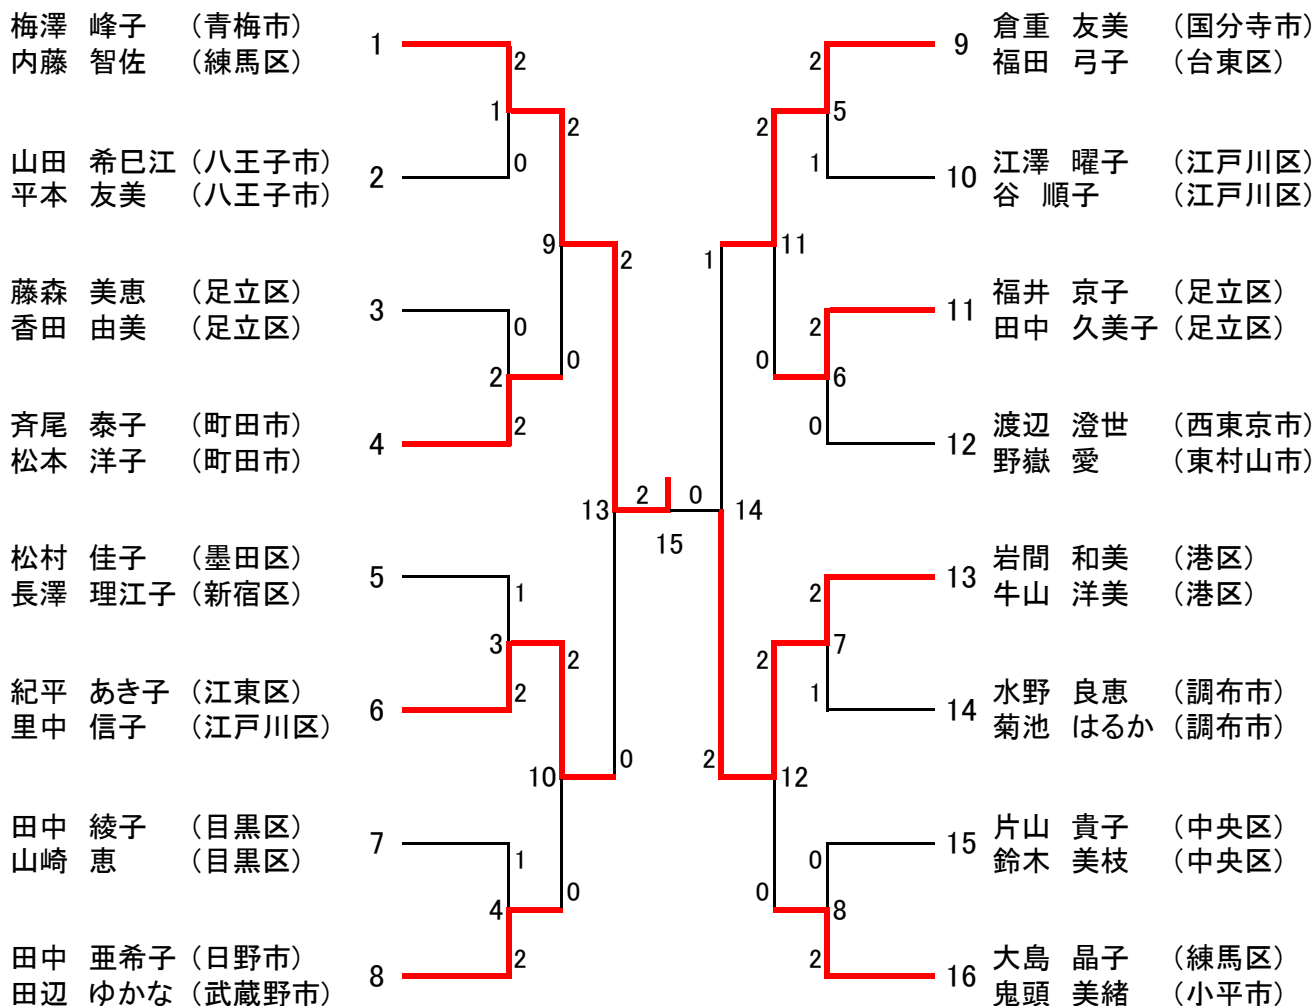

全日本シニアバドミントン選手権大会東京都予選 女子ダブルス 30歳以上の部 [WD30] (12)

女子ダブルス 35歳以上の部 [WD35] (16)

全日本シニアバドミントン選手権大会東京都予選 女子ダブルス 40歳以上の部 [WD40] (14)

女子ダブルス 45歳以上の部 [WD45] (14)

全日本シニアバドミントン選手権大会東京都予選 女子ダブルス 50歳以上の部 [WD50] (15)

女子ダブルス 55歳以上の部 [WD55] (13)