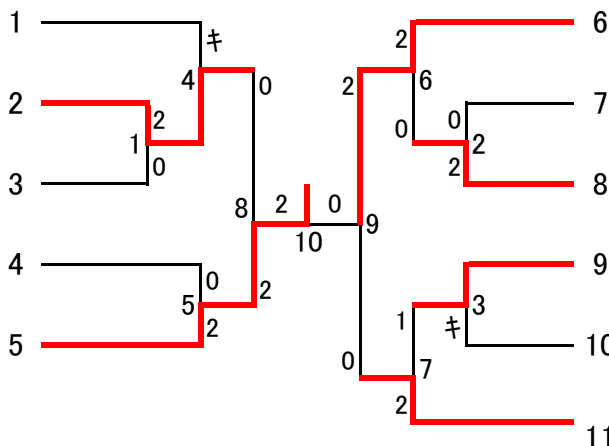

全日本シニアバドミントン選手権大会東京都予選 混合ダブルス 50歳以上の部 [XD50] (11)

- 酒井 昌男 (調布市)
- 松村 美智子 (青梅市)
- 菅原 清隆 (豊島区)
- 瀬川 恵 (豊島区)
- 大島 俊也 (国分寺市)
- 二本木とも子 (国分寺市)
- 小沢 一寿 (台東区)
- 小沢 京子 (台東区)
- 原 章智 (文京区)
- 松本 眞佐美 (文京区)

- 奥山 順一 (台東区)
- 田中 洋子 (新宿区)
- 大口 孝雄 (豊島区)
- 町田 京子 (豊島区)
- 草水 博史 (江東区)
- 菅谷 尚子 (江戸川区)
- 星野 芳博 (八王子市)
- 橋本 はるみ (八王子市)
- 山崎 孝 (あきる野市)
- 小庭 洋子 (武蔵野市)
- 中島 正雄 (豊島区)
- 東 瑠美子 (豊島区)