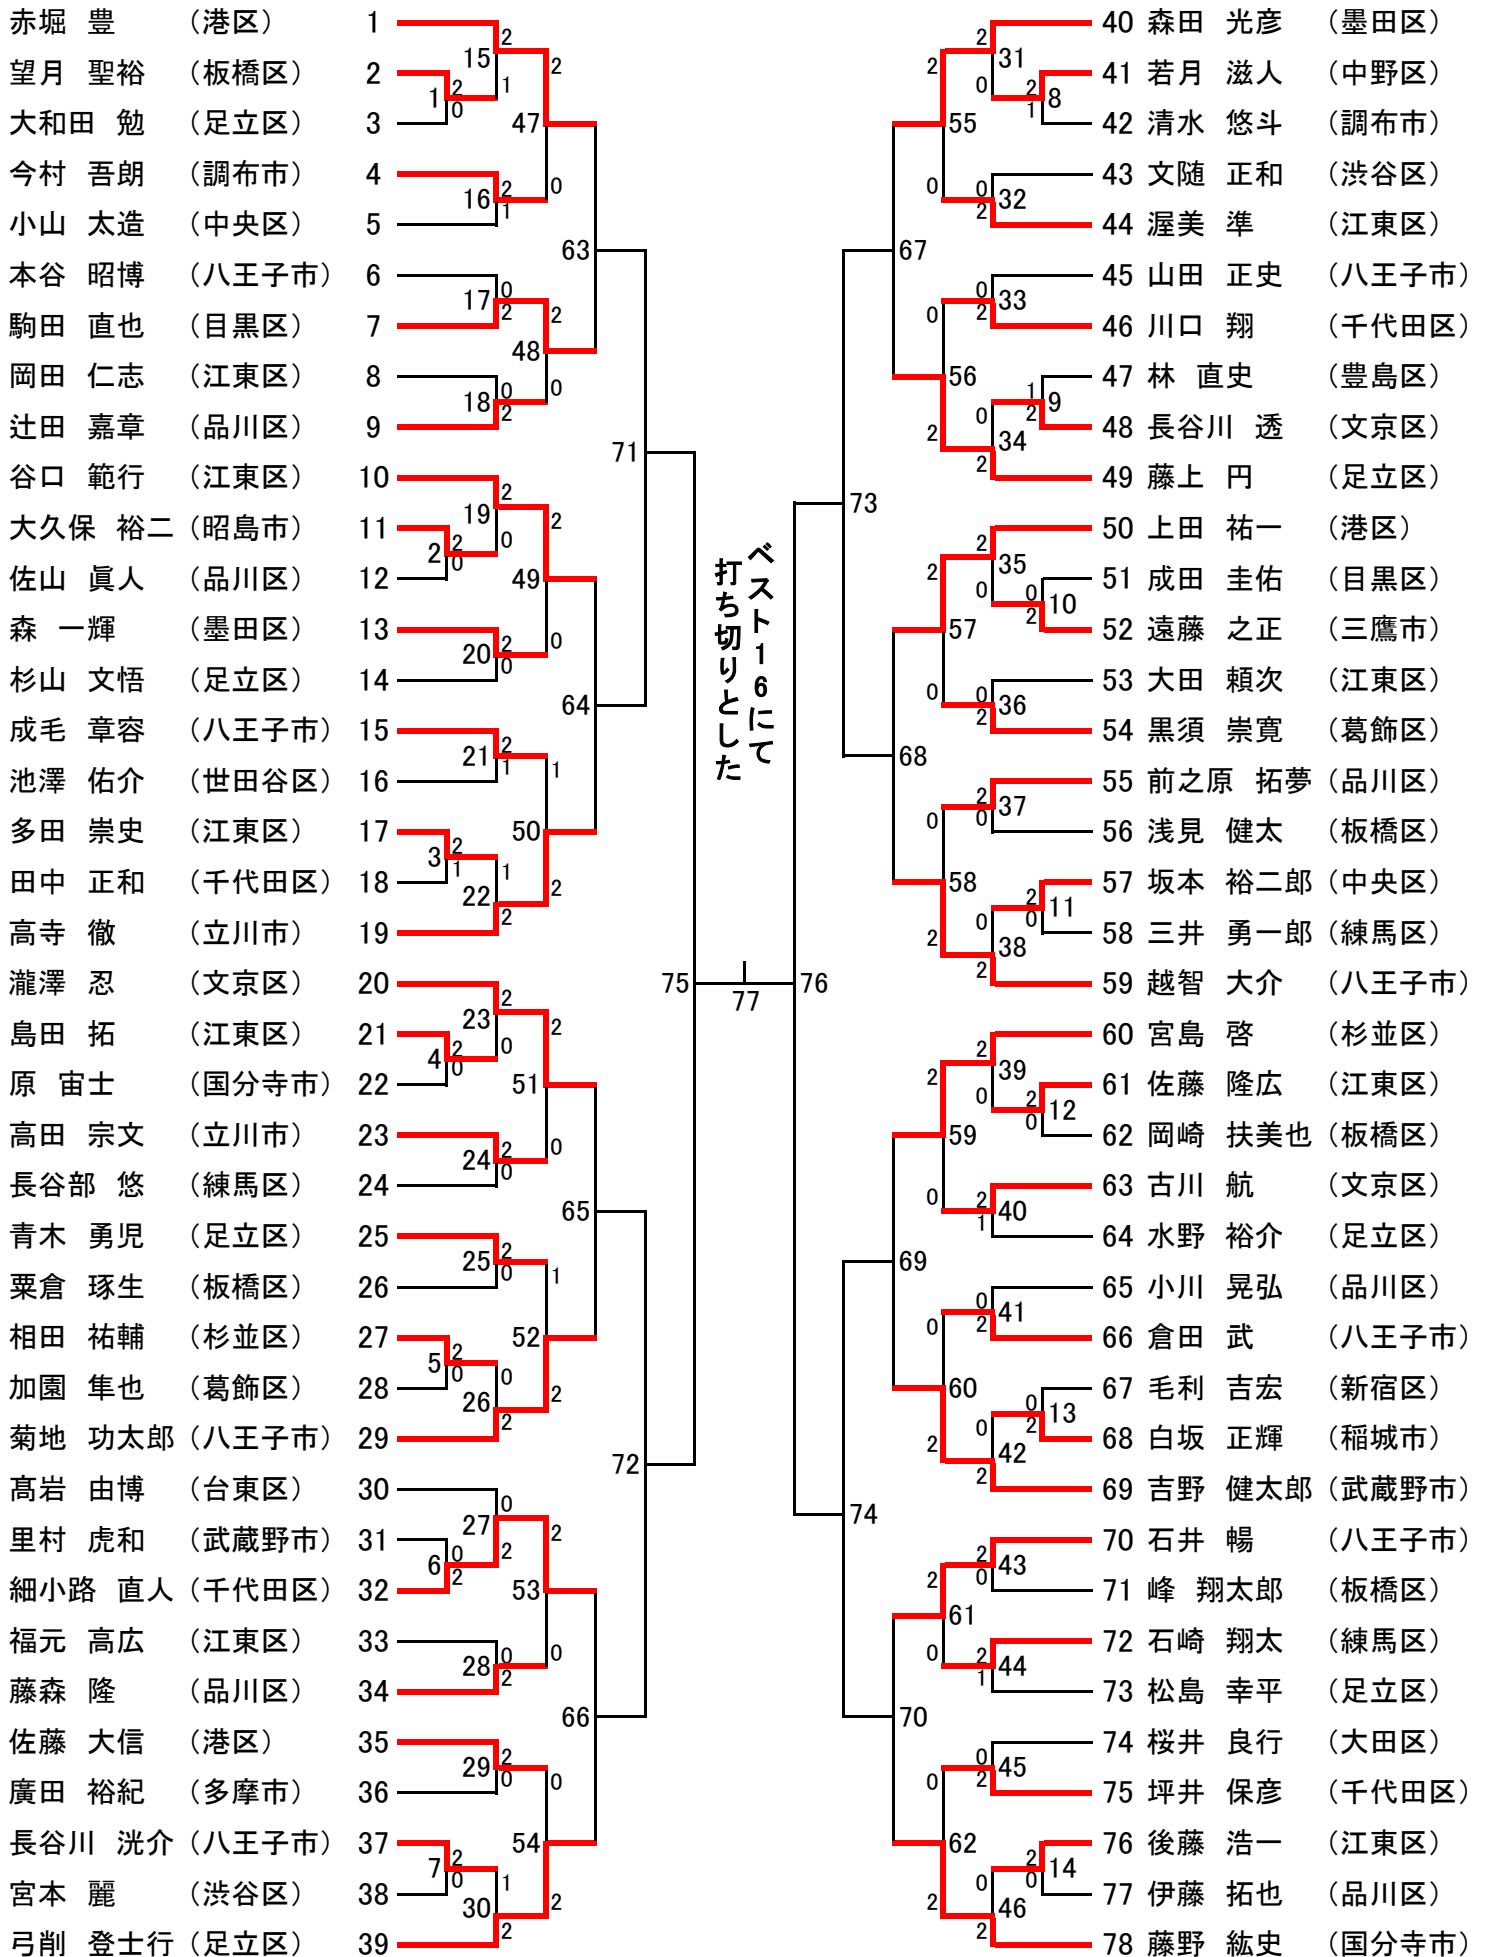

第55回 全日本社会人バドミントン選手権大会 東京都予選会 男子シングルス (78)

第55回 全日本社会人バドミントン選手権大会 東京都予選会 混合ダブルス(58)

第55回 全日本社会人バドミントン選手権大会 東京都予選会 女子シングルス(16)

第55回 全日本社会人バドミントン選手権大会 東京都予選会 男子ダブルス(73)

橋村 竜彦 (文京区) 1  
藤巻 光善 (文京区) 2  
武田 正弘 (荒川区) 10  
田辺 将臣 (荒川区) 0  
川口 翔 (千代田区) 2  
大久保 裕二 (昭島市) 42  
早川 朋宏 (青梅市) 1  
相澤 裕希 (羽村市) 1  
加藤 譲 (豊島区) 11  
田中 精一 (渋谷区) 2  
山田 正史 (八王子市) 58  
浅川 賢太 (国分寺市) 0  
藤上 円 (足立区) 12  
松尾 純次 (港区) 2  
大田 頼次 (江東区) 43  
多田 崇史 (江東区) 2  
台田 洋平 (西東京市) 13  
山口 智史 (調布市) 0  
宮本 大地 (墨田区) 66  
小池 直樹 (中央区) 2  
吉田 貞雄 (多摩市) 14  
永井 諒 (多摩市) 2  
浜岡 裕一 (世田谷区) 1  
高田 宗文 (立川市) 44  
洲鎌 隆博 (杉並区) 1  
半田 淳 (杉並区) 15  
吉永 嘉章 (品川区) 2  
辻田 嘉章 (品川区) 59  
久保 憲一 (八王子市) 2  
成毛 章容 (八王子市) 16  
小林 賢治 (練馬区) 1  
小池 博幸 (板橋区) 0  
石原 信之 (足立区) 45  
杉山 文悟 (足立区) 2  
中泉 豊隆 (新宿区) 3  
浅野 惠太 (台東区) 0  
岩間 壯一朗 (葛飾区) 17  
黒須 崇寛 (葛飾区) 2  
本谷 昭博 (八王子市) 2  
菊地 功太郎 (八王子市) 18  
糸 敬生 (中央区) 4  
佐藤 隆広 (江東区) 2  
倉田 知展 (千代田区) 46  
堤 敦史 (千代田区) 0  
坂本 康市朗 (葛飾区) 23  
坂本 茂行 (葛飾区) 19  
高麗 清 (豊島区) 2  
吉開 亮介 (豊島区) 1  
今村 吾朗 (調布市) 60  
高寺 徹 (立川市) 20  
長谷川 透 (文京区) 2  
松島 良介 (文京区) 47  
泉宮 裕樹 (台東区) 0  
深尾 亮 (台東区) 2  
富田 岳彦 (国分寺市) 21  
佐藤 憲策 (足立区) 2  
瀧澤 忍 (文京区) 67  
藤野 紘史 (国分寺市) 22  
河野 真之 (東大和市) 0  
相澤 泰斗 (豊島区) 48  
桜井 良行 (大田区) 0  
栗原 良一 (大田区) 23  
山本 智也 (杉並区) 2  
上原 安雄 (杉並区) 61  
中澤 伸人 (練馬区) 33  
藤城 武久 (港区) 2  
加藤 孝 (調布市) 24  
荒木 康伸 (町田市) 0  
下野 博栄 (八王子市) 49  
中谷 典雄 (八王子市) 5  
後藤 浩一 (江東区) 2  
島出 拓 (江東区) 25  
秋山 裕 (板橋区) 2  
神 諒太 (中野区) 37

ベスト8にて  
打ち切りとした

第55回 全日本社会人バドミントン選手権大会 東京都予選会

女子ダブルス(35)