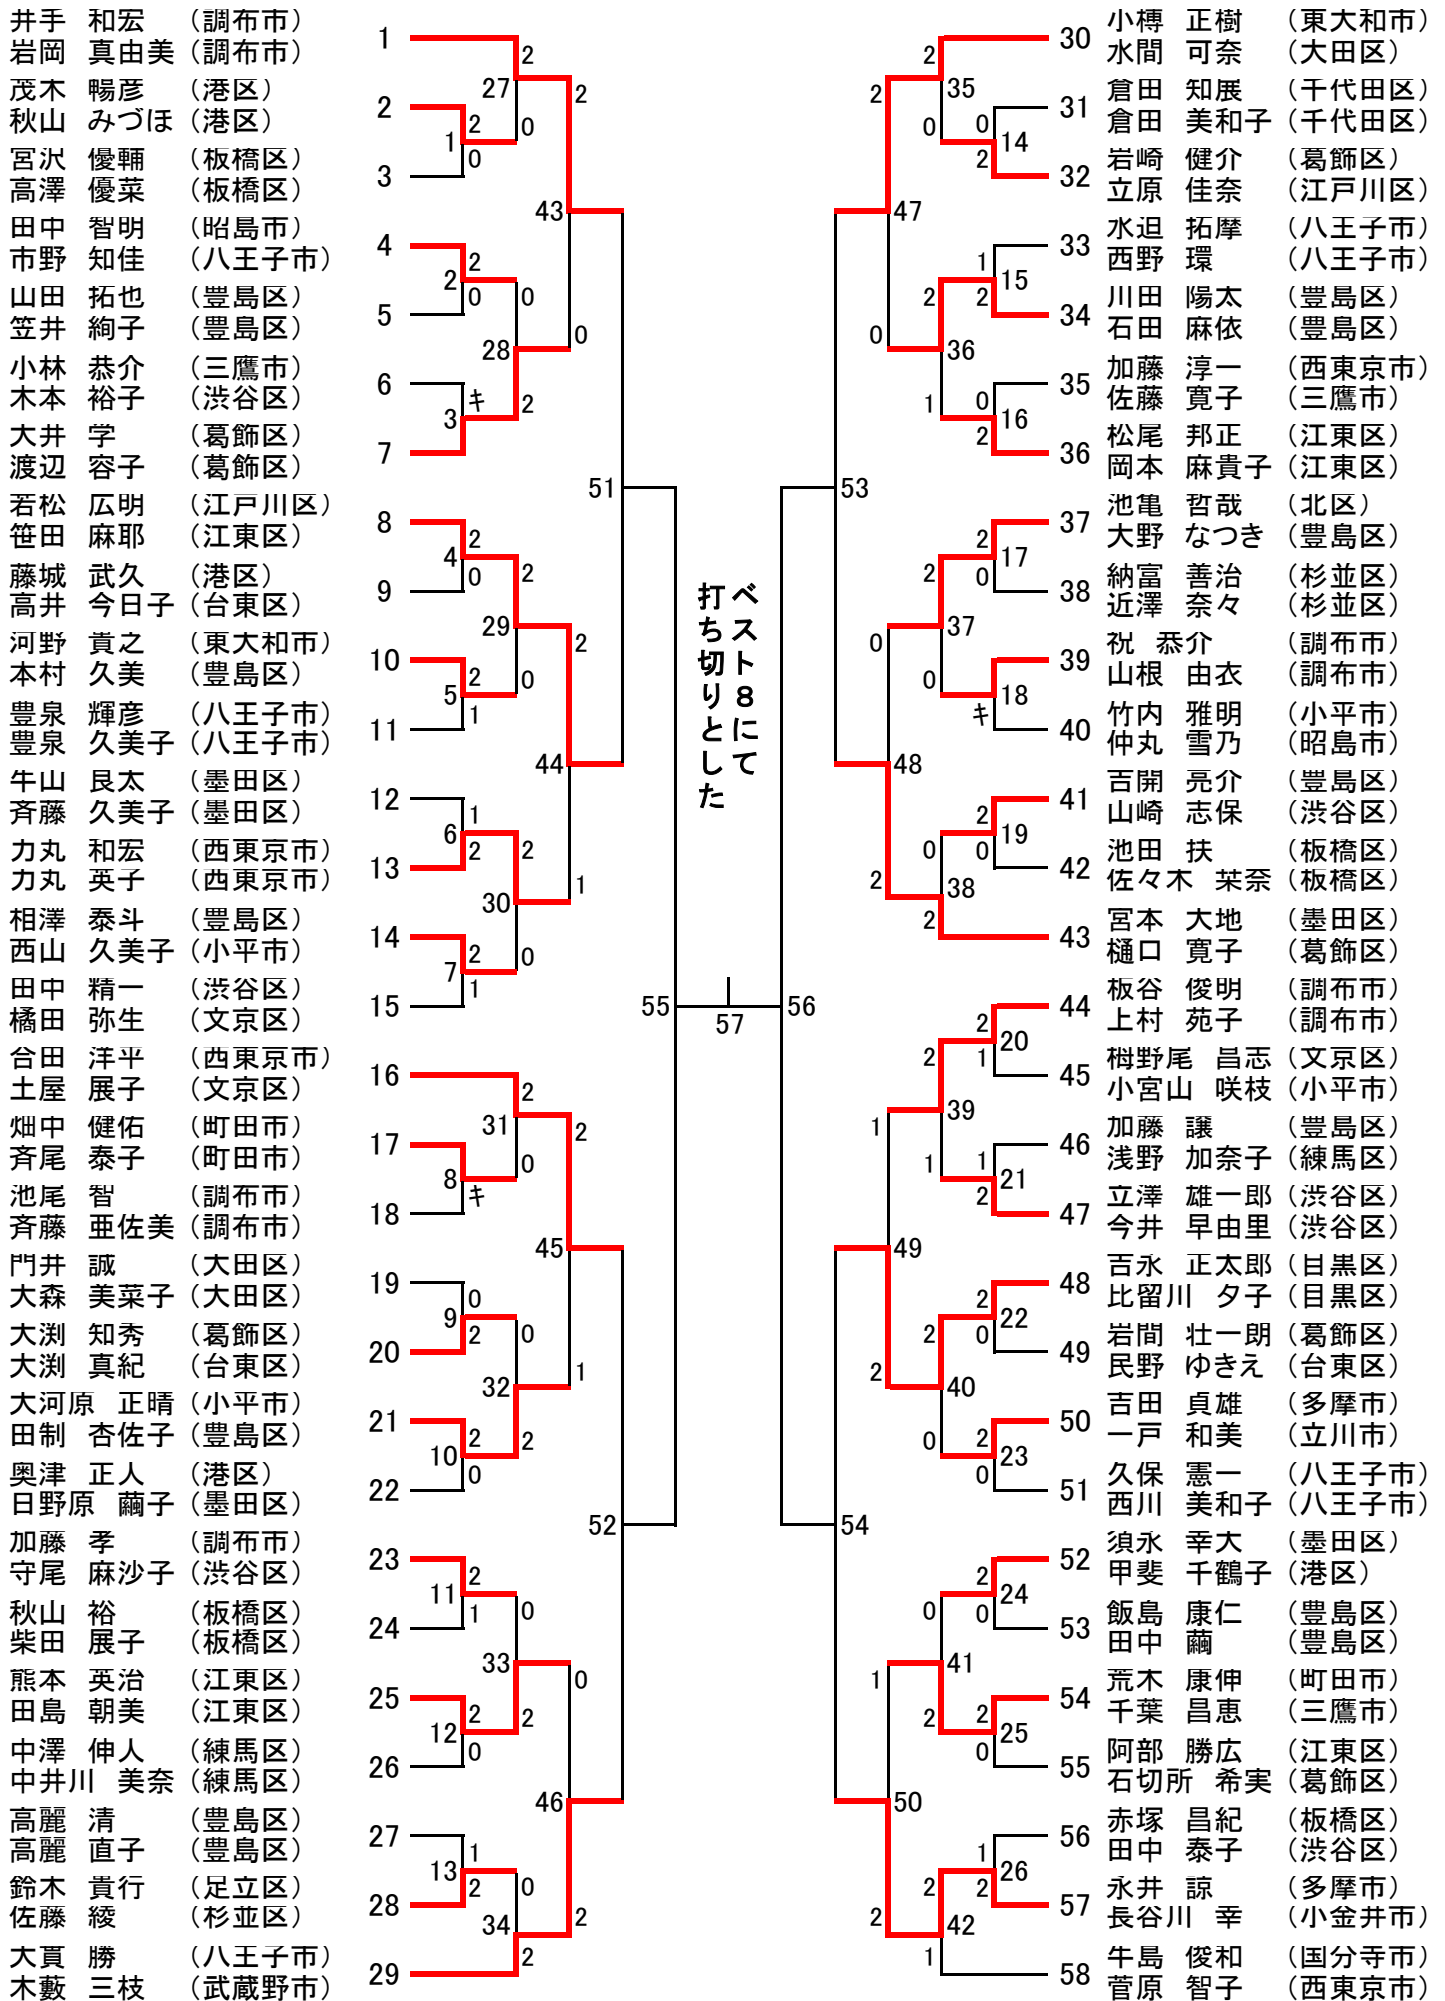

第55回 全日本社会人バドミントン選手権大会 東京都予選会 男子シングルス (78)

第55回 全日本社会人バドミントン選手権大会 東京都予選会 混合ダブルス(58)

第55回 全日本社会人バドミントン選手権大会 東京都予選会 女子シングルス(16)

第55回 全日本社会人バドミントン選手権大会 東京都予選会 男子ダブルス(73)

橋村 竜彦 (文京区) 1  
藤巻 光善 (文京区) 2  
武田 正弘 (荒川区) 10  
田辺 将臣 (荒川区) 0  
川口 翔 (千代田区) 2  
大久保 裕二 (昭島市) 42  
早川 朋宏 (青梅市) 1  
相澤 裕希 (羽村市) 1  
加藤 譲 (豊島区) 11  
田中 精一 (渋谷区) 2  
山田 正史 (八王子市) 58  
浅川 賢太 (国分寺市) 0  
藤上 円 (足立区) 12  
松尾 純次 (港区) 2  
大田 頼次 (江東区) 43  
多田 崇史 (江東区) 2  
台田 洋平 (西東京市) 13  
山口 智史 (調布市) 0  
宮本 大地 (墨田区) 66  
小池 直樹 (中央区) 2  
吉田 貞雄 (多摩市) 14  
永井 諒 (多摩市) 2  
浜岡 裕一 (世田谷区) 1  
高田 宗文 (立川市) 44  
洲鎌 隆博 (杉並区) 1  
半田 淳 (杉並区) 15  
吉永 嘉章 (品川区) 2  
辻田 嘉章 (品川区) 59  
久保 憲一 (八王子市) 2  
成毛 章容 (八王子市) 16  
小林 賢治 (練馬区) 1  
小池 博幸 (板橋区) 0  
石原 信之 (足立区) 45  
杉山 文悟 (足立区) 2  
中泉 豊隆 (新宿区) 3  
浅野 惠太 (台東区) 0  
岩間 壯一朗 (葛飾区) 17  
黒須 崇寛 (葛飾区) 2  
本谷 昭博 (八王子市) 2  
菊地 功太郎 (八王子市) 18  
糸 敬生 (中央区) 4  
佐藤 隆広 (江東区) 2  
倉田 知展 (千代田区) 46  
堤 敦史 (千代田区) 0  
坂本 康市朗 (葛飾区) 23  
坂本 茂行 (葛飾区) 19  
高麗 清 (豊島区) 2  
吉開 亮介 (豊島区) 1  
今村 吾朗 (調布市) 60  
高寺 徹 (立川市) 20  
長谷川 透 (文京区) 2  
松島 良介 (文京区) 47  
泉宮 裕樹 (台東区) 0  
深尾 亮 (台東区) 2  
富田 岳彦 (国分寺市) 21  
佐藤 憲策 (足立区) 2  
瀧澤 忍 (文京区) 67  
藤野 紘史 (国分寺市) 22  
河野 真之 (東大和市) 0  
相澤 泰斗 (豊島区) 48  
桜井 良行 (大田区) 0  
栗原 良一 (大田区) 23  
山本 智也 (杉並区) 2  
上原 安雄 (杉並区) 61  
中澤 伸人 (練馬区) 33  
藤城 武久 (港区) 2  
加藤 孝 (調布市) 24  
荒木 康伸 (町田市) 0  
下野 博栄 (八王子市) 49  
中谷 典雄 (八王子市) 5  
後藤 浩一 (江東区) 2  
島出 拓 (江東区) 25  
秋山 裕 (板橋区) 2  
神 諒太 (中野区) 37

ベスト8にて  
打ち切りとした

第55回 全日本社会人バドミントン選手権大会 東京都予選会

女子ダブルス(35)