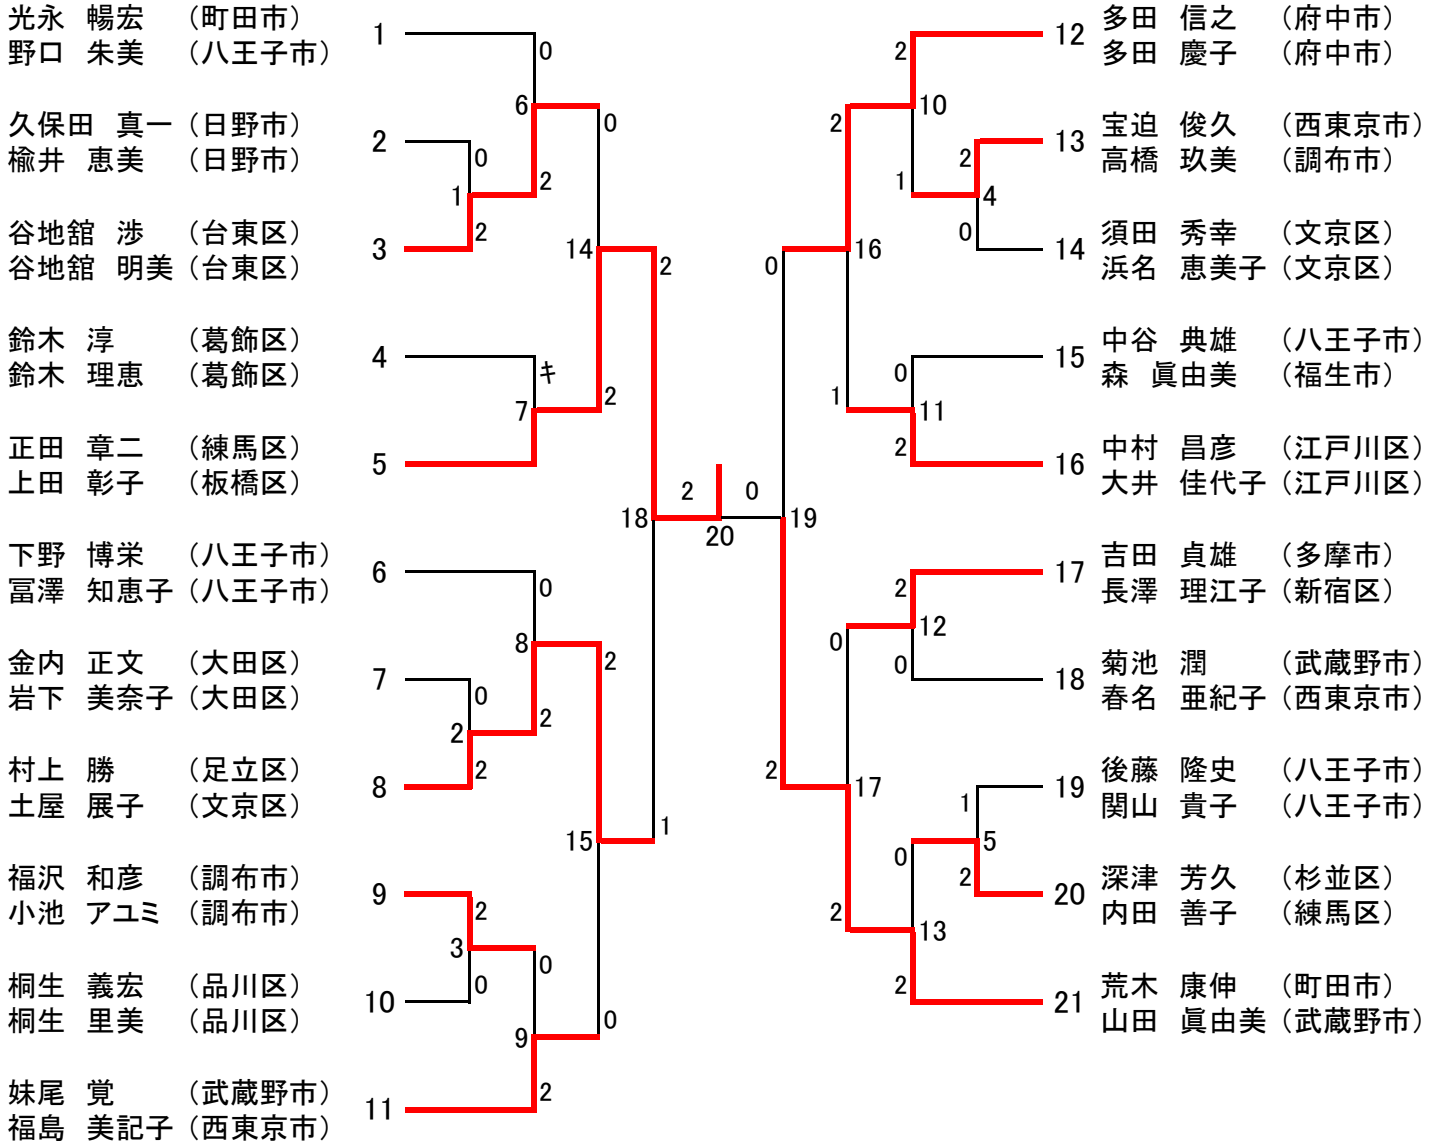

平成24年度東京都混合ダブルス選手権大会〔一般の部〈XD1〉〕(39)

平成24年度東京都混合ダブルス選手権大会 [30歳以上の部 <XD30>] (19)

[35歳以上の部 <XD35>] (19)

平成24年度東京都混合ダブルス選手権大会 [40歳以上の部 (XD40)] (21)

[45歳以上の部 (XD45)] (10)

平成24年度東京都混合ダブルス選手権大会 [50歳以上の部 <XD50>] (14)

[55歳以上の部 <XD55>] (8)

[60歳以上の部 <XD60>] (8)