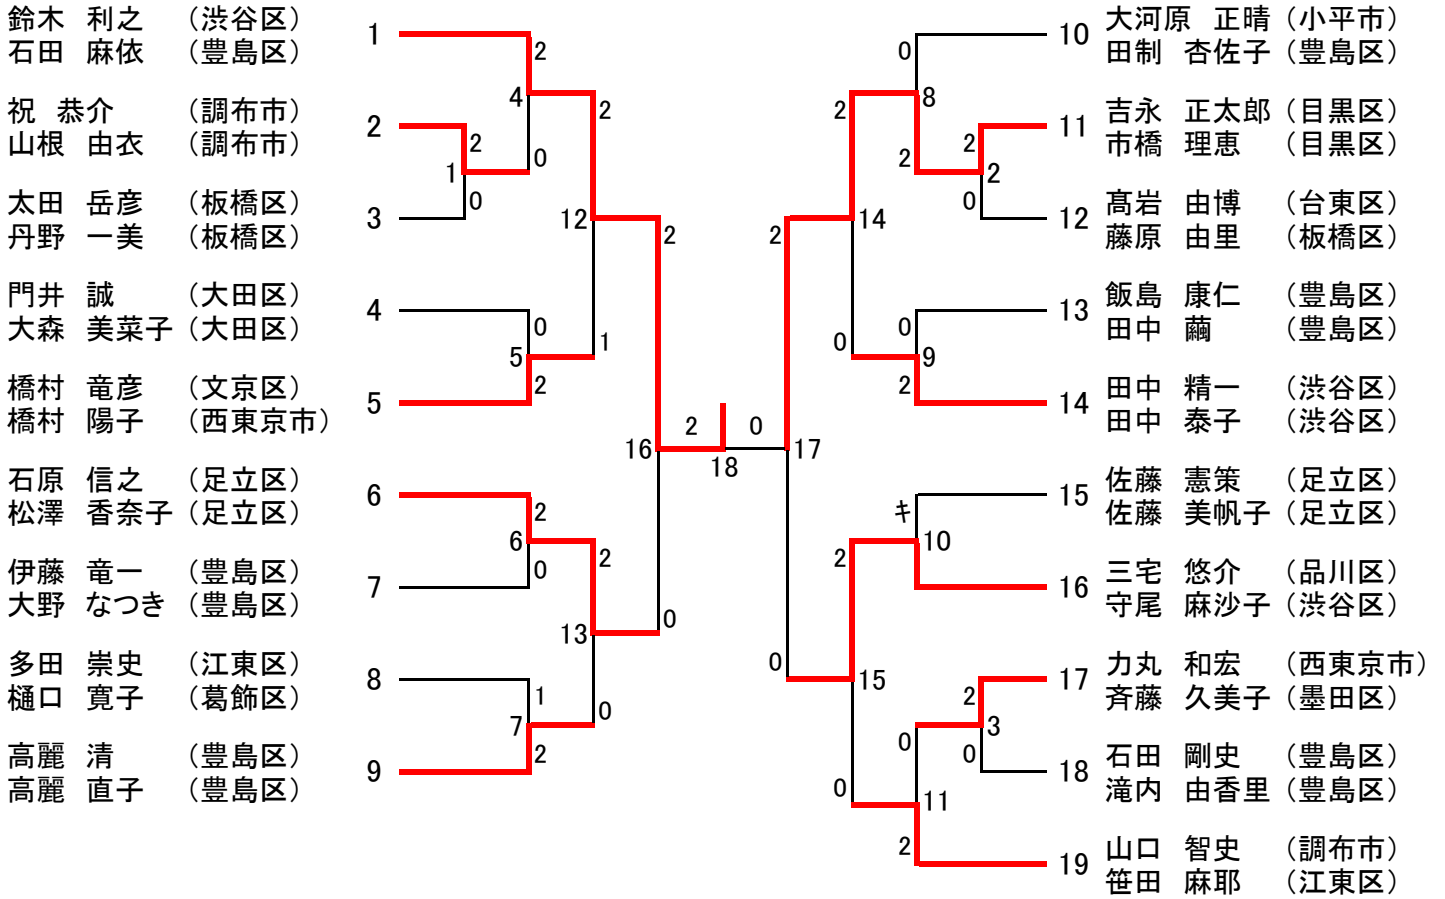

平成24年度東京都混合ダブルス選手権大会〔一般の部〈XD1〉〕(39)

平成24年度東京都混合ダブルス選手権大会 [30歳以上の部 <XD30>] (19)

[35歳以上の部 <XD35>] (19)

平成24年度東京都混合ダブルス選手権大会 [40歳以上の部 (XD40)] (21)

[45歳以上の部 (XD45)] (10)

平成24年度東京都混合ダブルス選手権大会 [50歳以上の部 <XD50>] (14)

[55歳以上の部 <XD55>] (8)

[60歳以上の部 <XD60>] (8)