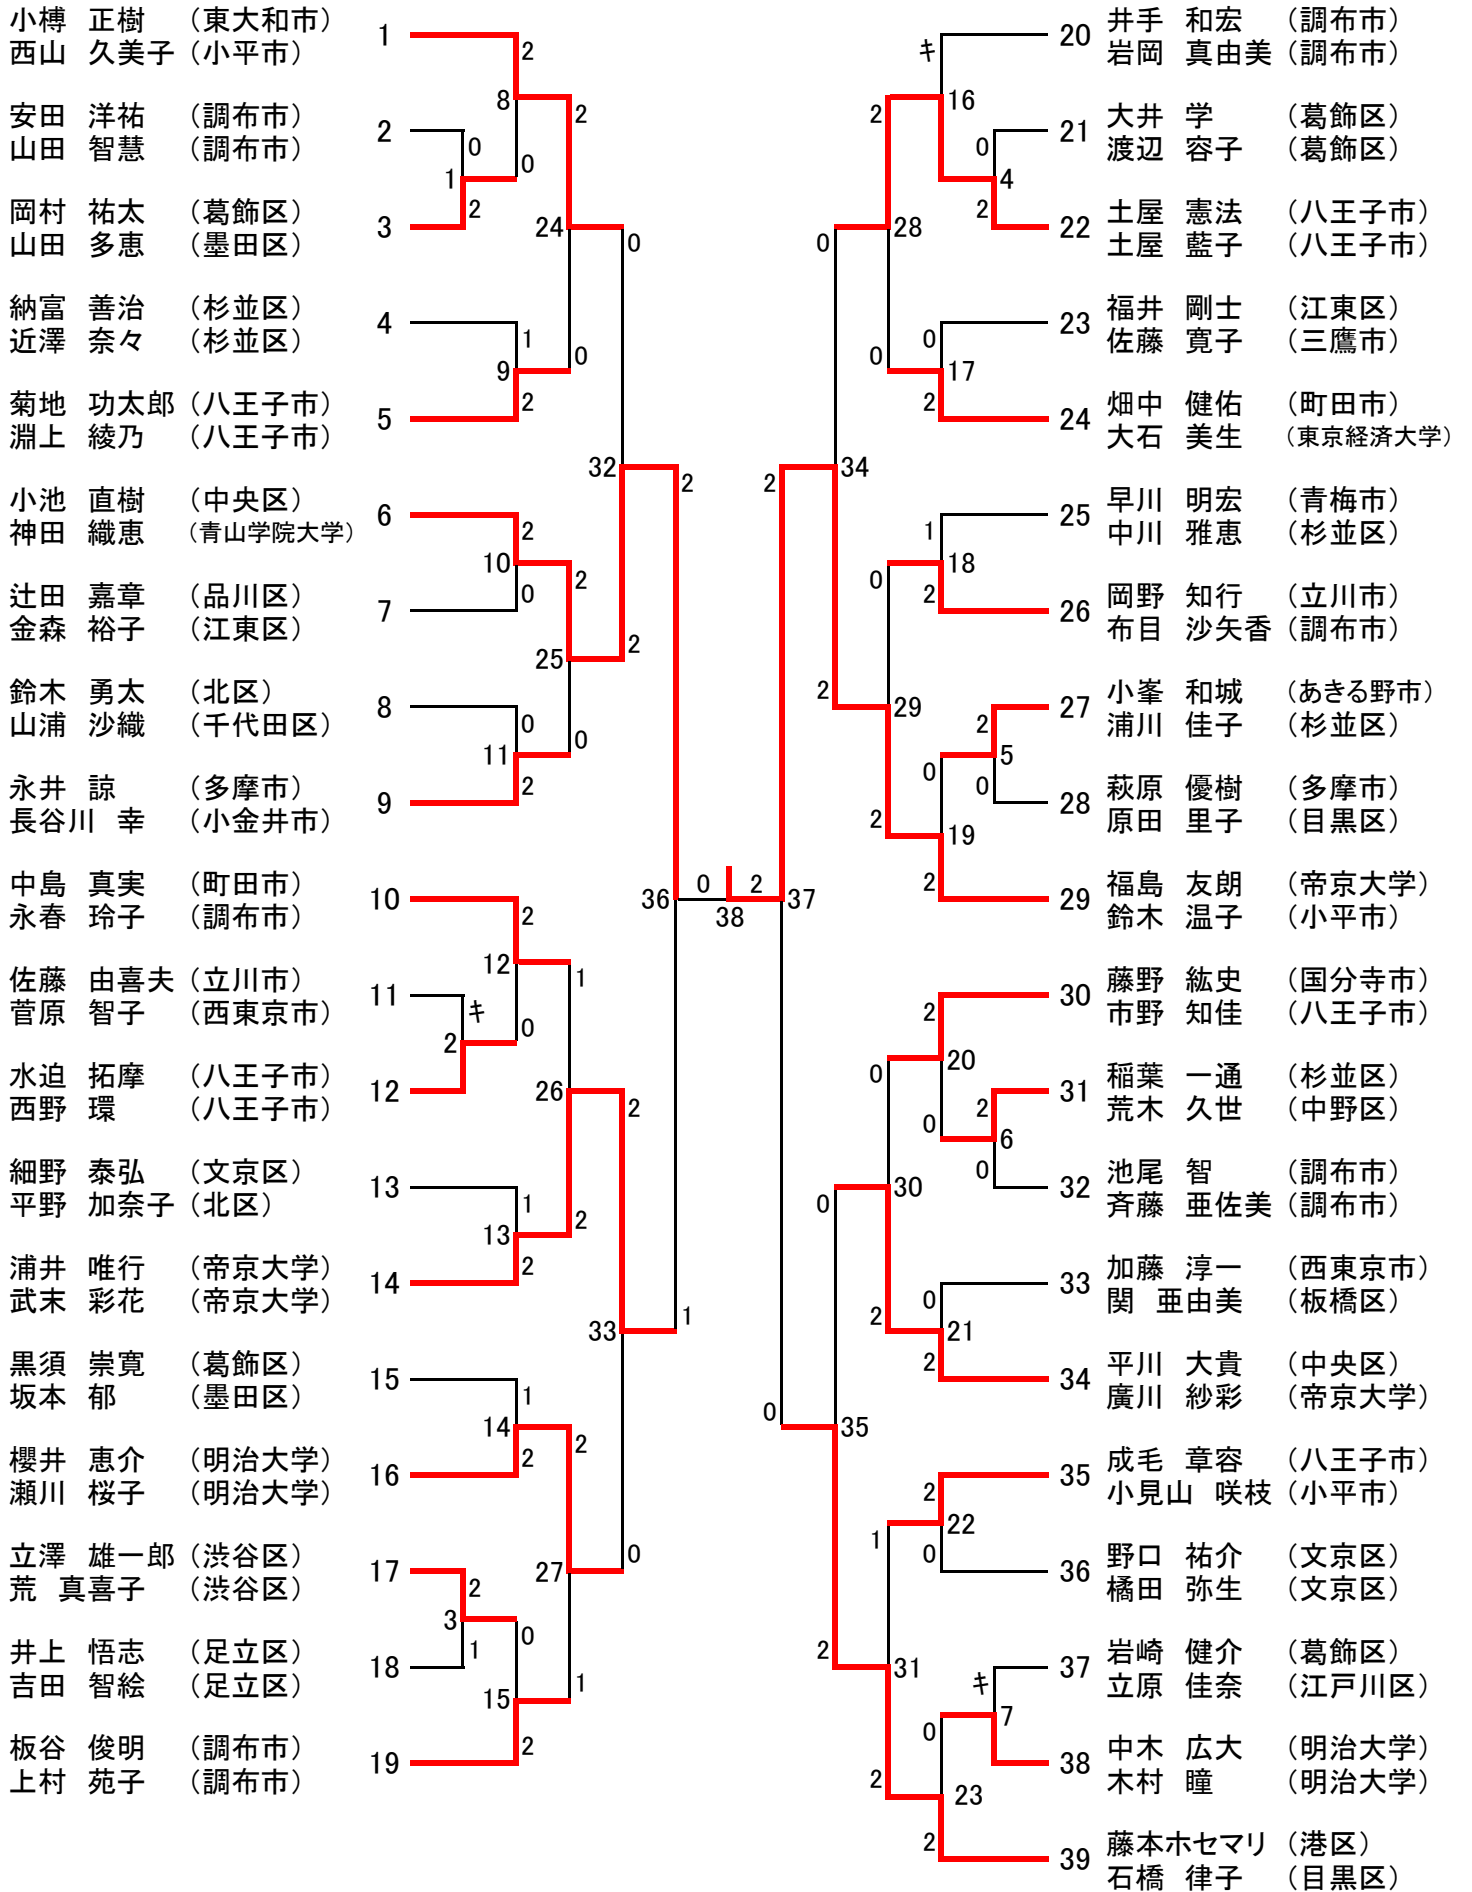

平成24年度東京都混合ダブルス選手権大会〔一般の部〈XD1〉〕(39)

平成24年度東京都混合ダブルス選手権大会 [30歳以上の部 <XD30>] (19)

[35歳以上の部 <XD35>] (19)

平成24年度東京都混合ダブルス選手権大会 [40歳以上の部 (XD40)] (21)

[45歳以上の部 (XD45)] (10)

平成24年度東京都混合ダブルス選手権大会 [50歳以上の部 <XD50>] (14)

[55歳以上の部 <XD55>] (8)

[60歳以上の部 <XD60>] (8)