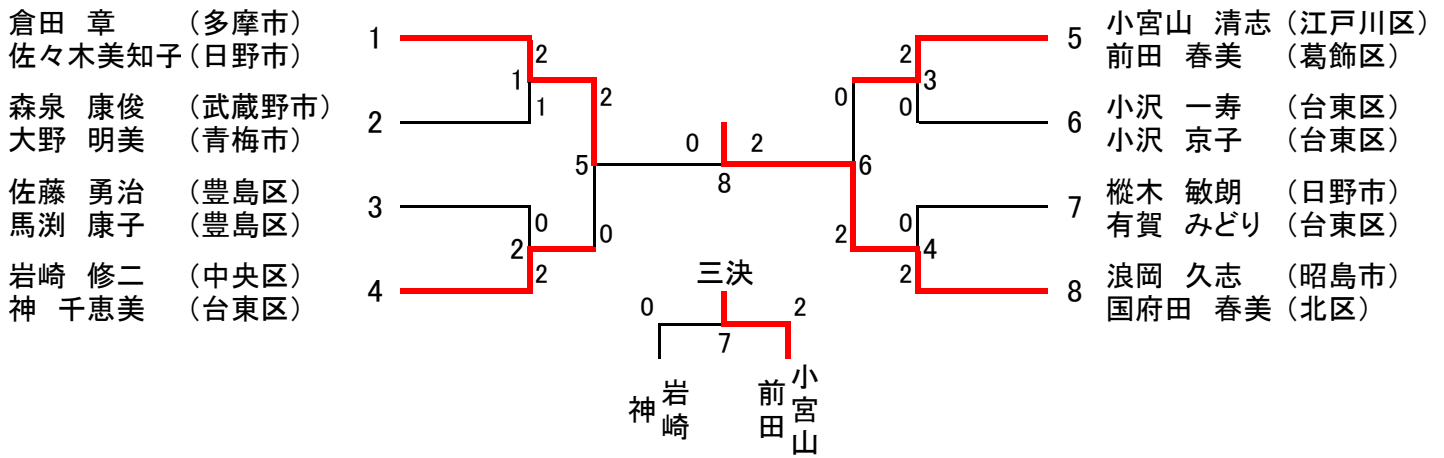

平成24年度東京都混合ダブルス選手権大会〔一般の部〈XD1〉〕(39)

平成24年度東京都混合ダブルス選手権大会 [30歳以上の部 <XD30>] (19)

[35歳以上の部 <XD35>] (19)

平成24年度東京都混合ダブルス選手権大会 [40歳以上の部 (XD40)] (21)

[45歳以上の部 (XD45)] (10)

平成24年度東京都混合ダブルス選手権大会 [50歳以上の部 <XD50>] (14)

[55歳以上の部 <XD55>] (8)

[60歳以上の部 <XD60>] (8)