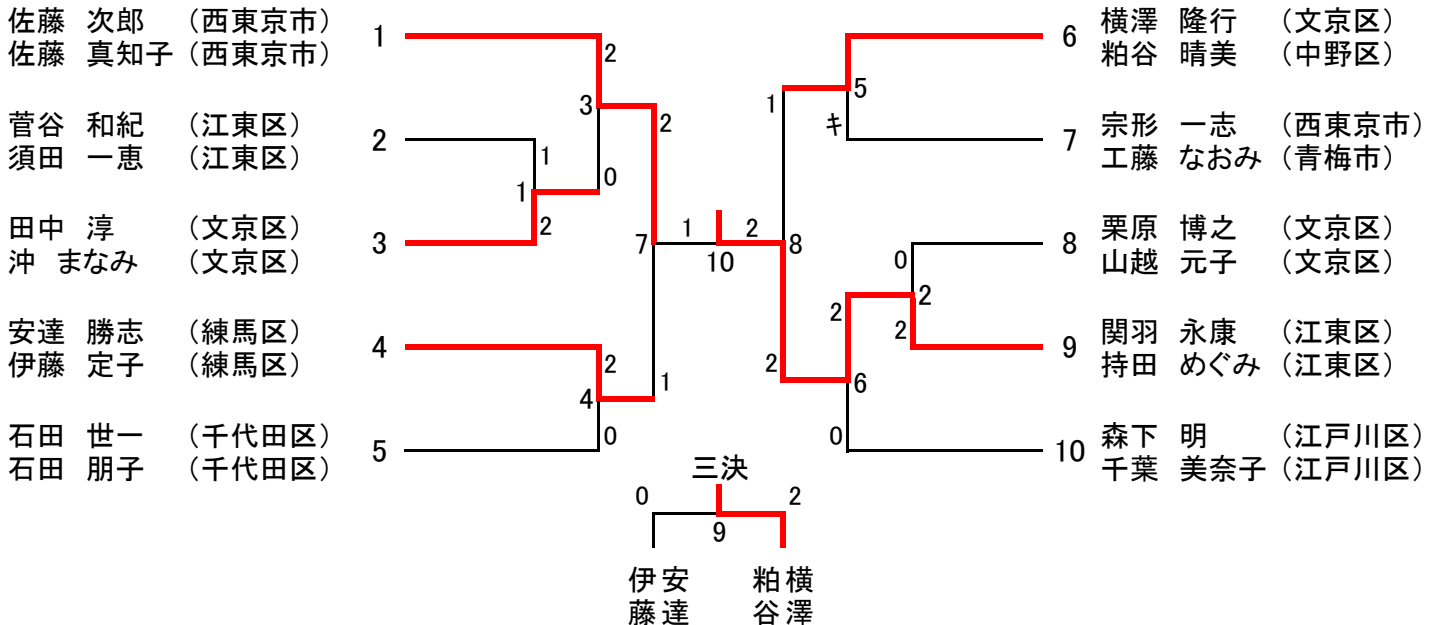

平成24年度東京都混合ダブルス選手権大会〔一般の部〈XD1〉〕(39)

平成24年度東京都混合ダブルス選手権大会 [30歳以上の部 <XD30>] (19)

[35歳以上の部 <XD35>] (19)

平成24年度東京都混合ダブルス選手権大会 [40歳以上の部 (XD40)] (21)

[45歳以上の部 (XD45)] (10)

平成24年度東京都混合ダブルス選手権大会 [50歳以上の部 <XD50>] (14)

[55歳以上の部 <XD55>] (8)

[60歳以上の部 <XD60>] (8)