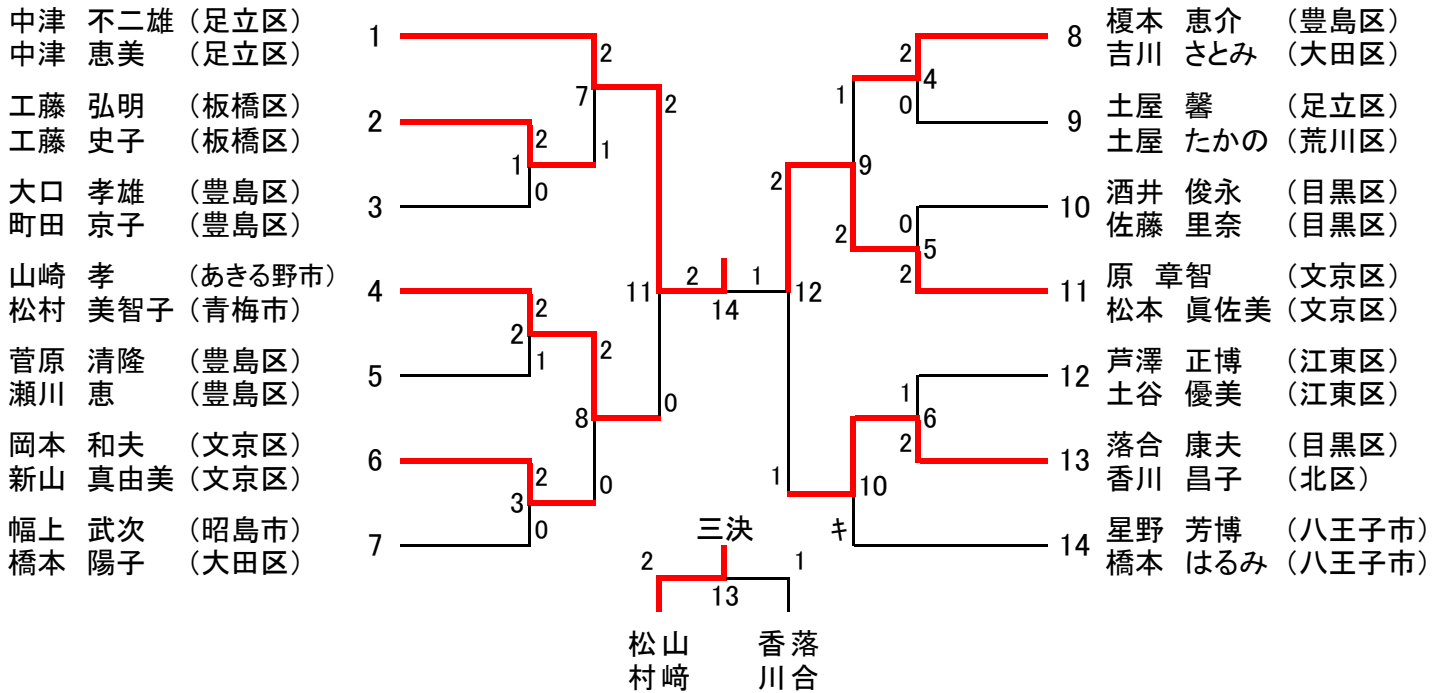

平成24年度東京都混合ダブルス選手権大会〔一般の部〈XD1〉〕(39)

平成24年度東京都混合ダブルス選手権大会 [30歳以上の部 <XD30>] (19)

[35歳以上の部 <XD35>] (19)

平成24年度東京都混合ダブルス選手権大会 [40歳以上の部 (XD40)] (21)

[45歳以上の部 (XD45)] (10)

平成24年度東京都混合ダブルス選手権大会 [50歳以上の部 <XD50>] (14)

[55歳以上の部 <XD55>] (8)

[60歳以上の部 <XD60>] (8)