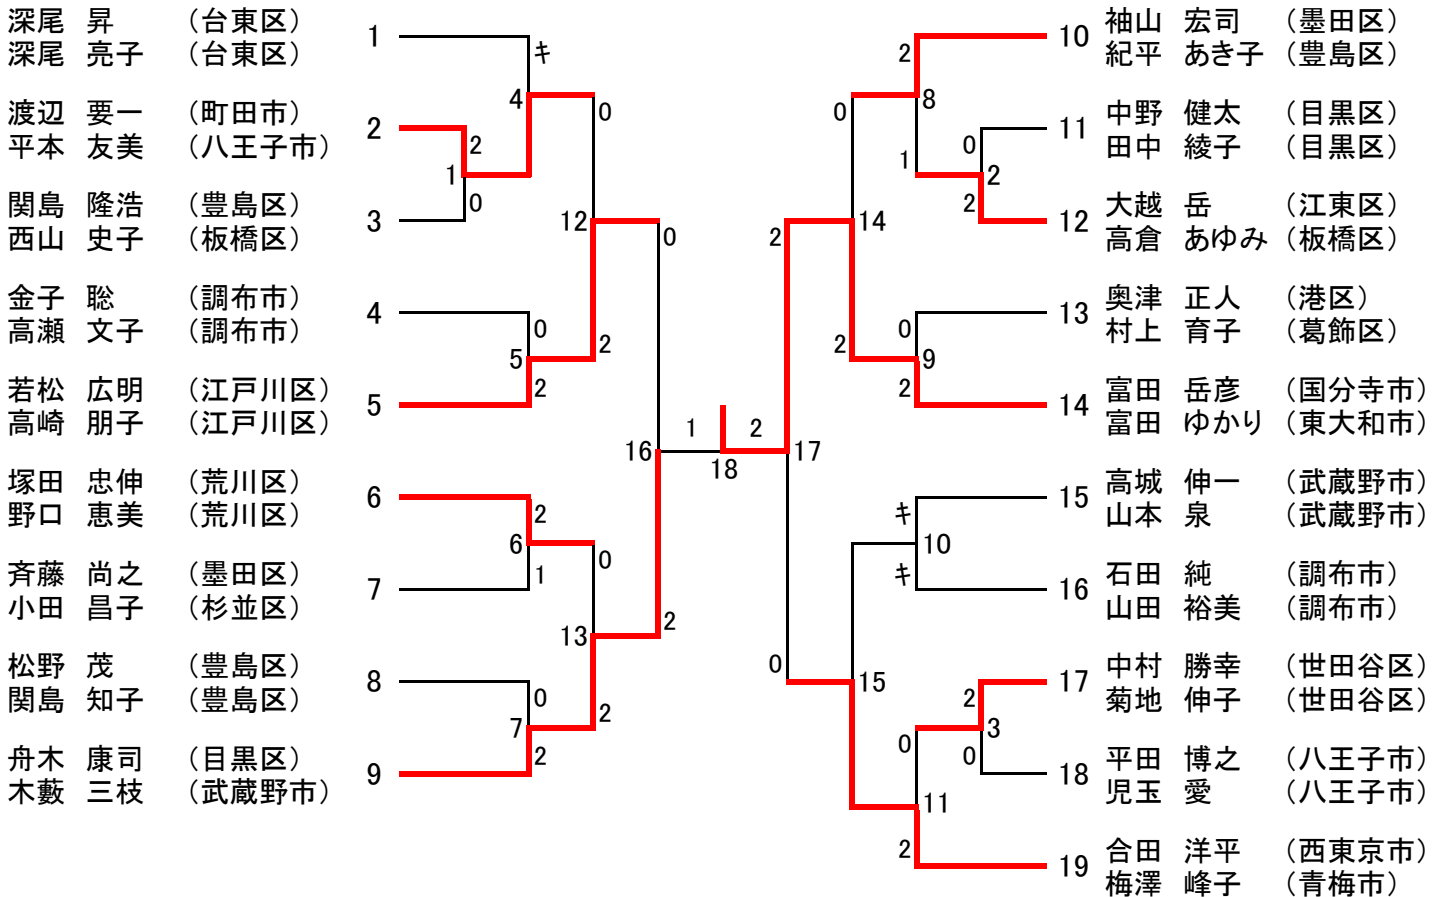

平成24年度東京都混合ダブルス選手権大会〔一般の部〈XD1〉〕(39)

平成24年度東京都混合ダブルス選手権大会 [30歳以上の部 <XD30>] (19)

[35歳以上の部 <XD35>] (19)

平成24年度東京都混合ダブルス選手権大会 [40歳以上の部 (XD40)] (21)

[45歳以上の部 (XD45)] (10)

平成24年度東京都混合ダブルス選手権大会 [50歳以上の部 <XD50>] (14)

[55歳以上の部 <XD55>] (8)

[60歳以上の部 <XD60>] (8)