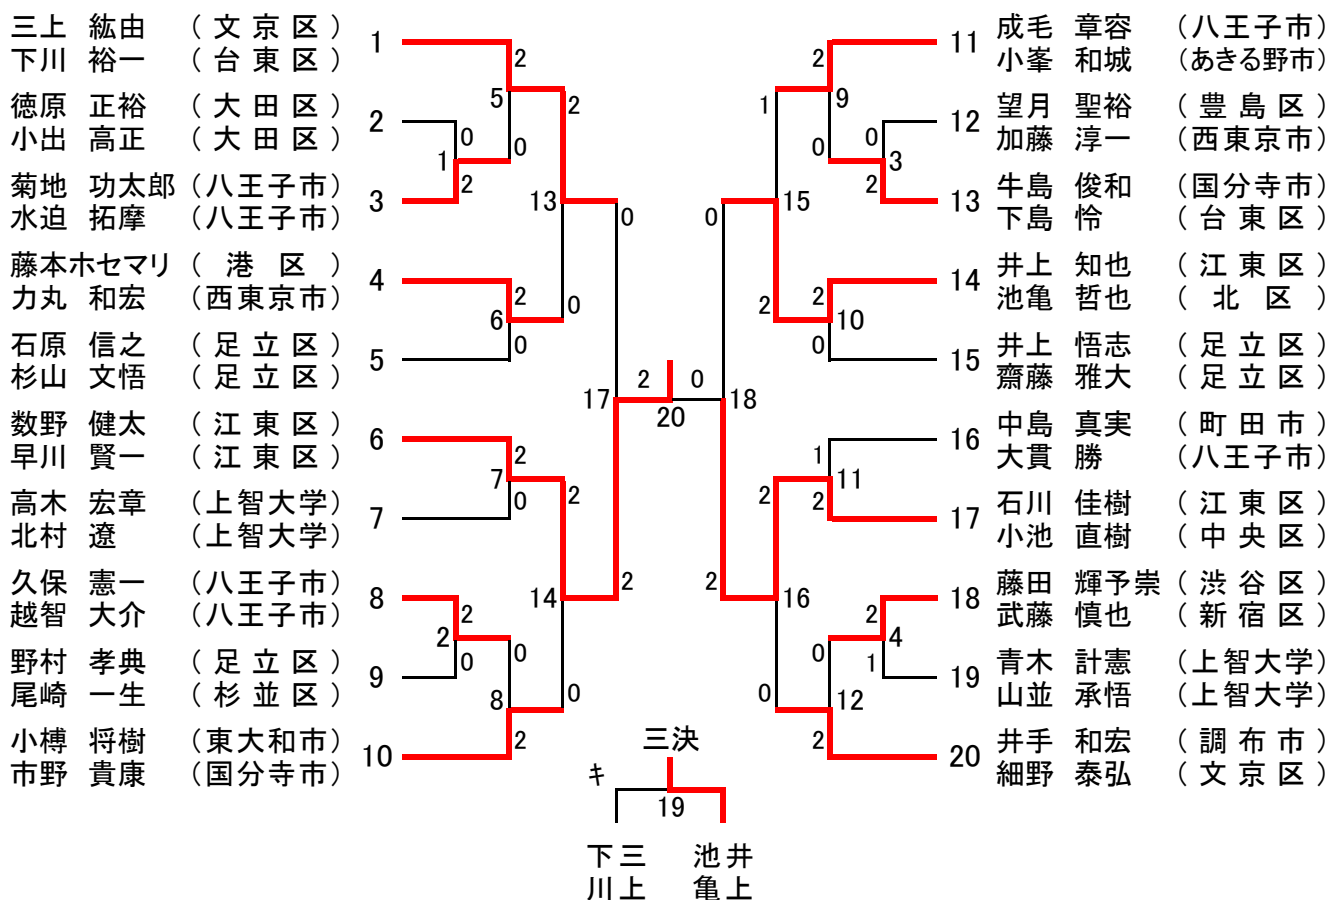

平成25年度 第68回 国民体育大会 東京都代表選手(成年男子・女子)第一次選考会

男子ダブルス(20)

男子シングルス(27)

平成25度 第68回 国民体育大会 東京都代表選手(成年男子・女子)第一次選考会

女子ダブルス(14)

女子シングルス(8)