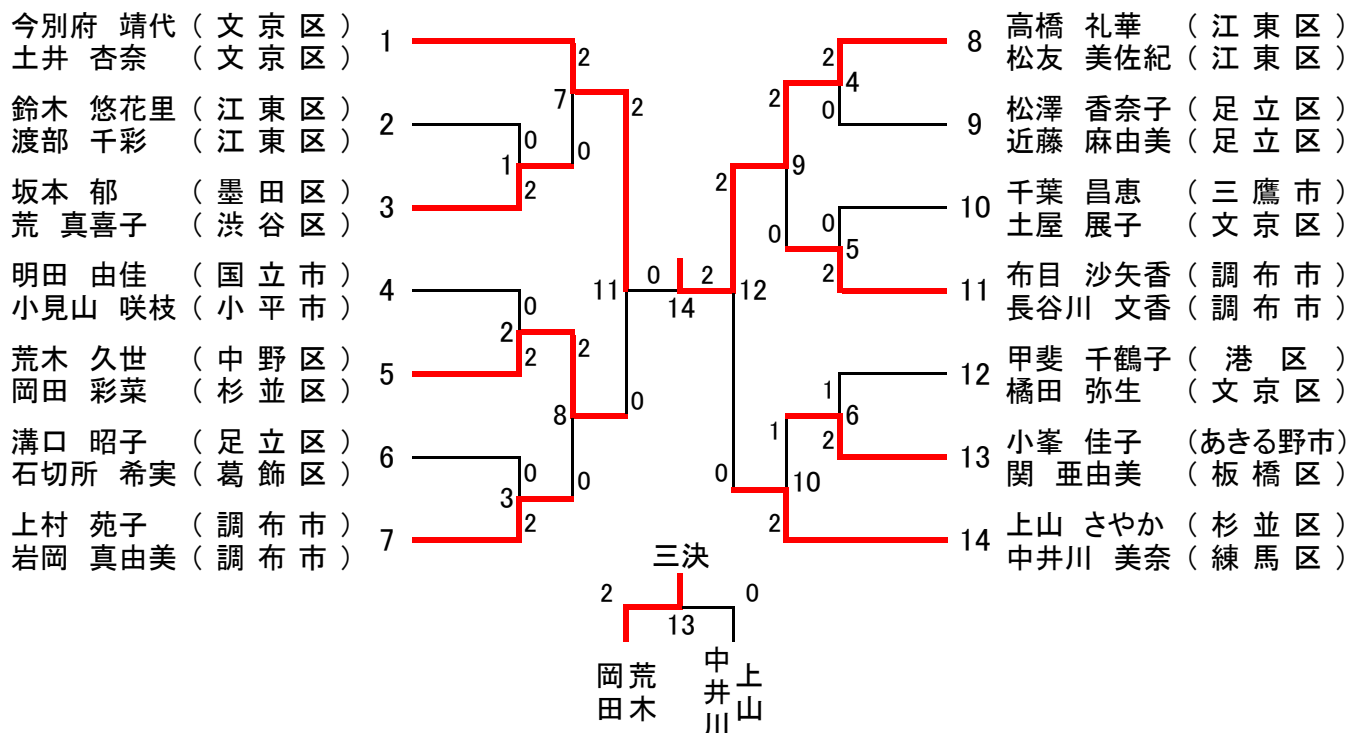

平成25年度 第68回 国民体育大会 東京都代表選手(成年男子・女子)第一次選考会

男子ダブルス(20)

男子シングルス(27)

平成25度 第68回 国民体育大会 東京都代表選手(成年男子・女子)第一次選考会

女子ダブルス(14)

女子シングルス(8)