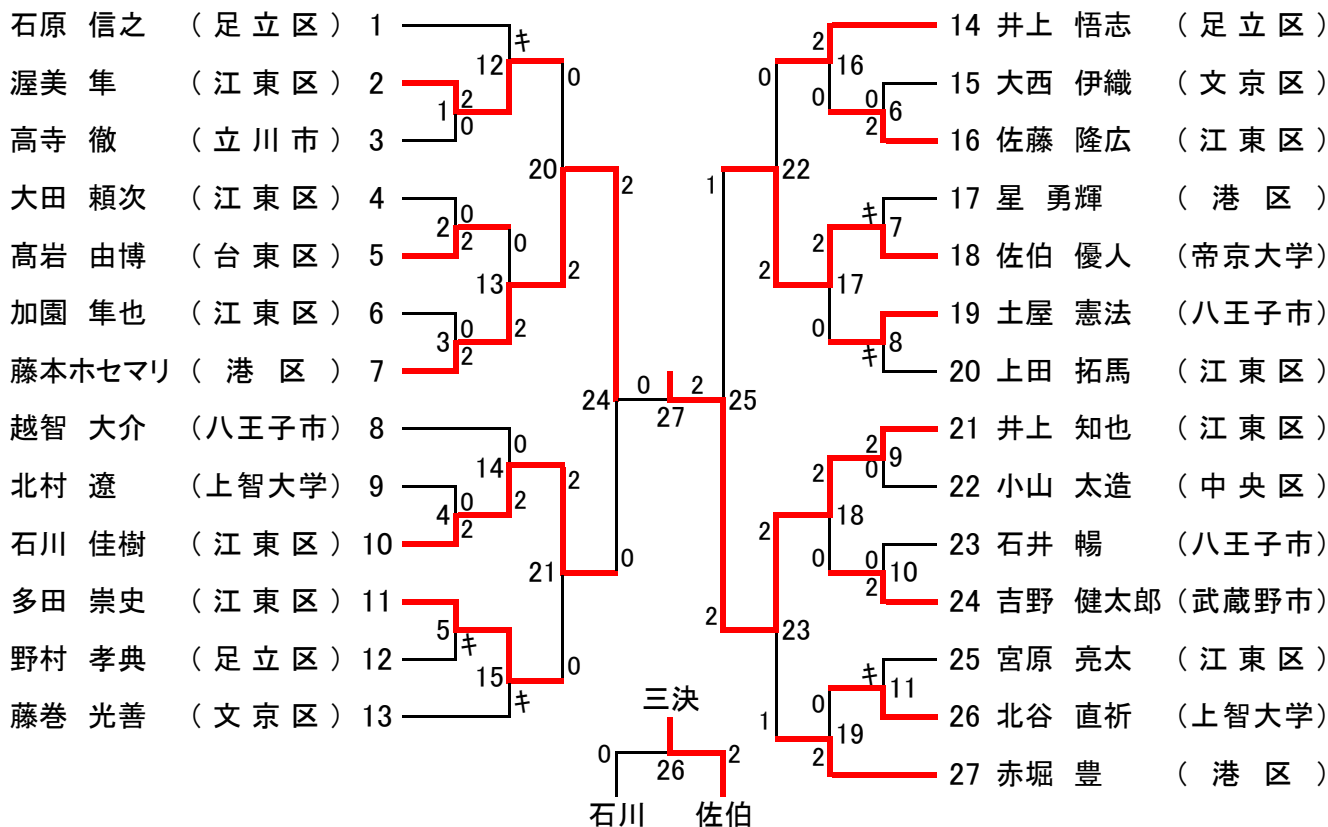

平成25年度 第68回 国民体育大会 東京都代表選手(成年男子・女子)第一次選考会

男子ダブルス(20)

男子シングルス(27)

平成25度 第68回 国民体育大会 東京都代表選手(成年男子・女子)第一次選考会

女子ダブルス(14)

女子シングルス(8)