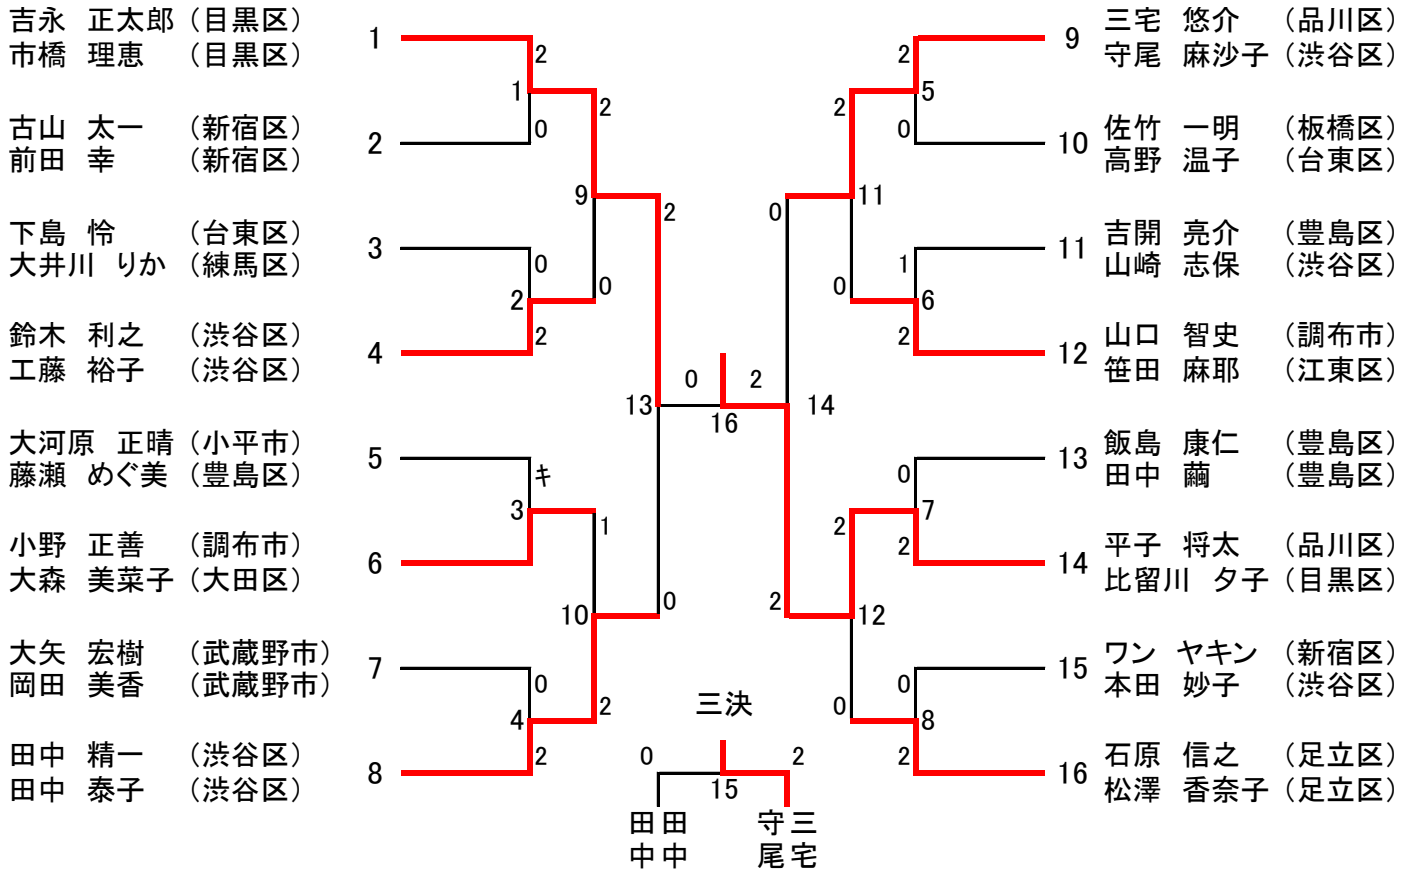

平成25年度東京都混合ダブルス選手権大会 [一般の部 <XD1>] (51)

平成25年度東京都混合ダブルス選手権大会 [30歳以上の部 <XD30>] (16)

[35歳以上の部 <XD35>] (18)

平成25年度東京都混合ダブルス選手権大会 [40歳以上の部 <XD40>] (22)

吉田 貞雄 (多摩市)
長澤 理江子 (新宿区)
吉田 龍 (板橋区)
榊 登司子 (葛飾区)
高城 伸一 (武蔵野市)
山本 泉 (武蔵野市)
百谷 忠一 (立川市)
大島 実穂 (国分寺市)
峯岸 康史 (目黒区)
千葉 昌恵 (三鷹市)
若松 広明 (江戸川区)
高崎 朋子 (江戸川区)
吉田 悟 (豊島区)
濱崎 真弓 (豊島区)
豊泉 輝彦 (八王子市)
豊泉 久美子 (八王子市)
藤森 隆 (品川区)
今井 早由里 (渋谷区)
相田 延彦 (墨田区)
相田 ゆかり (墨田区)
小池 博幸 (板橋区)
土屋 展子 (文京区)