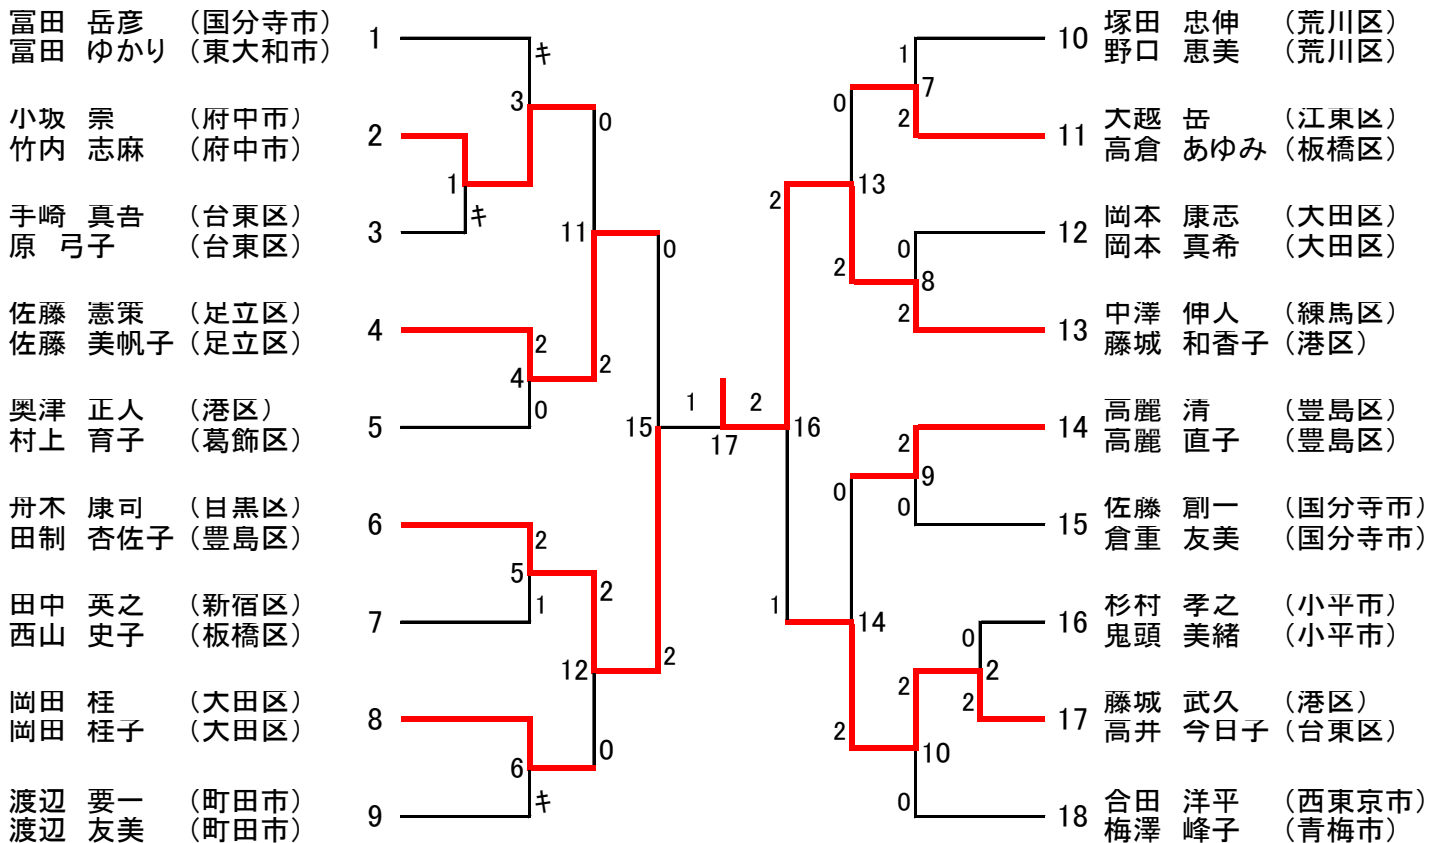

平成25年度東京都混合ダブルス選手権大会 [一般の部 <XD1>] (51)

平成25年度東京都混合ダブルス選手権大会 [30歳以上の部 <XD30>] (16)

[35歳以上の部 <XD35>] (18)

平成25年度東京都混合ダブルス選手権大会 [40歳以上の部 <XD40>] (22)

吉田 貞雄 (多摩市)
長澤 理江子 (新宿区)
吉田 龍 (板橋区)
榊 登司子 (葛飾区)
高城 伸一 (武蔵野市)
山本 泉 (武蔵野市)
百谷 忠一 (立川市)
大島 実穂 (国分寺市)
峯岸 康史 (目黒区)
千葉 昌恵 (三鷹市)
若松 広明 (江戸川区)
高崎 朋子 (江戸川区)
吉田 悟 (豊島区)
濱崎 真弓 (豊島区)
豊泉 輝彦 (八王子市)
豊泉 久美子 (八王子市)
藤森 隆 (品川区)
今井 早由里 (渋谷区)
相田 延彦 (墨田区)
相田 ゆかり (墨田区)
小池 博幸 (板橋区)
土屋 展子 (文京区)