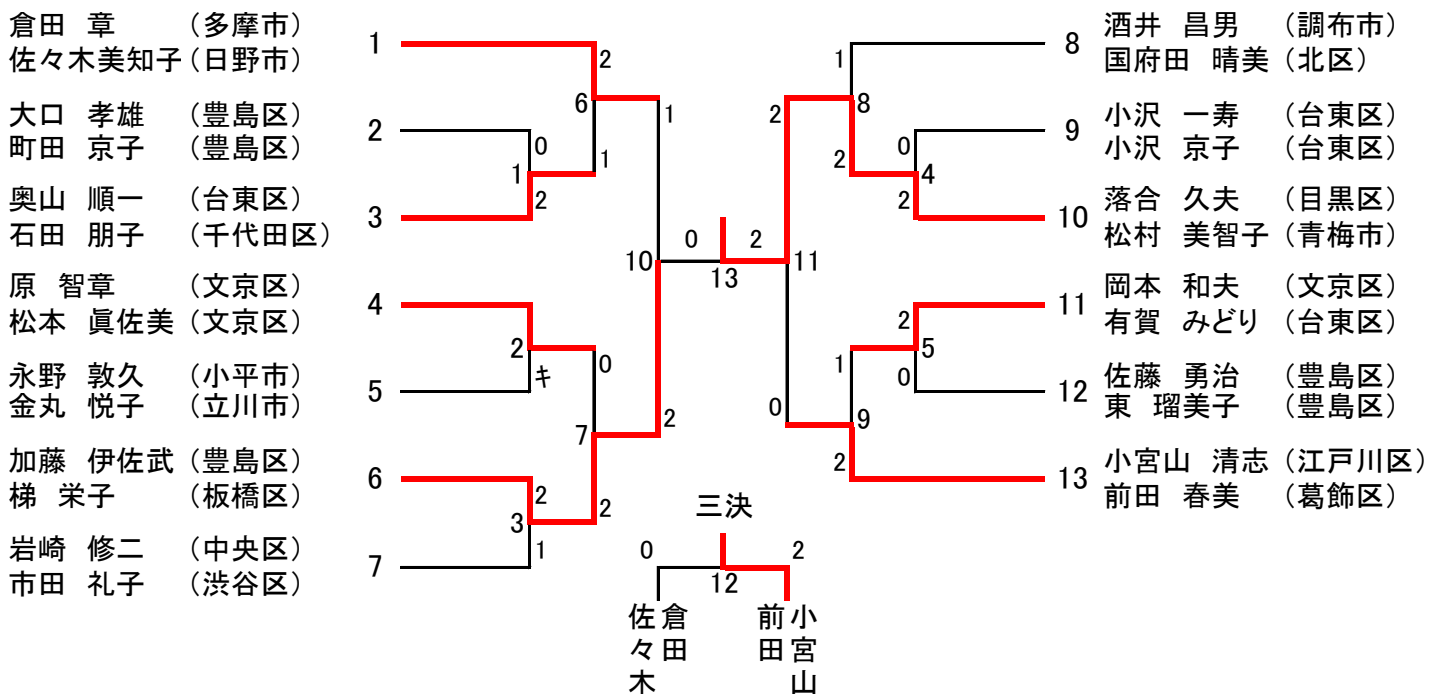

[55歳以上の部 <XD55>] (13)