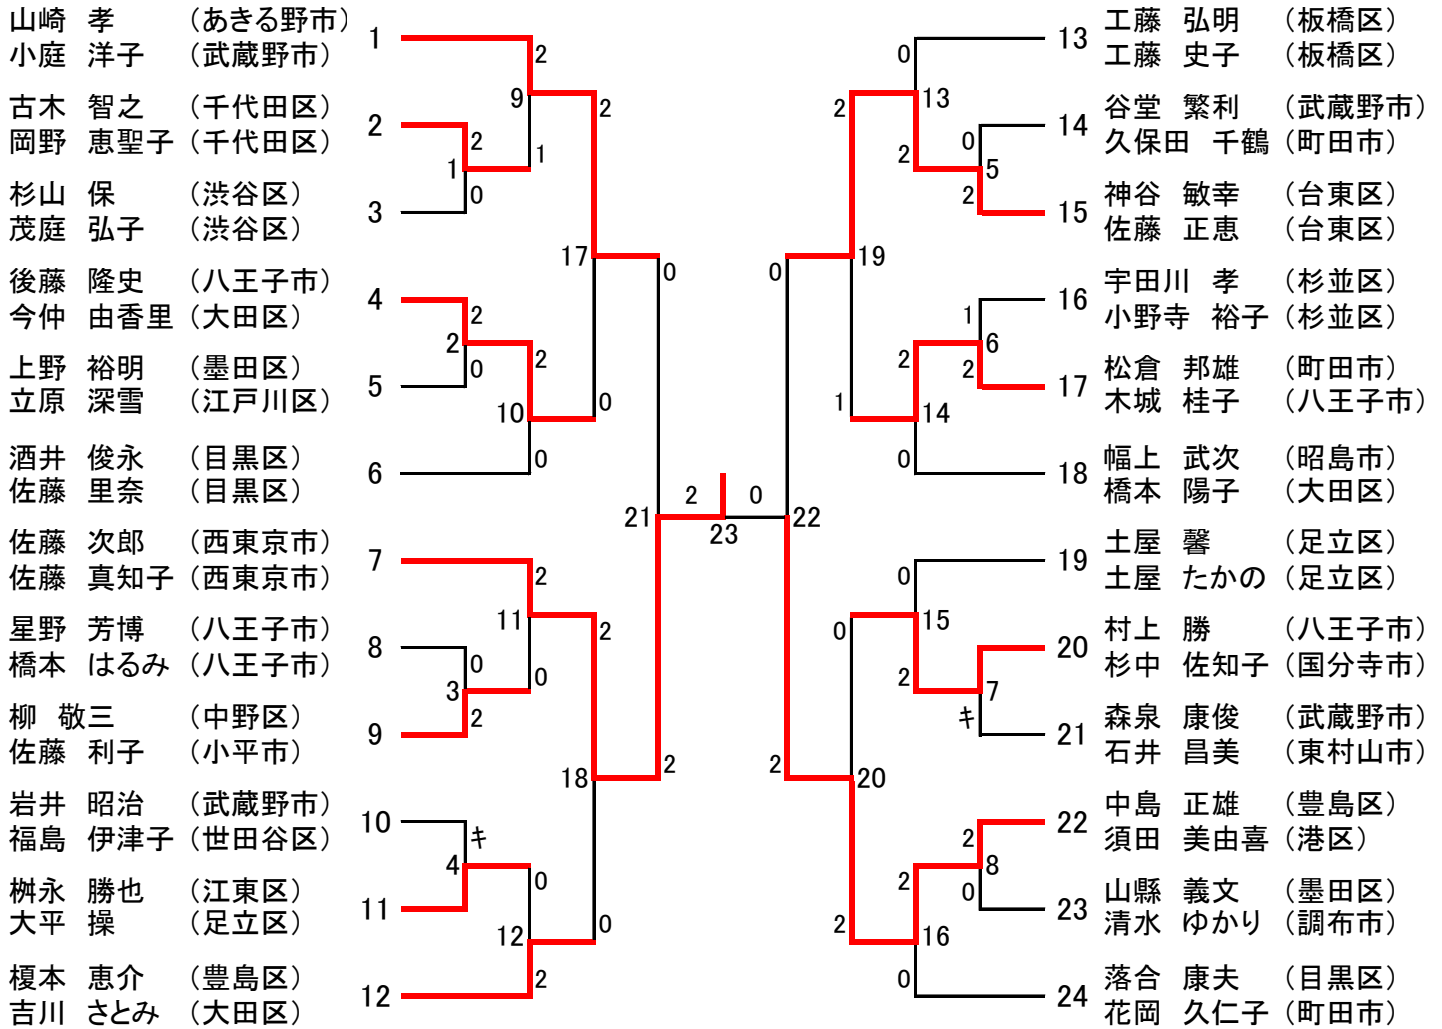

平成25年度東京都混合ダブルス選手権大会 [50歳以上の部 <XD50>] (24)