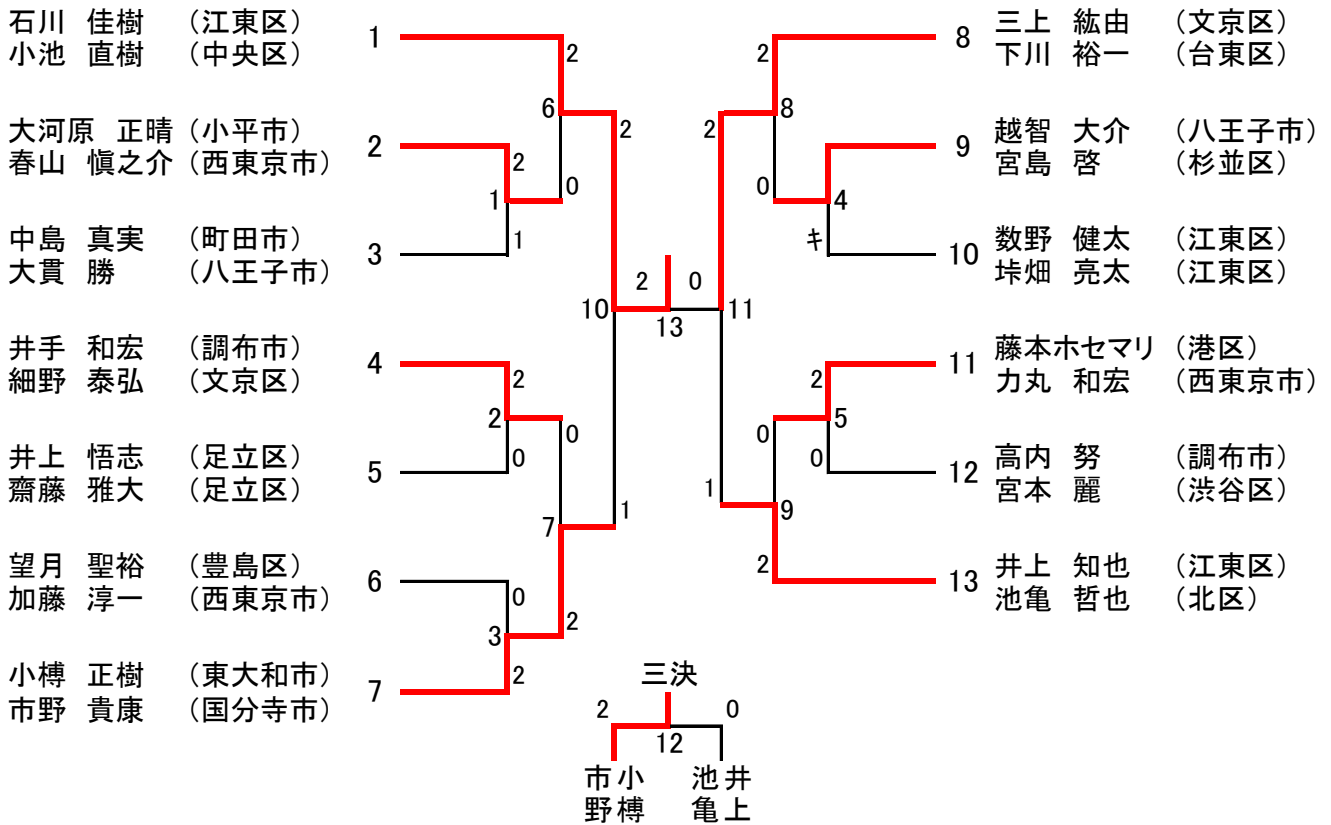

平成26年度 第69回 国民体育大会 東京都代表選手(成年男子・女子)第一次選考会

男子シングルス [MS] (25)

女子シングルス [WS] (7)

平成26年度 第69回 国民体育大会 東京都代表選手(成年男子・女子)第一次選考会

男子ダブルス(13)

女子ダブルス(8)