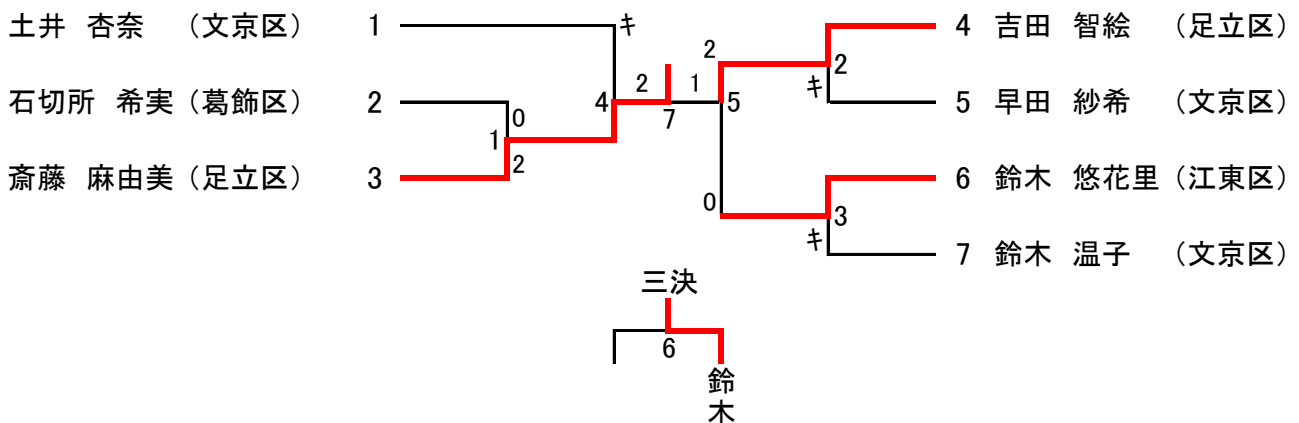

平成26年度 第69回 国民体育大会 東京都代表選手(成年男子・女子)第一次選考会

男子シングルス [MS] (25)

女子シングルス [WS] (7)

平成26年度 第69回 国民体育大会 東京都代表選手(成年男子・女子)第一次選考会

男子ダブルス(13)

女子ダブルス(8)