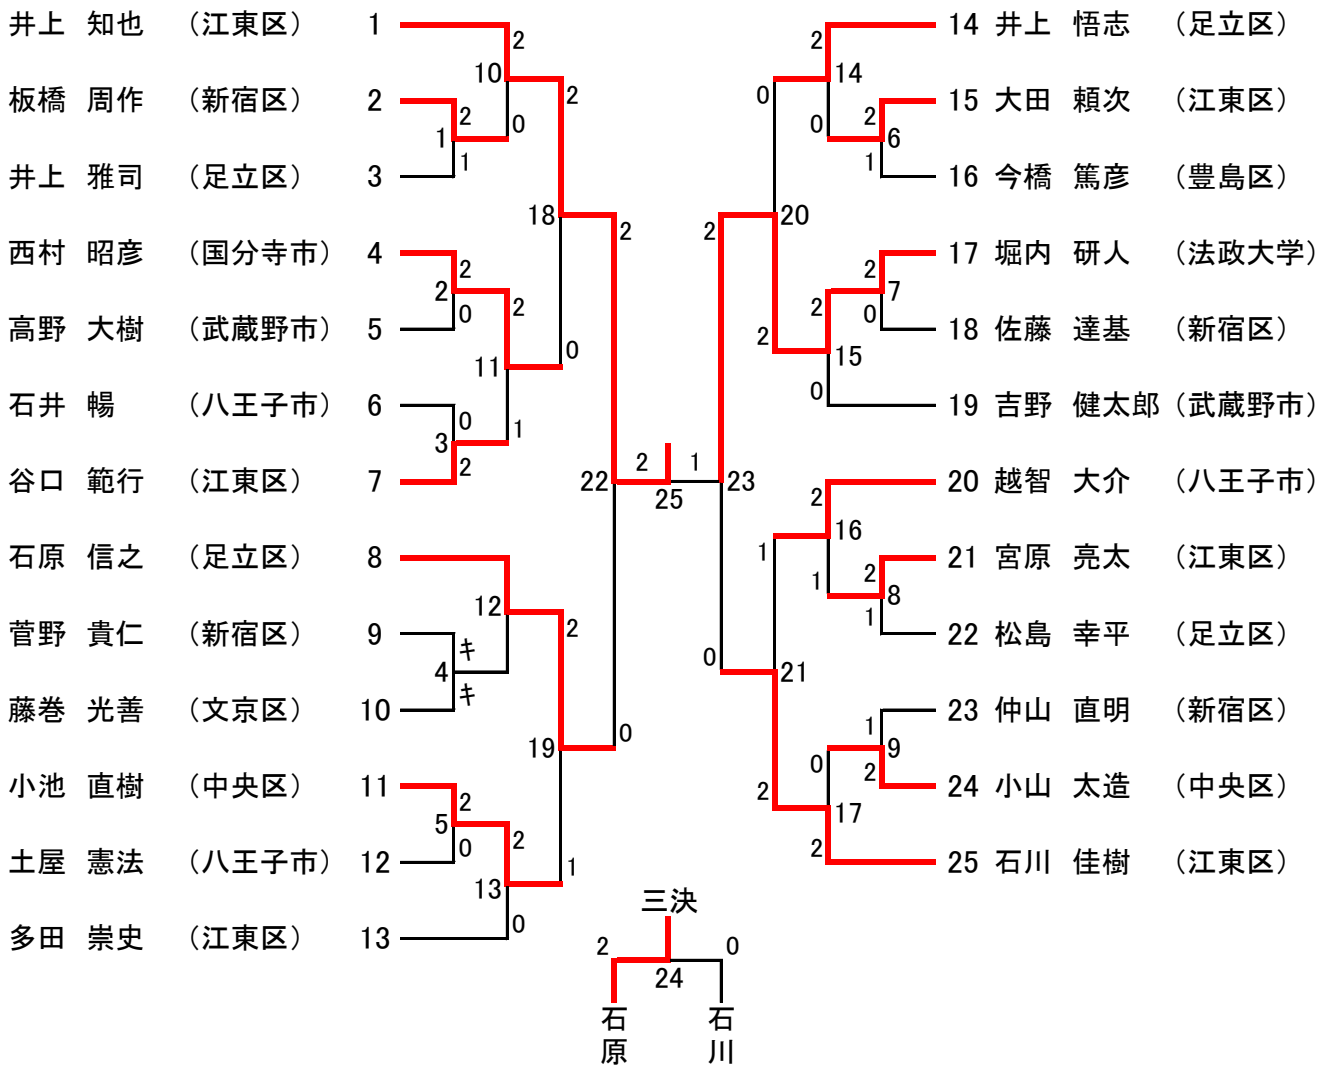

平成26年度 第69回 国民体育大会 東京都代表選手(成年男子・女子)第一次選考会

男子シングルス [MS] (25)

女子シングルス [WS] (7)

平成26年度 第69回 国民体育大会 東京都代表選手(成年男子・女子)第一次選考会

男子ダブルス(13)

女子ダブルス(8)