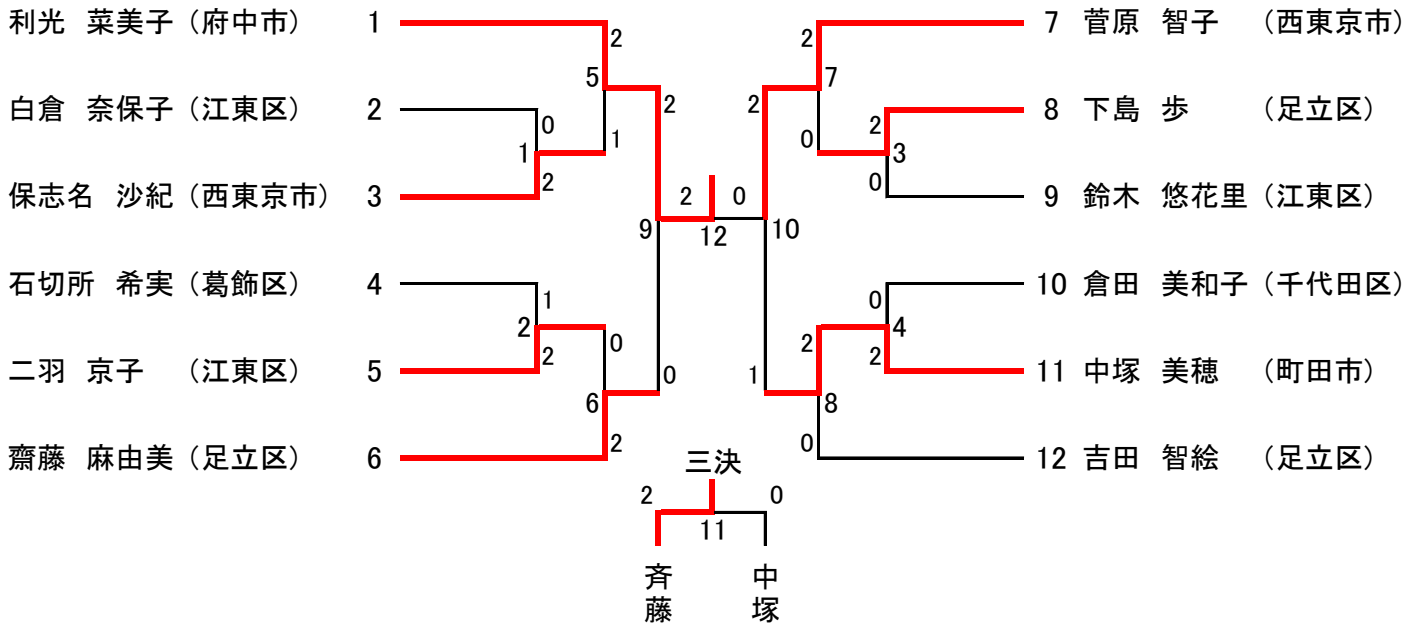

平成26年度東京都シングルス選手権大会 女子シングルス一般の部 (12)