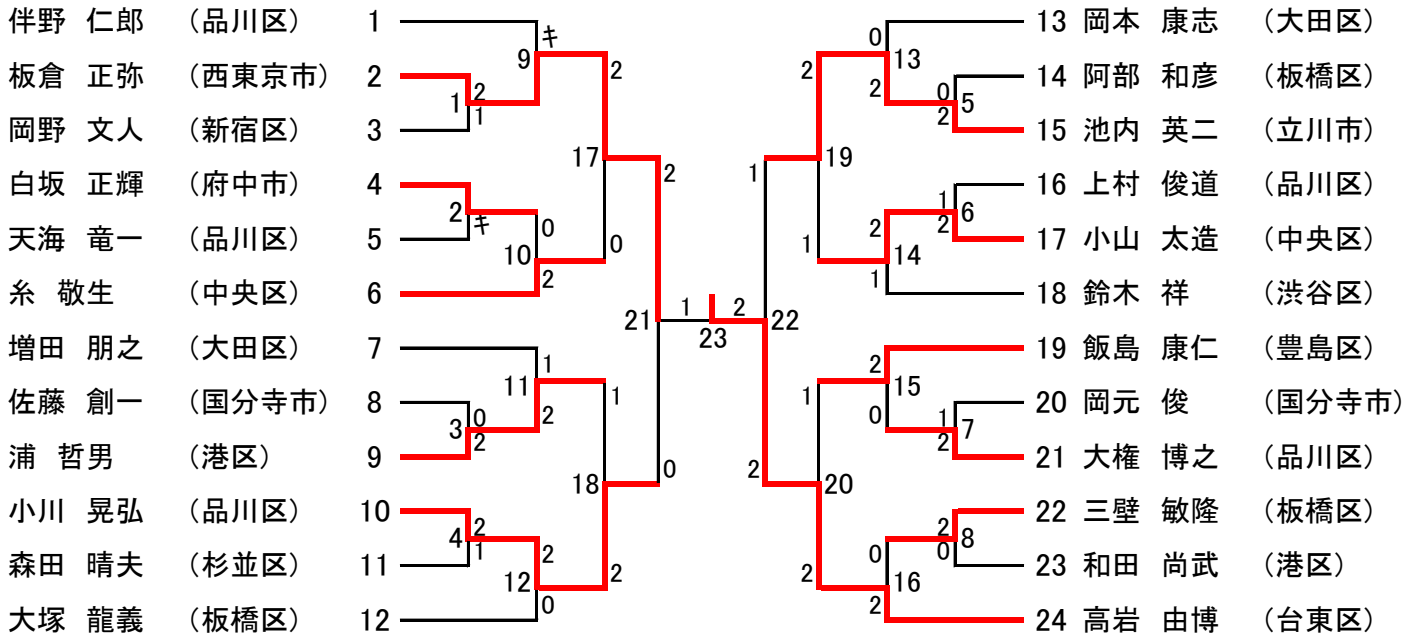

平成26年度東京都シングルス選手権大会 男子シングルス一般の部 (46)

平成26年度東京都シングルス選手権大会 男子シングルス30歳以上の部 (25)

男子シングルス35歳以上の部 (24)

男子シングルス40歳以上の部 (18)

平成26年度東京都シングルス選手権大会 男子シングルス45歳以上の部 (32)

男子シングルス50歳以上の部 (27)

平成26年度東京都シングルス選手権大会 男子シングルス55歳以上の部 (24)

男子シングルス60歳以上の部 (8)

男子シングルス65歳以上の部 (8)

平成26年度東京都シングルス選手権大会 女子シングルス一般の部 (12)

女子シングルス35歳以上の部 (8)

女子シングルス40歳以上の部 (9)

平成26年度東京都シングルス選手権大会 女子シングルス45歳以上の部 (16)

女子シングルス50歳以上の部 (11)

女子シングルス55歳以上の部 (7)