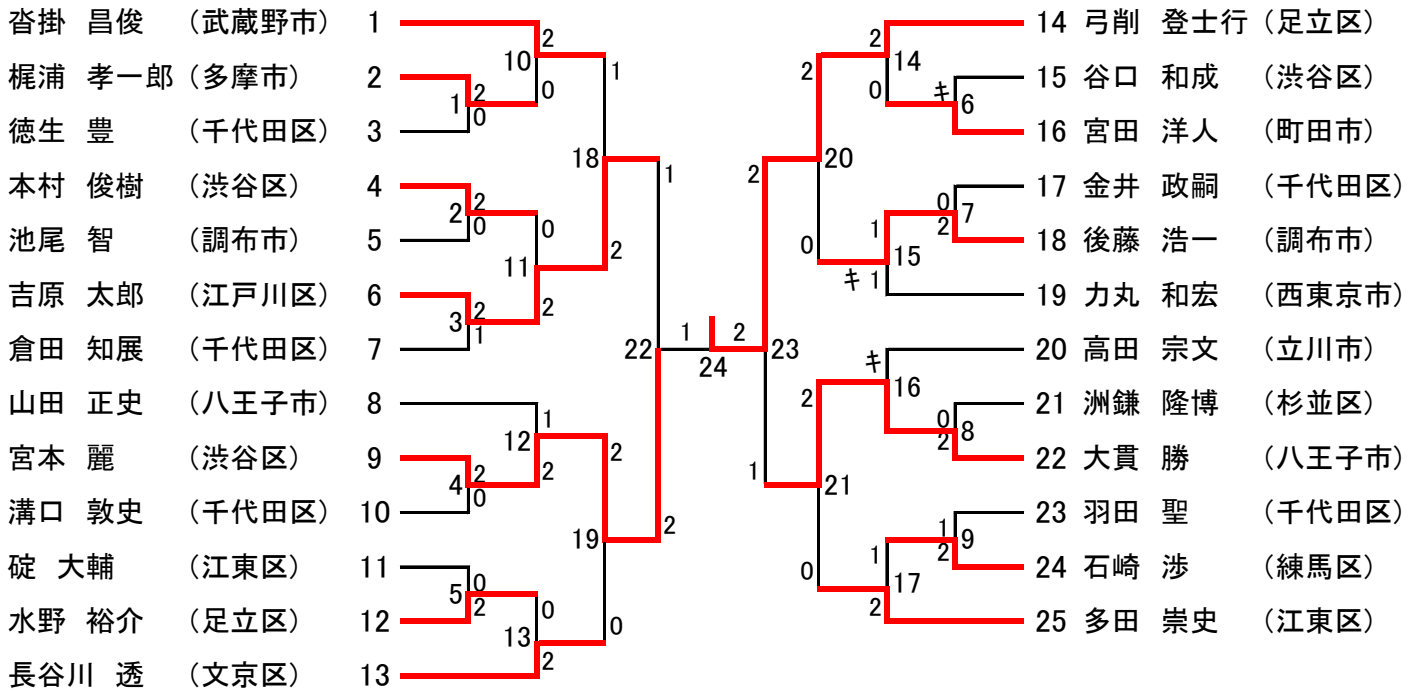

平成26年度東京都シングルス選手権大会 男子シングルス一般の部 (46)

平成26年度東京都シングルス選手権大会 男子シングルス30歳以上の部 (25)

男子シングルス35歳以上の部 (24)

男子シングルス40歳以上の部 (18)

平成26年度東京都シングルス選手権大会 男子シングルス45歳以上の部 (32)

男子シングルス50歳以上の部 (27)

平成26年度東京都シングルス選手権大会 男子シングルス55歳以上の部 (24)

男子シングルス60歳以上の部 (8)

男子シングルス65歳以上の部 (8)

平成26年度東京都シングルス選手権大会 女子シングルス一般の部 (12)

女子シングルス35歳以上の部 (8)

女子シングルス40歳以上の部 (9)

平成26年度東京都シングルス選手権大会 女子シングルス45歳以上の部 (16)

女子シングルス50歳以上の部 (11)

女子シングルス55歳以上の部 (7)