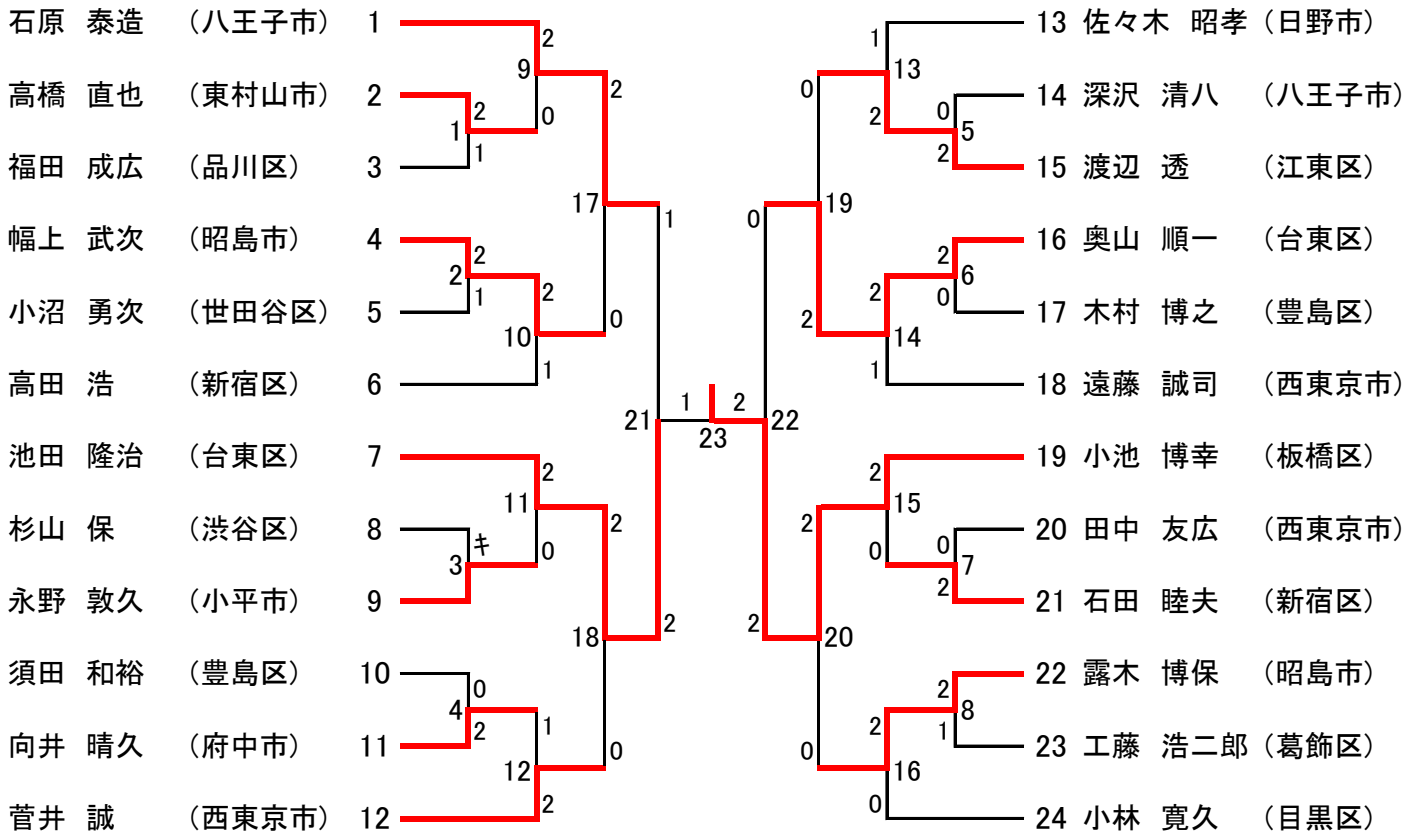

平成26年度東京都シングルス選手権大会 男子シングルス一般の部 (46)

平成26年度東京都シングルス選手権大会 男子シングルス30歳以上の部 (25)

男子シングルス35歳以上の部 (24)

男子シングルス40歳以上の部 (18)

平成26年度東京都シングルス選手権大会 男子シングルス45歳以上の部 (32)

男子シングルス50歳以上の部 (27)

平成26年度東京都シングルス選手権大会 男子シングルス55歳以上の部 (24)

男子シングルス60歳以上の部 (8)

男子シングルス65歳以上の部 (8)

平成26年度東京都シングルス選手権大会 女子シングルス一般の部 (12)

女子シングルス35歳以上の部 (8)

女子シングルス40歳以上の部 (9)

平成26年度東京都シングルス選手権大会 女子シングルス45歳以上の部 (16)

女子シングルス50歳以上の部 (11)

女子シングルス55歳以上の部 (7)