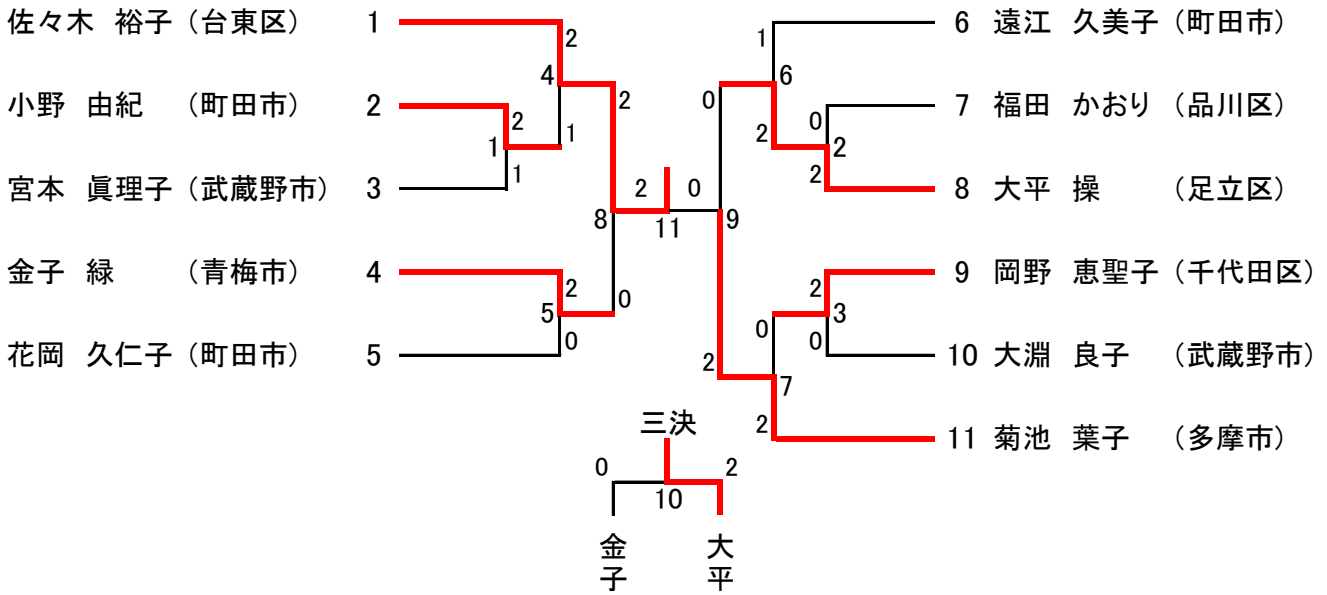

男子シングルス60歳以上の部 (8)

男子シングルス65歳以上の部 (8)

平成26年度東京都シングルス選手権大会 女子シングルス一般の部 (12)

女子シングルス35歳以上の部 (8)

女子シングルス40歳以上の部 (9)

平成26年度東京都シングルス選手権大会 女子シングルス45歳以上の部 (16)

女子シングルス50歳以上の部 (11)

女子シングルス55歳以上の部 (7)