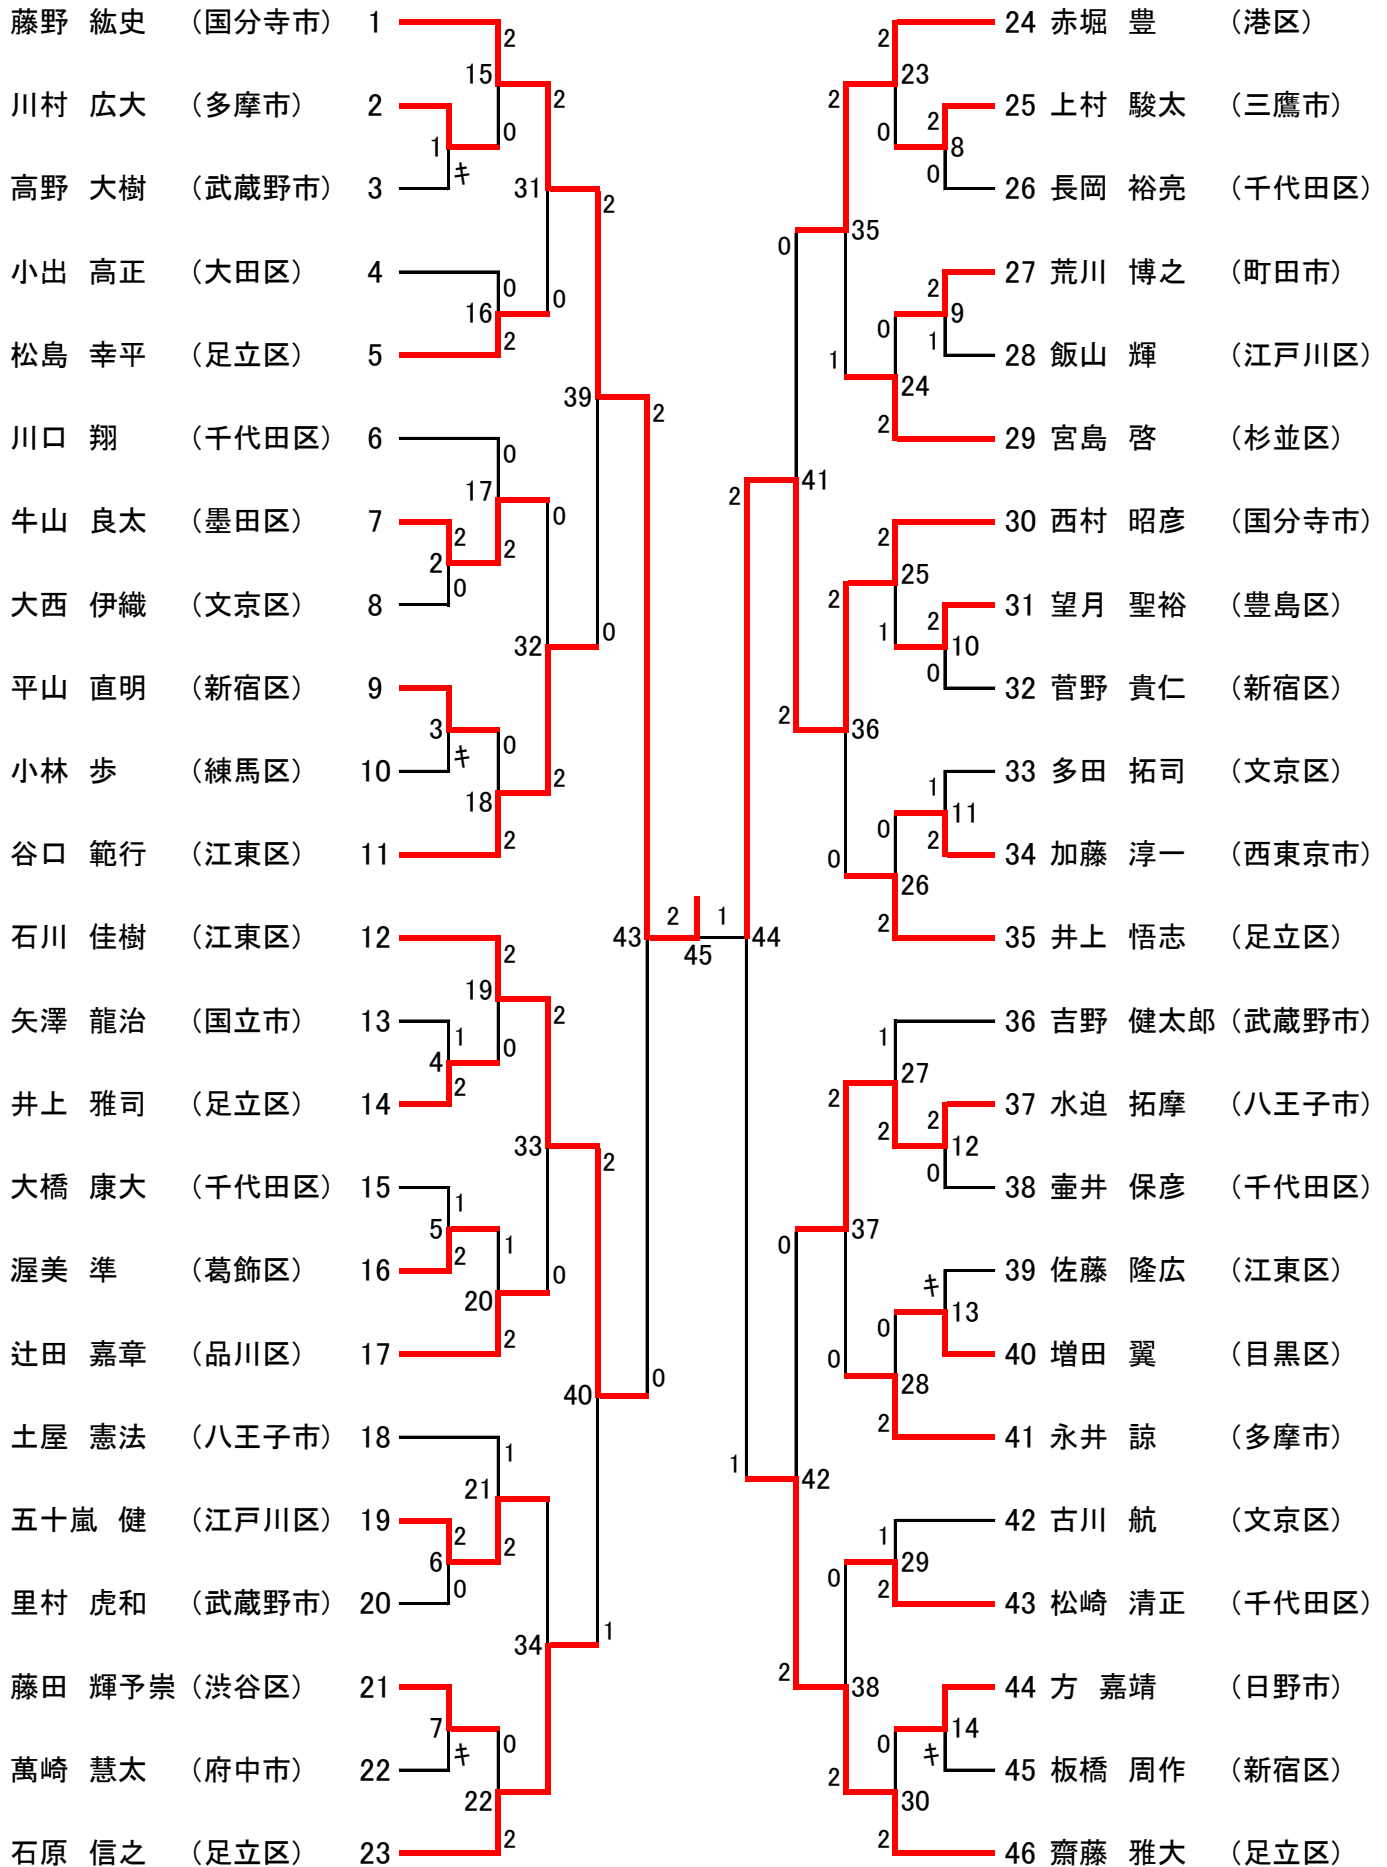

平成26年度東京都シングルス選手権大会 男子シングルス一般の部 (46)

平成26年度東京都シングルス選手権大会 男子シングルス30歳以上の部 (25)

男子シングルス35歳以上の部 (24)

男子シングルス40歳以上の部 (18)

平成26年度東京都シングルス選手権大会 男子シングルス45歳以上の部 (32)

男子シングルス50歳以上の部 (27)

平成26年度東京都シングルス選手権大会 男子シングルス55歳以上の部 (24)

男子シングルス60歳以上の部 (8)

男子シングルス65歳以上の部 (8)

平成26年度東京都シングルス選手権大会 女子シングルス一般の部 (12)

女子シングルス35歳以上の部 (8)

女子シングルス40歳以上の部 (9)

平成26年度東京都シングルス選手権大会 女子シングルス45歳以上の部 (16)

女子シングルス50歳以上の部 (11)

女子シングルス55歳以上の部 (7)