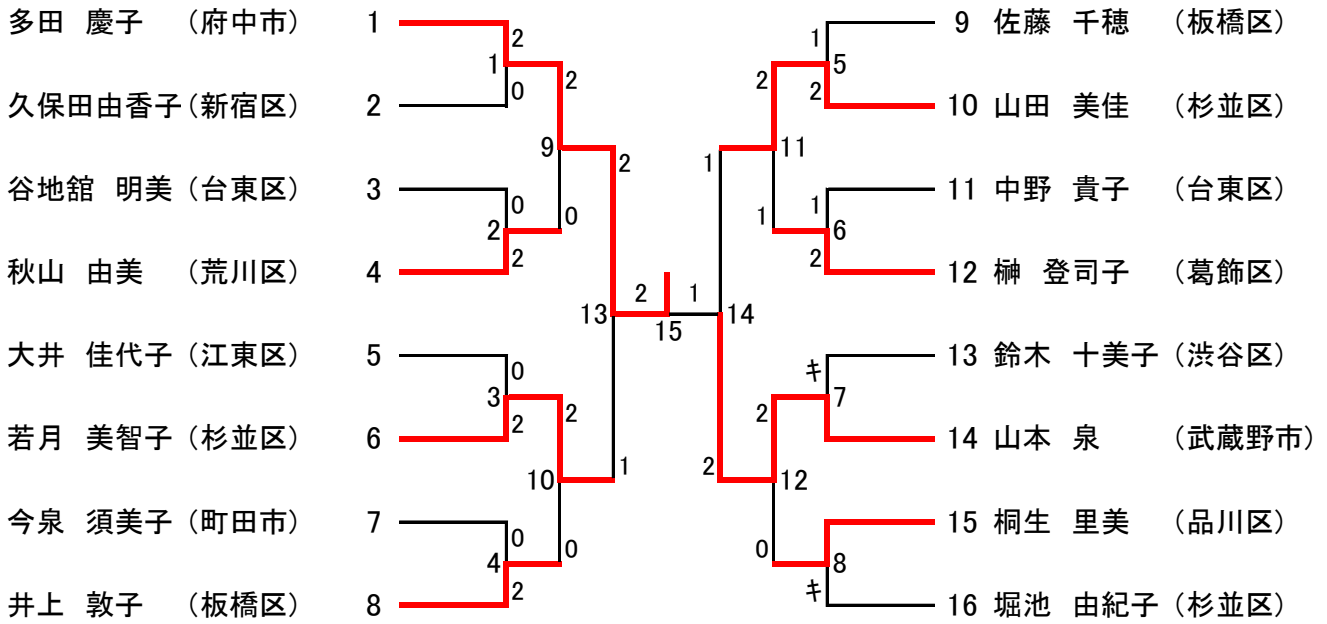

男子シングルス60歳以上の部 (8)

男子シングルス65歳以上の部 (8)

平成26年度東京都シングルス選手権大会 女子シングルス一般の部 (12)

女子シングルス35歳以上の部 (8)

女子シングルス40歳以上の部 (9)

平成26年度東京都シングルス選手権大会 女子シングルス45歳以上の部 (16)

女子シングルス50歳以上の部 (11)

女子シングルス55歳以上の部 (7)