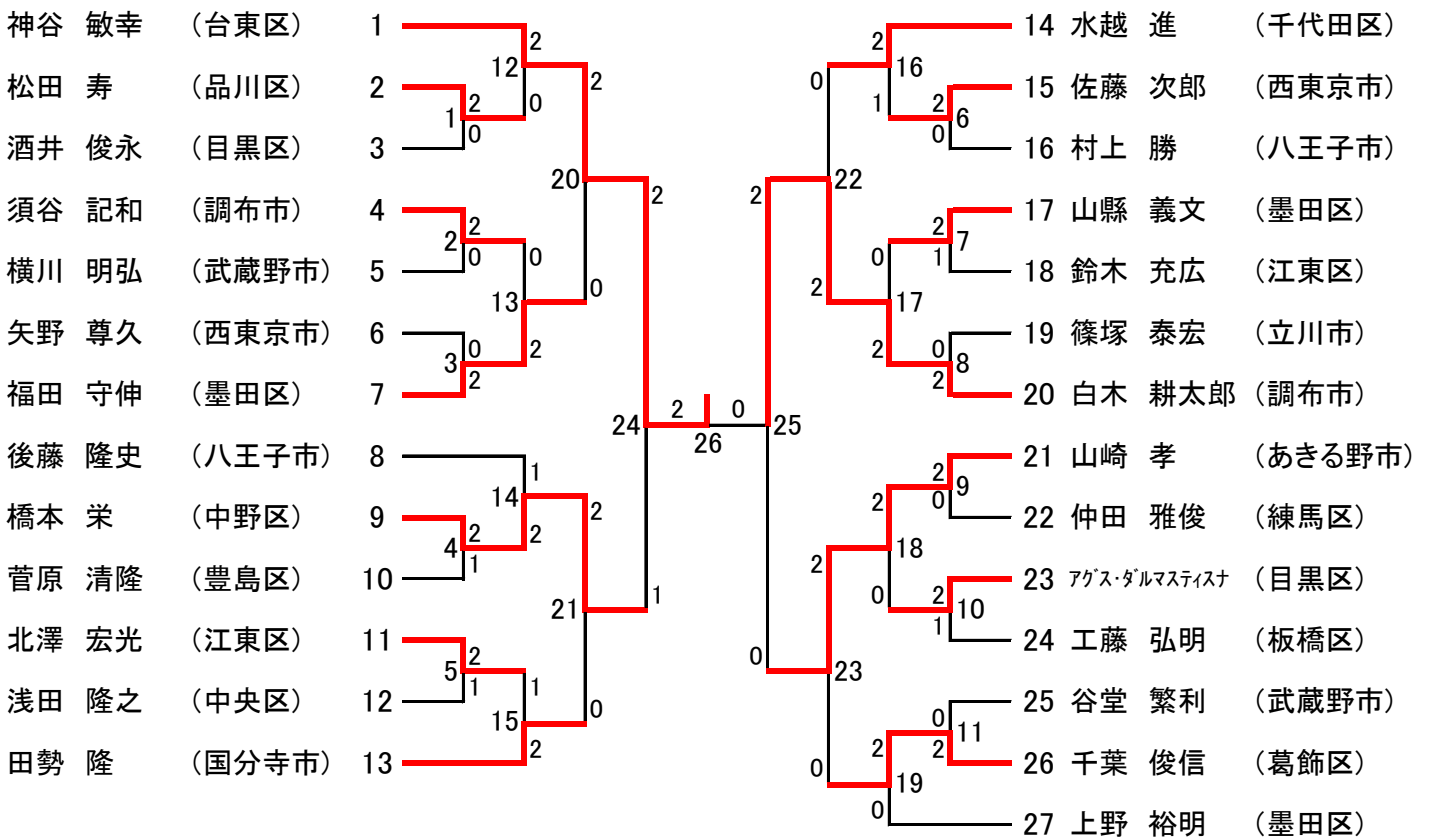

平成26年度東京都シングルス選手権大会 男子シングルス一般の部 (46)

平成26年度東京都シングルス選手権大会 男子シングルス30歳以上の部 (25)

男子シングルス35歳以上の部 (24)

男子シングルス40歳以上の部 (18)

平成26年度東京都シングルス選手権大会 男子シングルス45歳以上の部 (32)

男子シングルス50歳以上の部 (27)

平成26年度東京都シングルス選手権大会 男子シングルス55歳以上の部 (24)

男子シングルス60歳以上の部 (8)

男子シングルス65歳以上の部 (8)

平成26年度東京都シングルス選手権大会 女子シングルス一般の部 (12)

女子シングルス35歳以上の部 (8)

女子シングルス40歳以上の部 (9)

平成26年度東京都シングルス選手権大会 女子シングルス45歳以上の部 (16)

女子シングルス50歳以上の部 (11)

女子シングルス55歳以上の部 (7)