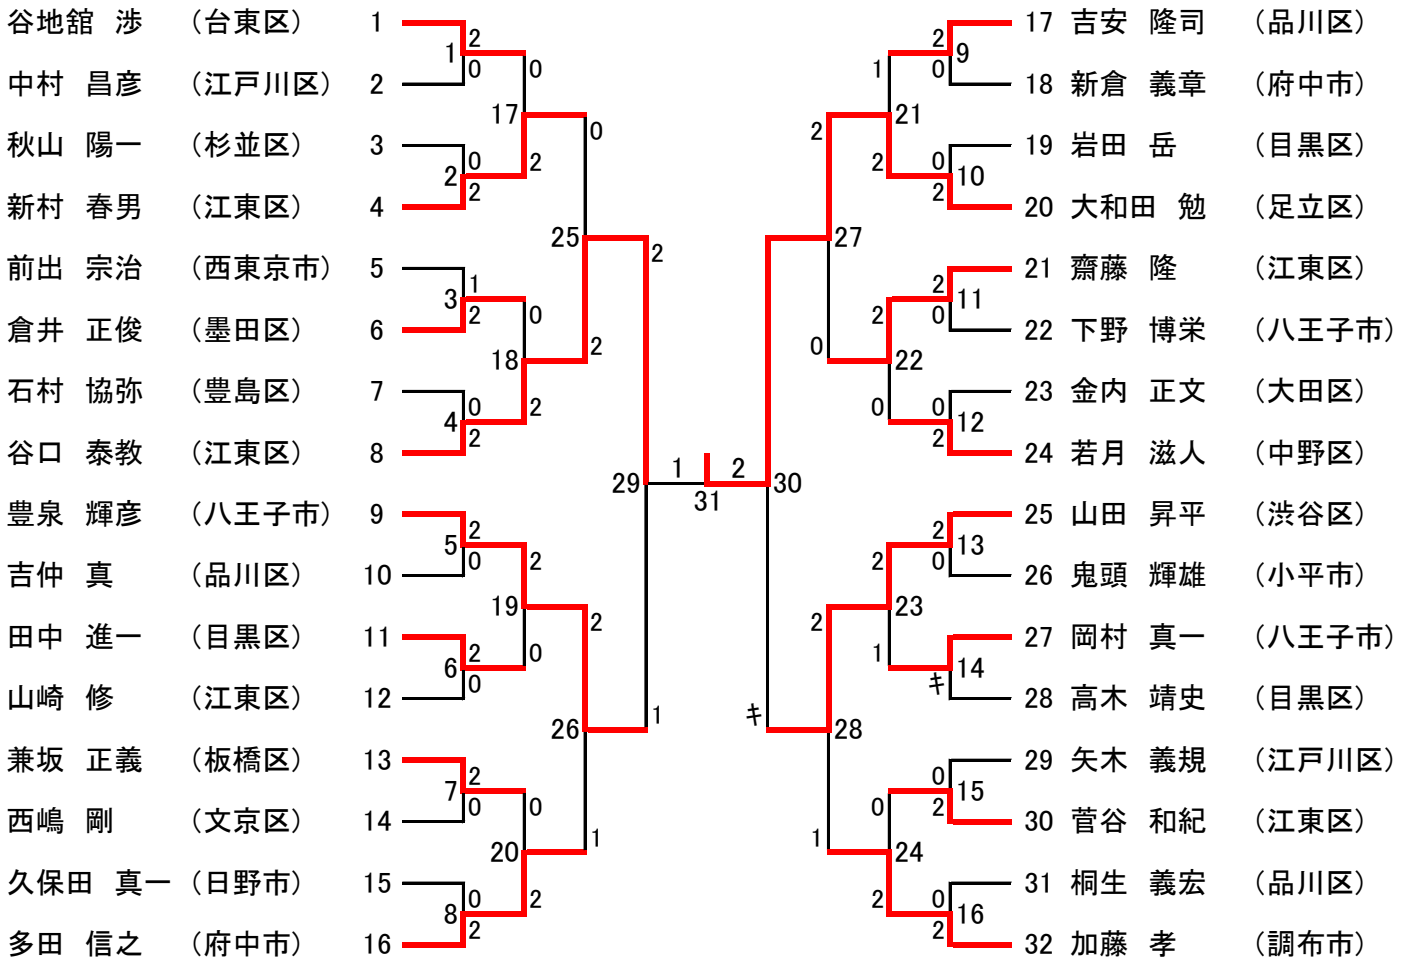

平成26年度東京都シングルス選手権大会 男子シングルス一般の部 (46)

平成26年度東京都シングルス選手権大会 男子シングルス30歳以上の部 (25)

男子シングルス35歳以上の部 (24)

男子シングルス40歳以上の部 (18)

平成26年度東京都シングルス選手権大会 男子シングルス45歳以上の部 (32)

男子シングルス50歳以上の部 (27)

平成26年度東京都シングルス選手権大会 男子シングルス55歳以上の部 (24)

男子シングルス60歳以上の部 (8)

男子シングルス65歳以上の部 (8)

平成26年度東京都シングルス選手権大会 女子シングルス一般の部 (12)

女子シングルス35歳以上の部 (8)

女子シングルス40歳以上の部 (9)

平成26年度東京都シングルス選手権大会 女子シングルス45歳以上の部 (16)

女子シングルス50歳以上の部 (11)

女子シングルス55歳以上の部 (7)