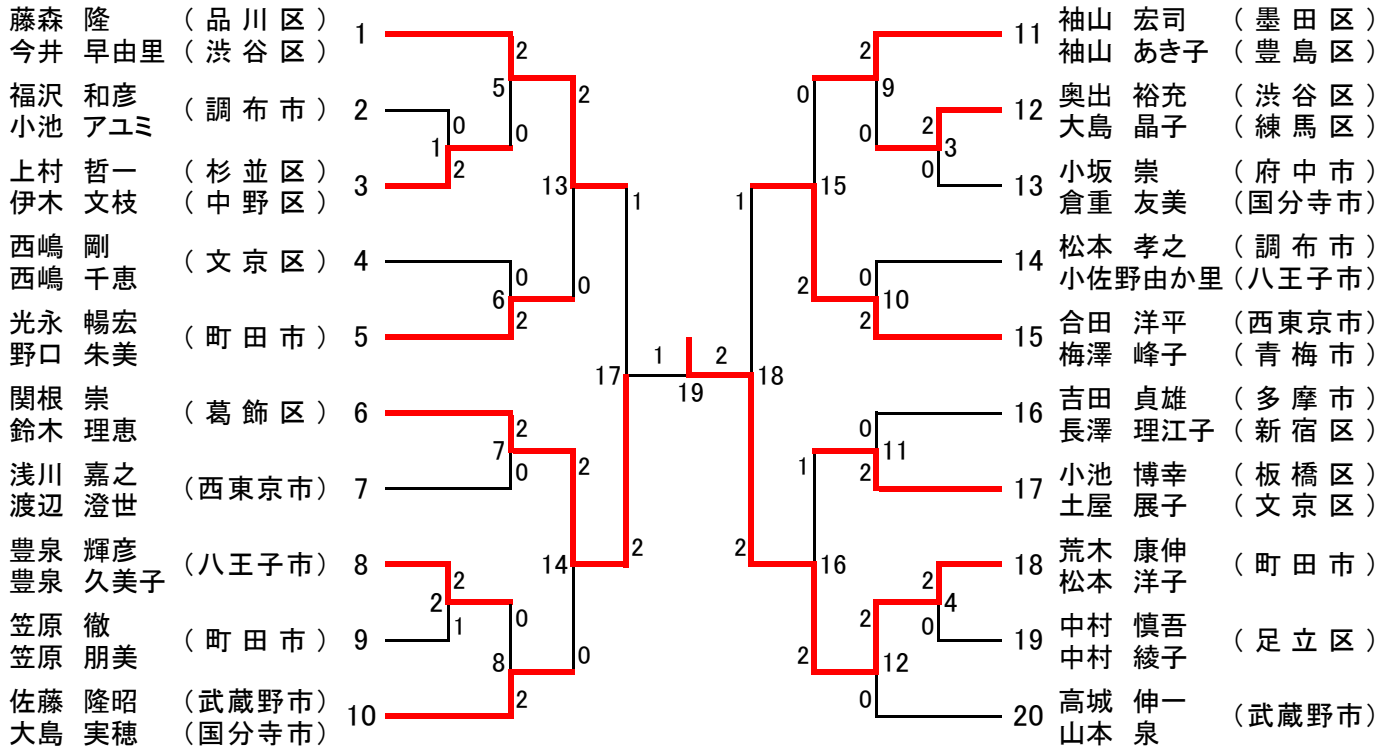

平成26年度東京都混合ダブルス選手権大会 [一般の部 <XD1>] (38)

平成26年度東京都混合ダブルス選手権大会 [30歳以上の部 <XD30>] (21)

[35歳以上の部 <XD35>] (13)

平成26年度東京都混合ダブルス選手権大会 [40歳以上の部 <XD40>] (20)

[45歳以上の部 <XD45>] (29)

平成26年度東京都混合ダブルス選手権大会 [50歳以上の部 <XD50>] (17)

[55歳以上の部 <XD55>] (8)

[60歳以上の部 <XD60>] (8)