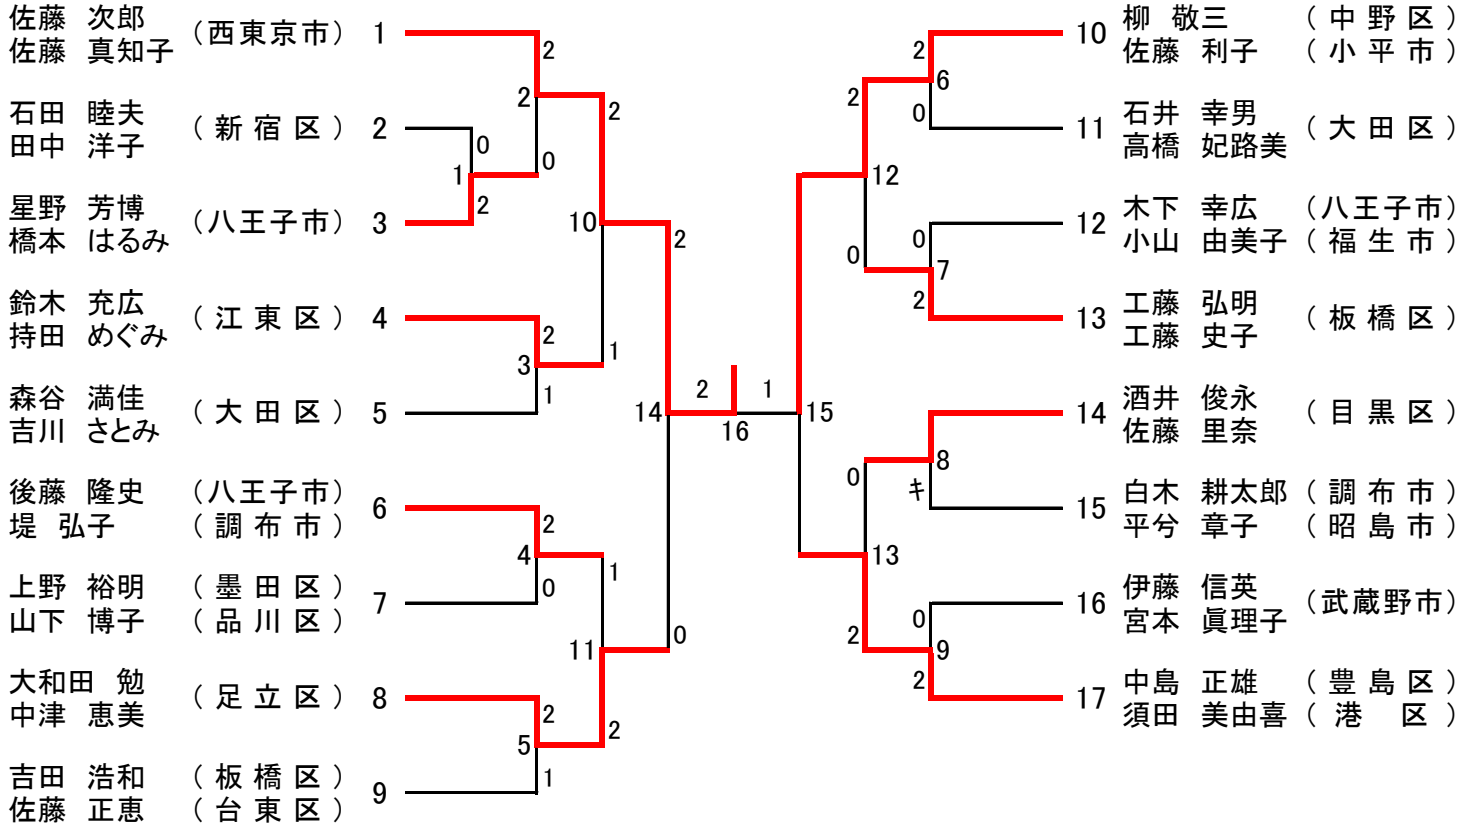

平成26年度東京都混合ダブルス選手権大会 [一般の部 <XD1>] (38)

平成26年度東京都混合ダブルス選手権大会 [30歳以上の部 <XD30>] (21)

[35歳以上の部 <XD35>] (13)

平成26年度東京都混合ダブルス選手権大会 [40歳以上の部 <XD40>] (20)

[45歳以上の部 <XD45>] (29)

平成26年度東京都混合ダブルス選手権大会 [50歳以上の部 <XD50>] (17)

[55歳以上の部 <XD55>] (8)

[60歳以上の部 <XD60>] (8)