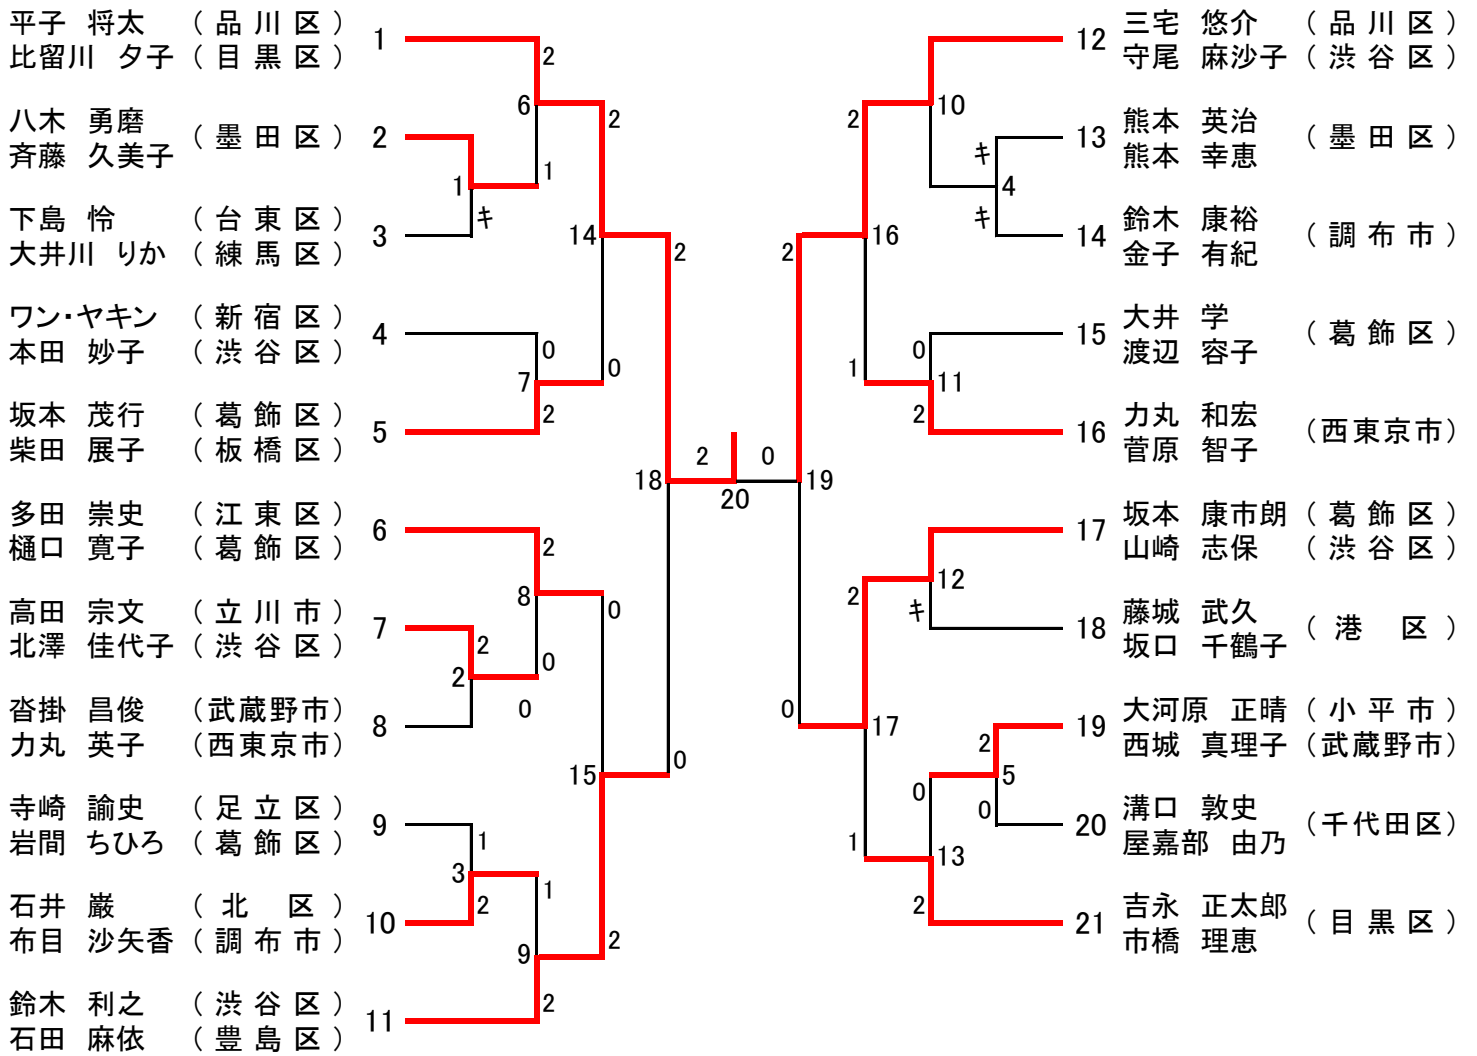

平成26年度東京都混合ダブルス選手権大会 [一般の部 <XD1>] (38)

平成26年度東京都混合ダブルス選手権大会 [30歳以上の部 <XD30>] (21)

[35歳以上の部 <XD35>] (13)

平成26年度東京都混合ダブルス選手権大会 [40歳以上の部 <XD40>] (20)

[45歳以上の部 <XD45>] (29)

平成26年度東京都混合ダブルス選手権大会 [50歳以上の部 <XD50>] (17)

[55歳以上の部 <XD55>] (8)

[60歳以上の部 <XD60>] (8)