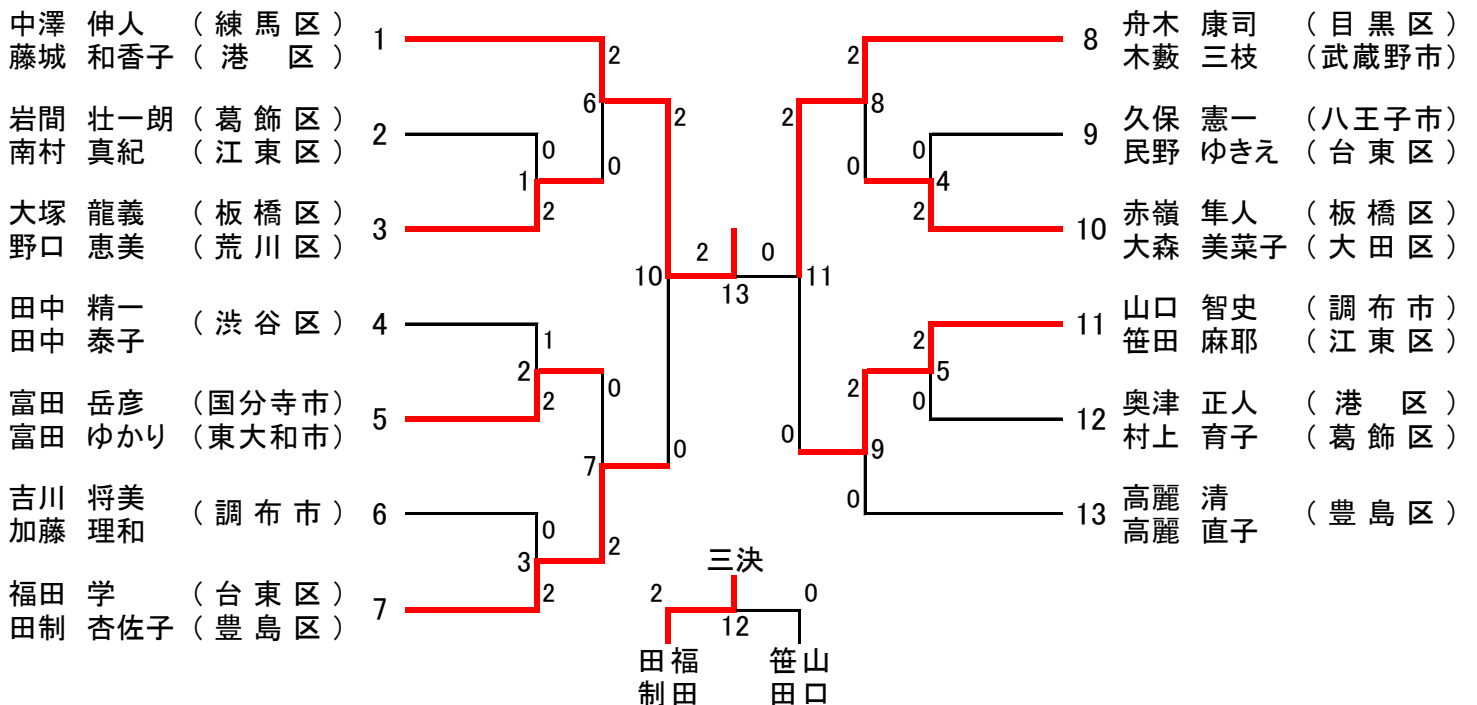

平成26年度東京都混合ダブルス選手権大会 [一般の部 <XD1>] (38)

平成26年度東京都混合ダブルス選手権大会 [30歳以上の部 <XD30>] (21)

[35歳以上の部 <XD35>] (13)

平成26年度東京都混合ダブルス選手権大会 [40歳以上の部 <XD40>] (20)

[45歳以上の部 <XD45>] (29)

平成26年度東京都混合ダブルス選手権大会 [50歳以上の部 <XD50>] (17)

[55歳以上の部 <XD55>] (8)

[60歳以上の部 <XD60>] (8)