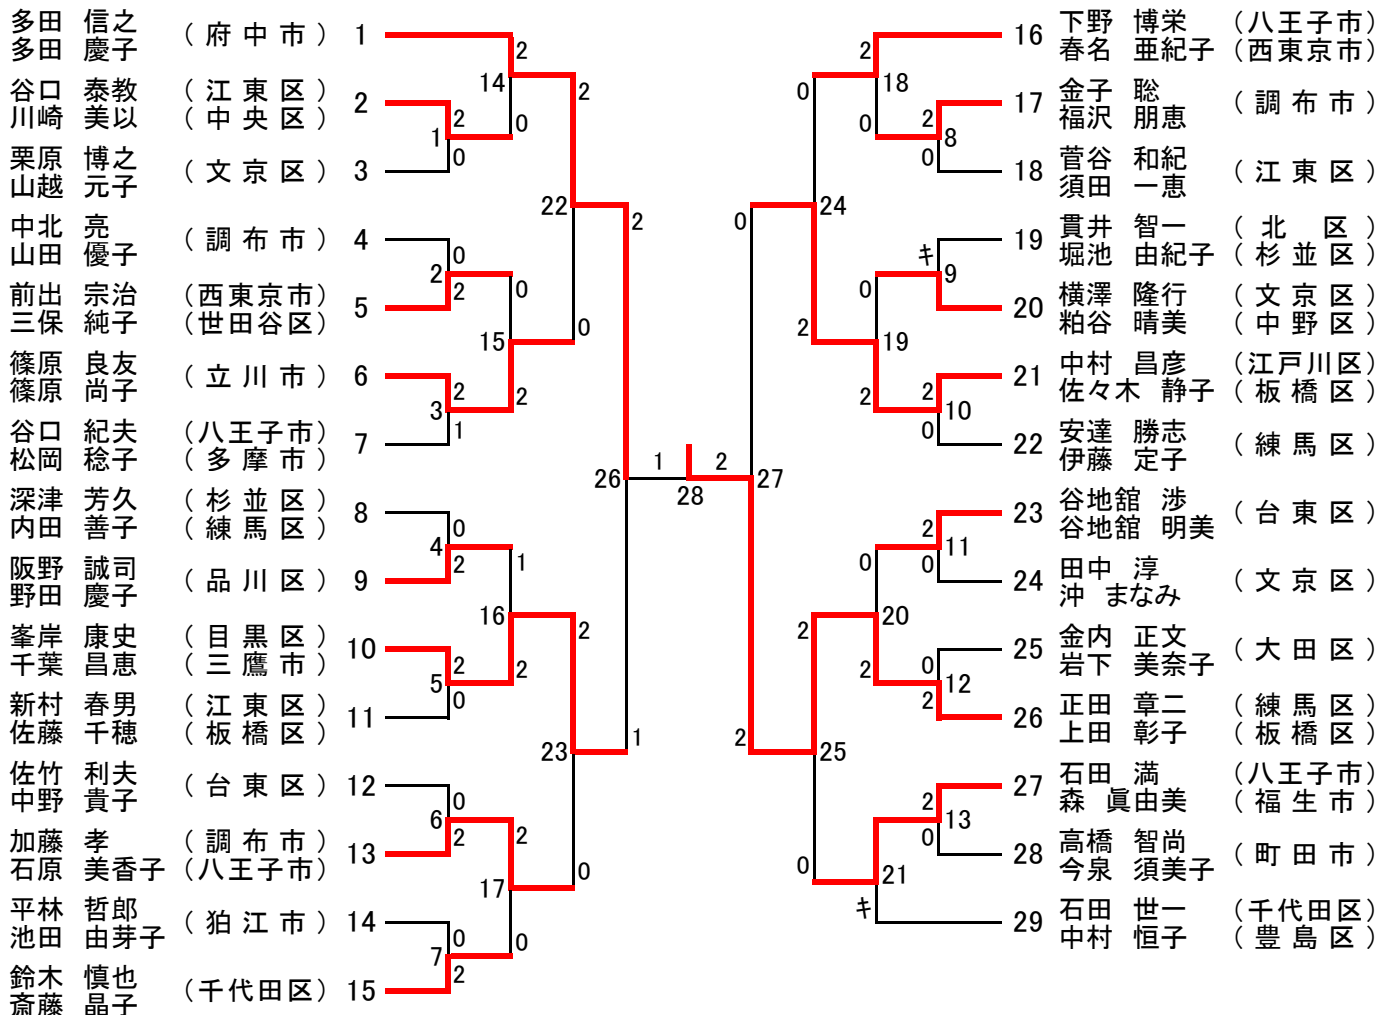

平成26年度東京都混合ダブルス選手権大会 [一般の部 <XD1>] (38)

平成26年度東京都混合ダブルス選手権大会 [30歳以上の部 <XD30>] (21)

[35歳以上の部 <XD35>] (13)

平成26年度東京都混合ダブルス選手権大会 [40歳以上の部 <XD40>] (20)

[45歳以上の部 <XD45>] (29)

平成26年度東京都混合ダブルス選手権大会 [50歳以上の部 <XD50>] (17)

[55歳以上の部 <XD55>] (8)

[60歳以上の部 <XD60>] (8)