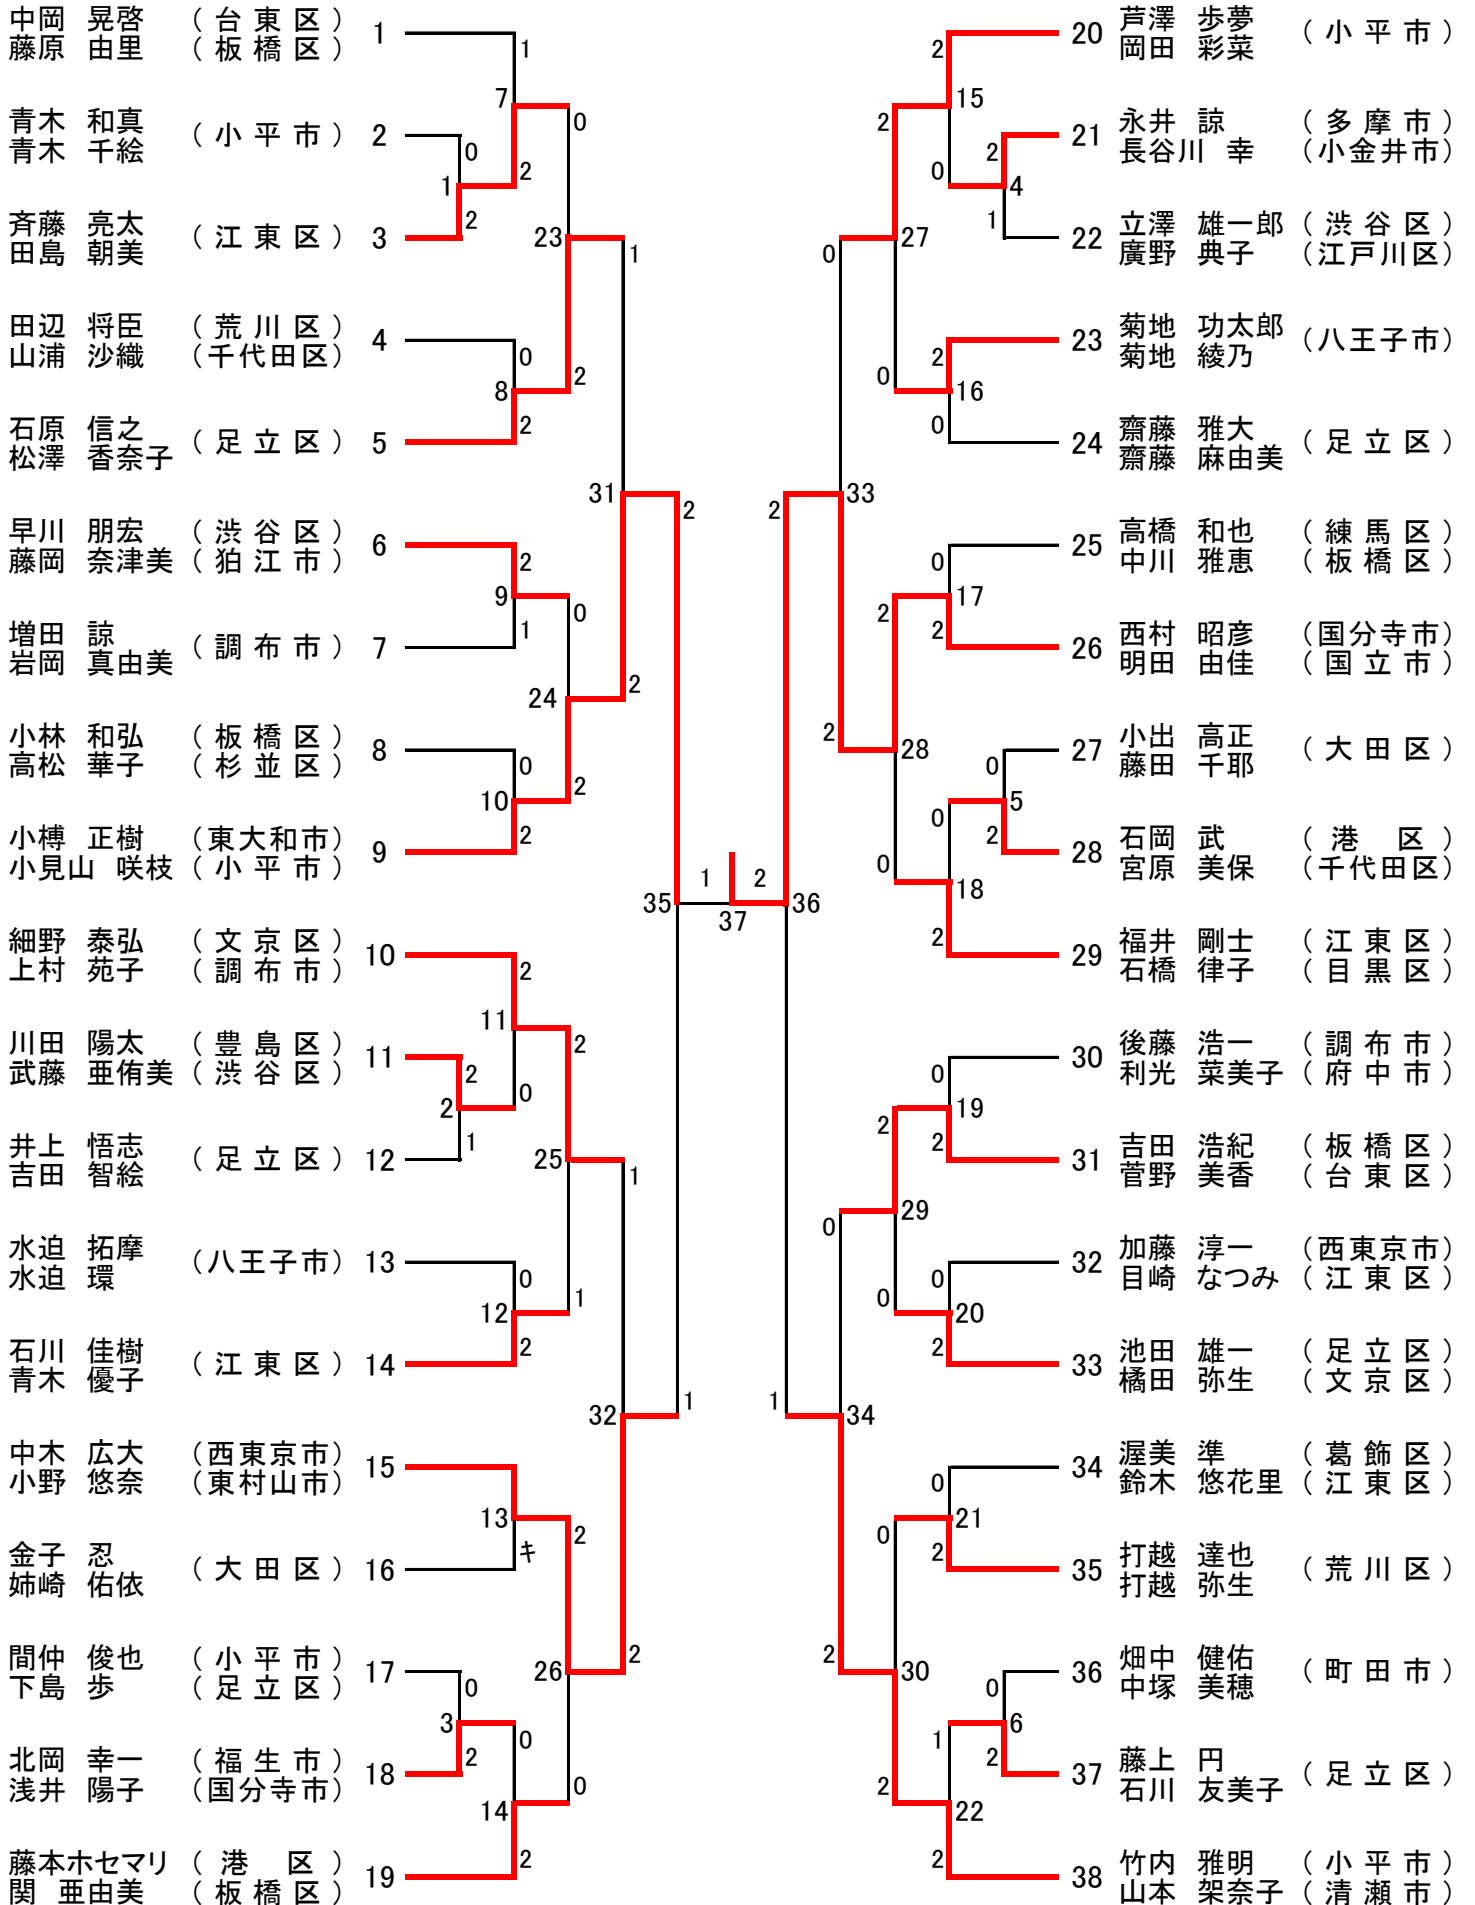

平成26年度東京都混合ダブルス選手権大会 [一般の部 <XD1>] (38)

平成26年度東京都混合ダブルス選手権大会 [30歳以上の部 <XD30>] (21)

[35歳以上の部 <XD35>] (13)

平成26年度東京都混合ダブルス選手権大会 [40歳以上の部 <XD40>] (20)

[45歳以上の部 <XD45>] (29)

平成26年度東京都混合ダブルス選手権大会 [50歳以上の部 <XD50>] (17)

[55歳以上の部 <XD55>] (8)

[60歳以上の部 <XD60>] (8)