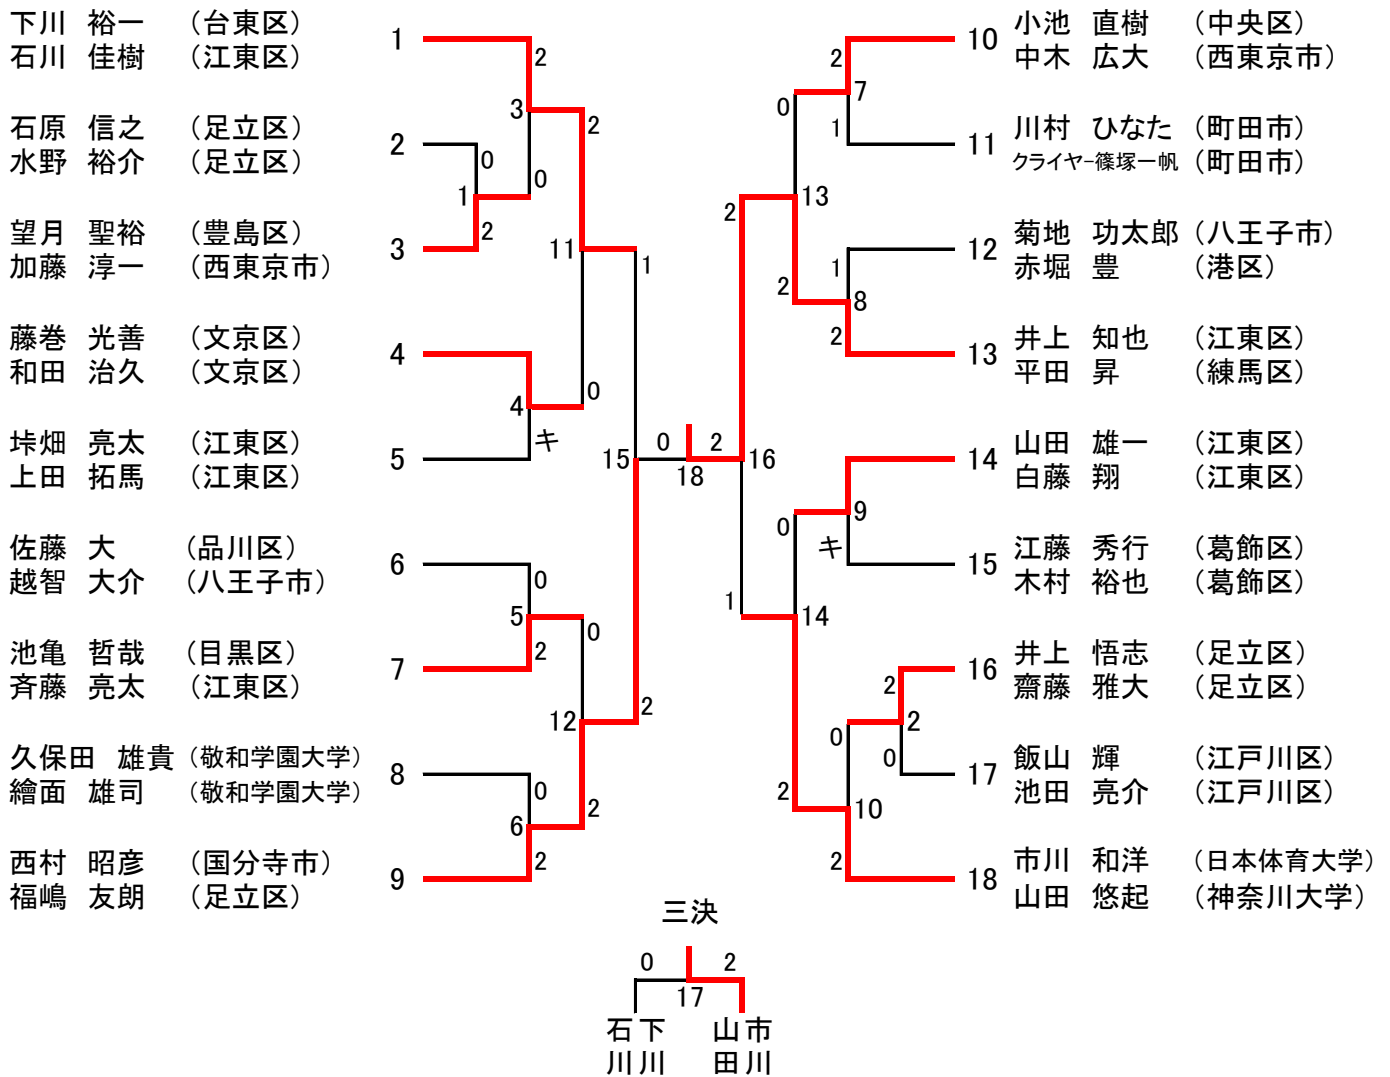

平成28年度 第71回 国民体育大会 東京都代表選手(成年男子・女子)第一次選考会

江戸川区総合スポーツセンター 平成28年6月25日(土)

男子ダブルス(18)

女子ダブルス (2)