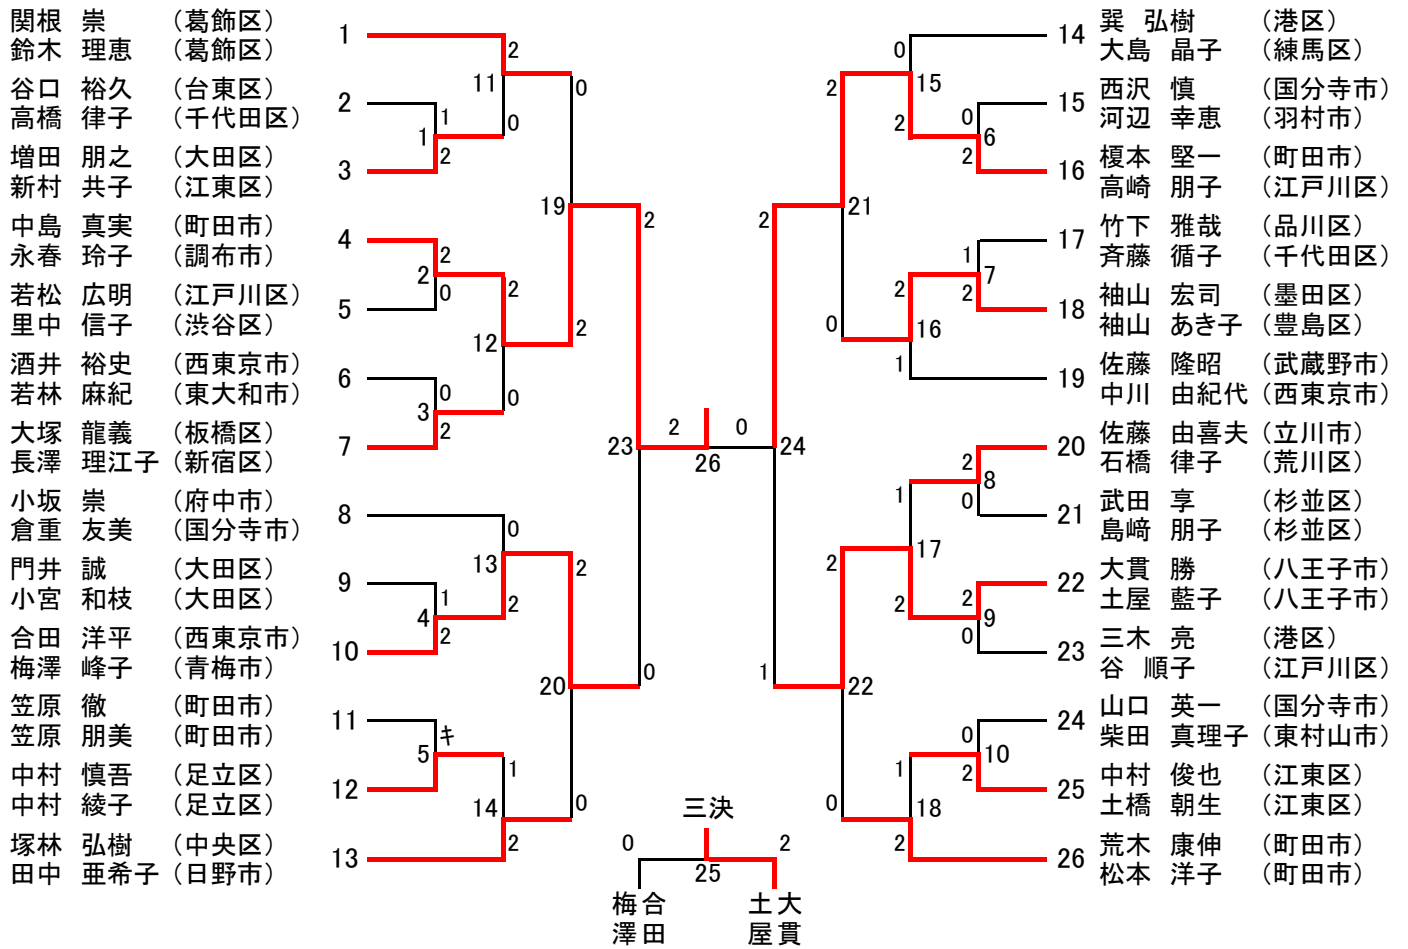

平成28年度東京都混合ダブルス選手権大会 [一般の部 <XD1>] (38)

平成28年度東京都混合ダブルス選手権大会 [30歳以上の部 <XD30>] (11)

[35歳以上の部 <XD35>] (20)

平成28年度東京都混合ダブルス選手権大会 [40歳以上の部 <XD40>] (26)

[45歳以上の部 <XD45>] (28)

平成28年度東京都混合ダブルス選手権大会 [50歳以上の部 <XD50>] (27)

[55歳以上の部 <XD55>] (20)

平成28年度東京都混合ダブルス選手権大会 [60歳以上の部 <XD60>] (8)