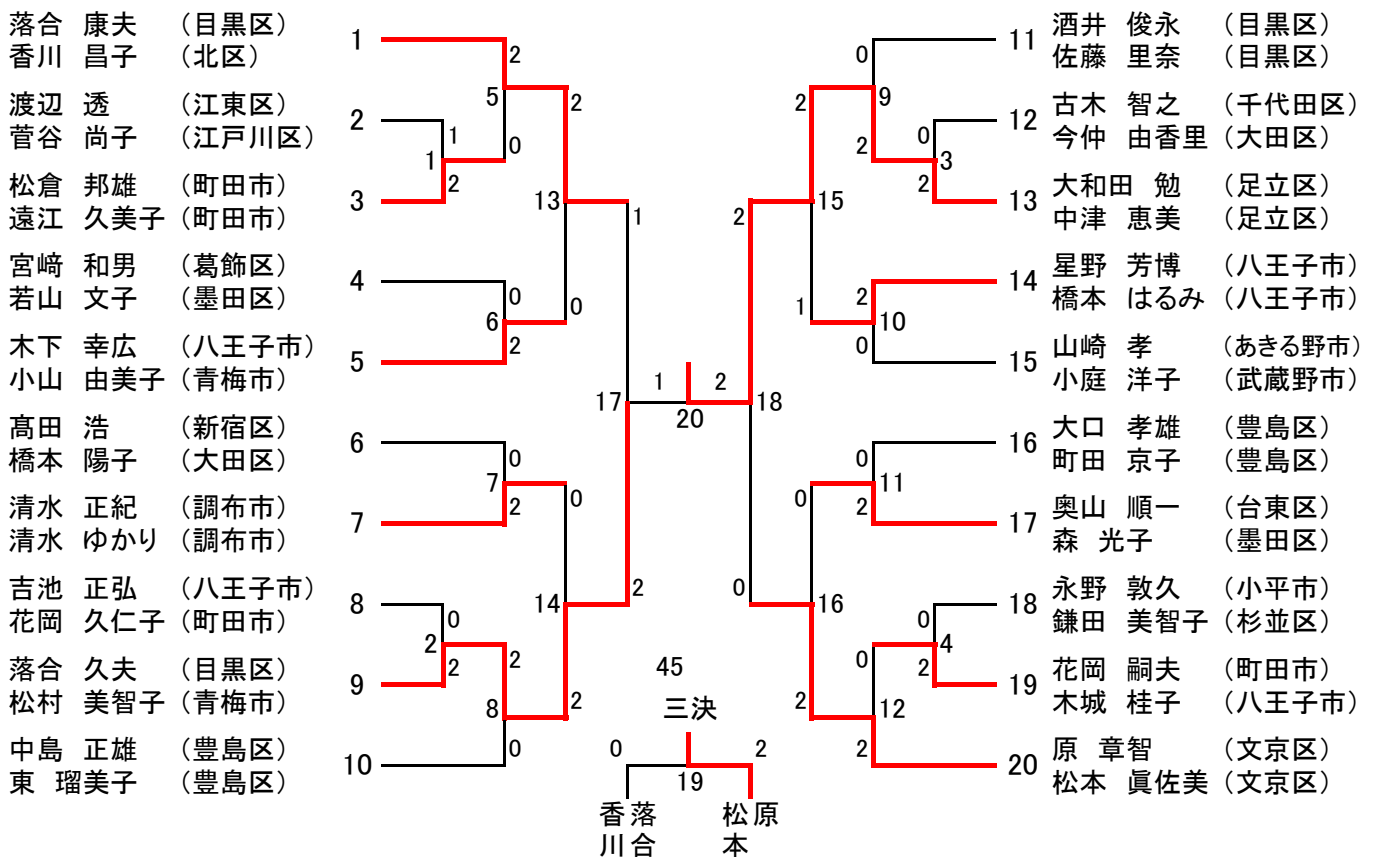

平成28年度東京都混合ダブルス選手権大会 [一般の部 <XD1>] (38)

平成28年度東京都混合ダブルス選手権大会 [30歳以上の部 <XD30>] (11)

[35歳以上の部 <XD35>] (20)

平成28年度東京都混合ダブルス選手権大会 [40歳以上の部 <XD40>] (26)

[45歳以上の部 <XD45>] (28)

平成28年度東京都混合ダブルス選手権大会 [50歳以上の部 <XD50>] (27)

[55歳以上の部 <XD55>] (20)

平成28年度東京都混合ダブルス選手権大会 [60歳以上の部 <XD60>] (8)