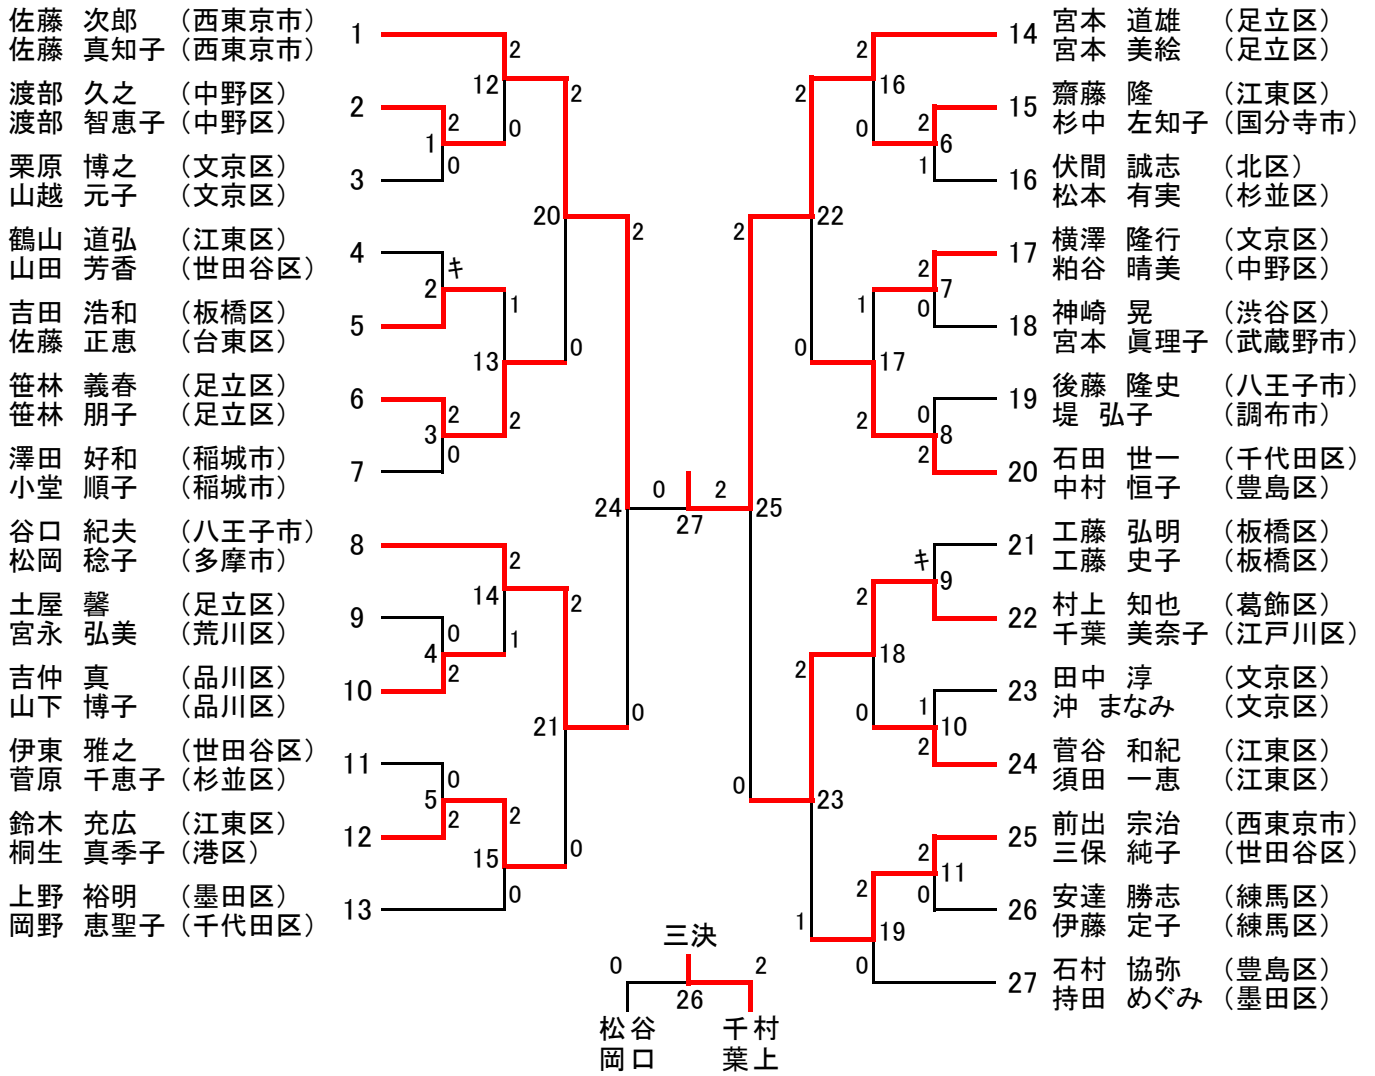

平成28年度東京都混合ダブルス選手権大会 [一般の部 <XD1>] (38)

平成28年度東京都混合ダブルス選手権大会 [30歳以上の部 <XD30>] (11)

[35歳以上の部 <XD35>] (20)

平成28年度東京都混合ダブルス選手権大会 [40歳以上の部 <XD40>] (26)

[45歳以上の部 <XD45>] (28)

平成28年度東京都混合ダブルス選手権大会 [50歳以上の部 <XD50>] (27)

[55歳以上の部 <XD55>] (20)

平成28年度東京都混合ダブルス選手権大会 [60歳以上の部 <XD60>] (8)