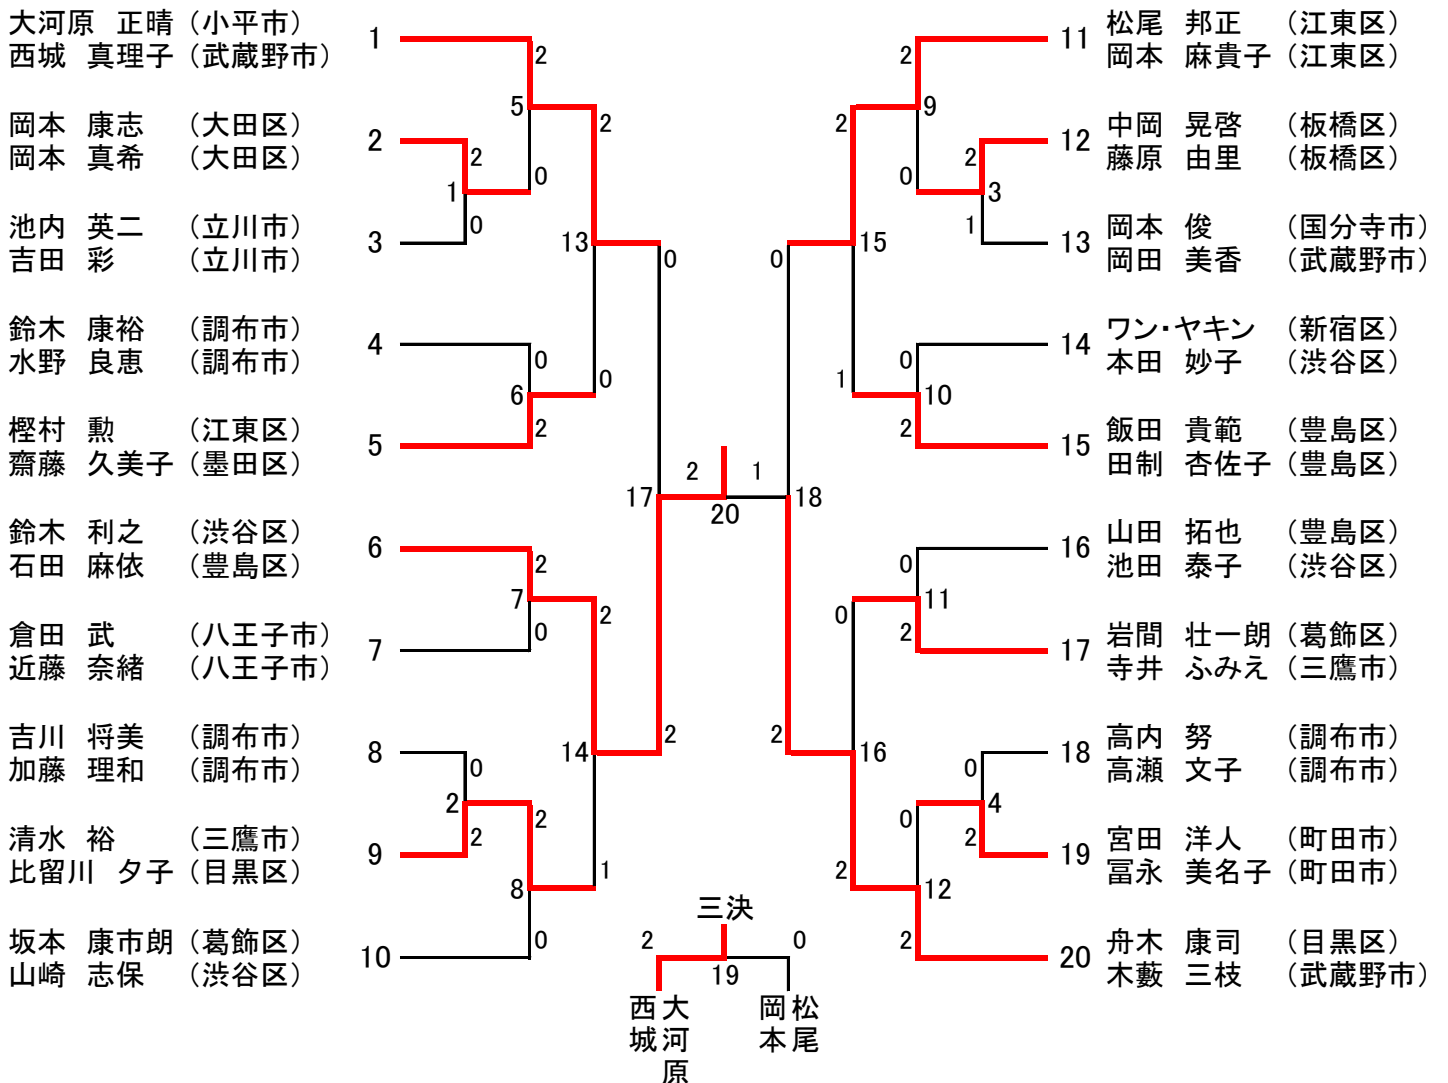

平成28年度東京都混合ダブルス選手権大会 [一般の部 <XD1>] (38)

平成28年度東京都混合ダブルス選手権大会 [30歳以上の部 <XD30>] (11)

[35歳以上の部 <XD35>] (20)

平成28年度東京都混合ダブルス選手権大会 [40歳以上の部 <XD40>] (26)

[45歳以上の部 <XD45>] (28)

平成28年度東京都混合ダブルス選手権大会 [50歳以上の部 <XD50>] (27)

[55歳以上の部 <XD55>] (20)

平成28年度東京都混合ダブルス選手権大会 [60歳以上の部 <XD60>] (8)