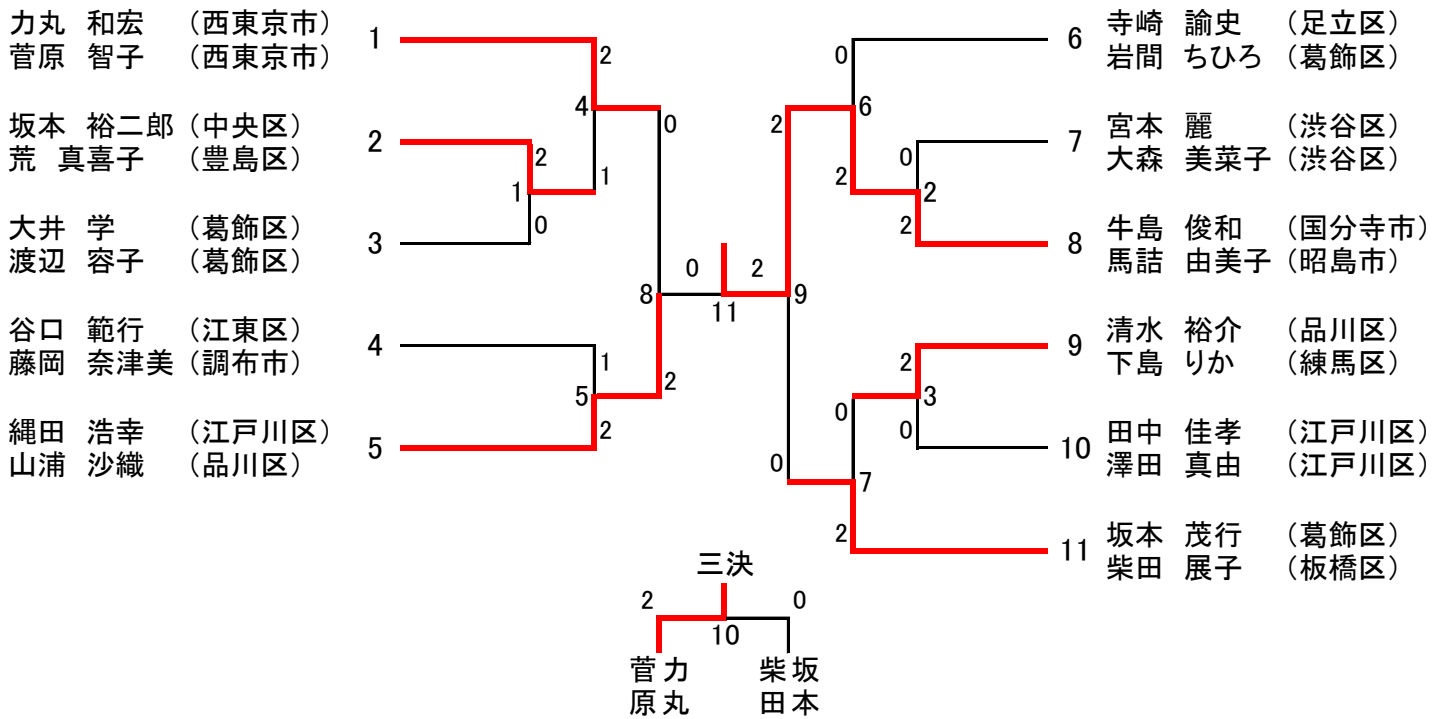

平成28年度東京都混合ダブルス選手権大会 [一般の部 <XD1>] (38)

平成28年度東京都混合ダブルス選手権大会 [30歳以上の部 <XD30>] (11)

[35歳以上の部 <XD35>] (20)

平成28年度東京都混合ダブルス選手権大会 [40歳以上の部 <XD40>] (26)

[45歳以上の部 <XD45>] (28)

平成28年度東京都混合ダブルス選手権大会 [50歳以上の部 <XD50>] (27)

[55歳以上の部 <XD55>] (20)

平成28年度東京都混合ダブルス選手権大会 [60歳以上の部 <XD60>] (8)