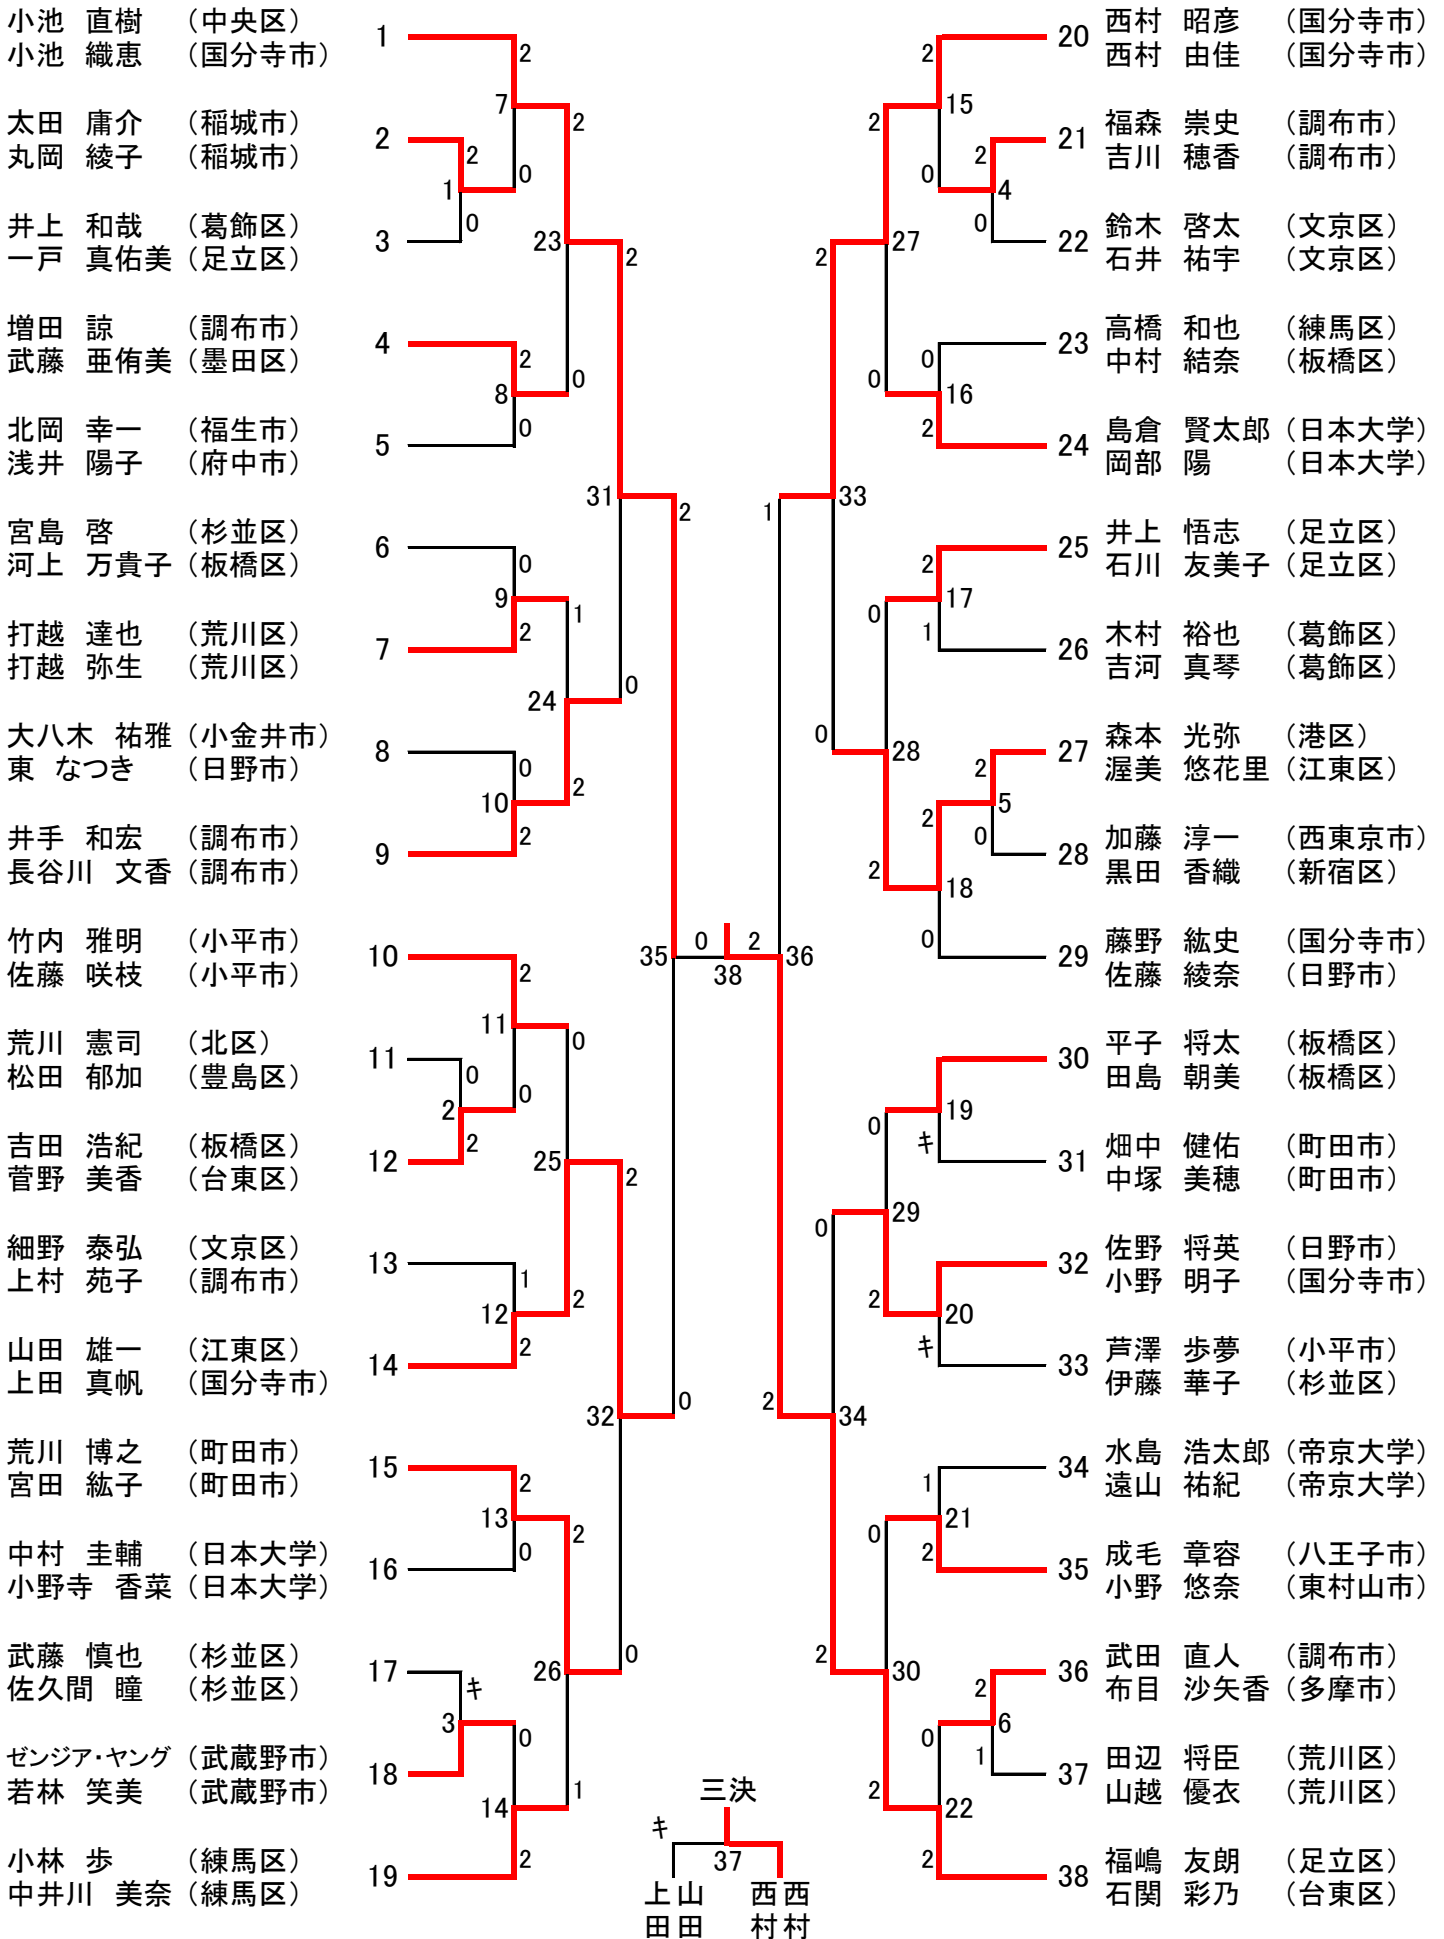

平成28年度東京都混合ダブルス選手権大会 [一般の部 <XD1>] (38)

平成28年度東京都混合ダブルス選手権大会 [30歳以上の部 <XD30>] (11)

[35歳以上の部 <XD35>] (20)

平成28年度東京都混合ダブルス選手権大会 [40歳以上の部 <XD40>] (26)

[45歳以上の部 <XD45>] (28)

平成28年度東京都混合ダブルス選手権大会 [50歳以上の部 <XD50>] (27)

[55歳以上の部 <XD55>] (20)

平成28年度東京都混合ダブルス選手権大会 [60歳以上の部 <XD60>] (8)