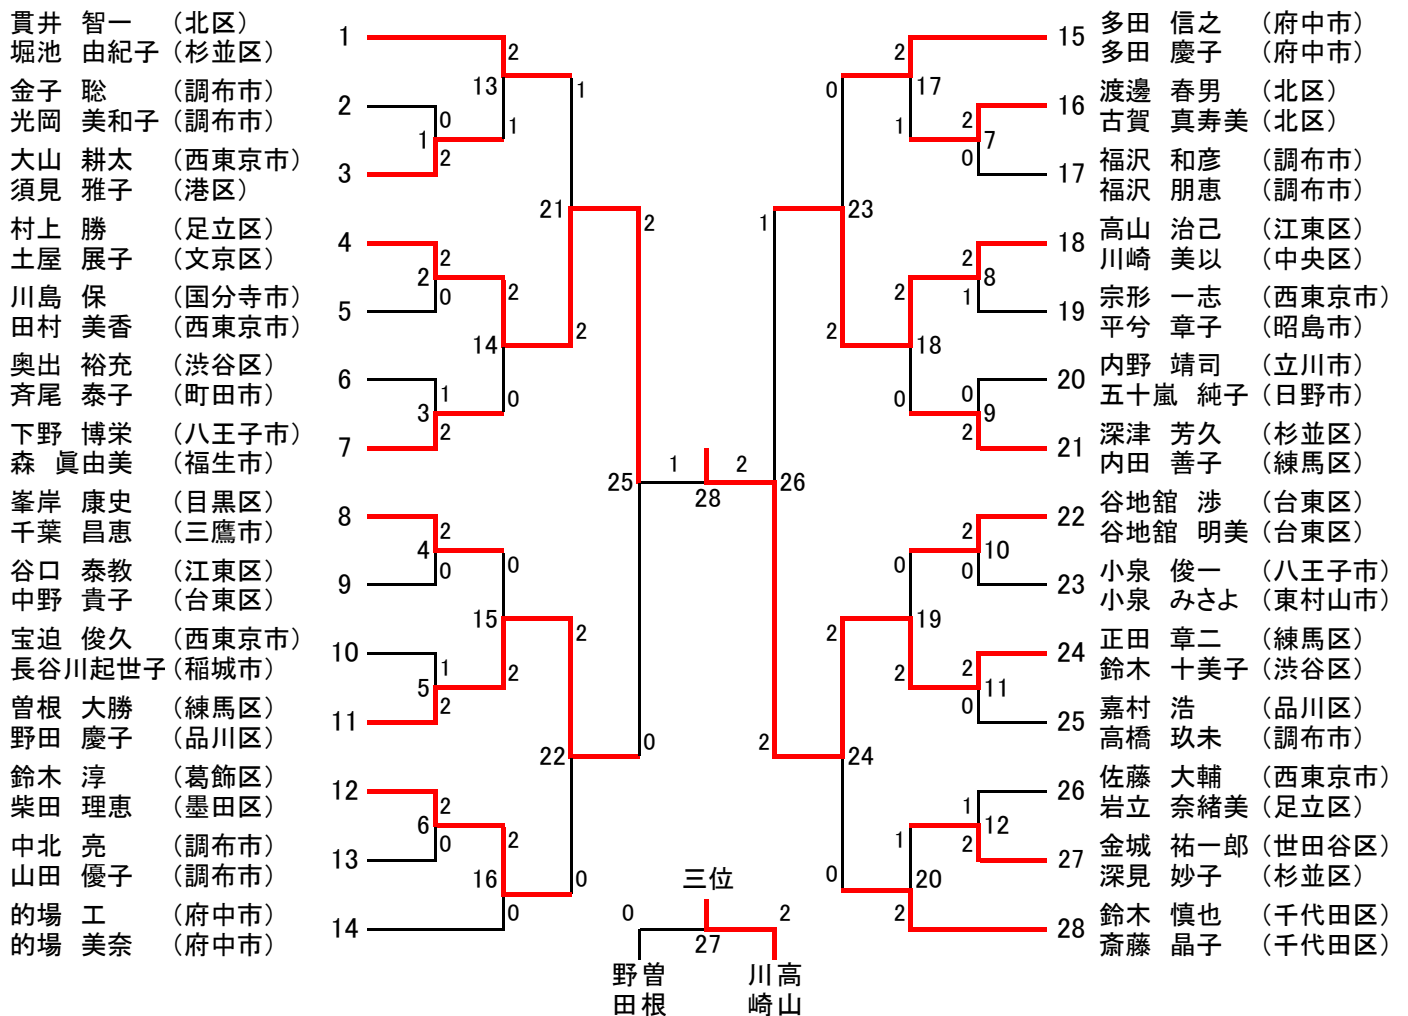

平成28年度東京都混合ダブルス選手権大会 [一般の部 <XD1>] (38)

平成28年度東京都混合ダブルス選手権大会 [30歳以上の部 <XD30>] (11)

[35歳以上の部 <XD35>] (20)

平成28年度東京都混合ダブルス選手権大会 [40歳以上の部 <XD40>] (26)

[45歳以上の部 <XD45>] (28)

平成28年度東京都混合ダブルス選手権大会 [50歳以上の部 <XD50>] (27)

[55歳以上の部 <XD55>] (20)

平成28年度東京都混合ダブルス選手権大会 [60歳以上の部 <XD60>] (8)