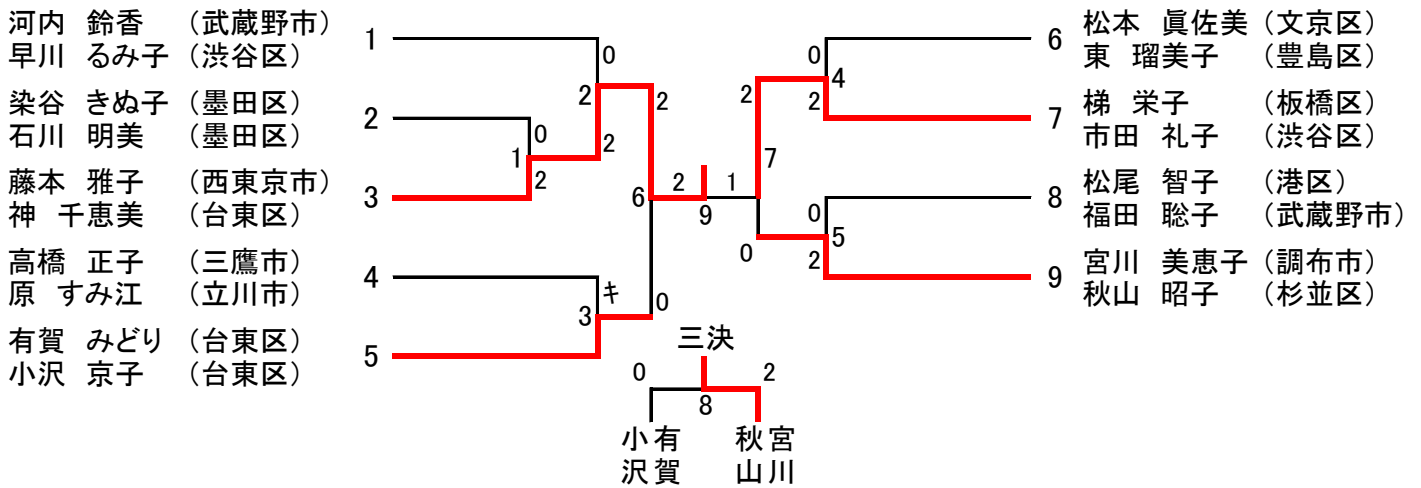

女子ダブルス〔60歳以上の部〕(9)