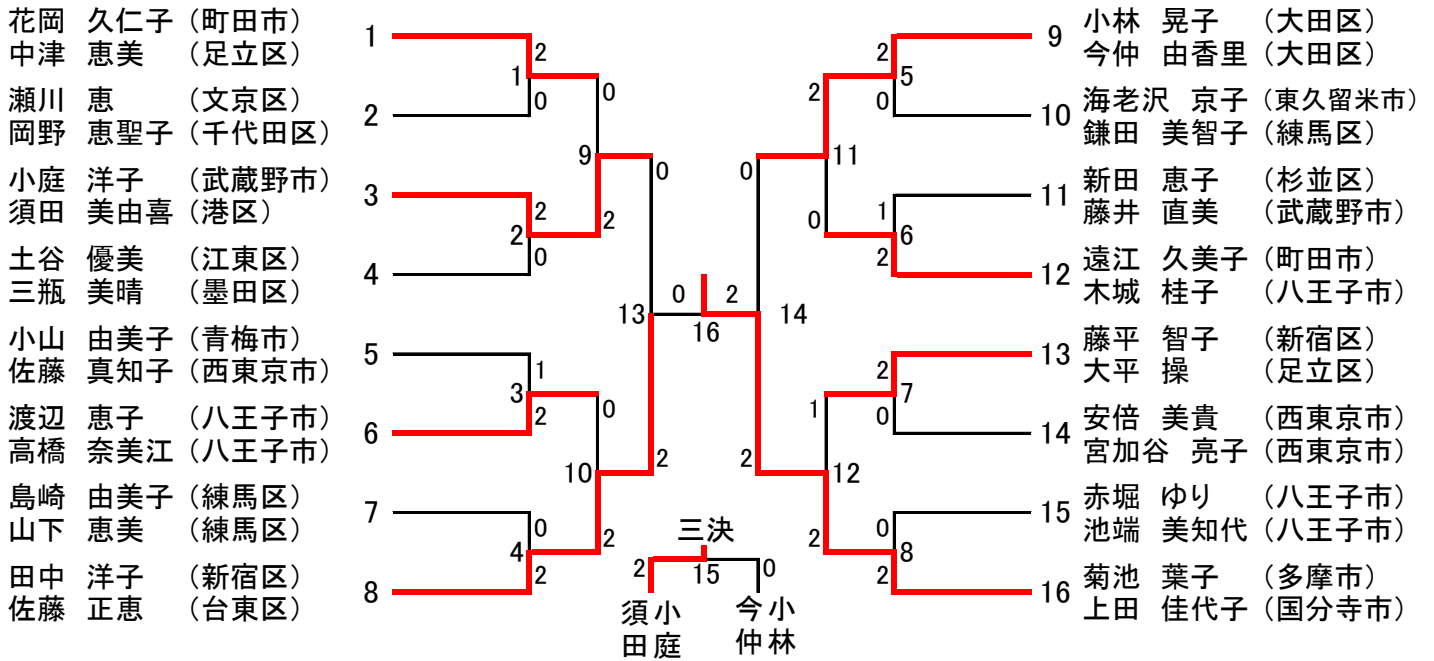

平成29年度東京都ダブルス選手権大会 男子ダブルス〔一般の部〕 (69)

平成29年度東京都ダブルス選手権大会 男子ダブルス〔30歳以上の部〕 (17)

男子ダブルス〔35歳以上の部〕 (23)

平成29年度東京都ダブルス選手権大会 男子ダブルス〔40歳以上の部〕 (21)

男子ダブルス〔45歳以上の部〕 (24)

平成29年度東京都ダブルス選手権大会 男子ダブルス〔50歳以上の部〕 (24)

男子ダブルス〔55歳以上の部〕 (13)

男子ダブルス〔60歳以上の部〕 (7)

男子ダブルス〔65歳以上の部〕 (6)

平成29年度東京都ダブルス選手権大会 女子ダブルス[一般の部] (26)

女子ダブルス[30歳以上の部] (13)

平成29年度東京都ダブルス選手権大会 女子ダブルス〔35歳以上の部〕 (16)

女子ダブルス〔40歳以上の部〕 (15)

平成29年度東京都ダブルス選手権大会 女子ダブルス〔45歳以上の部〕 (24)

女子ダブルス〔50歳以上の部〕 (24)

平成29年度東京都ダブルス選手権大会 女子ダブルス〔55歳以上の部〕(16)

女子ダブルス〔60歳以上の部〕(9)

女子ダブルス〔65歳以上の部〕(7)