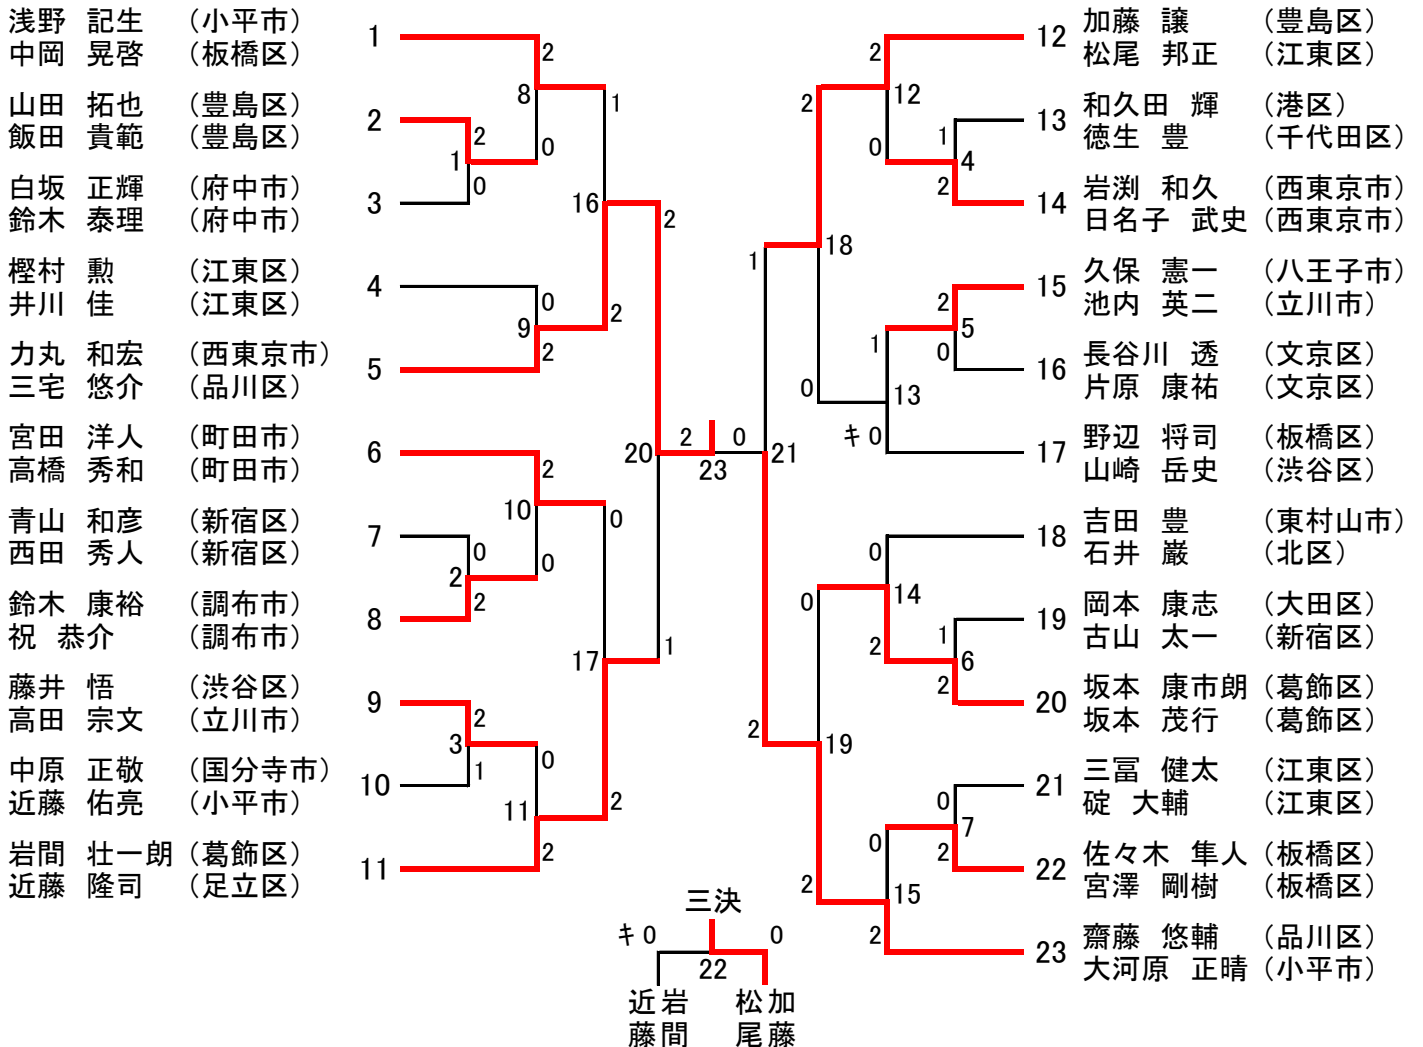

平成29年度東京都ダブルス選手権大会 男子ダブルス〔一般の部〕 (69)

平成29年度東京都ダブルス選手権大会 男子ダブルス〔30歳以上の部〕 (17)

男子ダブルス〔35歳以上の部〕 (23)

平成29年度東京都ダブルス選手権大会 男子ダブルス〔40歳以上の部〕 (21)

男子ダブルス〔45歳以上の部〕 (24)

平成29年度東京都ダブルス選手権大会 男子ダブルス〔50歳以上の部〕 (24)

男子ダブルス〔55歳以上の部〕 (13)

男子ダブルス〔60歳以上の部〕 (7)

男子ダブルス〔65歳以上の部〕 (6)

平成29年度東京都ダブルス選手権大会 女子ダブルス[一般の部] (26)

女子ダブルス[30歳以上の部] (13)

平成29年度東京都ダブルス選手権大会 女子ダブルス〔35歳以上の部〕 (16)

女子ダブルス〔40歳以上の部〕 (15)

平成29年度東京都ダブルス選手権大会 女子ダブルス〔45歳以上の部〕 (24)

女子ダブルス〔50歳以上の部〕 (24)

平成29年度東京都ダブルス選手権大会 女子ダブルス〔55歳以上の部〕(16)

女子ダブルス〔60歳以上の部〕(9)

女子ダブルス〔65歳以上の部〕(7)