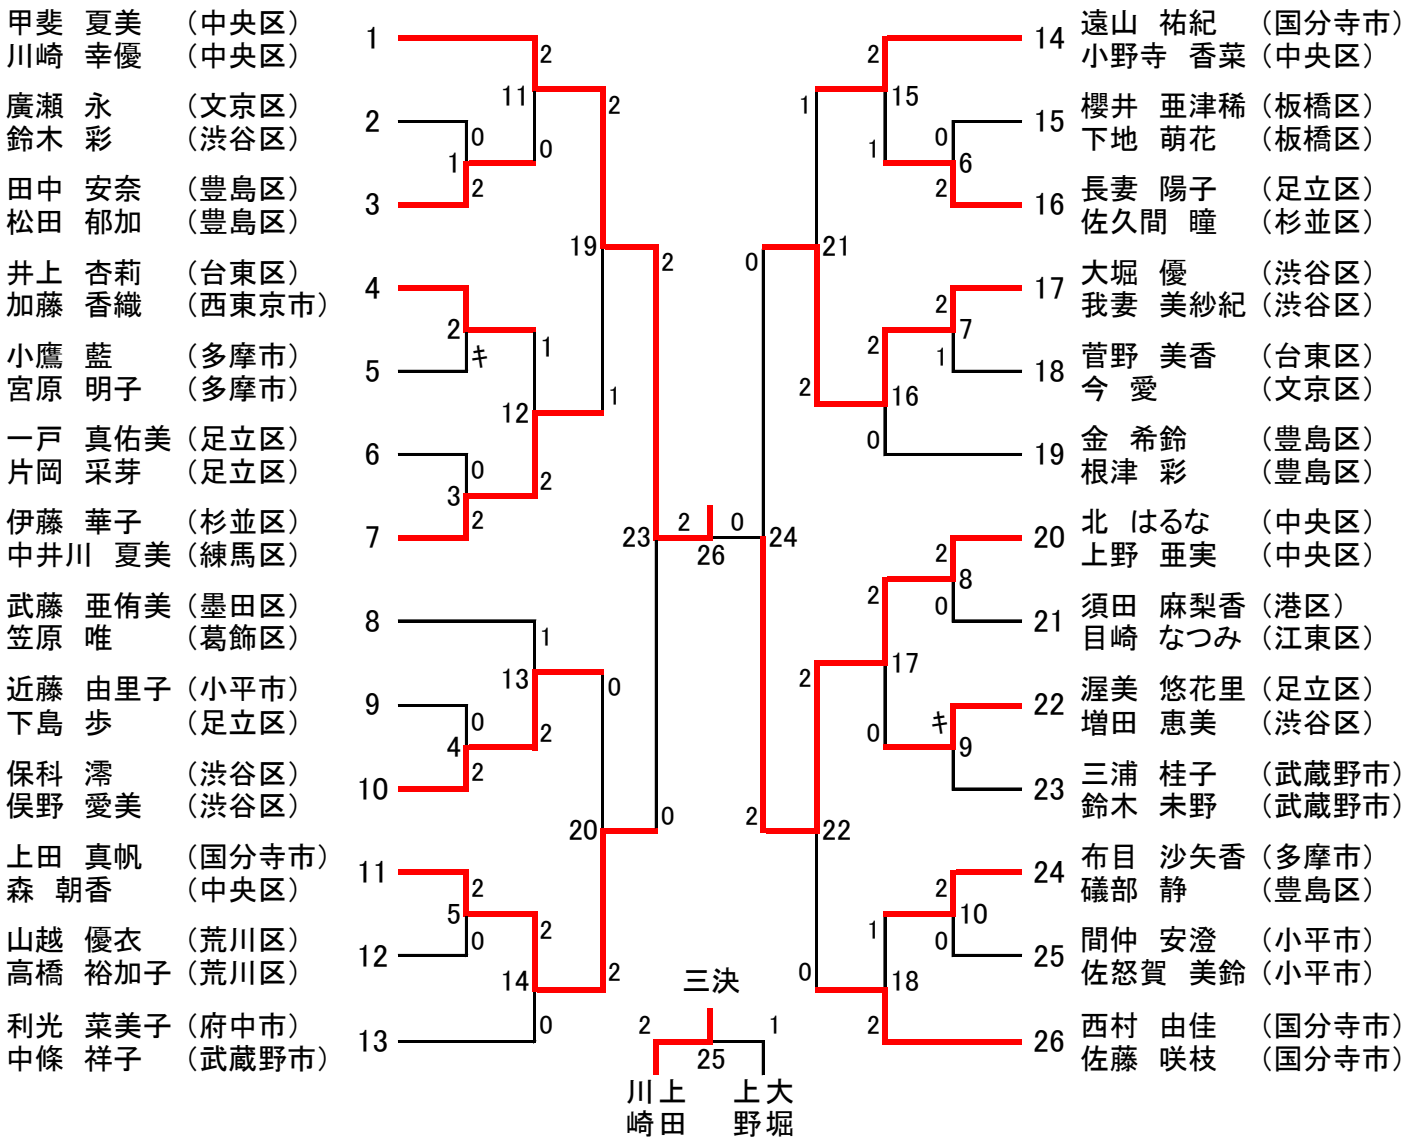

平成29年度東京都ダブルス選手権大会 男子ダブルス〔一般の部〕 (69)

平成29年度東京都ダブルス選手権大会 男子ダブルス〔30歳以上の部〕 (17)

男子ダブルス〔35歳以上の部〕 (23)

平成29年度東京都ダブルス選手権大会 男子ダブルス〔40歳以上の部〕 (21)

男子ダブルス〔45歳以上の部〕 (24)

平成29年度東京都ダブルス選手権大会 男子ダブルス〔50歳以上の部〕 (24)

男子ダブルス〔55歳以上の部〕 (13)

男子ダブルス〔60歳以上の部〕 (7)

男子ダブルス〔65歳以上の部〕 (6)

平成29年度東京都ダブルス選手権大会 女子ダブルス[一般の部] (26)

女子ダブルス[30歳以上の部] (13)

平成29年度東京都ダブルス選手権大会 女子ダブルス〔35歳以上の部〕 (16)

女子ダブルス〔40歳以上の部〕 (15)

平成29年度東京都ダブルス選手権大会 女子ダブルス〔45歳以上の部〕 (24)

女子ダブルス〔50歳以上の部〕 (24)

平成29年度東京都ダブルス選手権大会 女子ダブルス〔55歳以上の部〕(16)

女子ダブルス〔60歳以上の部〕(9)

女子ダブルス〔65歳以上の部〕(7)