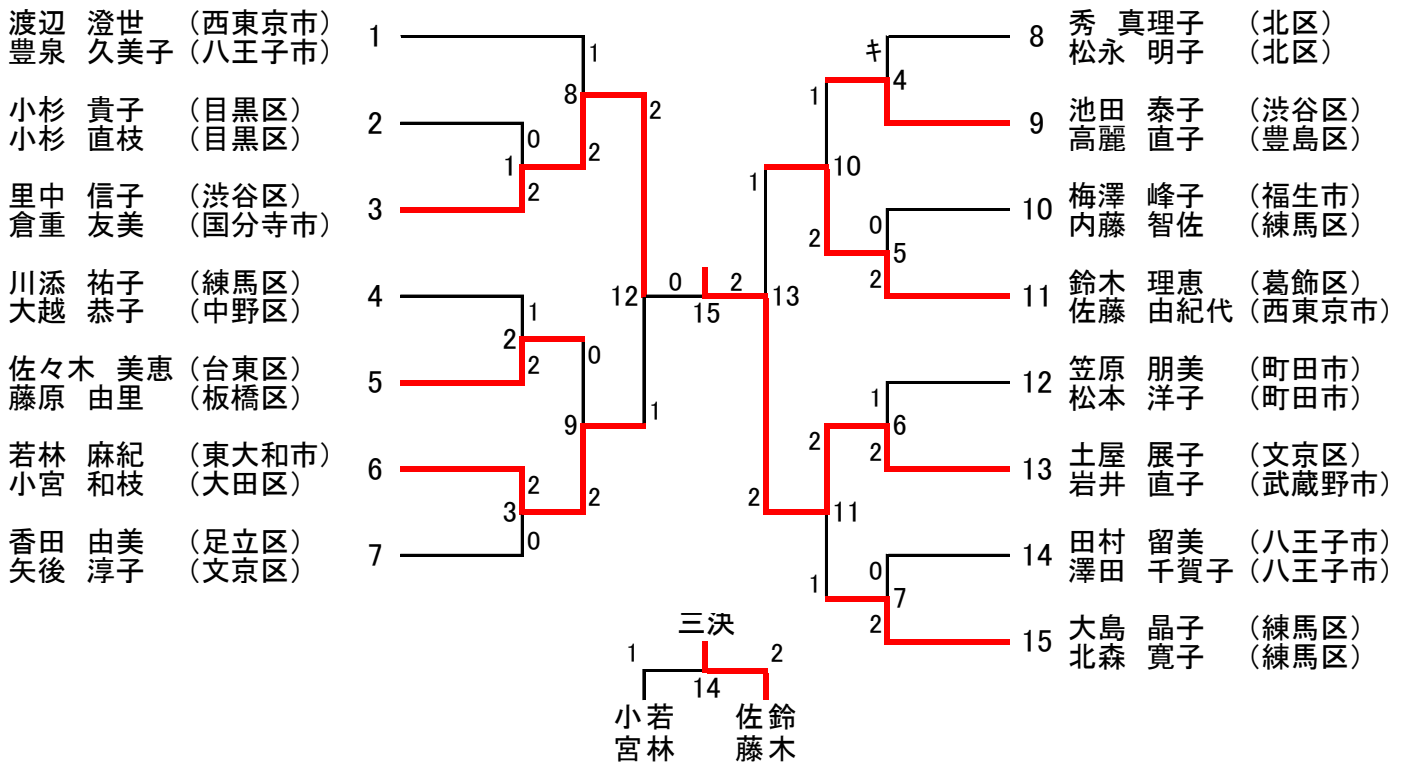

平成29年度東京都ダブルス選手権大会 男子ダブルス〔一般の部〕 (69)

平成29年度東京都ダブルス選手権大会 男子ダブルス〔30歳以上の部〕 (17)

男子ダブルス〔35歳以上の部〕 (23)

平成29年度東京都ダブルス選手権大会 男子ダブルス〔40歳以上の部〕 (21)

男子ダブルス〔45歳以上の部〕 (24)

平成29年度東京都ダブルス選手権大会 男子ダブルス〔50歳以上の部〕 (24)

男子ダブルス〔55歳以上の部〕 (13)

男子ダブルス〔60歳以上の部〕 (7)

男子ダブルス〔65歳以上の部〕 (6)

平成29年度東京都ダブルス選手権大会 女子ダブルス[一般の部] (26)

女子ダブルス[30歳以上の部] (13)

平成29年度東京都ダブルス選手権大会 女子ダブルス〔35歳以上の部〕 (16)

女子ダブルス〔40歳以上の部〕 (15)

平成29年度東京都ダブルス選手権大会 女子ダブルス〔45歳以上の部〕 (24)

女子ダブルス〔50歳以上の部〕 (24)

平成29年度東京都ダブルス選手権大会 女子ダブルス〔55歳以上の部〕(16)

女子ダブルス〔60歳以上の部〕(9)

女子ダブルス〔65歳以上の部〕(7)