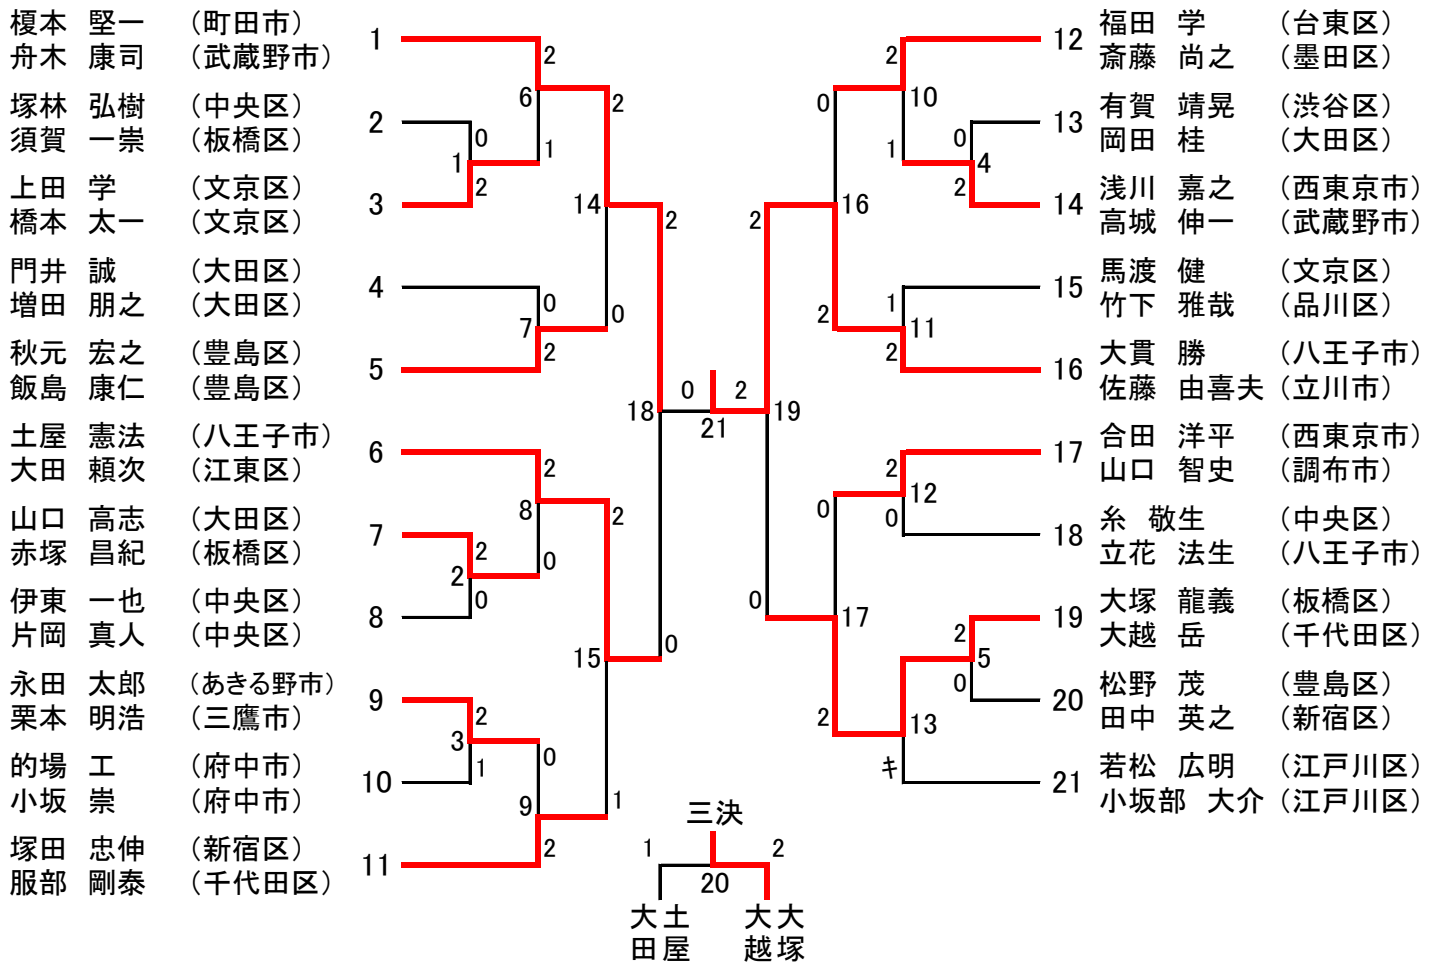

平成29年度東京都ダブルス選手権大会 男子ダブルス〔一般の部〕 (69)

平成29年度東京都ダブルス選手権大会 男子ダブルス〔30歳以上の部〕 (17)

男子ダブルス〔35歳以上の部〕 (23)

平成29年度東京都ダブルス選手権大会 男子ダブルス〔40歳以上の部〕 (21)

男子ダブルス〔45歳以上の部〕 (24)

平成29年度東京都ダブルス選手権大会 男子ダブルス〔50歳以上の部〕 (24)

男子ダブルス〔55歳以上の部〕 (13)

男子ダブルス〔60歳以上の部〕 (7)

男子ダブルス〔65歳以上の部〕 (6)

平成29年度東京都ダブルス選手権大会 女子ダブルス[一般の部] (26)

女子ダブルス[30歳以上の部] (13)

平成29年度東京都ダブルス選手権大会 女子ダブルス〔35歳以上の部〕 (16)

女子ダブルス〔40歳以上の部〕 (15)

平成29年度東京都ダブルス選手権大会 女子ダブルス〔45歳以上の部〕 (24)

女子ダブルス〔50歳以上の部〕 (24)

平成29年度東京都ダブルス選手権大会 女子ダブルス〔55歳以上の部〕(16)

女子ダブルス〔60歳以上の部〕(9)

女子ダブルス〔65歳以上の部〕(7)