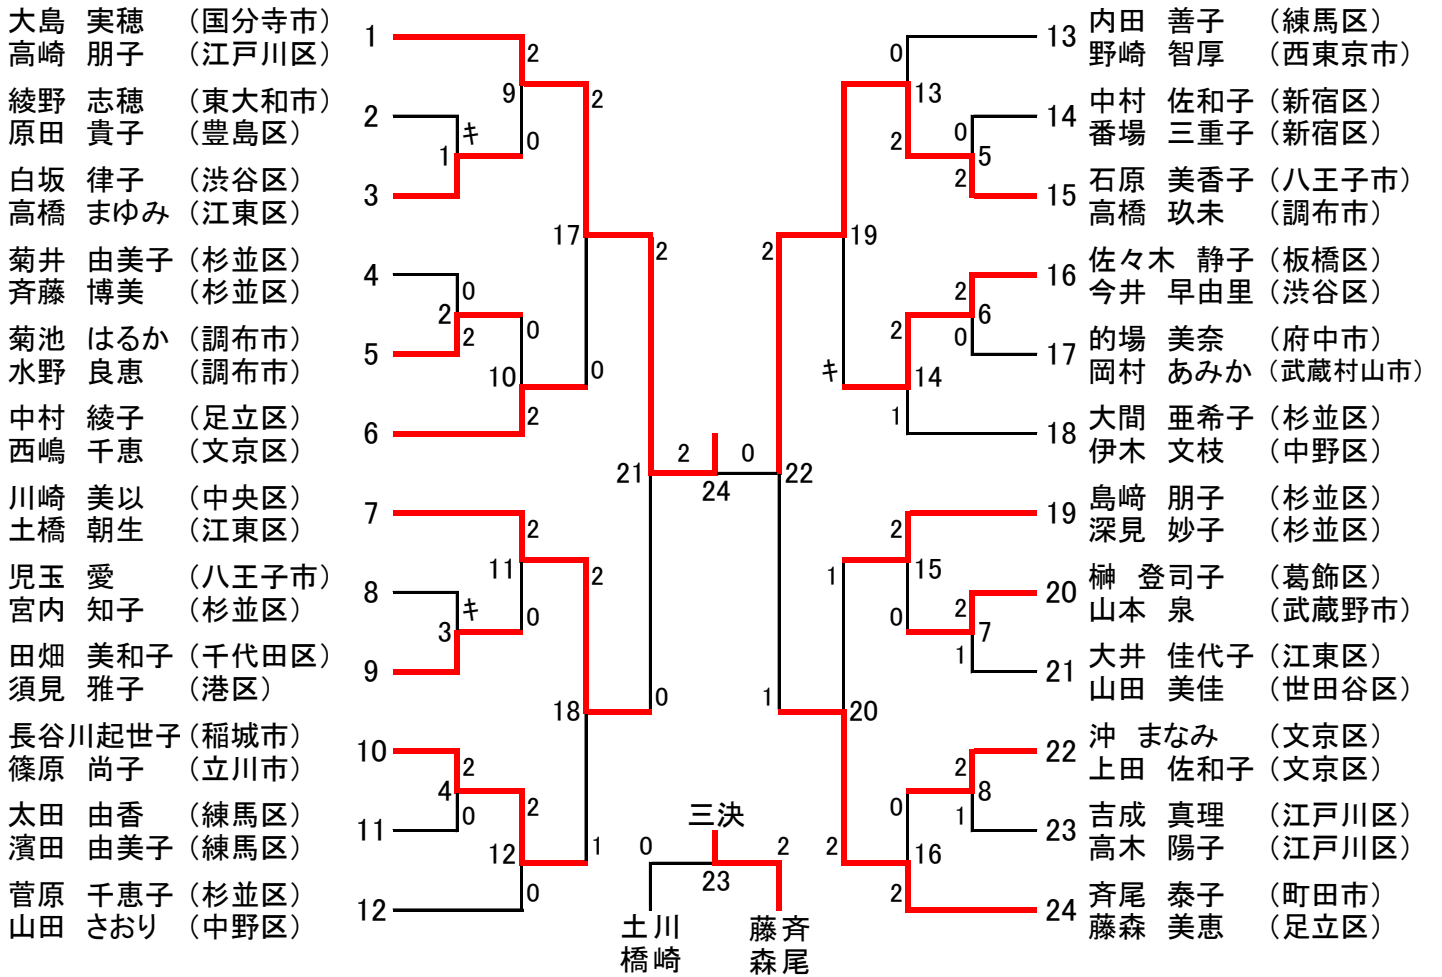

平成29年度東京都ダブルス選手権大会 男子ダブルス〔一般の部〕 (69)

平成29年度東京都ダブルス選手権大会 男子ダブルス〔30歳以上の部〕 (17)

男子ダブルス〔35歳以上の部〕 (23)

平成29年度東京都ダブルス選手権大会 男子ダブルス〔40歳以上の部〕 (21)

男子ダブルス〔45歳以上の部〕 (24)

平成29年度東京都ダブルス選手権大会 男子ダブルス〔50歳以上の部〕 (24)

男子ダブルス〔55歳以上の部〕 (13)

男子ダブルス〔60歳以上の部〕 (7)

男子ダブルス〔65歳以上の部〕 (6)

平成29年度東京都ダブルス選手権大会 女子ダブルス[一般の部] (26)

女子ダブルス[30歳以上の部] (13)

平成29年度東京都ダブルス選手権大会 女子ダブルス〔35歳以上の部〕 (16)

女子ダブルス〔40歳以上の部〕 (15)

平成29年度東京都ダブルス選手権大会 女子ダブルス〔45歳以上の部〕 (24)

女子ダブルス〔50歳以上の部〕 (24)

平成29年度東京都ダブルス選手権大会 女子ダブルス〔55歳以上の部〕(16)

女子ダブルス〔60歳以上の部〕(9)

女子ダブルス〔65歳以上の部〕(7)