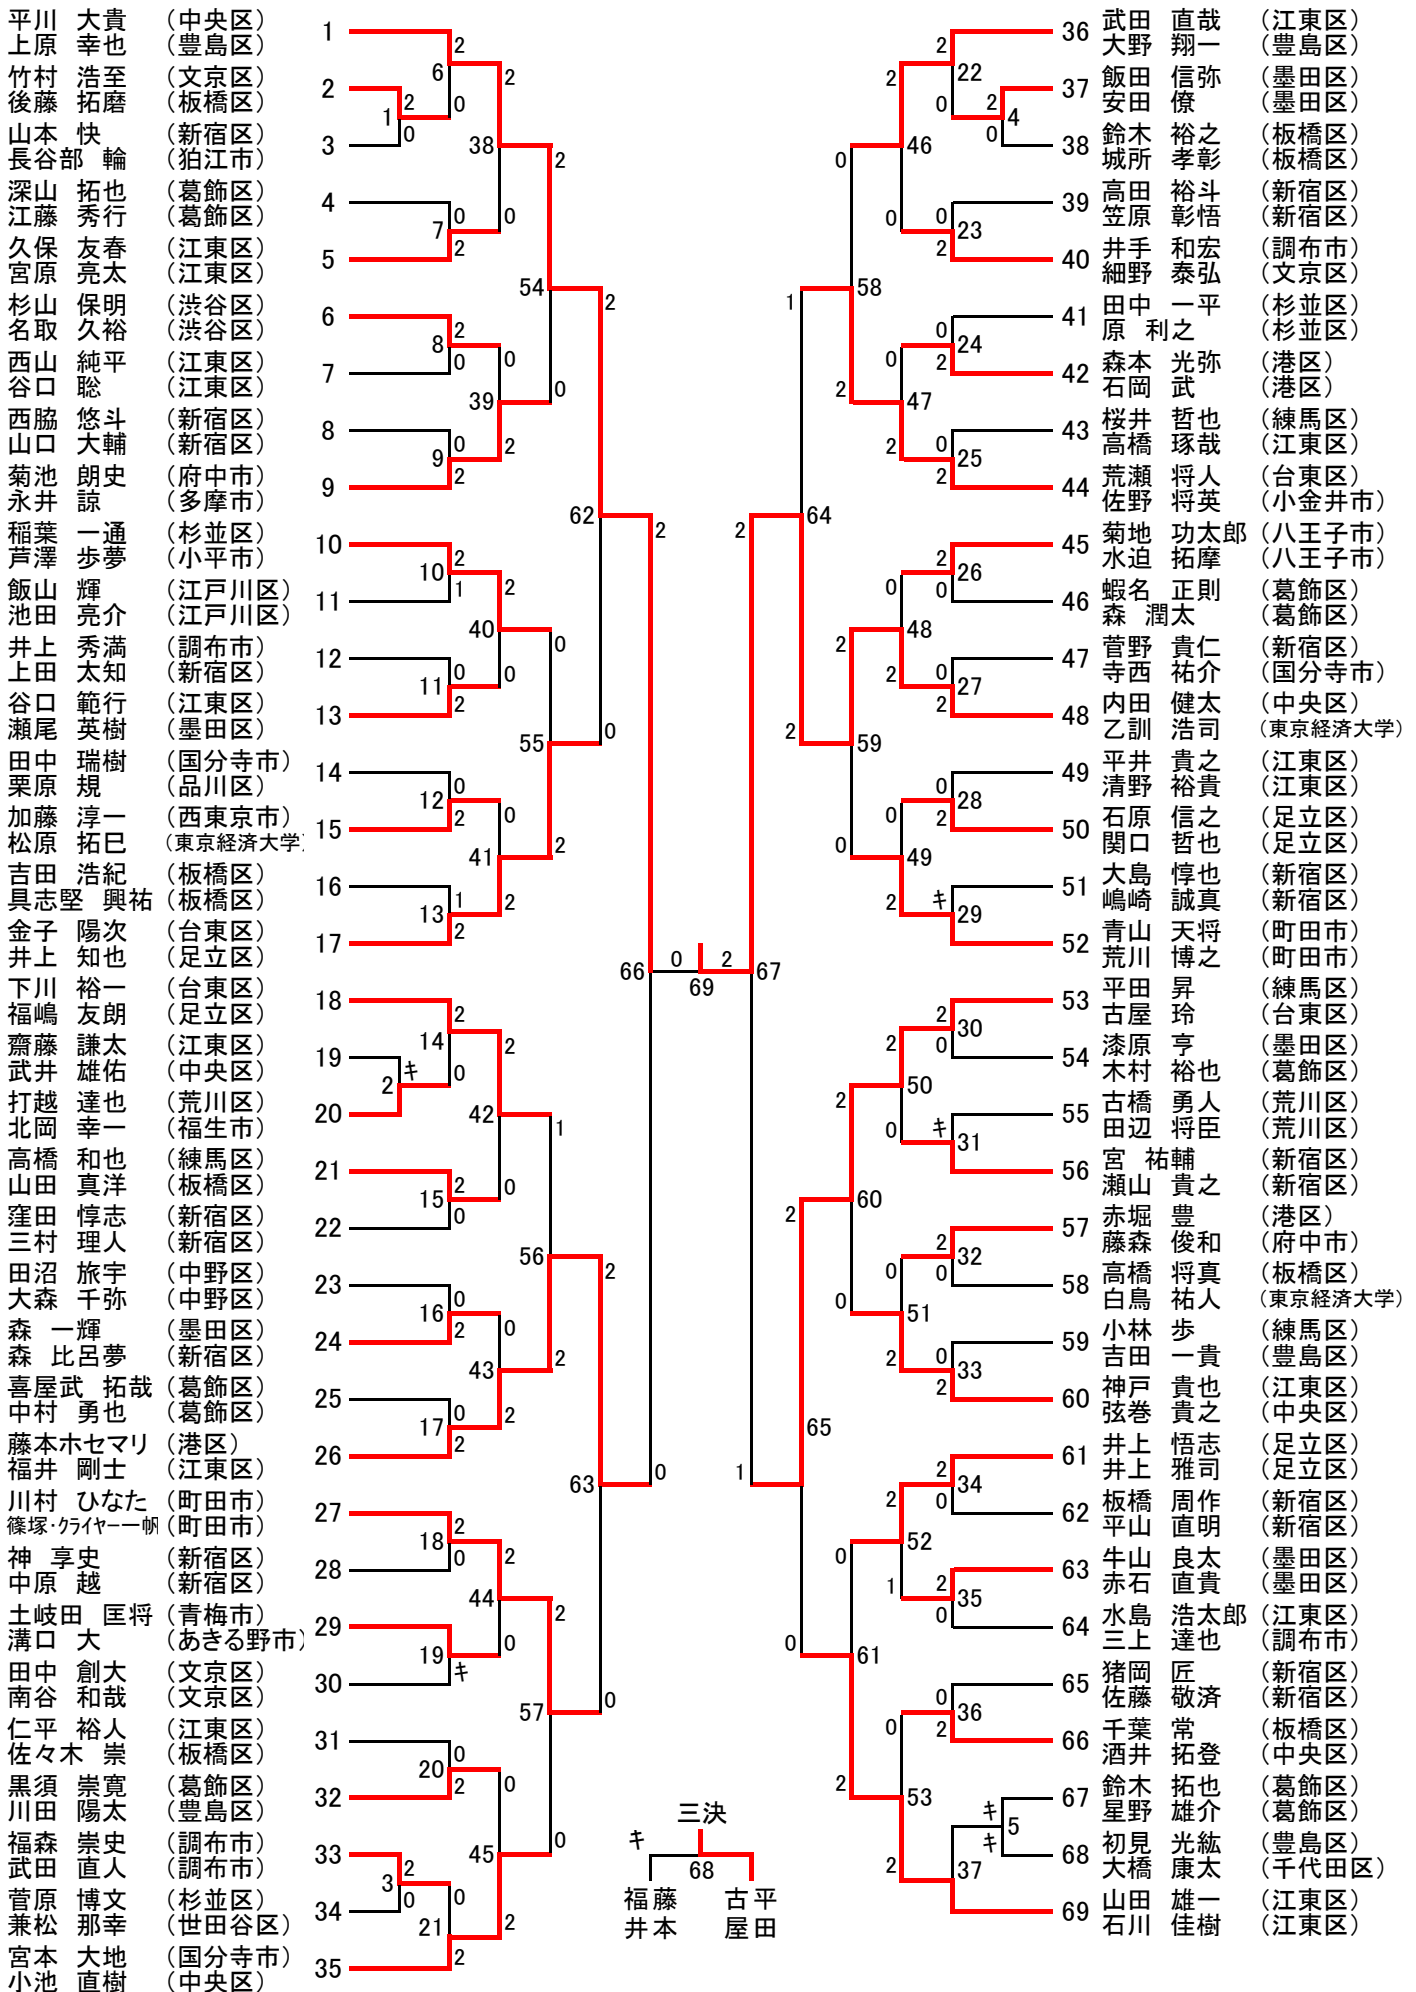

平成29年度東京都ダブルス選手権大会 男子ダブルス〔一般の部〕 (69)

平成29年度東京都ダブルス選手権大会 男子ダブルス〔30歳以上の部〕 (17)

男子ダブルス〔35歳以上の部〕 (23)

平成29年度東京都ダブルス選手権大会 男子ダブルス〔40歳以上の部〕 (21)

男子ダブルス〔45歳以上の部〕 (24)

平成29年度東京都ダブルス選手権大会 男子ダブルス〔50歳以上の部〕 (24)

男子ダブルス〔55歳以上の部〕 (13)

男子ダブルス〔60歳以上の部〕 (7)

男子ダブルス〔65歳以上の部〕 (6)

平成29年度東京都ダブルス選手権大会 女子ダブルス[一般の部] (26)

女子ダブルス[30歳以上の部] (13)

平成29年度東京都ダブルス選手権大会 女子ダブルス〔35歳以上の部〕 (16)

女子ダブルス〔40歳以上の部〕 (15)

平成29年度東京都ダブルス選手権大会 女子ダブルス〔45歳以上の部〕 (24)

女子ダブルス〔50歳以上の部〕 (24)

平成29年度東京都ダブルス選手権大会 女子ダブルス〔55歳以上の部〕(16)

女子ダブルス〔60歳以上の部〕(9)

女子ダブルス〔65歳以上の部〕(7)