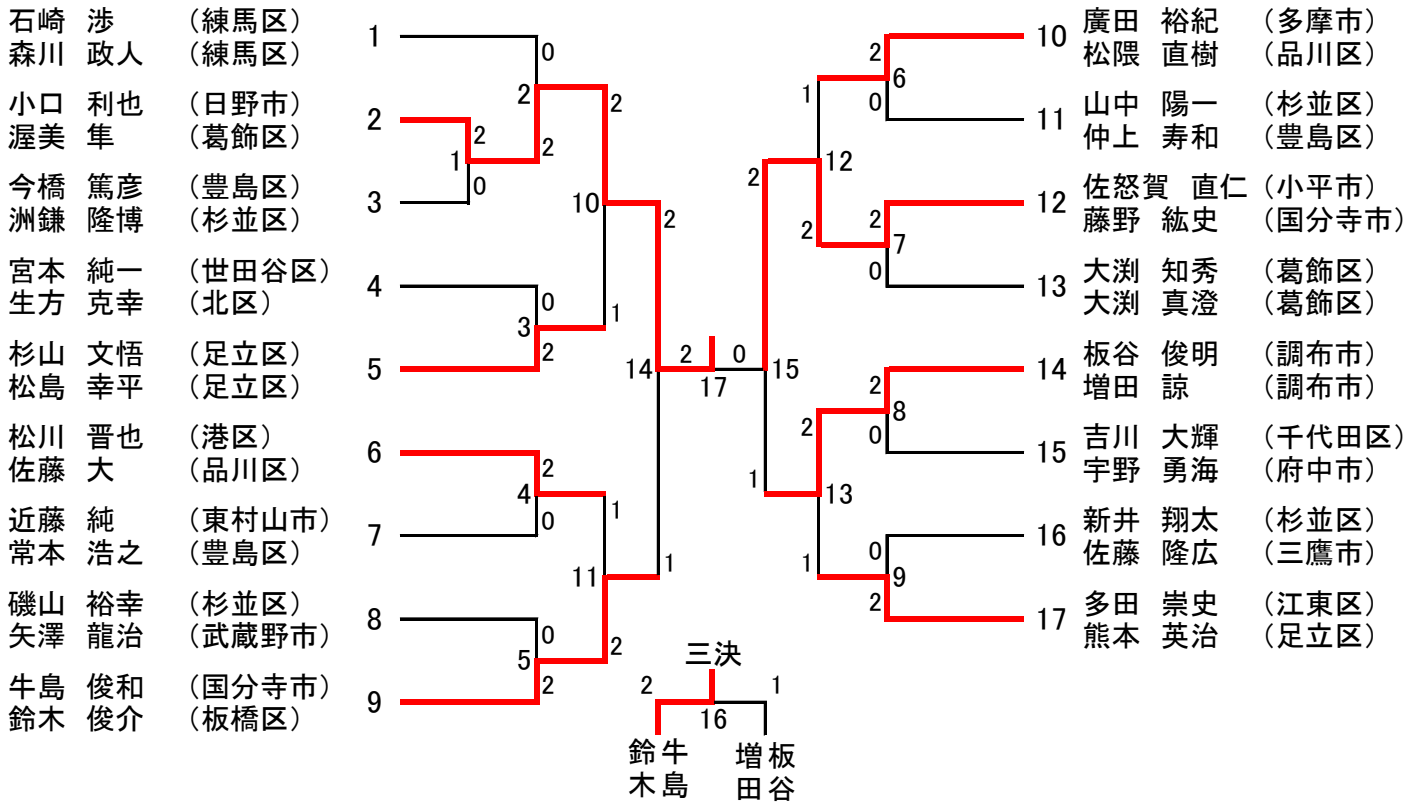

平成29年度東京都ダブルス選手権大会 男子ダブルス〔一般の部〕 (69)

平成29年度東京都ダブルス選手権大会 男子ダブルス〔30歳以上の部〕 (17)

男子ダブルス〔35歳以上の部〕 (23)

平成29年度東京都ダブルス選手権大会 男子ダブルス〔40歳以上の部〕 (21)

男子ダブルス〔45歳以上の部〕 (24)

平成29年度東京都ダブルス選手権大会 男子ダブルス〔50歳以上の部〕 (24)

男子ダブルス〔55歳以上の部〕 (13)

男子ダブルス〔60歳以上の部〕 (7)

男子ダブルス〔65歳以上の部〕 (6)

平成29年度東京都ダブルス選手権大会 女子ダブルス[一般の部] (26)

女子ダブルス[30歳以上の部] (13)

平成29年度東京都ダブルス選手権大会 女子ダブルス〔35歳以上の部〕 (16)

女子ダブルス〔40歳以上の部〕 (15)

平成29年度東京都ダブルス選手権大会 女子ダブルス〔45歳以上の部〕 (24)

女子ダブルス〔50歳以上の部〕 (24)

平成29年度東京都ダブルス選手権大会 女子ダブルス〔55歳以上の部〕(16)

女子ダブルス〔60歳以上の部〕(9)

女子ダブルス〔65歳以上の部〕(7)