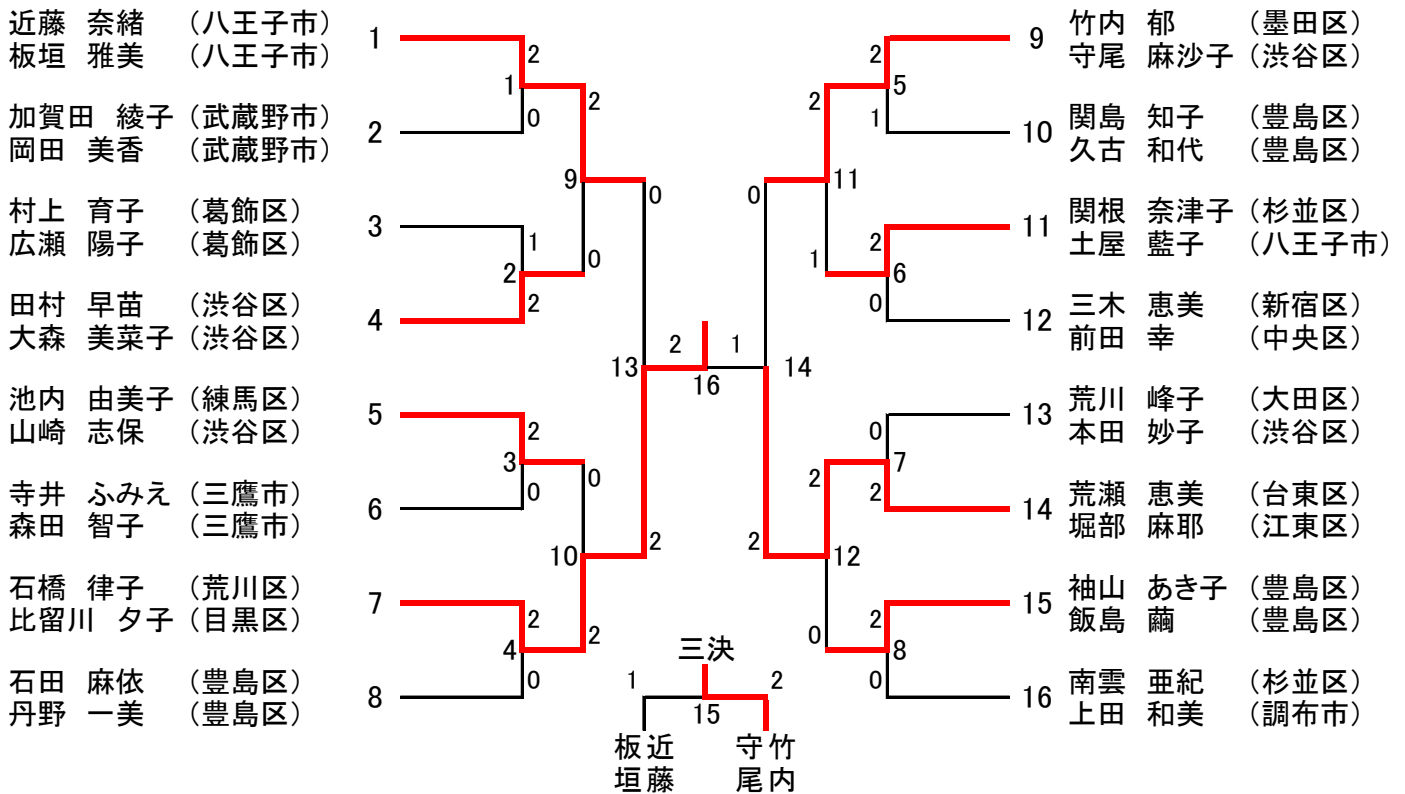

平成29年度東京都ダブルス選手権大会 男子ダブルス〔一般の部〕 (69)

平成29年度東京都ダブルス選手権大会 男子ダブルス〔30歳以上の部〕 (17)

男子ダブルス〔35歳以上の部〕 (23)

平成29年度東京都ダブルス選手権大会 男子ダブルス〔40歳以上の部〕 (21)

男子ダブルス〔45歳以上の部〕 (24)

平成29年度東京都ダブルス選手権大会 男子ダブルス〔50歳以上の部〕 (24)

男子ダブルス〔55歳以上の部〕 (13)

男子ダブルス〔60歳以上の部〕 (7)

男子ダブルス〔65歳以上の部〕 (6)

平成29年度東京都ダブルス選手権大会 女子ダブルス[一般の部] (26)

女子ダブルス[30歳以上の部] (13)

平成29年度東京都ダブルス選手権大会 女子ダブルス〔35歳以上の部〕 (16)

女子ダブルス〔40歳以上の部〕 (15)

平成29年度東京都ダブルス選手権大会 女子ダブルス〔45歳以上の部〕 (24)

女子ダブルス〔50歳以上の部〕 (24)

平成29年度東京都ダブルス選手権大会 女子ダブルス〔55歳以上の部〕(16)

女子ダブルス〔60歳以上の部〕(9)

女子ダブルス〔65歳以上の部〕(7)