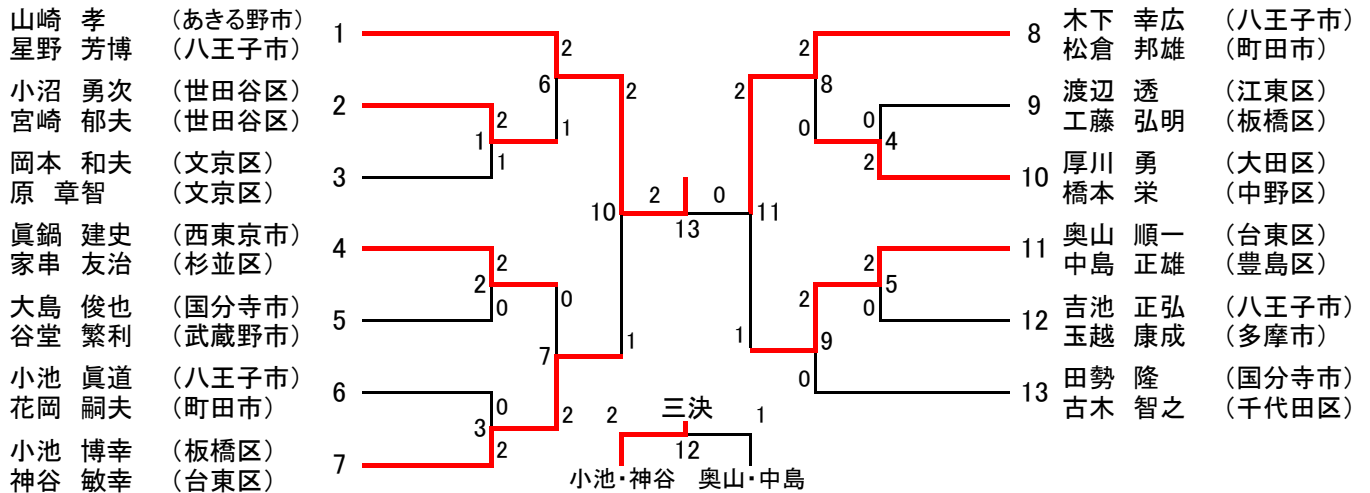

平成29年度東京都ダブルス選手権大会 男子ダブルス〔一般の部〕 (69)

平成29年度東京都ダブルス選手権大会 男子ダブルス〔30歳以上の部〕 (17)

男子ダブルス〔35歳以上の部〕 (23)

平成29年度東京都ダブルス選手権大会 男子ダブルス〔40歳以上の部〕 (21)

男子ダブルス〔45歳以上の部〕 (24)

平成29年度東京都ダブルス選手権大会 男子ダブルス〔50歳以上の部〕 (24)

男子ダブルス〔55歳以上の部〕 (13)

男子ダブルス〔60歳以上の部〕 (7)

男子ダブルス〔65歳以上の部〕 (6)

平成29年度東京都ダブルス選手権大会 女子ダブルス[一般の部] (26)

女子ダブルス[30歳以上の部] (13)

平成29年度東京都ダブルス選手権大会 女子ダブルス〔35歳以上の部〕 (16)

女子ダブルス〔40歳以上の部〕 (15)

平成29年度東京都ダブルス選手権大会 女子ダブルス〔45歳以上の部〕 (24)

女子ダブルス〔50歳以上の部〕 (24)