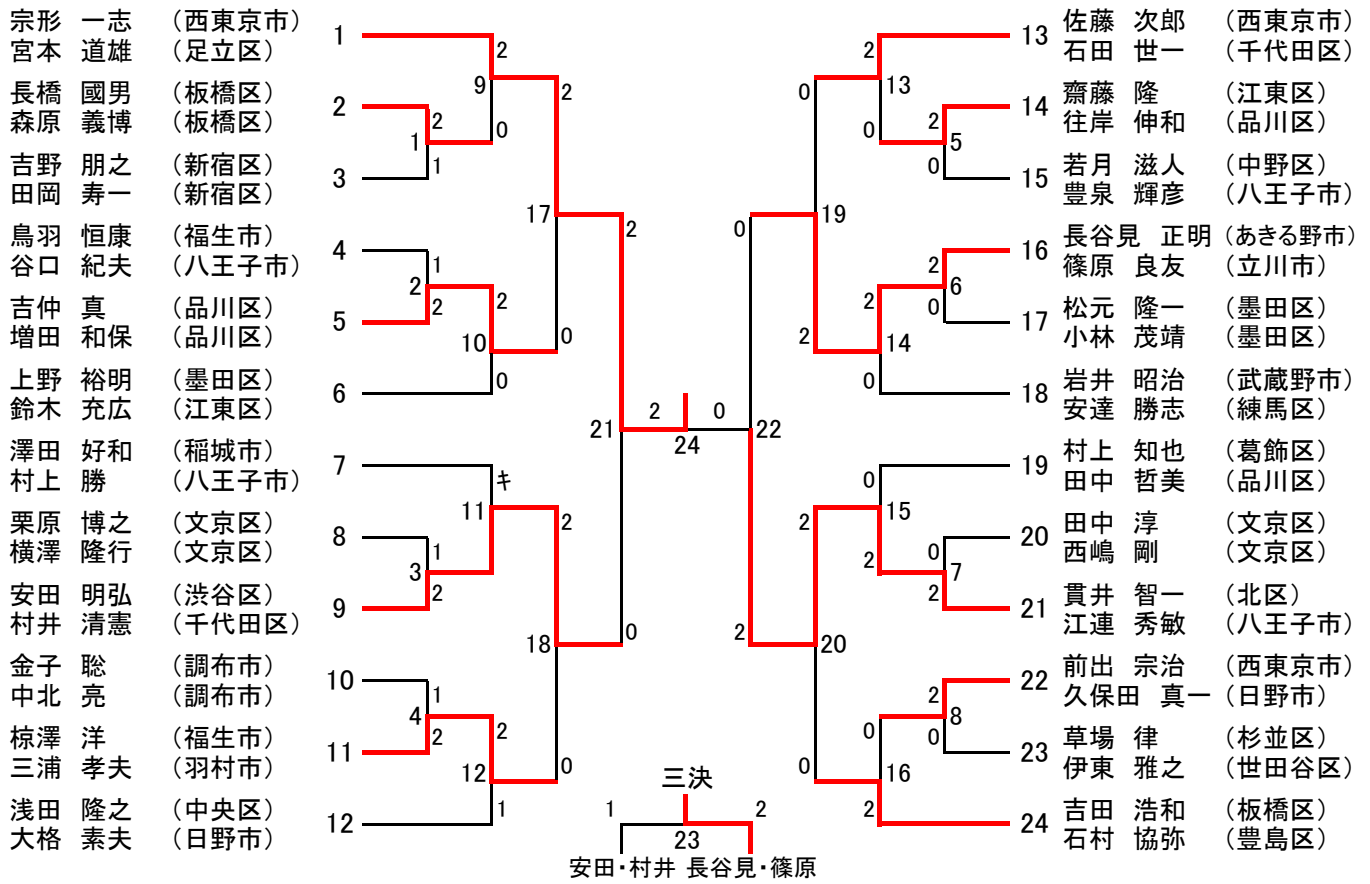

平成29年度東京都ダブルス選手権大会 男子ダブルス〔一般の部〕 (69)

平成29年度東京都ダブルス選手権大会 男子ダブルス〔30歳以上の部〕 (17)

男子ダブルス〔35歳以上の部〕 (23)

平成29年度東京都ダブルス選手権大会 男子ダブルス〔40歳以上の部〕 (21)

男子ダブルス〔45歳以上の部〕 (24)

平成29年度東京都ダブルス選手権大会 男子ダブルス〔50歳以上の部〕 (24)

男子ダブルス〔55歳以上の部〕 (13)

男子ダブルス〔60歳以上の部〕 (7)

男子ダブルス〔65歳以上の部〕 (6)

平成29年度東京都ダブルス選手権大会 女子ダブルス[一般の部] (26)

女子ダブルス[30歳以上の部] (13)

平成29年度東京都ダブルス選手権大会 女子ダブルス〔35歳以上の部〕 (16)

女子ダブルス〔40歳以上の部〕 (15)

平成29年度東京都ダブルス選手権大会 女子ダブルス〔45歳以上の部〕 (24)

女子ダブルス〔50歳以上の部〕 (24)

平成29年度東京都ダブルス選手権大会 女子ダブルス〔55歳以上の部〕(16)

女子ダブルス〔60歳以上の部〕(9)

女子ダブルス〔65歳以上の部〕(7)