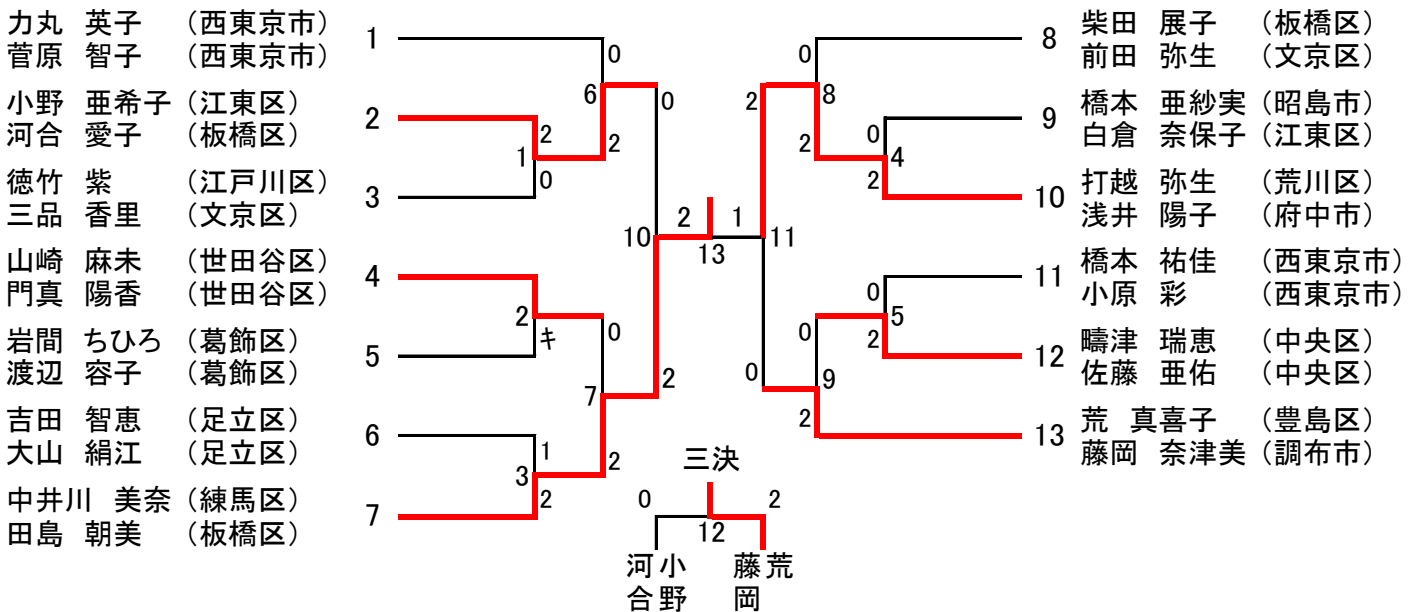

男子ダブルス〔60歳以上の部〕 (7)

男子ダブルス〔65歳以上の部〕 (6)

平成29年度東京都ダブルス選手権大会 女子ダブルス[一般の部] (26)

女子ダブルス[30歳以上の部] (13)

平成29年度東京都ダブルス選手権大会 女子ダブルス〔35歳以上の部〕 (16)

女子ダブルス〔40歳以上の部〕 (15)

平成29年度東京都ダブルス選手権大会 女子ダブルス〔45歳以上の部〕 (24)

女子ダブルス〔50歳以上の部〕 (24)