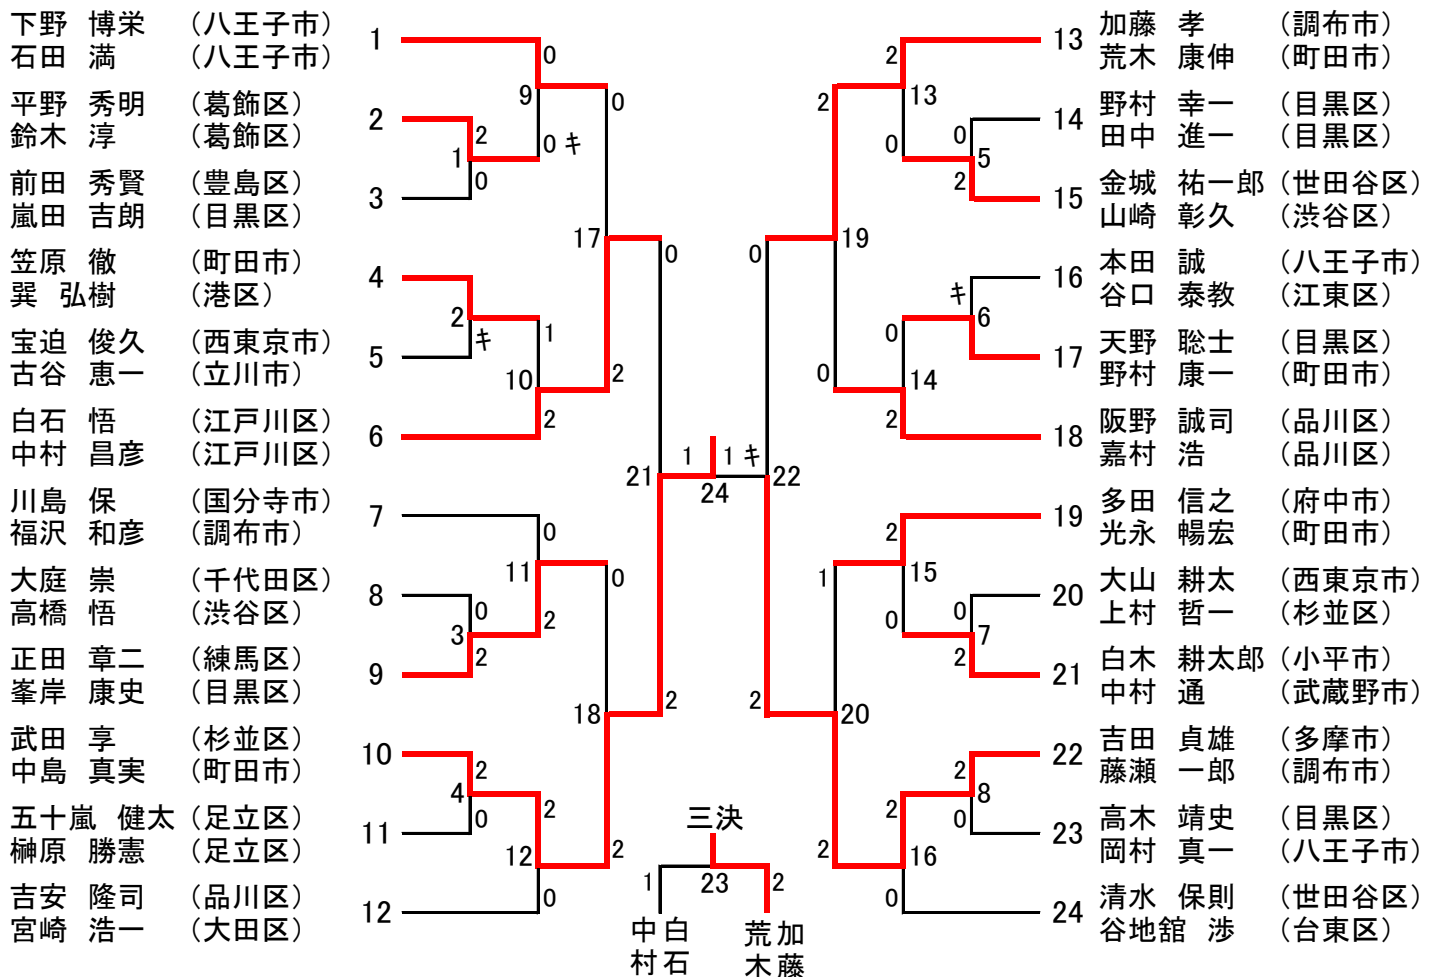

平成29年度東京都ダブルス選手権大会 男子ダブルス〔一般の部〕 (69)

平成29年度東京都ダブルス選手権大会 男子ダブルス〔30歳以上の部〕 (17)

男子ダブルス〔35歳以上の部〕 (23)

平成29年度東京都ダブルス選手権大会 男子ダブルス〔40歳以上の部〕 (21)

男子ダブルス〔45歳以上の部〕 (24)

平成29年度東京都ダブルス選手権大会 男子ダブルス〔50歳以上の部〕 (24)

男子ダブルス〔55歳以上の部〕 (13)

男子ダブルス〔60歳以上の部〕 (7)

男子ダブルス〔65歳以上の部〕 (6)

平成29年度東京都ダブルス選手権大会 女子ダブルス[一般の部] (26)

女子ダブルス[30歳以上の部] (13)

平成29年度東京都ダブルス選手権大会 女子ダブルス〔35歳以上の部〕 (16)

女子ダブルス〔40歳以上の部〕 (15)

平成29年度東京都ダブルス選手権大会 女子ダブルス〔45歳以上の部〕 (24)

女子ダブルス〔50歳以上の部〕 (24)

平成29年度東京都ダブルス選手権大会 女子ダブルス〔55歳以上の部〕(16)

女子ダブルス〔60歳以上の部〕(9)

女子ダブルス〔65歳以上の部〕(7)