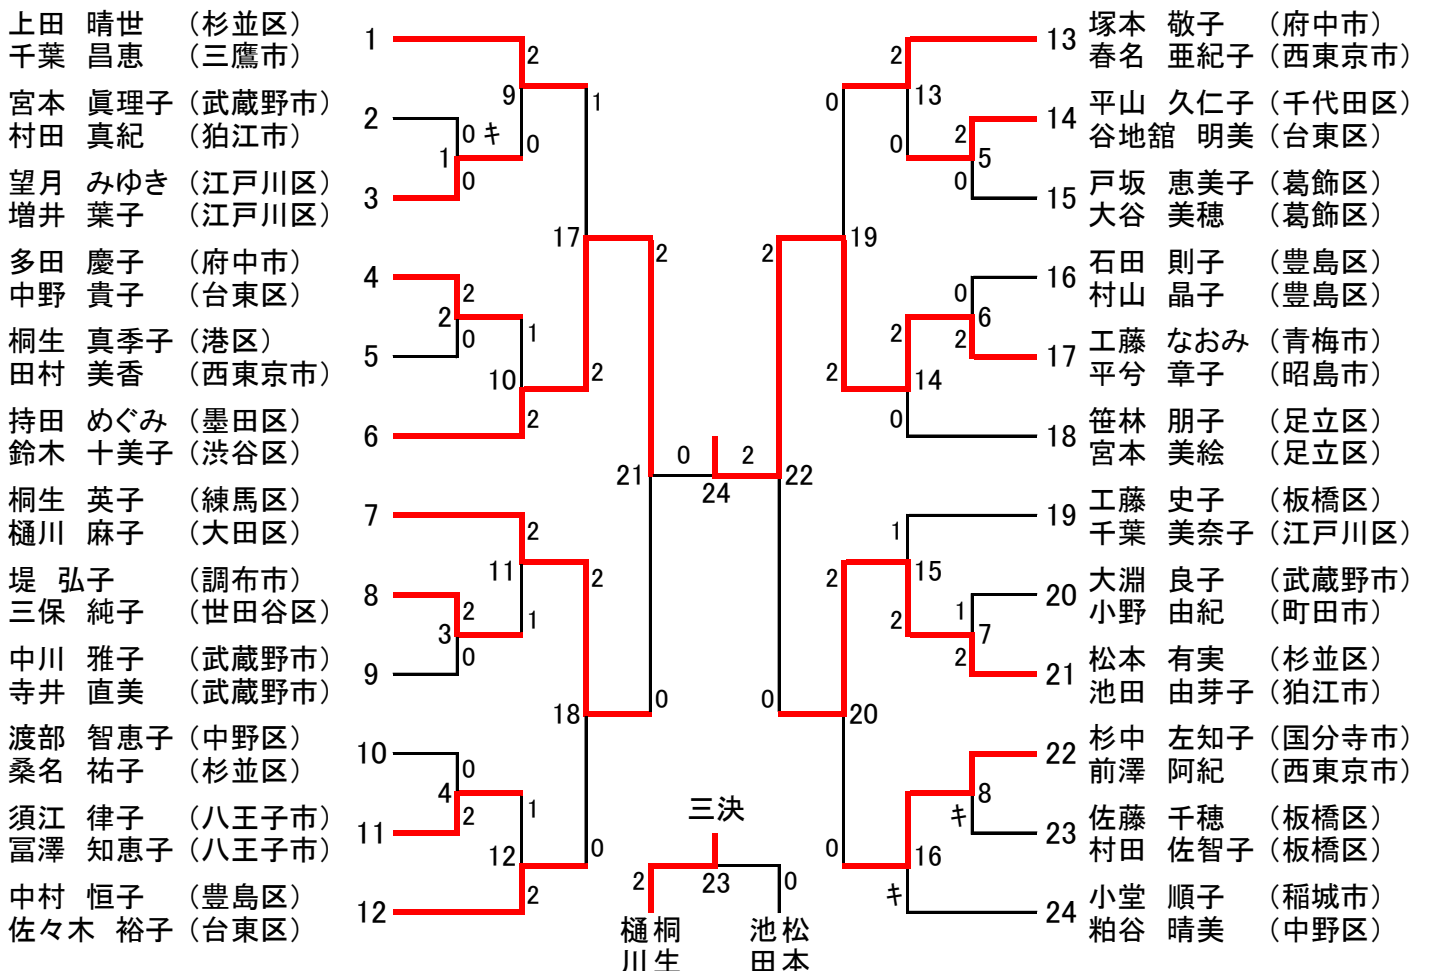

平成29年度東京都ダブルス選手権大会 男子ダブルス〔一般の部〕 (69)

平成29年度東京都ダブルス選手権大会 男子ダブルス〔30歳以上の部〕 (17)

男子ダブルス〔35歳以上の部〕 (23)

平成29年度東京都ダブルス選手権大会 男子ダブルス〔40歳以上の部〕 (21)

男子ダブルス〔45歳以上の部〕 (24)

平成29年度東京都ダブルス選手権大会 男子ダブルス〔50歳以上の部〕 (24)

男子ダブルス〔55歳以上の部〕 (13)

男子ダブルス〔60歳以上の部〕 (7)

男子ダブルス〔65歳以上の部〕 (6)

平成29年度東京都ダブルス選手権大会 女子ダブルス[一般の部] (26)

女子ダブルス[30歳以上の部] (13)

平成29年度東京都ダブルス選手権大会 女子ダブルス〔35歳以上の部〕 (16)

女子ダブルス〔40歳以上の部〕 (15)

平成29年度東京都ダブルス選手権大会 女子ダブルス〔45歳以上の部〕 (24)

女子ダブルス〔50歳以上の部〕 (24)

平成29年度東京都ダブルス選手権大会 女子ダブルス〔55歳以上の部〕(16)

女子ダブルス〔60歳以上の部〕(9)

女子ダブルス〔65歳以上の部〕(7)