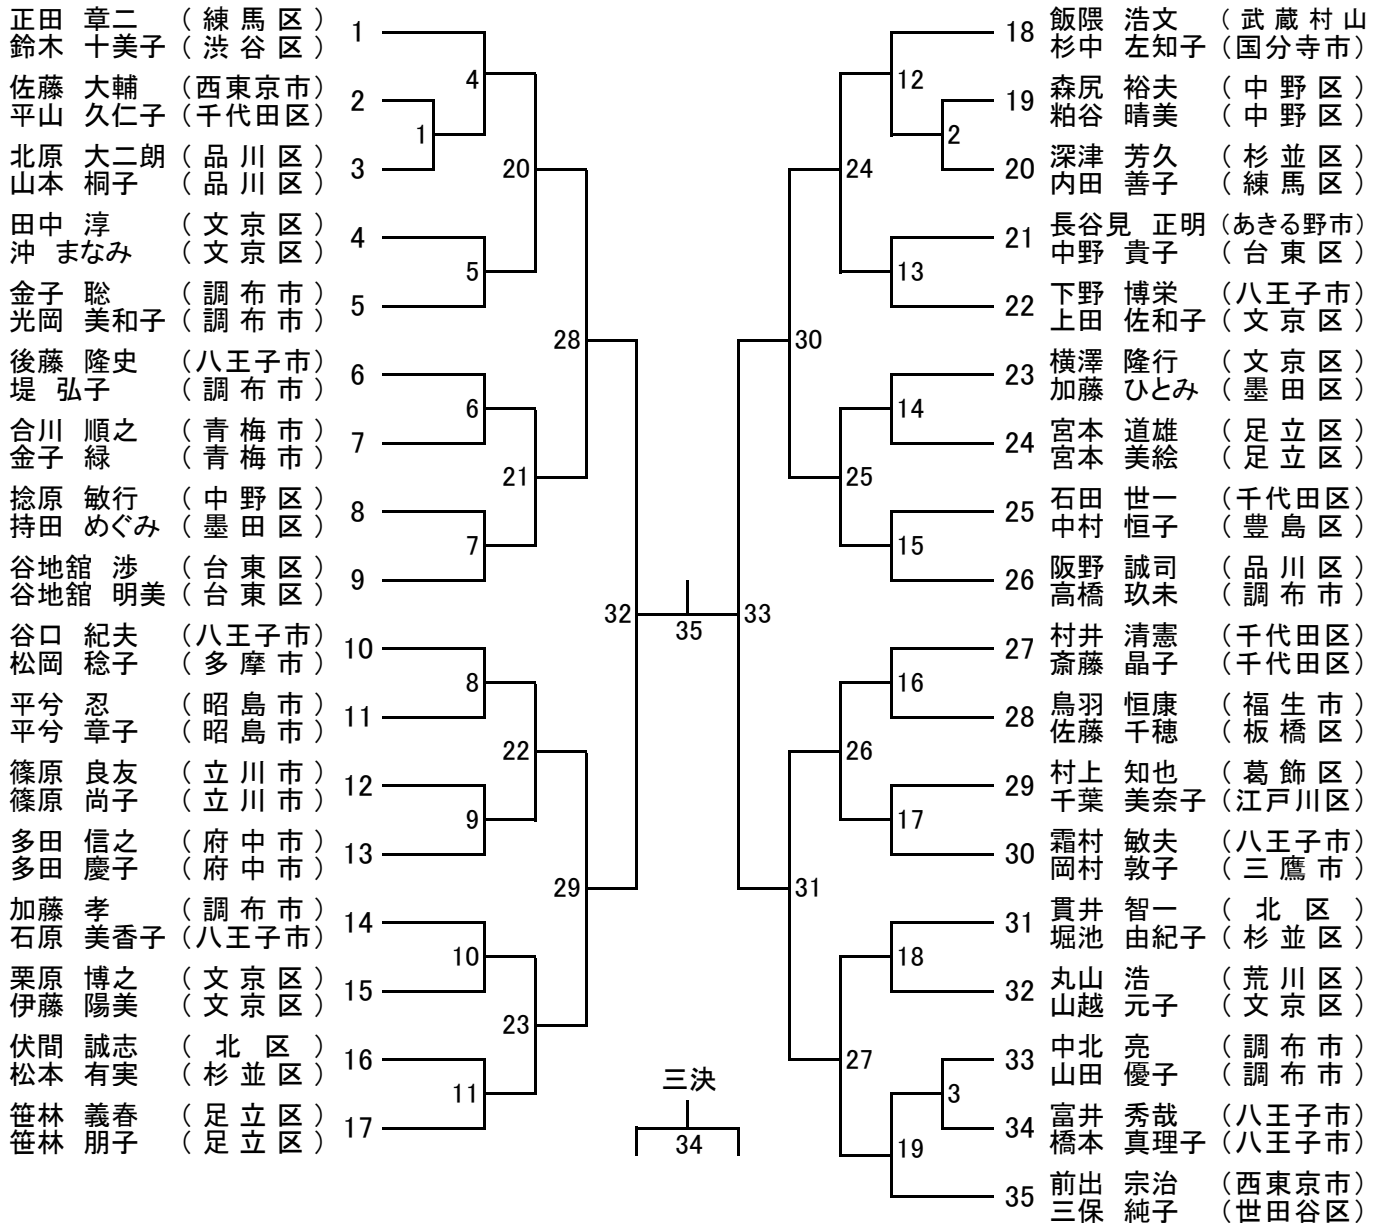

# ORDER OF PLAY

平成30年度 東京都混合ダブルス選手権大会 (一般の部・30歳以上の部～70歳以上の部)  
2019年 2月 9日 稲城市総合体育館

メインアリーナ [XD1・30・35・40・45・60・65・70]

サブアリーナ [XD50・55]

9:30~	1	2	3	4	5	6	7	8	9	10	11	12	13	14
1	XD1-1	XD1-2	XD1-3	XD1-4	XD1-5	XD30-1	XD30-2	XD30-3	XD30-4	XD30-5	XD50-1	XD50-2	XD50-3	XD50-5
2	XD35-1	XD35-2	XD35-3	XD40-1	XD40-2	XD40-3	XD40-4	XD40-5	XD45-1	XD45-2	XD50-6	XD50-7	XD50-8	XD50-9
3	XD45-3	XD45-4	XD45-5	XD45-6	XD45-7	XD45-8	XD45-9	XD45-10	XD45-11	XD45-12	XD50-10	XD50-11	XD50-13	XD50-14
4	XD60-1	XD65-1	XD65-2	XD70-1	XD70-2	XD1-6	XD1-7	XD1-8	XD1-9	XD1-10	XD50-15	XD50-16	XD50-17	XD50-18
5	XD1-11	XD1-12	XD1-13	XD1-14	XD1-15	XD1-16	XD1-17	XD1-18	XD1-19	XD1-20	XD50-4	XD50-12	XD50-19	XD55-1
6	XD1-21	XD30-6	XD30-7	XD30-8	XD30-9	XD35-4	XD35-5	XD35-6	XD35-7	XD35-8	XD55-2	XD55-3	XD55-4	XD55-5
7	XD35-9	XD35-10	XD35-11	XD40-6	XD40-7	XD40-8	XD40-9	XD40-10	XD40-11	XD40-12	XD55-6	XD55-7	XD55-8	XD50-20
8	XD40-13	XD45-13	XD45-14	XD45-15	XD45-16	XD45-17	XD45-18	XD45-19	XD45-20	XD60-2	XD50-21	XD50-22	XD50-23	XD50-24
9	XD60-3	XD60-4	XD60-5	XD65-3	XD65-4	XD70-3	XD70-4	XD1-22	XD1-23	XD1-24	XD50-25	XD50-26	XD50-27	XD55-9
10	XD1-25	XD1-26	XD1-27	XD1-28	XD1-29	XD30-10	XD30-11	XD35-12	XD35-13	XD35-14	XD55-10	XD55-11	XD55-12	XD50-28
11	XD35-15	XD40-14	XD40-15	XD40-16	XD40-17	XD45-21	XD45-22	XD45-23	XD45-24	XD60-6	XD50-29	XD50-30	XD50-31	XD55-13
12	XD60-7	XD70-5	XD70-6	XD1-30	XD1-31	XD1-32	XD1-33	XD30-12	XD30-13	XD35-16	XD55-14	XD50-32	XD50-33	
13	XD35-17	XD40-18	XD40-19	XD45-25	XD45-26	XD60-8	XD60-9	XD1-34	XD1-35		XD55-15	XD55-16	XD50-34	XD50-35
14	XD35-18	XD35-19	XD40-20	XD40-21	XD45-27	XD45-28	XD1-36	XD1-37						

平成30年度東京都混合ダブルス選手権大会 [一般の部 <XD1>] (37)

平成30年度東京都混合ダブルス選手権大会 [30歳以上の部 <XD30>] (13)

[35歳以上の部 <XD35>] (19)

平成30年度東京都混合ダブルス選手権大会 [50歳以上の部 <XD50>] (35)

[55歳以上の部 <XD55>] (16)

平成30年度東京都混合ダブルス選手権大会 [60歳以上の部 <XD60>] (9)

[65歳以上の部 <XD65>] (4)

[70歳以上の部 <XD70>] (6)