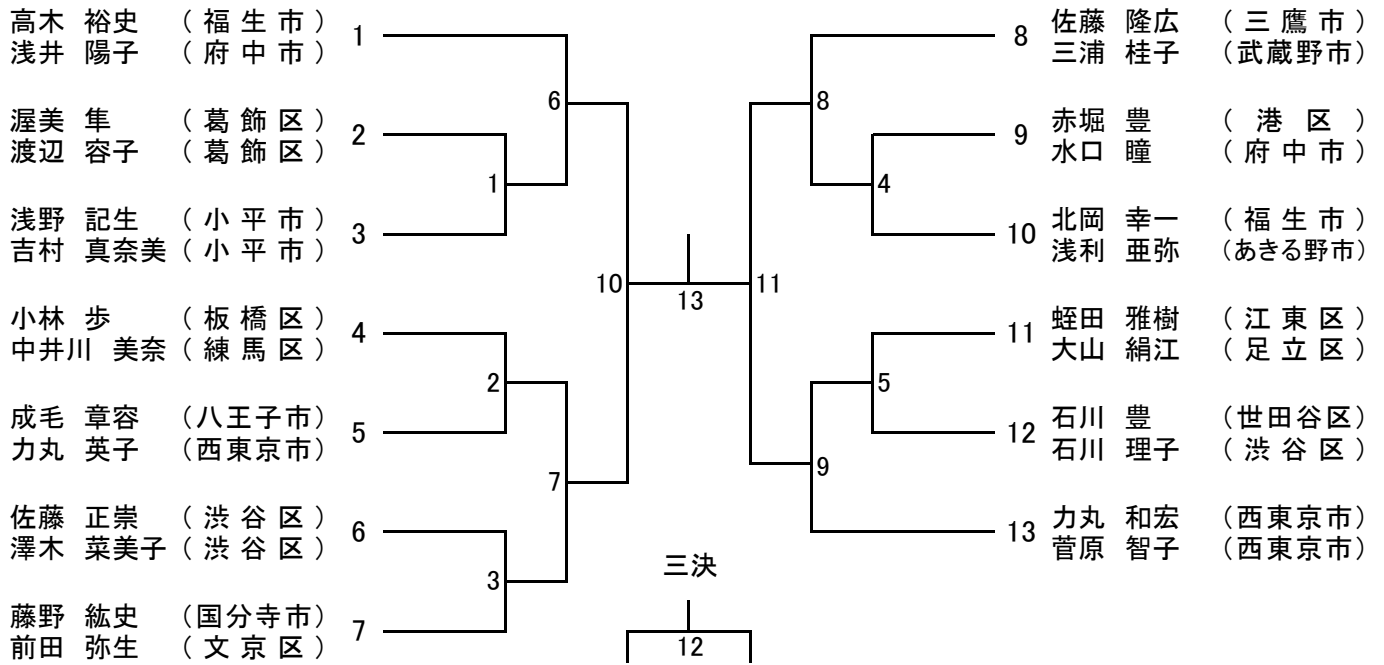

# ORDER OF PLAY

平成30年度 東京都混合ダブルス選手権大会 (一般の部・30歳以上の部～70歳以上の部)  
2019年 2月 9日 稲城市総合体育館

メインアリーナ [XD1・30・35・40・45・60・65・70]

サブアリーナ [XD50・55]

9:30~	1	2	3	4	5	6	7	8	9	10	11	12	13	14
1	XD1-1	XD1-2	XD1-3	XD1-4	XD1-5	XD30-1	XD30-2	XD30-3	XD30-4	XD30-5	XD50-1	XD50-2	XD50-3	XD50-5
2	XD35-1	XD35-2	XD35-3	XD40-1	XD40-2	XD40-3	XD40-4	XD40-5	XD45-1	XD45-2	XD50-6	XD50-7	XD50-8	XD50-9
3	XD45-3	XD45-4	XD45-5	XD45-6	XD45-7	XD45-8	XD45-9	XD45-10	XD45-11	XD45-12	XD50-10	XD50-11	XD50-13	XD50-14
4	XD60-1	XD65-1	XD65-2	XD70-1	XD70-2	XD1-6	XD1-7	XD1-8	XD1-9	XD1-10	XD50-15	XD50-16	XD50-17	XD50-18
5	XD1-11	XD1-12	XD1-13	XD1-14	XD1-15	XD1-16	XD1-17	XD1-18	XD1-19	XD1-20	XD50-4	XD50-12	XD50-19	XD55-1
6	XD1-21	XD30-6	XD30-7	XD30-8	XD30-9	XD35-4	XD35-5	XD35-6	XD35-7	XD35-8	XD55-2	XD55-3	XD55-4	XD55-5
7	XD35-9	XD35-10	XD35-11	XD40-6	XD40-7	XD40-8	XD40-9	XD40-10	XD40-11	XD40-12	XD55-6	XD55-7	XD55-8	XD50-20
8	XD40-13	XD45-13	XD45-14	XD45-15	XD45-16	XD45-17	XD45-18	XD45-19	XD45-20	XD60-2	XD50-21	XD50-22	XD50-23	XD50-24
9	XD60-3	XD60-4	XD60-5	XD65-3	XD65-4	XD70-3	XD70-4	XD1-22	XD1-23	XD1-24	XD50-25	XD50-26	XD50-27	XD55-9
10	XD1-25	XD1-26	XD1-27	XD1-28	XD1-29	XD30-10	XD30-11	XD35-12	XD35-13	XD35-14	XD55-10	XD55-11	XD55-12	XD50-28
11	XD35-15	XD40-14	XD40-15	XD40-16	XD40-17	XD45-21	XD45-22	XD45-23	XD45-24	XD60-6	XD50-29	XD50-30	XD50-31	XD55-13
12	XD60-7	XD70-5	XD70-6	XD1-30	XD1-31	XD1-32	XD1-33	XD30-12	XD30-13	XD35-16	XD55-14	XD50-32	XD50-33	
13	XD35-17	XD40-18	XD40-19	XD45-25	XD45-26	XD60-8	XD60-9	XD1-34	XD1-35		XD55-15	XD55-16	XD50-34	XD50-35
14	XD35-18	XD35-19	XD40-20	XD40-21	XD45-27	XD45-28	XD1-36	XD1-37						

平成30年度東京都混合ダブルス選手権大会 [一般の部 <XD1>] (37)

平成30年度東京都混合ダブルス選手権大会 [30歳以上の部 <XD30>] (13)

[35歳以上の部 <XD35>] (19)

平成30年度東京都混合ダブルス選手権大会 [50歳以上の部 <XD50>] (35)

[55歳以上の部 <XD55>] (16)

平成30年度東京都混合ダブルス選手権大会 [60歳以上の部 <XD60>] (9)