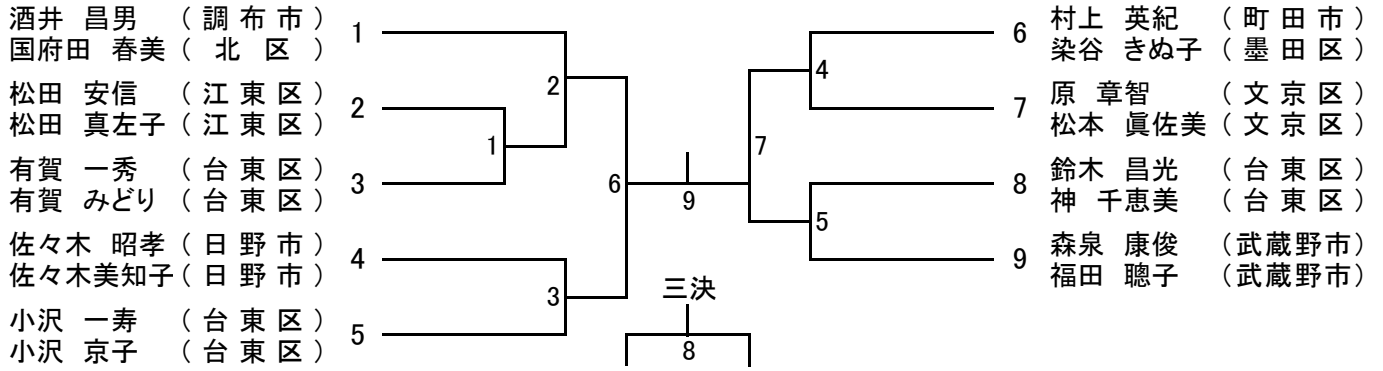

平成30年度東京都混合ダブルス選手権大会 [一般の部 <XD1>] (37)

平成30年度東京都混合ダブルス選手権大会 [30歳以上の部 <XD30>] (13)

[35歳以上の部 <XD35>] (19)

平成30年度東京都混合ダブルス選手権大会 [50歳以上の部 <XD50>] (35)

[55歳以上の部 <XD55>] (16)

平成30年度東京都混合ダブルス選手権大会 [60歳以上の部 <XD60>] (9)