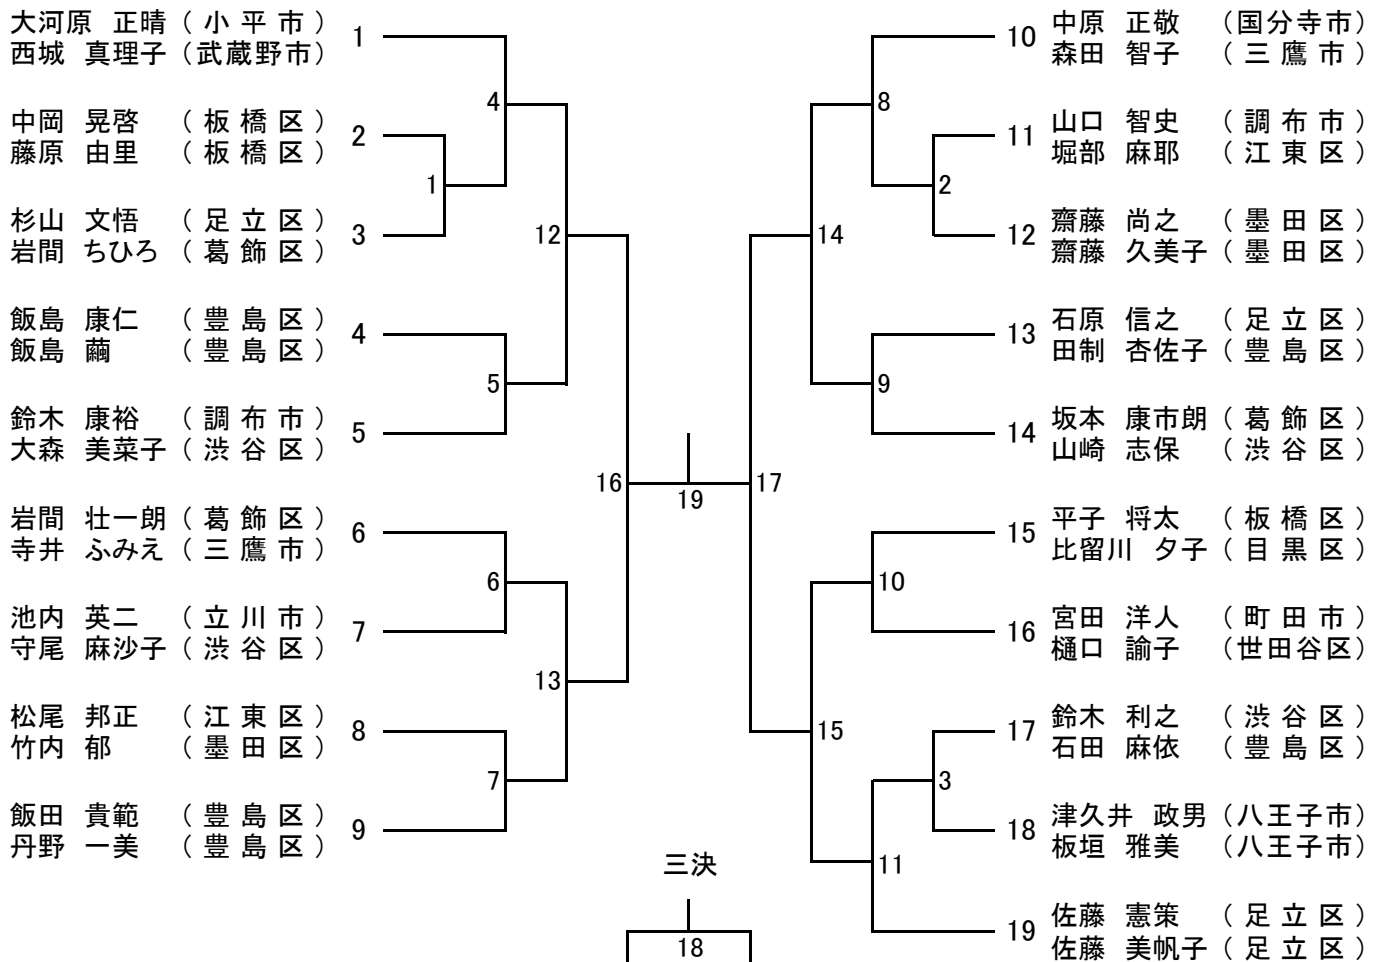

# ORDER OF PLAY

平成30年度 東京都混合ダブルス選手権大会 (一般の部・30歳以上の部～70歳以上の部)  
2019年 2月 9日 稲城市総合体育館

メインアリーナ [XD1・30・35・40・45・60・65・70]

サブアリーナ [XD50・55]

9:30~	1	2	3	4	5	6	7	8	9	10	11	12	13	14
1	XD1-1	XD1-2	XD1-3	XD1-4	XD1-5	XD30-1	XD30-2	XD30-3	XD30-4	XD30-5	XD50-1	XD50-2	XD50-3	XD50-5
2	XD35-1	XD35-2	XD35-3	XD40-1	XD40-2	XD40-3	XD40-4	XD40-5	XD45-1	XD45-2	XD50-6	XD50-7	XD50-8	XD50-9
3	XD45-3	XD45-4	XD45-5	XD45-6	XD45-7	XD45-8	XD45-9	XD45-10	XD45-11	XD45-12	XD50-10	XD50-11	XD50-13	XD50-14
4	XD60-1	XD65-1	XD65-2	XD70-1	XD70-2	XD1-6	XD1-7	XD1-8	XD1-9	XD1-10	XD50-15	XD50-16	XD50-17	XD50-18
5	XD1-11	XD1-12	XD1-13	XD1-14	XD1-15	XD1-16	XD1-17	XD1-18	XD1-19	XD1-20	XD50-4	XD50-12	XD50-19	XD55-1
6	XD1-21	XD30-6	XD30-7	XD30-8	XD30-9	XD35-4	XD35-5	XD35-6	XD35-7	XD35-8	XD55-2	XD55-3	XD55-4	XD55-5
7	XD35-9	XD35-10	XD35-11	XD40-6	XD40-7	XD40-8	XD40-9	XD40-10	XD40-11	XD40-12	XD55-6	XD55-7	XD55-8	XD50-20
8	XD40-13	XD45-13	XD45-14	XD45-15	XD45-16	XD45-17	XD45-18	XD45-19	XD45-20	XD60-2	XD50-21	XD50-22	XD50-23	XD50-24
9	XD60-3	XD60-4	XD60-5	XD65-3	XD65-4	XD70-3	XD70-4	XD1-22	XD1-23	XD1-24	XD50-25	XD50-26	XD50-27	XD55-9
10	XD1-25	XD1-26	XD1-27	XD1-28	XD1-29	XD30-10	XD30-11	XD35-12	XD35-13	XD35-14	XD55-10	XD55-11	XD55-12	XD50-28
11	XD35-15	XD40-14	XD40-15	XD40-16	XD40-17	XD45-21	XD45-22	XD45-23	XD45-24	XD60-6	XD50-29	XD50-30	XD50-31	XD55-13
12	XD60-7	XD70-5	XD70-6	XD1-30	XD1-31	XD1-32	XD1-33	XD30-12	XD30-13	XD35-16	XD55-14	XD50-32	XD50-33	
13	XD35-17	XD40-18	XD40-19	XD45-25	XD45-26	XD60-8	XD60-9	XD1-34	XD1-35		XD55-15	XD55-16	XD50-34	XD50-35
14	XD35-18	XD35-19	XD40-20	XD40-21	XD45-27	XD45-28	XD1-36	XD1-37						

平成30年度東京都混合ダブルス選手権大会 [一般の部 <XD1>] (37)

平成30年度東京都混合ダブルス選手権大会 [30歳以上の部 <XD30>] (13)

[35歳以上の部 <XD35>] (19)

平成30年度東京都混合ダブルス選手権大会 [50歳以上の部 <XD50>] (35)

[55歳以上の部 <XD55>] (16)

平成30年度東京都混合ダブルス選手権大会 [60歳以上の部 <XD60>] (9)