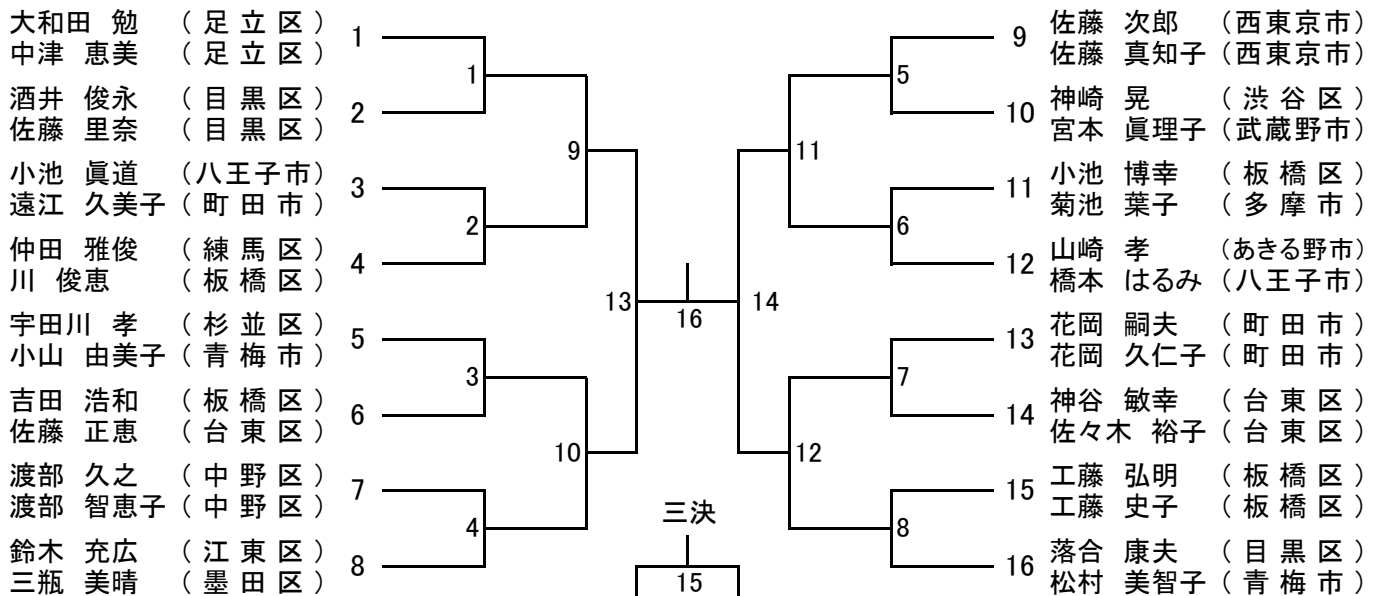

平成30年度東京都混合ダブルス選手権大会 [一般の部 <XD1>] (37)

平成30年度東京都混合ダブルス選手権大会 [30歳以上の部 <XD30>] (13)

[35歳以上の部 <XD35>] (19)

平成30年度東京都混合ダブルス選手権大会 [50歳以上の部 <XD50>] (35)

[55歳以上の部 <XD55>] (16)

平成30年度東京都混合ダブルス選手権大会 [60歳以上の部 <XD60>] (9)