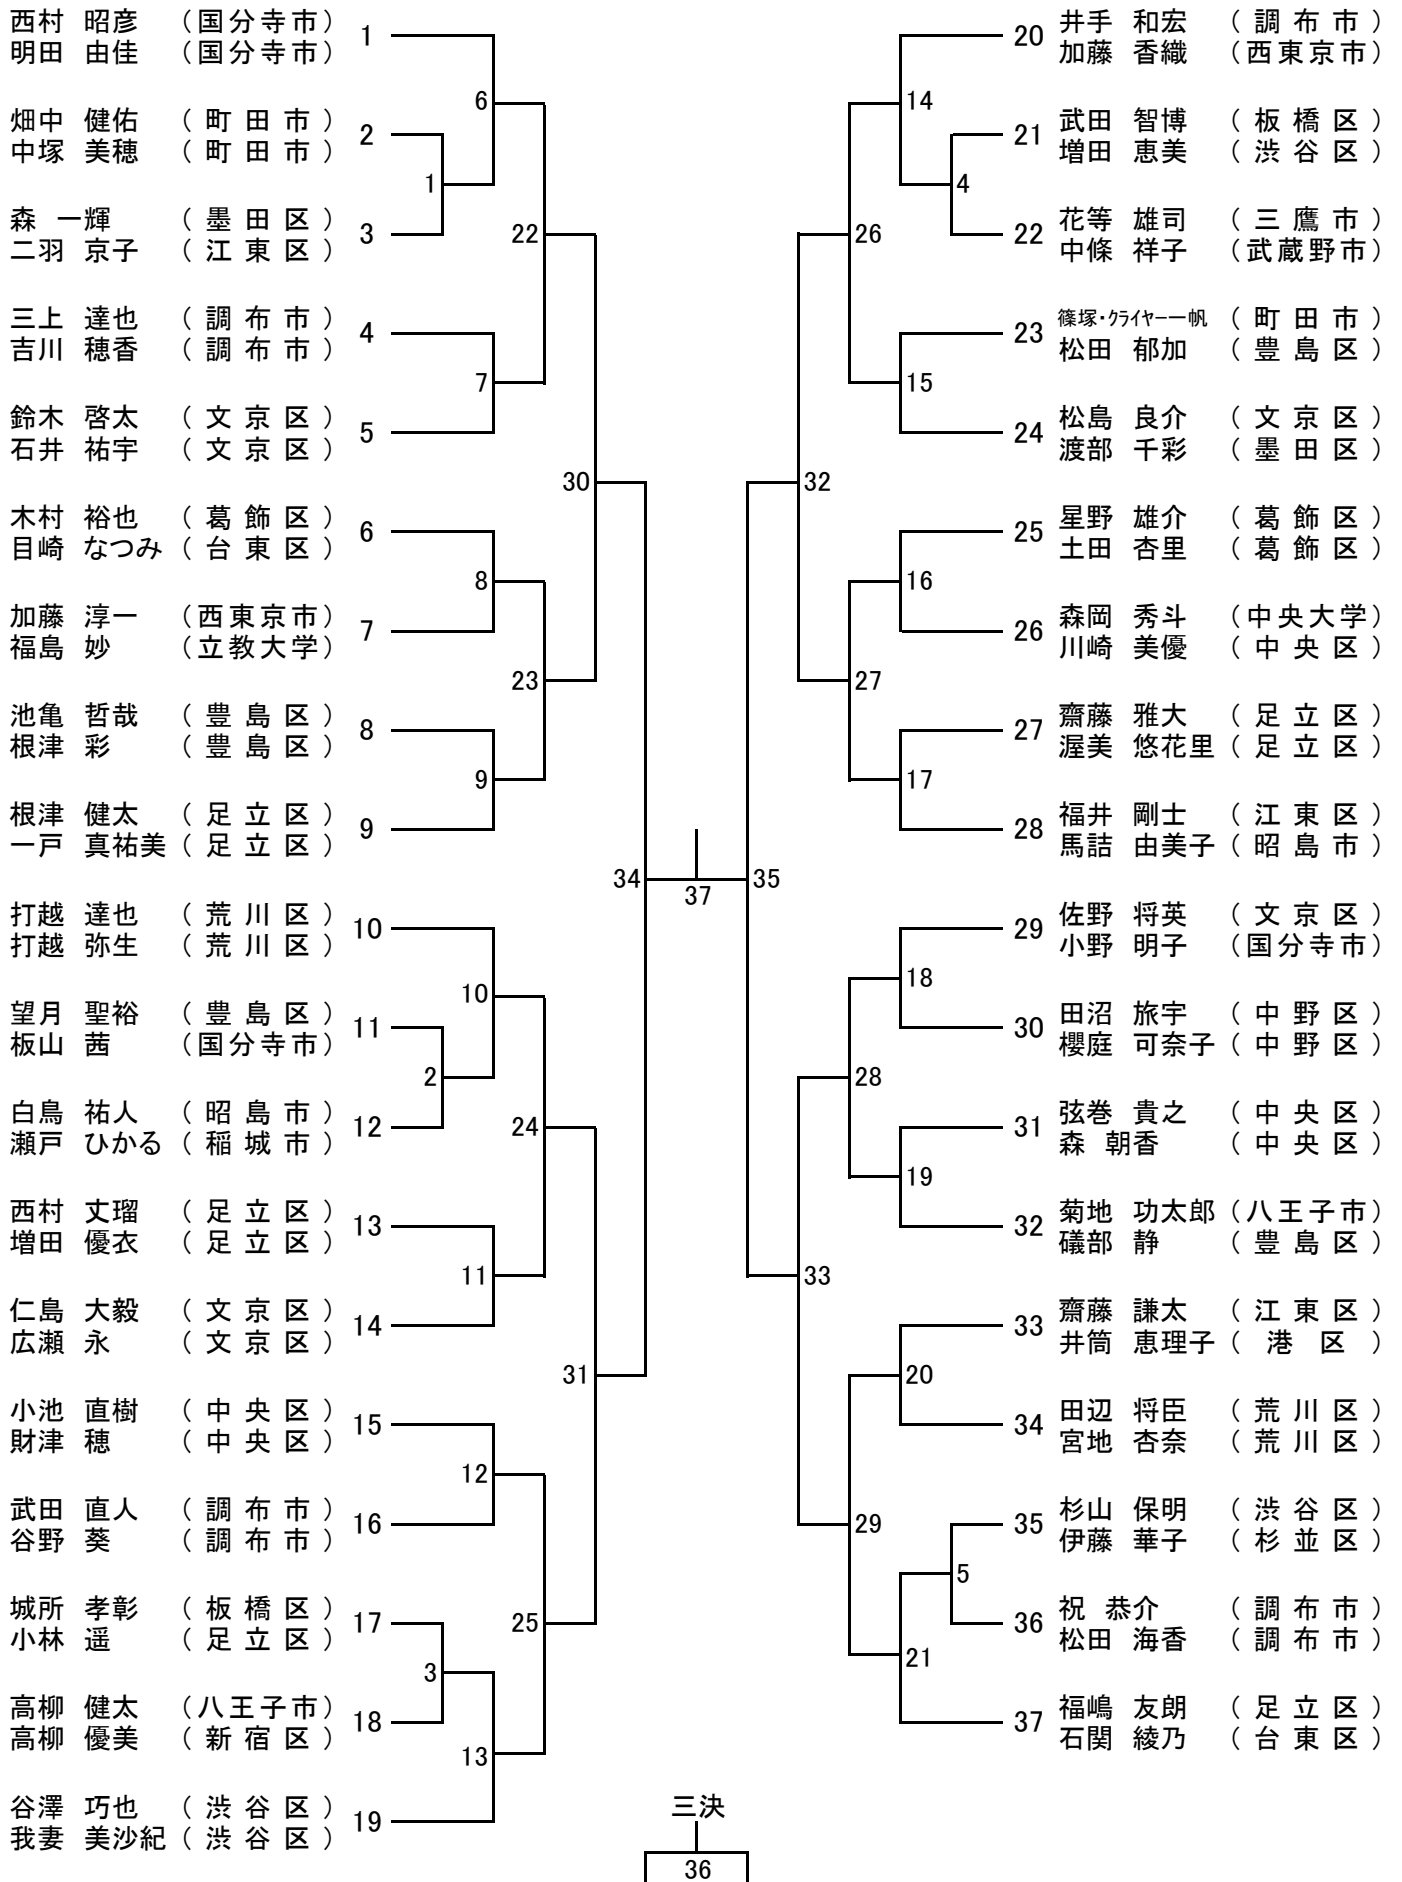

# ORDER OF PLAY

平成30年度 東京都混合ダブルス選手権大会 (一般の部・30歳以上の部～70歳以上の部)  
2019年 2月 9日 稲城市総合体育館

メインアリーナ [XD1・30・35・40・45・60・65・70]

サブアリーナ [XD50・55]

9:30~	1	2	3	4	5	6	7	8	9	10	11	12	13	14
1	XD1-1	XD1-2	XD1-3	XD1-4	XD1-5	XD30-1	XD30-2	XD30-3	XD30-4	XD30-5	XD50-1	XD50-2	XD50-3	XD50-5
2	XD35-1	XD35-2	XD35-3	XD40-1	XD40-2	XD40-3	XD40-4	XD40-5	XD45-1	XD45-2	XD50-6	XD50-7	XD50-8	XD50-9
3	XD45-3	XD45-4	XD45-5	XD45-6	XD45-7	XD45-8	XD45-9	XD45-10	XD45-11	XD45-12	XD50-10	XD50-11	XD50-13	XD50-14
4	XD60-1	XD65-1	XD65-2	XD70-1	XD70-2	XD1-6	XD1-7	XD1-8	XD1-9	XD1-10	XD50-15	XD50-16	XD50-17	XD50-18
5	XD1-11	XD1-12	XD1-13	XD1-14	XD1-15	XD1-16	XD1-17	XD1-18	XD1-19	XD1-20	XD50-4	XD50-12	XD50-19	XD55-1
6	XD1-21	XD30-6	XD30-7	XD30-8	XD30-9	XD35-4	XD35-5	XD35-6	XD35-7	XD35-8	XD55-2	XD55-3	XD55-4	XD55-5
7	XD35-9	XD35-10	XD35-11	XD40-6	XD40-7	XD40-8	XD40-9	XD40-10	XD40-11	XD40-12	XD55-6	XD55-7	XD55-8	XD50-20
8	XD40-13	XD45-13	XD45-14	XD45-15	XD45-16	XD45-17	XD45-18	XD45-19	XD45-20	XD60-2	XD50-21	XD50-22	XD50-23	XD50-24
9	XD60-3	XD60-4	XD60-5	XD65-3	XD65-4	XD70-3	XD70-4	XD1-22	XD1-23	XD1-24	XD50-25	XD50-26	XD50-27	XD55-9
10	XD1-25	XD1-26	XD1-27	XD1-28	XD1-29	XD30-10	XD30-11	XD35-12	XD35-13	XD35-14	XD55-10	XD55-11	XD55-12	XD50-28
11	XD35-15	XD40-14	XD40-15	XD40-16	XD40-17	XD45-21	XD45-22	XD45-23	XD45-24	XD60-6	XD50-29	XD50-30	XD50-31	XD55-13
12	XD60-7	XD70-5	XD70-6	XD1-30	XD1-31	XD1-32	XD1-33	XD30-12	XD30-13	XD35-16	XD55-14	XD50-32	XD50-33	
13	XD35-17	XD40-18	XD40-19	XD45-25	XD45-26	XD60-8	XD60-9	XD1-34	XD1-35		XD55-15	XD55-16	XD50-34	XD50-35
14	XD35-18	XD35-19	XD40-20	XD40-21	XD45-27	XD45-28	XD1-36	XD1-37						

平成30年度東京都混合ダブルス選手権大会 [一般の部 <XD1>] (37)

平成30年度東京都混合ダブルス選手権大会 [30歳以上の部 <XD30>] (13)

[35歳以上の部 <XD35>] (19)

平成30年度東京都混合ダブルス選手権大会 [50歳以上の部 <XD50>] (35)

[55歳以上の部 <XD55>] (16)

平成30年度東京都混合ダブルス選手権大会 [60歳以上の部 <XD60>] (9)

[65歳以上の部 <XD65>] (4)

[70歳以上の部 <XD70>] (6)