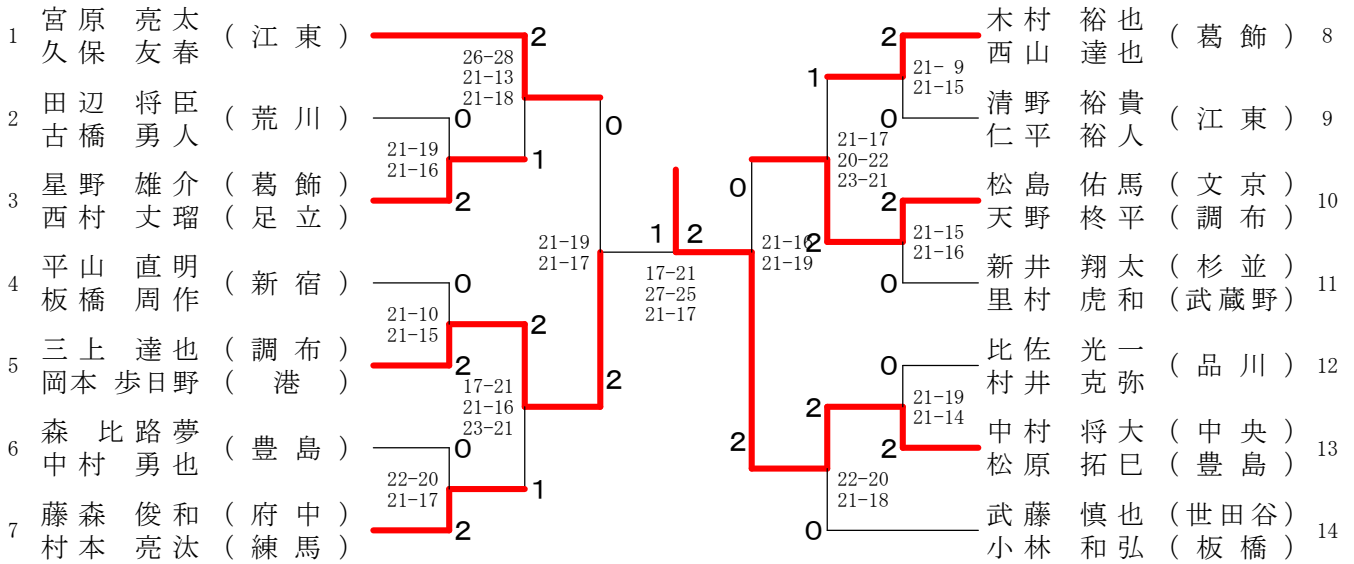

第62回全日本社会人大会都予選会 (ダブルス)

平成31年4月27日
葛飾区奥戸総合スポーツセンター

男子ダブルス4 (MD 4)