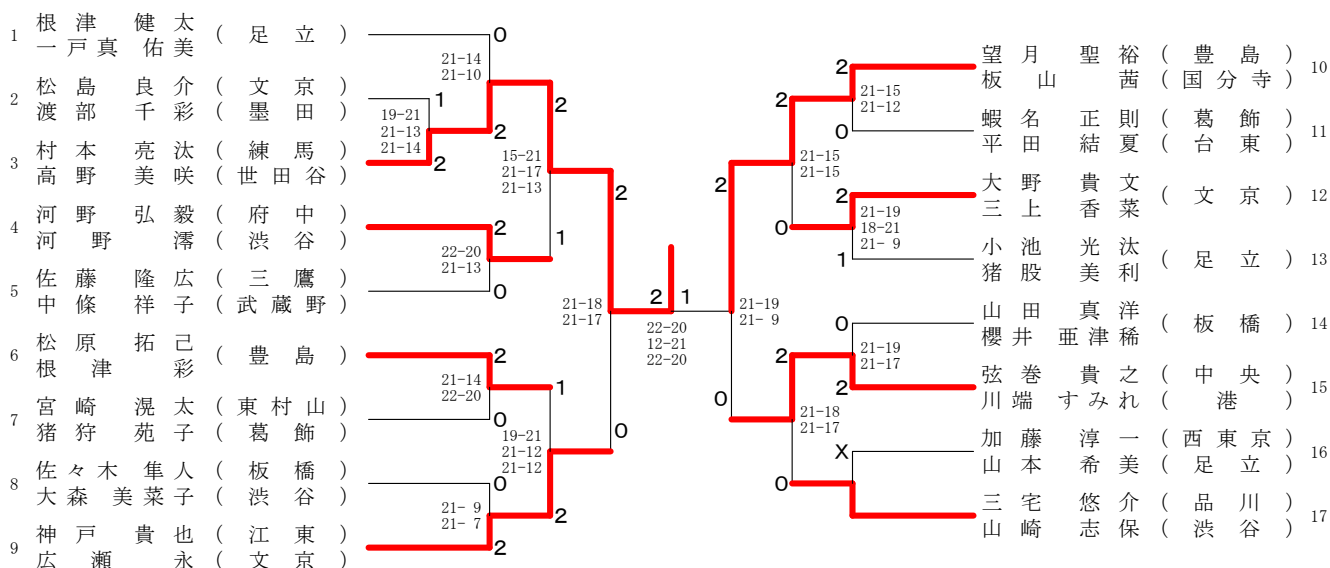

男子シングルス1

男子シングルス2

男子シングルス3

男子シングルス4

女子シングルス

混合ダブルス 1

混合ダブルス 2

第62回全日本社会人大会都予選会 (ダブルス)

平成31年4月27日
葛飾区奥戸総合スポーツセンター

男子ダブルス1 (MD1)

1	井手 和宏 (調布)	2	菅原 博文 (杉並)	8
	細野 泰弘 (文京)	21-8, 21-11	宮沢 弘治 (足立)	
2	谷口 聡 (江東)	0	山口 智史 (調布)	9
	伊藤 彰朗	21-10, 21-15	合田 洋平 (西東京)	
3	竹内 涼 (渋谷)	2	五味 大貴 (港)	10
	菅原 栄史	21-16, 21-19	泉宮 裕樹 (台東)	
4	中原 卓 (豊島)	0	雨貝 俊平 (江東)	11
	中原 越 (新宿)	21-13, 21-15	丸山 健太	
5	小口 利也 (日野)	2	田中 瑞樹 (国分寺)	12
	荒川 博之 (町田)	21-15, 21-16	栗原 規 (品川)	
6	小池 光汰 (足立)	0	増田 治加 (八王子)	13
	蝦名 正則 (葛飾)	21-13, 21-16	北岡 幸一 (福生)	
7	土岐田 匡将 (昭島)	2		
	中村 彰宏 (青梅)			