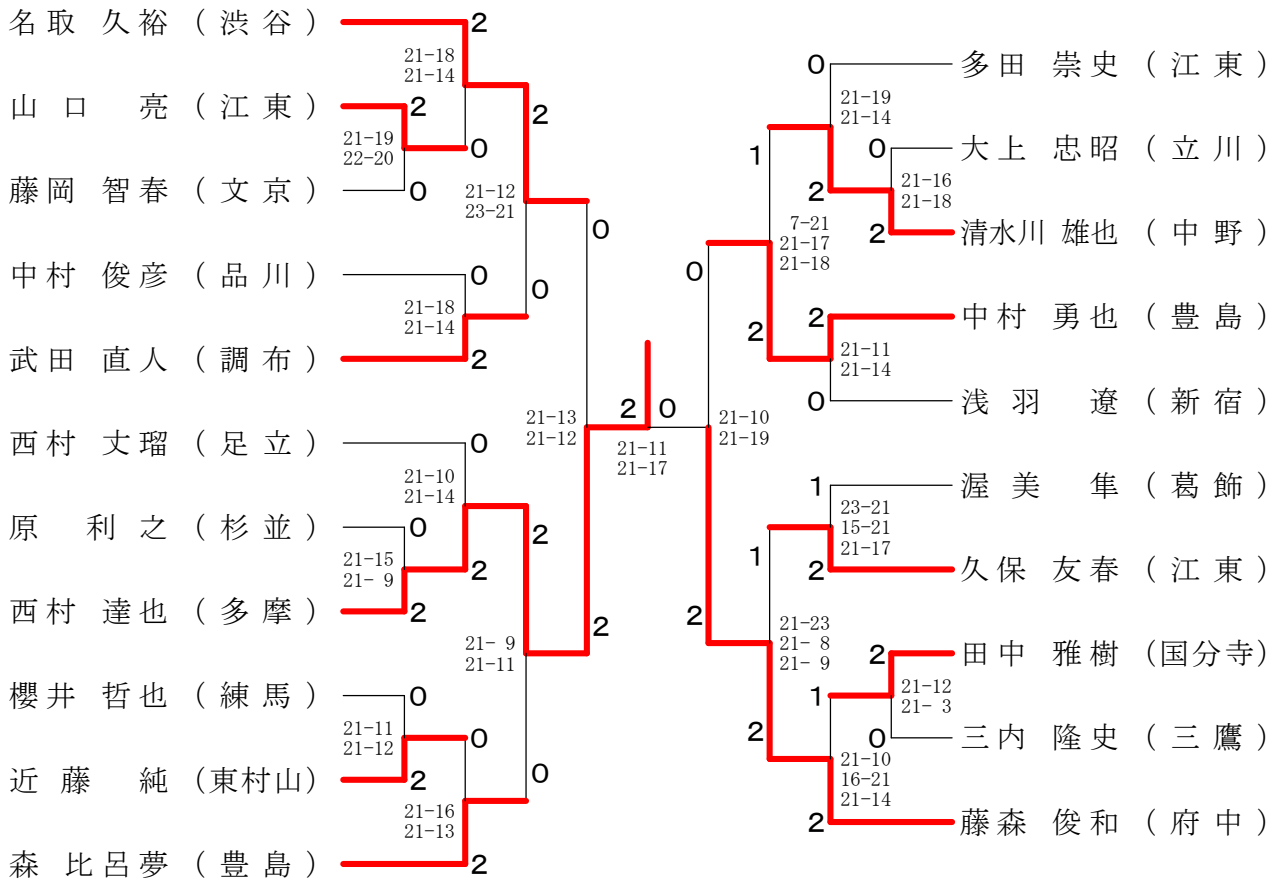

男子シングルス1

男子シングルス2

男子シングルス3

男子シングルス4

女子シングルス

混合ダブルス 1

混合ダブルス 2

第62回全日本社会人大会都予選会 (ダブルス)

平成31年4月27日
葛飾区奥戸総合スポーツセンター

男子ダブルス1 (MD1)

1	井手 和宏 (調布)	2	菅原 博文 (杉並)	8
	細野 泰弘 (文京)	21-8, 21-11	宮沢 弘治 (足立)	
2	谷口 聡 (江東)	0	山口 智史 (調布)	9
	伊藤 彰朗	21-10, 21-15	合田 洋平 (西東京)	
3	竹内 涼 (渋谷)	2	五味 大貴 (港)	10
	菅原 栄史	21-16, 21-19	泉宮 裕樹 (台東)	
4	中原 卓 (豊島)	0	雨貝 俊平 (江東)	11
	中原 越 (新宿)	21-13, 21-15	丸山 健太	
5	小口 利也 (日野)	2	田中 瑞樹 (国分寺)	12
	荒川 博之 (町田)	21-15, 21-16	栗原 規 (品川)	
6	小池 光汰 (足立)	0	増田 治加 (八王子)	13
	蝦名 正則 (葛飾)	21-13, 21-16	北岡 幸一 (福生)	
7	土岐田 匡将 (昭島)	2		
	中村 彰宏 (青梅)			

男子ダブルス2 (MD2)

1	望月 聖裕 (豊島)	2	佐藤 大 (品川)	8
	加藤 淳一 (西東京)	21-18, 14-21, 21-18	松川 晋也 (港)	
2	杉野 政之 (練馬)	0	矢野 隆宏 (調布)	9
	下島 怜 (台東)	21-18, 21-15	菅原 拓也 (江東)	
3	川村 ひなた (町田)	2	吉田 一貴 (豊島)	10
	クライヤー篠塚 一帆	21-16, 21-16	村崎 誠	
4	井手 智史 (調布)	1	根津 健太 (足立)	11
	増田 諒	21-13, 19-21, 21-19	白鳥 祐人 (昭島)	
5	大田 頼次 (江東)	2	竹村 浩至 (文京)	12
	多田 崇史	21-12, 21-12	後藤 拓磨 (板橋)	
6	原 利之 (杉並)	0	白藤 翔 (江東)	13
	田口 陽向 (北)	21-12, 21-11	水島 浩太郎	
7	杉山 保明 (渋谷)	2		
	名取 久裕			

男子ダブルス3 (MD3)

1	菊池 朗史 (府中)	2	三宅 悠介 (品川)	8
	永井 諒	21-14, 21-7	坂本 茂行 (葛飾)	
2	鈴木 啓太 (文京)	0	平井 貴之亮 (江東)	9
	下山 裕之	19-21, 21-11, 21-18	山口 亮	
3	清酒 文人 (江東)	1	宇野 真也 (調布)	10
	小野原 瑞輝	21-15, 21-17	北島 和典 (世田谷)	
4	北島 昂樹 (国分寺)	2	今橋 篤彦 (豊島)	11
	進藤 翔平 (中央)	21-9, 21-13	洲 鎌隆博 (杉並)	
5	祝 恭介 (調布)	0	山田 真洋 (板橋)	12
	仲 和也	21-14, 21-15	大塩 拓也	
6	森 一輝 (墨田)	0	木村 尋斗 (江東)	13
	田中 一平 (中野)	21-7, 21-4	畔上 駿平	
7	川音 勇稀道 (足立)	2		
	高嶋 道			