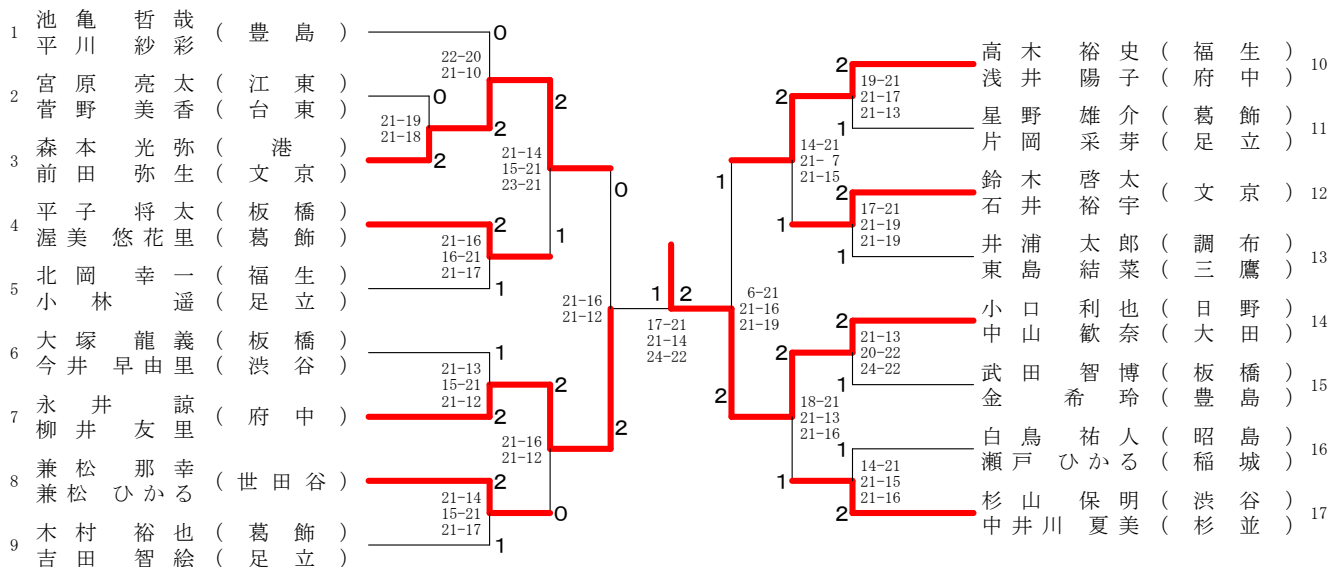

男子シングルス1

男子シングルス2

男子シングルス3

男子シングルス4

女子シングルス

混合ダブルス 1

混合ダブルス 2

第62回全日本社会人大会都予選会 (ダブルス)

平成31年4月27日
葛飾区奥戸総合スポーツセンター

男子ダブルス1 (MD1)

1	井手 和宏 (調布)	2	菅原 博文 (杉並)	8
	細野 泰弘 (文京)	21-8, 21-11	宮沢 弘治 (足立)	
2	谷口 聡 (江東)	0	山口 智史 (調布)	9
	伊藤 彰朗	21-10, 21-15	合田 洋平 (西東京)	
3	竹内 涼 (渋谷)	2	五味 大貴 (港)	10
	菅原 栄史	21-16, 21-19	泉宮 裕樹 (台東)	
4	中原 卓 (豊島)	0	雨貝 俊平 (江東)	11
	中原 越 (新宿)	21-13, 21-15	丸山 健太	
5	小口 利也 (日野)	2	田中 瑞樹 (国分寺)	12
	荒川 博之 (町田)	21-15, 21-16	栗原 規 (品川)	
6	小池 光汰 (足立)	0	増田 治加 (八王子)	13
	蝦名 正則 (葛飾)	21-13, 21-16	北岡 幸一 (福生)	
7	土岐田 匡将 (昭島)	2		
	中村 彰宏 (青梅)			