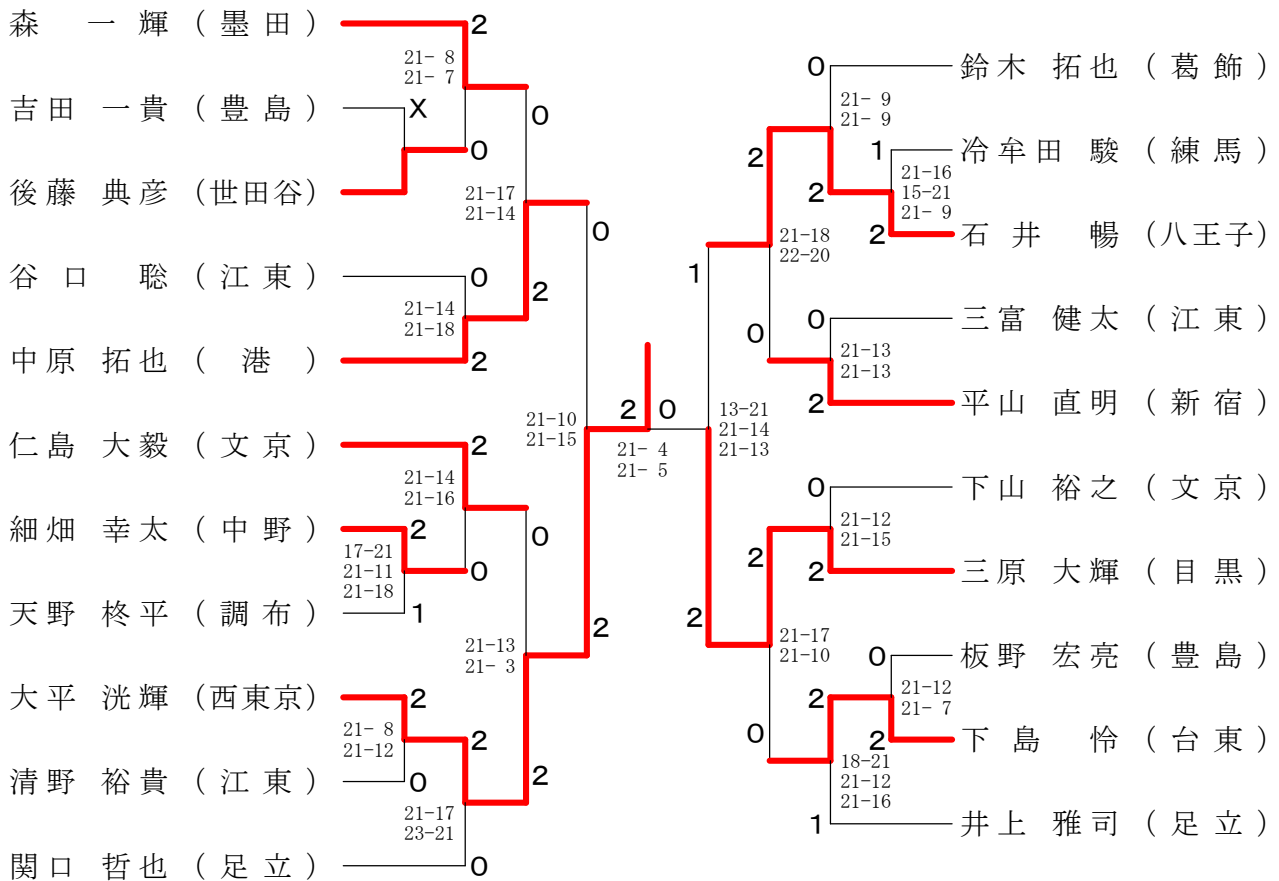

男子シングルス1

男子シングルス2

男子シングルス3

男子シングルス4

女子シングルス

混合ダブルス 1

混合ダブルス 2

第62回全日本社会人大会都予選会 (ダブルス)

平成31年4月27日
葛飾区奥戸総合スポーツセンター

男子ダブルス1 (MD1)

1	井手 和宏 (調布)	2	菅原 博文 (杉並)	8
	細野 泰弘 (文京)	21-8, 21-11	宮沢 弘治 (足立)	
2	谷口 聡 (江東)	0	山口 智史 (調布)	9
	伊藤 彰朗	21-10, 21-15	合田 洋平 (西東京)	
3	竹内 涼 (渋谷)	2	五味 大貴 (港)	10
	菅原 栄史	21-16, 21-19	泉宮 裕樹 (台東)	
4	中原 卓 (豊島)	0	雨貝 俊平 (江東)	11
	中原 越 (新宿)	21-13, 21-15	丸山 健太	
5	小口 利也 (日野)	2	田中 瑞樹 (国分寺)	12
	荒川 博之 (町田)	21-15, 21-16	栗原 規 (品川)	
6	小池 光汰 (足立)	0	増田 治加 (八王子)	13
	蝦名 正則 (葛飾)	21-13, 21-16	北岡 幸一 (福生)	
7	土岐田 匡将 (昭島)	2		
	中村 彰宏 (青梅)			

男子ダブルス2 (MD2)

1	望月 聖裕 (豊島)	2	佐藤 大 (品川)	8
	加藤 淳一 (西東京)	21-18, 14-21, 21-18	松川 晋也 (港)	
2	杉野 政之 (練馬)	0	矢野 隆宏 (調布)	9
	下島 怜 (台東)	21-18, 21-15	菅原 拓也 (江東)	
3	川村 ひなた (町田)	2	吉田 一貴 (豊島)	10
	クライヤー篠塚 一帆	21-16, 21-16	村崎 誠	
4	井手 智史 (調布)	1	根津 健太 (足立)	11
	増田 諒	21-13, 19-21, 21-19	白鳥 祐人 (昭島)	
5	大田 頼次 (江東)	2	竹村 浩至 (文京)	12
	多田 崇史	21-12, 21-12	後藤 拓磨 (板橋)	
6	原 利之 (杉並)	0	白藤 翔 (江東)	13
	田口 陽向 (北)	21-12, 21-11	水島 浩太郎	
7	杉山 保明 (渋谷)	2		
	名取 久裕			

男子ダブルス3 (MD3)

1	菊池 朗史 (府中)	2	三宅 悠介 (品川)	8
	永井 諒	21-14, 21-7	坂本 茂行 (葛飾)	
2	鈴木 啓太 (文京)	0	平井 貴之亮 (江東)	9
	下山 裕之	19-21, 21-11, 21-18	山口 亮	
3	清酒 文人 (江東)	1	宇野 真也 (調布)	10
	小野原 瑞輝	21-15, 21-17	北島 和典 (世田谷)	
4	北島 昂樹 (国分寺)	2	今橋 篤彦 (豊島)	11
	進藤 翔平 (中央)	21-9, 21-13	洲 鎌隆博 (杉並)	
5	祝 恭介 (調布)	0	山田 真洋 (板橋)	12
	仲 和也	21-14, 21-15	大塩 拓也	
6	森 一輝 (墨田)	0	木村 尋斗 (江東)	13
	田中 一平 (中野)	21-7, 21-4	畔上 駿平	
7	川音 勇稀道 (足立)	2		
	高嶋 道			