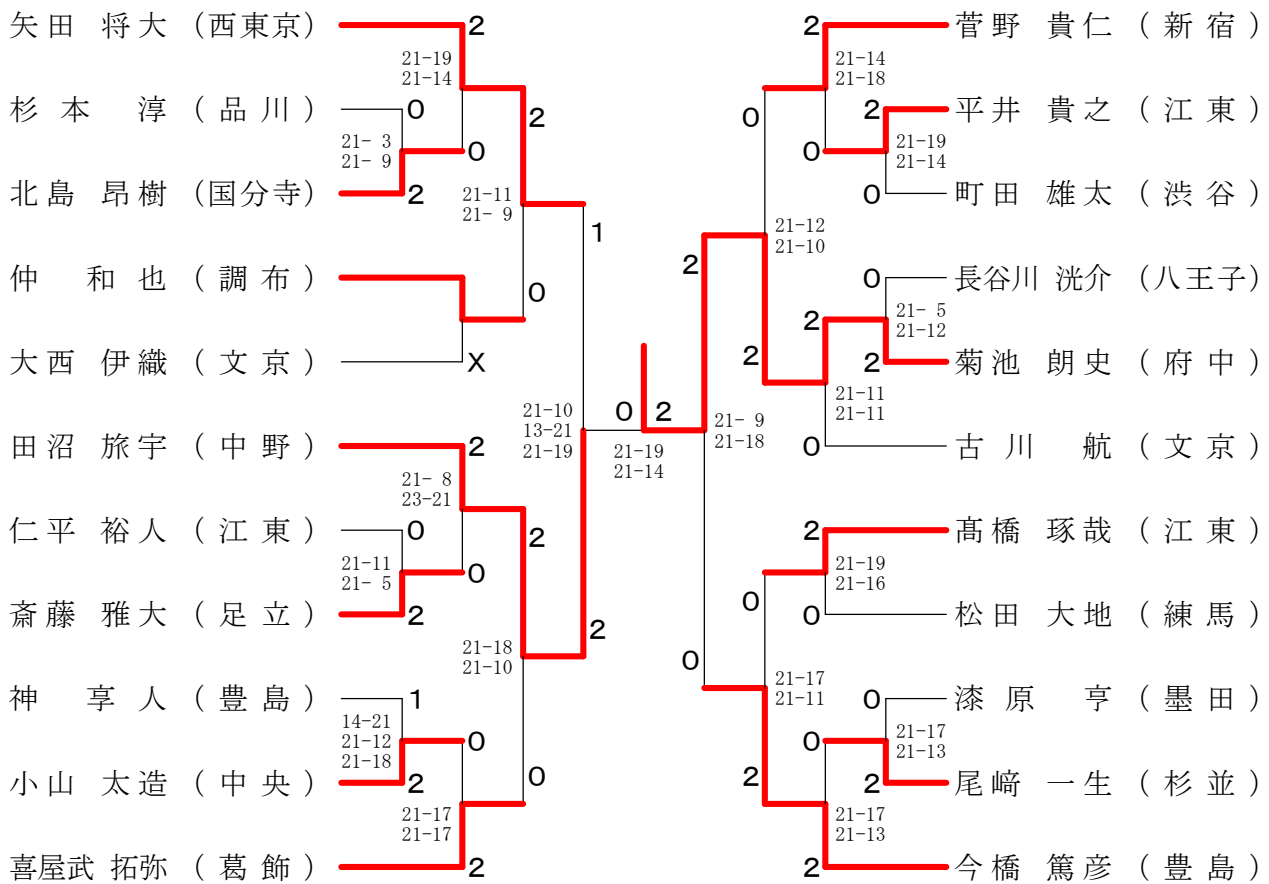

男子シングルス1

男子シングルス2

男子シングルス3

男子シングルス4

女子シングルス

混合ダブルス 1

混合ダブルス 2

第62回全日本社会人大会都予選会 (ダブルス)

平成31年4月27日
葛飾区奥戸総合スポーツセンター

男子ダブルス1 (MD1)

1	井手 和宏 (調布)	2	菅原 博文 (杉並)	8
	細野 泰弘 (文京)	21-8, 21-11	宮沢 弘治 (足立)	
2	谷口 聡 (江東)	0	山口 智史 (調布)	9
	伊藤 彰朗	21-10, 21-15	合田 洋平 (西東京)	
3	竹内 涼 (渋谷)	2	五味 大貴 (港)	10
	菅原 栄史	21-16, 21-19	泉宮 裕樹 (台東)	
4	中原 卓 (豊島)	0	雨貝 俊平 (江東)	11
	中原 越 (新宿)	21-13, 21-15	丸山 健太	
5	小口 利也 (日野)	2	田中 瑞樹 (国分寺)	12
	荒川 博之 (町田)	21-15, 21-16	栗原 規 (品川)	
6	小池 光汰 (足立)	0	増田 治加 (八王子)	13
	蝦名 正則 (葛飾)	21-13, 21-16	北岡 幸一 (福生)	
7	土岐田 匡将 (昭島)	2		
	中村 彰宏 (青梅)			

男子ダブルス2 (MD2)

1	望月 聖裕 (豊島)	2	佐藤 大 (品川)	8
	加藤 淳一 (西東京)	21-18, 14-21, 21-18	松川 晋也 (港)	
2	杉野 政之 (練馬)	0	矢野 隆宏 (調布)	9
	下島 怜 (台東)	21-18, 21-15	菅原 拓也 (江東)	
3	川村 ひなた (町田)	2	吉田 一貴 (豊島)	10
	クライヤー篠塚 一帆	21-16, 21-16	村崎 誠	
4	井手 智史 (調布)	1	根津 健太 (足立)	11
	増田 諒	21-13, 19-21, 21-19	白鳥 祐人 (昭島)	
5	大田 頼次 (江東)	2	竹村 浩至 (文京)	12
	多田 崇史	21-12, 21-12	後藤 拓磨 (板橋)	
6	原 利之 (杉並)	0	白藤 翔 (江東)	13
	田口 陽向 (北)	21-12, 21-11	水島 浩太郎	
7	杉山 保明 (渋谷)	2		
	名取 久裕			

男子ダブルス3 (MD3)

1	菊池 朗史 (府中)	2	三宅 悠介 (品川)	8
	永井 諒	21-14, 21-7	坂本 茂行 (葛飾)	
2	鈴木 啓太 (文京)	0	平井 貴之亮 (江東)	9
	下山 裕之	19-21, 21-11, 21-18	山口 亮	
3	清酒 文人 (江東)	1	宇野 真也 (調布)	10
	小野原 瑞輝	21-15, 21-17	北島 和典 (世田谷)	
4	北島 昂樹 (国分寺)	2	今橋 篤彦 (豊島)	11
	進藤 翔平 (中央)	21-9, 21-13	洲 鎌隆博 (杉並)	
5	祝 恭介 (調布)	0	山田 真洋 (板橋)	12
	仲 和也	21-14, 21-15	大塩 拓也	
6	森 一輝 (墨田)	0	木村 尋斗 (江東)	13
	田中 一平 (中野)	21-7, 21-4	畔上 駿平	
7	川音 勇稀道 (足立)	2		
	高嶋 道			