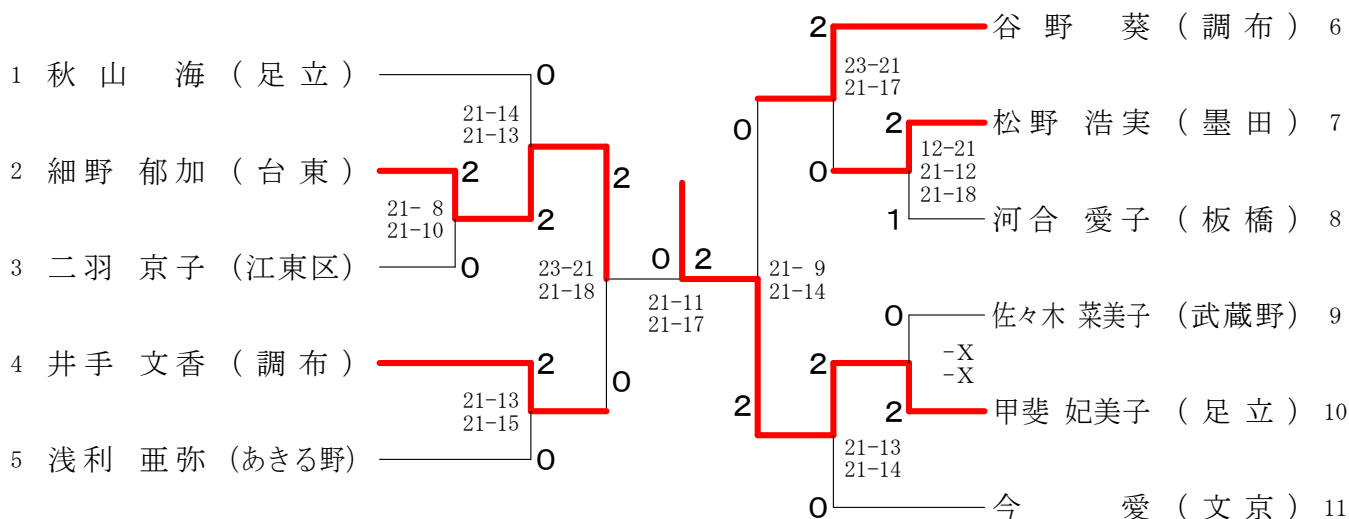

男子シングルス1

男子シングルス2

男子シングルス3

男子シングルス4

女子シングルス

混合ダブルス 1

混合ダブルス 2

第62回全日本社会人大会都予選会 (ダブルス)

平成31年4月27日
葛飾区奥戸総合スポーツセンター

男子ダブルス1 (MD1)

1	井手 和宏 (調布)	2	菅原 博文 (杉並)	8
	細野 泰弘 (文京)	21-8, 21-11	宮沢 弘治 (足立)	
2	谷口 聡 (江東)	0	山口 智史 (調布)	9
	伊藤 彰朗	21-10, 21-15	合田 洋平 (西東京)	
3	竹内 涼 (渋谷)	2	五味 大貴 (港)	10
	菅原 栄史	21-16, 21-19	泉宮 裕樹 (台東)	
4	中原 卓 (豊島)	0	雨貝 俊平 (江東)	11
	中原 越 (新宿)	21-13, 21-15	丸山 健太	
5	小口 利也 (日野)	2	田中 瑞樹 (国分寺)	12
	荒川 博之 (町田)	21-15, 21-16	栗原 規 (品川)	
6	小池 光汰 (足立)	0	増田 治加 (八王子)	13
	蝦名 正則 (葛飾)	21-13, 21-16	北岡 幸一 (福生)	
7	土岐田 匡将 (昭島)	2		
	中村 彰宏 (青梅)			