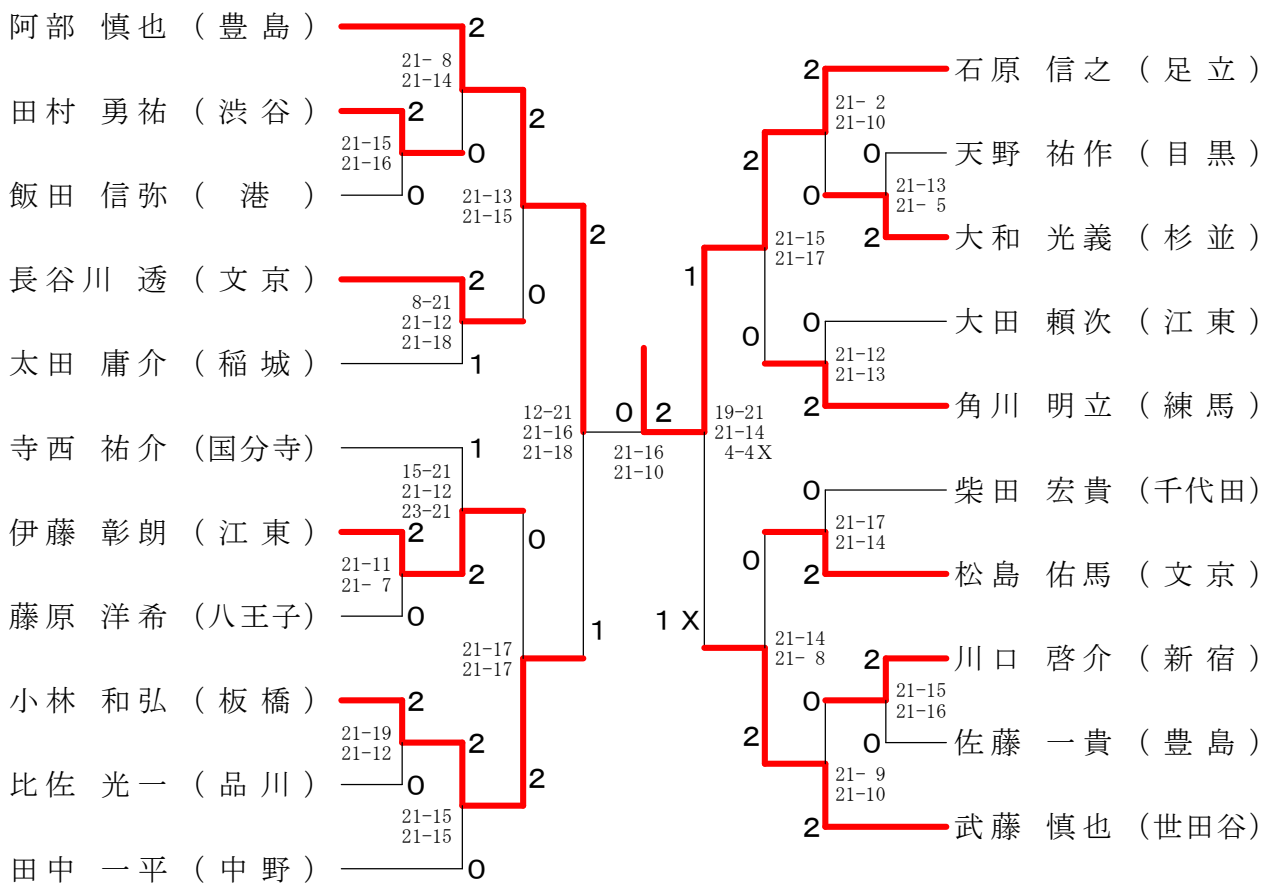

男子シングルス1

男子シングルス2

男子シングルス3

男子シングルス4

女子シングルス

混合ダブルス 1

混合ダブルス 2

第62回全日本社会人大会都予選会 (ダブルス)

平成31年4月27日
葛飾区奥戸総合スポーツセンター

男子ダブルス1 (MD1)

1	井手 和宏 (調布)	2	菅原 博文 (杉並)	8
	細野 泰弘 (文京)	21-8, 21-11	宮沢 弘治 (足立)	
2	谷口 聡 (江東)	0	山口 智史 (調布)	9
	伊藤 彰朗	21-10, 21-15	合田 洋平 (西東京)	
3	竹内 涼 (渋谷)	2	五味 大貴 (港)	10
	菅原 栄史	21-16, 21-19	泉宮 裕樹 (台東)	
4	中原 卓 (豊島)	0	雨貝 俊平 (江東)	11
	中原 越 (新宿)	21-13, 21-15	丸山 健太	
5	小口 利也 (日野)	2	田中 瑞樹 (国分寺)	12
	荒川 博之 (町田)	21-15, 21-16	栗原 規 (品川)	
6	小池 光汰 (足立)	0	増田 治加 (八王子)	13
	蝦名 正則 (葛飾)	21-13, 21-16	北岡 幸一 (福生)	
7	土岐田 匡将 (昭島)	2		
	中村 彰宏 (青梅)			

男子ダブルス2 (MD2)

1	望月 聖裕 (豊島)	2	佐藤 大 (品川)	8
	加藤 淳一 (西東京)	21-18, 14-21, 21-18	松川 晋也 (港)	
2	杉野 政之 (練馬)	0	矢野 隆宏 (調布)	9
	下島 怜 (台東)	21-18, 21-15	菅原 拓也 (江東)	
3	川村 ひなた (町田)	2	吉田 一貴 (豊島)	10
	クライヤー篠塚 一帆	21-16, 21-16	村崎 誠	
4	井手 智史 (調布)	1	根津 健太 (足立)	11
	増田 諒	21-13, 19-21, 21-19	白鳥 祐人 (昭島)	
5	大田 頼次 (江東)	2	竹村 浩至 (文京)	12
	多田 崇史	21-12, 21-12	後藤 拓磨 (板橋)	
6	原 利之 (杉並)	0	白藤 翔 (江東)	13
	田口 陽向 (北)	21-12, 21-11	水島 浩太郎	
7	杉山 保明 (渋谷)	2		
	名取 久裕			

男子ダブルス3 (MD3)

1	菊池 朗史 (府中)	2	三宅 悠介 (品川)	8
	永井 諒	21-14, 21-7	坂本 茂行 (葛飾)	
2	鈴木 啓太 (文京)	0	平井 貴之亮 (江東)	9
	下山 裕之	19-21, 21-11, 21-18	山口 亮	
3	清酒 文人 (江東)	1	宇野 真也 (調布)	10
	小野原 瑞輝	21-15, 21-17	北島 和典 (世田谷)	
4	北島 昂樹 (国分寺)	2	今橋 篤彦 (豊島)	11
	進藤 翔平 (中央)	21-9, 21-13	洲 鎌隆博 (杉並)	
5	祝 恭介 (調布)	0	山田 真洋 (板橋)	12
	仲 和也	21-14, 21-15	大塩 拓也	
6	森 一輝 (墨田)	0	木村 尋斗 (江東)	13
	田中 一平 (中野)	21-7, 21-4	畔上 駿平	
7	川音 勇稀道 (足立)	2		
	高嶋 道			