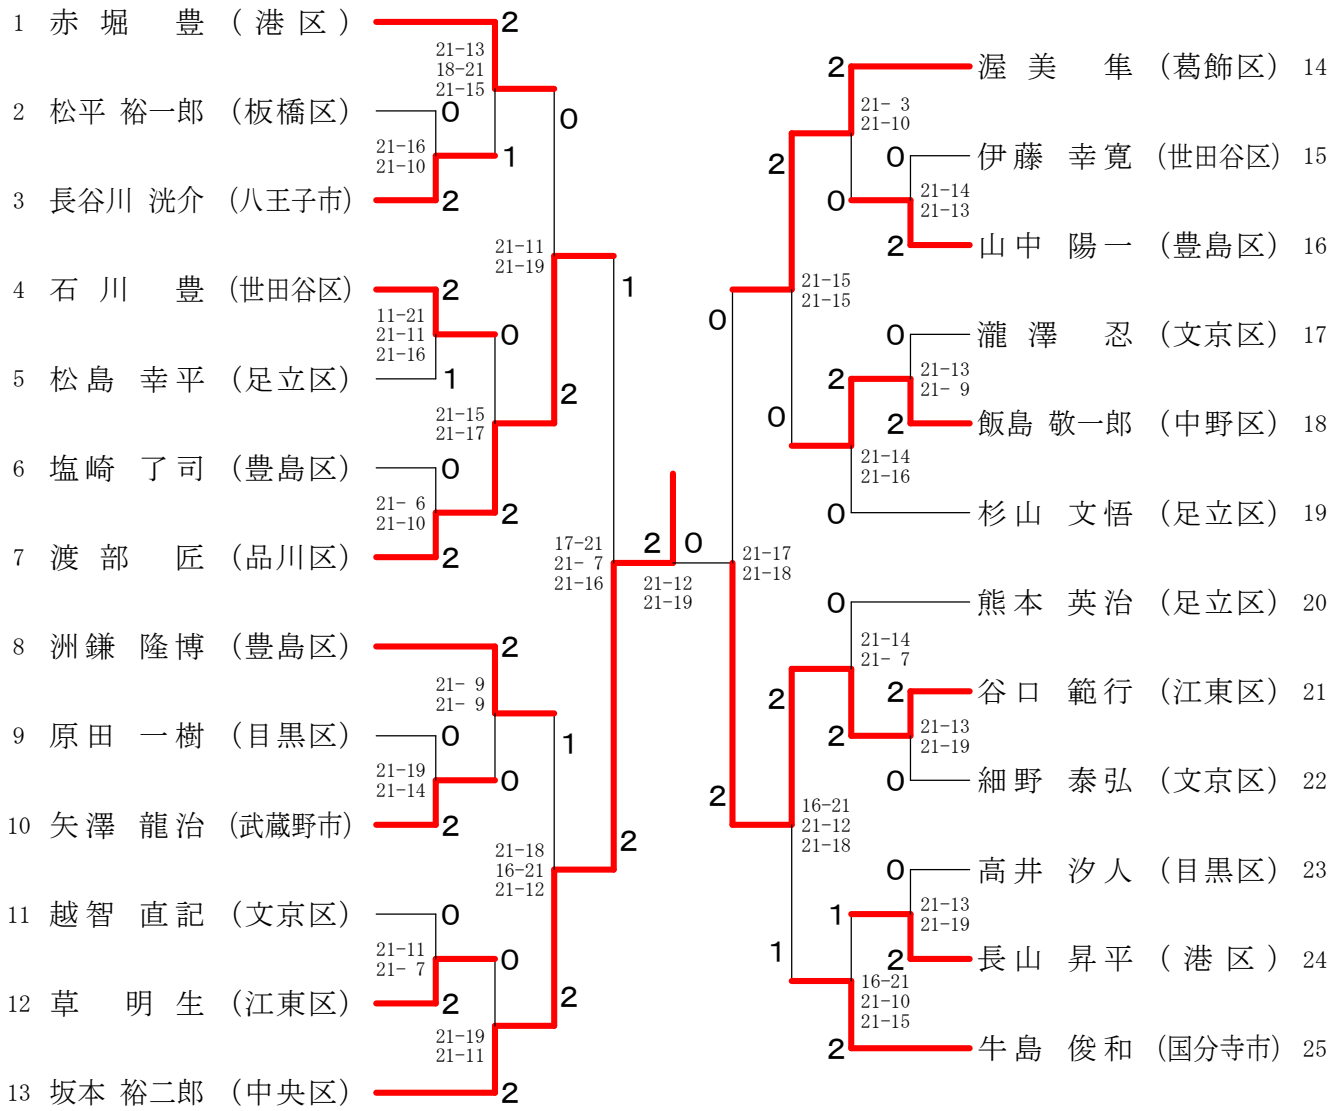

シングルス (男子) 一般の部

シングルス (男子) 30才の部

三位決定戦

シングルス (男子) 35才の部

シングルス (男子) 40才の部

三位決定戦

シングルス (男子) 45才の部

シングルス (男子) 50才の部

シングルス (男子) 55才の部

三位決定戦

シングルス (男子) 60才の部

シングルス (男子) 65才の部

シングルス（男子）70才の部