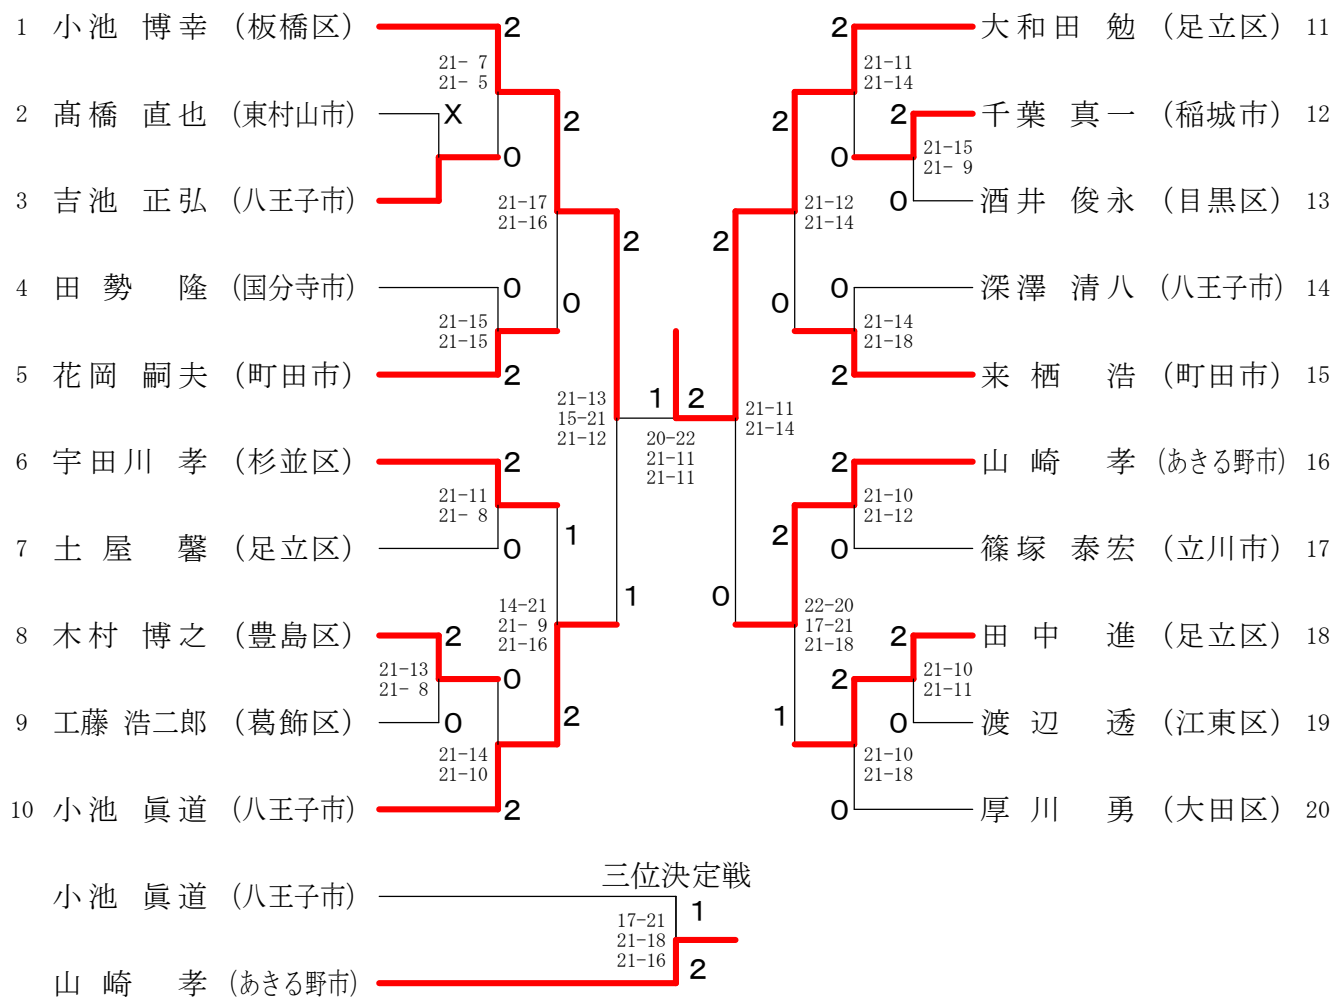

シングルス (男子) 一般の部

シングルス (男子) 30才の部

三位決定戦

シングルス (男子) 35才の部

シングルス (男子) 40才の部

三位決定戦

シングルス (男子) 45才の部

シングルス (男子) 50才の部

シングルス (男子) 55才の部

三位決定戦

シングルス (男子) 60才の部

シングルス (男子) 65才の部

シングルス（男子）70才の部