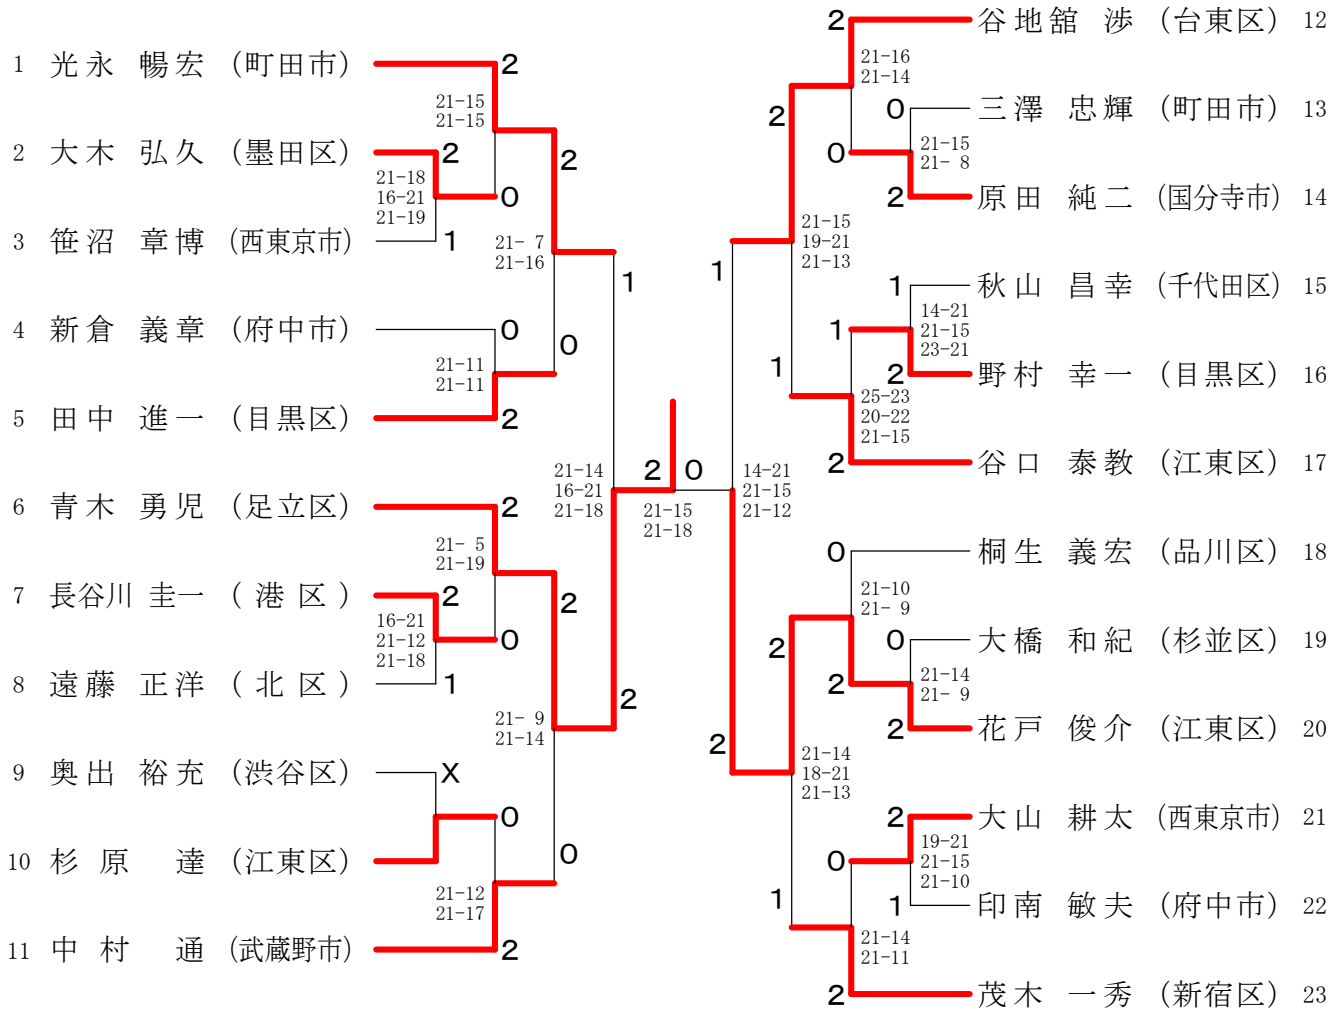

シングルス (男子) 一般の部

シングルス (男子) 30才の部

三位決定戦

シングルス (男子) 35才の部

シングルス (男子) 40才の部

三位決定戦

シングルス (男子) 45才の部

シングルス (男子) 50才の部

シングルス (男子) 55才の部

三位決定戦

シングルス (男子) 60才の部

シングルス (男子) 65才の部

シングルス（男子）70才の部