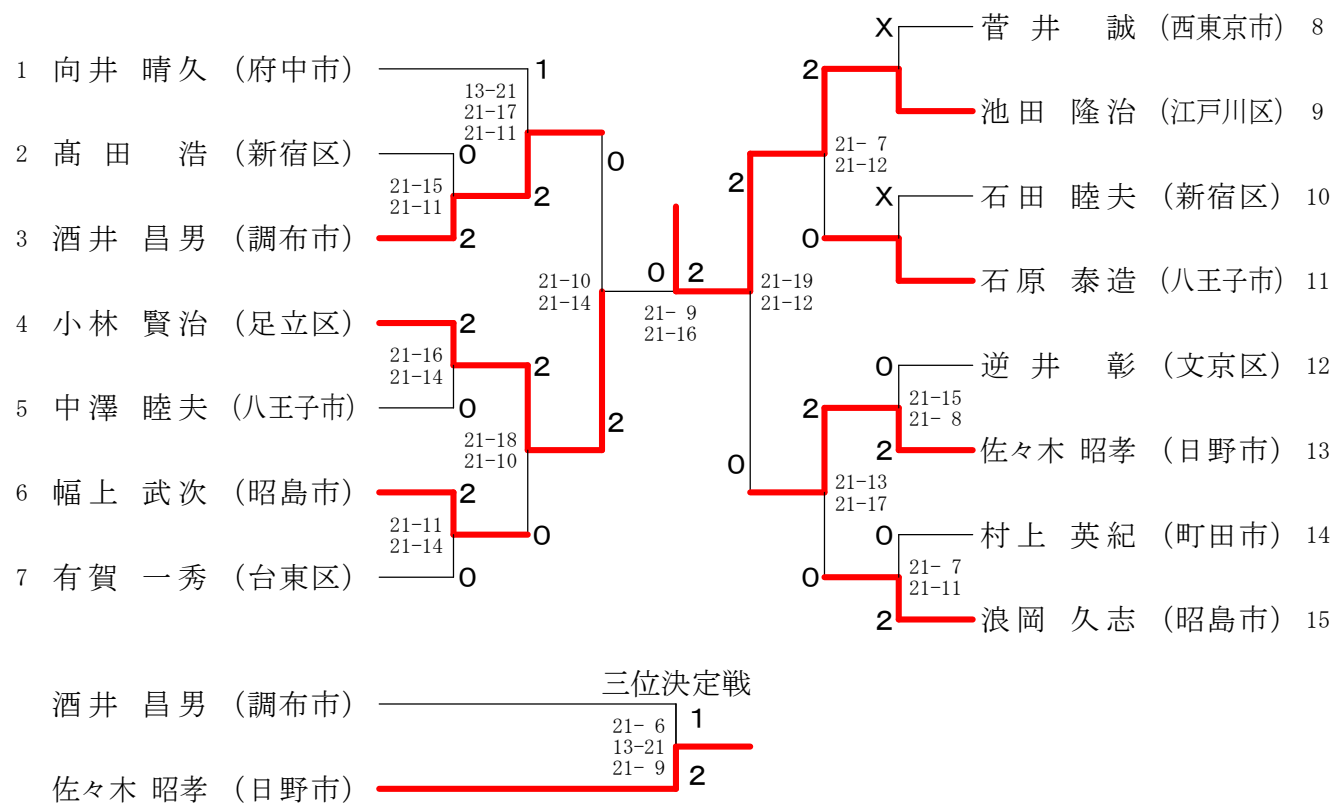

シングルス (男子) 一般の部

シングルス (男子) 30才の部

三位決定戦

シングルス (男子) 35才の部

シングルス (男子) 40才の部

三位決定戦

シングルス (男子) 45才の部

シングルス (男子) 50才の部

シングルス (男子) 55才の部

三位決定戦

シングルス (男子) 60才の部

シングルス (男子) 65才の部

シングルス（男子）70才の部