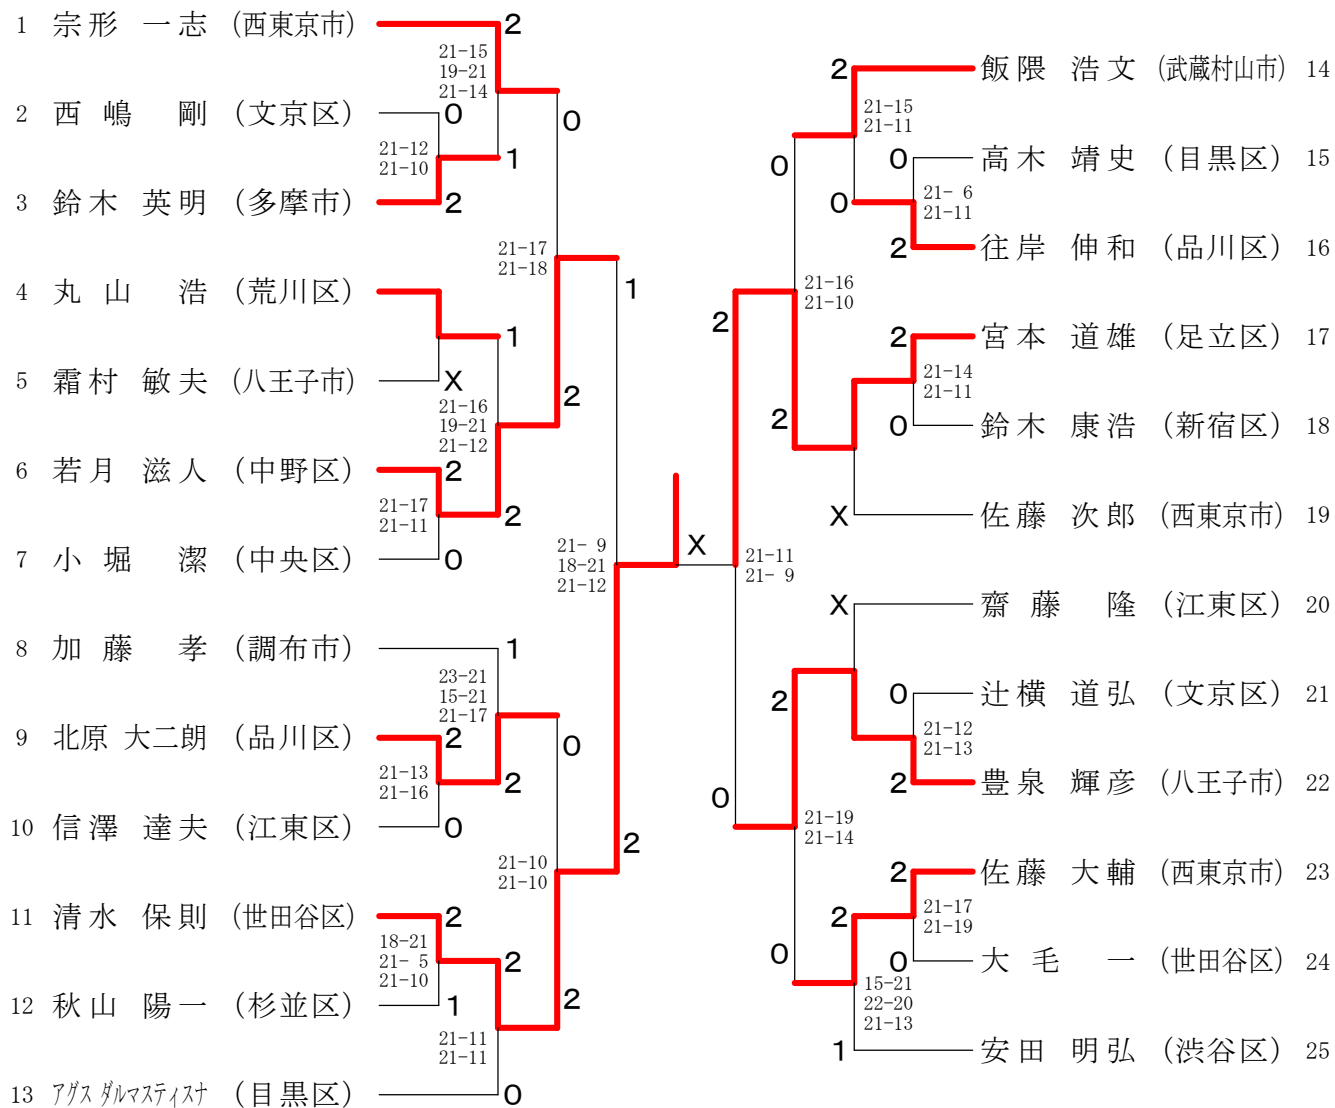

シングルス (男子) 一般の部

シングルス (男子) 30才の部

三位決定戦

シングルス (男子) 35才の部

シングルス (男子) 40才の部

三位決定戦

シングルス (男子) 45才の部

シングルス (男子) 50才の部

シングルス (男子) 55才の部

三位決定戦

シングルス (男子) 60才の部

シングルス (男子) 65才の部

シングルス（男子）70才の部