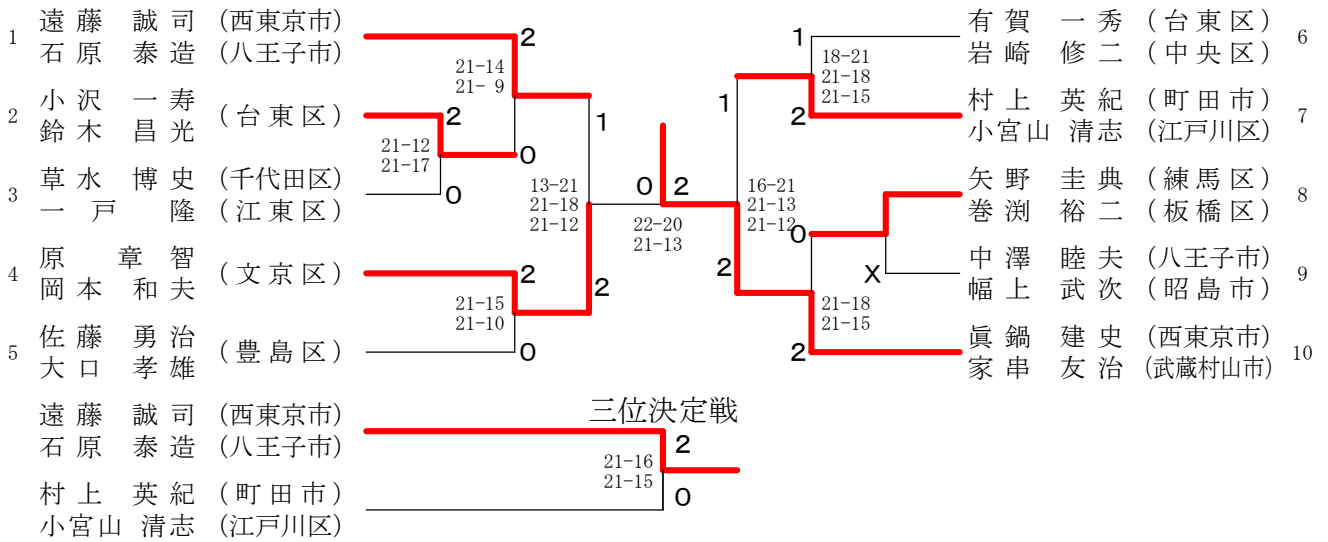

男子ダブルス 65才の部