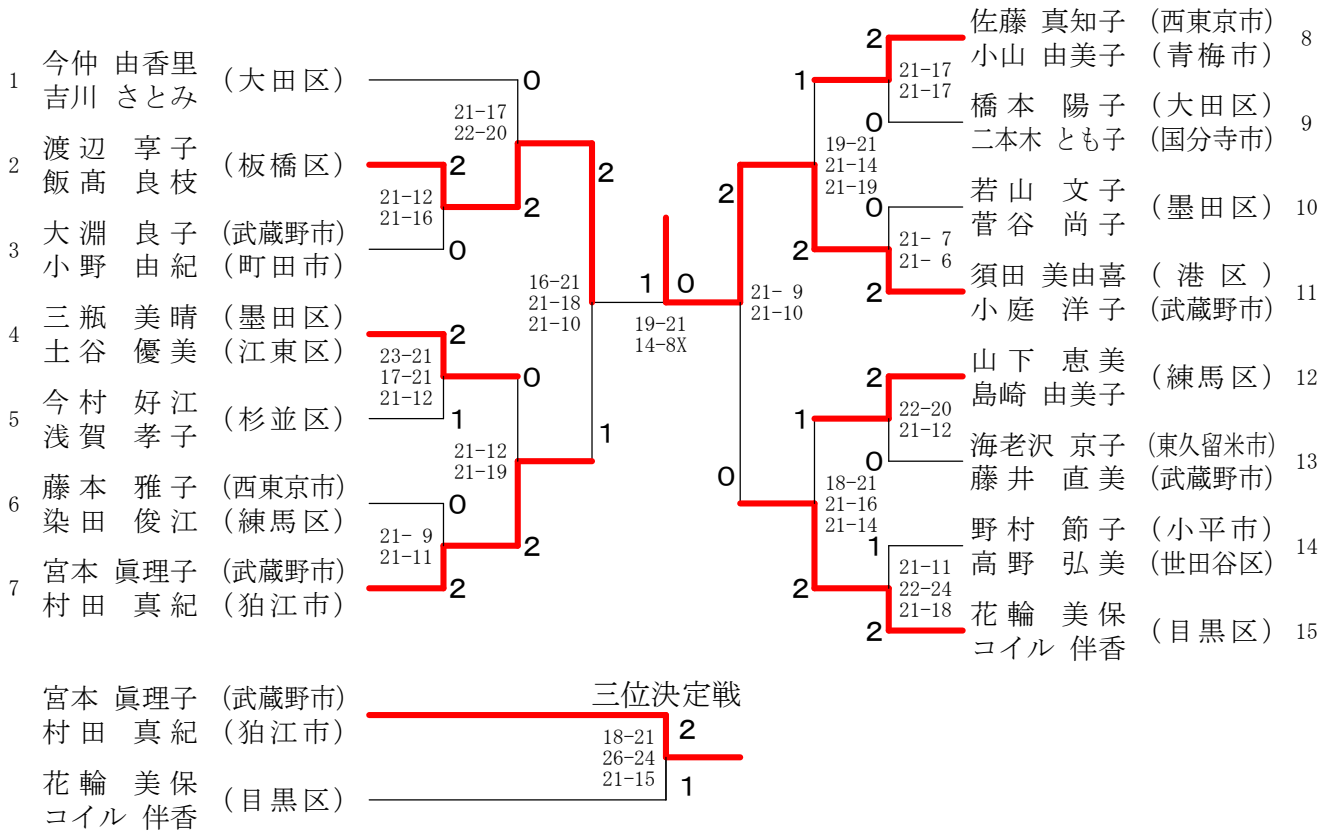

男子ダブルス30才の部1

1	久保 友春 (江東区)	2	岩間 壮一郎 (葛飾区)	8
	平井 貴之 (江東区)	2	川田 陽太 (豊島区)	
2	木口 智広 (武蔵野市)	0	土岐田 匡将 (青梅市)	9
	岩城 伸明 (日野市)	0	川村 広大 (多摩市)	
3	木村 裕也 (葛飾区)	2	仲野 芳毅 (江東区)	10
	中村 勇也 (豊島区)	2	落合 穰司 (江東区)	
4	田畑 克敏 (品川区)	0	田島 大雅 (港区)	11
	松平 定直 (世田谷区)	0	中塩 雅貴 (台東区)	
5	牛島 俊和 (国分寺市)	X	深山 拓哉 (葛飾区)	12
	山田 祐也 (板橋区)	2	漆原 亨 (葛飾区)	
6	三原 大輝 (目黒区)	2	田沼 旅宇 (中野区)	13
	鈴木 啓太 (文京区)	2	宮地 雄介 (豊島区)	
7	喜屋武 拓弥 (葛飾区)	1	金原 光司 (千代田区)	14
	茂木 暢彦 (港区)	1	小林 和弘 (板橋区)	

男子ダブルス30才の部2

1	佐々木 崇 (板橋区)	0	池亀 哲哉 (豊島区)	8
	町田 雄太 (渋谷区)	0	平川 大貴 (豊島区)	
2	細畑 幸太 (中野区)	2	笠松 暁輝 (品川区)	9
	北岡 幸一 (福生市)	2	増田 翼 (目黒区)	
3	永井 諒 (府中市)	1	仁平 裕人 (江東区)	10
	荒川 憲司 (葛飾区)	1	清野 裕貴 (江東区)	
4	神戸 貴也 (江東区)	2	冷牟田 駿 (葛飾区)	11
	小口 利也 (日野市)	2	武田 智博 (板橋区)	
5	菅原 博文 (杉並区)	0	飯田 信弥 (港区)	12
	仲上 寿和 (豊島区)	2	安田 僚 (港区)	
6	伊藤 泰貴 (葛飾区)	0	福嶋 友朗 (足立区)	13
	鈴木 拓也 (葛飾区)	0	小池 直樹 (国分寺市)	
7	五味 大貴 (港区)	2		
	岡本 歩日野 (港区)	2		

男子ダブルス 45才の部 2

女子ダブルス 30才の部

女子ダブルス 35才の部

三位決定戦

女子ダブルス 40才の部

三位決定戦

女子ダブルス 45才の部

男子ダブルス50才の部1

男子ダブルス 65才の部

男子ダブルス 70才の部

女子ダブルス 50才の部 1

女子ダブルス 60才の部

女子ダブルス 65才の部

女子ダブルス 70才の部