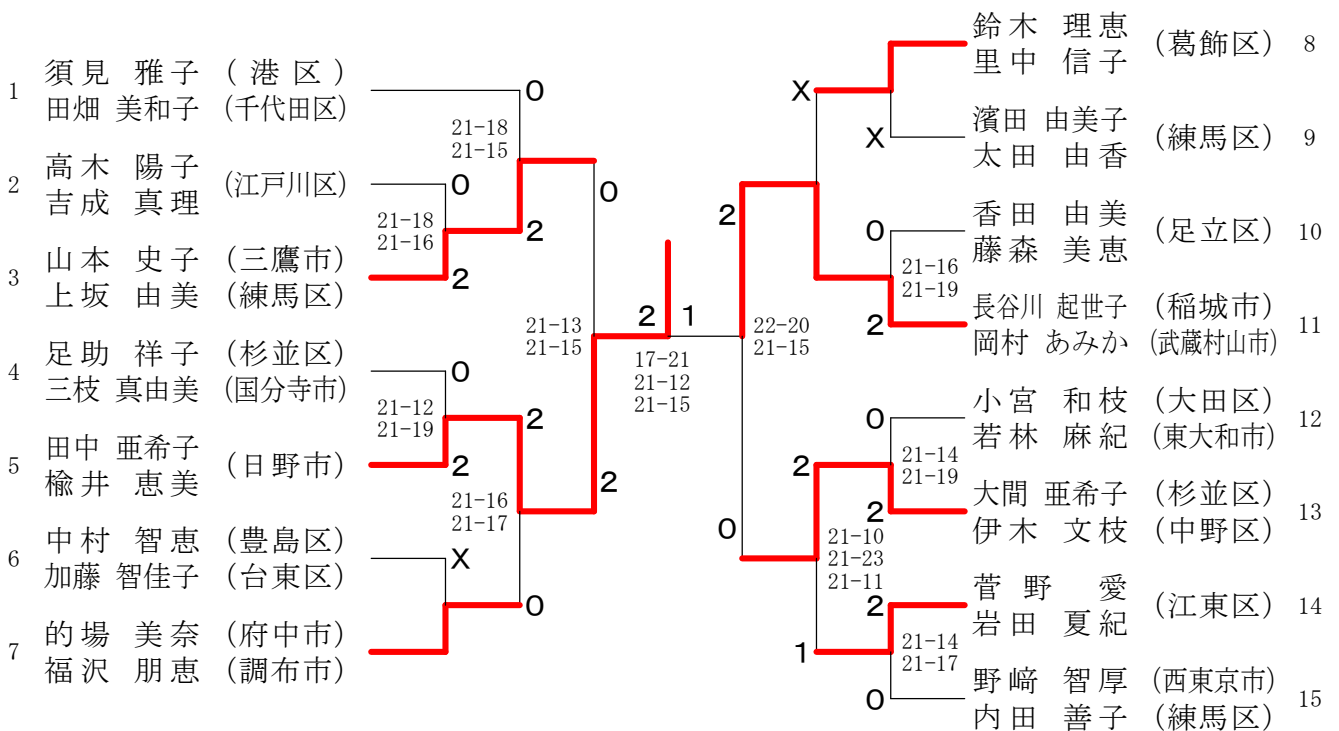

男子ダブルス 45才の部 2

女子ダブルス 30才の部

女子ダブルス 35才の部

三位決定戦

女子ダブルス 40才の部

三位決定戦

女子ダブルス 45才の部

男子ダブルス50才の部1

男子ダブルス50才の部2

1	青木 勇児 (足立区)	佐藤 隆昭 (西東京市)	2	佐藤 明 (板橋区)	7
2	細谷 孝治 (国分寺市)	田中 克典 (日野市)	0	佐藤 哲也 (板橋区)	8
3	茜ヶ久保 拓生 (墨田区)	宮田 敬 (台東区)	2	川和 寛 (八王子市)	9
4	柴山 裕 (西東京市)	坂本 貴弘 (中央区)	0	原田 純二 (国分寺市)	10
5	中村 俊也 (江東区)	花戸 俊介 (江東区)	2	高城 伸一 (西東京市)	11
6	巽 弘樹 (港区)	茂木 一秀 (新宿区)	2	島野 欽司 (西東京市)	12
				野村 幸一 (目黒区)	
				田中 進一 (目黒区)	
				前田 秀賢 (豊島区)	
				高 畠 剛 (世田谷区)	
				吉安 隆司 (品川区)	
				藤田 真司 (品川区)	

男子ダブルス 65才の部

男子ダブルス 70才の部

女子ダブルス 50才の部 1

女子ダブルス 60才の部

女子ダブルス 65才の部

女子ダブルス 70才の部