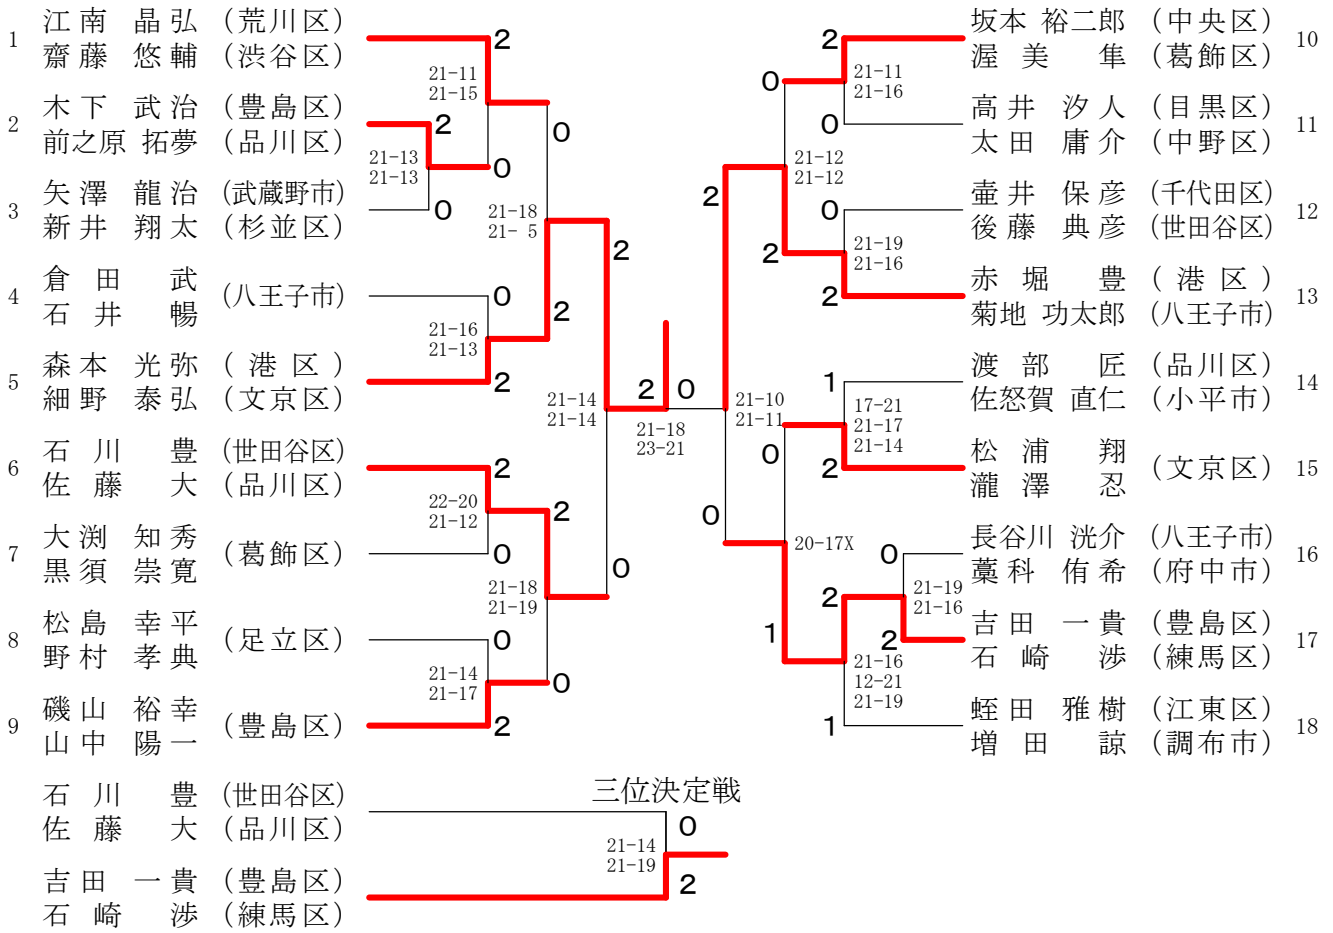

男子ダブルス30才の部1

1	久保 友春 (江東区)	2	岩間 壮一郎 (葛飾区)	8
	平井 貴之 (江東区)	2	川田 陽太 (豊島区)	
2	木口 智広 (武蔵野市)	0	土岐田 匡将 (青梅市)	9
	岩城 伸明 (日野市)	0	川村 広大 (多摩市)	
3	木村 裕也 (葛飾区)	2	仲野 芳毅 (江東区)	10
	中村 勇也 (豊島区)	2	落合 穰司 (江東区)	
4	田畑 克敏 (品川区)	0	田島 大雅 (港区)	11
	松平 定直 (世田谷区)	0	中塩 雅貴 (台東区)	
5	牛島 俊和 (国分寺市)	X	深山 拓哉 (葛飾区)	12
	山田 祐也 (板橋区)	2	漆原 亨 (葛飾区)	
6	三原 大輝 (目黒区)	2	田沼 旅宇 (中野区)	13
	鈴木 啓太 (文京区)	2	宮地 雄介 (豊島区)	
7	喜屋武 拓弥 (葛飾区)	1	金原 光司 (千代田区)	14
	茂木 暢彦 (港区)	1	小林 和弘 (板橋区)	

男子ダブルス30才の部2

1	佐々木 崇 (板橋区)	0	池亀 哲哉 (豊島区)	8
	町田 雄太 (渋谷区)	0	平川 大貴 (豊島区)	
2	細畑 幸太 (中野区)	2	笠松 暁輝 (品川区)	9
	北岡 幸一 (福生市)	2	増田 翼 (目黒区)	
3	永井 諒 (府中市)	1	仁平 裕人 (江東区)	10
	荒川 憲司 (葛飾区)	1	清野 裕貴 (江東区)	
4	神戸 貴也 (江東区)	2	冷牟田 駿 (葛飾区)	11
	小口 利也 (日野市)	2	武田 智博 (板橋区)	
5	菅原 博文 (杉並区)	0	飯田 信弥 (港区)	12
	仲上 寿和 (豊島区)	2	安田 僚 (港区)	
6	伊藤 泰貴 (葛飾区)	0	福嶋 友朗 (足立区)	13
	鈴木 拓也 (葛飾区)	0	小池 直樹 (国分寺市)	
7	五味 大貴 (港区)	2		
	岡本 歩日野 (港区)	2		

男子ダブルス 35才の部