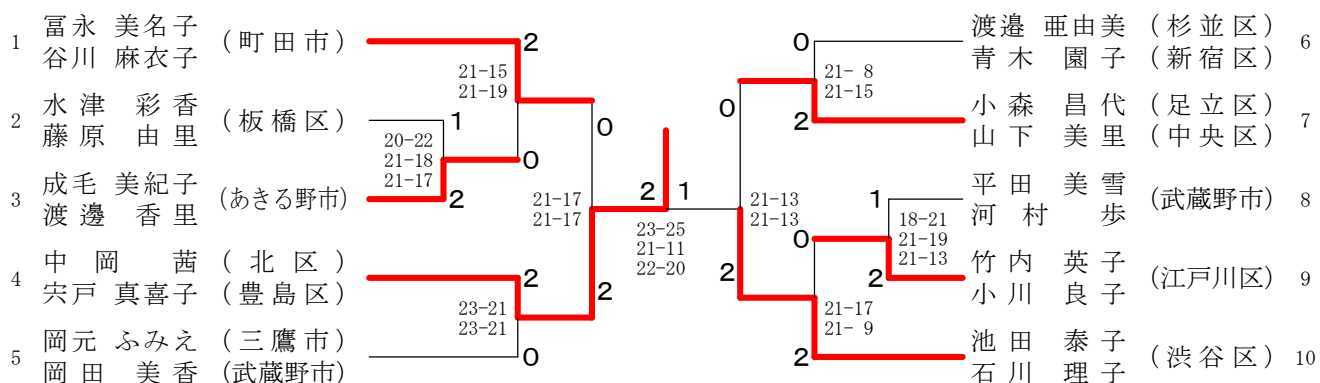

男子ダブルス 45才の部 2

女子ダブルス 30才の部

女子ダブルス 35才の部

三位決定戦

女子ダブルス 40才の部

三位決定戦

女子ダブルス 45才の部

男子ダブルス50才の部1