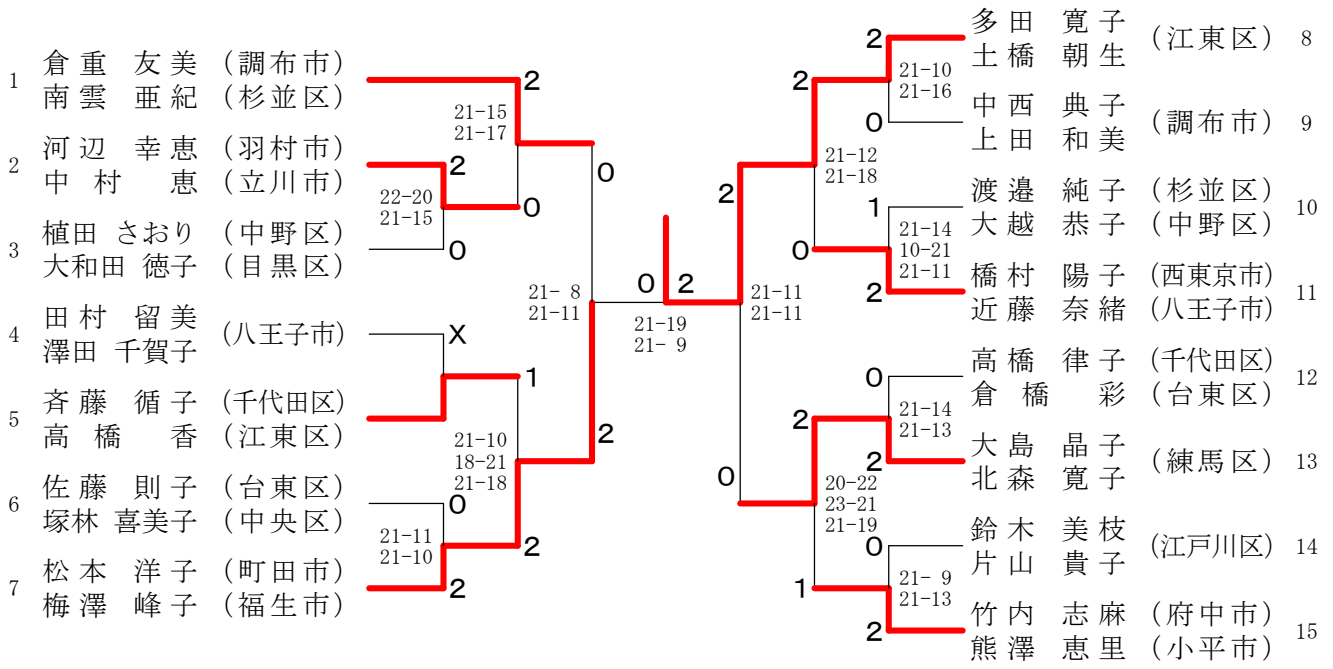

男子ダブルス 45才の部 2

女子ダブルス 30才の部

女子ダブルス 35才の部

三位決定戦

女子ダブルス 40才の部

三位決定戦

女子ダブルス 45才の部

男子ダブルス50才の部1