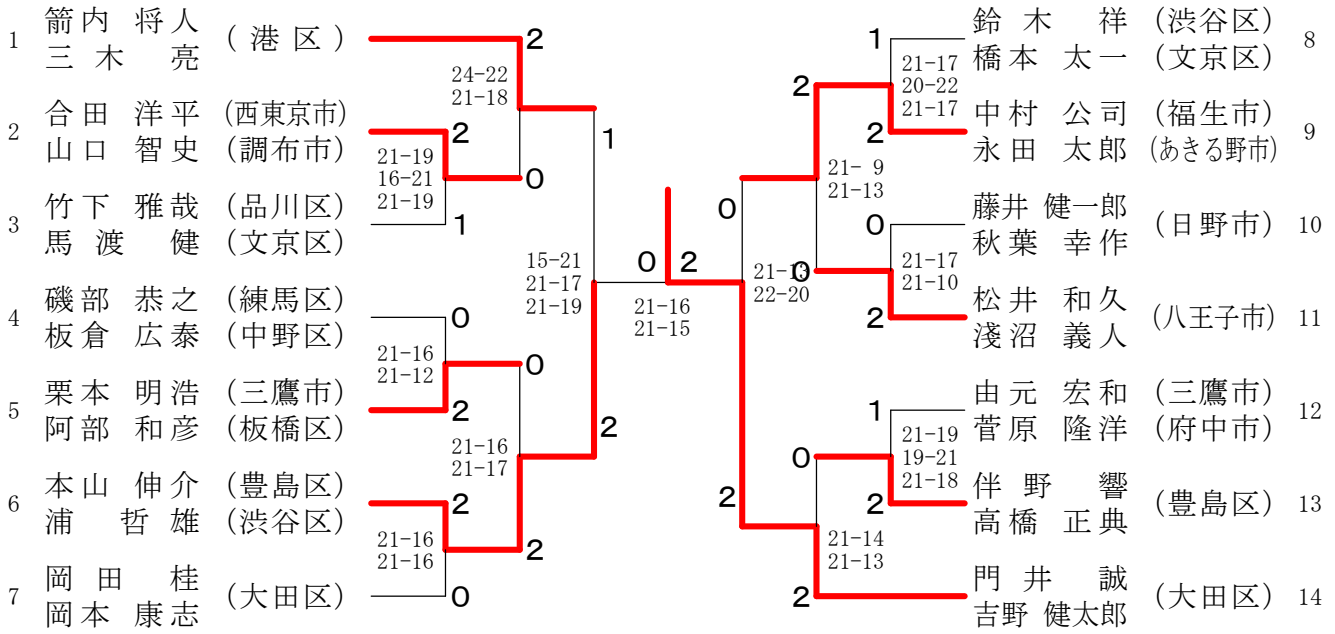

男子ダブルス30才の部2

1	佐々木 崇 (板橋区)	0	池亀 哲哉 (豊島区)	8
	町田 雄太 (渋谷区)	0	平川 大貴 (豊島区)	
2	細畑 幸太 (中野区)	2	笠松 暁輝 (品川区)	9
	北岡 幸一 (福生市)	2	増田 翼 (目黒区)	
3	永井 諒 (府中市)	1	仁平 裕人 (江東区)	10
	荒川 憲司 (葛飾区)	1	清野 裕貴 (江東区)	
4	神戸 貴也 (江東区)	2	冷牟田 駿 (葛飾区)	11
	小口 利也 (日野市)	2	武田 智博 (板橋区)	
5	菅原 博文 (杉並区)	0	飯田 信弥 (港区)	12
	仲上 寿和 (豊島区)	2	安田 僚 (港区)	
6	伊藤 泰貴 (葛飾区)	0	福嶋 友朗 (足立区)	13
	鈴木 拓也 (葛飾区)	0	小池 直樹 (国分寺市)	
7	五味 大貴 (港区)	2		
	岡本 歩日野 (港区)	2		

男子ダブルス 35才の部

男子ダブルス40才の部

1	武田 章宏 (足立区)	2	石原 信之 (足立区)	13
	佐々木 隼人 (板橋区)	0	水野 信裕 (足立区)	
2	田辺 敦史 (西東京市)	0	寄川 太助 (港区)	14
	岡 元 俊 (三鷹市)	0	三嶋 康郎 (港区)	
3	坂本 康市朗 (葛飾区)	2	松尾 直樹 (渋谷区)	15
	坂本 茂行 (葛飾区)	0	三壁 敏隆 (板橋区)	
4	大八木 祐雅 (小金井市)	2	山口 博之 (世田谷区)	16
	吉澤 茂喜 (国分寺市)	1	川口 馨士 (世田谷区)	
5	吉川 大輝 (千代田区)	2	石井 巖 (北区)	17
	赤祖父 裕樹 (豊島区)	1	石吉 田 豊 (東村山市)	
6	高田 宗文 (立川市)	2	小暮 正樹 (千代田区)	18
	中村 寿史 (北区)	0	徳 生 豊 (千代田区)	
7	松川 晋也 (港区)	2	白坂 正輝 (府中市)	19
	金子 翔悟 (武蔵野市)	0	鈴木 泰理 (府中市)	
8	福井 允哉 (世田谷区)	2	吉永 大輔 (日野市)	20
	杉山 文悟 (足立区)	0	武田 孝行 (八王子市)	
9	鈴木 勇太 (北区)	X	坂田 洋平 (世田谷区)	21
	高内 努 (調布市)	0	浜岡 裕一 (世田谷区)	
10	川崎 伸広 (練馬区)	1	洲 鎌 隆博 (豊島区)	22
	松山 浩也 (練馬区)	0	田 中 健 (豊島区)	
11	碓 大輔 (江東区)	2	岡田 仁志 (武蔵野市)	23
	三富 健太 (江東区)	0	佐野 薫 (武蔵野市)	
12	倉林 茂治 (文京区)	2	鈴木 康裕 (調布市)	24
	吉原 太郎 (千代田区)	0	祝 恭介 (調布市)	
	松川 晋也 (港区)	三位決定戦		
	金子 翔悟 (武蔵野市)	2		
	鈴木 康裕 (調布市)	0		

男子ダブルス 45才の部 2

女子ダブルス 30才の部

女子ダブルス 35才の部

三位決定戦

女子ダブルス 40才の部

三位決定戦

女子ダブルス 45才の部

男子ダブルス50才の部1