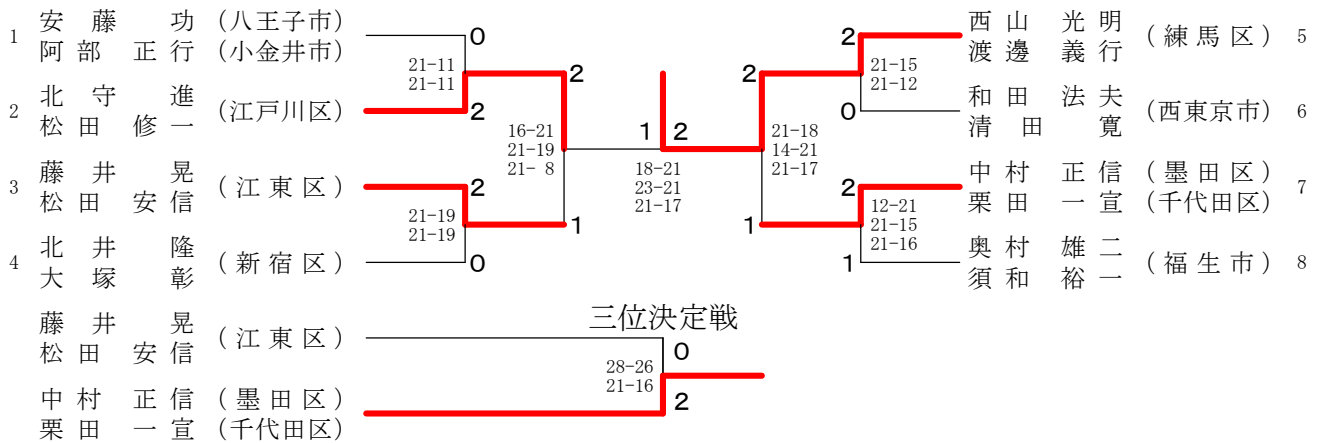

男子ダブルス 70才の部