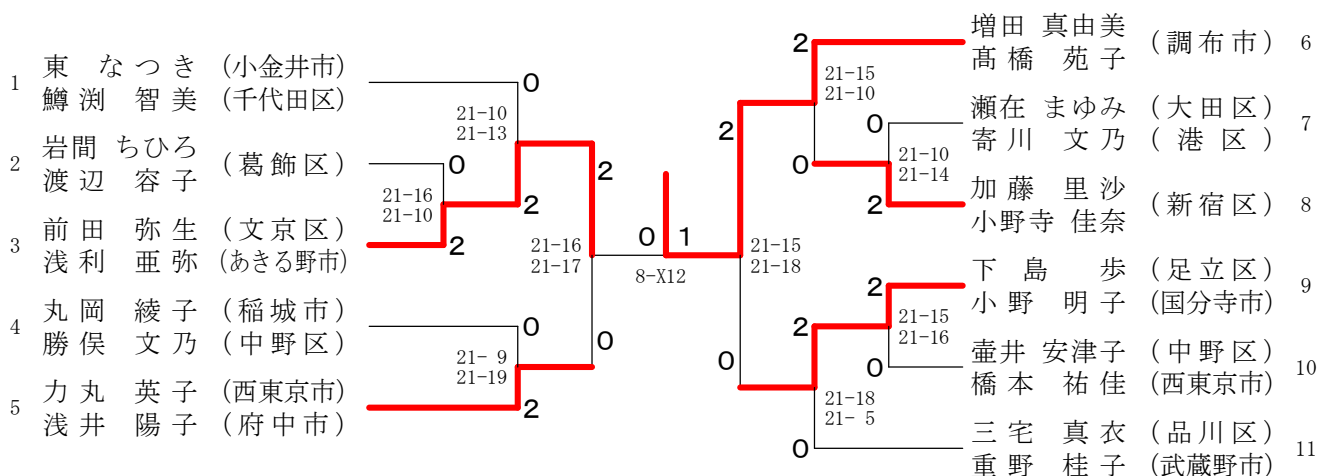

男子ダブルス45才の部1

1	服部 剛泰 (豊島区)	2	増田 朋之 (大田区)	8
	塚田 忠伸 (豊島区)	0	大越 岳 (千代田区)	
2	佐藤 創一 (国分寺市)	2	上村 俊道 (品川区)	9
	西沢 慎 (国分寺市)	0	伊崎 敦也 (立川市)	
3	大能 基秀 (三鷹市)	2	石橋 誠 (小平市)	10
	森田 哲之 (武蔵野市)	1	高橋 泰弘 (小平市)	
4	江面 剛 (八王子市)	2	関口 嘉 (文京区)	11
	高木 淳 (青梅市)	1	中川 義也 (文京区)	
5	佐藤 康平 (台東区)	0	奥津 正人 (港区)	12
	塚林 弘樹 (中央区)	1	小泉 高志 (港区)	
6	藤井 悟 (渋谷区)	2	平野 勝重 (荒川区)	13
	山口 高志 (大田区)	0	小島 知之 (荒川区)	
7	小林 隆司 (東村山市)	0	秋元 宏之 (豊島区)	14
	森 辰紀 (東村山市)	2	飯島 康仁 (豊島区)	

男子ダブルス 45才の部 2

女子ダブルス 30才の部

女子ダブルス 35才の部

三位決定戦

女子ダブルス 40才の部

三位決定戦

女子ダブルス 45才の部

男子ダブルス50才の部1