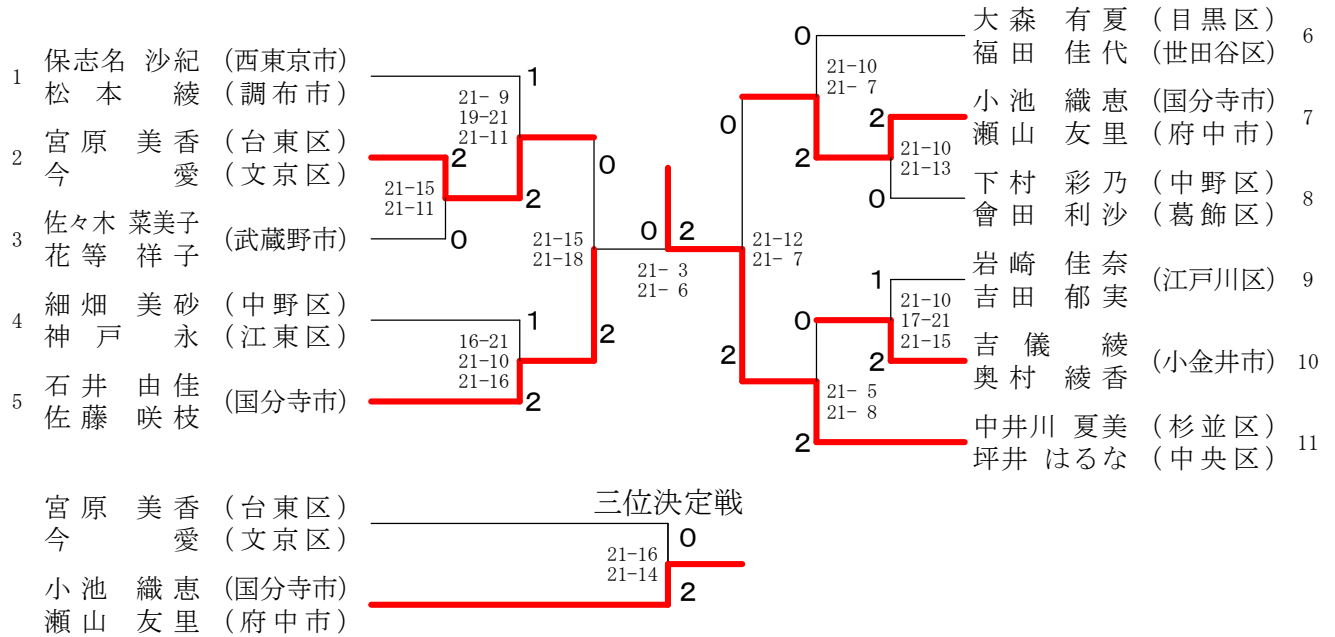

男子ダブルス30才の部2

1	佐々木 崇 (板橋区)	0	池亀 哲哉 (豊島区)	8
	町田 雄太 (渋谷区)	0	平川 大貴 (豊島区)	
2	細畑 幸太 (中野区)	2	笠松 暁輝 (品川区)	9
	北岡 幸一 (福生市)	2	増田 翼 (目黒区)	
3	永井 諒 (府中市)	1	仁平 裕人 (江東区)	10
	荒川 憲司 (葛飾区)	1	清野 裕貴 (江東区)	
4	神戸 貴也 (江東区)	2	冷牟田 駿 (葛飾区)	11
	小口 利也 (日野市)	2	武田 智博 (板橋区)	
5	菅原 博文 (杉並区)	0	飯田 信弥 (港区)	12
	仲上 寿和 (豊島区)	2	安田 僚 (港区)	
6	伊藤 泰貴 (葛飾区)	0	福嶋 友朗 (足立区)	13
	鈴木 拓也 (葛飾区)	0	小池 直樹 (国分寺市)	
7	五味 大貴 (港区)	2		
	岡本 歩日野 (港区)	2		

男子ダブルス 35才の部

男子ダブルス40才の部

1	武田 章宏 (足立区)	2	石原 信之 (足立区)	13
	佐々木 隼人 (板橋区)	0	水野 信裕 (足立区)	
2	田辺 敦史 (西東京市)	0	寄川 太助 (港区)	14
	岡 元 俊 (三鷹市)	0	三嶋 康郎 (港区)	
3	坂本 康市朗 (葛飾区)	2	松尾 直樹 (渋谷区)	15
	坂本 茂行 (葛飾区)	0	三壁 敏隆 (板橋区)	
4	大八木 祐雅 (小金井市)	2	山口 博之 (世田谷区)	16
	吉澤 茂喜 (国分寺市)	1	川口 馨士 (世田谷区)	
5	吉川 大輝 (千代田区)	2	石井 巖 (北区)	17
	赤祖父 裕樹 (豊島区)	1	石吉 田 豊 (東村山市)	
6	高田 宗文 (立川市)	2	小暮 正樹 (千代田区)	18
	中村 寿史 (北区)	0	徳 生 豊 (千代田区)	
7	松川 晋也 (港区)	2	白坂 正輝 (府中市)	19
	金子 翔悟 (武蔵野市)	0	鈴木 泰理 (府中市)	
8	福井 允哉 (世田谷区)	2	吉永 大輔 (日野市)	20
	杉山 文悟 (足立区)	0	武田 孝行 (八王子市)	
9	鈴木 勇太 (北区)	X	坂田 洋平 (世田谷区)	21
	高内 努 (調布市)	0	浜岡 裕一 (世田谷区)	
10	川崎 伸広 (練馬区)	1	洲 鎌 隆博 (豊島区)	22
	松山 浩也 (練馬区)	0	田 中 健 (豊島区)	
11	碓 大輔 (江東区)	2	岡田 仁志 (武蔵野市)	23
	三富 健太 (江東区)	0	佐野 薫 (武蔵野市)	
12	倉林 茂治 (文京区)	2	鈴木 康裕 (調布市)	24
	吉原 太郎 (千代田区)	0	祝 恭介 (調布市)	
	松川 晋也 (港区)	三位決定戦		
	金子 翔悟 (武蔵野市)	2		
	鈴木 康裕 (調布市)	0		

男子ダブルス 45才の部 2

女子ダブルス 30才の部

女子ダブルス 35才の部

三位決定戦

女子ダブルス 40才の部

三位決定戦

女子ダブルス 45才の部

男子ダブルス50才の部1