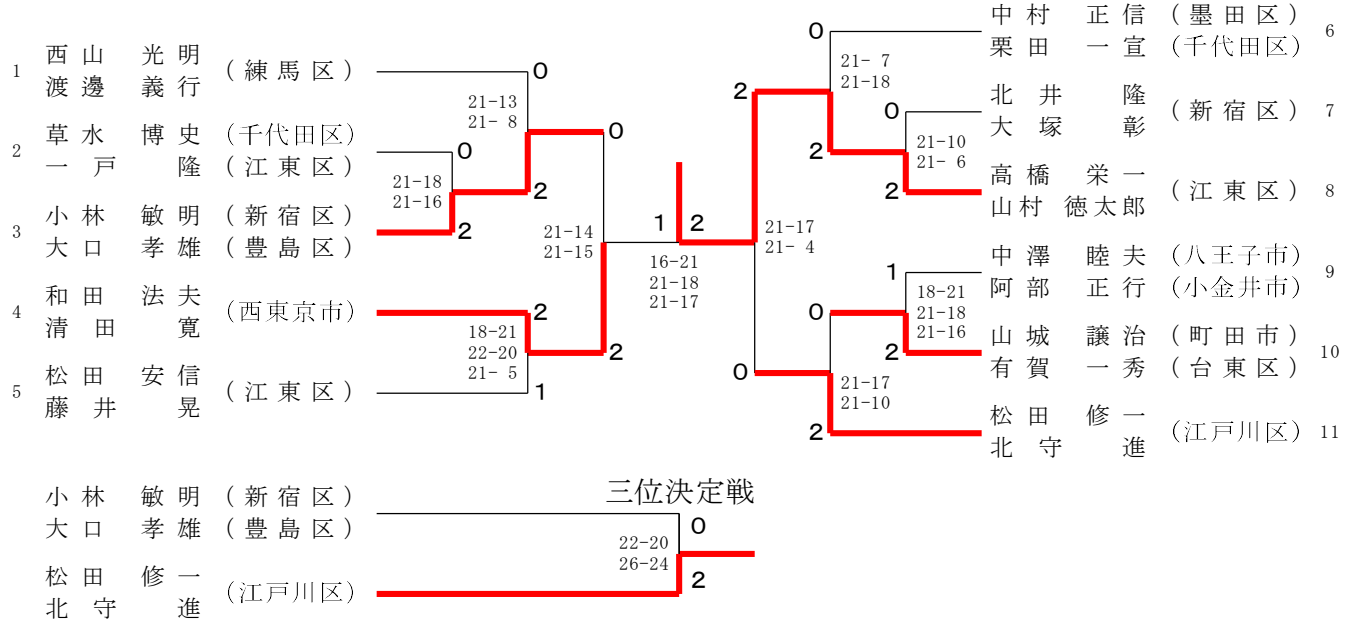

男子ダブルス30才の部1

男子ダブルス30才の部2

男子ダブルス 35才の部

男子ダブルス40才の部

男子ダブルス 4 5 才の部 1

男子ダブルス 4 5 才の部 2

女子ダブルス30才の部

女子ダブルス35才の部

女子ダブルス40才の部

女子ダブルス45才の部

男子ダブルス50才の部1

男子ダブルス50才の部2

男子ダブルス55才の部

男子ダブルス60才の部

男子ダブルス65才の部

男子ダブルス70才の部

女子ダブルス50才の部1

女子ダブルス50才の部2

女子ダブルス 5 5 才の部

女子ダブルス60才の部

| | | | | | | | | |
|----|---------------|-------------------------|---|-------------------------|---|----------------|-------------------------|---------------|
| 1 | 宮本 眞理子 (武蔵野市) | | 0 | | 2 | 樋川 麻子 (大田区) | 11 | |
| | 村田 真紀 (狛江市) | | | | | 桐生 英子 (練馬区) | | |
| 2 | 正田 好子 (練馬区) | 21-15 21-13 | 0 | | 2 | 若山 文子 (墨田区) | 12 | |
| | 木下 昌子 (杉並区) | | | | | 菅谷 尚子 | | |
| 3 | 高橋 行子 (八王子市) | 18-21 22-20 21-14 | 2 | | 0 | 24-22 21-16 | 長井 洋子 (西東京市) | |
| | 木城 桂子 | | | | | 2 | 森 美仁子 (武蔵野市) | |
| 4 | 工藤 史子 (板橋区) | | X | | 0 | | 中野 鈴子 (江東区) | |
| | 田中 洋子 (新宿区) | | | | | 21-16 21- 8 | 神戸 光子 | |
| 5 | 持田 めぐみ (墨田区) | | 2 | | 0 | | 藤平 智子 (新宿区) | |
| | 佐藤 正恵 (台東区) | | | | 2 | | 大平 操 (足立区) | |
| 6 | 小野 由紀 (町田市) | | 2 | 13-21 21-15 21-17 | 0 | 2 | 15-21 21-18 21-19 | 石川 加寿子 (武蔵野市) |
| | 大淵 良子 (武蔵野市) | | | | | | 2 | 堤 弘子 (調布市) |
| 7 | 古藤 由美 (北区) | 21-13 21-17 | 0 | | 2 | 21-10 21-11 | | 今村 好江 (杉並区) |
| | 田中 美恵子 (文京区) | | | | | | 0 | 浅賀 孝子 |
| 8 | 飯高 良枝 (板橋区) | | 0 | 21-16 21-11 | 1 | 1 | 21-10 21- 9 | 瀬川 惠 (文京区) |
| | 今仲 由香里 (大田区) | | | | | | 1 | 岡野 恵聖子 (千代田区) |
| 9 | 平兮 章子 (昭島市) | 21- 9 21-13 | 2 | | 0 | 0 | 16-21 21-19 21-16 | 山下 恵美 (練馬区) |
| | 工藤 なおみ (青梅市) | | | | 2 | | 2 | 島崎 由美子 |
| 10 | 中津 恵美 (足立区) | 21-14 21-15 | 0 | | 0 | 21-15 21-18 | | 花輪 美保 (目黒区) |
| | 花岡 久仁子 (町田市) | | | | 2 | | | コイル 伴香 |