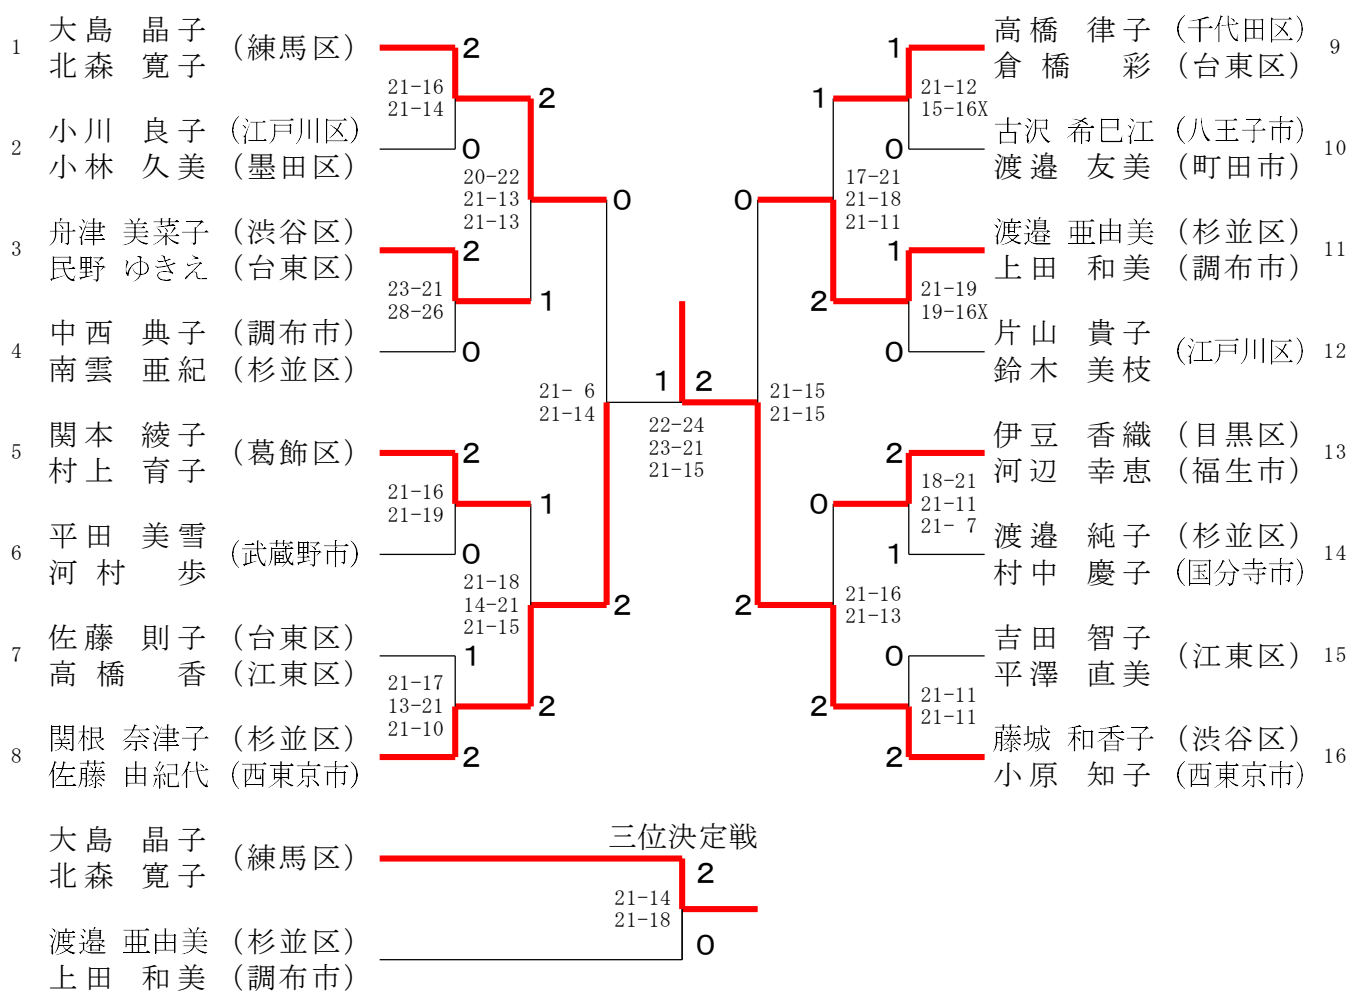

男子ダブルス30才の部1

男子ダブルス30才の部2

男子ダブルス 35才の部

男子ダブルス40才の部

男子ダブルス 4 5 才の部 1

男子ダブルス 4 5 才の部 2

女子ダブルス30才の部

女子ダブルス35才の部

女子ダブルス40才の部

女子ダブルス45才の部

男子ダブルス50才の部1

男子ダブルス50才の部2

男子ダブルス55才の部

男子ダブルス60才の部

男子ダブルス65才の部

男子ダブルス70才の部

女子ダブルス50才の部1

女子ダブルス50才の部2

女子ダブルス 5 5 才の部

女子ダブルス60才の部

| | | | | | | | | |
|----|---------------|-------------------------|---|-------------------------|---|----------------|-------------------------|---------------|
| 1 | 宮本 眞理子 (武蔵野市) | | 0 | | 2 | 樋川 麻子 (大田区) | 11 | |
| | 村田 真紀 (狛江市) | | | | | 桐生 英子 (練馬区) | | |
| 2 | 正田 好子 (練馬区) | 21-15 21-13 | 0 | | 2 | 若山 文子 (墨田区) | 12 | |
| | 木下 昌子 (杉並区) | | | | | 菅谷 尚子 | | |
| 3 | 高橋 行子 (八王子市) | 18-21 22-20 21-14 | 2 | | 0 | 24-22 21-16 | 長井 洋子 (西東京市) | |
| | 木城 桂子 | | | | | 2 | 森 美仁子 (武蔵野市) | |
| 4 | 工藤 史子 (板橋区) | | X | | 0 | | 中野 鈴子 (江東区) | |
| | 田中 洋子 (新宿区) | | | | | 21-16 21- 8 | 神戸 光子 | |
| 5 | 持田 めぐみ (墨田区) | | 2 | | 0 | | 藤平 智子 (新宿区) | |
| | 佐藤 正恵 (台東区) | | | | 2 | | 大平 操 (足立区) | |
| 6 | 小野 由紀 (町田市) | | 2 | 13-21 21-15 21-17 | 0 | 2 | 15-21 21-18 21-19 | 石川 加寿子 (武蔵野市) |
| | 大淵 良子 (武蔵野市) | | | | | | 2 | 堤 弘子 (調布市) |
| 7 | 古藤 由美 (北区) | 21-13 21-17 | 0 | | 2 | 21-10 21-11 | | 今村 好江 (杉並区) |
| | 田中 美恵子 (文京区) | | | | | | 0 | 浅賀 孝子 |
| 8 | 飯高 良枝 (板橋区) | | 0 | 21-16 21-11 | 1 | 1 | 21-10 21- 9 | 瀬川 惠 (文京区) |
| | 今仲 由香里 (大田区) | | | | | | 1 | 岡野 恵聖子 (千代田区) |
| 9 | 平兮 章子 (昭島市) | 21- 9 21-13 | 2 | | 0 | 0 | 16-21 21-19 21-16 | 山下 恵美 (練馬区) |
| | 工藤 なおみ (青梅市) | | | | 2 | | 2 | 島崎 由美子 |
| 10 | 中津 恵美 (足立区) | 21-14 21-15 | 0 | | 0 | 21-15 21-18 | | 花輪 美保 (目黒区) |
| | 花岡 久仁子 (町田市) | | | | 2 | | | コイル 伴香 |