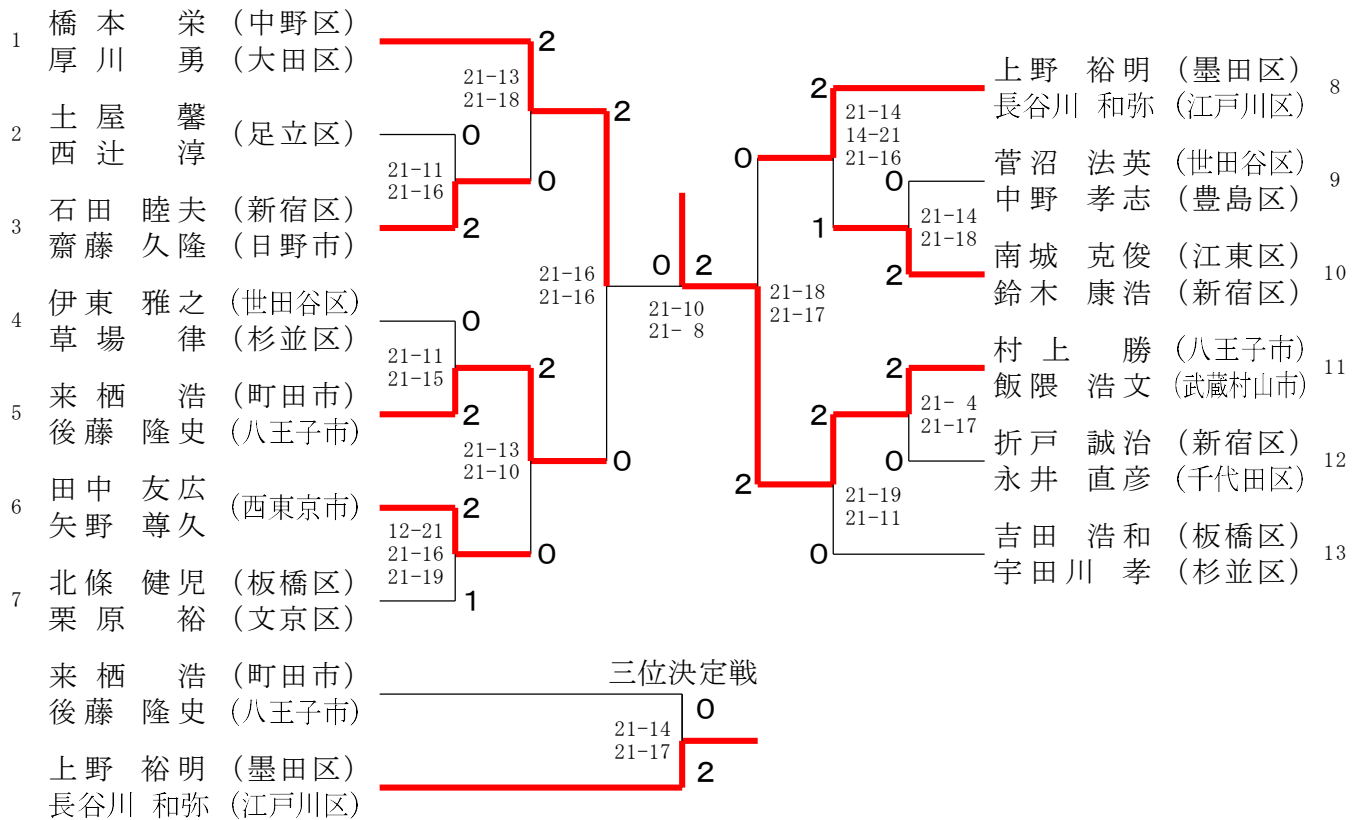

男子ダブルス30才の部1

男子ダブルス30才の部2

男子ダブルス 35才の部

男子ダブルス40才の部

男子ダブルス 4 5 才の部 1

男子ダブルス 4 5 才の部 2

女子ダブルス30才の部

女子ダブルス35才の部

女子ダブルス40才の部

女子ダブルス45才の部

男子ダブルス50才の部1

男子ダブルス50才の部2

男子ダブルス55才の部

男子ダブルス60才の部

男子ダブルス65才の部

男子ダブルス70才の部

女子ダブルス50才の部1

女子ダブルス50才の部2

女子ダブルス 5 5 才の部

女子ダブルス60才の部

| | | | | | | | | |
|----|---------------|-------------------------|---|-------------------------|---|----------------|-------------------------|---------------|
| 1 | 宮本 眞理子 (武蔵野市) | | 0 | | 2 | 樋川 麻子 (大田区) | 11 | |
| | 村田 真紀 (狛江市) | | | | | 桐生 英子 (練馬区) | | |
| 2 | 正田 好子 (練馬区) | 21-15 21-13 | 0 | | 2 | 若山 文子 (墨田区) | 12 | |
| | 木下 昌子 (杉並区) | | | | | 菅谷 尚子 | | |
| 3 | 高橋 行子 (八王子市) | 18-21 22-20 21-14 | 2 | | 0 | 24-22 21-16 | 長井 洋子 (西東京市) | |
| | 木城 桂子 | | | | | 2 | 森 美仁子 (武蔵野市) | |
| 4 | 工藤 史子 (板橋区) | | X | | 0 | | 中野 鈴子 (江東区) | |
| | 田中 洋子 (新宿区) | | | | | 21-16 21- 8 | 神戸 光子 | |
| 5 | 持田 めぐみ (墨田区) | | 2 | | 0 | | 藤平 智子 (新宿区) | |
| | 佐藤 正恵 (台東区) | | | | 2 | | 大平 操 (足立区) | |
| 6 | 小野 由紀 (町田市) | | 2 | 13-21 21-15 21-17 | 0 | 2 | 15-21 21-18 21-19 | 石川 加寿子 (武蔵野市) |
| | 大淵 良子 (武蔵野市) | | | | | | 2 | 堤 弘子 (調布市) |
| 7 | 古藤 由美 (北区) | 21-13 21-17 | 0 | | 2 | 21-10 21-11 | | 今村 好江 (杉並区) |
| | 田中 美恵子 (文京区) | | | | | | 0 | 浅賀 孝子 |
| 8 | 飯高 良枝 (板橋区) | | 0 | 21-16 21-11 | 1 | 1 | 21-10 21- 9 | 瀬川 惠 (文京区) |
| | 今仲 由香里 (大田区) | | | | | | 1 | 岡野 恵聖子 (千代田区) |
| 9 | 平兮 章子 (昭島市) | 21- 9 21-13 | 2 | | 0 | 0 | 16-21 21-19 21-16 | 山下 恵美 (練馬区) |
| | 工藤 なおみ (青梅市) | | | | 2 | | 2 | 島崎 由美子 |
| 10 | 中津 恵美 (足立区) | 21-14 21-15 | 0 | | 0 | 21-15 21-18 | | 花輪 美保 (目黒区) |
| | 花岡 久仁子 (町田市) | | | | 2 | | | コイル 伴香 |