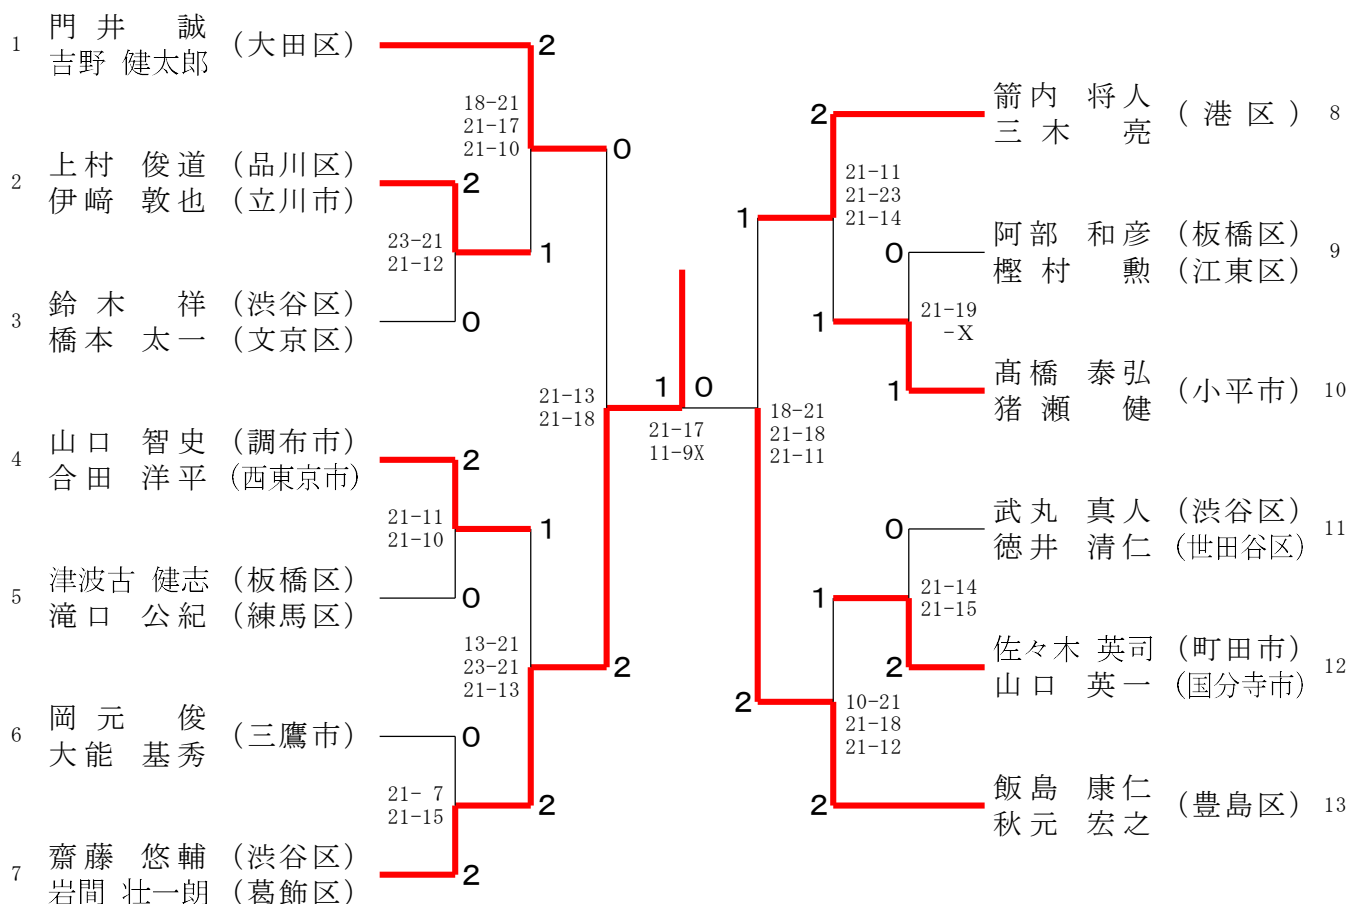

男子ダブルス30才の部1

男子ダブルス30才の部2

男子ダブルス 35才の部

男子ダブルス40才の部

男子ダブルス 4 5 才の部 1

男子ダブルス 4 5 才の部 2

女子ダブルス30才の部

女子ダブルス35才の部

女子ダブルス40才の部

女子ダブルス45才の部

男子ダブルス50才の部1

男子ダブルス50才の部2

男子ダブルス55才の部

男子ダブルス60才の部

男子ダブルス65才の部

男子ダブルス70才の部

女子ダブルス50才の部1

女子ダブルス50才の部2

女子ダブルス 5 5 才の部

女子ダブルス60才の部

| | | | | | | | | |
|----|---------------|-------------------------|---|-------------------------|---|----------------|-------------------------|---------------|
| 1 | 宮本 眞理子 (武蔵野市) | | 0 | | 2 | 樋川 麻子 (大田区) | 11 | |
| | 村田 真紀 (狛江市) | | | | | 桐生 英子 (練馬区) | | |
| 2 | 正田 好子 (練馬区) | 21-15 21-13 | 0 | | 2 | 若山 文子 (墨田区) | 12 | |
| | 木下 昌子 (杉並区) | | | | | 菅谷 尚子 | | |
| 3 | 高橋 行子 (八王子市) | 18-21 22-20 21-14 | 2 | | 0 | 24-22 21-16 | 長井 洋子 (西東京市) | |
| | 木城 桂子 | | | | | 2 | 森 美仁子 (武蔵野市) | |
| 4 | 工藤 史子 (板橋区) | | X | | 0 | | 中野 鈴子 (江東区) | |
| | 田中 洋子 (新宿区) | | | | | 21-16 21- 8 | 神戸 光子 | |
| 5 | 持田 めぐみ (墨田区) | | 2 | | 0 | | 藤平 智子 (新宿区) | |
| | 佐藤 正恵 (台東区) | | | | 2 | | 大平 操 (足立区) | |
| 6 | 小野 由紀 (町田市) | | 2 | 13-21 21-15 21-17 | 0 | 2 | 15-21 21-18 21-19 | 石川 加寿子 (武蔵野市) |
| | 大淵 良子 (武蔵野市) | | | | | | 2 | 堤 弘子 (調布市) |
| 7 | 古藤 由美 (北区) | 21-13 21-17 | 0 | | 2 | 21-10 21-11 | | 今村 好江 (杉並区) |
| | 田中 美恵子 (文京区) | | | | | | 0 | 浅賀 孝子 |
| 8 | 飯高 良枝 (板橋区) | | 0 | 21-16 21-11 | 1 | 1 | 21-10 21- 9 | 瀬川 惠 (文京区) |
| | 今仲 由香里 (大田区) | | | | | | 1 | 岡野 恵聖子 (千代田区) |
| 9 | 平兮 章子 (昭島市) | 21- 9 21-13 | 2 | | 0 | 0 | 16-21 21-19 21-16 | 山下 恵美 (練馬区) |
| | 工藤 なおみ (青梅市) | | | | 2 | | 2 | 島崎 由美子 |
| 10 | 中津 恵美 (足立区) | 21-14 21-15 | 0 | | 0 | 21-15 21-18 | | 花輪 美保 (目黒区) |
| | 花岡 久仁子 (町田市) | | | | 2 | | | コイル 伴香 |