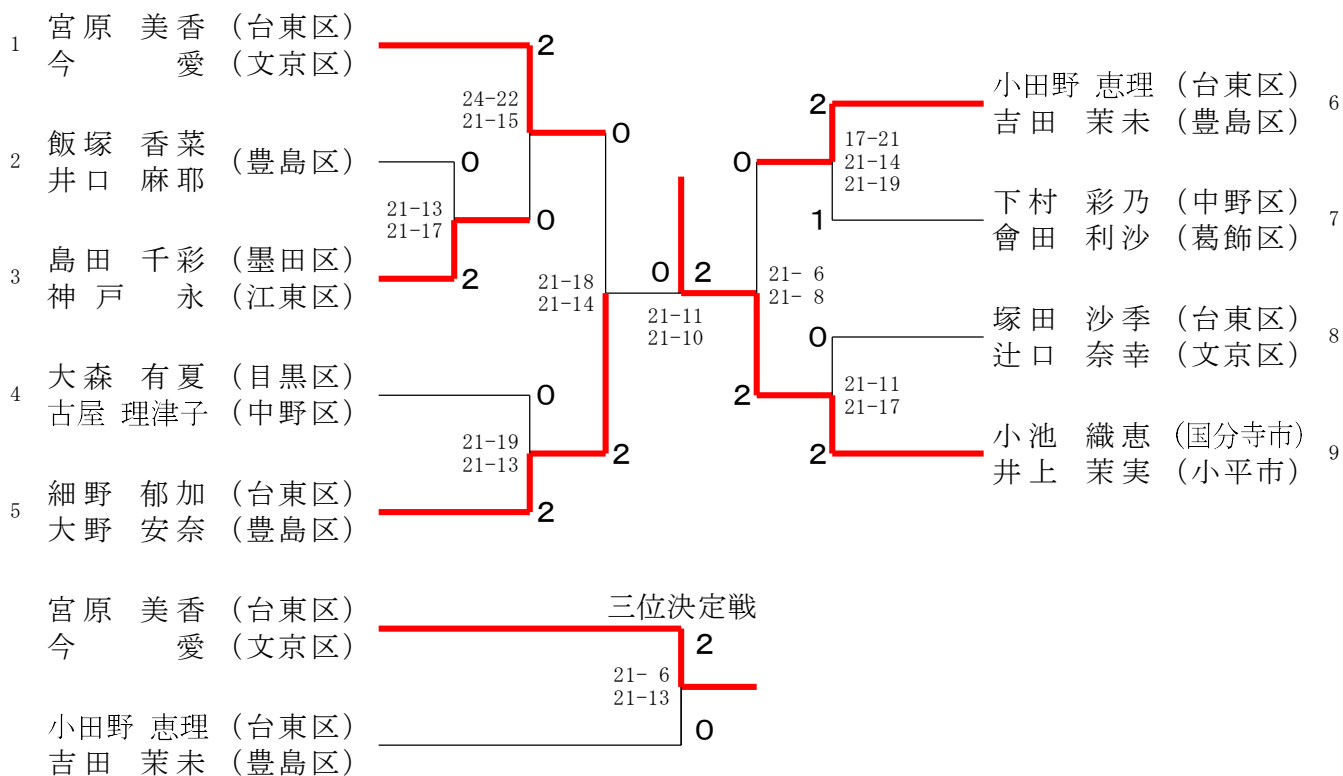

男子ダブルス30才の部1

男子ダブルス30才の部2

男子ダブルス 35才の部

男子ダブルス40才の部

男子ダブルス 4 5 才の部 1

男子ダブルス 4 5 才の部 2

女子ダブルス30才の部

女子ダブルス35才の部

女子ダブルス40才の部

女子ダブルス45才の部

男子ダブルス50才の部1

男子ダブルス50才の部2

男子ダブルス55才の部

男子ダブルス60才の部

男子ダブルス65才の部

男子ダブルス70才の部

女子ダブルス50才の部1

女子ダブルス50才の部2

女子ダブルス 5 5 才の部

女子ダブルス60才の部

| | | | | | | | | |
|----|---------------|-------------------------|---|-------------------------|---|----------------|-------------------------|---------------|
| 1 | 宮本 眞理子 (武蔵野市) | | 0 | | 2 | 樋川 麻子 (大田区) | 11 | |
| | 村田 真紀 (狛江市) | | | | | 桐生 英子 (練馬区) | | |
| 2 | 正田 好子 (練馬区) | 21-15 21-13 | 0 | | 2 | 若山 文子 (墨田区) | 12 | |
| | 木下 昌子 (杉並区) | | | | | 菅谷 尚子 | | |
| 3 | 高橋 行子 (八王子市) | 18-21 22-20 21-14 | 2 | | 0 | 24-22 21-16 | 長井 洋子 (西東京市) | |
| | 木城 桂子 | | | | | 2 | 森 美仁子 (武蔵野市) | |
| 4 | 工藤 史子 (板橋区) | | X | | 0 | | 中野 鈴子 (江東区) | |
| | 田中 洋子 (新宿区) | | | | | 21-16 21- 8 | 神戸 光子 | |
| 5 | 持田 めぐみ (墨田区) | | 2 | | 0 | | 藤平 智子 (新宿区) | |
| | 佐藤 正恵 (台東区) | | | | 2 | | 大平 操 (足立区) | |
| 6 | 小野 由紀 (町田市) | | 2 | 13-21 21-15 21-17 | 0 | 2 | 15-21 21-18 21-19 | 石川 加寿子 (武蔵野市) |
| | 大淵 良子 (武蔵野市) | | | | | | 2 | 堤 弘子 (調布市) |
| 7 | 古藤 由美 (北区) | 21-13 21-17 | 0 | | 2 | 21-10 21-11 | | 今村 好江 (杉並区) |
| | 田中 美恵子 (文京区) | | | | | | 0 | 浅賀 孝子 |
| 8 | 飯高 良枝 (板橋区) | | 0 | 21-16 21-11 | 1 | 1 | 21-10 21- 9 | 瀬川 惠 (文京区) |
| | 今仲 由香里 (大田区) | | | | | | 1 | 岡野 恵聖子 (千代田区) |
| 9 | 平兮 章子 (昭島市) | 21- 9 21-13 | 2 | | 0 | 0 | 16-21 21-19 21-16 | 山下 恵美 (練馬区) |
| | 工藤 なおみ (青梅市) | | | | 2 | | 2 | 島崎 由美子 |
| 10 | 中津 恵美 (足立区) | 21-14 21-15 | 0 | | 0 | 21-15 21-18 | | 花輪 美保 (目黒区) |
| | 花岡 久仁子 (町田市) | | | | 2 | | | コイル 伴香 |