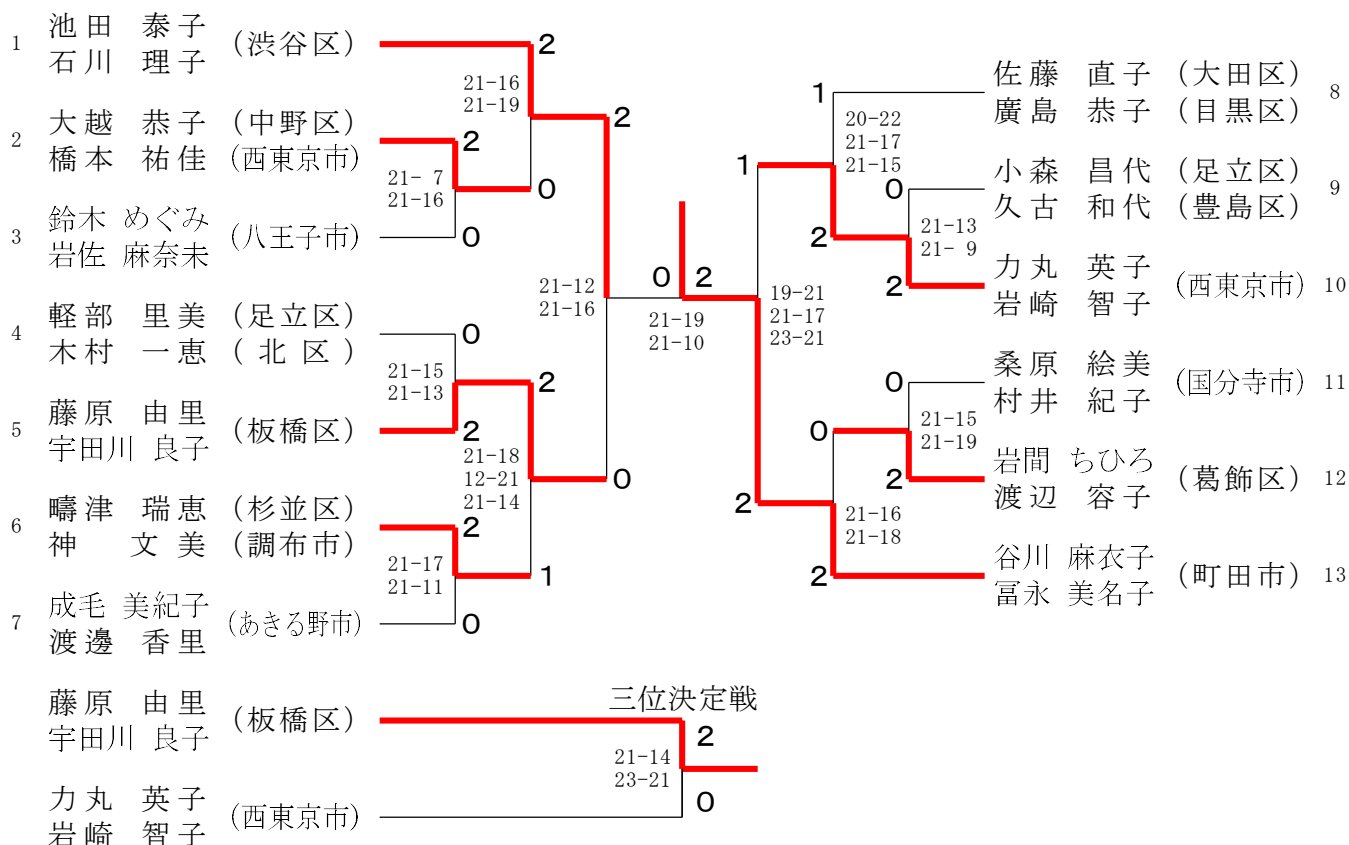

男子ダブルス30才の部1

男子ダブルス30才の部2

男子ダブルス 35才の部

男子ダブルス40才の部

男子ダブルス 4 5 才の部 1

男子ダブルス 4 5 才の部 2

女子ダブルス30才の部

女子ダブルス35才の部

女子ダブルス40才の部

女子ダブルス45才の部

男子ダブルス50才の部1

男子ダブルス50才の部2

男子ダブルス55才の部

男子ダブルス60才の部

男子ダブルス65才の部

男子ダブルス70才の部

女子ダブルス50才の部1

女子ダブルス50才の部2

女子ダブルス 5 5 才の部

女子ダブルス60才の部

| | | | | | | | | |
|----|---------------|-------------------------|---|-------------------------|---|----------------|-------------------------|---------------|
| 1 | 宮本 眞理子 (武蔵野市) | | 0 | | 2 | 樋川 麻子 (大田区) | 11 | |
| | 村田 真紀 (狛江市) | | | | | 桐生 英子 (練馬区) | | |
| 2 | 正田 好子 (練馬区) | 21-15 21-13 | 0 | | 2 | 若山 文子 (墨田区) | 12 | |
| | 木下 昌子 (杉並区) | | | | | 菅谷 尚子 | | |
| 3 | 高橋 行子 (八王子市) | 18-21 22-20 21-14 | 2 | | 0 | 24-22 21-16 | 長井 洋子 (西東京市) | |
| | 木城 桂子 | | | | | 2 | 森 美仁子 (武蔵野市) | |
| 4 | 工藤 史子 (板橋区) | | X | | 0 | | 中野 鈴子 (江東区) | |
| | 田中 洋子 (新宿区) | | | | | 21-16 21- 8 | 神戸 光子 | |
| 5 | 持田 めぐみ (墨田区) | | 2 | | 0 | | 藤平 智子 (新宿区) | |
| | 佐藤 正恵 (台東区) | | | | 2 | | 大平 操 (足立区) | |
| 6 | 小野 由紀 (町田市) | | 2 | 13-21 21-15 21-17 | 0 | 2 | 15-21 21-18 21-19 | 石川 加寿子 (武蔵野市) |
| | 大淵 良子 (武蔵野市) | | | | | | 2 | 堤 弘子 (調布市) |
| 7 | 古藤 由美 (北区) | 21-13 21-17 | 0 | | 2 | 21-10 21-11 | | 今村 好江 (杉並区) |
| | 田中 美恵子 (文京区) | | | | | | 0 | 浅賀 孝子 |
| 8 | 飯高 良枝 (板橋区) | | 0 | 21-16 21-11 | 1 | 1 | 21-10 21- 9 | 瀬川 惠 (文京区) |
| | 今仲 由香里 (大田区) | | | | | | 1 | 岡野 恵聖子 (千代田区) |
| 9 | 平兮 章子 (昭島市) | 21- 9 21-13 | 2 | | 0 | 0 | 16-21 21-19 21-16 | 山下 恵美 (練馬区) |
| | 工藤 なおみ (青梅市) | | | | 2 | | 2 | 島崎 由美子 |
| 10 | 中津 恵美 (足立区) | 21-14 21-15 | 0 | | 0 | 21-15 21-18 | | 花輪 美保 (目黒区) |
| | 花岡 久仁子 (町田市) | | | | 2 | | | コイル 伴香 |