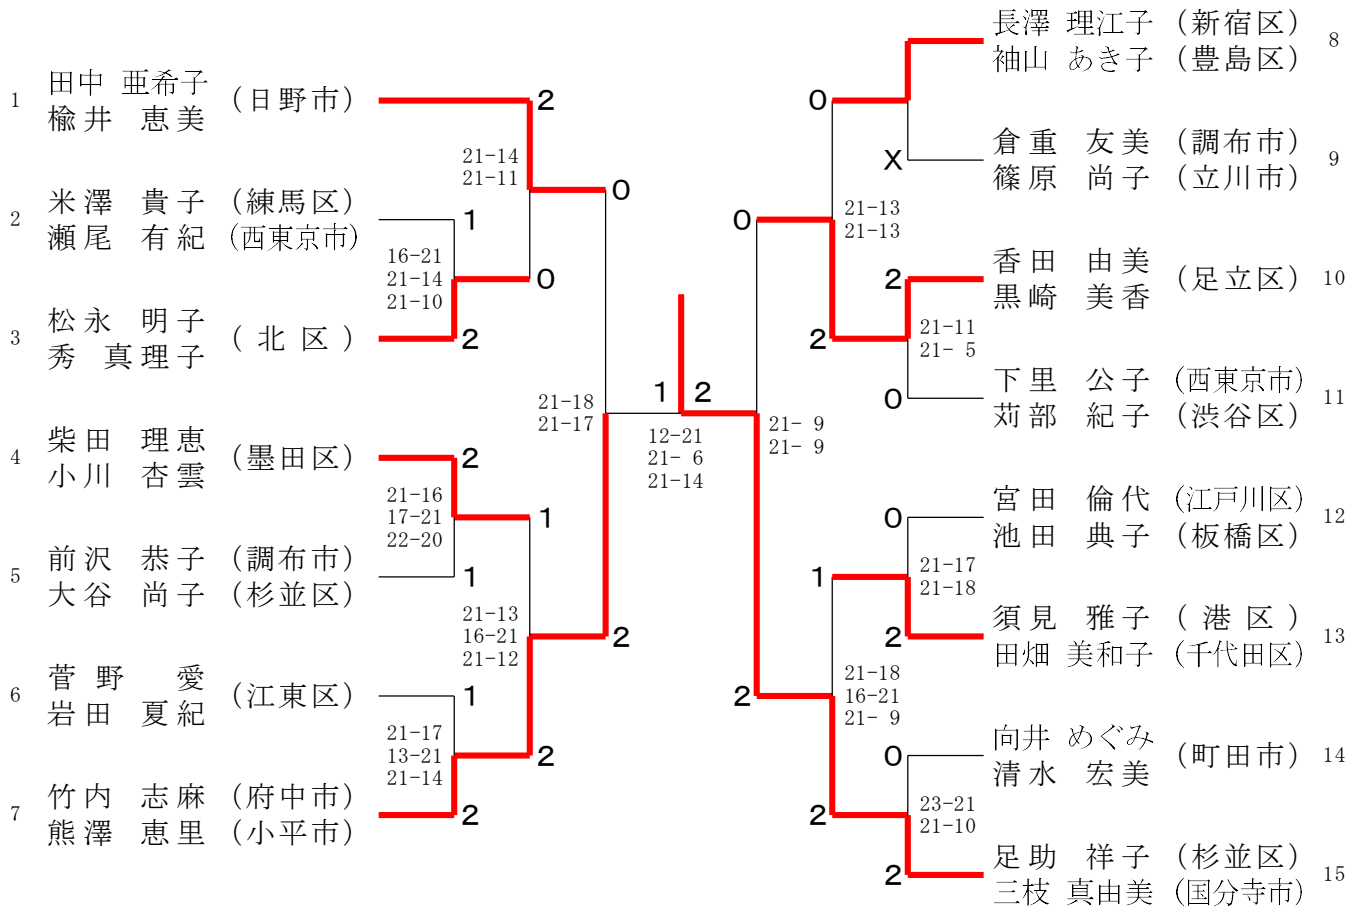

男子ダブルス30才の部1

男子ダブルス30才の部2

男子ダブルス 35才の部

男子ダブルス40才の部

男子ダブルス 4 5 才の部 1

男子ダブルス 4 5 才の部 2

女子ダブルス30才の部

女子ダブルス35才の部

女子ダブルス40才の部

女子ダブルス45才の部

男子ダブルス50才の部1

男子ダブルス50才の部2

男子ダブルス55才の部

男子ダブルス60才の部

男子ダブルス65才の部

男子ダブルス70才の部

女子ダブルス50才の部1

女子ダブルス50才の部2

女子ダブルス 5 5 才の部

女子ダブルス60才の部

| | | | | | | | | |
|----|---------------|-------------------------|---|-------------------------|---|----------------|-------------------------|---------------|
| 1 | 宮本 眞理子 (武蔵野市) | | 0 | | 2 | 樋川 麻子 (大田区) | 11 | |
| | 村田 真紀 (狛江市) | | | | | 桐生 英子 (練馬区) | | |
| 2 | 正田 好子 (練馬区) | 21-15 21-13 | 0 | | 2 | 若山 文子 (墨田区) | 12 | |
| | 木下 昌子 (杉並区) | | | | | 菅谷 尚子 | | |
| 3 | 高橋 行子 (八王子市) | 18-21 22-20 21-14 | 2 | | 0 | 24-22 21-16 | 長井 洋子 (西東京市) | |
| | 木城 桂子 | | | | | 2 | 森 美仁子 (武蔵野市) | |
| 4 | 工藤 史子 (板橋区) | | X | | 0 | | 中野 鈴子 (江東区) | |
| | 田中 洋子 (新宿区) | | | | | 21-16 21- 8 | 神戸 光子 | |
| 5 | 持田 めぐみ (墨田区) | | 2 | | 0 | | 藤平 智子 (新宿区) | |
| | 佐藤 正恵 (台東区) | | | | 2 | | 大平 操 (足立区) | |
| 6 | 小野 由紀 (町田市) | | 2 | 13-21 21-15 21-17 | 0 | 2 | 15-21 21-18 21-19 | 石川 加寿子 (武蔵野市) |
| | 大淵 良子 (武蔵野市) | | | | | | 2 | 堤 弘子 (調布市) |
| 7 | 古藤 由美 (北区) | 21-13 21-17 | 0 | | 2 | 21-10 21-11 | | 今村 好江 (杉並区) |
| | 田中 美恵子 (文京区) | | | | | | 0 | 浅賀 孝子 |
| 8 | 飯高 良枝 (板橋区) | | 0 | 21-16 21-11 | 1 | 1 | 21-10 21- 9 | 瀬川 惠 (文京区) |
| | 今仲 由香里 (大田区) | | | | | | 1 | 岡野 恵聖子 (千代田区) |
| 9 | 平兮 章子 (昭島市) | 21- 9 21-13 | 2 | | 0 | 0 | 16-21 21-19 21-16 | 山下 恵美 (練馬区) |
| | 工藤 なおみ (青梅市) | | | | 2 | | 2 | 島崎 由美子 |
| 10 | 中津 恵美 (足立区) | 21-14 21-15 | 0 | | 0 | 21-15 21-18 | | 花輪 美保 (目黒区) |
| | 花岡 久仁子 (町田市) | | | | 2 | | | コイル 伴香 |