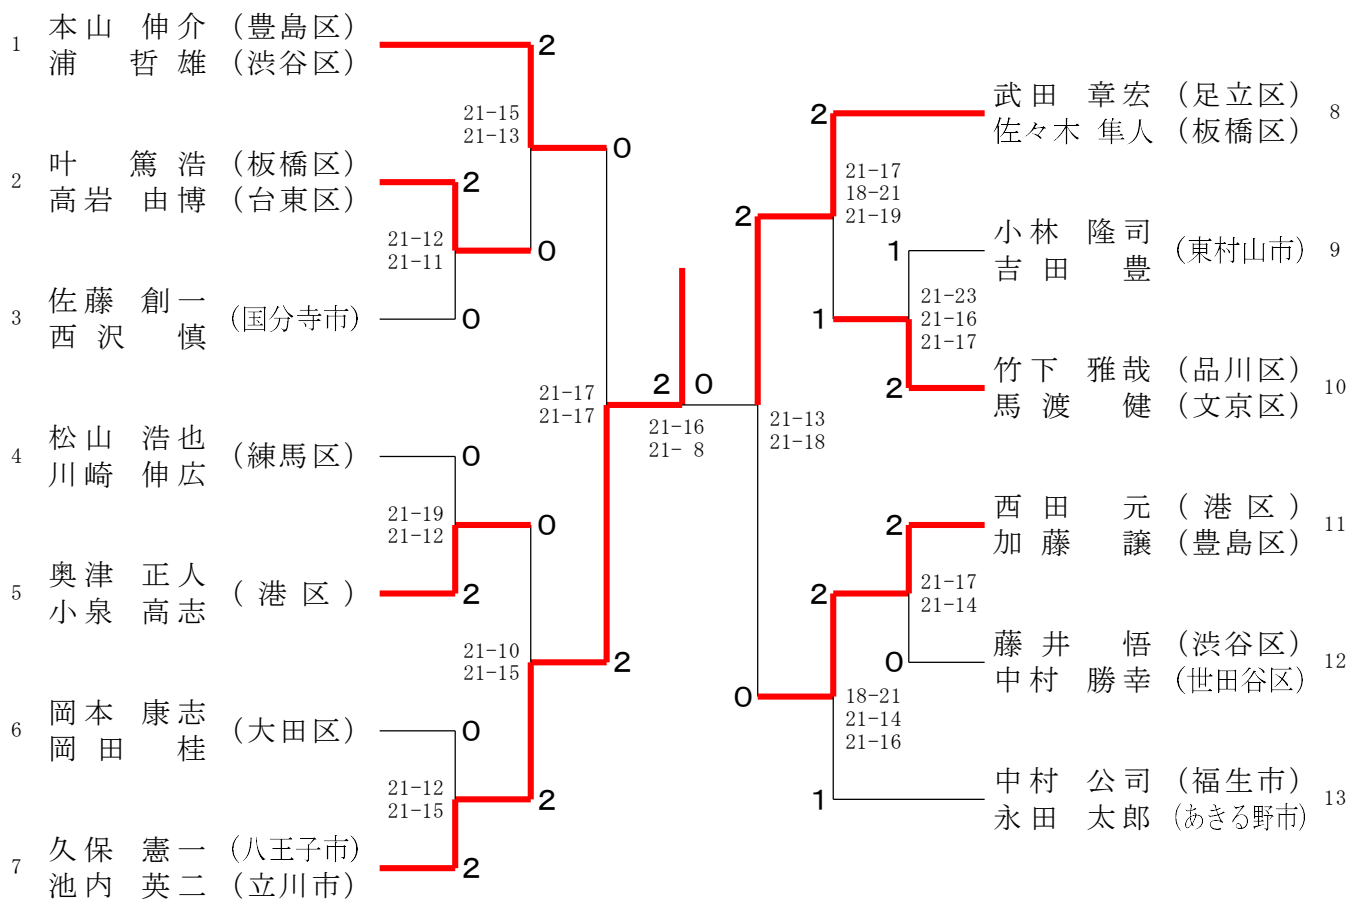

男子ダブルス30才の部1

男子ダブルス30才の部2

男子ダブルス 35才の部

男子ダブルス40才の部

男子ダブルス 4 5 才の部 1

男子ダブルス 4 5 才の部 2

女子ダブルス30才の部

女子ダブルス35才の部

女子ダブルス40才の部

女子ダブルス45才の部

男子ダブルス50才の部1

男子ダブルス50才の部2

男子ダブルス55才の部

男子ダブルス60才の部

男子ダブルス65才の部

男子ダブルス70才の部

女子ダブルス50才の部1

女子ダブルス50才の部2

女子ダブルス 5 5 才の部

女子ダブルス60才の部

| | | | | | | | | |
|----|---------------|-------------------------|---|-------------------------|---|----------------|-------------------------|---------------|
| 1 | 宮本 眞理子 (武蔵野市) | | 0 | | 2 | 樋川 麻子 (大田区) | 11 | |
| | 村田 真紀 (狛江市) | | | | | 桐生 英子 (練馬区) | | |
| 2 | 正田 好子 (練馬区) | 21-15 21-13 | 0 | | 2 | 若山 文子 (墨田区) | 12 | |
| | 木下 昌子 (杉並区) | | | | | 菅谷 尚子 | | |
| 3 | 高橋 行子 (八王子市) | 18-21 22-20 21-14 | 2 | | 0 | 24-22 21-16 | 長井 洋子 (西東京市) | |
| | 木城 桂子 | | | | | 2 | 森 美仁子 (武蔵野市) | |
| 4 | 工藤 史子 (板橋区) | | X | | 0 | | 中野 鈴子 (江東区) | |
| | 田中 洋子 (新宿区) | | | | | 21-16 21- 8 | 神戸 光子 | |
| 5 | 持田 めぐみ (墨田区) | | 2 | | 0 | | 藤平 智子 (新宿区) | |
| | 佐藤 正恵 (台東区) | | | | 2 | | 大平 操 (足立区) | |
| 6 | 小野 由紀 (町田市) | | 2 | 13-21 21-15 21-17 | 0 | 2 | 15-21 21-18 21-19 | 石川 加寿子 (武蔵野市) |
| | 大淵 良子 (武蔵野市) | | | | | | 2 | 堤 弘子 (調布市) |
| 7 | 古藤 由美 (北区) | 21-13 21-17 | 0 | | 2 | 21-10 21-11 | | 今村 好江 (杉並区) |
| | 田中 美恵子 (文京区) | | | | | | 0 | 浅賀 孝子 |
| 8 | 飯高 良枝 (板橋区) | | 0 | 21-16 21-11 | 1 | 1 | 21-10 21- 9 | 瀬川 惠 (文京区) |
| | 今仲 由香里 (大田区) | | | | | | 1 | 岡野 恵聖子 (千代田区) |
| 9 | 平兮 章子 (昭島市) | 21- 9 21-13 | 2 | | 0 | 0 | 16-21 21-19 21-16 | 山下 恵美 (練馬区) |
| | 工藤 なおみ (青梅市) | | | | 2 | | 2 | 島崎 由美子 |
| 10 | 中津 恵美 (足立区) | 21-14 21-15 | 0 | | 0 | 21-15 21-18 | | 花輪 美保 (目黒区) |
| | 花岡 久仁子 (町田市) | | | | 2 | | | コイル 伴香 |