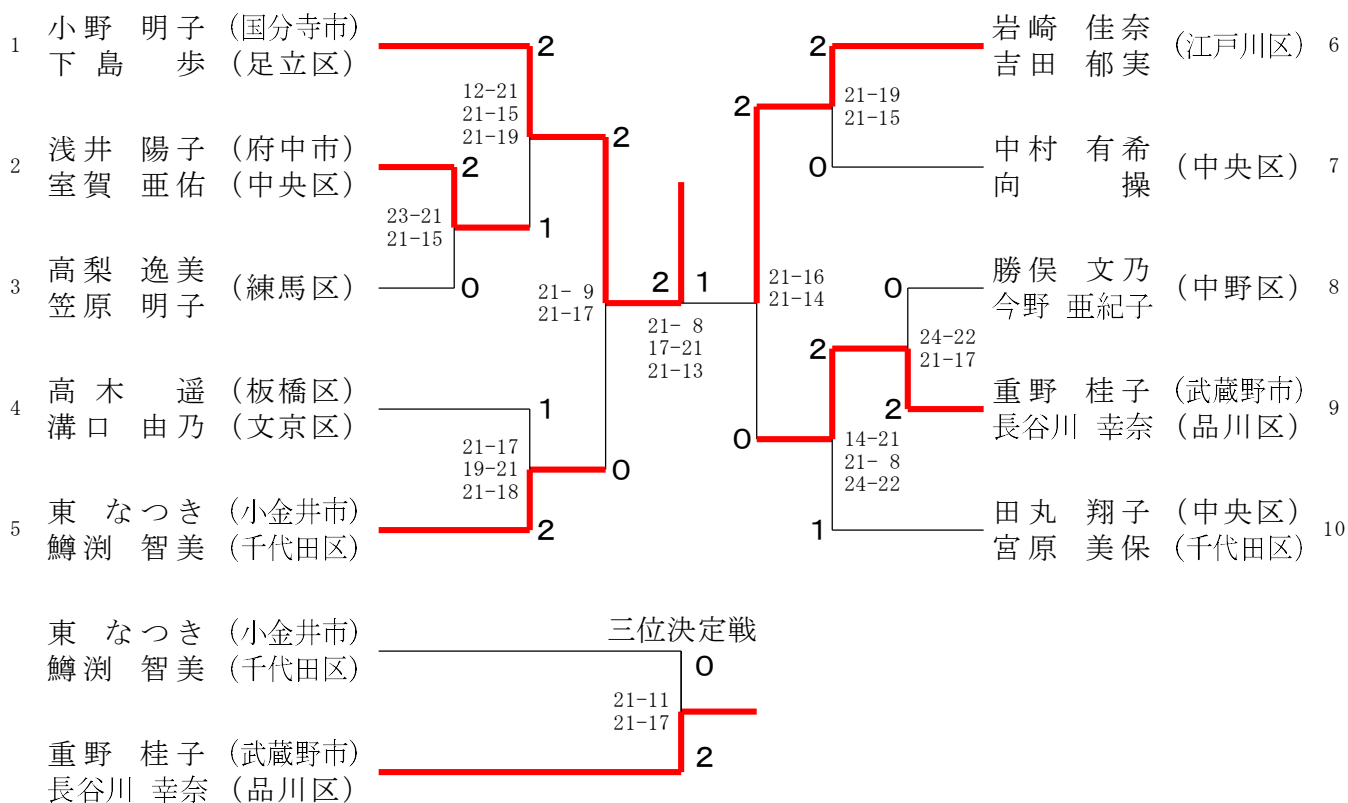

男子ダブルス30才の部1

男子ダブルス30才の部2

男子ダブルス 35才の部

男子ダブルス40才の部

男子ダブルス 4 5 才の部 1

男子ダブルス 4 5 才の部 2

女子ダブルス30才の部

女子ダブルス35才の部

女子ダブルス40才の部

女子ダブルス45才の部

男子ダブルス50才の部1

男子ダブルス50才の部2

男子ダブルス55才の部

男子ダブルス60才の部

男子ダブルス65才の部

男子ダブルス70才の部

女子ダブルス50才の部1

女子ダブルス50才の部2

女子ダブルス 5 5 才の部

女子ダブルス60才の部

| | | | | | | | | |
|----|---------------|-------------------------|---|-------------------------|---|----------------|-------------------------|---------------|
| 1 | 宮本 眞理子 (武蔵野市) | | 0 | | 2 | 樋川 麻子 (大田区) | 11 | |
| | 村田 真紀 (狛江市) | | | | | 桐生 英子 (練馬区) | | |
| 2 | 正田 好子 (練馬区) | 21-15 21-13 | 0 | | 2 | 若山 文子 (墨田区) | 12 | |
| | 木下 昌子 (杉並区) | | | | | 菅谷 尚子 | | |
| 3 | 高橋 行子 (八王子市) | 18-21 22-20 21-14 | 2 | | 0 | 24-22 21-16 | 長井 洋子 (西東京市) | |
| | 木城 桂子 | | | | | 2 | 森 美仁子 (武蔵野市) | |
| 4 | 工藤 史子 (板橋区) | | X | | 0 | | 中野 鈴子 (江東区) | |
| | 田中 洋子 (新宿区) | | | | | 21-16 21- 8 | 神戸 光子 | |
| 5 | 持田 めぐみ (墨田区) | | 2 | | 0 | | 藤平 智子 (新宿区) | |
| | 佐藤 正恵 (台東区) | | | | 2 | | 大平 操 (足立区) | |
| 6 | 小野 由紀 (町田市) | | 2 | 13-21 21-15 21-17 | 0 | 2 | 15-21 21-18 21-19 | 石川 加寿子 (武蔵野市) |
| | 大淵 良子 (武蔵野市) | | | | | | 2 | 堤 弘子 (調布市) |
| 7 | 古藤 由美 (北区) | 21-13 21-17 | 0 | | 2 | 21-10 21-11 | | 今村 好江 (杉並区) |
| | 田中 美恵子 (文京区) | | | | | | 0 | 浅賀 孝子 |
| 8 | 飯高 良枝 (板橋区) | | 0 | 21-16 21-11 | 1 | 1 | 21-10 21- 9 | 瀬川 惠 (文京区) |
| | 今仲 由香里 (大田区) | | | | | | 1 | 岡野 恵聖子 (千代田区) |
| 9 | 平兮 章子 (昭島市) | 21- 9 21-13 | 2 | | 0 | 0 | 16-21 21-19 21-16 | 山下 恵美 (練馬区) |
| | 工藤 なおみ (青梅市) | | | | 2 | | 2 | 島崎 由美子 |
| 10 | 中津 恵美 (足立区) | 21-14 21-15 | 0 | | 0 | 21-15 21-18 | | 花輪 美保 (目黒区) |
| | 花岡 久仁子 (町田市) | | | | 2 | | | コイル 伴香 |