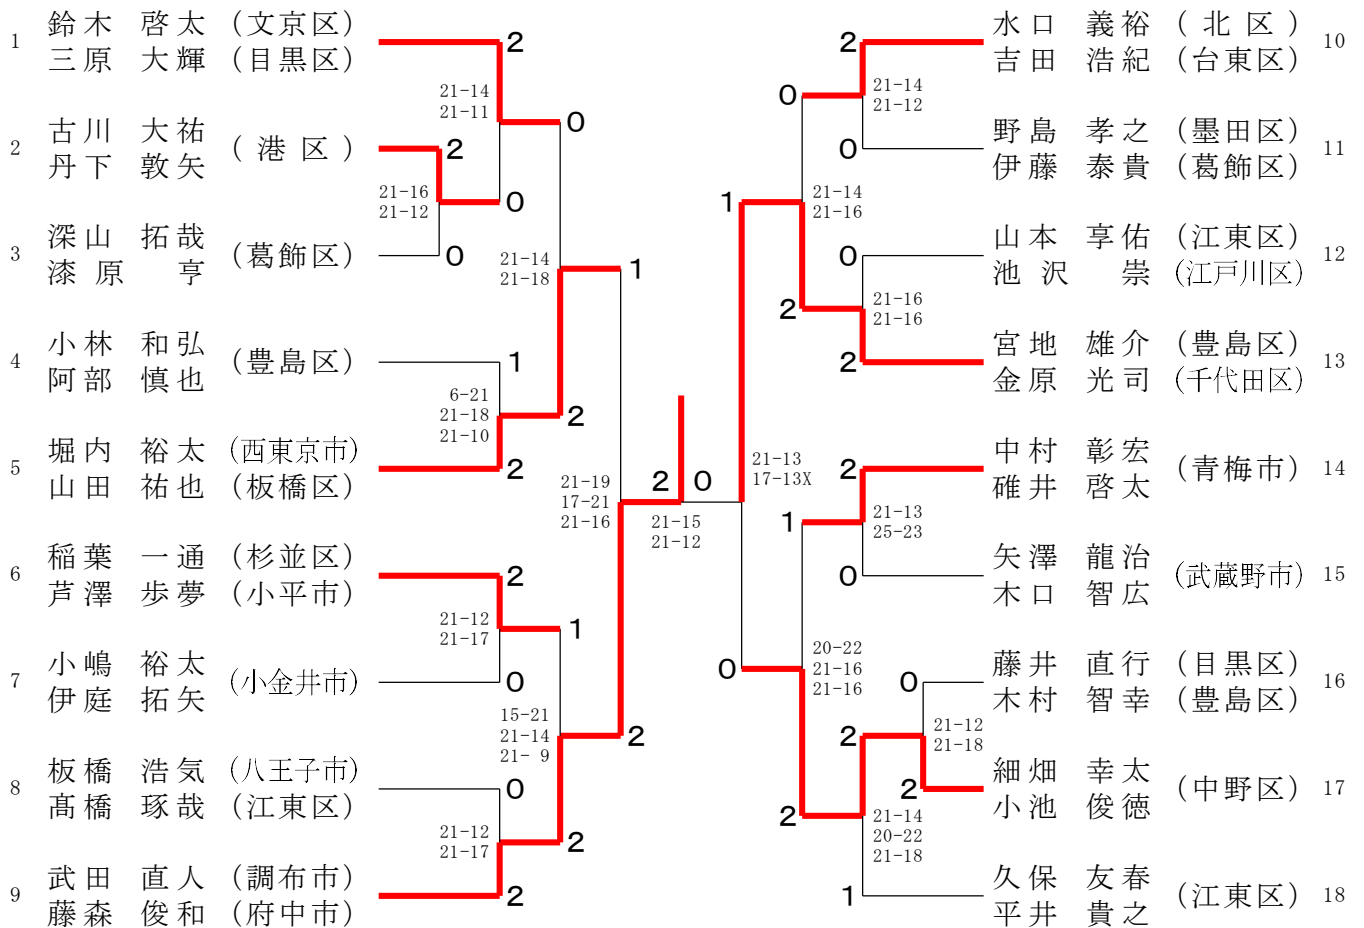

男子ダブルス30才の部1

男子ダブルス30才の部2

男子ダブルス 35才の部

男子ダブルス40才の部

男子ダブルス 4 5 才の部 1

男子ダブルス 4 5 才の部 2

女子ダブルス30才の部

女子ダブルス35才の部

女子ダブルス40才の部

女子ダブルス45才の部

男子ダブルス50才の部1

男子ダブルス50才の部2

男子ダブルス55才の部

男子ダブルス60才の部

男子ダブルス65才の部

男子ダブルス70才の部

女子ダブルス50才の部1

女子ダブルス50才の部2

女子ダブルス 5 5 才の部

女子ダブルス60才の部

| | | | | | | | | |
|----|---------------|-------------------------|---|-------------------------|---|----------------|-------------------------|---------------|
| 1 | 宮本 眞理子 (武蔵野市) | | 0 | | 2 | 樋川 麻子 (大田区) | 11 | |
| | 村田 真紀 (狛江市) | | | | | 桐生 英子 (練馬区) | | |
| 2 | 正田 好子 (練馬区) | 21-15 21-13 | 0 | | 2 | 若山 文子 (墨田区) | 12 | |
| | 木下 昌子 (杉並区) | | | | | 菅谷 尚子 | | |
| 3 | 高橋 行子 (八王子市) | 18-21 22-20 21-14 | 2 | | 0 | 24-22 21-16 | 長井 洋子 (西東京市) | |
| | 木城 桂子 | | | | | 2 | 森 美仁子 (武蔵野市) | |
| 4 | 工藤 史子 (板橋区) | | X | | 0 | | 中野 鈴子 (江東区) | |
| | 田中 洋子 (新宿区) | | | | | 21-16 21- 8 | 神戸 光子 | |
| 5 | 持田 めぐみ (墨田区) | | 2 | | 0 | | 藤平 智子 (新宿区) | |
| | 佐藤 正恵 (台東区) | | | | 2 | | 大平 操 (足立区) | |
| 6 | 小野 由紀 (町田市) | | 2 | 13-21 21-15 21-17 | 0 | 2 | 15-21 21-18 21-19 | 石川 加寿子 (武蔵野市) |
| | 大淵 良子 (武蔵野市) | | | | | | 2 | 堤 弘子 (調布市) |
| 7 | 古藤 由美 (北区) | 21-13 21-17 | 0 | | 2 | 21-10 21-11 | | 今村 好江 (杉並区) |
| | 田中 美恵子 (文京区) | | | | | | 0 | 浅賀 孝子 |
| 8 | 飯高 良枝 (板橋区) | | 0 | 21-16 21-11 | 1 | 1 | 21-10 21- 9 | 瀬川 惠 (文京区) |
| | 今仲 由香里 (大田区) | | | | | | 1 | 岡野 恵聖子 (千代田区) |
| 9 | 平兮 章子 (昭島市) | 21- 9 21-13 | 2 | | 0 | 0 | 16-21 21-19 21-16 | 山下 恵美 (練馬区) |
| | 工藤 なおみ (青梅市) | | | | 2 | | 2 | 島崎 由美子 |
| 10 | 中津 恵美 (足立区) | 21-14 21-15 | 0 | | 0 | 21-15 21-18 | | 花輪 美保 (目黒区) |
| | 花岡 久仁子 (町田市) | | | | 2 | | | コイル 伴香 |