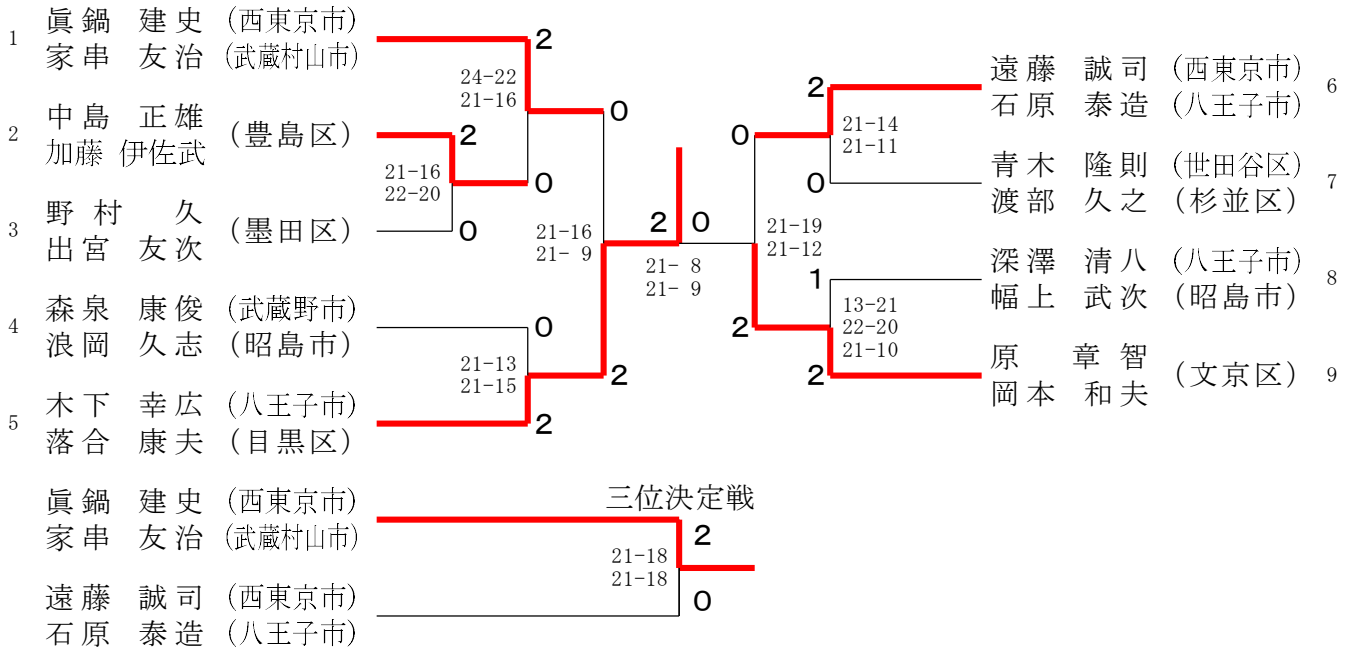

男子ダブルス30才の部1

男子ダブルス30才の部2

男子ダブルス 35才の部

男子ダブルス40才の部

男子ダブルス 4 5 才の部 1

男子ダブルス 4 5 才の部 2

女子ダブルス30才の部

女子ダブルス35才の部

女子ダブルス40才の部

女子ダブルス45才の部

男子ダブルス50才の部1

男子ダブルス50才の部2

男子ダブルス55才の部

男子ダブルス60才の部

男子ダブルス65才の部

男子ダブルス70才の部

女子ダブルス50才の部1

女子ダブルス50才の部2

女子ダブルス 5 5 才の部

女子ダブルス60才の部

| | | | | | | | | |
|----|---------------|-------------------------|---|-------------------------|---|----------------|-------------------------|---------------|
| 1 | 宮本 眞理子 (武蔵野市) | | 0 | | 2 | 樋川 麻子 (大田区) | 11 | |
| | 村田 真紀 (狛江市) | | | | | 桐生 英子 (練馬区) | | |
| 2 | 正田 好子 (練馬区) | 21-15 21-13 | 0 | | 2 | 若山 文子 (墨田区) | 12 | |
| | 木下 昌子 (杉並区) | | | | | 菅谷 尚子 | | |
| 3 | 高橋 行子 (八王子市) | 18-21 22-20 21-14 | 2 | | 0 | 24-22 21-16 | 長井 洋子 (西東京市) | |
| | 木城 桂子 | | | | | 2 | 森 美仁子 (武蔵野市) | |
| 4 | 工藤 史子 (板橋区) | | X | | 0 | | 中野 鈴子 (江東区) | |
| | 田中 洋子 (新宿区) | | | | | 21-16 21- 8 | 神戸 光子 | |
| 5 | 持田 めぐみ (墨田区) | | 2 | | 0 | | 藤平 智子 (新宿区) | |
| | 佐藤 正恵 (台東区) | | | | 2 | | 大平 操 (足立区) | |
| 6 | 小野 由紀 (町田市) | | 2 | 13-21 21-15 21-17 | 0 | 2 | 15-21 21-18 21-19 | 石川 加寿子 (武蔵野市) |
| | 大淵 良子 (武蔵野市) | | | | | | 2 | 堤 弘子 (調布市) |
| 7 | 古藤 由美 (北区) | 21-13 21-17 | 0 | | 2 | 21-10 21-11 | | 今村 好江 (杉並区) |
| | 田中 美恵子 (文京区) | | | | | | 0 | 浅賀 孝子 |
| 8 | 飯高 良枝 (板橋区) | | 0 | 21-16 21-11 | 1 | 1 | 21-10 21- 9 | 瀬川 惠 (文京区) |
| | 今仲 由香里 (大田区) | | | | | | 1 | 岡野 恵聖子 (千代田区) |
| 9 | 平兮 章子 (昭島市) | 21- 9 21-13 | 2 | | 0 | 0 | 16-21 21-19 21-16 | 山下 恵美 (練馬区) |
| | 工藤 なおみ (青梅市) | | | | 2 | | 2 | 島崎 由美子 |
| 10 | 中津 恵美 (足立区) | 21-14 21-15 | 0 | | 0 | 21-15 21-18 | | 花輪 美保 (目黒区) |
| | 花岡 久仁子 (町田市) | | | | 2 | | | コイル 伴香 |