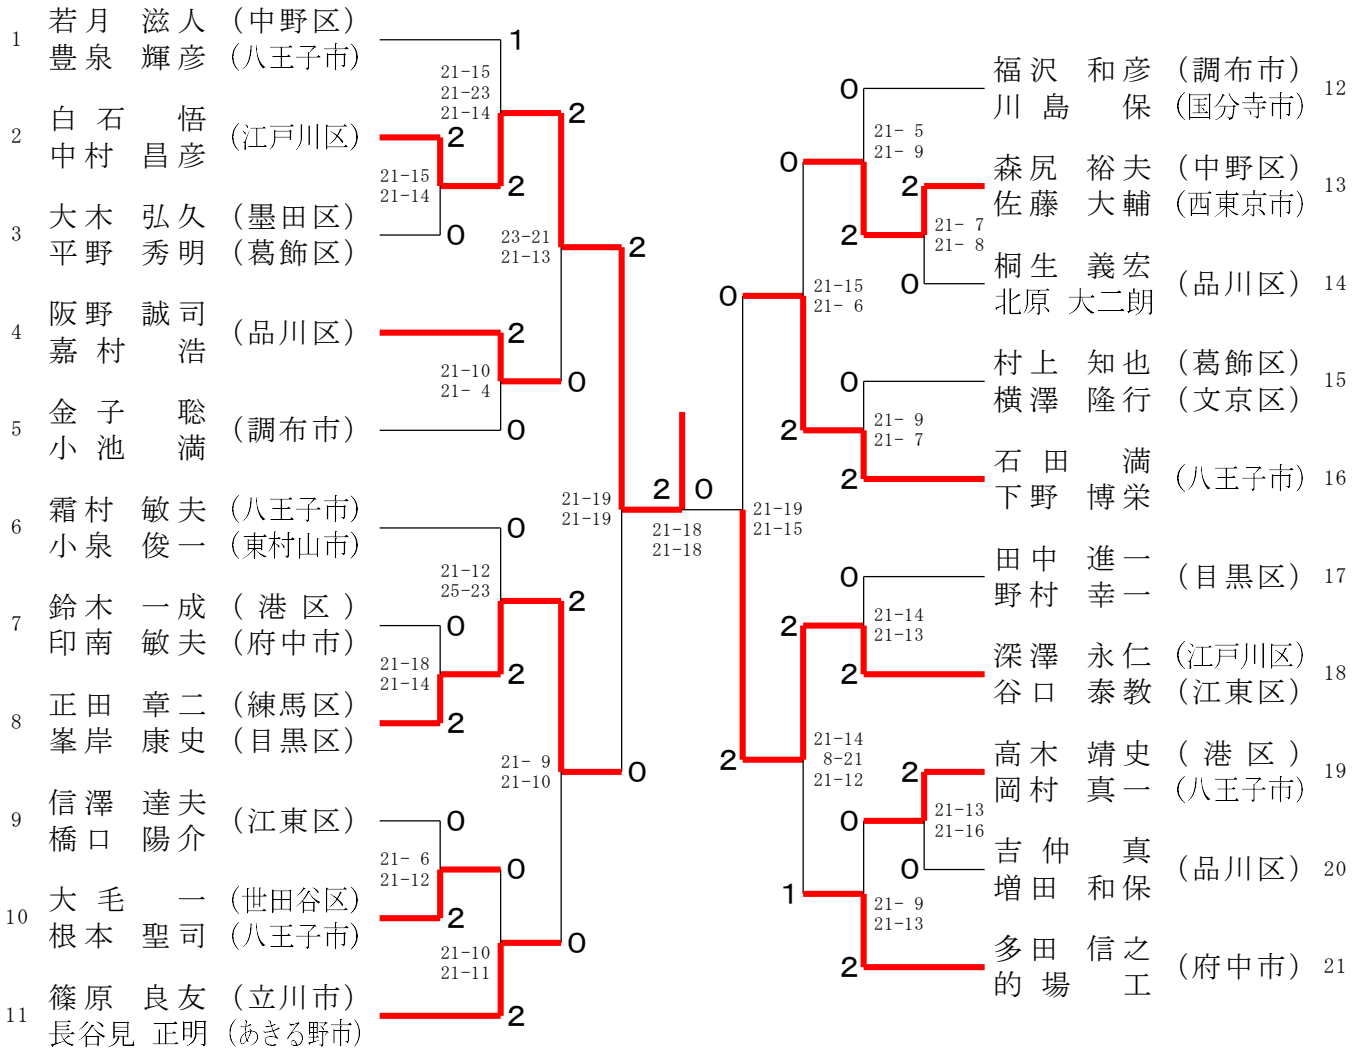

男子ダブルス30才の部1

男子ダブルス30才の部2

男子ダブルス 35才の部

男子ダブルス40才の部

男子ダブルス 4 5 才の部 1

男子ダブルス 4 5 才の部 2

女子ダブルス30才の部

女子ダブルス35才の部

女子ダブルス40才の部

女子ダブルス45才の部

男子ダブルス50才の部1

男子ダブルス50才の部2

男子ダブルス55才の部

男子ダブルス60才の部

男子ダブルス65才の部

男子ダブルス70才の部

女子ダブルス50才の部1

女子ダブルス50才の部2

女子ダブルス 5 5 才の部

女子ダブルス60才の部

| | | | | | | | | |
|----|---------------|-------------------------|---|-------------------------|---|----------------|-------------------------|---------------|
| 1 | 宮本 眞理子 (武蔵野市) | | 0 | | 2 | 樋川 麻子 (大田区) | 11 | |
| | 村田 真紀 (狛江市) | | | | | 桐生 英子 (練馬区) | | |
| 2 | 正田 好子 (練馬区) | 21-15 21-13 | 0 | | 2 | 若山 文子 (墨田区) | 12 | |
| | 木下 昌子 (杉並区) | | | | | 菅谷 尚子 | | |
| 3 | 高橋 行子 (八王子市) | 18-21 22-20 21-14 | 2 | | 0 | 24-22 21-16 | 長井 洋子 (西東京市) | |
| | 木城 桂子 | | | | | 2 | 森 美仁子 (武蔵野市) | |
| 4 | 工藤 史子 (板橋区) | | X | | 0 | | 中野 鈴子 (江東区) | |
| | 田中 洋子 (新宿区) | | | | | 21-16 21- 8 | 神戸 光子 | |
| 5 | 持田 めぐみ (墨田区) | | 2 | | 0 | | 藤平 智子 (新宿区) | |
| | 佐藤 正恵 (台東区) | | | | 2 | | 大平 操 (足立区) | |
| 6 | 小野 由紀 (町田市) | | 2 | 13-21 21-15 21-17 | 0 | 2 | 15-21 21-18 21-19 | 石川 加寿子 (武蔵野市) |
| | 大淵 良子 (武蔵野市) | | | | | | 2 | 堤 弘子 (調布市) |
| 7 | 古藤 由美 (北区) | 21-13 21-17 | 0 | | 2 | 21-10 21-11 | | 今村 好江 (杉並区) |
| | 田中 美恵子 (文京区) | | | | | | 0 | 浅賀 孝子 |
| 8 | 飯高 良枝 (板橋区) | | 0 | 21-16 21-11 | 1 | 1 | 21-10 21- 9 | 瀬川 惠 (文京区) |
| | 今仲 由香里 (大田区) | | | | | | 1 | 岡野 恵聖子 (千代田区) |
| 9 | 平兮 章子 (昭島市) | 21- 9 21-13 | 2 | | 0 | 0 | 16-21 21-19 21-16 | 山下 恵美 (練馬区) |
| | 工藤 なおみ (青梅市) | | | | 2 | | 2 | 島崎 由美子 |
| 10 | 中津 恵美 (足立区) | 21-14 21-15 | 0 | | 0 | 21-15 21-18 | | 花輪 美保 (目黒区) |
| | 花岡 久仁子 (町田市) | | | | 2 | | | コイル 伴香 |