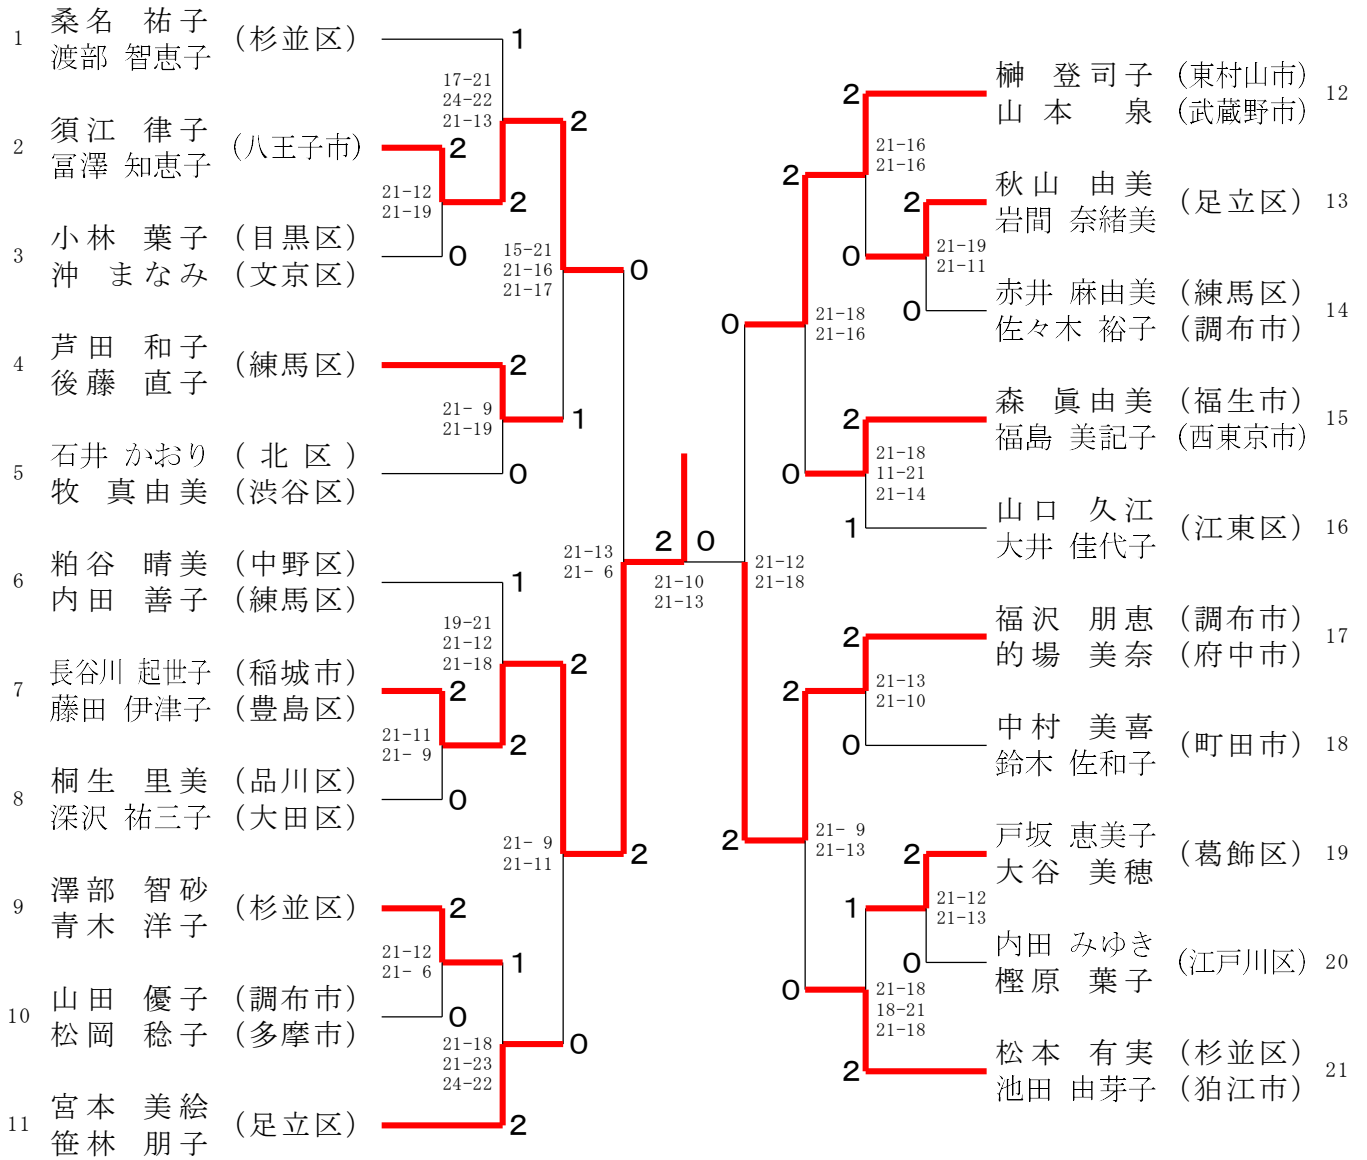

男子ダブルス30才の部1

男子ダブルス30才の部2

男子ダブルス 35才の部

男子ダブルス40才の部

男子ダブルス 4 5 才の部 1

男子ダブルス 4 5 才の部 2

女子ダブルス30才の部

女子ダブルス35才の部

女子ダブルス40才の部

女子ダブルス45才の部

男子ダブルス50才の部1

男子ダブルス50才の部2

男子ダブルス55才の部

男子ダブルス60才の部

男子ダブルス65才の部

男子ダブルス70才の部

女子ダブルス50才の部1

女子ダブルス50才の部2

女子ダブルス 5 5 才の部

女子ダブルス60才の部

| | | | | | | | | |
|----|---------------|-------------------------|---|-------------------------|---|----------------|-------------------------|---------------|
| 1 | 宮本 眞理子 (武蔵野市) | | 0 | | 2 | 樋川 麻子 (大田区) | 11 | |
| | 村田 真紀 (狛江市) | | | | | 桐生 英子 (練馬区) | | |
| 2 | 正田 好子 (練馬区) | 21-15 21-13 | 0 | | 2 | 若山 文子 (墨田区) | 12 | |
| | 木下 昌子 (杉並区) | | | | | 菅谷 尚子 | | |
| 3 | 高橋 行子 (八王子市) | 18-21 22-20 21-14 | 2 | | 0 | 24-22 21-16 | 長井 洋子 (西東京市) | |
| | 木城 桂子 | | | | | 2 | 森 美仁子 (武蔵野市) | |
| 4 | 工藤 史子 (板橋区) | | X | | 0 | | 中野 鈴子 (江東区) | |
| | 田中 洋子 (新宿区) | | | | | 21-16 21- 8 | 神戸 光子 | |
| 5 | 持田 めぐみ (墨田区) | | 2 | | 0 | | 藤平 智子 (新宿区) | |
| | 佐藤 正恵 (台東区) | | | | 2 | | 大平 操 (足立区) | |
| 6 | 小野 由紀 (町田市) | | 2 | 13-21 21-15 21-17 | 0 | 2 | 15-21 21-18 21-19 | 石川 加寿子 (武蔵野市) |
| | 大淵 良子 (武蔵野市) | | | | | | 2 | 堤 弘子 (調布市) |
| 7 | 古藤 由美 (北区) | 21-13 21-17 | 0 | | 2 | 21-10 21-11 | | 今村 好江 (杉並区) |
| | 田中 美恵子 (文京区) | | | | | | 0 | 浅賀 孝子 |
| 8 | 飯高 良枝 (板橋区) | | 0 | 21-16 21-11 | 1 | 1 | 21-10 21- 9 | 瀬川 惠 (文京区) |
| | 今仲 由香里 (大田区) | | | | | | 1 | 岡野 恵聖子 (千代田区) |
| 9 | 平兮 章子 (昭島市) | 21- 9 21-13 | 2 | | 0 | 0 | 16-21 21-19 21-16 | 山下 恵美 (練馬区) |
| | 工藤 なおみ (青梅市) | | | | 2 | | 2 | 島崎 由美子 |
| 10 | 中津 恵美 (足立区) | 21-14 21-15 | 0 | | 0 | 21-15 21-18 | | 花輪 美保 (目黒区) |
| | 花岡 久仁子 (町田市) | | | | 2 | | | コイル 伴香 |