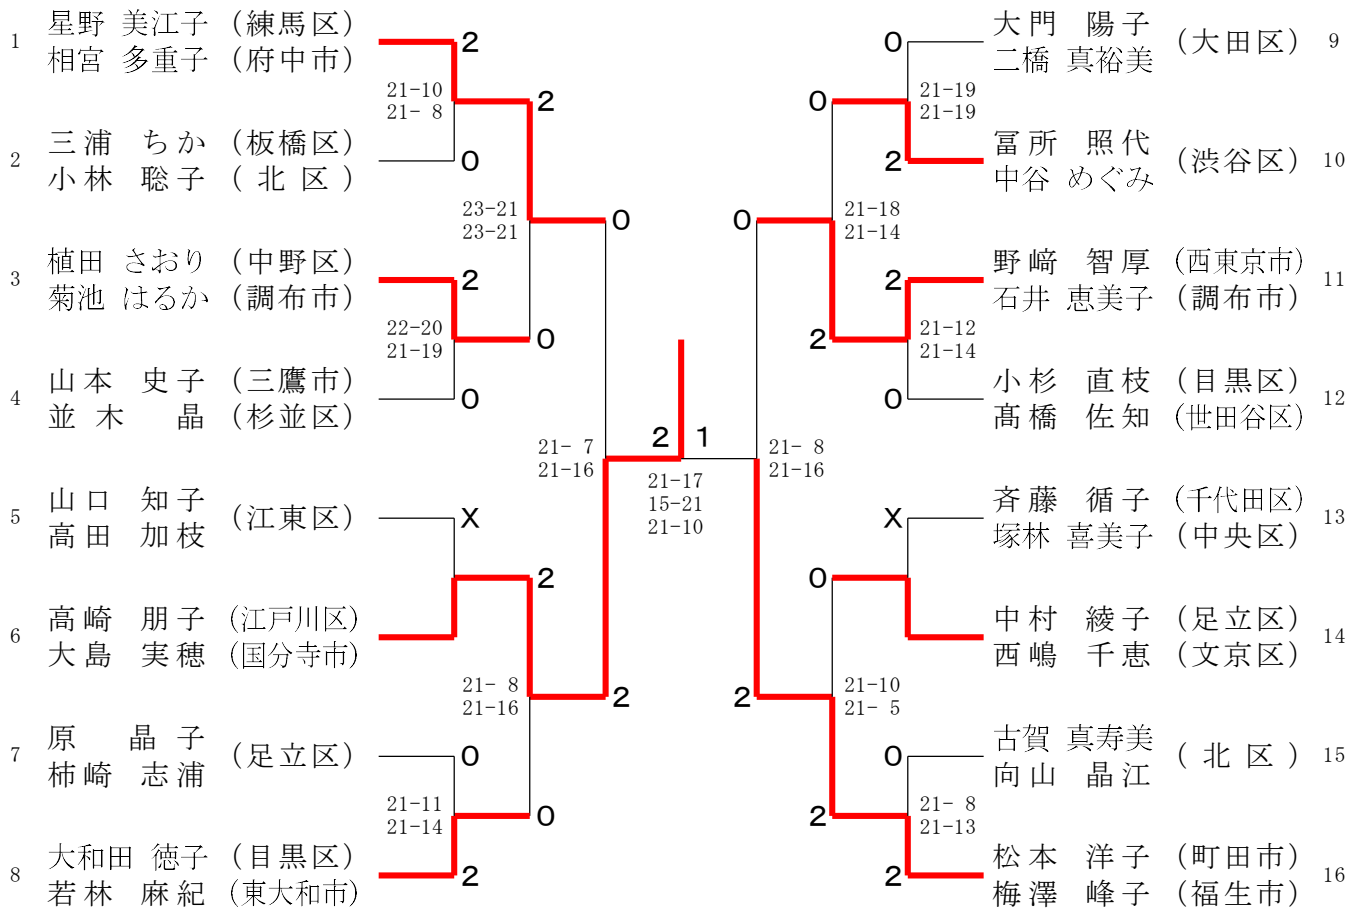

男子ダブルス30才の部1

男子ダブルス30才の部2

男子ダブルス 35才の部

男子ダブルス40才の部

男子ダブルス 4 5 才の部 1

男子ダブルス 4 5 才の部 2

女子ダブルス30才の部

女子ダブルス35才の部

女子ダブルス40才の部

女子ダブルス45才の部

男子ダブルス50才の部1

男子ダブルス50才の部2

男子ダブルス55才の部

男子ダブルス60才の部

男子ダブルス65才の部

男子ダブルス70才の部

女子ダブルス50才の部1

女子ダブルス50才の部2

女子ダブルス 5 5 才の部

女子ダブルス60才の部

| | | | | | | | | |
|----|---------------|-------------------------|---|-------------------------|---|----------------|-------------------------|---------------|
| 1 | 宮本 眞理子 (武蔵野市) | | 0 | | 2 | 樋川 麻子 (大田区) | 11 | |
| | 村田 真紀 (狛江市) | | | | | 桐生 英子 (練馬区) | | |
| 2 | 正田 好子 (練馬区) | 21-15 21-13 | 0 | | 2 | 若山 文子 (墨田区) | 12 | |
| | 木下 昌子 (杉並区) | | | | | 菅谷 尚子 | | |
| 3 | 高橋 行子 (八王子市) | 18-21 22-20 21-14 | 2 | | 0 | 24-22 21-16 | 長井 洋子 (西東京市) | |
| | 木城 桂子 | | | | | 2 | 森 美仁子 (武蔵野市) | |
| 4 | 工藤 史子 (板橋区) | | X | | 0 | | 中野 鈴子 (江東区) | |
| | 田中 洋子 (新宿区) | | | | | 21-16 21- 8 | 神戸 光子 | |
| 5 | 持田 めぐみ (墨田区) | | 2 | | 0 | | 藤平 智子 (新宿区) | |
| | 佐藤 正恵 (台東区) | | | | 2 | | 大平 操 (足立区) | |
| 6 | 小野 由紀 (町田市) | | 2 | 13-21 21-15 21-17 | 0 | 2 | 15-21 21-18 21-19 | 石川 加寿子 (武蔵野市) |
| | 大淵 良子 (武蔵野市) | | | | | | 2 | 堤 弘子 (調布市) |
| 7 | 古藤 由美 (北区) | 21-13 21-17 | 0 | | 2 | 21-10 21-11 | | 今村 好江 (杉並区) |
| | 田中 美恵子 (文京区) | | | | | | 0 | 浅賀 孝子 |
| 8 | 飯高 良枝 (板橋区) | | 0 | 21-16 21-11 | 1 | 1 | 21-10 21- 9 | 瀬川 惠 (文京区) |
| | 今仲 由香里 (大田区) | | | | | | 1 | 岡野 恵聖子 (千代田区) |
| 9 | 平兮 章子 (昭島市) | 21- 9 21-13 | 2 | | 0 | 0 | 16-21 21-19 21-16 | 山下 恵美 (練馬区) |
| | 工藤 なおみ (青梅市) | | | | 2 | | 2 | 島崎 由美子 |
| 10 | 中津 恵美 (足立区) | 21-14 21-15 | 0 | | 0 | 21-15 21-18 | | 花輪 美保 (目黒区) |
| | 花岡 久仁子 (町田市) | | | | 2 | | | コイル 伴香 |