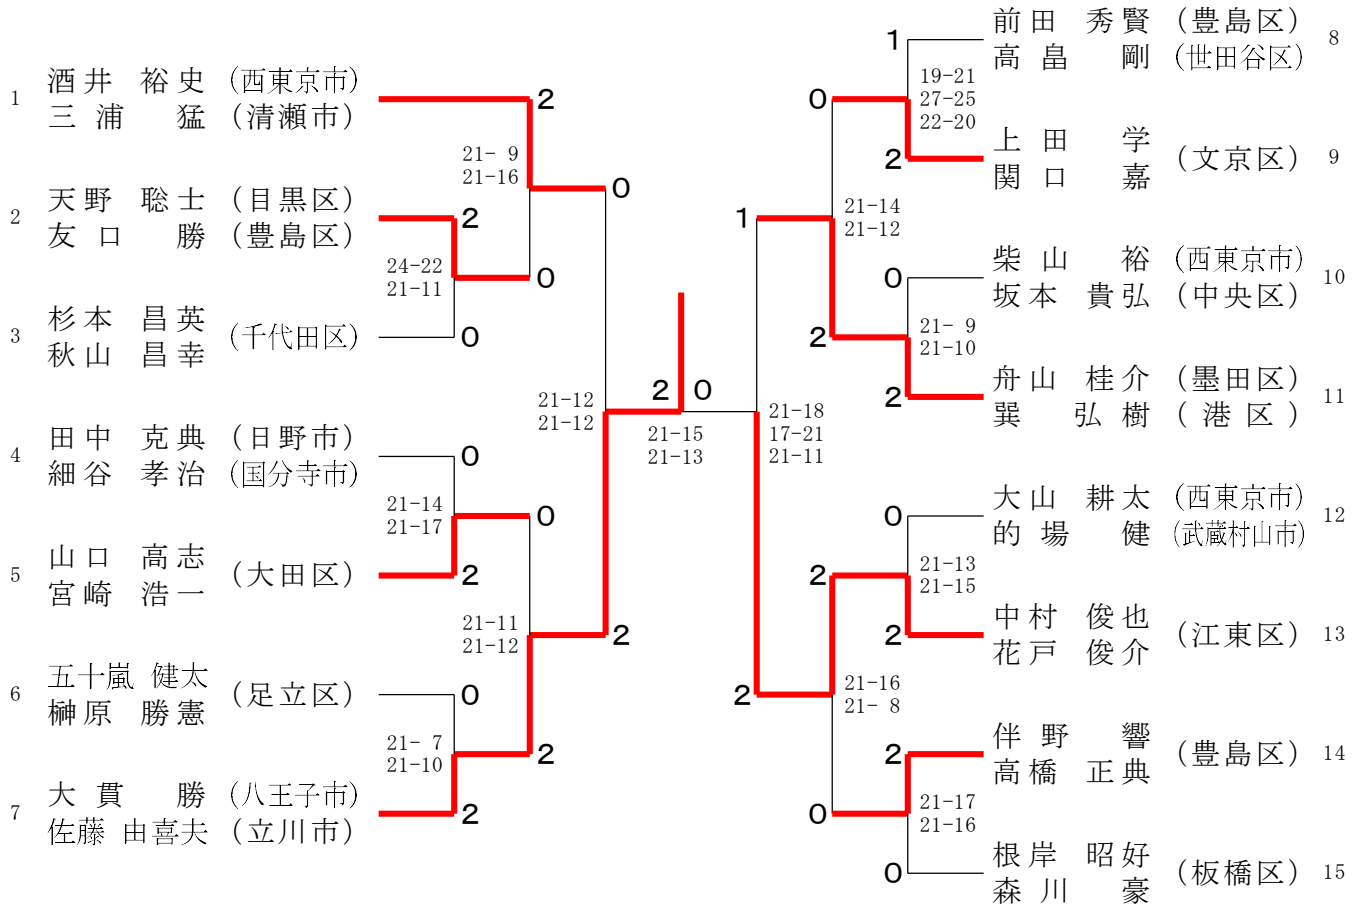

男子ダブルス30才の部1

男子ダブルス30才の部2

男子ダブルス 35才の部

男子ダブルス40才の部

男子ダブルス 4 5 才の部 1

男子ダブルス 4 5 才の部 2

女子ダブルス30才の部

女子ダブルス35才の部

女子ダブルス40才の部

女子ダブルス45才の部

男子ダブルス50才の部1

男子ダブルス50才の部2

男子ダブルス55才の部

男子ダブルス60才の部

男子ダブルス65才の部

男子ダブルス70才の部

女子ダブルス50才の部1

女子ダブルス50才の部2

女子ダブルス 5 5 才の部

女子ダブルス60才の部

| | | | | | | | | |
|----|---------------|-------------------------|---|-------------------------|---|----------------|-------------------------|---------------|
| 1 | 宮本 眞理子 (武蔵野市) | | 0 | | 2 | 樋川 麻子 (大田区) | 11 | |
| | 村田 真紀 (狛江市) | | | | | 桐生 英子 (練馬区) | | |
| 2 | 正田 好子 (練馬区) | 21-15 21-13 | 0 | | 2 | 若山 文子 (墨田区) | 12 | |
| | 木下 昌子 (杉並区) | | | | | 菅谷 尚子 | | |
| 3 | 高橋 行子 (八王子市) | 18-21 22-20 21-14 | 2 | | 0 | 24-22 21-16 | 長井 洋子 (西東京市) | |
| | 木城 桂子 | | | | | 2 | 森 美仁子 (武蔵野市) | |
| 4 | 工藤 史子 (板橋区) | | X | | 0 | | 中野 鈴子 (江東区) | |
| | 田中 洋子 (新宿区) | | | | | 21-16 21- 8 | 神戸 光子 | |
| 5 | 持田 めぐみ (墨田区) | | 2 | | 0 | | 藤平 智子 (新宿区) | |
| | 佐藤 正恵 (台東区) | | | | 2 | | 大平 操 (足立区) | |
| 6 | 小野 由紀 (町田市) | | 2 | 13-21 21-15 21-17 | 0 | 2 | 15-21 21-18 21-19 | 石川 加寿子 (武蔵野市) |
| | 大淵 良子 (武蔵野市) | | | | | | 2 | 堤 弘子 (調布市) |
| 7 | 古藤 由美 (北区) | 21-13 21-17 | 0 | | 2 | 21-10 21-11 | | 今村 好江 (杉並区) |
| | 田中 美恵子 (文京区) | | | | | | 0 | 浅賀 孝子 |
| 8 | 飯高 良枝 (板橋区) | | 0 | 21-16 21-11 | 1 | 1 | 21-10 21- 9 | 瀬川 惠 (文京区) |
| | 今仲 由香里 (大田区) | | | | | | 1 | 岡野 恵聖子 (千代田区) |
| 9 | 平兮 章子 (昭島市) | 21- 9 21-13 | 2 | | 0 | 0 | 16-21 21-19 21-16 | 山下 恵美 (練馬区) |
| | 工藤 なおみ (青梅市) | | | | 2 | | 2 | 島崎 由美子 |
| 10 | 中津 恵美 (足立区) | 21-14 21-15 | 0 | | 0 | 21-15 21-18 | | 花輪 美保 (目黒区) |
| | 花岡 久仁子 (町田市) | | | | 2 | | | コイル 伴香 |