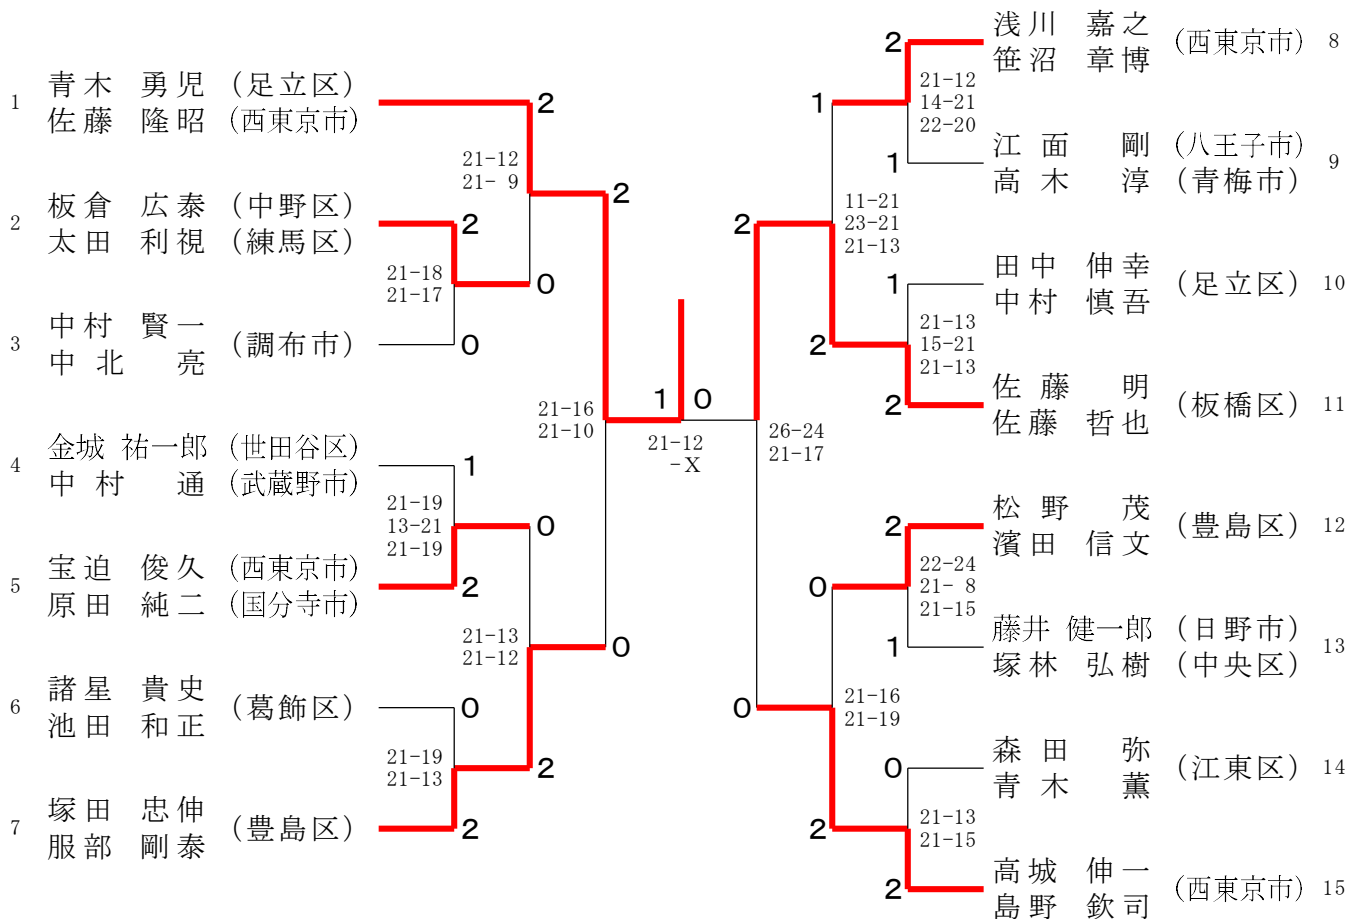

男子ダブルス30才の部1

男子ダブルス30才の部2

男子ダブルス 35才の部

男子ダブルス40才の部

男子ダブルス 4 5 才の部 1

男子ダブルス 4 5 才の部 2

女子ダブルス30才の部

女子ダブルス35才の部

女子ダブルス40才の部

女子ダブルス45才の部

男子ダブルス50才の部1

男子ダブルス50才の部2

男子ダブルス55才の部

男子ダブルス60才の部

男子ダブルス65才の部

男子ダブルス70才の部

女子ダブルス50才の部1

女子ダブルス50才の部2

女子ダブルス 5 5 才の部

女子ダブルス60才の部

| | | | | | | | | |
|----|---------------|-------------------------|---|-------------------------|---|----------------|-------------------------|---------------|
| 1 | 宮本 眞理子 (武蔵野市) | | 0 | | 2 | 樋川 麻子 (大田区) | 11 | |
| | 村田 真紀 (狛江市) | | | | | 桐生 英子 (練馬区) | | |
| 2 | 正田 好子 (練馬区) | 21-15 21-13 | 0 | | 2 | 若山 文子 (墨田区) | 12 | |
| | 木下 昌子 (杉並区) | | | | | 菅谷 尚子 | | |
| 3 | 高橋 行子 (八王子市) | 18-21 22-20 21-14 | 2 | | 0 | 24-22 21-16 | 長井 洋子 (西東京市) | |
| | 木城 桂子 | | | | | 2 | 森 美仁子 (武蔵野市) | |
| 4 | 工藤 史子 (板橋区) | | X | | 0 | | 中野 鈴子 (江東区) | |
| | 田中 洋子 (新宿区) | | | | | 21-16 21- 8 | 神戸 光子 | |
| 5 | 持田 めぐみ (墨田区) | | 2 | | 0 | | 藤平 智子 (新宿区) | |
| | 佐藤 正恵 (台東区) | | | | 2 | | 大平 操 (足立区) | |
| 6 | 小野 由紀 (町田市) | | 2 | 13-21 21-15 21-17 | 0 | 2 | 15-21 21-18 21-19 | 石川 加寿子 (武蔵野市) |
| | 大淵 良子 (武蔵野市) | | | | | | 2 | 堤 弘子 (調布市) |
| 7 | 古藤 由美 (北区) | 21-13 21-17 | 0 | | 2 | 21-10 21-11 | | 今村 好江 (杉並区) |
| | 田中 美恵子 (文京区) | | | | | | 0 | 浅賀 孝子 |
| 8 | 飯高 良枝 (板橋区) | | 0 | 21-16 21-11 | 1 | 1 | 21-10 21- 9 | 瀬川 惠 (文京区) |
| | 今仲 由香里 (大田区) | | | | | | 1 | 岡野 恵聖子 (千代田区) |
| 9 | 平兮 章子 (昭島市) | 21- 9 21-13 | 2 | | 0 | 0 | 16-21 21-19 21-16 | 山下 恵美 (練馬区) |
| | 工藤 なおみ (青梅市) | | | | 2 | | 2 | 島崎 由美子 |
| 10 | 中津 恵美 (足立区) | 21-14 21-15 | 0 | | 0 | 21-15 21-18 | | 花輪 美保 (目黒区) |
| | 花岡 久仁子 (町田市) | | | | 2 | | | コイル 伴香 |