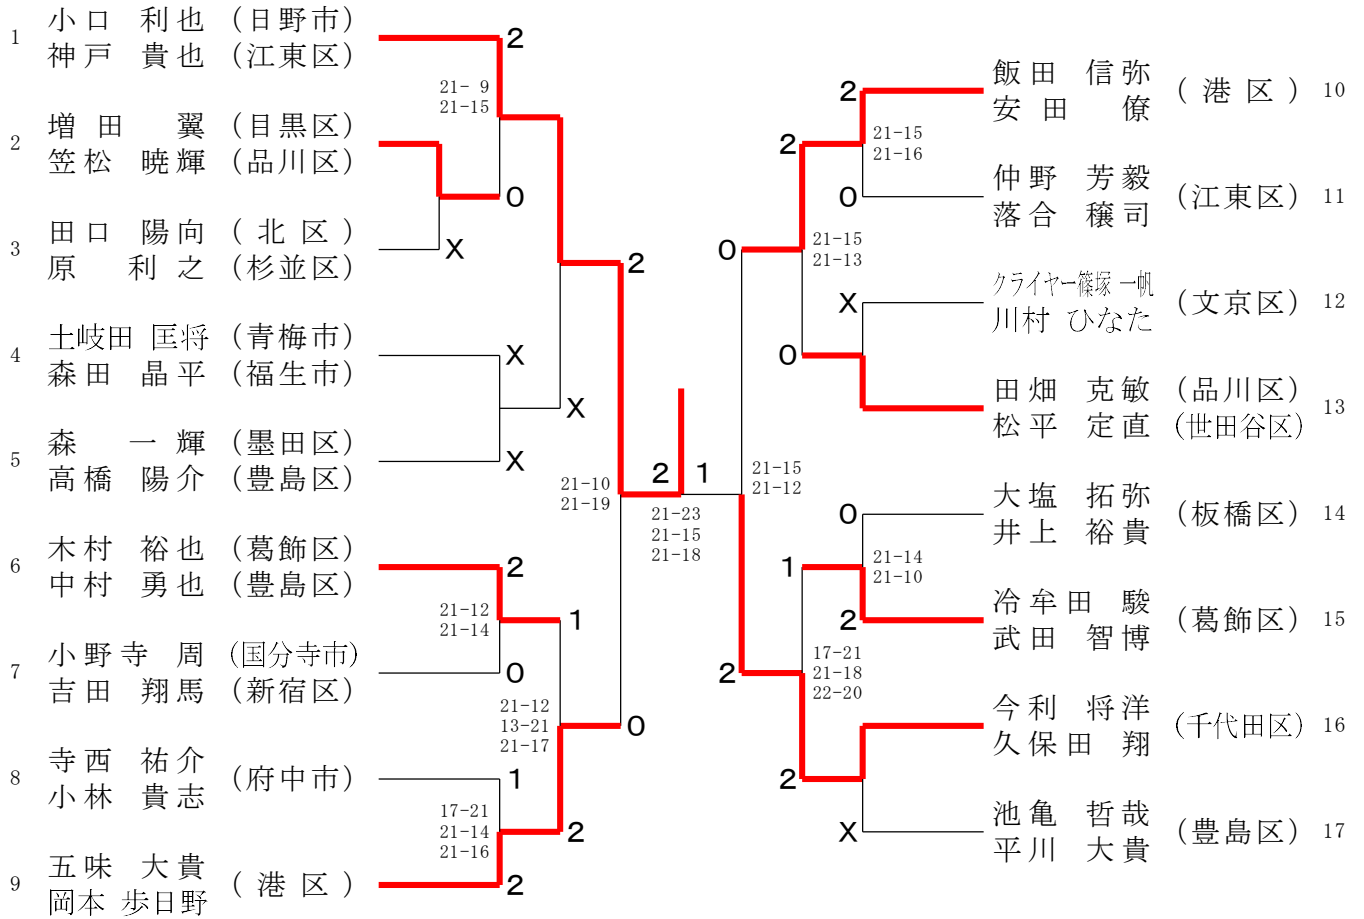

男子ダブルス30才の部1

男子ダブルス30才の部2

男子ダブルス 35才の部

男子ダブルス40才の部

男子ダブルス 4 5 才の部 1

男子ダブルス 4 5 才の部 2

女子ダブルス30才の部

女子ダブルス35才の部

女子ダブルス40才の部

女子ダブルス45才の部

男子ダブルス50才の部1

男子ダブルス50才の部2

男子ダブルス55才の部

男子ダブルス60才の部

男子ダブルス65才の部

男子ダブルス70才の部

女子ダブルス50才の部1

女子ダブルス50才の部2

女子ダブルス 5 5 才の部

女子ダブルス60才の部

| | | | | | | | | |
|----|---------------|-------------------------|---|-------------------------|---|----------------|-------------------------|---------------|
| 1 | 宮本 眞理子 (武蔵野市) | | 0 | | 2 | 樋川 麻子 (大田区) | 11 | |
| | 村田 真紀 (狛江市) | | | | | 桐生 英子 (練馬区) | | |
| 2 | 正田 好子 (練馬区) | 21-15 21-13 | 0 | | 2 | 若山 文子 (墨田区) | 12 | |
| | 木下 昌子 (杉並区) | | | | | 菅谷 尚子 | | |
| 3 | 高橋 行子 (八王子市) | 18-21 22-20 21-14 | 2 | | 0 | 24-22 21-16 | 長井 洋子 (西東京市) | |
| | 木城 桂子 | | | | | 2 | 森 美仁子 (武蔵野市) | |
| 4 | 工藤 史子 (板橋区) | | X | | 0 | | 中野 鈴子 (江東区) | |
| | 田中 洋子 (新宿区) | | | | | 21-16 21- 8 | 神戸 光子 | |
| 5 | 持田 めぐみ (墨田区) | | 2 | | 0 | | 藤平 智子 (新宿区) | |
| | 佐藤 正恵 (台東区) | | | | 2 | | 大平 操 (足立区) | |
| 6 | 小野 由紀 (町田市) | | 2 | 13-21 21-15 21-17 | 0 | 2 | 15-21 21-18 21-19 | 石川 加寿子 (武蔵野市) |
| | 大淵 良子 (武蔵野市) | | | | | | 2 | 堤 弘子 (調布市) |
| 7 | 古藤 由美 (北区) | 21-13 21-17 | 0 | | 2 | 21-10 21-11 | | 今村 好江 (杉並区) |
| | 田中 美恵子 (文京区) | | | | | | 0 | 浅賀 孝子 |
| 8 | 飯高 良枝 (板橋区) | | 0 | 21-16 21-11 | 1 | 1 | 21-10 21- 9 | 瀬川 惠 (文京区) |
| | 今仲 由香里 (大田区) | | | | | | 1 | 岡野 恵聖子 (千代田区) |
| 9 | 平兮 章子 (昭島市) | 21- 9 21-13 | 2 | | 0 | 0 | 16-21 21-19 21-16 | 山下 恵美 (練馬区) |
| | 工藤 なおみ (青梅市) | | | | 2 | | 2 | 島崎 由美子 |
| 10 | 中津 恵美 (足立区) | 21-14 21-15 | 0 | | 0 | 21-15 21-18 | | 花輪 美保 (目黒区) |
| | 花岡 久仁子 (町田市) | | | | 2 | | | コイル 伴香 |