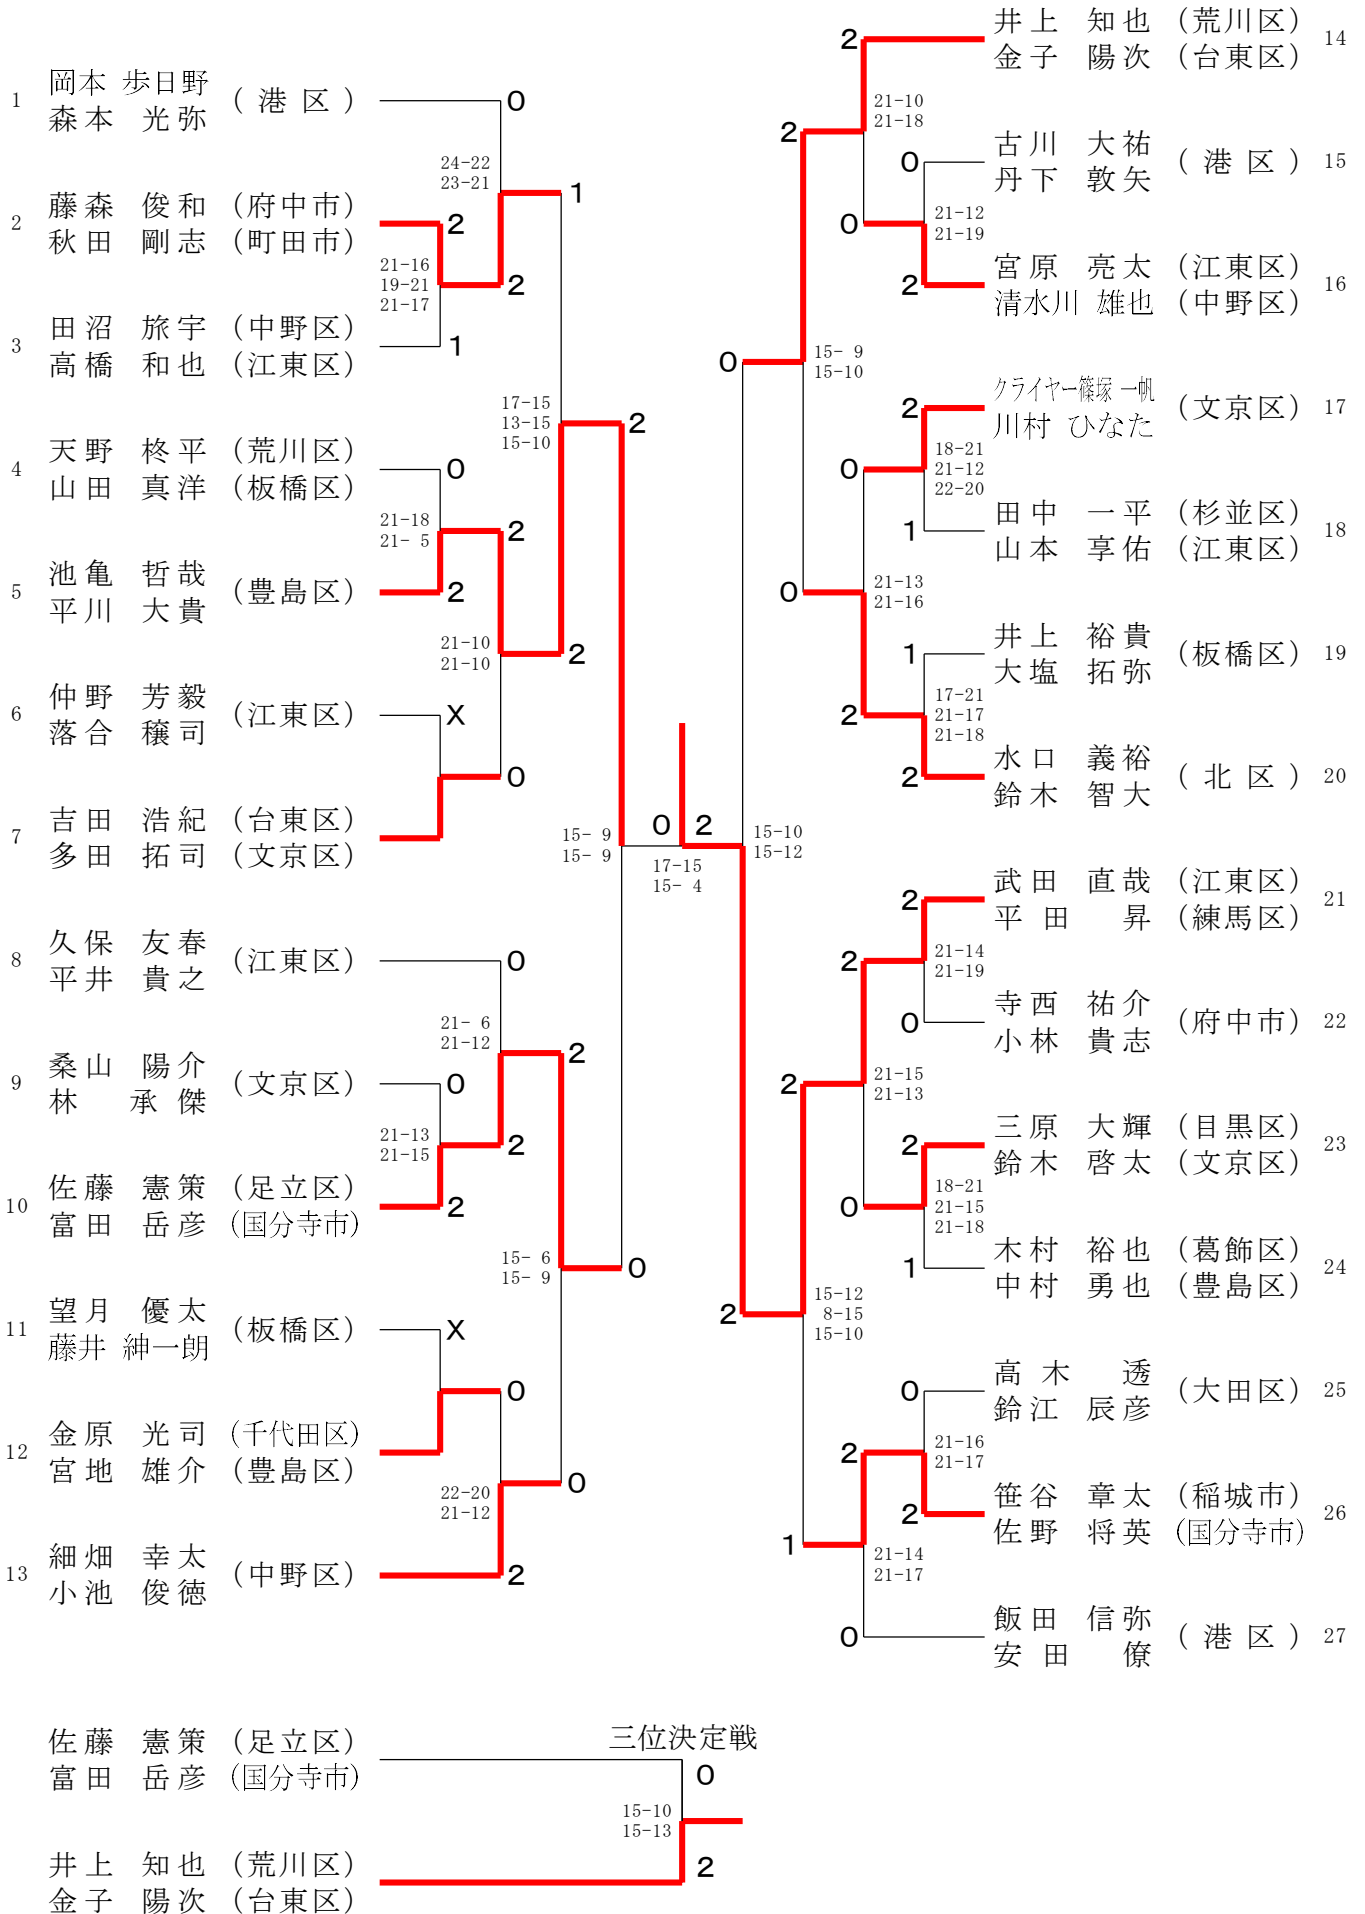

東京都ダブルス選手権大会

令和7年1月18日 品川区立総合体育館

ダブルス男子一般

三位決定戦

28 塩平 慶佑 (港区)  
 29 谷口 友章 (江東区)

東京都ダブルス選手権大会

令和7年1月18日 品川区立総合体育館

ダブルス男子30才の部

ダブルス男子35才の部

三位決定戦

ダブルス男子40才の部

三位決定戦

東京都ダブルス選手権大会

令和7年2月1日 荒川総合スポーツセンター

ダブルス男子45才の部

東京都ダブルス選手権大会

令和7年2月1日 荒川総合スポーツセンター

ダブルス男子50才の部

# 東京都ダブルス選手権大会

令和7年2月1日 荒川総合スポーツセンター