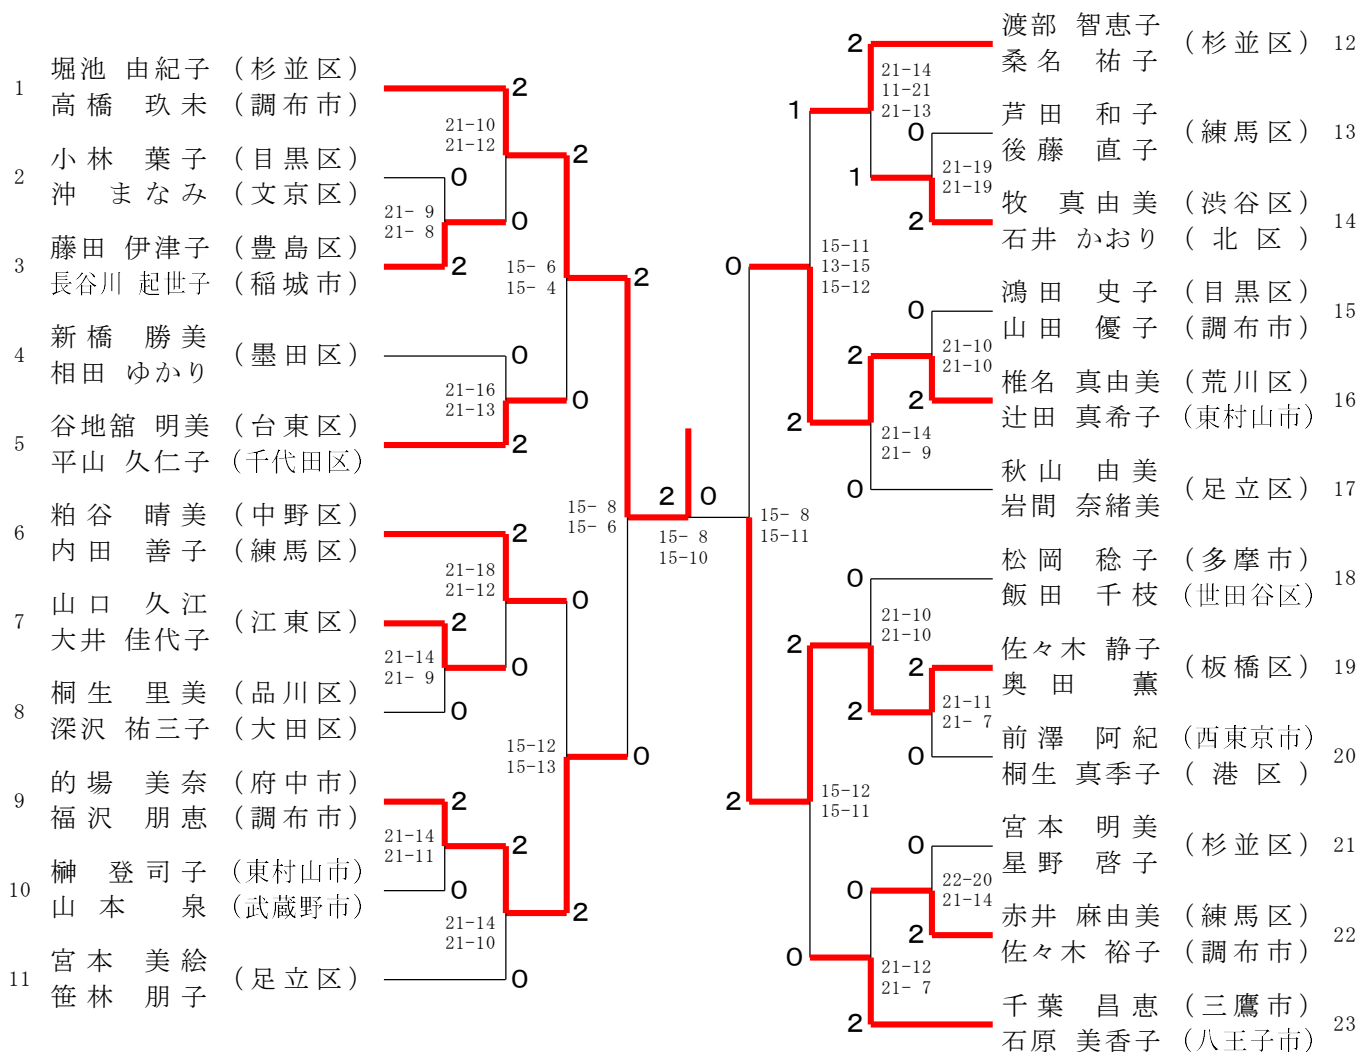

# 東京都ダブルス選手権大会

令和7年2月1日 荒川総合スポーツセンター

## ダブルス女子50才の部

## ダブルス女子55才の部