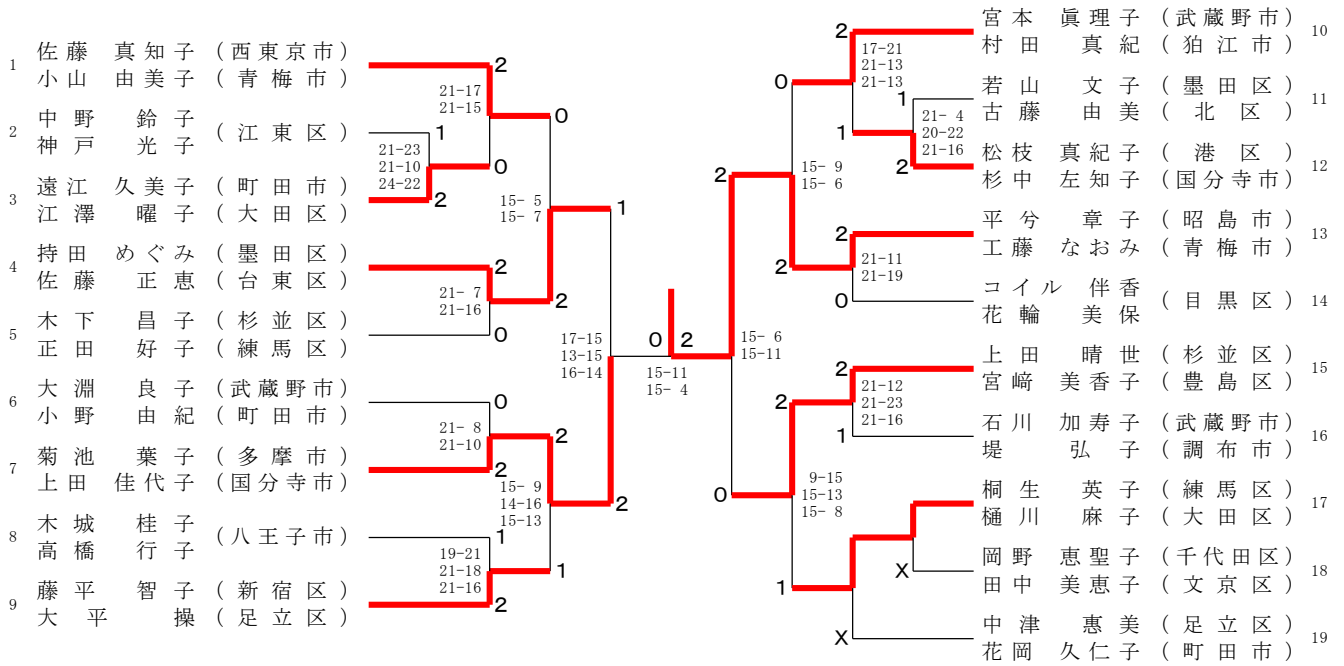

東京都ダブルス選手権大会

令和7年2月1日 荒川総合スポーツセンター

ダブルス女子60才の部

三位決定戦

持田 めぐみ (墨田区)
佐藤 正恵 (台東区)
上田 晴世 (杉並区)
宮崎 美香子 (豊島区)