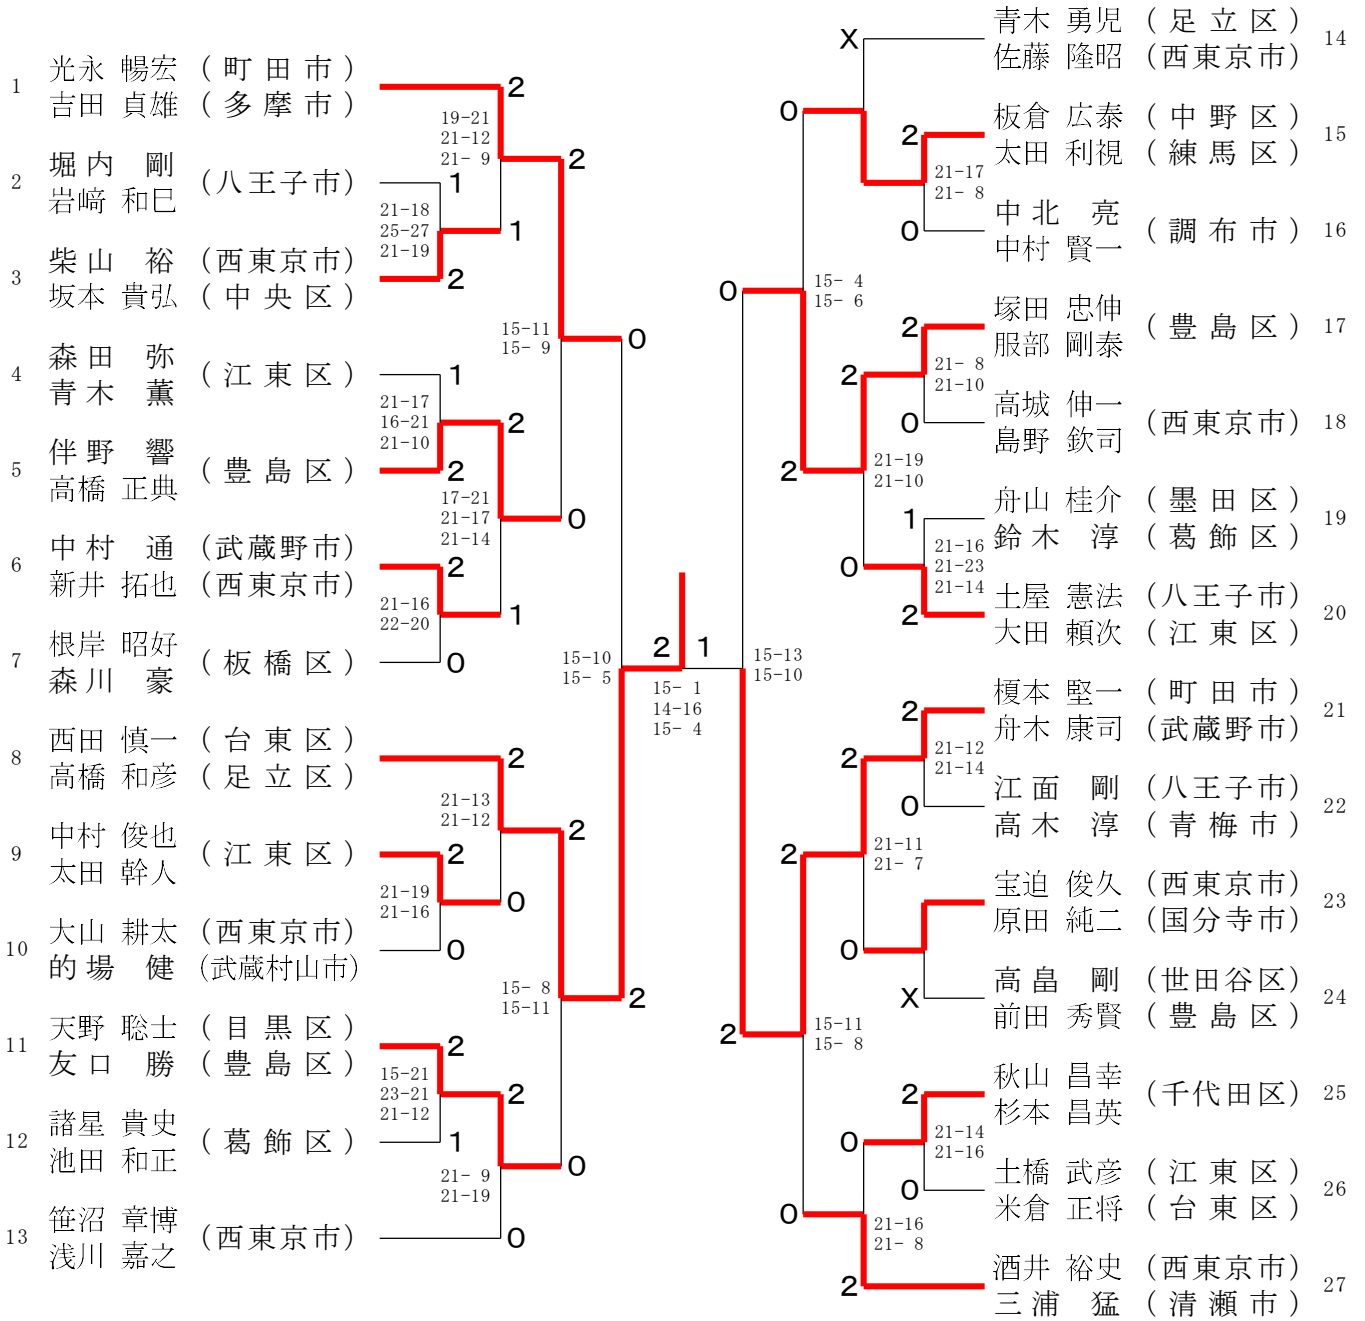

ダブルス男子35才の部

三位決定戦

ダブルス男子40才の部

三位決定戦

東京都ダブルス選手権大会

令和7年2月1日 荒川総合スポーツセンター

ダブルス男子45才の部

東京都ダブルス選手権大会

令和7年2月1日 荒川総合スポーツセンター

ダブルス男子50才の部

# 東京都ダブルス選手権大会

令和7年2月1日 荒川総合スポーツセンター

## ダブルス女子55才の部