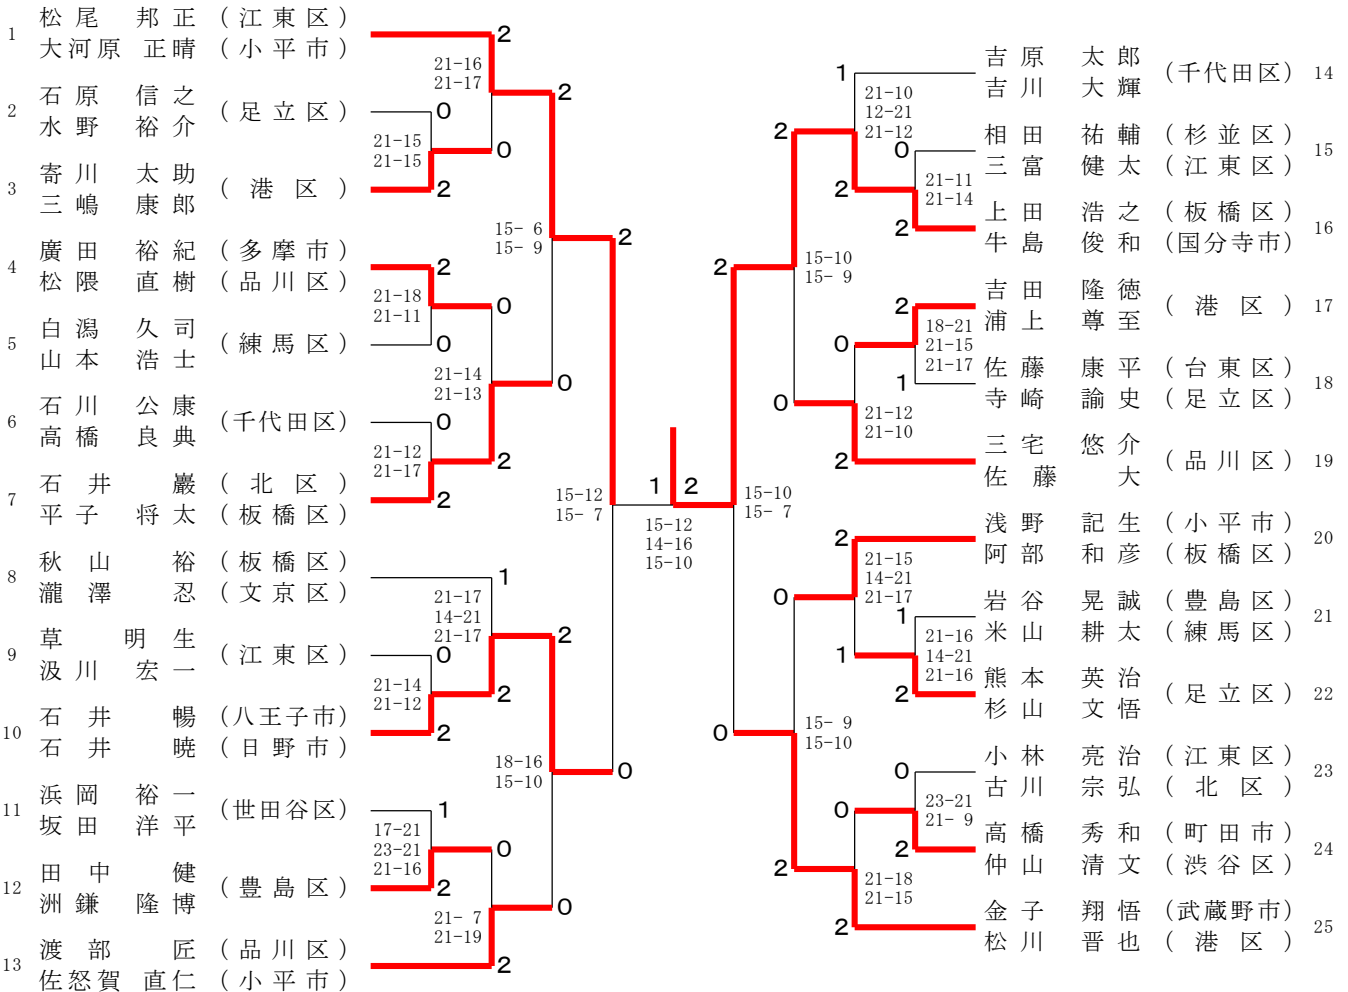

東京都ダブルス選手権大会

令和7年1月18日 品川区立総合体育館

ダブルス男子一般

三位決定戦

28 塩平 慶佑 (港区)  
 29 谷口 友章 (江東区)

東京都ダブルス選手権大会

令和7年1月18日 品川区立総合体育館

ダブルス男子30才の部

ダブルス男子35才の部

三位決定戦

ダブルス男子40才の部

三位決定戦

東京都ダブルス選手権大会

令和7年2月1日 荒川総合スポーツセンター

ダブルス男子45才の部

東京都ダブルス選手権大会

# 東京都ダブルス選手権大会

令和7年2月1日 荒川総合スポーツセンター

## ダブルス女子55才の部