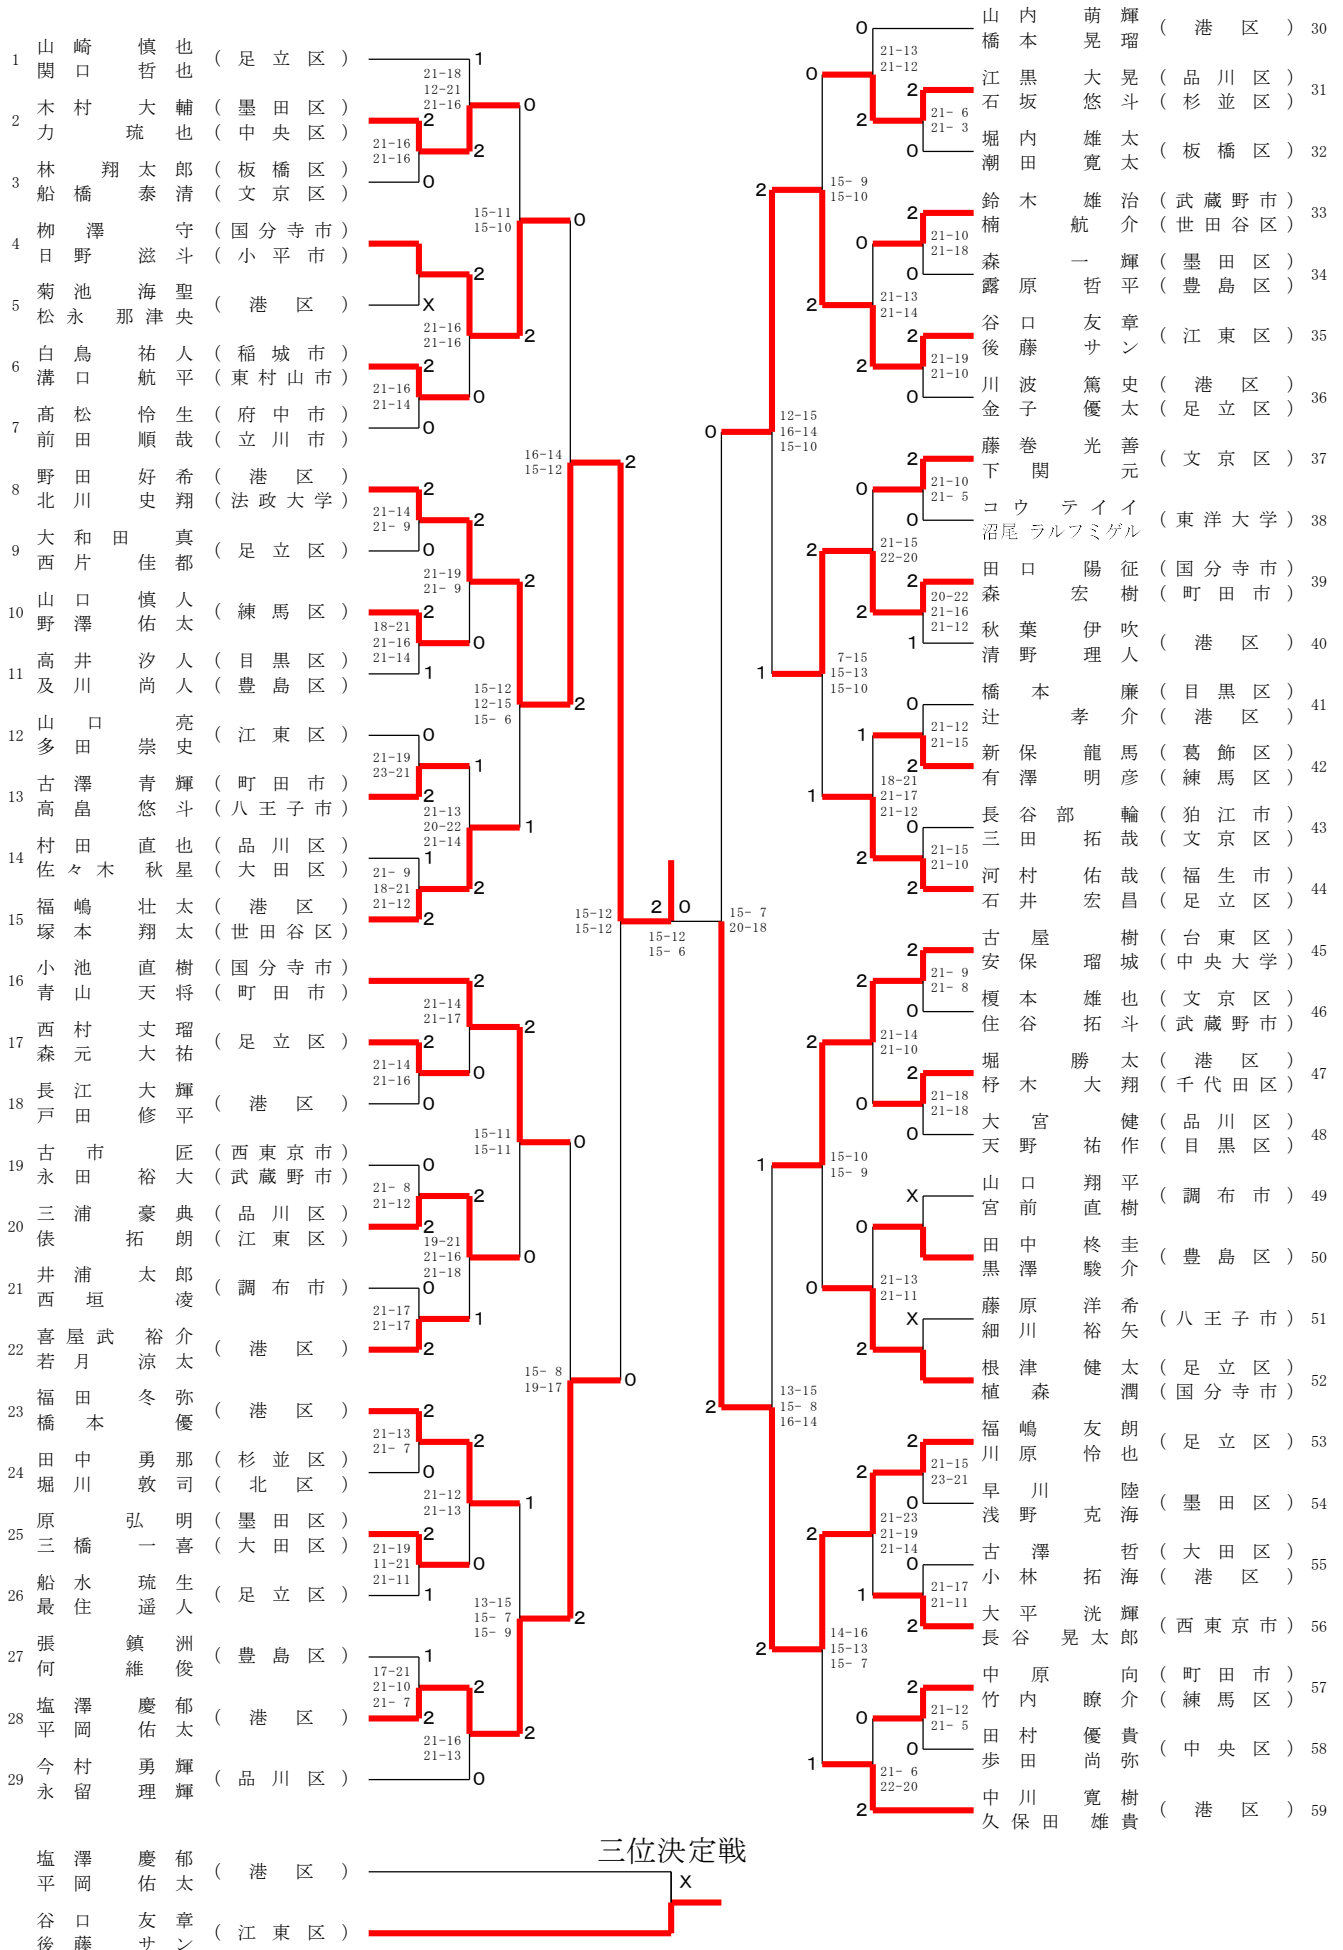

東京都ダブルス選手権大会

令和7年1月18日 品川区立総合体育館

ダブルス男子一般

三位決定戦

28 塩平 慶佑 (港区)  
 29 谷口 友章 (江東区)

東京都ダブルス選手権大会

令和7年1月18日 品川区立総合体育館

ダブルス男子30才の部

ダブルス男子35才の部

三位決定戦

ダブルス男子40才の部

三位決定戦

東京都ダブルス選手権大会

令和7年2月1日 荒川総合スポーツセンター

ダブルス男子45才の部

東京都ダブルス選手権大会

令和7年2月1日 荒川総合スポーツセンター

ダブルス男子50才の部

# 東京都ダブルス選手権大会

令和7年2月1日 荒川総合スポーツセンター