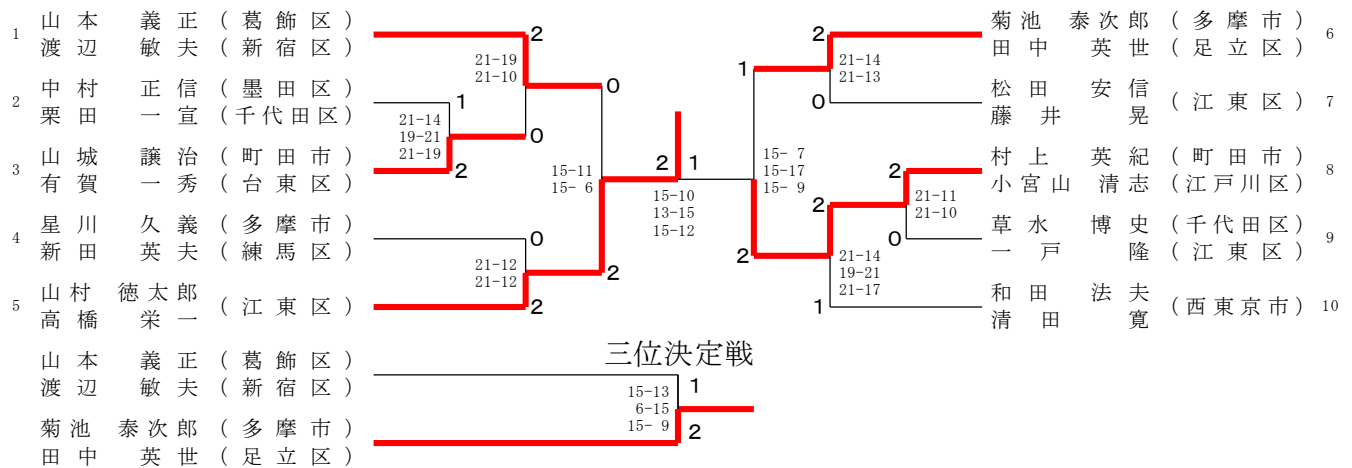

# 東京都ダブルス選手権大会

令和7年2月1日 荒川総合スポーツセンター

## ダブルス男子55才の部

ダブルス男子60才の部

ダブルス男子65才の部

ダブルス男子70才の部

ダブルス女子30才の部

ダブルス女子35才の部