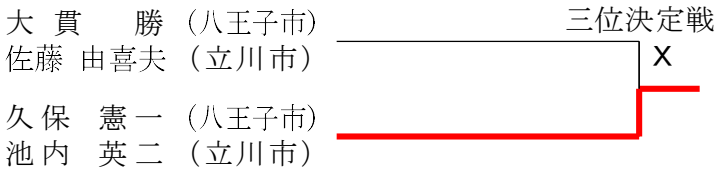

ダブルス男子35才の部

三位決定戦

ダブルス男子40才の部

三位決定戦

東京都ダブルス選手権大会

令和7年2月1日 荒川総合スポーツセンター

ダブルス男子45才の部

東京都ダブルス選手権大会

令和7年2月1日 荒川総合スポーツセンター

ダブルス男子50才の部