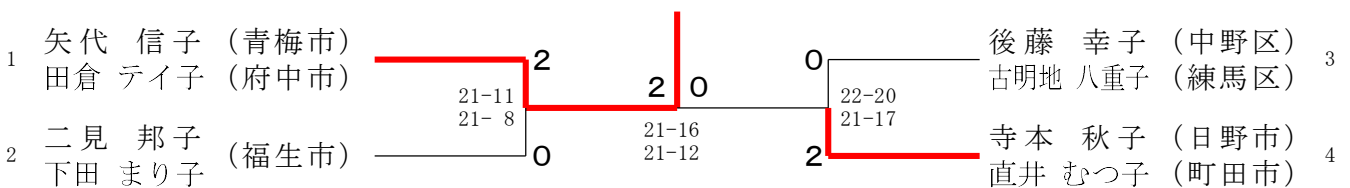

ダブルス女子70才の部

三位決定戦

二見 邦子 (福生市)
下田 まり子 (福生市)
後藤 幸子 (中野区)
古明地 八重子 (練馬区)