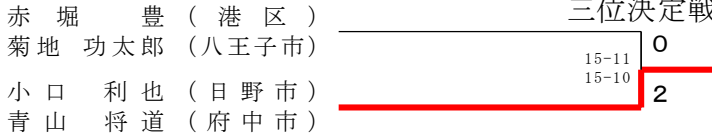

三位決定戦

ダブルス男子40才の部