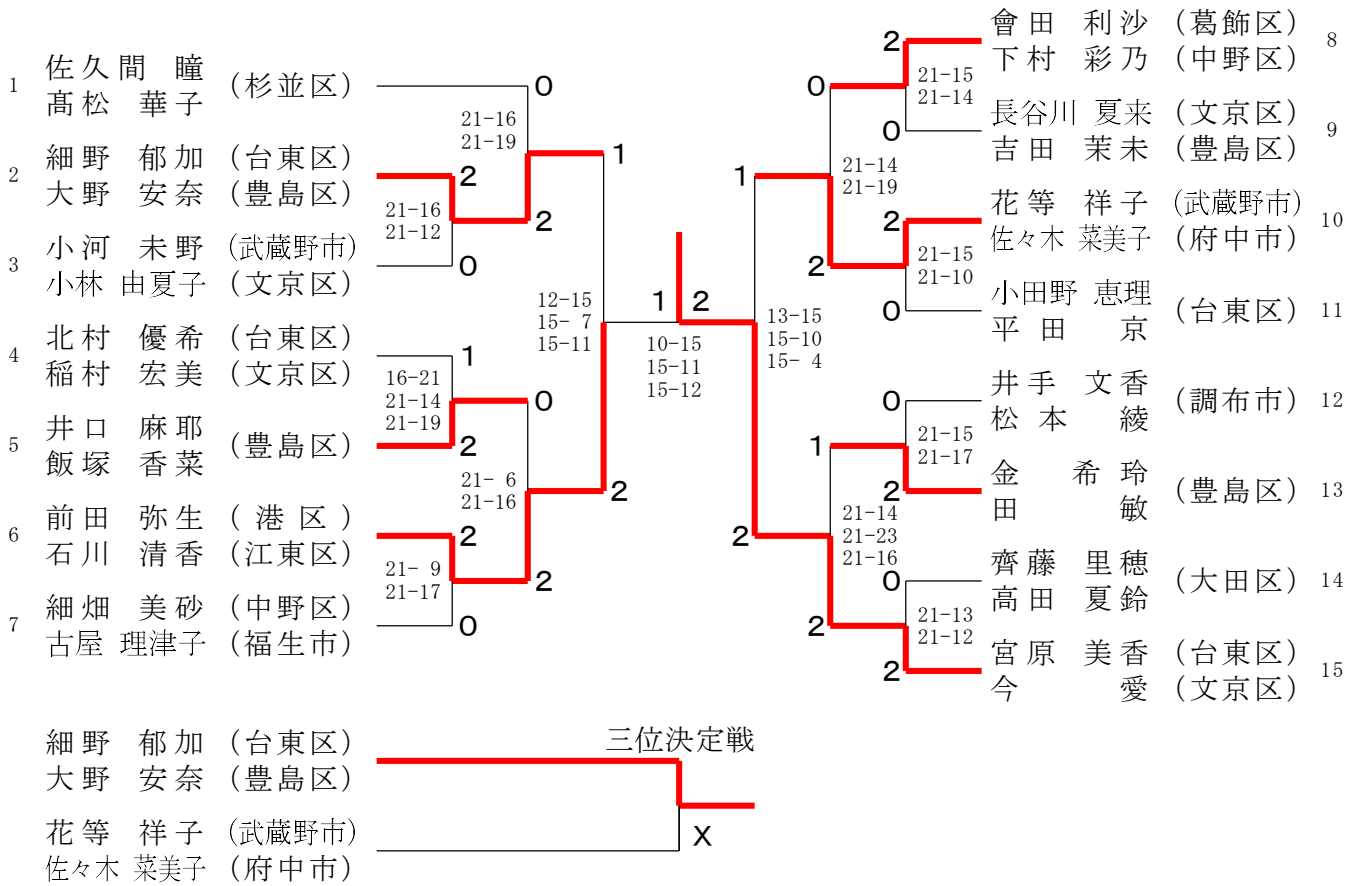

# 東京都ダブルス選手権大会

令和7年2月1日 荒川総合スポーツセンター

## ダブルス男子55才の部

ダブルス男子60才の部

ダブルス男子65才の部

ダブルス男子70才の部

ダブルス女子30才の部

ダブルス女子35才の部

## ダブルス女子55才の部