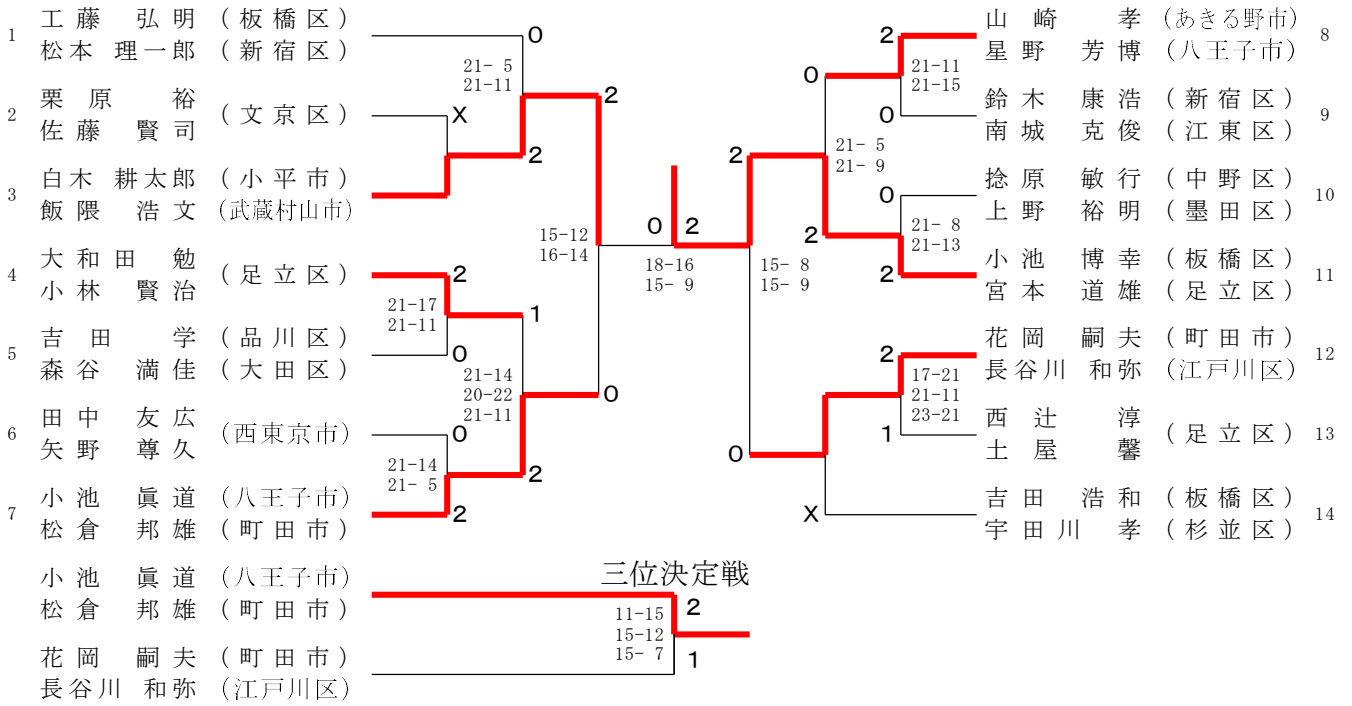

ダブルス男子60才の部