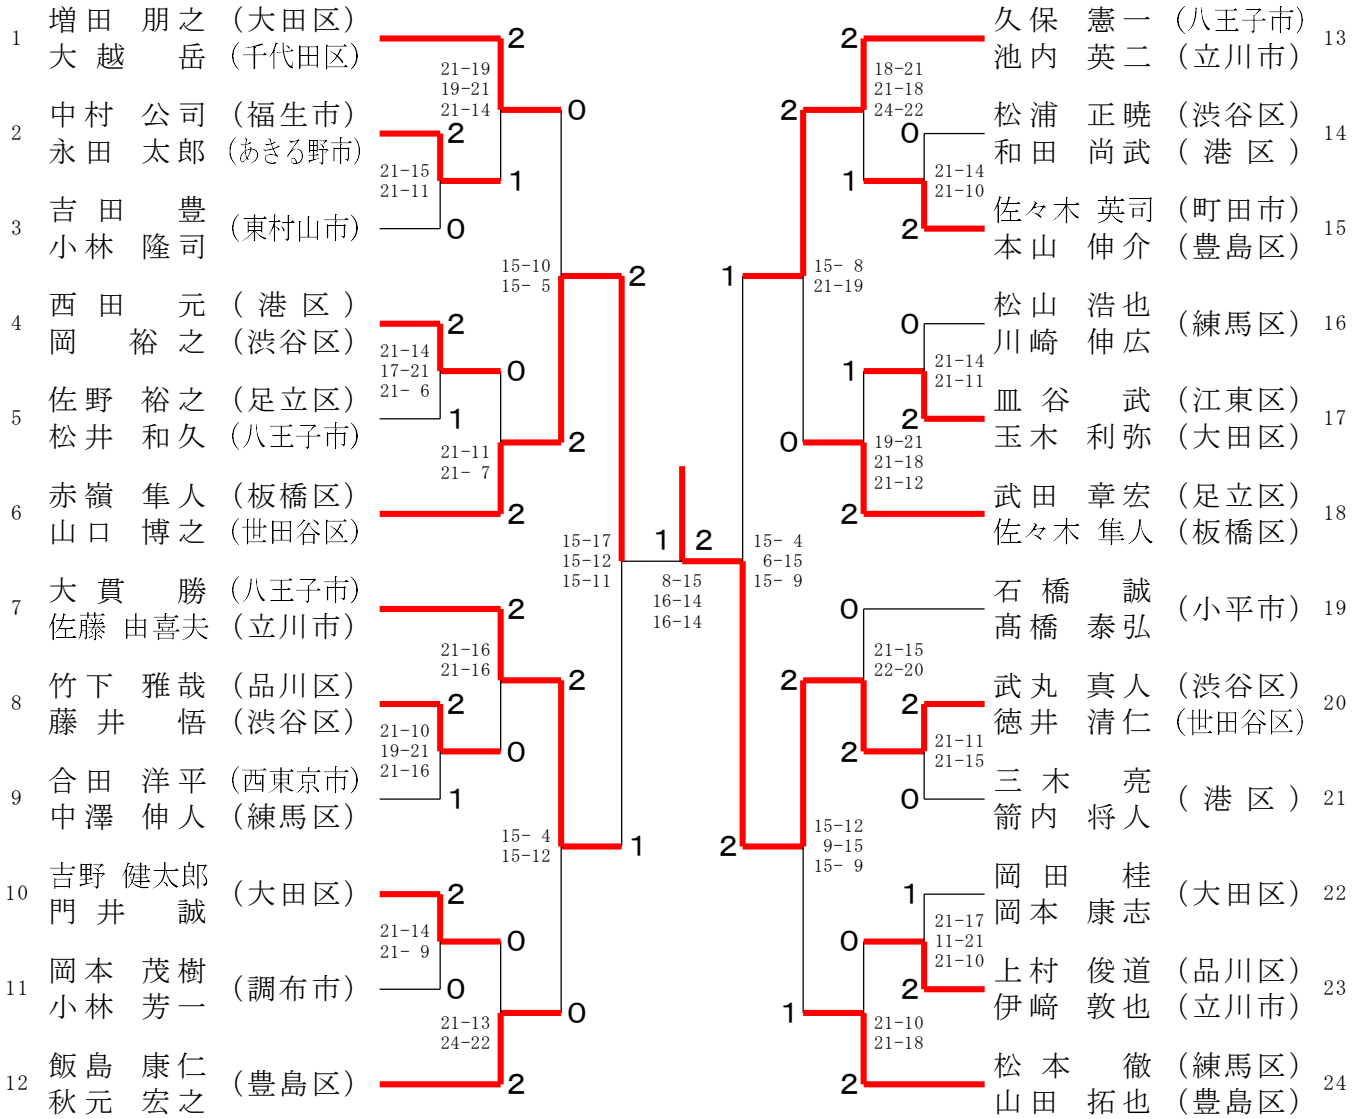

ダブルス男子35才の部

三位決定戦

ダブルス男子40才の部

三位決定戦

東京都ダブルス選手権大会

令和7年2月1日 荒川総合スポーツセンター

ダブルス男子45才の部

東京都ダブルス選手権大会

令和7年2月1日 荒川総合スポーツセンター

ダブルス男子50才の部

# 東京都ダブルス選手権大会

令和7年2月1日 荒川総合スポーツセンター

## ダブルス女子55才の部