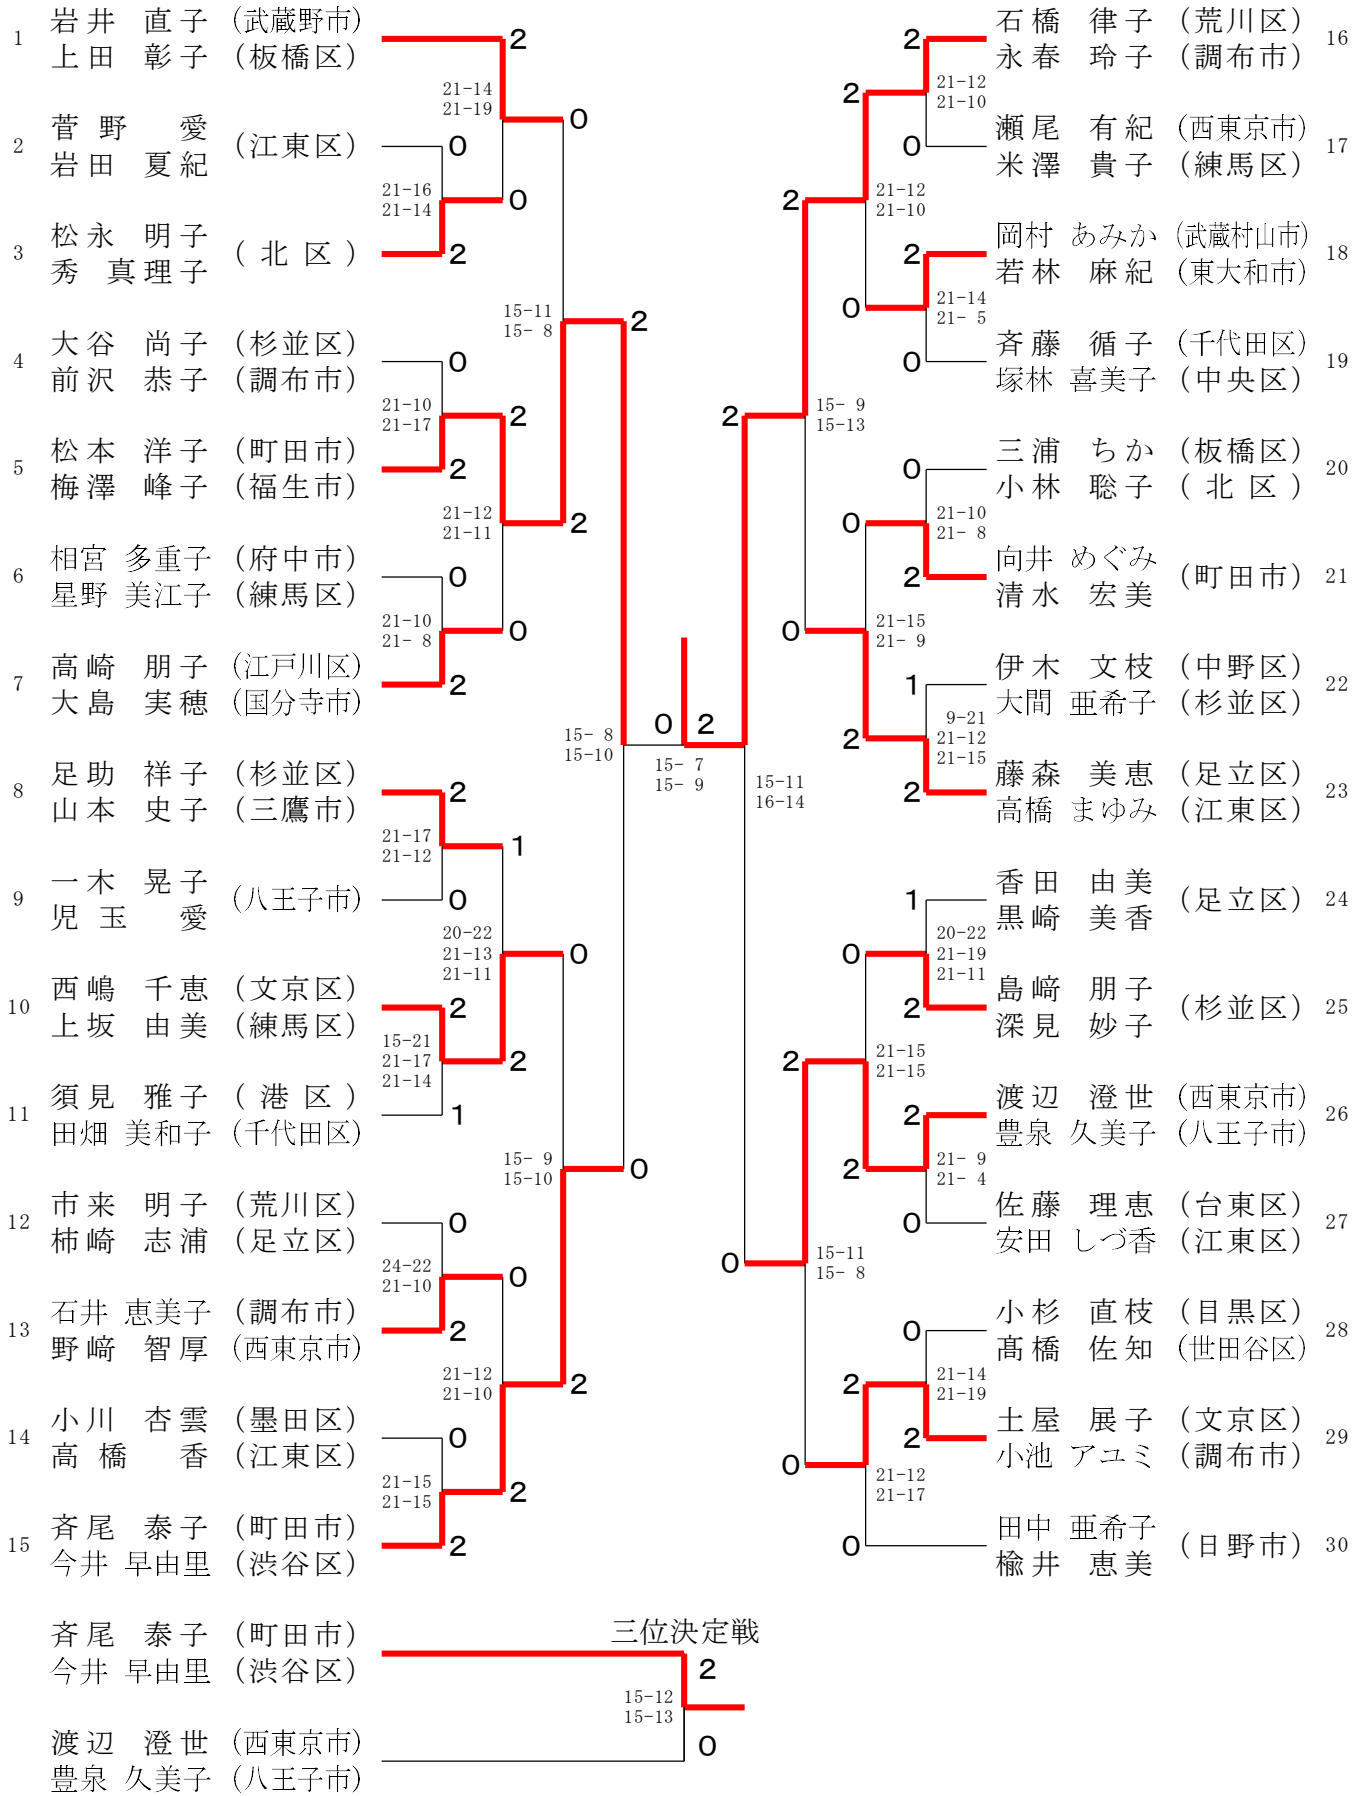

東京都ダブルス選手権大会

令和7年2月1日 荒川総合スポーツセンター

ダブルス女子50才の部