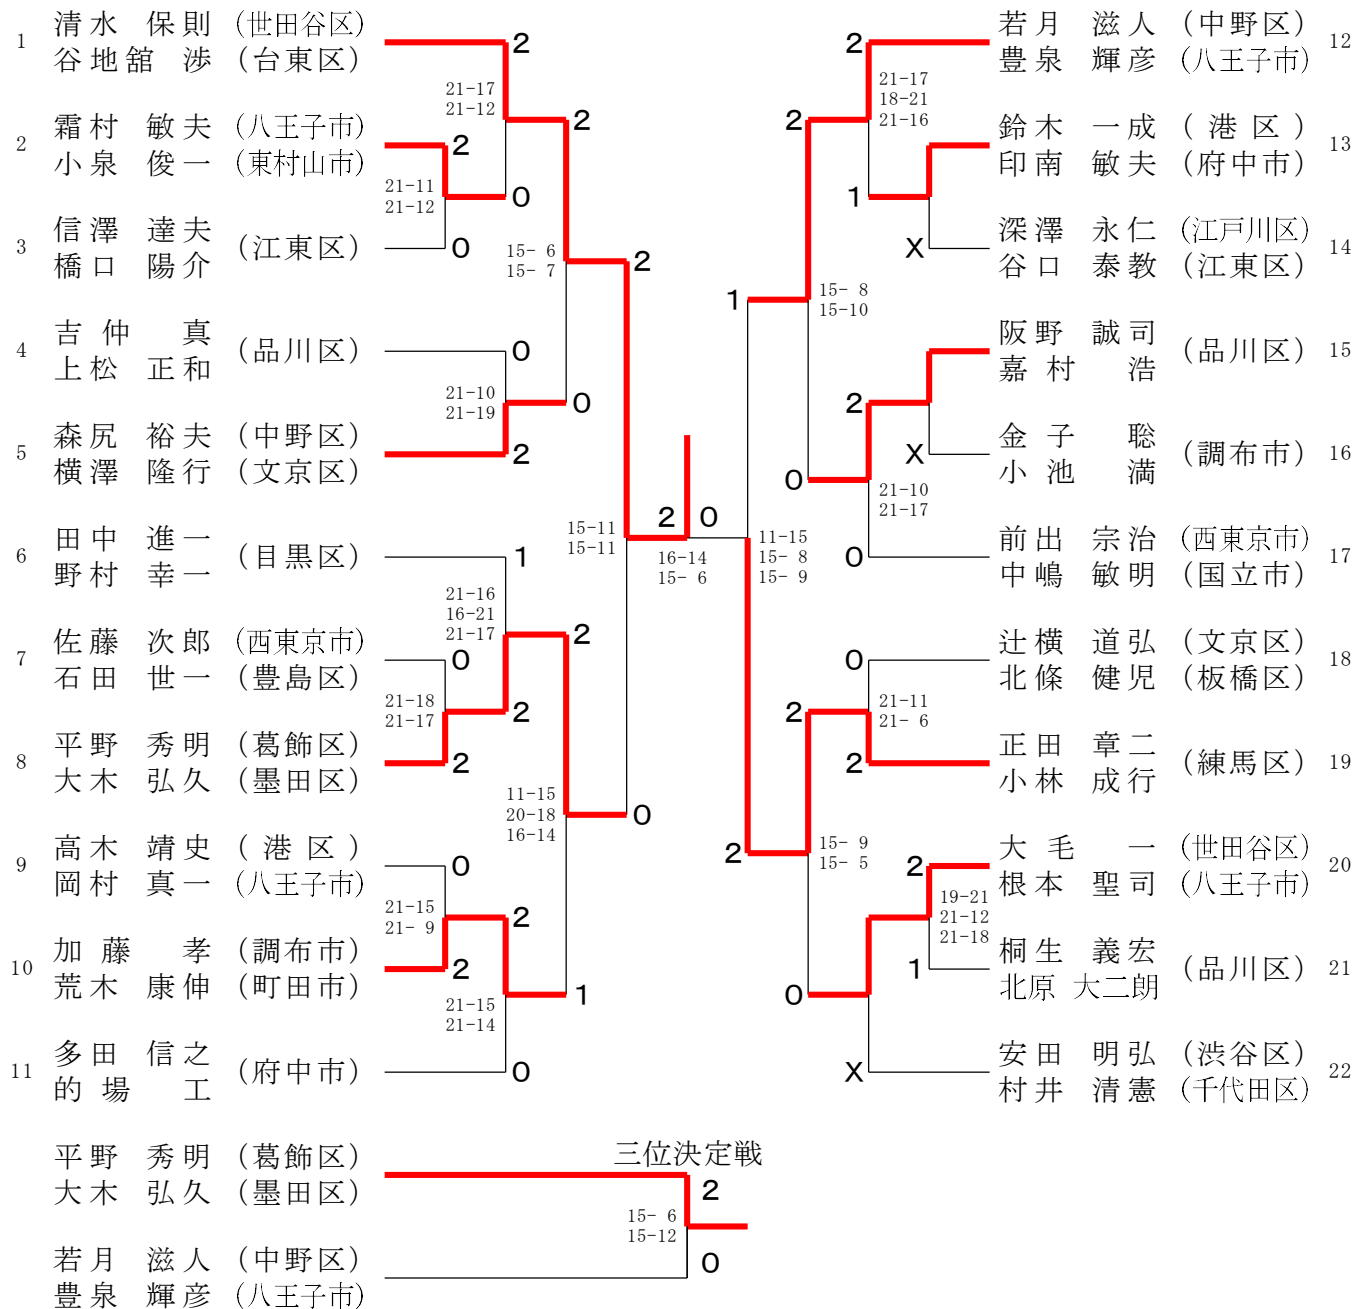

東京都ダブルス選手権大会

令和7年2月1日 荒川総合スポーツセンター

ダブルス男子55才の部