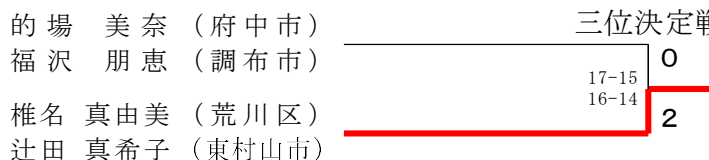

東京都ダブルス選手権大会

令和7年2月1日 荒川総合スポーツセンター

ダブルス女子55才の部

三位決定戦