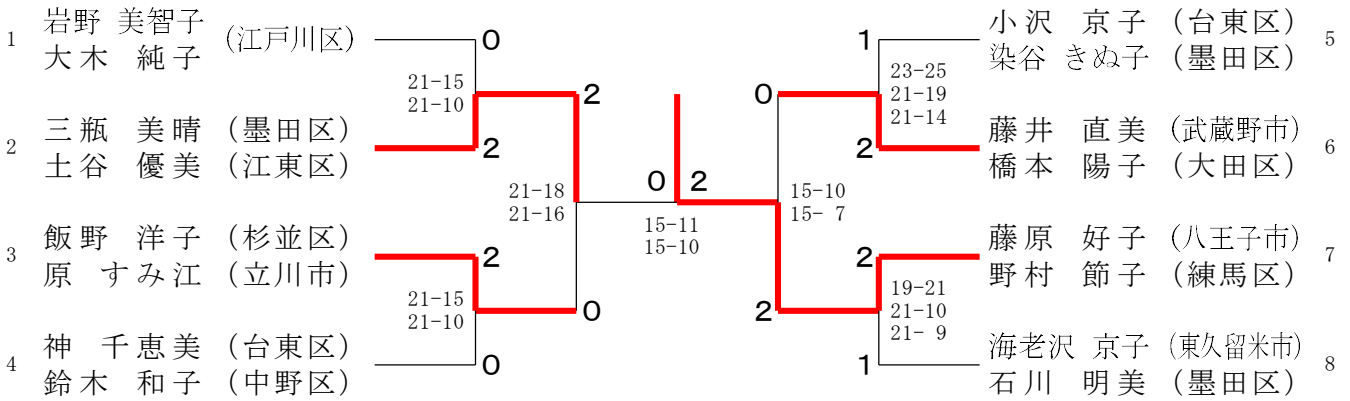

## ダブルス女子55才の部

### 三位決定戦

東京都ダブルス選手権大会

令和7年2月1日 荒川総合スポーツセンター

ダブルス女子60才の部

三位決定戦

持田 めぐみ (墨田区)  
 佐藤 正恵 (台東区)  
 上田 晴世 (杉並区)  
 宮崎 美香子 (豊島区)

ダブルス女子65才の部

三位決定戦