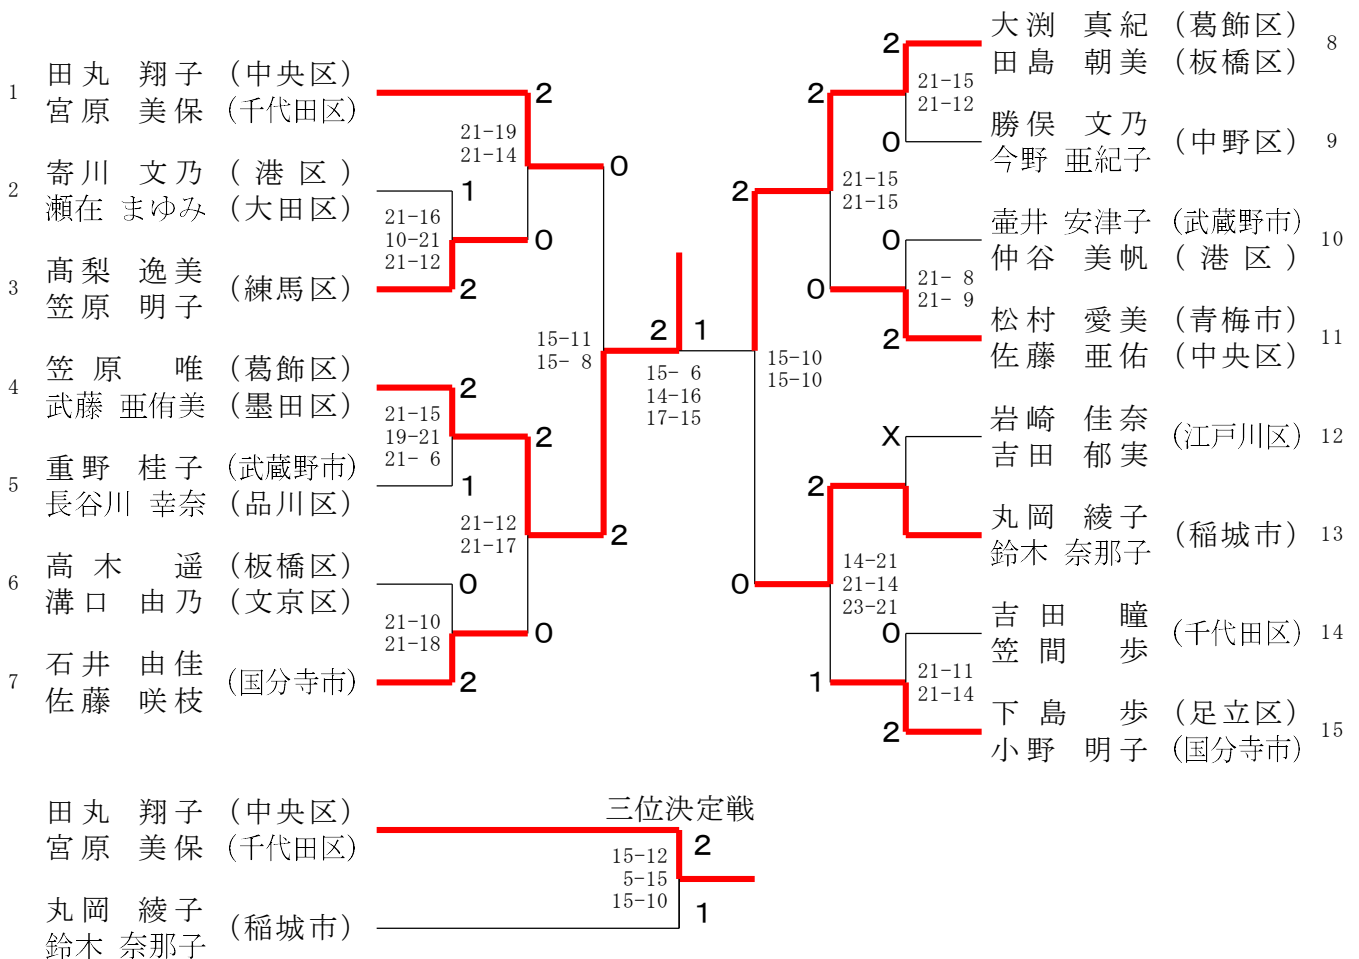

# 東京都ダブルス選手権大会

令和7年2月1日 荒川総合スポーツセンター

## ダブルス男子55才の部

ダブルス男子60才の部

ダブルス男子65才の部

ダブルス男子70才の部

ダブルス女子30才の部

ダブルス女子35才の部

## ダブルス女子55才の部