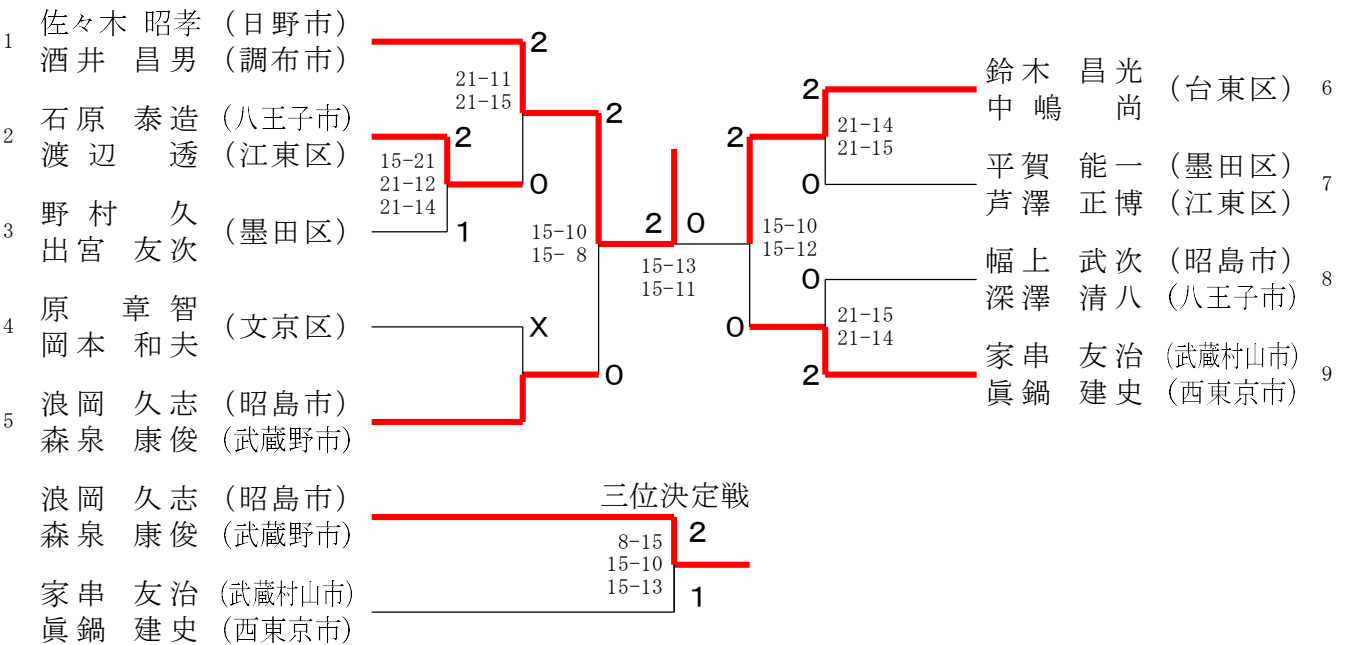

令和7年2月1日 荒川総合スポーツセンター

ダブルス男子50才の部

# 東京都ダブルス選手権大会

令和7年2月1日 荒川総合スポーツセンター

## ダブルス男子55才の部

ダブルス男子60才の部

ダブルス男子65才の部

ダブルス男子70才の部

ダブルス女子30才の部

ダブルス女子35才の部

## ダブルス女子55才の部