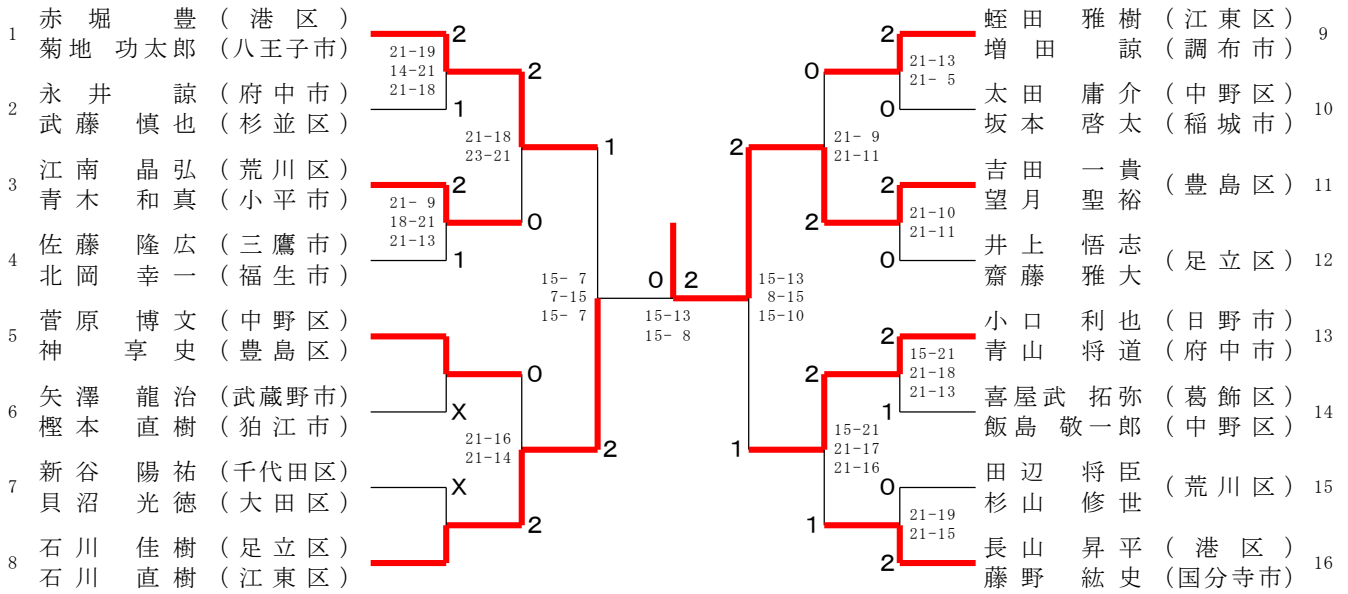

ダブルス男子35才の部