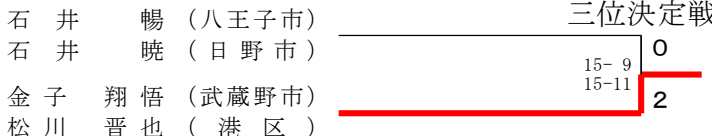

ダブルス男子35才の部

三位決定戦

ダブルス男子40才の部

三位決定戦

東京都ダブルス選手権大会

令和7年2月1日 荒川総合スポーツセンター

ダブルス男子45才の部

東京都ダブルス選手権大会

令和7年2月1日 荒川総合スポーツセンター

ダブルス男子50才の部