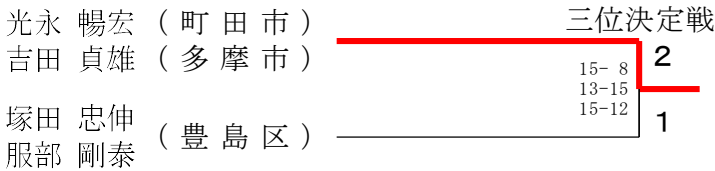

ダブルス男子35才の部

三位決定戦

ダブルス男子40才の部

三位決定戦

東京都ダブルス選手権大会

令和7年2月1日 荒川総合スポーツセンター

ダブルス男子45才の部

東京都ダブルス選手権大会

令和7年2月1日 荒川総合スポーツセンター

ダブルス男子50才の部