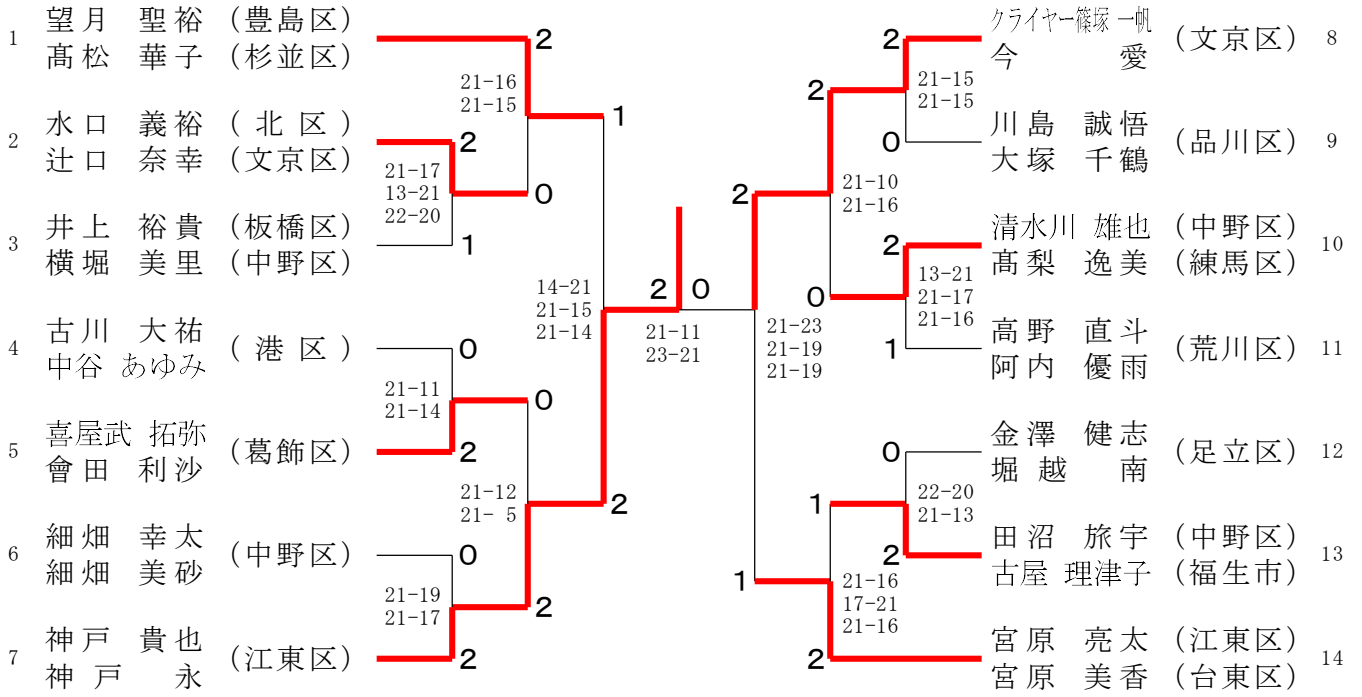

一般の部

三位決定戦

30才の部

三位決定戦

35才の部

三位決定戦

40才の部

45才の部

### 50才の部