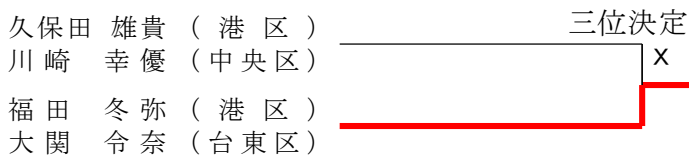

一般の部

三位決定戦

30才の部

三位決定戦

35才の部

三位決定戦

40才の部

45才の部