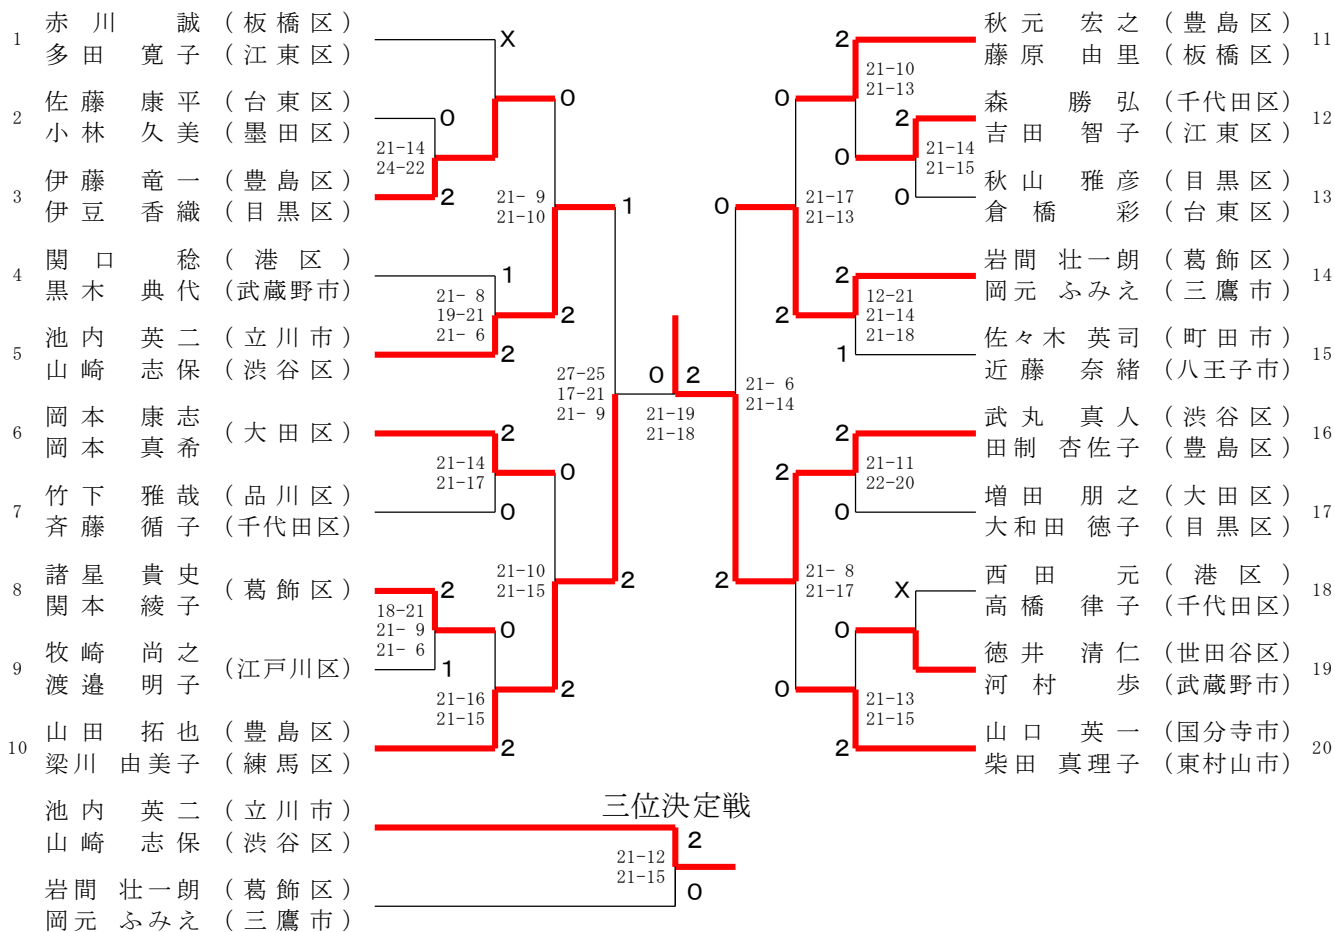

一般の部

三位決定戦

30才の部

三位決定戦

35才の部

三位決定戦

40才の部

45才の部

### 50才の部