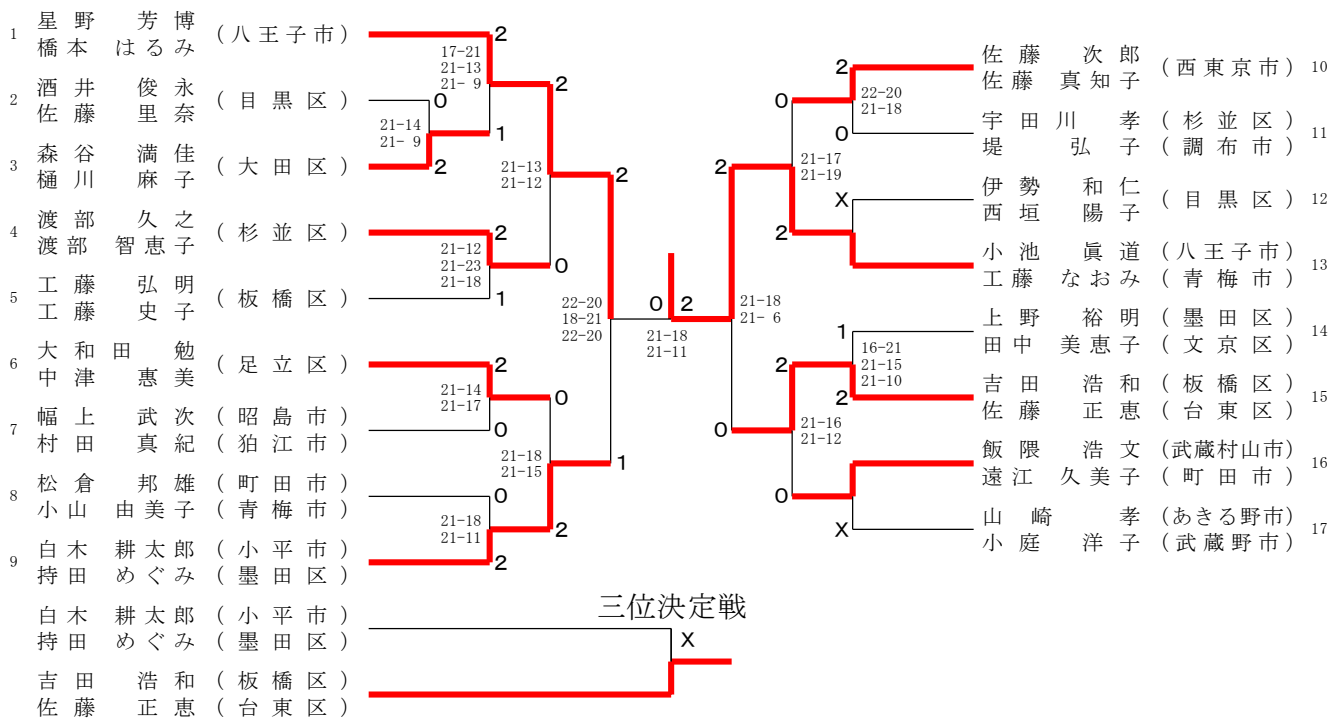

60才の部

三位決定戦

65才の部