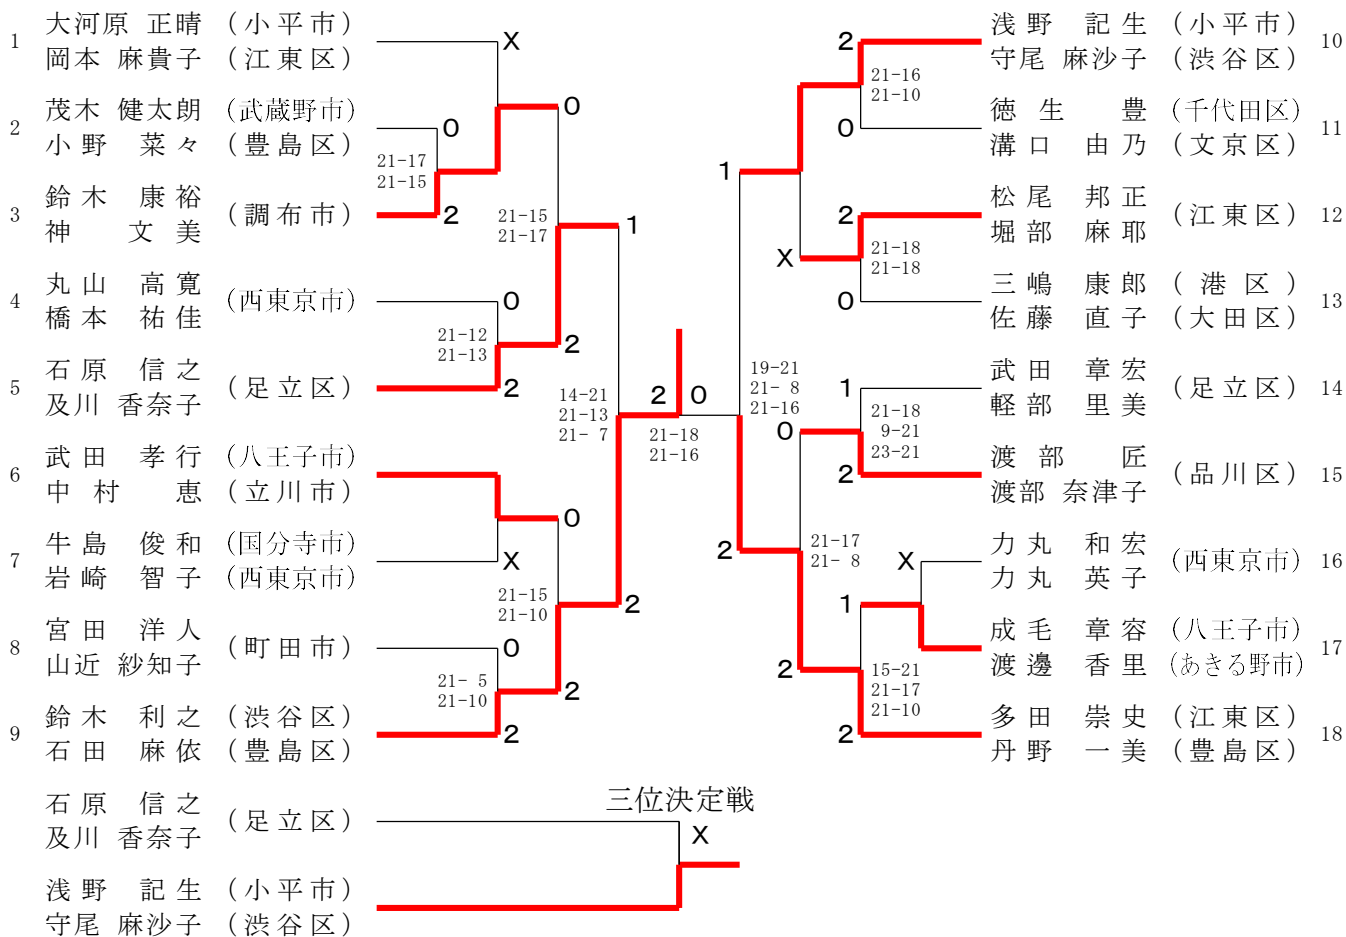

一般の部

三位決定戦

30才の部

三位決定戦

35才の部

三位決定戦

40才の部

45才の部

### 50才の部