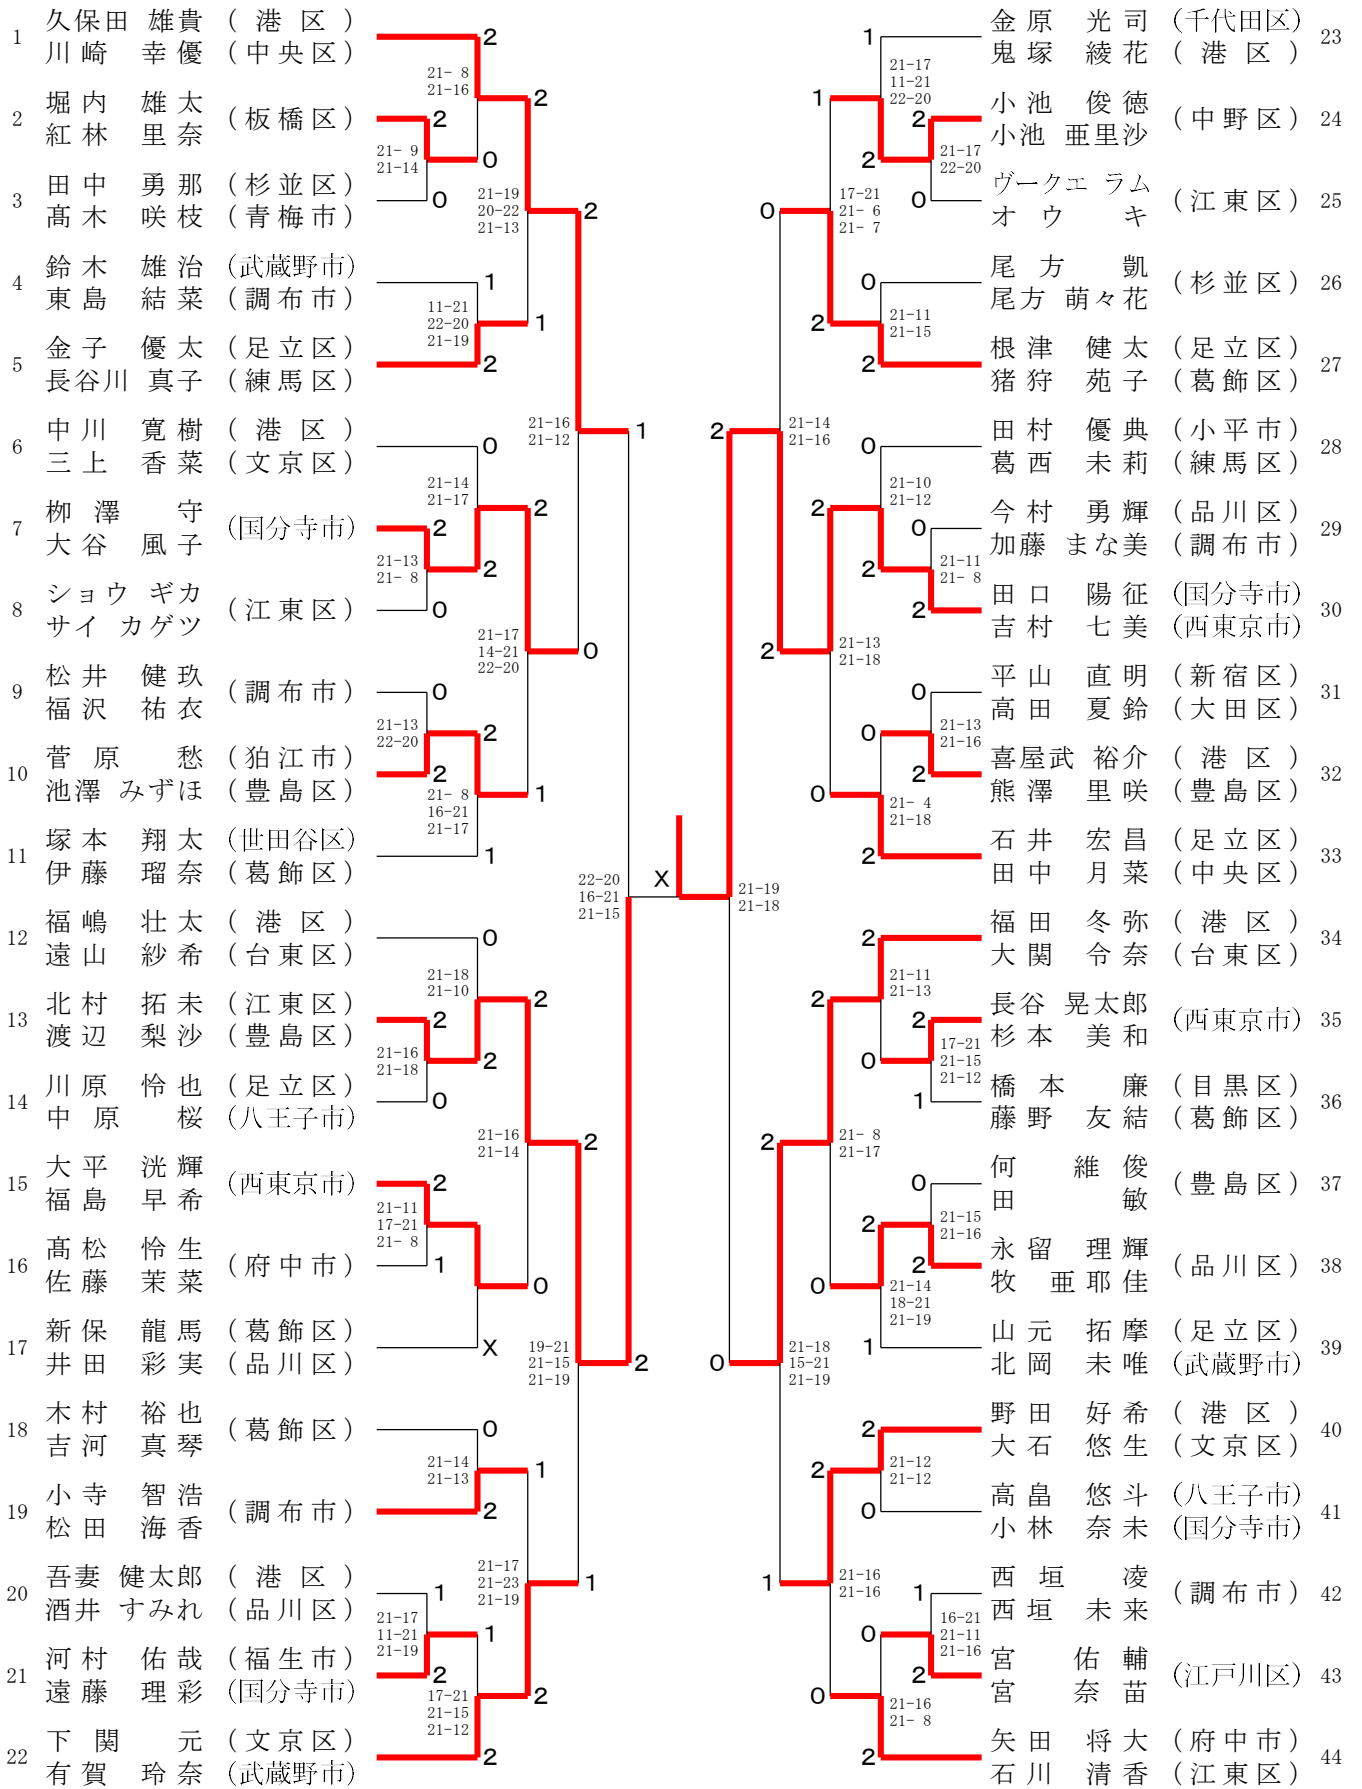

一般の部

三位決定戦

30才の部

三位決定戦

35才の部

三位決定戦

40才の部

45才の部

### 50才の部

### 55才の部

### 60才の部