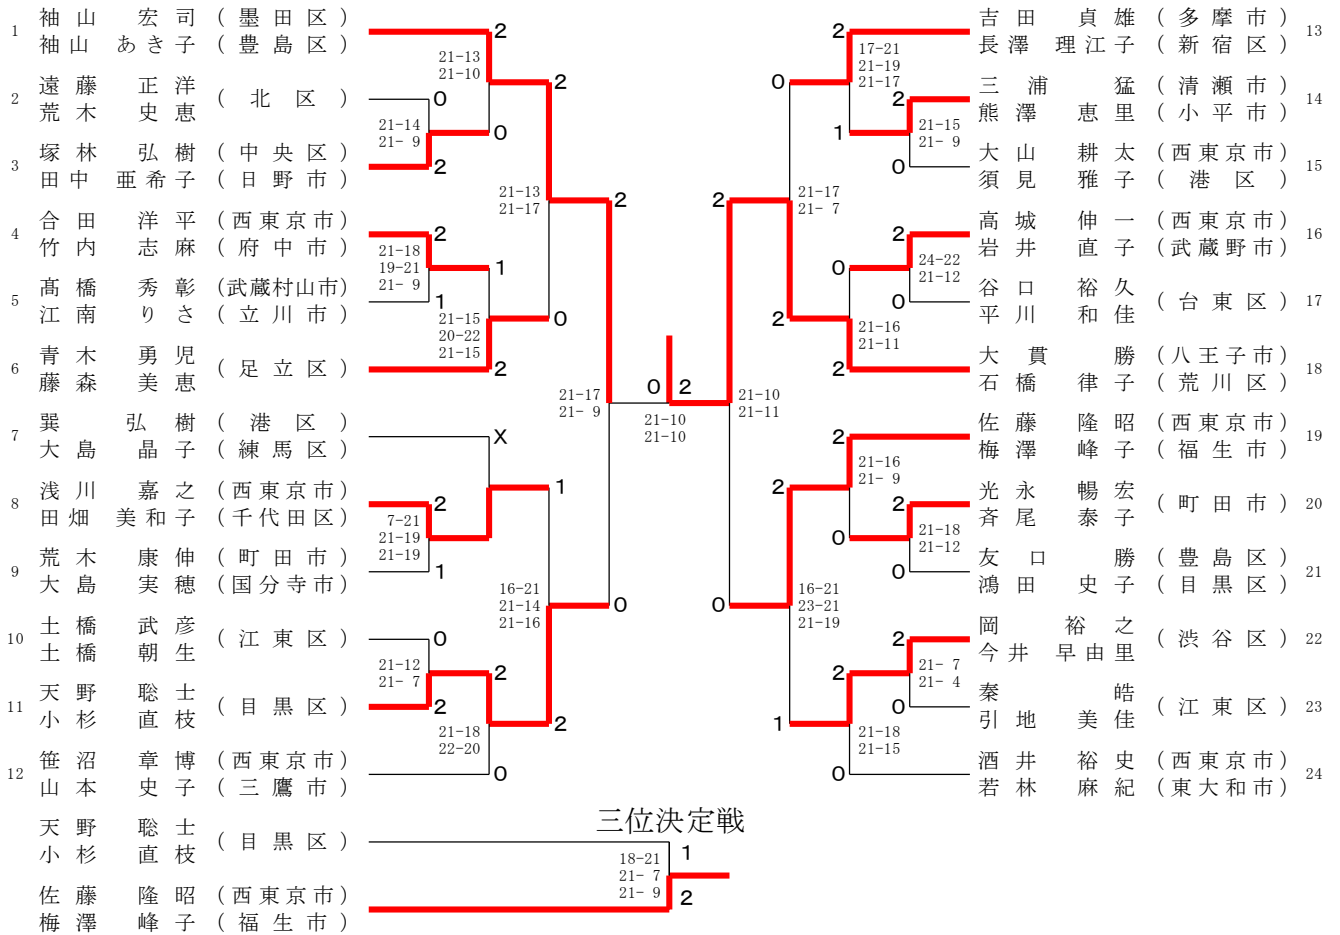

一般の部

三位決定戦

30才の部

三位決定戦

35才の部

三位決定戦

40才の部

45才の部

### 50才の部