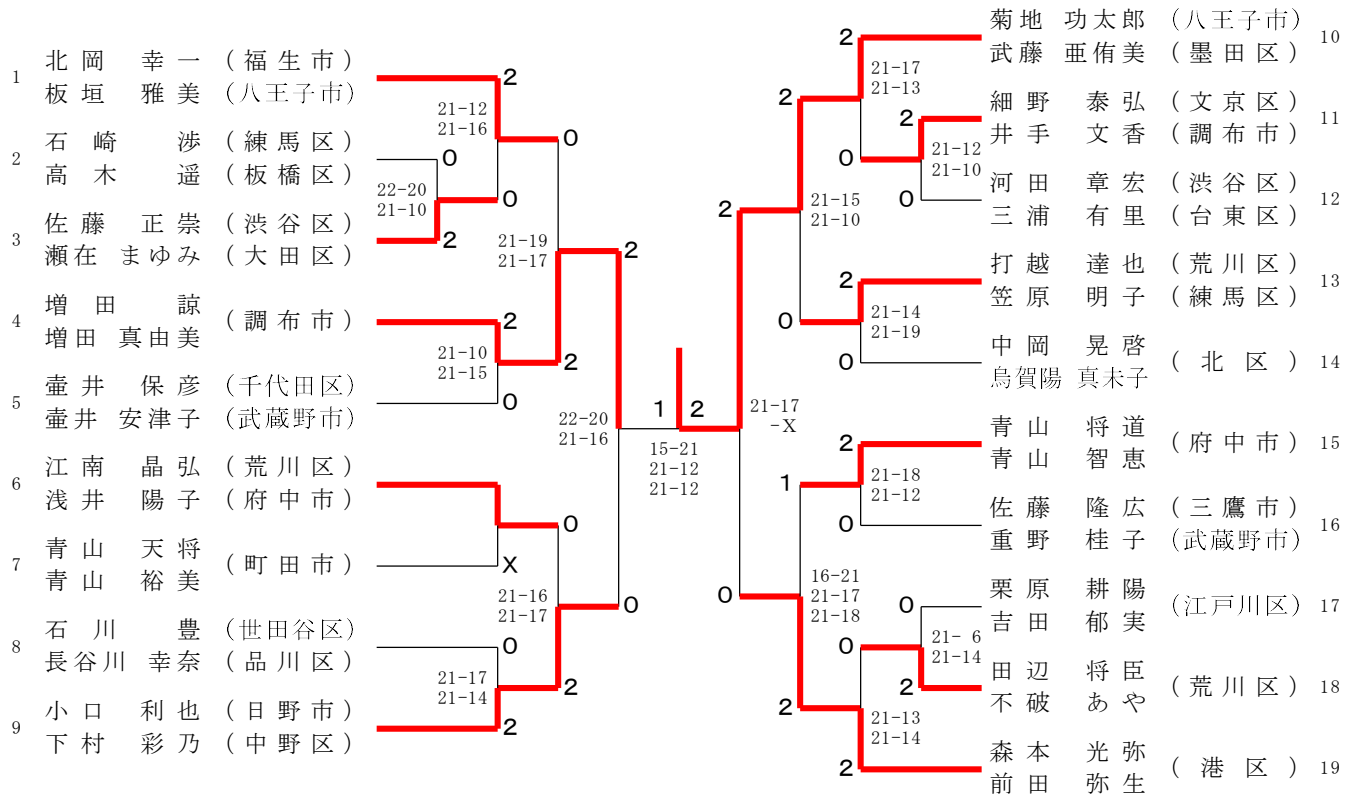

一般の部

三位決定戦

30才の部

三位決定戦

35才の部

三位決定戦

40才の部

45才の部

### 50才の部