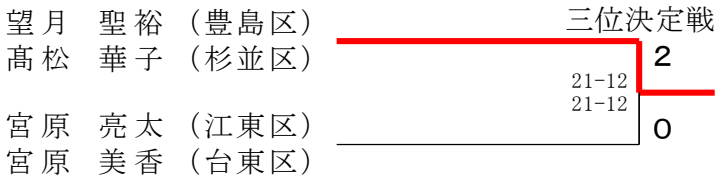

一般の部

三位決定戦

30才の部

三位決定戦

35才の部

三位決定戦

40才の部

45才の部