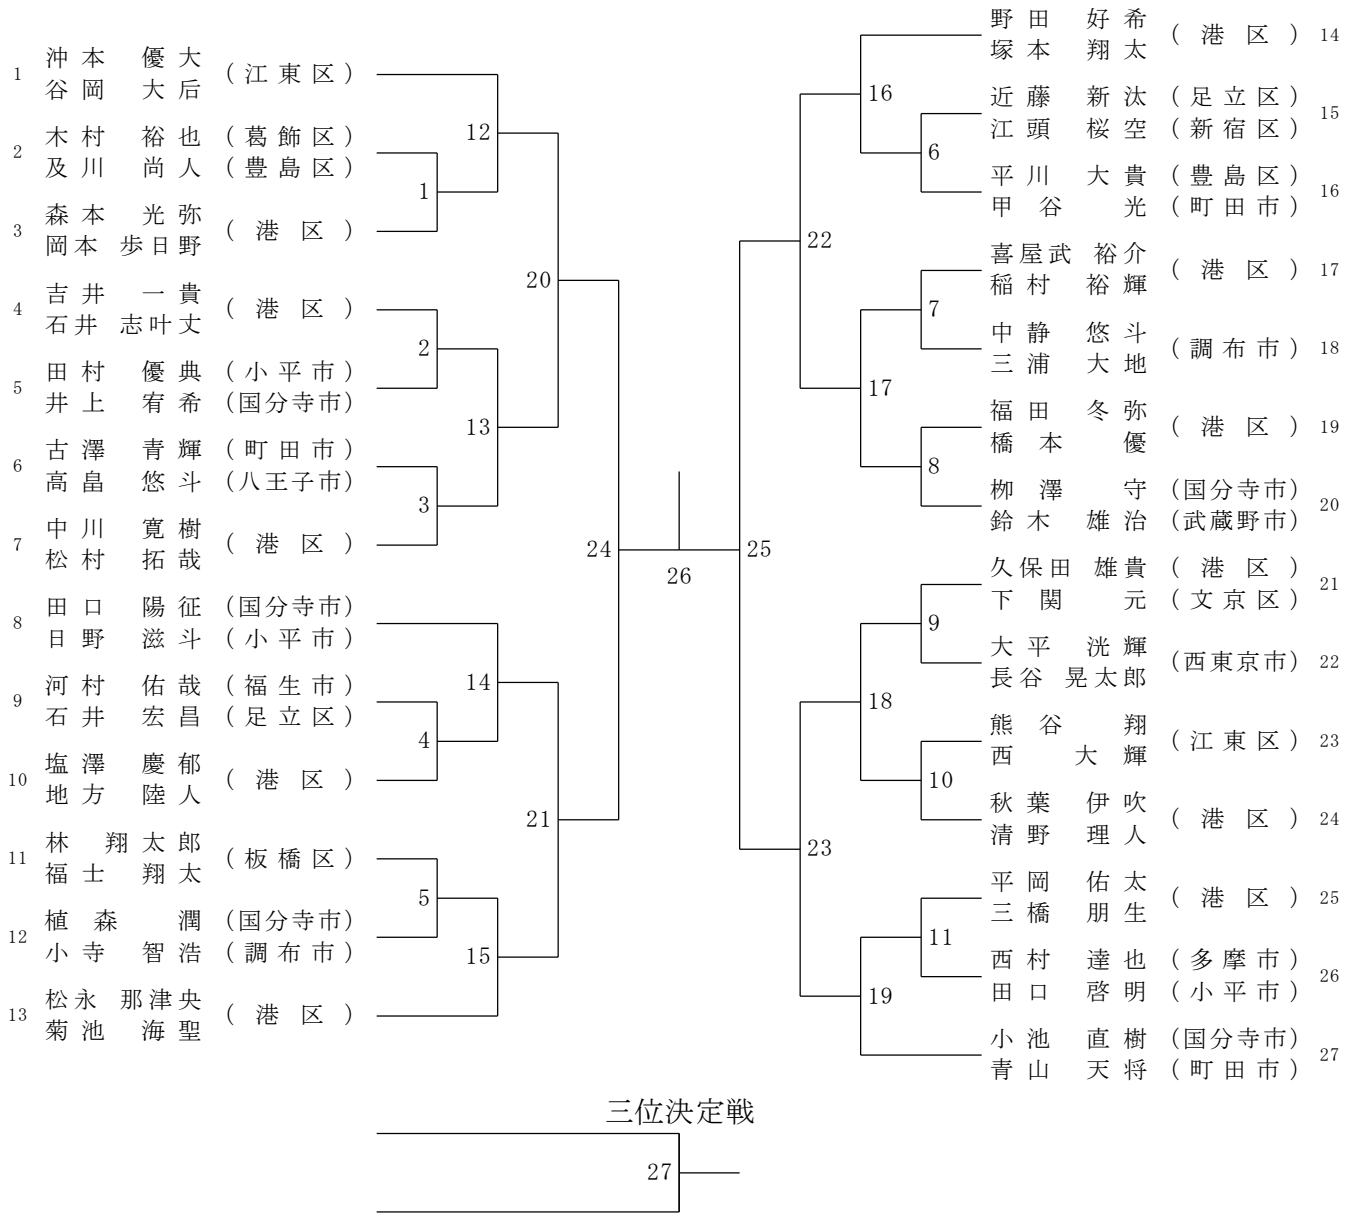

ORDER OF PLAY

国民スポーツ大会  
東京都国スポ選手（成年男女）1次選考会（ダブルス）

2025年5月31日（土）SUBARU総合スポーツセンター

（MD・WD）

（メインアリーナ）

---

9:30～	1	2	3	4	5	6
1	MD-1	MD-2	MD-3	MD-4	MD-5	MD-6
2	MD-7	MD-8	MD-9	MD-10	MD-11	WD-1
3	WD-2	MD-12	MD-13	MD-14	MD-15	MD-16
4	MD-17	MD-18	MD-19	WD-3	WD-4	WD-5
5	WD-6	MD-20	MD-21	MD-22	MD-23	
6	WD-7	WD-8	MD-24	MD-25		
7	WD-決勝	WD-三決	MD-決勝	MD-三決		

男子ダブルス

女子ダブルス