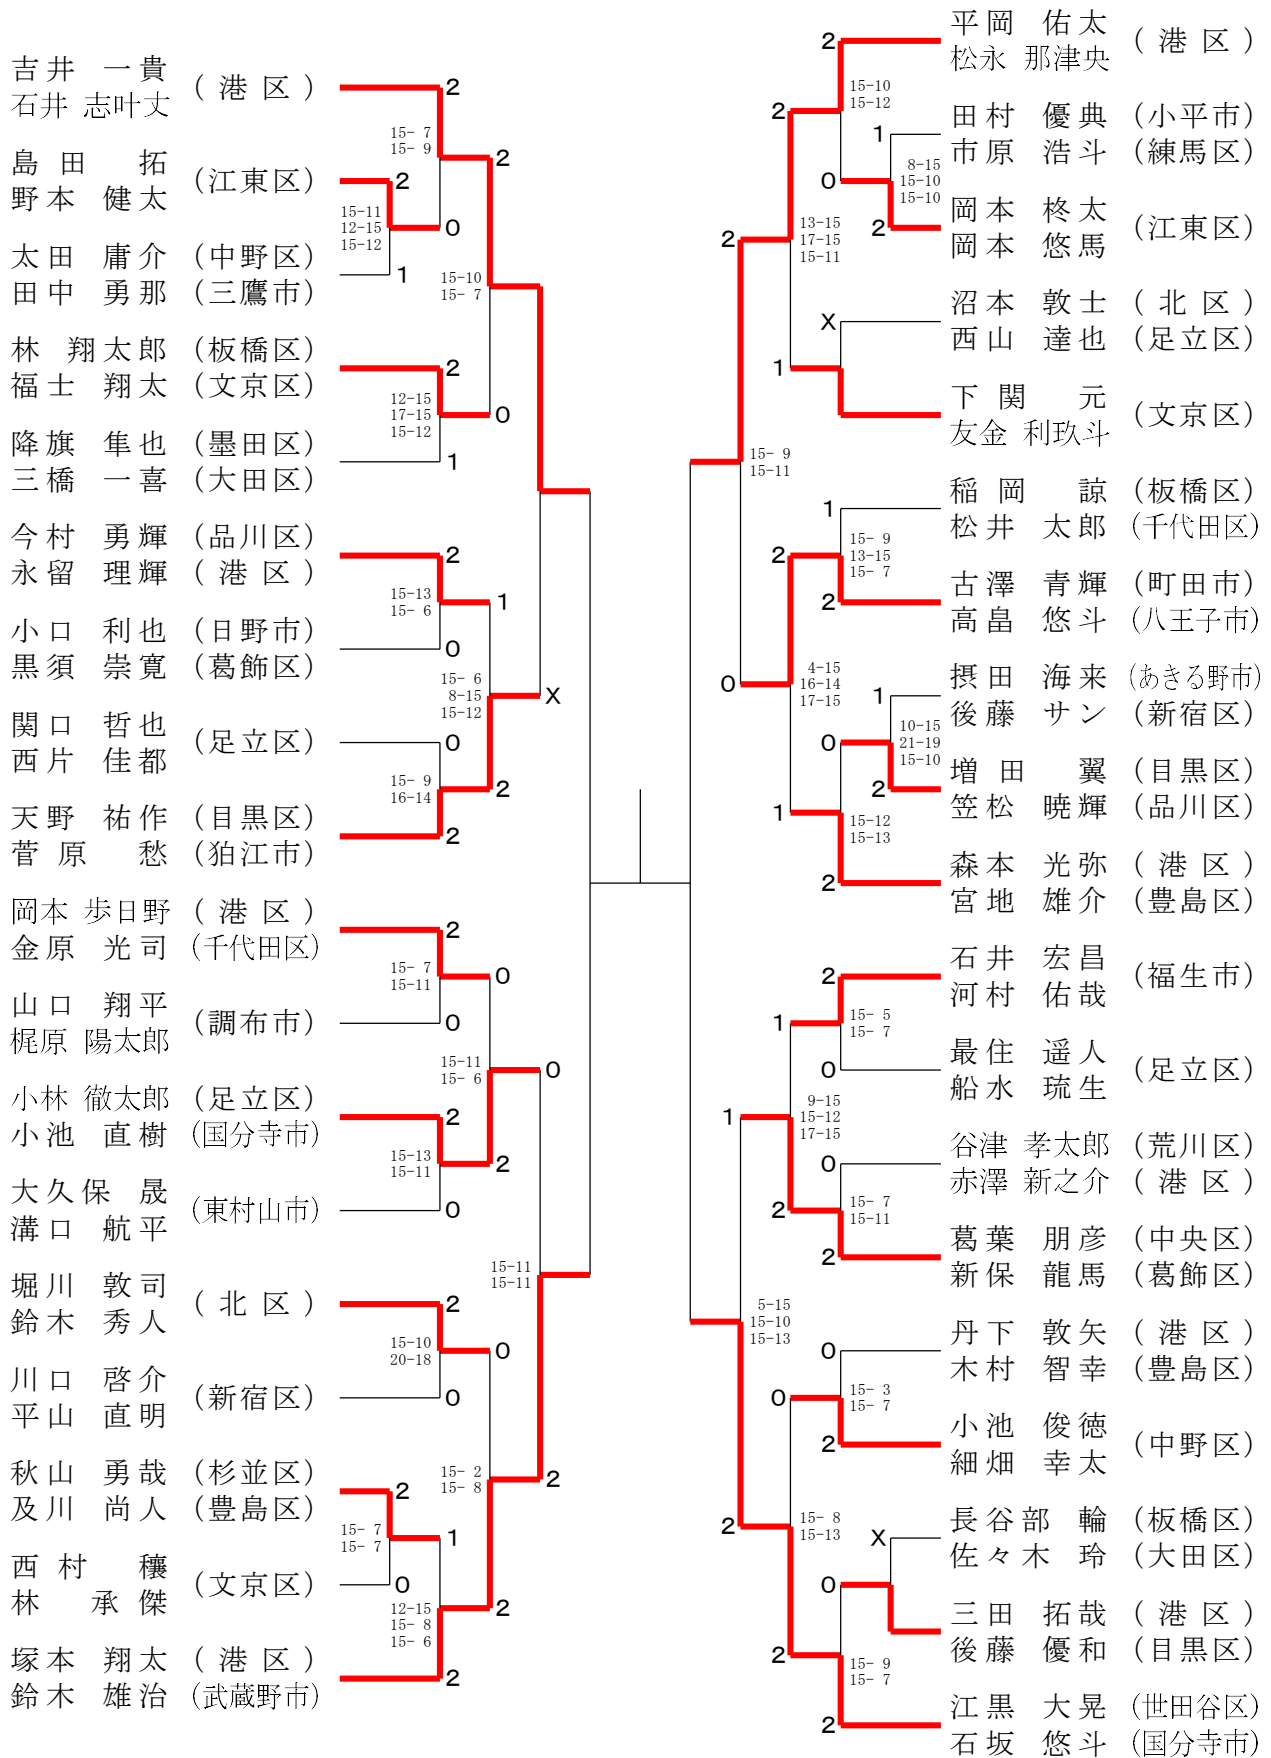

第69回全日本社会人大会都予選会

令和8年5月23日 SUBARU総合スポーツセンター

男子シングルスー2

女子シングルス

混合ダブルス

男子ダブルス (MD) - 1

男子ダブルス (MD) - 2

第69回全日本社会人バドミントン選手権大会

女子ダブルス (WD)

令和8年4月18日  
葛飾区奥戸総合スポーツセンター