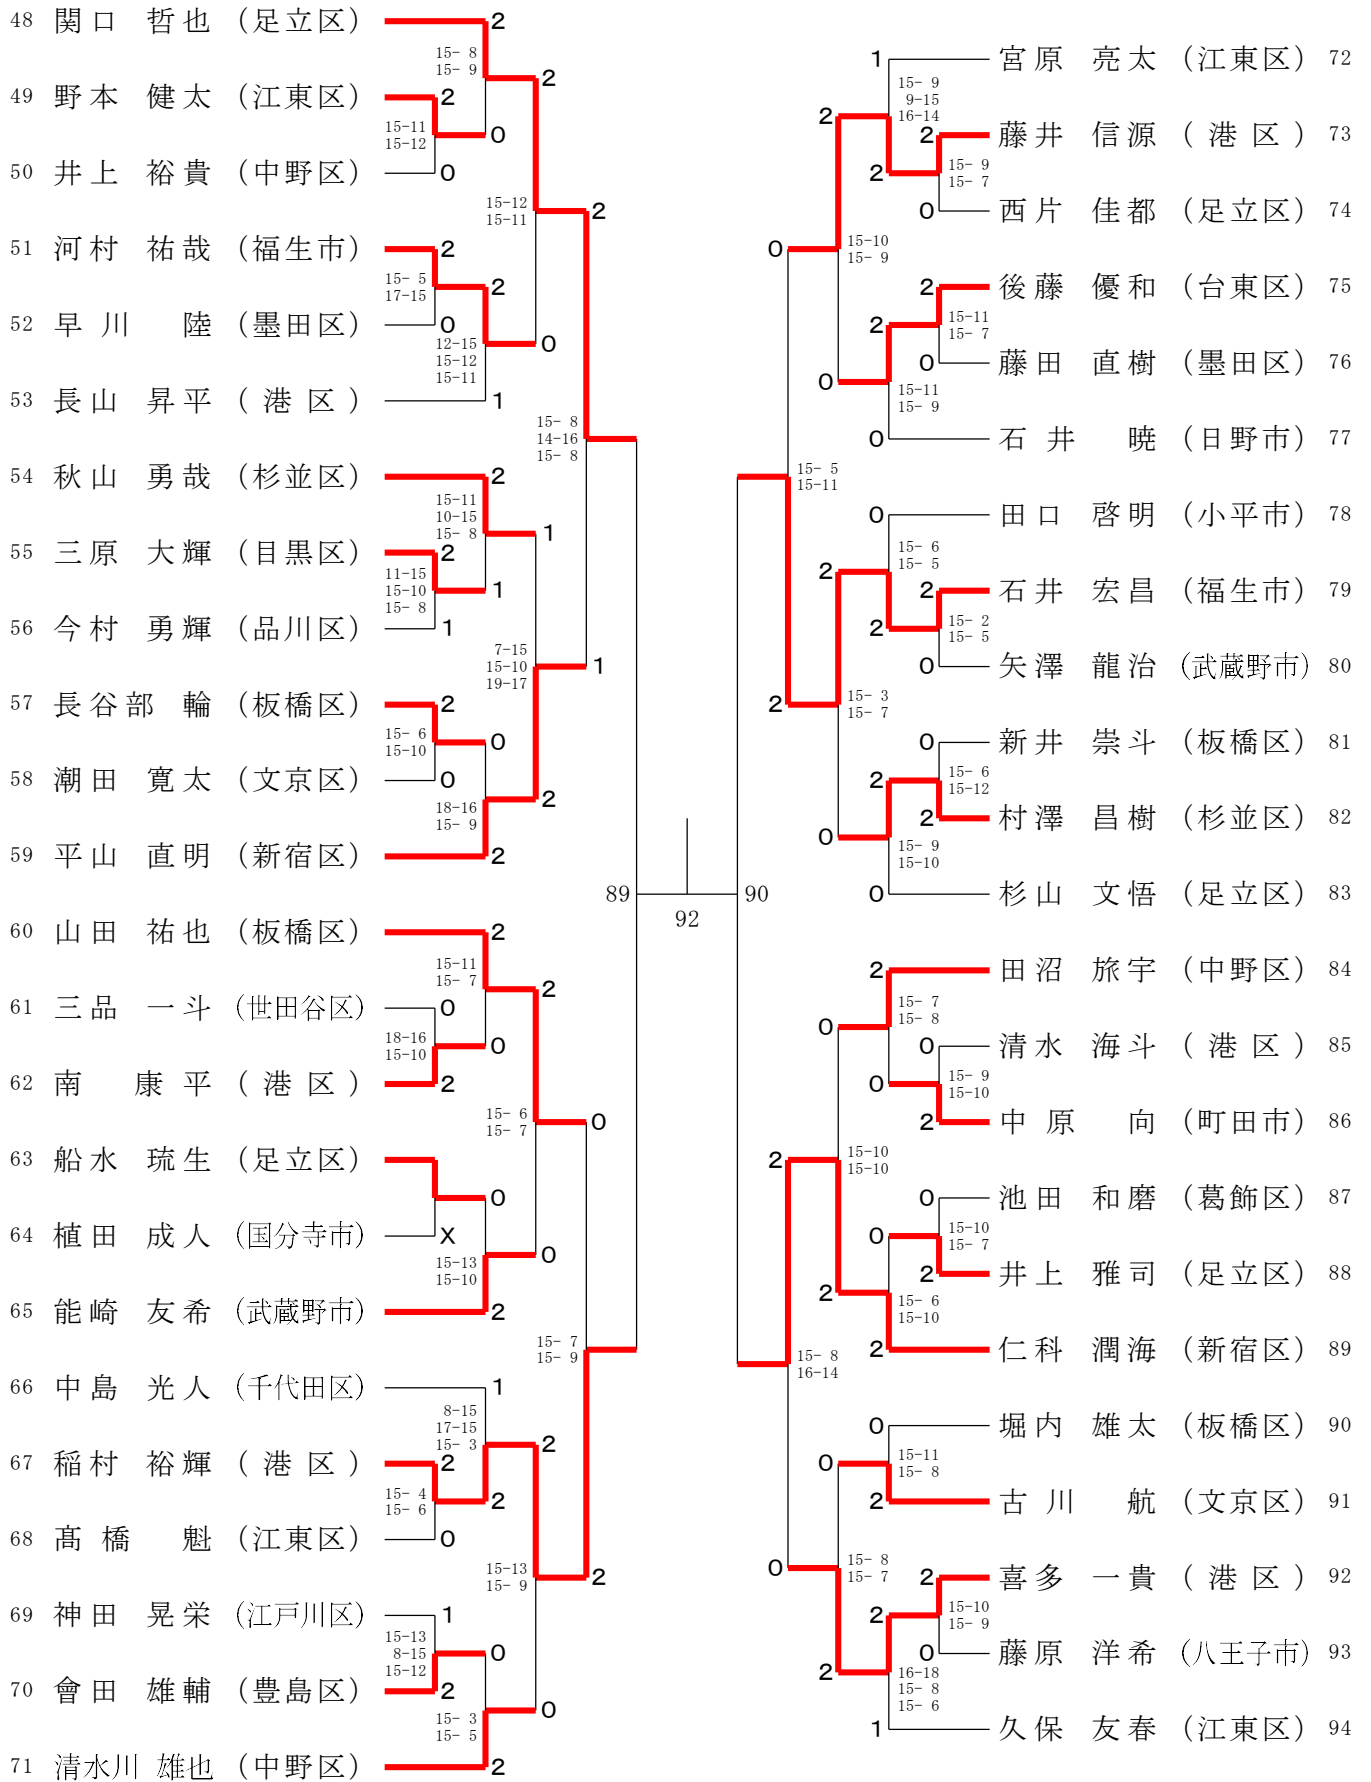

第69回全日本社会人大会都予選会

令和8年5月23日 SUBARU総合スポーツセンター

男子シングルスー2

女子シングルス

混合ダブルス

男子ダブルス (MD) - 1

男子ダブルス (MD) - 2

第69回全日本社会人バドミントン選手権大会

女子ダブルス (WD)

令和8年4月18日  
葛飾区奥戸総合スポーツセンター