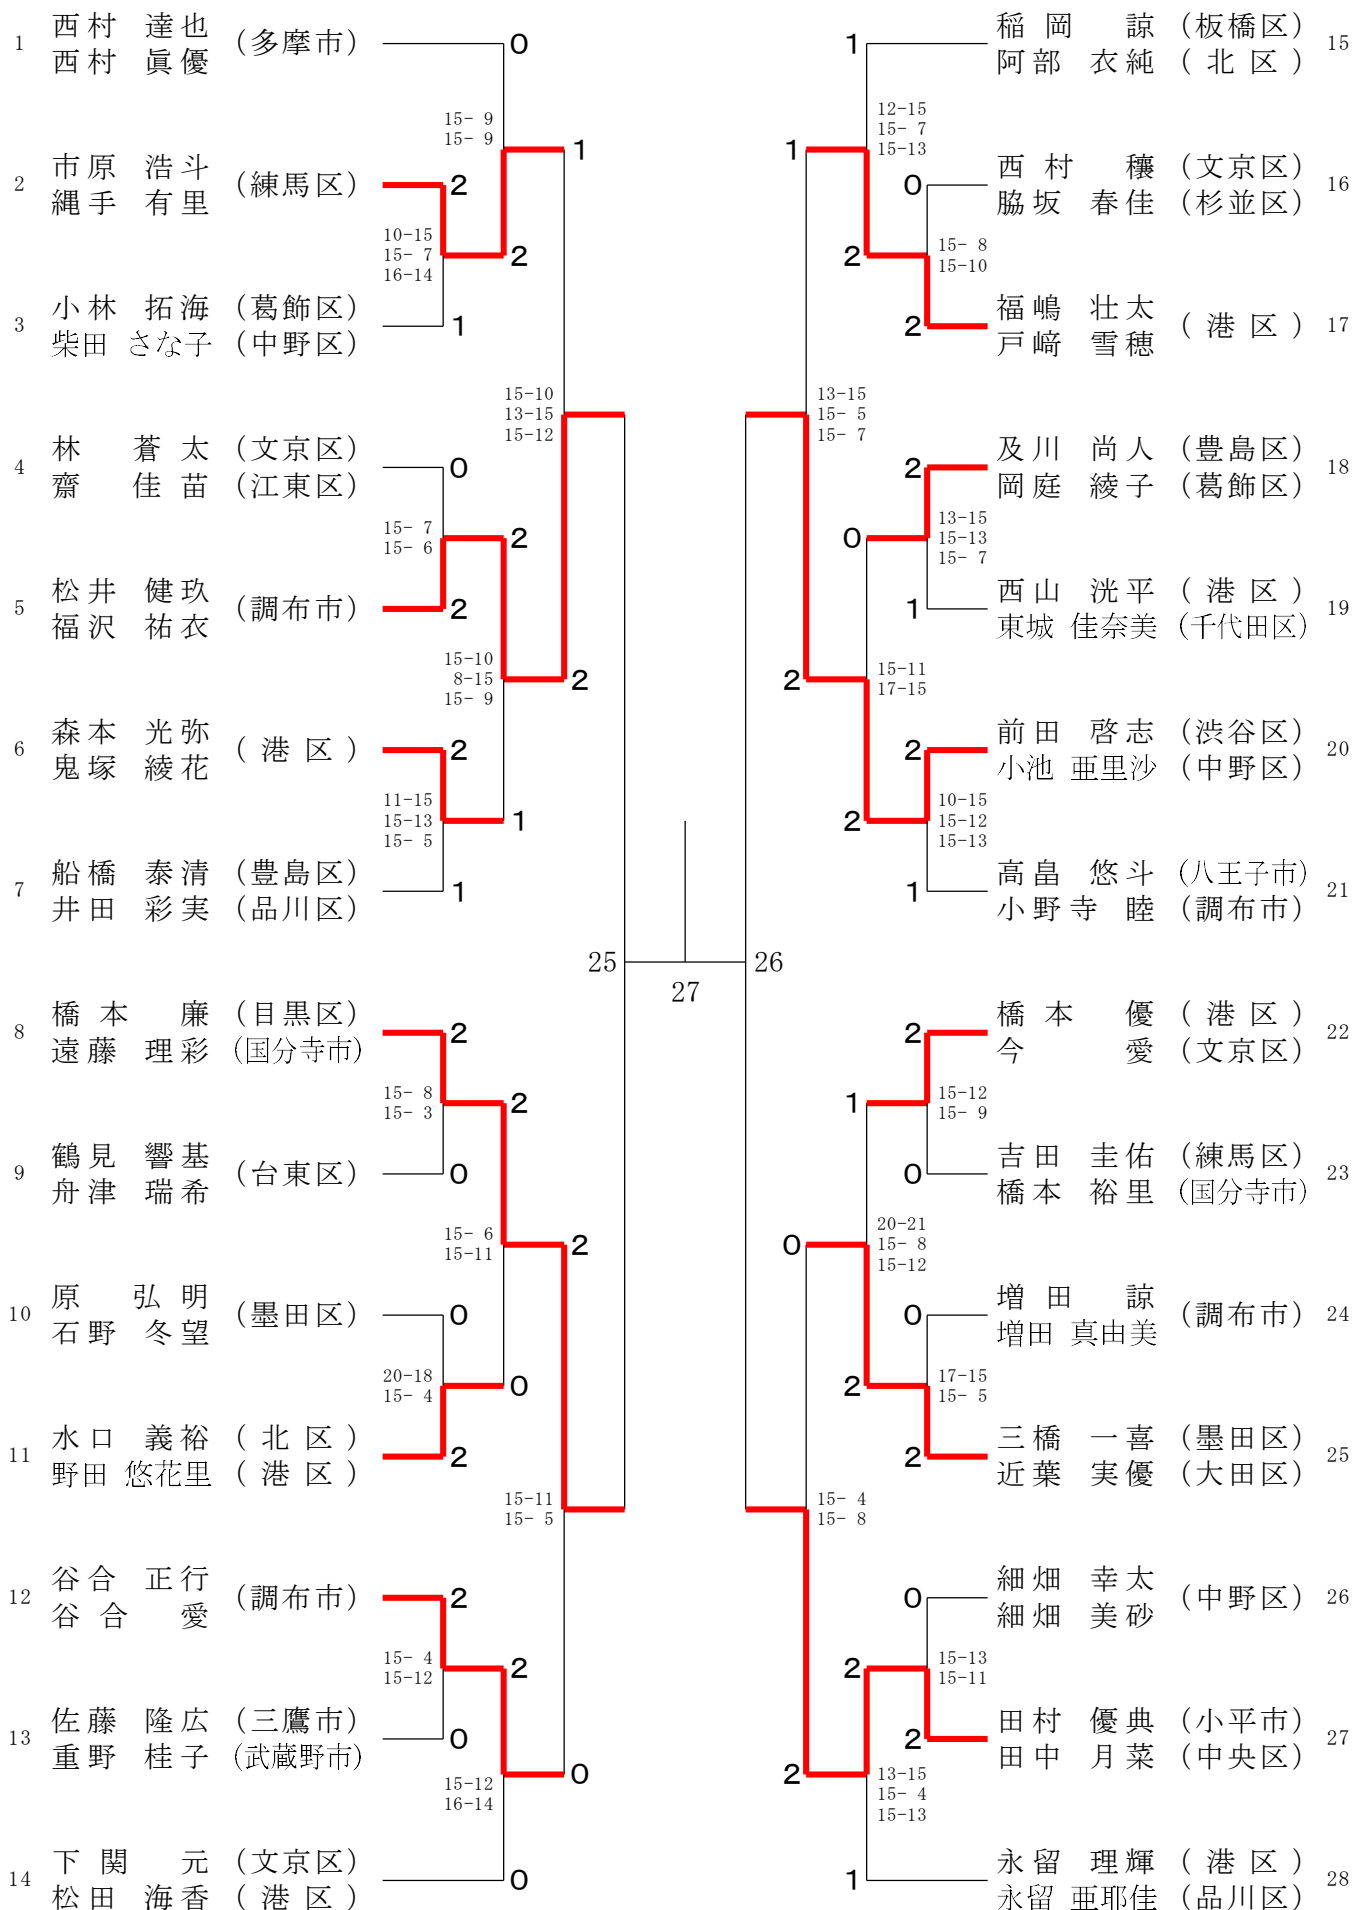

第69回全日本社会人大会都予選会

令和8年5月23日 SUBARU総合スポーツセンター

男子シングルスー2

女子シングルス

混合ダブルス

男子ダブルス (MD) - 1

男子ダブルス (MD) - 2

第69回全日本社会人バドミントン選手権大会

女子ダブルス (WD)

令和8年4月18日  
葛飾区奥戸総合スポーツセンター