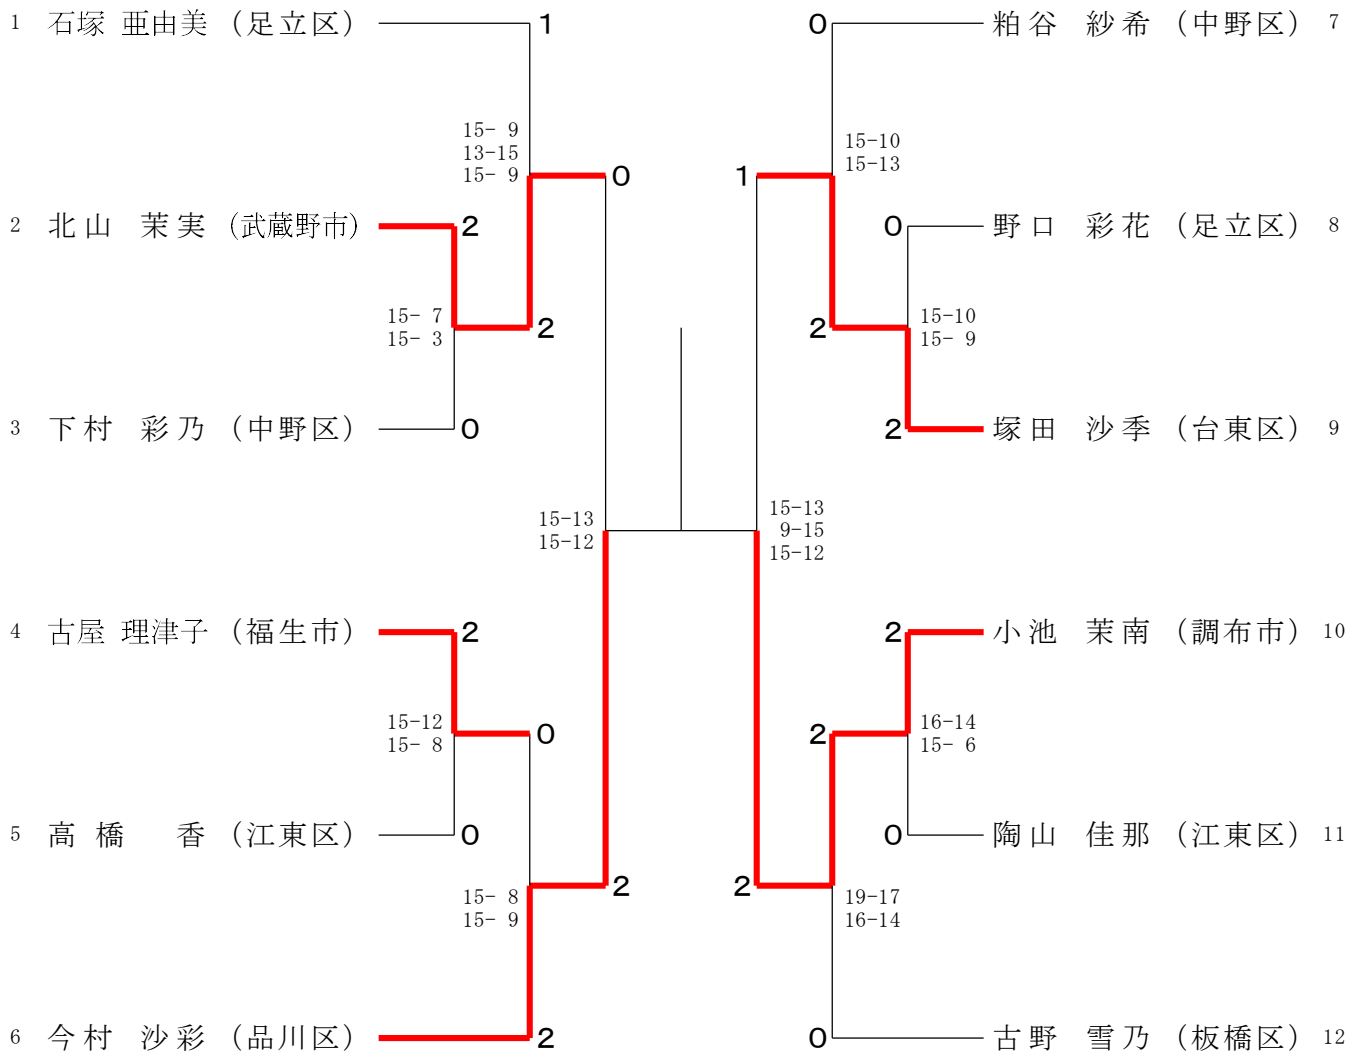

第69回全日本社会人大会都予選会

令和8年5月23日 SUBARU総合スポーツセンター

男子シングルスー2

女子シングルス

混合ダブルス

男子ダブルス (MD) - 1

男子ダブルス (MD) - 2

第69回全日本社会人バドミントン選手権大会

女子ダブルス (WD)

令和8年4月18日  
葛飾区奥戸総合スポーツセンター