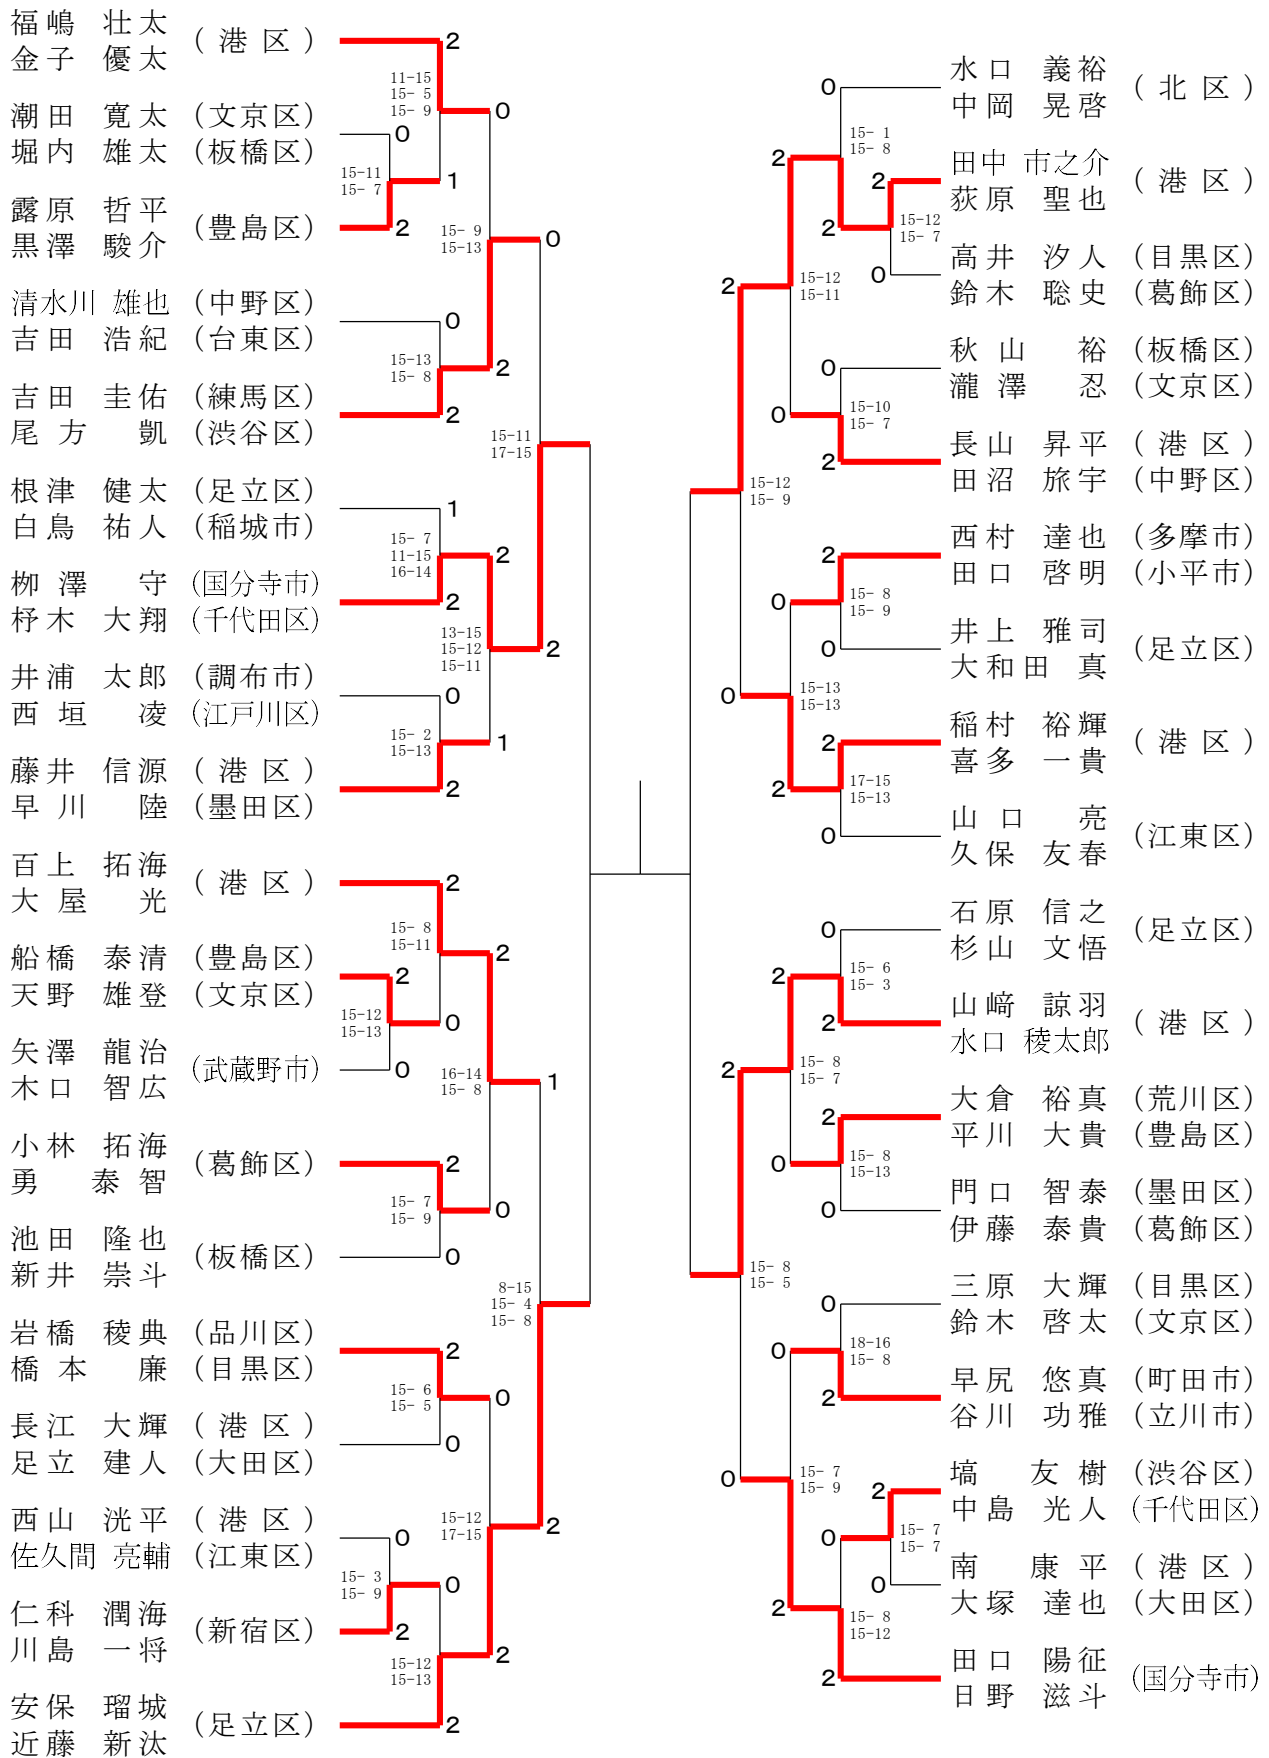

第69回全日本社会人大会都予選会

令和8年5月23日 SUBARU総合スポーツセンター

男子シングルスー2

女子シングルス

混合ダブルス

男子ダブルス (MD) - 1

男子ダブルス (MD) - 2

第69回全日本社会人バドミントン選手権大会

女子ダブルス (WD)

令和8年4月18日  
葛飾区奥戸総合スポーツセンター