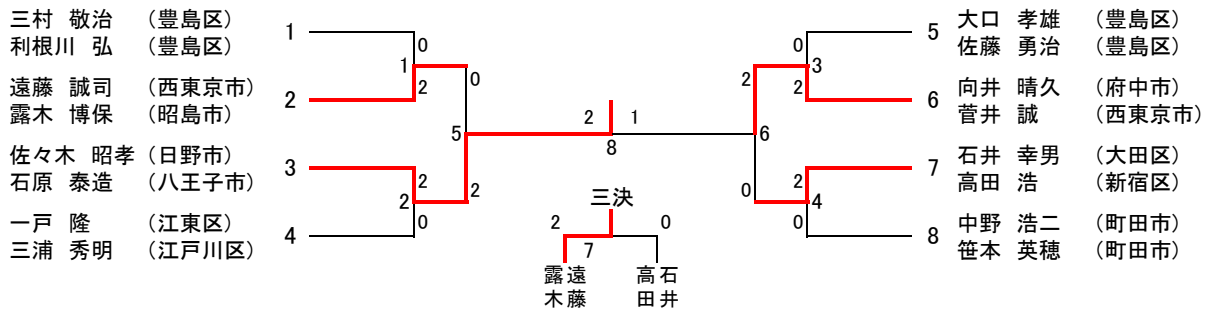

全日本シニアバドミントン選手権大会東京都予選 男子ダブルス 30歳以上の部 [MD30] (28)

男子ダブルス 35歳以上の部 [MD35] (26)

全日本シニアバドミントン選手権大会東京都予選 男子ダブルス 40歳以上の部 [MD40] (28)

男子ダブルス 45歳以上の部 [MD45] (24)

全日本シニアバドミントン選手権大会東京都予選 男子ダブルス 50歳以上の部【MD50】(24)

男子ダブルス 55歳以上の部【MD55】(14)

男子ダブルス 60歳以上の部【MD60】(8)

男子ダブルス 65歳以上の部【MD65】(5)

男子ダブルス 70歳以上の部【MD70】(1)

- 1 宮本 啓三 (三鷹市)  
小西 敬介 (町田市)

全日本シニアバドミントン選手権大会東京都予選 女子ダブルス 30歳以上の部 [WD30] (16)

女子ダブルス 35歳以上の部 [WD35] (12)

女子ダブルス 40歳以上の部 [WD40] (17)

全日本シニアバドミントン選手権大会東京都予選 女子ダブルス 45歳以上の部 [WD45] (27)