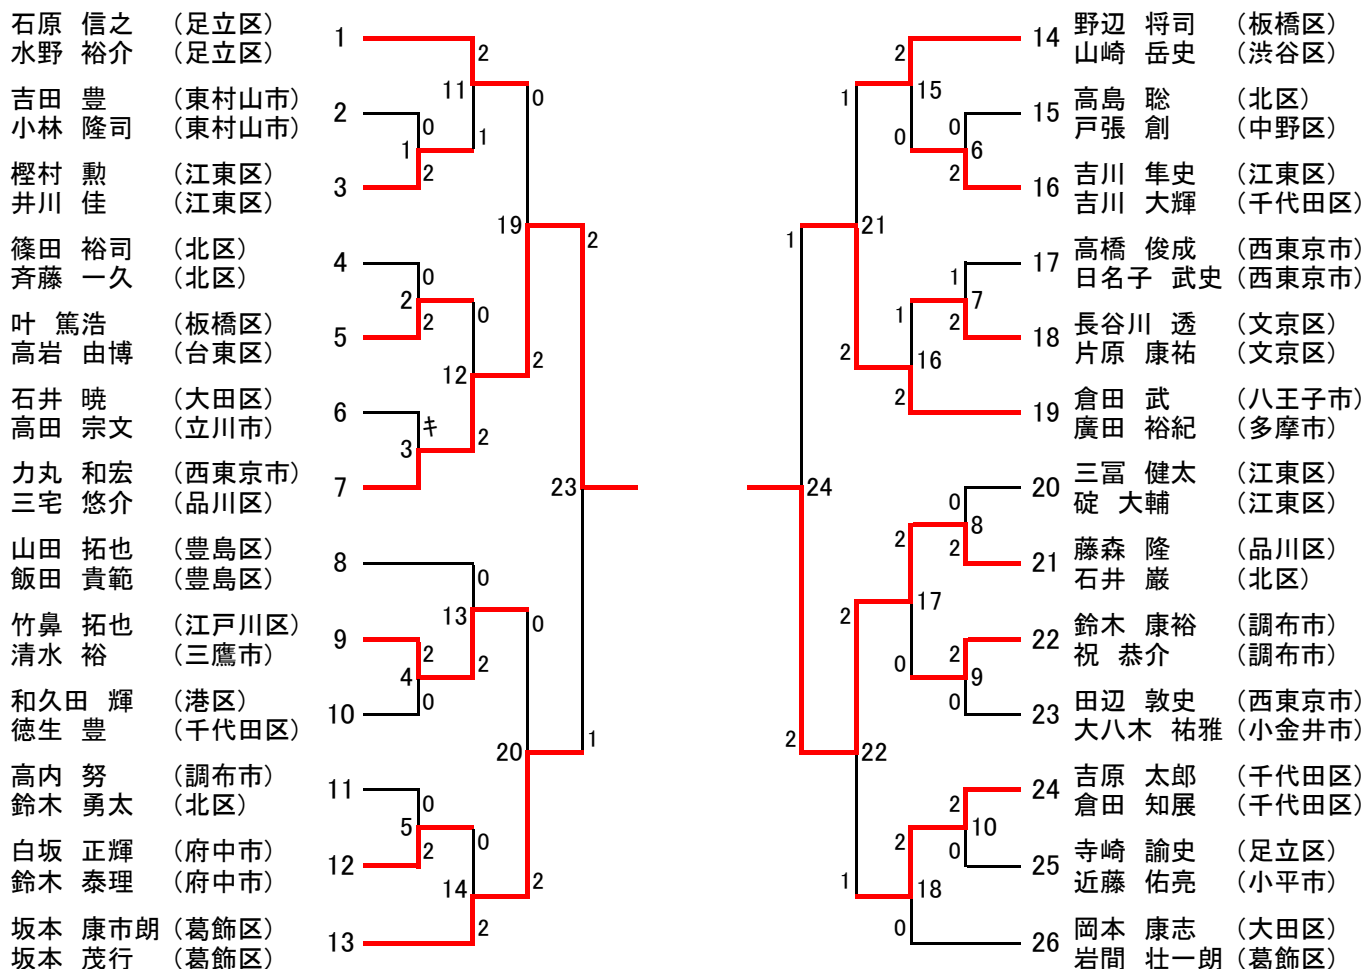

全日本シニアバドミントン選手権大会東京都予選 男子ダブルス 30歳以上の部 [MD30] (28)

男子ダブルス 35歳以上の部 [MD35] (26)

全日本シニアバドミントン選手権大会東京都予選 男子ダブルス 40歳以上の部 [MD40] (28)

男子ダブルス 45歳以上の部 [MD45] (24)

全日本シニアバドミントン選手権大会東京都予選 男子ダブルス 50歳以上の部【MD50】(24)

男子ダブルス 55歳以上の部【MD55】(14)

男子ダブルス 60歳以上の部【MD60】(8)

男子ダブルス 65歳以上の部【MD65】(5)

男子ダブルス 70歳以上の部【MD70】(1)

- 1 宮本 啓三 (三鷹市)  
小西 敬介 (町田市)

全日本シニアバドミントン選手権大会東京都予選 女子ダブルス 30歳以上の部 [WD30] (16)

女子ダブルス 35歳以上の部 [WD35] (12)

女子ダブルス 40歳以上の部 [WD40] (17)

全日本シニアバドミントン選手権大会東京都予選 女子ダブルス 45歳以上の部 [WD45] (27)

女子ダブルス 50歳以上の部 [WD50] (22)

全日本シニアバドミントン選手権大会東京都予選 女子ダブルス 55歳以上の部 [WD55] (10)

女子ダブルス 60歳以上の部 [WD60] (7)

女子ダブルス 65歳以上の部 [WD65] (5)

女子ダブルス 70歳以上の部 [WD70] (1)