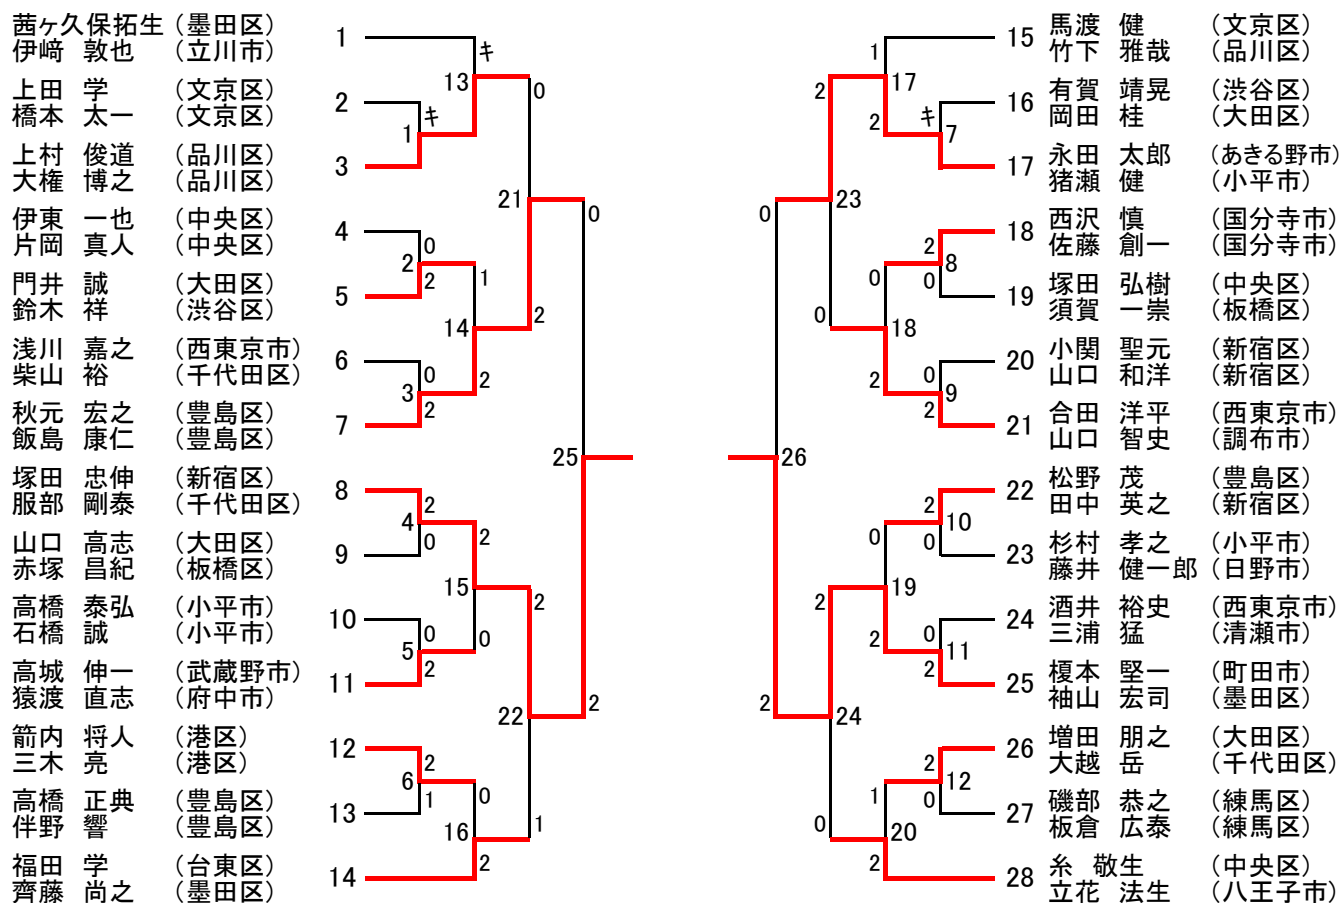

全日本シニアバドミントン選手権大会東京都予選 男子ダブルス 30歳以上の部 [MD30] (28)

男子ダブルス 35歳以上の部 [MD35] (26)

全日本シニアバドミントン選手権大会東京都予選 男子ダブルス 40歳以上の部 [MD40] (28)

男子ダブルス 45歳以上の部 [MD45] (24)

全日本シニアバドミントン選手権大会東京都予選 男子ダブルス 50歳以上の部【MD50】(24)

男子ダブルス 55歳以上の部【MD55】(14)

男子ダブルス 60歳以上の部【MD60】(8)

男子ダブルス 65歳以上の部【MD65】(5)

男子ダブルス 70歳以上の部【MD70】(1)

- 1 宮本 啓三 (三鷹市)  
小西 敬介 (町田市)

全日本シニアバドミントン選手権大会東京都予選 女子ダブルス 30歳以上の部 [WD30] (16)

女子ダブルス 35歳以上の部 [WD35] (12)

女子ダブルス 40歳以上の部 [WD40] (17)

全日本シニアバドミントン選手権大会東京都予選 女子ダブルス 45歳以上の部 [WD45] (27)

女子ダブルス 50歳以上の部 [WD50] (22)

全日本シニアバドミントン選手権大会東京都予選 女子ダブルス 55歳以上の部 [WD55] (10)

女子ダブルス 60歳以上の部 [WD60] (7)

女子ダブルス 65歳以上の部 [WD65] (5)

女子ダブルス 70歳以上の部 [WD70] (1)