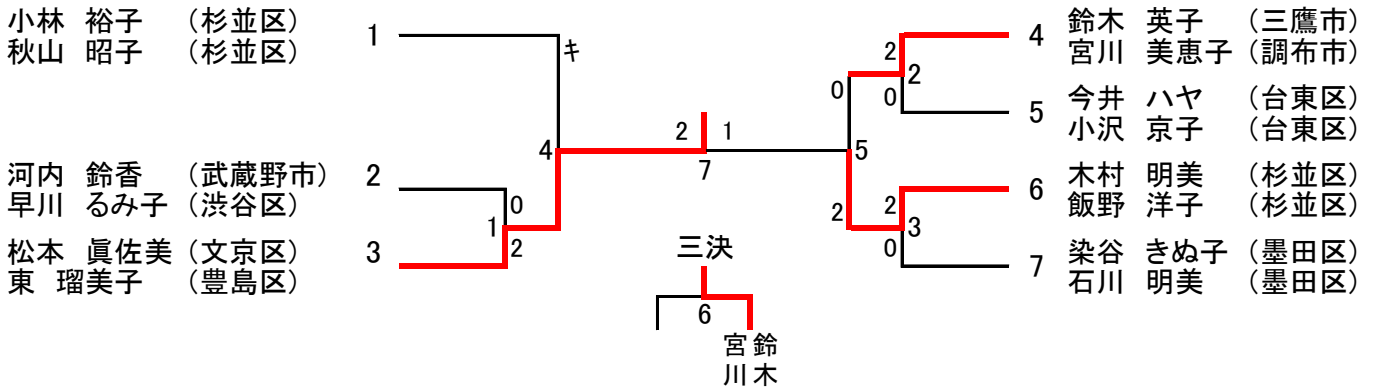

女子ダブルス 50歳以上の部 [WD50] (22)

全日本シニアバドミントン選手権大会東京都予選 女子ダブルス 55歳以上の部 [WD55] (10)

女子ダブルス 60歳以上の部 [WD60] (7)

女子ダブルス 65歳以上の部 [WD65] (5)

女子ダブルス 70歳以上の部 [WD70] (1)