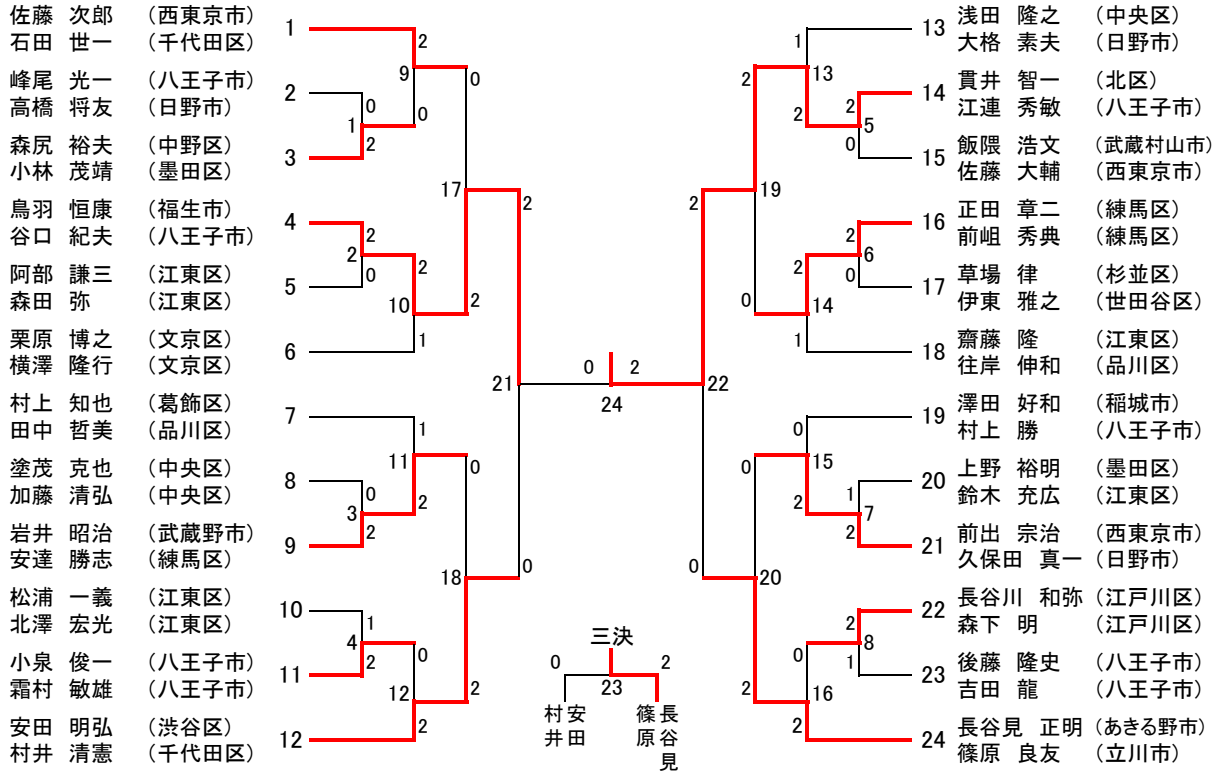

全日本シニアバドミントン選手権大会東京都予選 男子ダブルス 30歳以上の部 [MD30] (28)

男子ダブルス 35歳以上の部 [MD35] (26)

全日本シニアバドミントン選手権大会東京都予選 男子ダブルス 40歳以上の部 [MD40] (28)

男子ダブルス 45歳以上の部 [MD45] (24)

全日本シニアバドミントン選手権大会東京都予選 男子ダブルス 50歳以上の部【MD50】(24)

男子ダブルス 55歳以上の部【MD55】(14)

男子ダブルス 60歳以上の部【MD60】(8)

男子ダブルス 65歳以上の部【MD65】(5)

男子ダブルス 70歳以上の部【MD70】(1)

- 1 宮本 啓三 (三鷹市)  
小西 敬介 (町田市)

全日本シニアバドミントン選手権大会東京都予選 女子ダブルス 30歳以上の部 [WD30] (16)

女子ダブルス 35歳以上の部 [WD35] (12)

女子ダブルス 40歳以上の部 [WD40] (17)

全日本シニアバドミントン選手権大会東京都予選 女子ダブルス 45歳以上の部 [WD45] (27)

女子ダブルス 50歳以上の部 [WD50] (22)

全日本シニアバドミントン選手権大会東京都予選 女子ダブルス 55歳以上の部 [WD55] (10)

女子ダブルス 60歳以上の部 [WD60] (7)

女子ダブルス 65歳以上の部 [WD65] (5)

女子ダブルス 70歳以上の部 [WD70] (1)