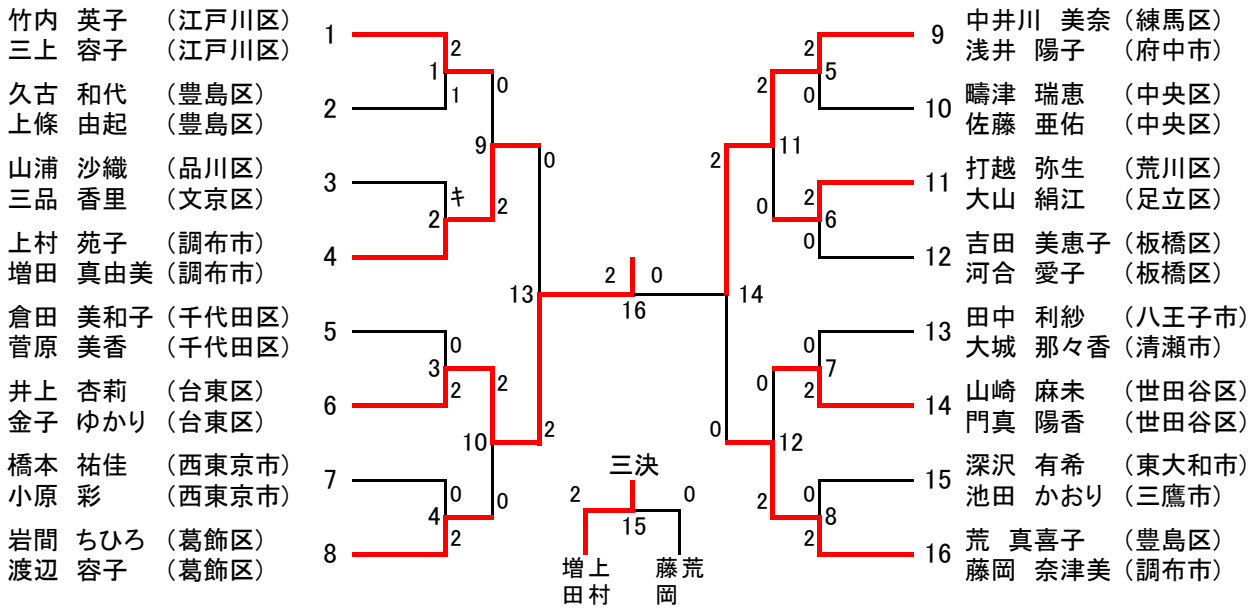

全日本シニアバドミントン選手権大会東京都予選 男子ダブルス 30歳以上の部 [MD30] (28)

男子ダブルス 35歳以上の部 [MD35] (26)

全日本シニアバドミントン選手権大会東京都予選 男子ダブルス 40歳以上の部 [MD40] (28)

男子ダブルス 45歳以上の部 [MD45] (24)

全日本シニアバドミントン選手権大会東京都予選 男子ダブルス 50歳以上の部【MD50】(24)

男子ダブルス 55歳以上の部【MD55】(14)

男子ダブルス 60歳以上の部【MD60】(8)

男子ダブルス 65歳以上の部【MD65】(5)

男子ダブルス 70歳以上の部【MD70】(1)

- 1 宮本 啓三 (三鷹市)  
小西 敬介 (町田市)

全日本シニアバドミントン選手権大会東京都予選 女子ダブルス 30歳以上の部 [WD30] (16)

女子ダブルス 35歳以上の部 [WD35] (12)

女子ダブルス 40歳以上の部 [WD40] (17)

全日本シニアバドミントン選手権大会東京都予選 女子ダブルス 45歳以上の部 [WD45] (27)

女子ダブルス 50歳以上の部 [WD50] (22)

全日本シニアバドミントン選手権大会東京都予選 女子ダブルス 55歳以上の部 [WD55] (10)

女子ダブルス 60歳以上の部 [WD60] (7)

女子ダブルス 65歳以上の部 [WD65] (5)

女子ダブルス 70歳以上の部 [WD70] (1)