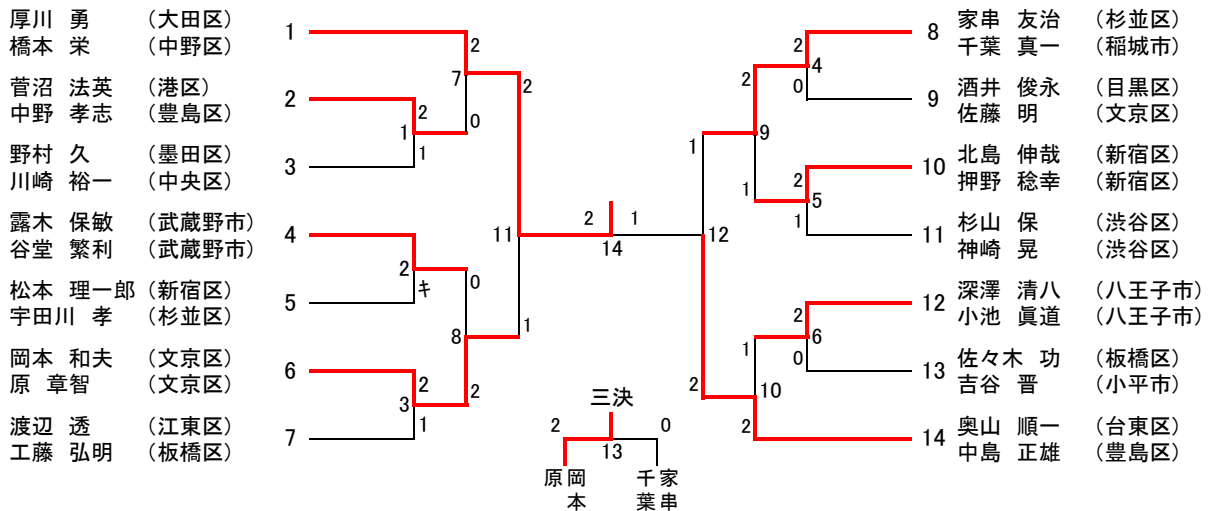

全日本シニアバドミントン選手権大会東京都予選 男子ダブルス 30歳以上の部 [MD30] (28)

男子ダブルス 35歳以上の部 [MD35] (26)

全日本シニアバドミントン選手権大会東京都予選 男子ダブルス 40歳以上の部 [MD40] (28)

男子ダブルス 45歳以上の部 [MD45] (24)

全日本シニアバドミントン選手権大会東京都予選 男子ダブルス 50歳以上の部【MD50】(24)

男子ダブルス 55歳以上の部【MD55】(14)

男子ダブルス 60歳以上の部【MD60】(8)

男子ダブルス 65歳以上の部【MD65】(5)

男子ダブルス 70歳以上の部【MD70】(1)

- 1 宮本 啓三 (三鷹市)  
小西 敬介 (町田市)

全日本シニアバドミントン選手権大会東京都予選 女子ダブルス 30歳以上の部 [WD30] (16)

女子ダブルス 35歳以上の部 [WD35] (12)

女子ダブルス 40歳以上の部 [WD40] (17)

全日本シニアバドミントン選手権大会東京都予選 女子ダブルス 45歳以上の部 [WD45] (27)

女子ダブルス 50歳以上の部 [WD50] (22)

全日本シニアバドミントン選手権大会東京都予選 女子ダブルス 55歳以上の部 [WD55] (10)

女子ダブルス 60歳以上の部 [WD60] (7)

女子ダブルス 65歳以上の部 [WD65] (5)

女子ダブルス 70歳以上の部 [WD70] (1)