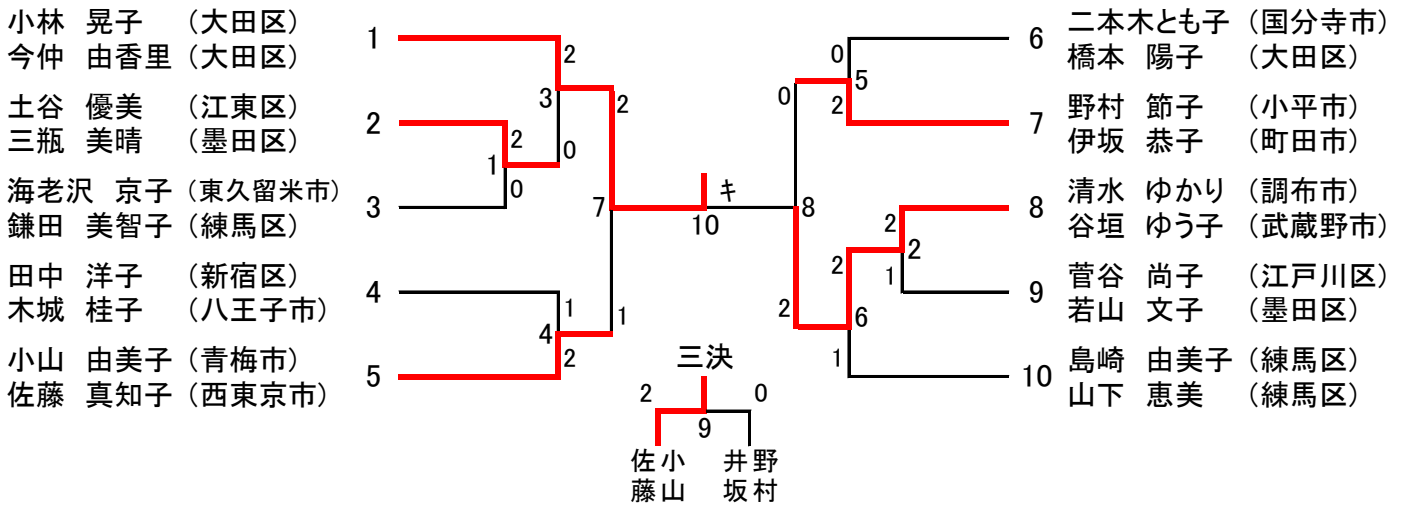

全日本シニアバドミントン選手権大会東京都予選 男子ダブルス 30歳以上の部 [MD30] (28)

男子ダブルス 35歳以上の部 [MD35] (26)

全日本シニアバドミントン選手権大会東京都予選 男子ダブルス 40歳以上の部 [MD40] (28)

男子ダブルス 45歳以上の部 [MD45] (24)

全日本シニアバドミントン選手権大会東京都予選 男子ダブルス 50歳以上の部【MD50】(24)

男子ダブルス 55歳以上の部【MD55】(14)

男子ダブルス 60歳以上の部【MD60】(8)

男子ダブルス 65歳以上の部【MD65】(5)

男子ダブルス 70歳以上の部【MD70】(1)

- 1 宮本 啓三 (三鷹市)  
小西 敬介 (町田市)

全日本シニアバドミントン選手権大会東京都予選 女子ダブルス 30歳以上の部 [WD30] (16)

女子ダブルス 35歳以上の部 [WD35] (12)

女子ダブルス 40歳以上の部 [WD40] (17)

全日本シニアバドミントン選手権大会東京都予選 女子ダブルス 45歳以上の部 [WD45] (27)

女子ダブルス 50歳以上の部 [WD50] (22)

全日本シニアバドミントン選手権大会東京都予選 女子ダブルス 55歳以上の部 [WD55] (10)

女子ダブルス 60歳以上の部 [WD60] (7)

女子ダブルス 65歳以上の部 [WD65] (5)

女子ダブルス 70歳以上の部 [WD70] (1)