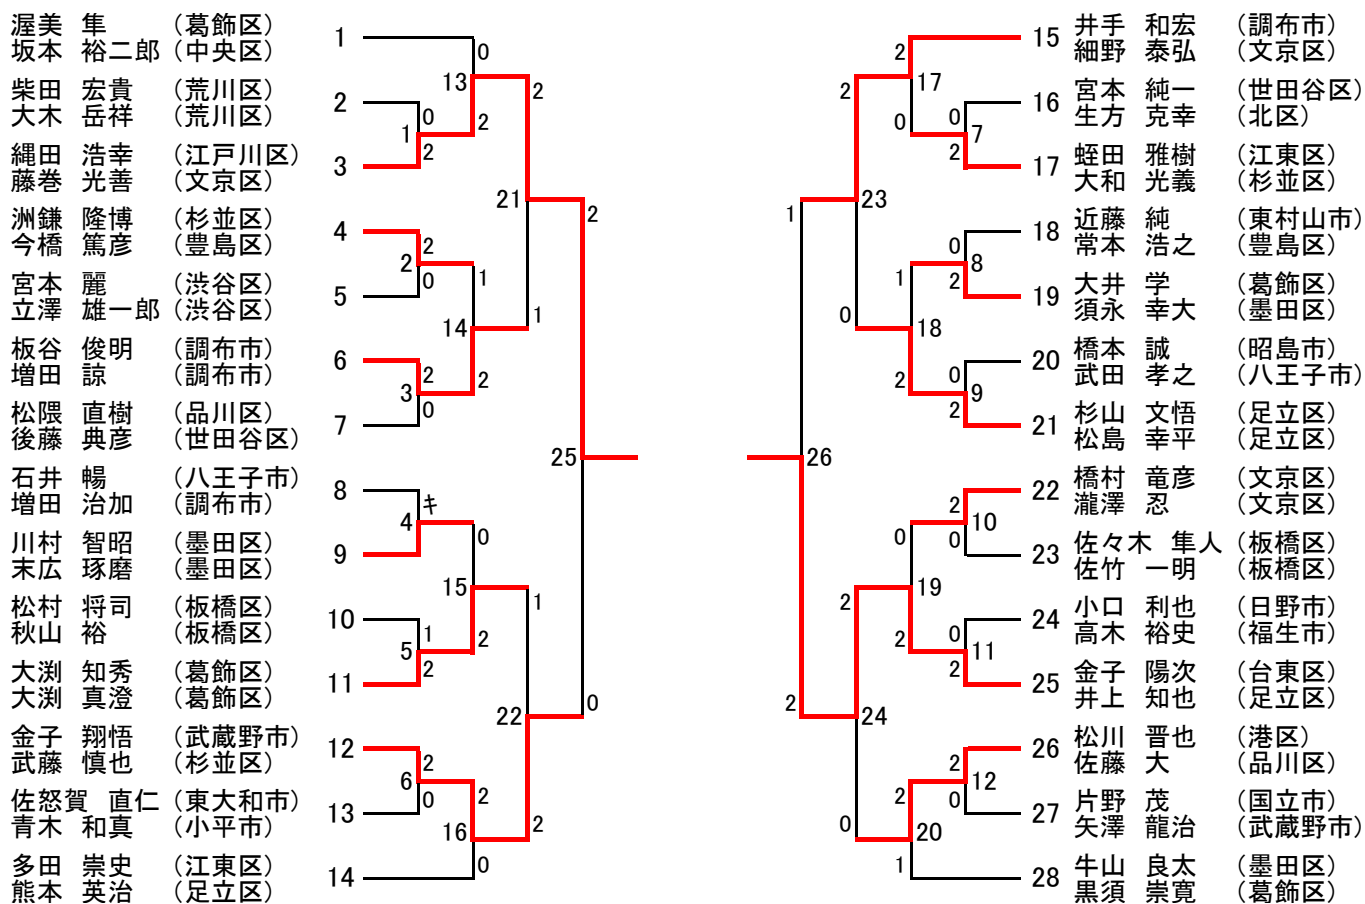

全日本シニアバドミントン選手権大会東京都予選 男子ダブルス 30歳以上の部 [MD30] (28)

男子ダブルス 35歳以上の部 [MD35] (26)

全日本シニアバドミントン選手権大会東京都予選 男子ダブルス 40歳以上の部 [MD40] (28)

男子ダブルス 45歳以上の部 [MD45] (24)

全日本シニアバドミントン選手権大会東京都予選 男子ダブルス 50歳以上の部【MD50】(24)

男子ダブルス 55歳以上の部【MD55】(14)

男子ダブルス 60歳以上の部【MD60】(8)

男子ダブルス 65歳以上の部【MD65】(5)

男子ダブルス 70歳以上の部【MD70】(1)

- 1 宮本 啓三 (三鷹市)  
小西 敬介 (町田市)

全日本シニアバドミントン選手権大会東京都予選 女子ダブルス 30歳以上の部 [WD30] (16)

女子ダブルス 35歳以上の部 [WD35] (12)

女子ダブルス 40歳以上の部 [WD40] (17)

全日本シニアバドミントン選手権大会東京都予選 女子ダブルス 45歳以上の部 [WD45] (27)

女子ダブルス 50歳以上の部 [WD50] (22)

全日本シニアバドミントン選手権大会東京都予選 女子ダブルス 55歳以上の部 [WD55] (10)

女子ダブルス 60歳以上の部 [WD60] (7)

女子ダブルス 65歳以上の部 [WD65] (5)

女子ダブルス 70歳以上の部 [WD70] (1)