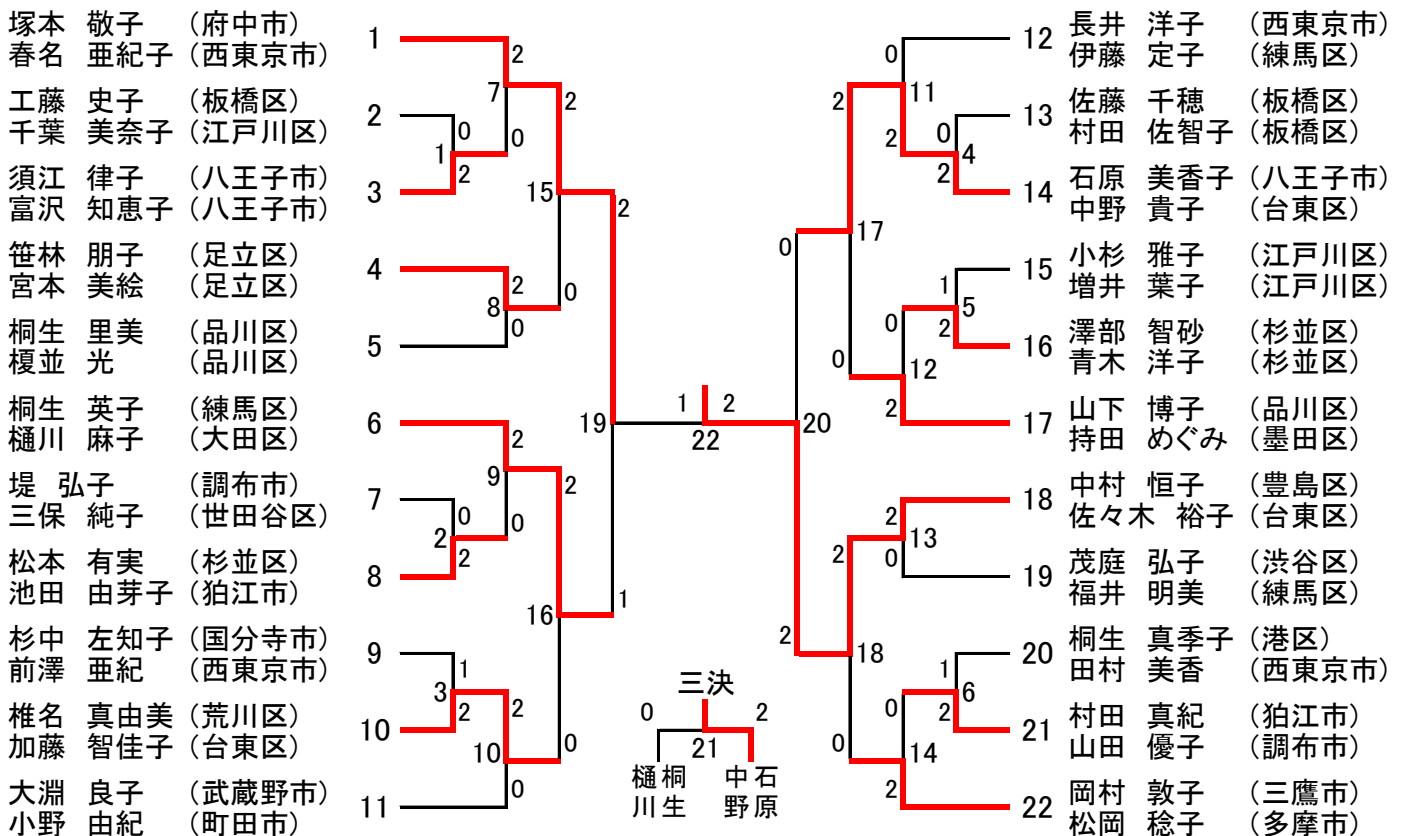

全日本シニアバドミントン選手権大会東京都予選 男子ダブルス 30歳以上の部 [MD30] (28)

男子ダブルス 35歳以上の部 [MD35] (26)

全日本シニアバドミントン選手権大会東京都予選 男子ダブルス 40歳以上の部 [MD40] (28)

男子ダブルス 45歳以上の部 [MD45] (24)

全日本シニアバドミントン選手権大会東京都予選 男子ダブルス 50歳以上の部【MD50】(24)

男子ダブルス 55歳以上の部【MD55】(14)

男子ダブルス 60歳以上の部【MD60】(8)

男子ダブルス 65歳以上の部【MD65】(5)

男子ダブルス 70歳以上の部【MD70】(1)

- 1 宮本 啓三 (三鷹市)  
小西 敬介 (町田市)

全日本シニアバドミントン選手権大会東京都予選 女子ダブルス 30歳以上の部 [WD30] (16)

女子ダブルス 35歳以上の部 [WD35] (12)

女子ダブルス 40歳以上の部 [WD40] (17)

全日本シニアバドミントン選手権大会東京都予選 女子ダブルス 45歳以上の部 [WD45] (27)

女子ダブルス 50歳以上の部 [WD50] (22)

全日本シニアバドミントン選手権大会東京都予選 女子ダブルス 55歳以上の部 [WD55] (10)

女子ダブルス 60歳以上の部 [WD60] (7)

女子ダブルス 65歳以上の部 [WD65] (5)

女子ダブルス 70歳以上の部 [WD70] (1)