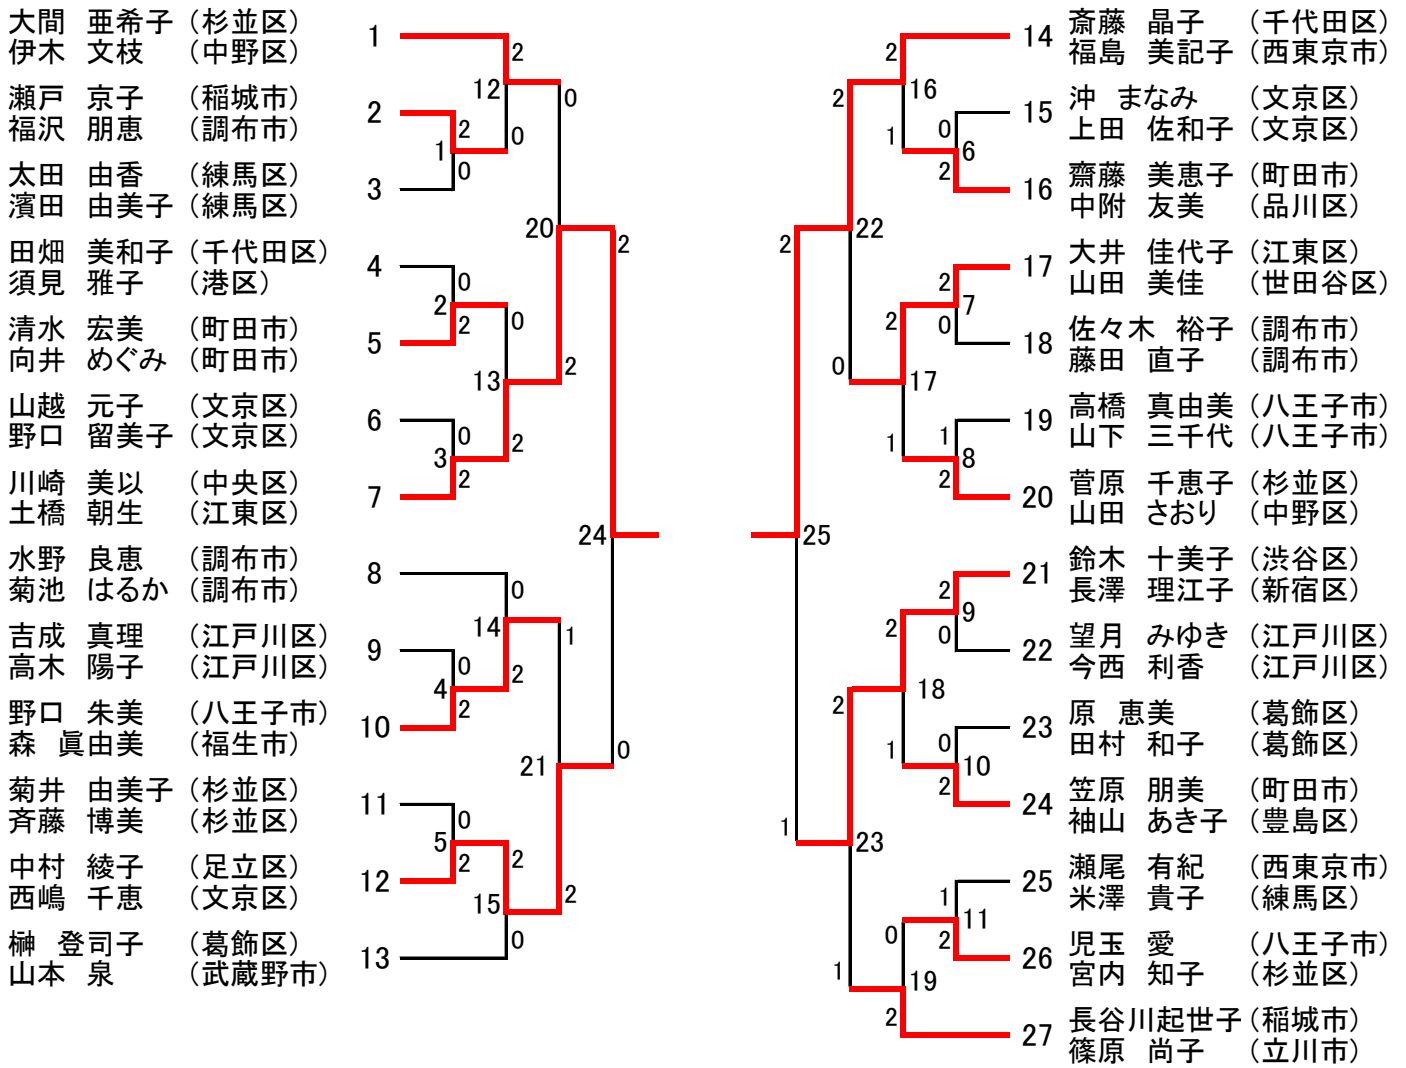

全日本シニアバドミントン選手権大会東京都予選 男子ダブルス 30歳以上の部 [MD30] (28)

男子ダブルス 35歳以上の部 [MD35] (26)

全日本シニアバドミントン選手権大会東京都予選 男子ダブルス 40歳以上の部 [MD40] (28)

男子ダブルス 45歳以上の部 [MD45] (24)

全日本シニアバドミントン選手権大会東京都予選 男子ダブルス 50歳以上の部【MD50】(24)

男子ダブルス 55歳以上の部【MD55】(14)

男子ダブルス 60歳以上の部【MD60】(8)

男子ダブルス 65歳以上の部【MD65】(5)

男子ダブルス 70歳以上の部【MD70】(1)

- 1 宮本 啓三 (三鷹市)  
小西 敬介 (町田市)

全日本シニアバドミントン選手権大会東京都予選 女子ダブルス 30歳以上の部 [WD30] (16)

女子ダブルス 35歳以上の部 [WD35] (12)

女子ダブルス 40歳以上の部 [WD40] (17)

全日本シニアバドミントン選手権大会東京都予選 女子ダブルス 45歳以上の部 [WD45] (27)

女子ダブルス 50歳以上の部 [WD50] (22)

全日本シニアバドミントン選手権大会東京都予選 女子ダブルス 55歳以上の部 [WD55] (10)

女子ダブルス 60歳以上の部 [WD60] (7)

女子ダブルス 65歳以上の部 [WD65] (5)

女子ダブルス 70歳以上の部 [WD70] (1)