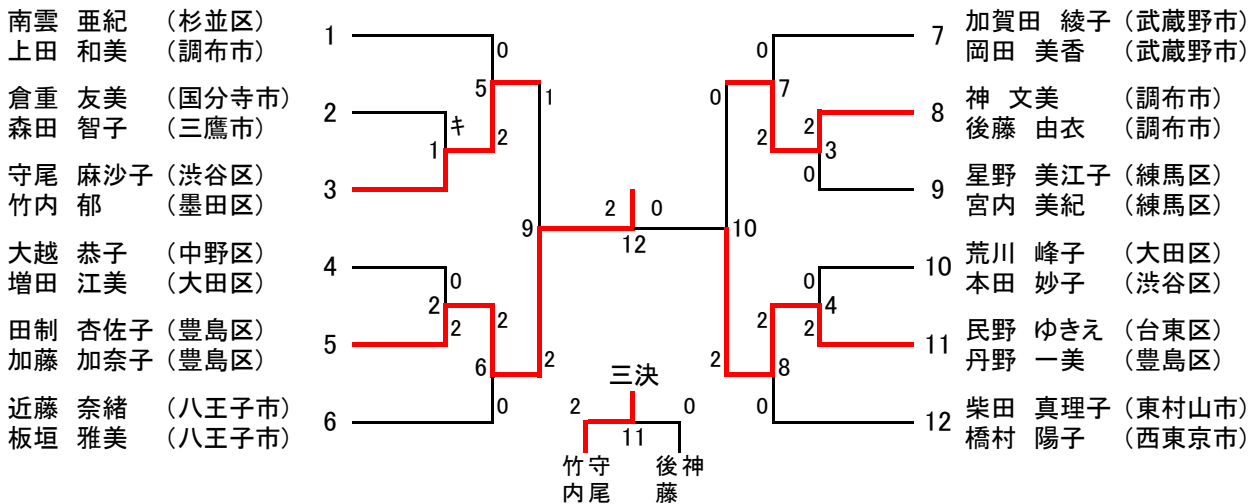

全日本シニアバドミントン選手権大会東京都予選 男子ダブルス 30歳以上の部 [MD30] (28)

男子ダブルス 35歳以上の部 [MD35] (26)

全日本シニアバドミントン選手権大会東京都予選 男子ダブルス 40歳以上の部 [MD40] (28)

男子ダブルス 45歳以上の部 [MD45] (24)

全日本シニアバドミントン選手権大会東京都予選 男子ダブルス 50歳以上の部【MD50】(24)

男子ダブルス 55歳以上の部【MD55】(14)

男子ダブルス 60歳以上の部【MD60】(8)

男子ダブルス 65歳以上の部【MD65】(5)

男子ダブルス 70歳以上の部【MD70】(1)

- 1 宮本 啓三 (三鷹市)  
小西 敬介 (町田市)

全日本シニアバドミントン選手権大会東京都予選 女子ダブルス 30歳以上の部 [WD30] (16)

女子ダブルス 35歳以上の部 [WD35] (12)

女子ダブルス 40歳以上の部 [WD40] (17)

全日本シニアバドミントン選手権大会東京都予選 女子ダブルス 45歳以上の部 [WD45] (27)

女子ダブルス 50歳以上の部 [WD50] (22)

全日本シニアバドミントン選手権大会東京都予選 女子ダブルス 55歳以上の部 [WD55] (10)

女子ダブルス 60歳以上の部 [WD60] (7)

女子ダブルス 65歳以上の部 [WD65] (5)

女子ダブルス 70歳以上の部 [WD70] (1)