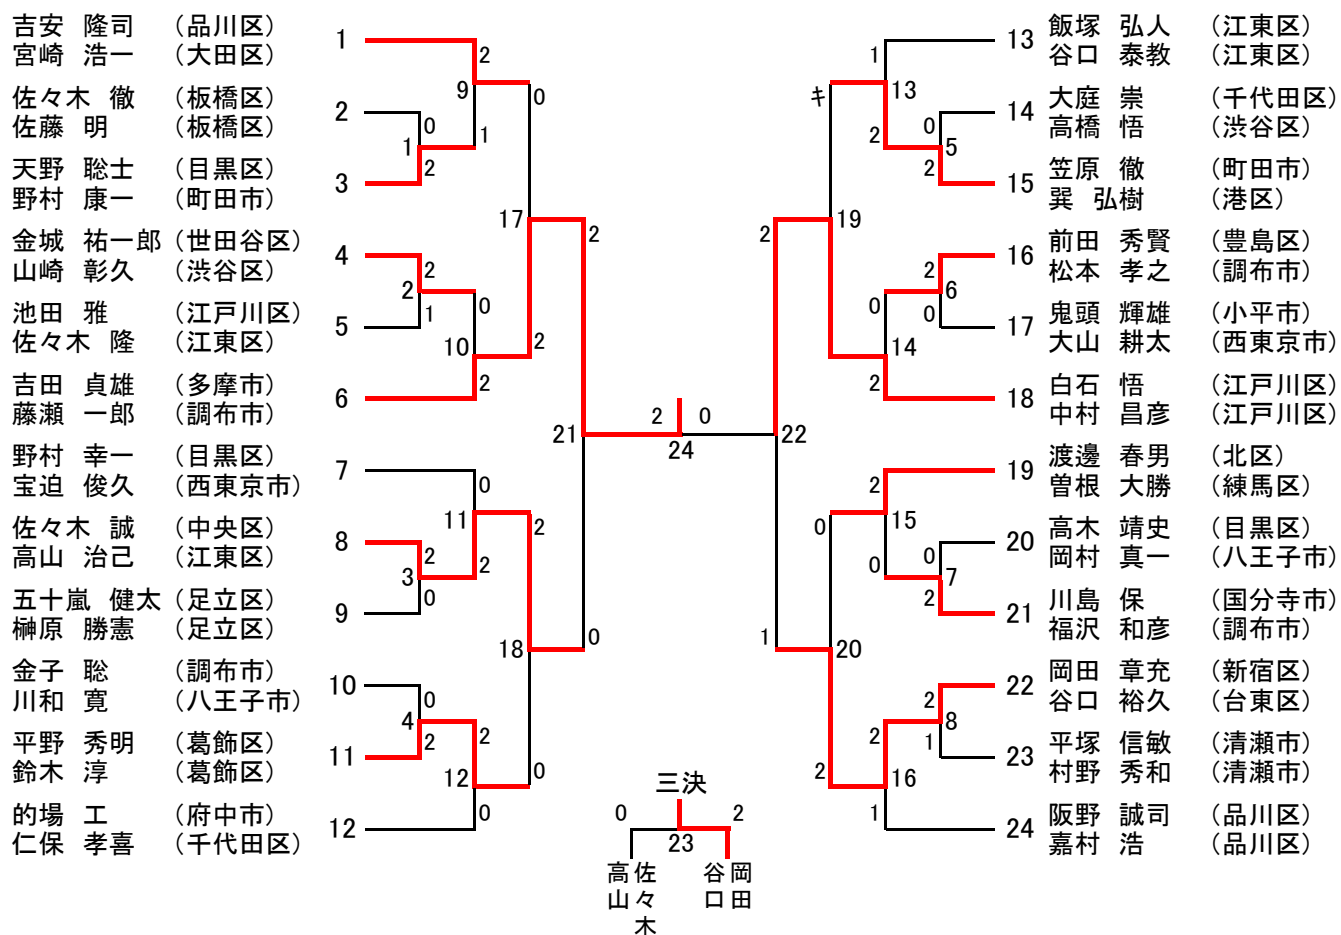

全日本シニアバドミントン選手権大会東京都予選 男子ダブルス 30歳以上の部 [MD30] (28)

男子ダブルス 35歳以上の部 [MD35] (26)

全日本シニアバドミントン選手権大会東京都予選 男子ダブルス 40歳以上の部 [MD40] (28)

男子ダブルス 45歳以上の部 [MD45] (24)

全日本シニアバドミントン選手権大会東京都予選 男子ダブルス 50歳以上の部【MD50】(24)

男子ダブルス 55歳以上の部【MD55】(14)

男子ダブルス 60歳以上の部【MD60】(8)

男子ダブルス 65歳以上の部【MD65】(5)

男子ダブルス 70歳以上の部【MD70】(1)

- 1 宮本 啓三 (三鷹市)  
小西 敬介 (町田市)

全日本シニアバドミントン選手権大会東京都予選 女子ダブルス 30歳以上の部 [WD30] (16)

女子ダブルス 35歳以上の部 [WD35] (12)

女子ダブルス 40歳以上の部 [WD40] (17)

全日本シニアバドミントン選手権大会東京都予選 女子ダブルス 45歳以上の部 [WD45] (27)

女子ダブルス 50歳以上の部 [WD50] (22)

全日本シニアバドミントン選手権大会東京都予選 女子ダブルス 55歳以上の部 [WD55] (10)

女子ダブルス 60歳以上の部 [WD60] (7)

女子ダブルス 65歳以上の部 [WD65] (5)

女子ダブルス 70歳以上の部 [WD70] (1)