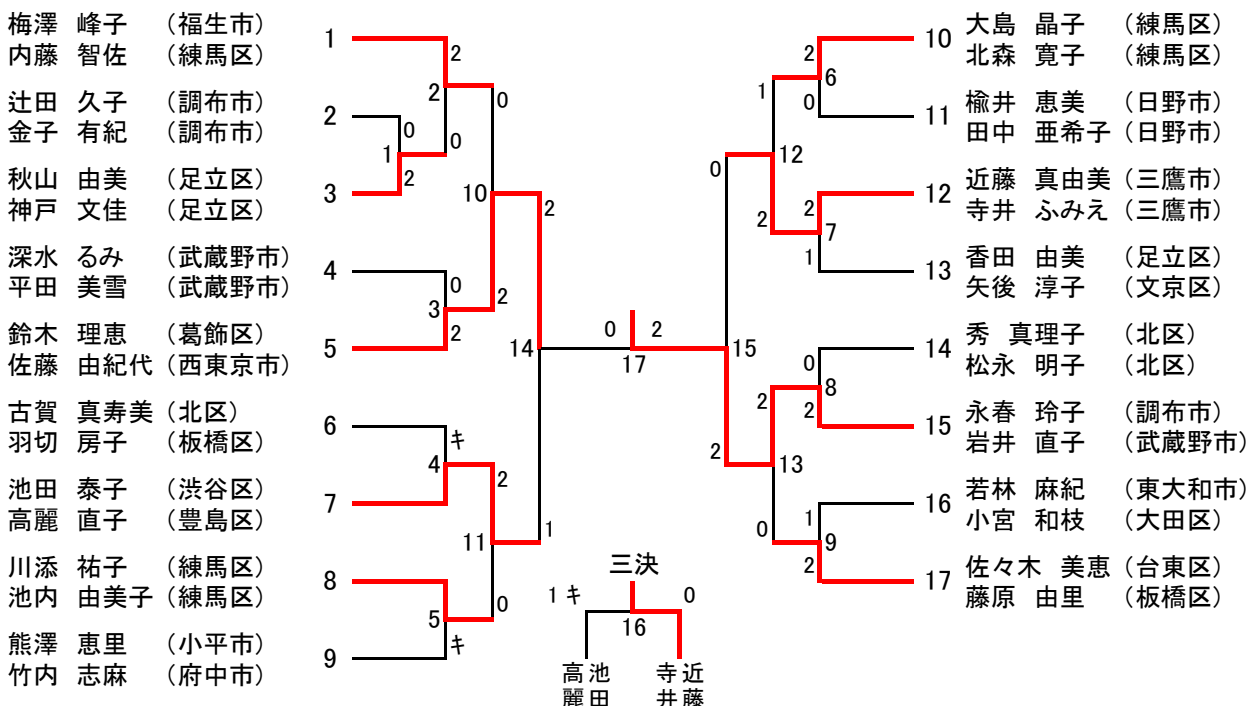

全日本シニアバドミントン選手権大会東京都予選 男子ダブルス 30歳以上の部 [MD30] (28)

男子ダブルス 35歳以上の部 [MD35] (26)

全日本シニアバドミントン選手権大会東京都予選 男子ダブルス 40歳以上の部 [MD40] (28)

男子ダブルス 45歳以上の部 [MD45] (24)

全日本シニアバドミントン選手権大会東京都予選 男子ダブルス 50歳以上の部【MD50】(24)

男子ダブルス 55歳以上の部【MD55】(14)

男子ダブルス 60歳以上の部【MD60】(8)

男子ダブルス 65歳以上の部【MD65】(5)

男子ダブルス 70歳以上の部【MD70】(1)

- 1 宮本 啓三 (三鷹市)  
小西 敬介 (町田市)

全日本シニアバドミントン選手権大会東京都予選 女子ダブルス 30歳以上の部 [WD30] (16)

女子ダブルス 35歳以上の部 [WD35] (12)

女子ダブルス 40歳以上の部 [WD40] (17)

全日本シニアバドミントン選手権大会東京都予選 女子ダブルス 45歳以上の部 [WD45] (27)

女子ダブルス 50歳以上の部 [WD50] (22)

全日本シニアバドミントン選手権大会東京都予選 女子ダブルス 55歳以上の部 [WD55] (10)

女子ダブルス 60歳以上の部 [WD60] (7)

女子ダブルス 65歳以上の部 [WD65] (5)

女子ダブルス 70歳以上の部 [WD70] (1)