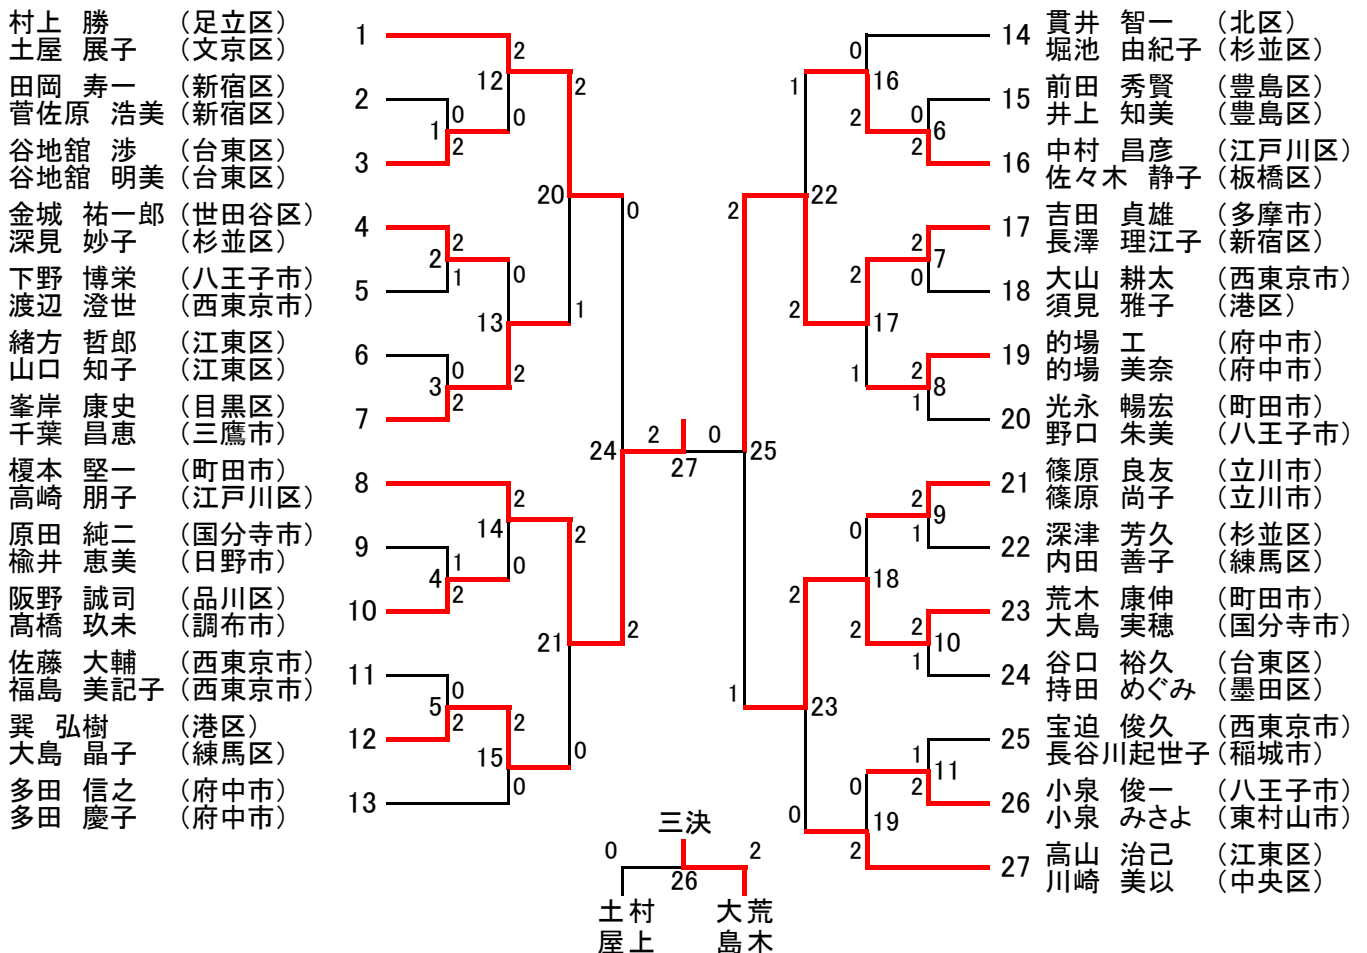

平成29年度東京都混合ダブルス選手権大会 [一般の部 <XD1>] (47)

平成29年度東京都混合ダブルス選手権大会 [30歳以上の部 <XD30>] (13)

[35歳以上の部 <XD35>] (21)

平成29年度東京都混合ダブルス選手権大会 [40歳以上の部 <XD40>] (27)

[45歳以上の部 <XD45>] (27)

平成29年度東京都混合ダブルス選手権大会 [50歳以上の部 <XD50>] (29)

[55歳以上の部 <XD55>] (20)

平成29年度東京都混合ダブルス選手権大会 [60歳以上の部 <XD60>] (8)

加藤 伊佐武 (豊島区)
梯 栄子 (板橋区)

倉田 章 (多摩市)
佐々木美知子 (日野市)

酒井 昌男 (調布市)
国府田 春美 (北区)

小林 静男 (台東区)
浅見 裕子 (練馬区)

村上 英紀 (町田市)
染谷 きぬ子 (墨田区)

縦木 敏朗 (日野市)
神 千恵美 (台東区)