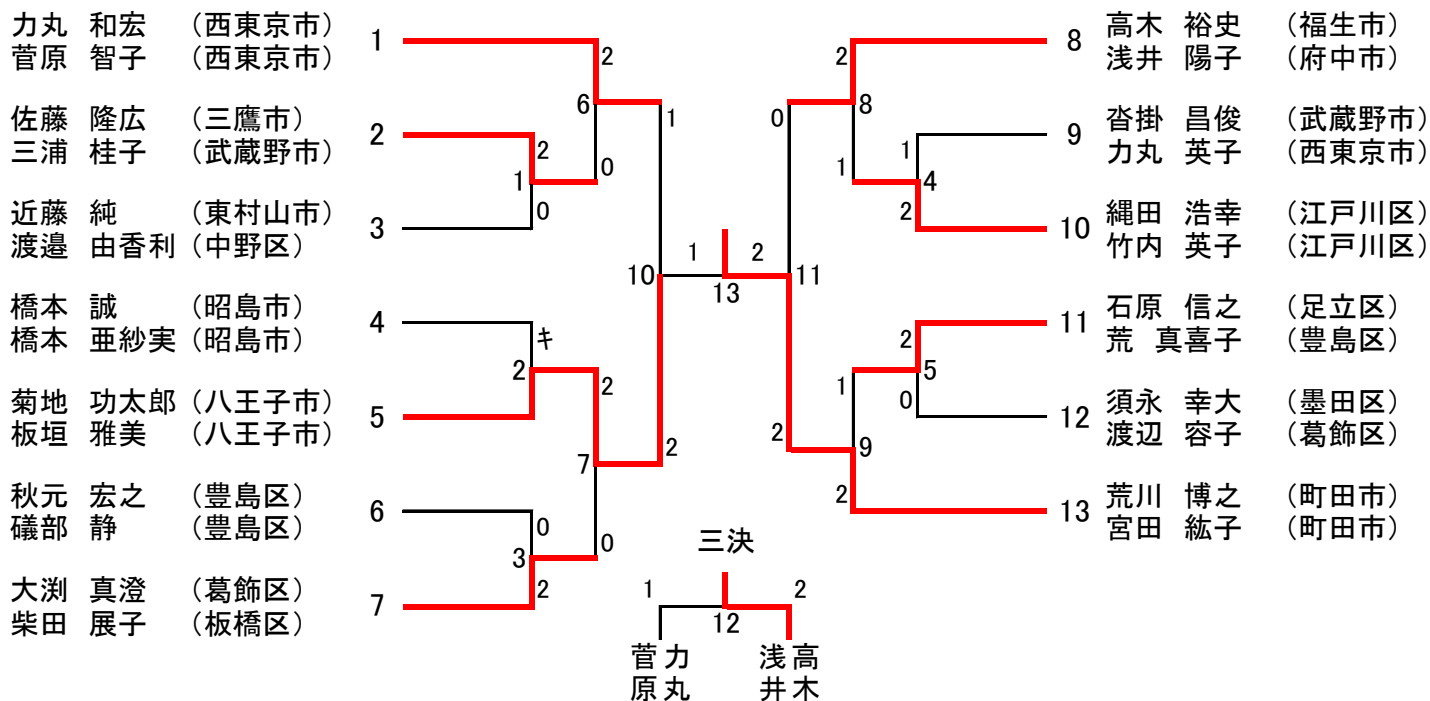

平成29年度東京都混合ダブルス選手権大会 [一般の部 <XD1>] (47)

平成29年度東京都混合ダブルス選手権大会 [30歳以上の部 <XD30>] (13)

[35歳以上の部 <XD35>] (21)

平成29年度東京都混合ダブルス選手権大会 [40歳以上の部 <XD40>] (27)

[45歳以上の部 <XD45>] (27)

平成29年度東京都混合ダブルス選手権大会 [50歳以上の部 <XD50>] (29)

[55歳以上の部 <XD55>] (20)

平成29年度東京都混合ダブルス選手権大会 [60歳以上の部 <XD60>] (8)

加藤 伊佐武 (豊島区)
梯 栄子 (板橋区)

倉田 章 (多摩市)
佐々木美知子 (日野市)

酒井 昌男 (調布市)
国府田 春美 (北区)

小林 静男 (台東区)
浅見 裕子 (練馬区)

村上 英紀 (町田市)
染谷 きぬ子 (墨田区)

縦木 敏朗 (日野市)
神 千恵美 (台東区)