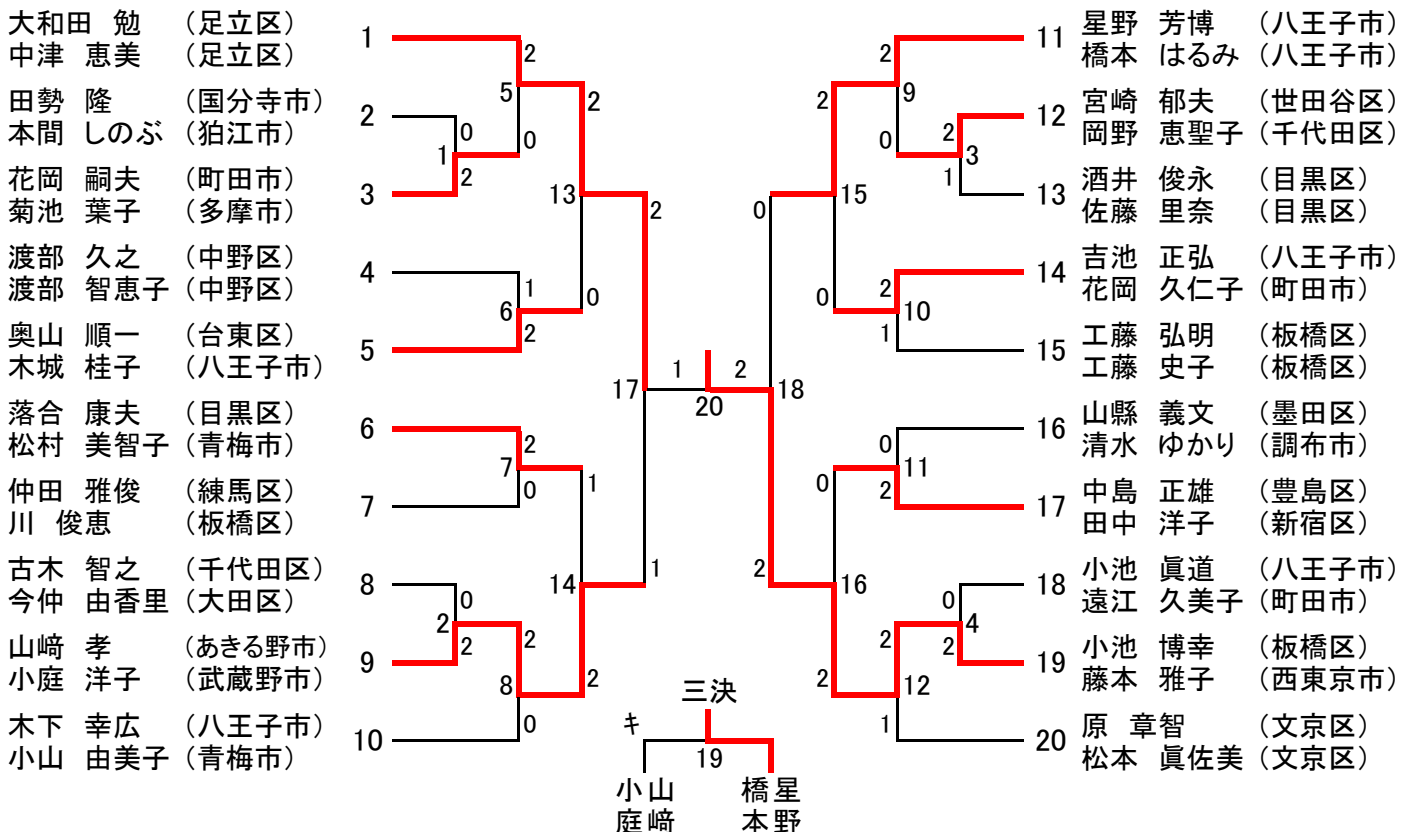

平成29年度東京都混合ダブルス選手権大会 [一般の部 <XD1>] (47)

平成29年度東京都混合ダブルス選手権大会 [30歳以上の部 <XD30>] (13)

[35歳以上の部 <XD35>] (21)

平成29年度東京都混合ダブルス選手権大会 [40歳以上の部 <XD40>] (27)

[45歳以上の部 <XD45>] (27)

平成29年度東京都混合ダブルス選手権大会 [50歳以上の部 <XD50>] (29)

[55歳以上の部 <XD55>] (20)

平成29年度東京都混合ダブルス選手権大会 [60歳以上の部 <XD60>] (8)

加藤 伊佐武 (豊島区)
梯 栄子 (板橋区)

倉田 章 (多摩市)
佐々木美知子 (日野市)

酒井 昌男 (調布市)
国府田 春美 (北区)

小林 静男 (台東区)
浅見 裕子 (練馬区)

村上 英紀 (町田市)
染谷 きぬ子 (墨田区)

縦木 敏朗 (日野市)
神 千恵美 (台東区)