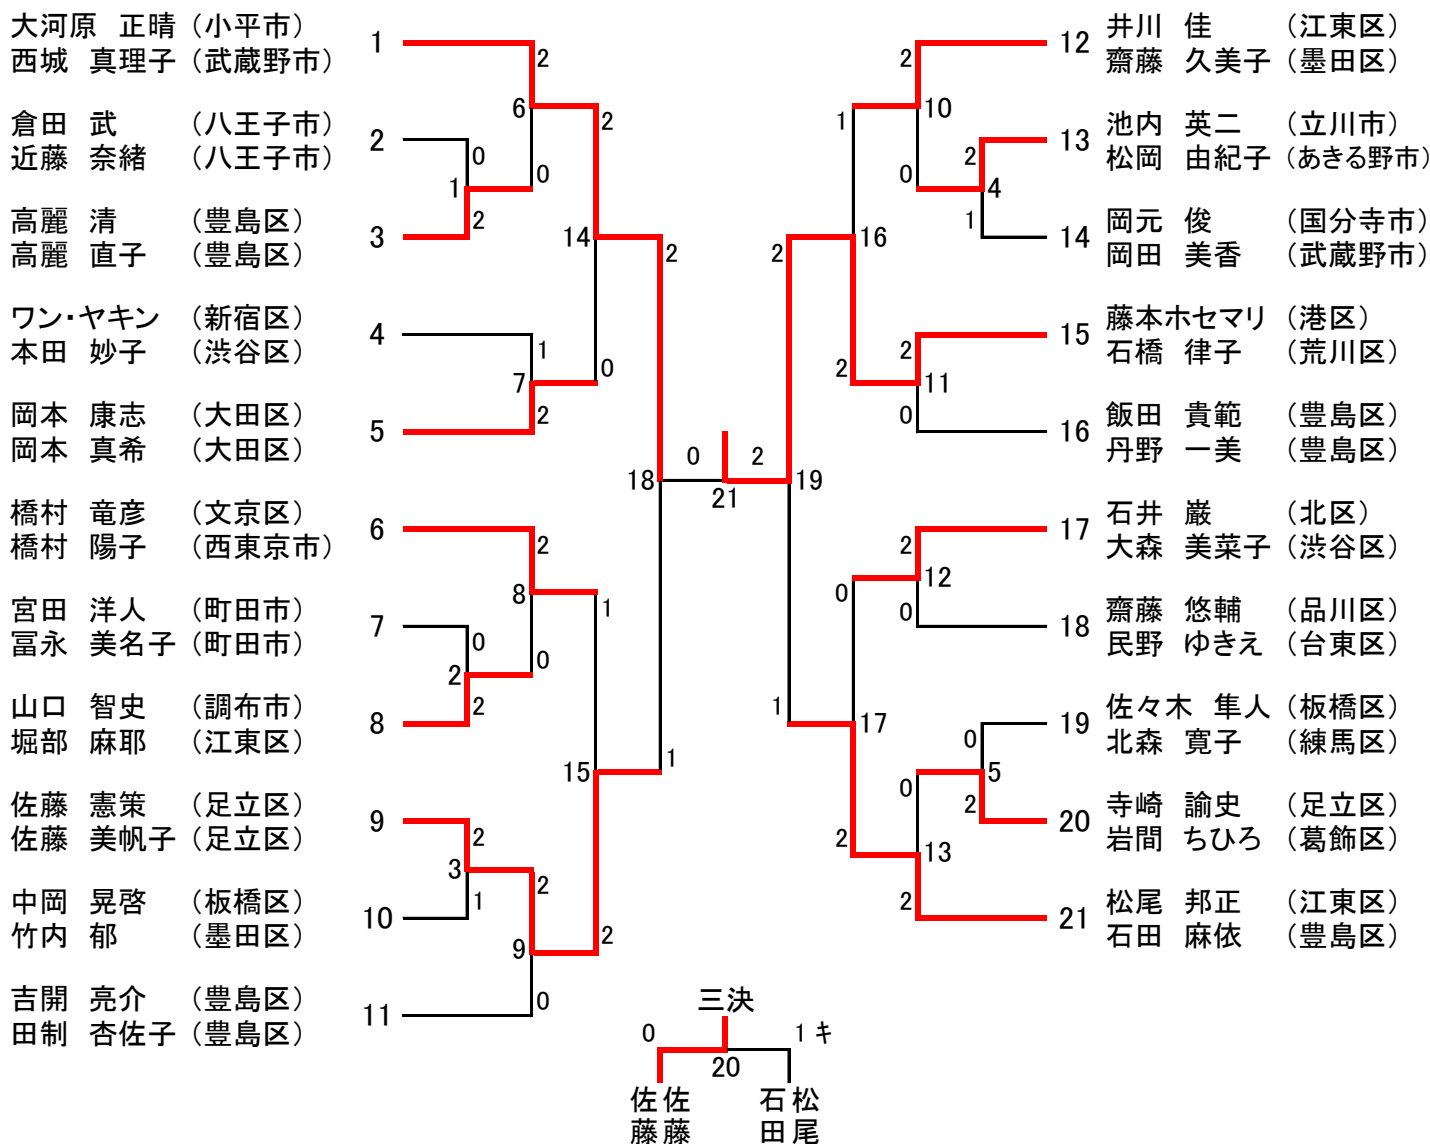

平成29年度東京都混合ダブルス選手権大会 [一般の部 <XD1>] (47)

平成29年度東京都混合ダブルス選手権大会 [30歳以上の部 <XD30>] (13)

[35歳以上の部 <XD35>] (21)

平成29年度東京都混合ダブルス選手権大会 [40歳以上の部 <XD40>] (27)

[45歳以上の部 <XD45>] (27)

平成29年度東京都混合ダブルス選手権大会 [50歳以上の部 <XD50>] (29)

[55歳以上の部 <XD55>] (20)

平成29年度東京都混合ダブルス選手権大会 [60歳以上の部 <XD60>] (8)

加藤 伊佐武 (豊島区)
梯 栄子 (板橋区)

倉田 章 (多摩市)
佐々木美知子 (日野市)

酒井 昌男 (調布市)
国府田 春美 (北区)

小林 静男 (台東区)
浅見 裕子 (練馬区)

村上 英紀 (町田市)
染谷 きぬ子 (墨田区)

縦木 敏朗 (日野市)
神 千恵美 (台東区)