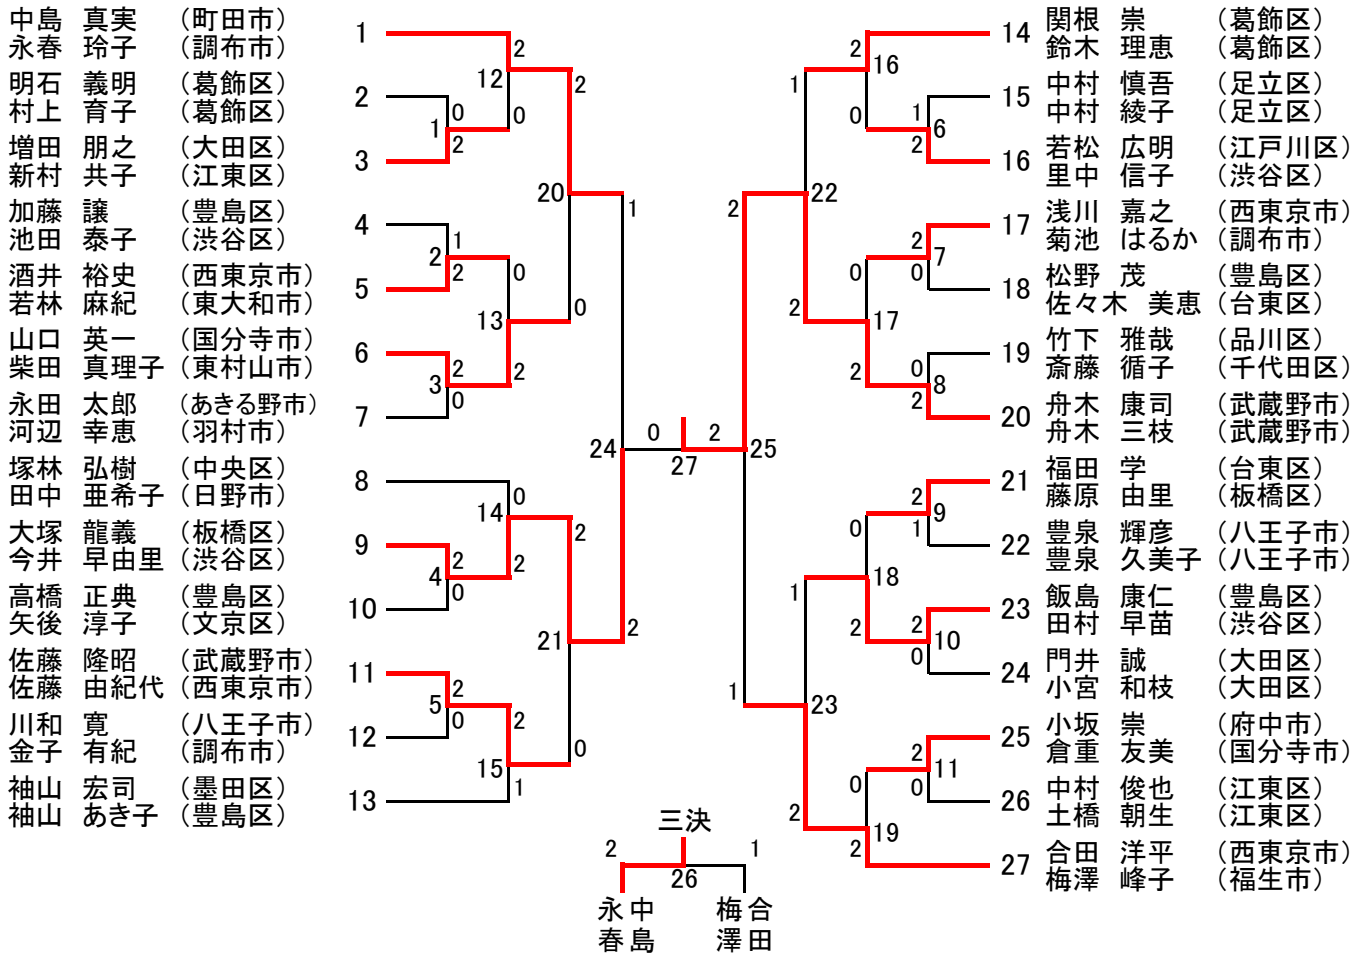

平成29年度東京都混合ダブルス選手権大会 [一般の部 <XD1>] (47)

平成29年度東京都混合ダブルス選手権大会 [30歳以上の部 <XD30>] (13)

[35歳以上の部 <XD35>] (21)

平成29年度東京都混合ダブルス選手権大会 [40歳以上の部 <XD40>] (27)

[45歳以上の部 <XD45>] (27)

平成29年度東京都混合ダブルス選手権大会 [50歳以上の部 <XD50>] (29)

[55歳以上の部 <XD55>] (20)

平成29年度東京都混合ダブルス選手権大会 [60歳以上の部 <XD60>] (8)

加藤 伊佐武 (豊島区)
梯 栄子 (板橋区)

倉田 章 (多摩市)
佐々木美知子 (日野市)

酒井 昌男 (調布市)
国府田 春美 (北区)

小林 静男 (台東区)
浅見 裕子 (練馬区)

村上 英紀 (町田市)
染谷 きぬ子 (墨田区)

縦木 敏朗 (日野市)
神 千恵美 (台東区)