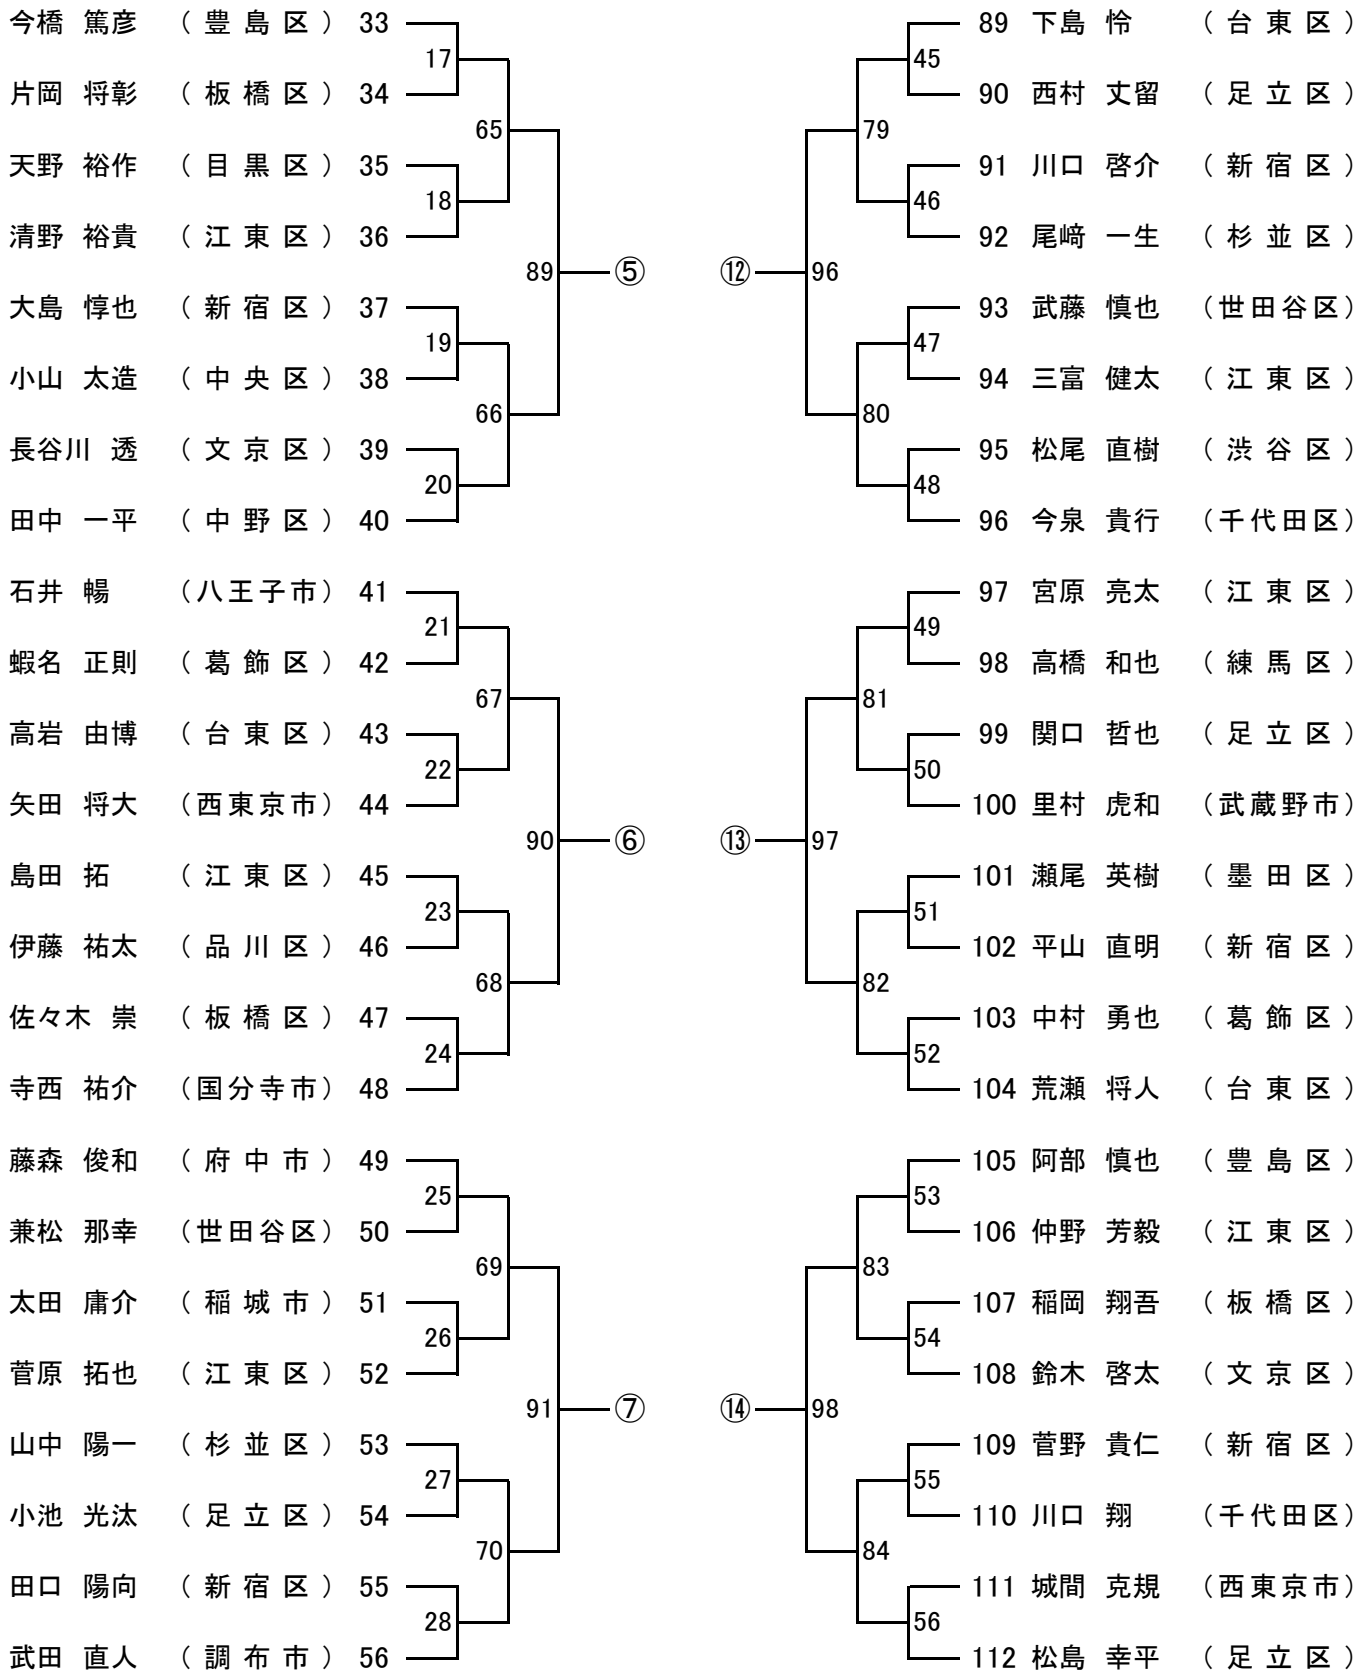

オーダー・オブ・プレー

平成30年度 第61回全日本社会人バドミントン選手権大会 東京都予選会

平成30年6月23日(土) SUBARU総合スポーツセンター

9:30~	1	2	3	4	5	6	7	8
1	XD-1	XD-2	XD-3	XD-4	XD-5	XD-6	XD-7	XD-8
2	XD-9	XD-10	WS-1	WS-2	WS-3	MS-1	MS-2	MS-3
3	MS-4	MS-5	MS-6	MS-7	MS-8	MS-9	MS-10	MS-11
4	MS-12	MS-13	MS-14	MS-15	MS-16	MS-17	MS-18	MS-19
5	MS-20	MS-21	MS-22	MS-23	MS-24	MS-25	MS-26	MS-27
6	MS-28	MS-29	MS-30	MS-31	MS-32	MS-33	MS-34	MS-35
7	MS-36	MS-37	MS-38	MS-39	MS-40	MS-41	MS-42	MS-43
8	MS-44	MS-45	MS-46	MS-47	MS-48	MS-49	MS-50	MS-51
9	MS-52	MS-53	MS-54	MS-55	MS-56	XD-11	XD-12	XD-13
10	XD-14	XD-15	XD-16	XD-17	XD-18	WS-4	WS-5	WS-6
11	WS-7	MS-57	MS-58	MS-59	MS-60	MS-61	MS-62	MS-63
12	MS-64	MS-65	MS-66	MS-67	MS-68	MS-69	MS-70	MS-71
13	MS-72	MS-73	MS-74	MS-75	MS-76	MS-77	MS-78	MS-79
14	MS-80	MS-81	MS-82	MS-83	MS-84	XD-19	XD-20	XD-21
15	XD-22	WS-8	WS-9	MS-85	MS-86	MS-87	MS-88	MS-89
16	MS-90	MS-91	MS-92	MS-93	MS-94	MS-95	MS-96	MS-97
17	MS-98							

第61回 全日本社会人バドミントン選手権大会 東京都予選会

男子シングルス(112) 1/2 [①~④ブロック・⑧~⑪ブロック]

第61回 全日本社会人バドミントン選手権大会 東京都予選会

男子シングルス(112) 2/2 [⑤~⑦ブロック・⑫~⑭ブロック]

第61回 全日本社会人バドミントン選手権大会 東京都予選会

女子シングルス(11)

混合ダブルス(26)