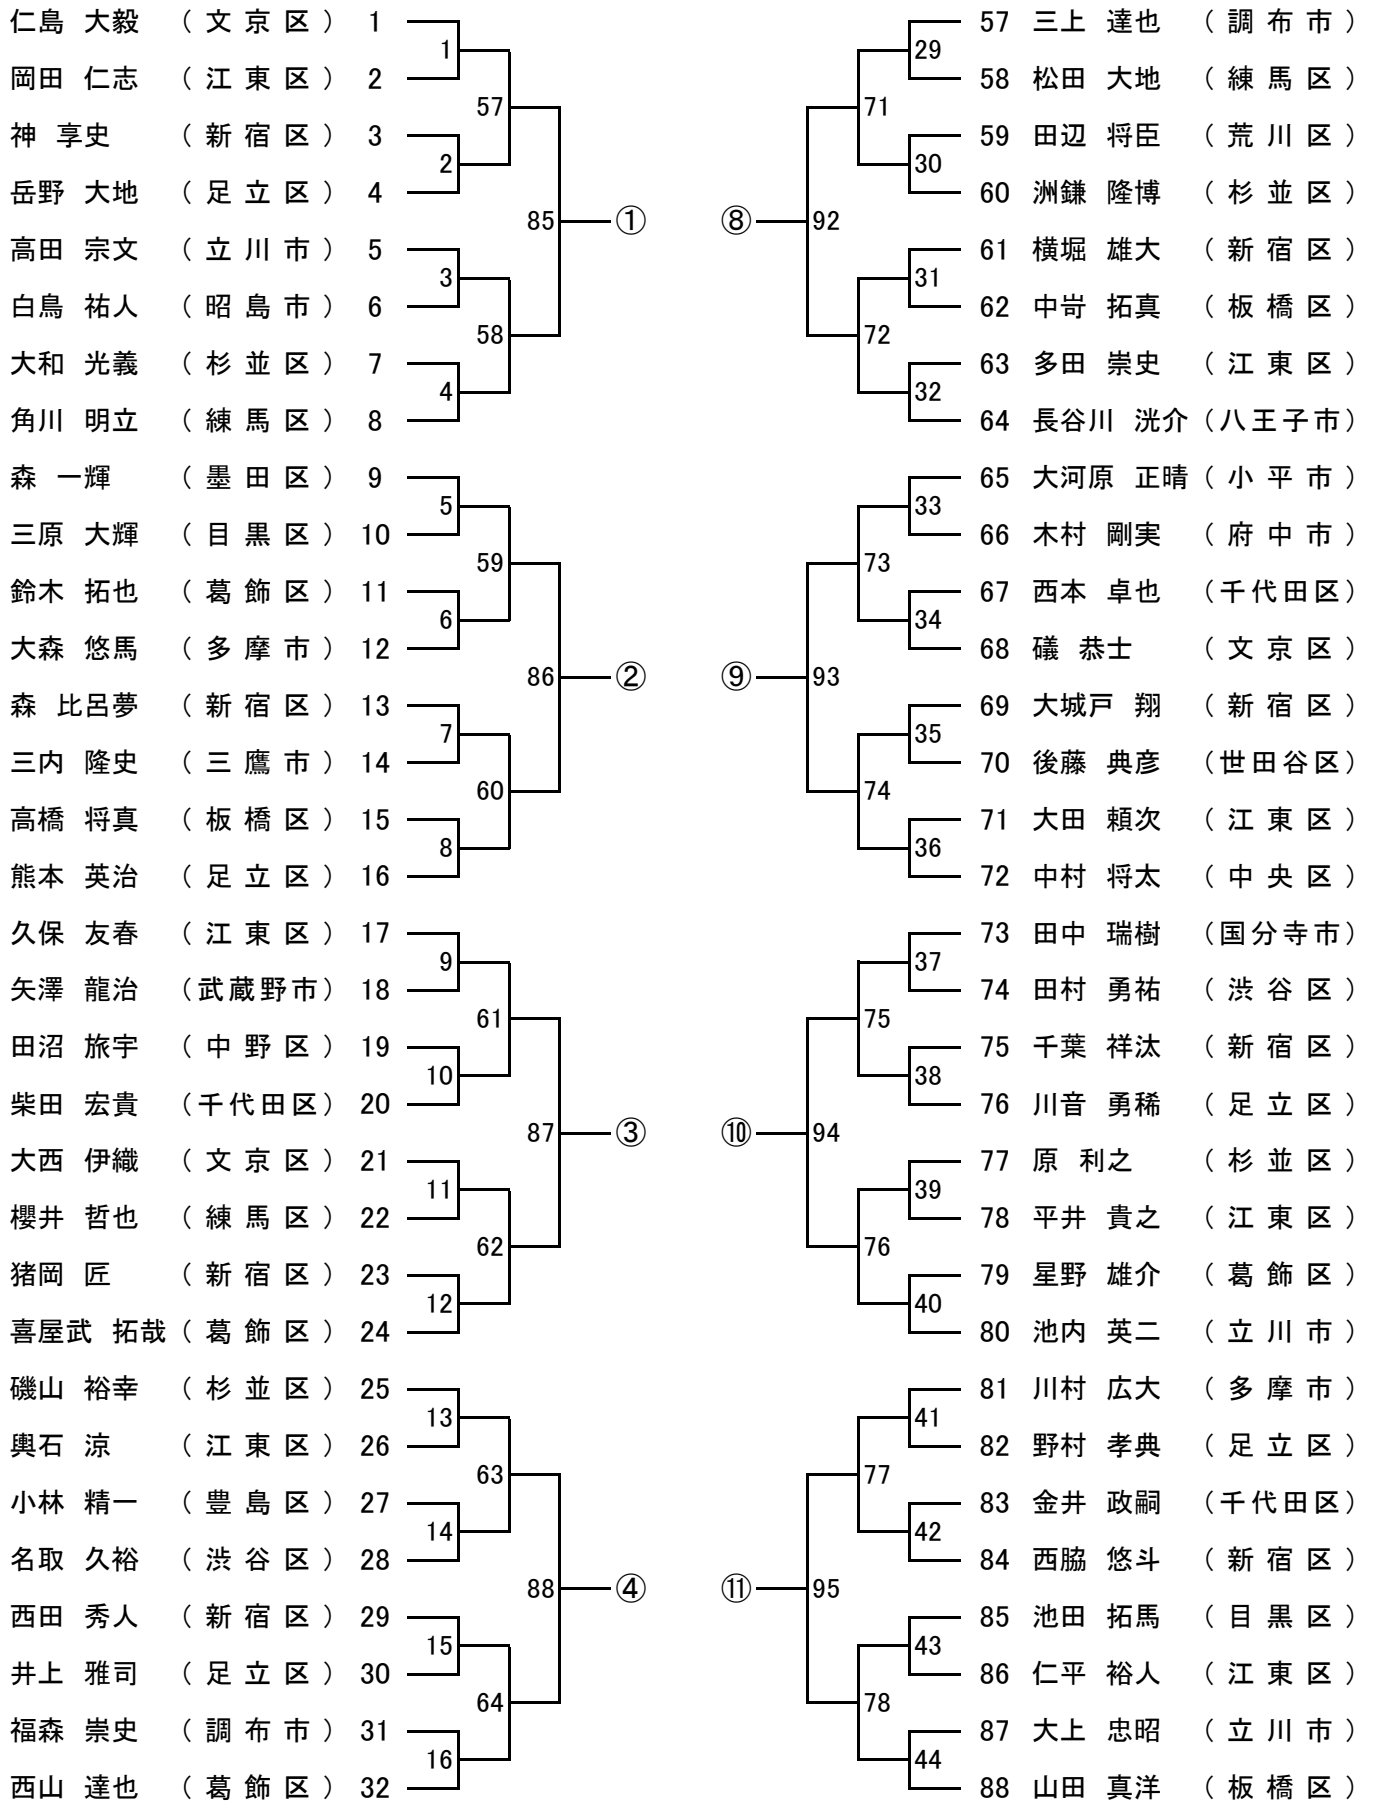

オーダー・オブ・プレー

平成30年度 第61回全日本社会人バドミントン選手権大会 東京都予選会

平成30年6月23日(土) SUBARU総合スポーツセンター

9:30~	1	2	3	4	5	6	7	8
1	XD-1	XD-2	XD-3	XD-4	XD-5	XD-6	XD-7	XD-8
2	XD-9	XD-10	WS-1	WS-2	WS-3	MS-1	MS-2	MS-3
3	MS-4	MS-5	MS-6	MS-7	MS-8	MS-9	MS-10	MS-11
4	MS-12	MS-13	MS-14	MS-15	MS-16	MS-17	MS-18	MS-19
5	MS-20	MS-21	MS-22	MS-23	MS-24	MS-25	MS-26	MS-27
6	MS-28	MS-29	MS-30	MS-31	MS-32	MS-33	MS-34	MS-35
7	MS-36	MS-37	MS-38	MS-39	MS-40	MS-41	MS-42	MS-43
8	MS-44	MS-45	MS-46	MS-47	MS-48	MS-49	MS-50	MS-51
9	MS-52	MS-53	MS-54	MS-55	MS-56	XD-11	XD-12	XD-13
10	XD-14	XD-15	XD-16	XD-17	XD-18	WS-4	WS-5	WS-6
11	WS-7	MS-57	MS-58	MS-59	MS-60	MS-61	MS-62	MS-63
12	MS-64	MS-65	MS-66	MS-67	MS-68	MS-69	MS-70	MS-71
13	MS-72	MS-73	MS-74	MS-75	MS-76	MS-77	MS-78	MS-79
14	MS-80	MS-81	MS-82	MS-83	MS-84	XD-19	XD-20	XD-21
15	XD-22	WS-8	WS-9	MS-85	MS-86	MS-87	MS-88	MS-89
16	MS-90	MS-91	MS-92	MS-93	MS-94	MS-95	MS-96	MS-97
17	MS-98							

第61回 全日本社会人バドミントン選手権大会 東京都予選会

男子シングルス(112) 1/2 [①~④ブロック・⑧~⑪ブロック]

第61回 全日本社会人バドミントン選手権大会 東京都予選会

男子シングルス(112) 2/2 [⑤~⑦ブロック・⑫~⑭ブロック]

第61回 全日本社会人バドミントン選手権大会 東京都予選会

女子シングルス(11)

混合ダブルス(26)