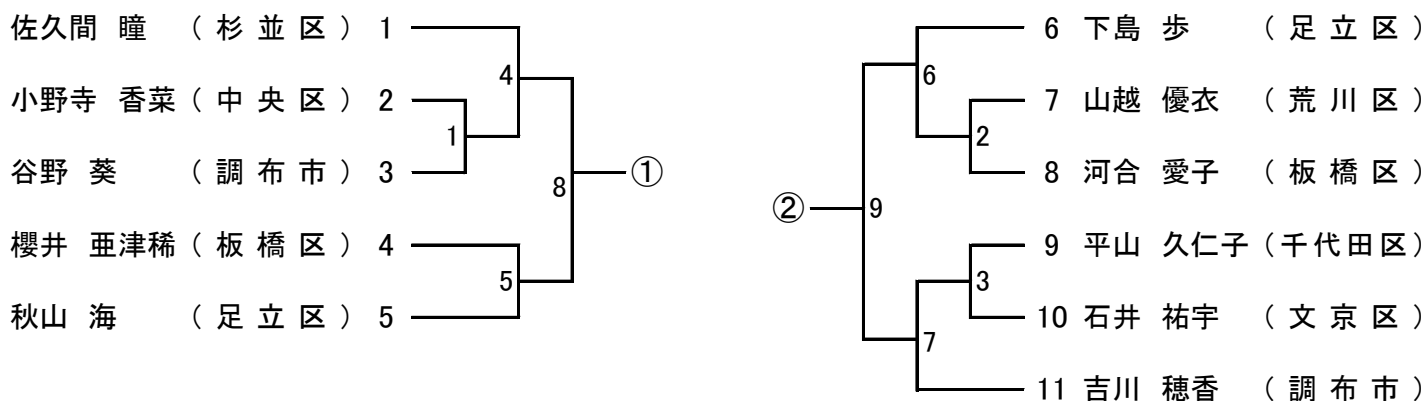

第61回 全日本社会人バドミントン選手権大会 東京都予選会

男子シングルス(112) 1/2 [①~④ブロック・⑧~⑪ブロック]

第61回 全日本社会人バドミントン選手権大会 東京都予選会

男子シングルス(112) 2/2 [⑤~⑦ブロック・⑫~⑭ブロック]

第61回 全日本社会人バドミントン選手権大会 東京都予選会

女子シングルス(11)

混合ダブルス(26)