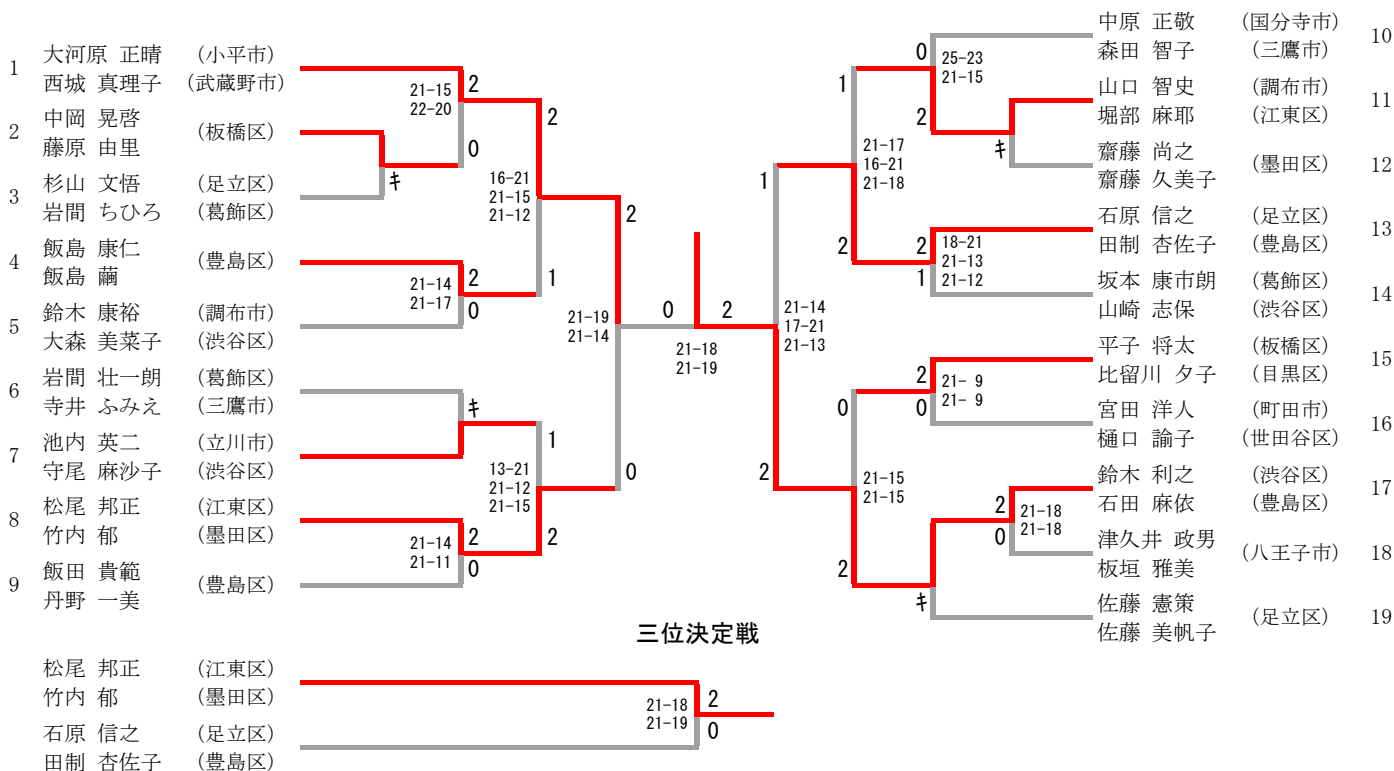

混合ダブルス一般の部

三位決定戦

混合ダブルス30歳の部

三位決定戦

混合ダブルス 35歳の部

混合ダブルス 40歳の部

混合ダブルス 4 5 歳の部

混合ダブルス 5 0 歳の部

混合ダブルス 55歳の部

混合ダブルス 60歳の部

混合ダブルス 65歳の部

混合ダブルス 70歳の部