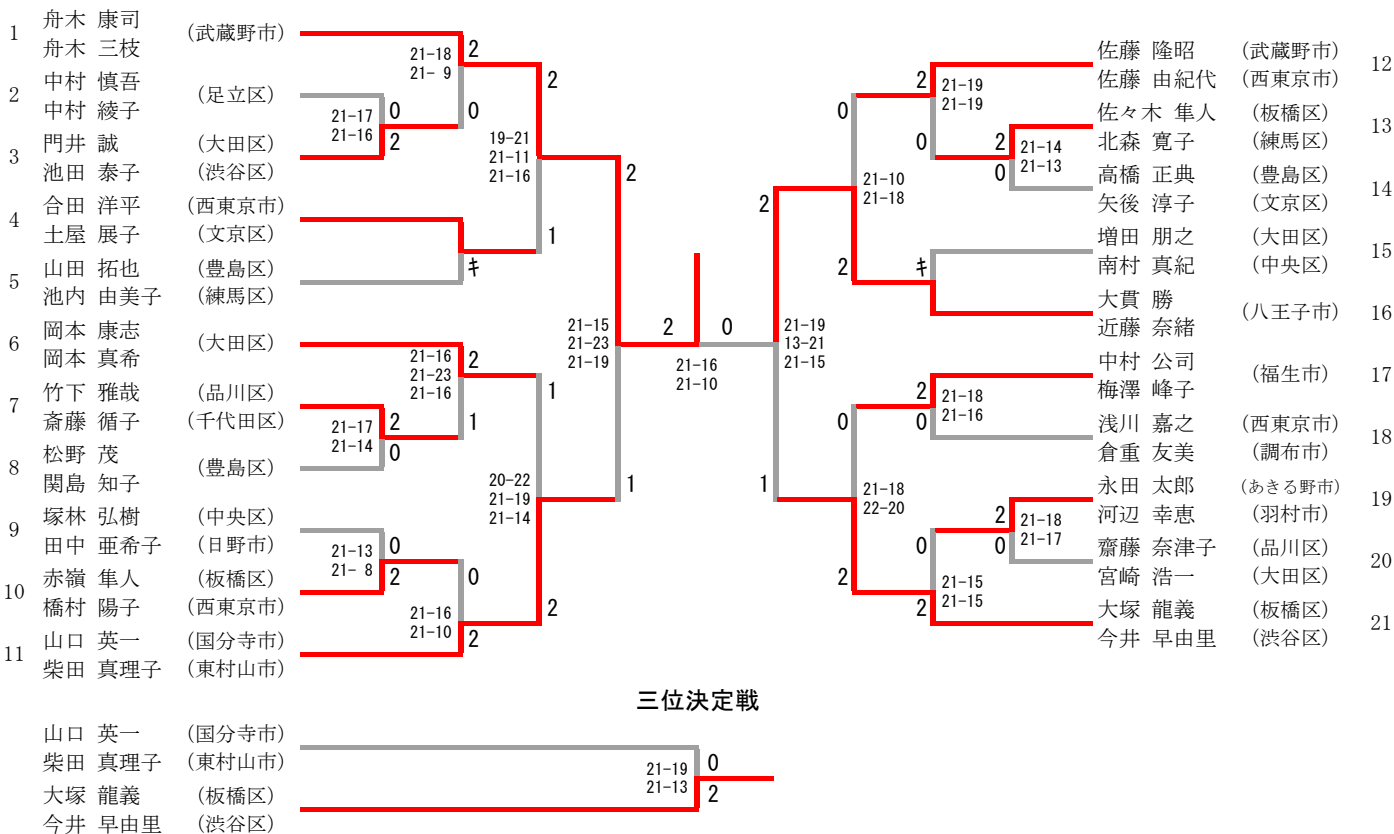

混合ダブルス一般の部

三位決定戦

混合ダブルス30歳の部

三位決定戦

混合ダブルス 35歳の部

混合ダブルス 40歳の部

混合ダブルス 4 5 歳の部

混合ダブルス 5 0 歳の部

混合ダブルス 55歳の部

混合ダブルス 60歳の部

混合ダブルス 65歳の部

混合ダブルス 70歳の部