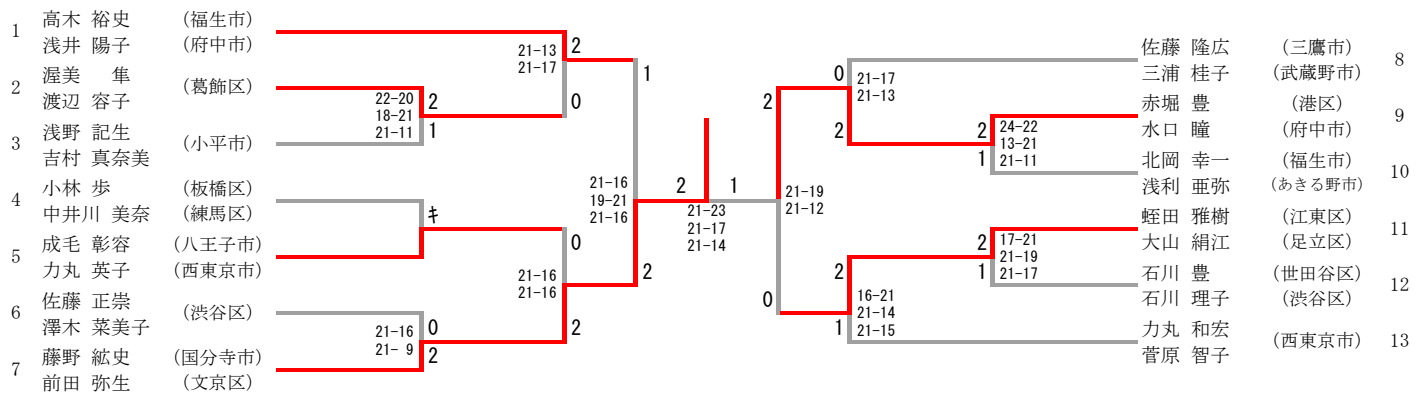

混合ダブルス一般の部

三位決定戦

混合ダブルス30歳の部

三位決定戦

混合ダブルス 35歳の部

混合ダブルス 40歳の部

混合ダブルス 4 5 歳の部

混合ダブルス 5 0 歳の部

混合ダブルス 55歳の部

混合ダブルス 60歳の部

混合ダブルス 65歳の部

混合ダブルス 70歳の部