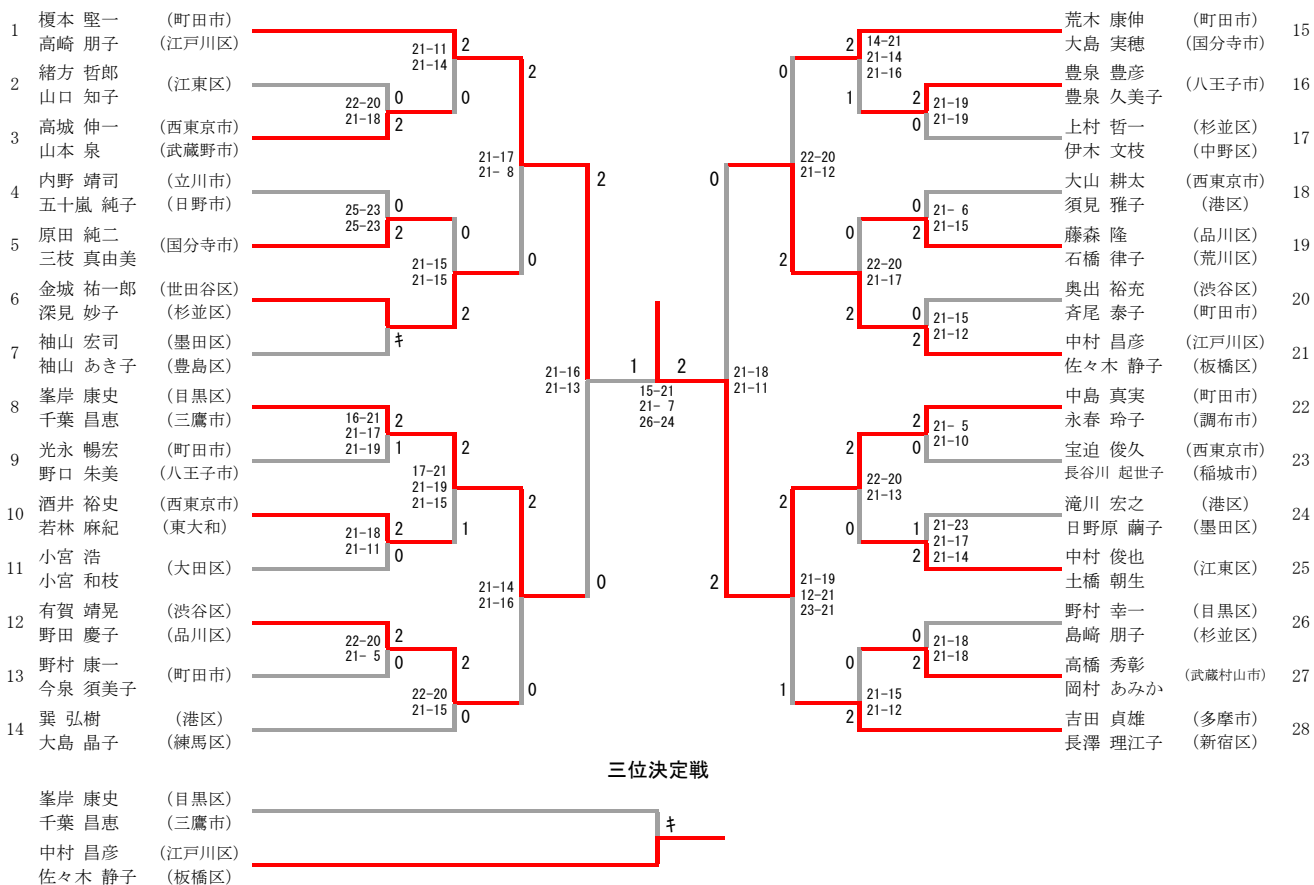

混合ダブルス一般の部

三位決定戦

混合ダブルス30歳の部

三位決定戦

混合ダブルス 35歳の部

混合ダブルス 40歳の部

混合ダブルス 4 5 歳の部

混合ダブルス 5 0 歳の部

混合ダブルス 55歳の部

混合ダブルス 60歳の部

混合ダブルス 65歳の部

混合ダブルス 70歳の部