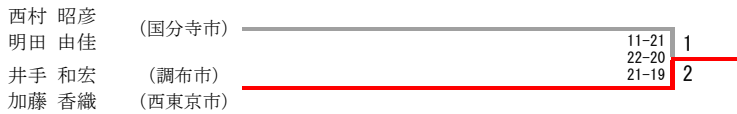

混合ダブルス一般の部

三位決定戦

混合ダブルス30歳の部

三位決定戦

混合ダブルス 35歳の部

混合ダブルス 40歳の部

混合ダブルス 4 5 歳の部

混合ダブルス 5 0 歳の部