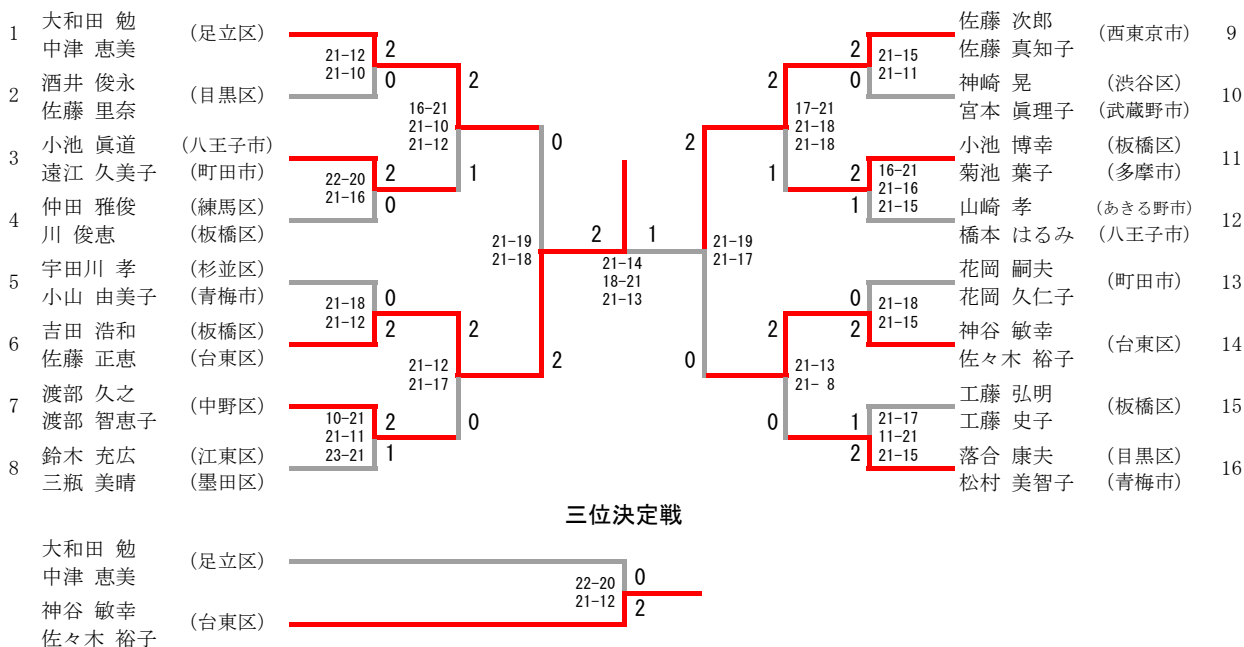

混合ダブルス一般の部

三位決定戦

混合ダブルス30歳の部

三位決定戦

混合ダブルス 35歳の部

混合ダブルス 40歳の部

混合ダブルス 4 5 歳の部

混合ダブルス 5 0 歳の部

混合ダブルス 55歳の部

混合ダブルス 60歳の部

混合ダブルス 65歳の部

混合ダブルス 70歳の部