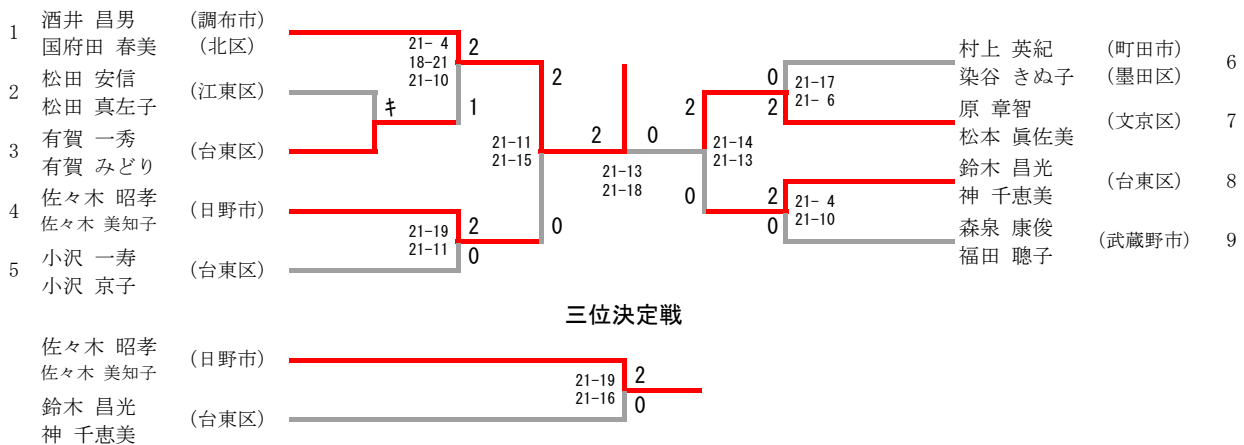

混合ダブルス一般の部

三位決定戦

混合ダブルス30歳の部

三位決定戦

混合ダブルス 35歳の部

混合ダブルス 40歳の部

混合ダブルス 4 5 歳の部

混合ダブルス 5 0 歳の部

混合ダブルス 55歳の部

混合ダブルス 60歳の部

混合ダブルス 65歳の部

混合ダブルス 70歳の部