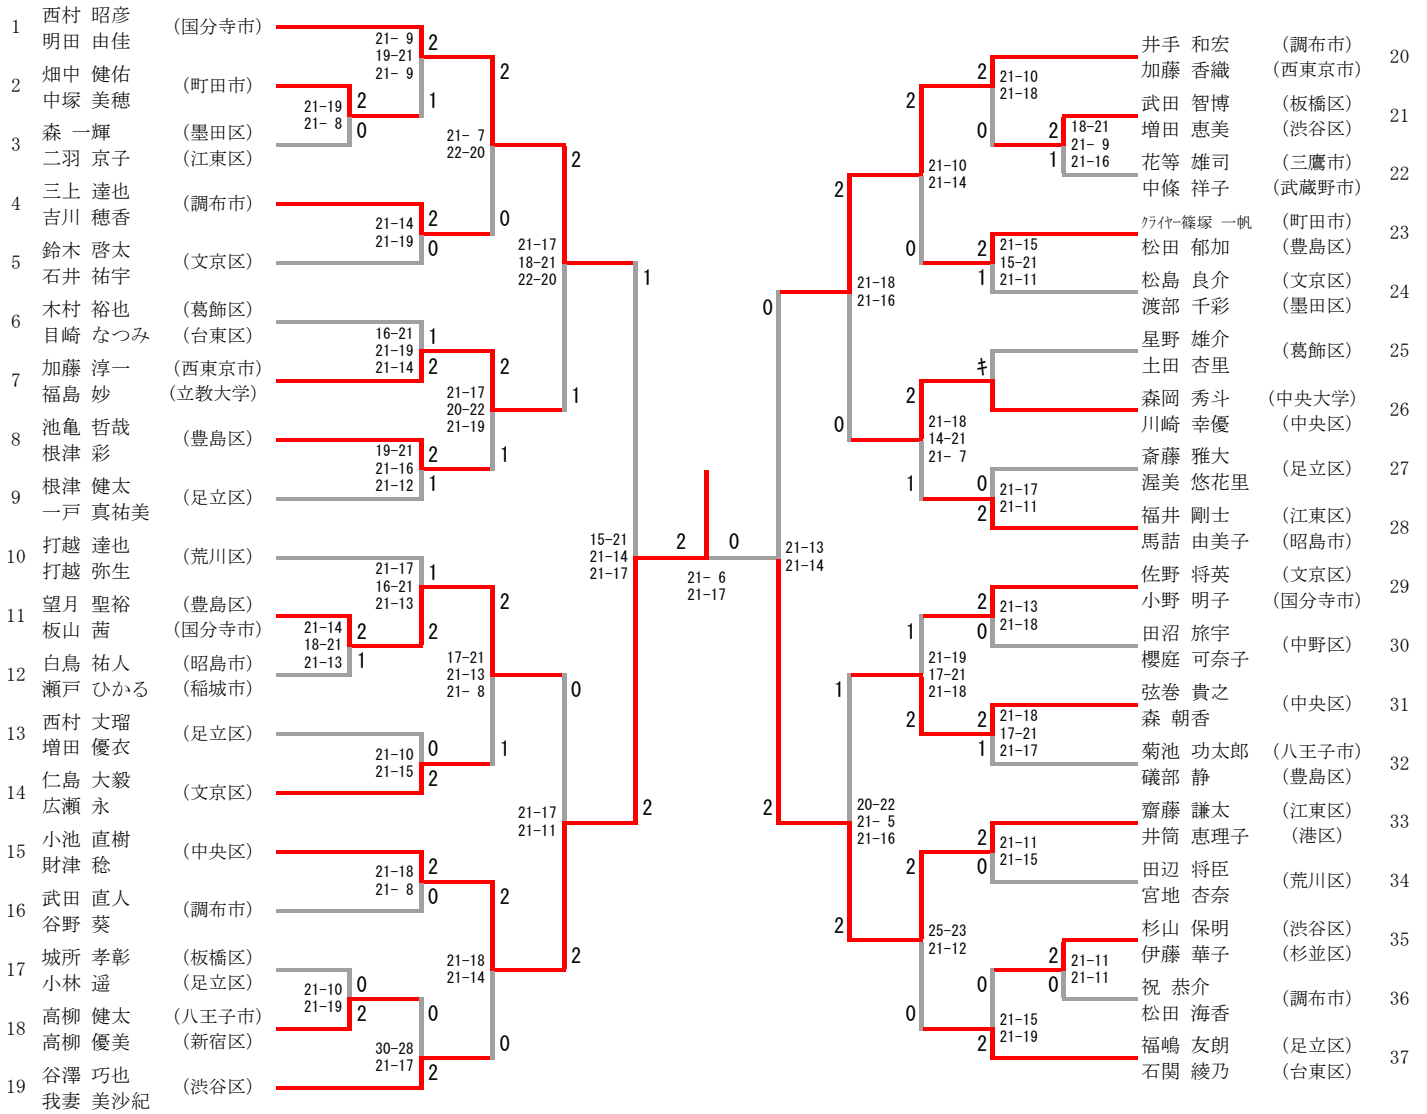

混合ダブルス一般の部

三位決定戦

混合ダブルス30歳の部

三位決定戦

混合ダブルス 35歳の部

混合ダブルス 40歳の部

混合ダブルス 4 5 歳の部

混合ダブルス 5 0 歳の部

混合ダブルス 55歳の部

混合ダブルス 60歳の部

混合ダブルス 65歳の部

混合ダブルス 70歳の部