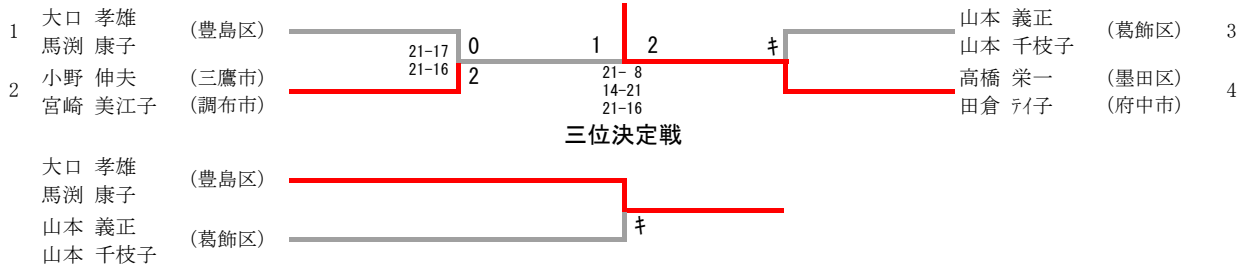

混合ダブルス 65歳の部