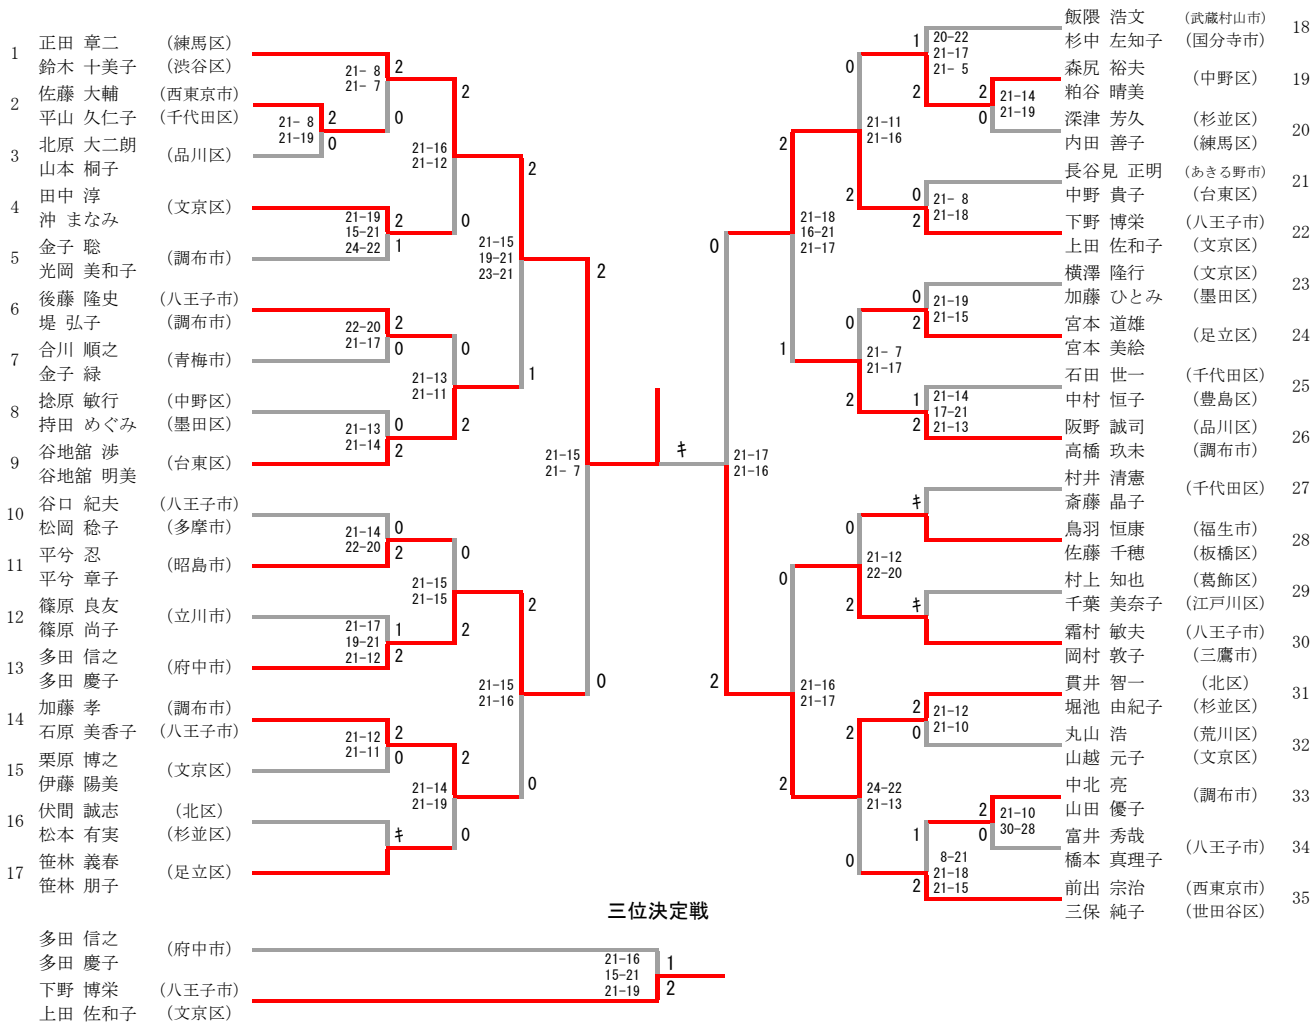

混合ダブルス一般の部

三位決定戦

混合ダブルス30歳の部

三位決定戦

混合ダブルス 35歳の部

混合ダブルス 40歳の部

混合ダブルス 4 5 歳の部

混合ダブルス 5 0 歳の部

混合ダブルス 55歳の部

混合ダブルス 60歳の部

混合ダブルス 65歳の部

混合ダブルス 70歳の部