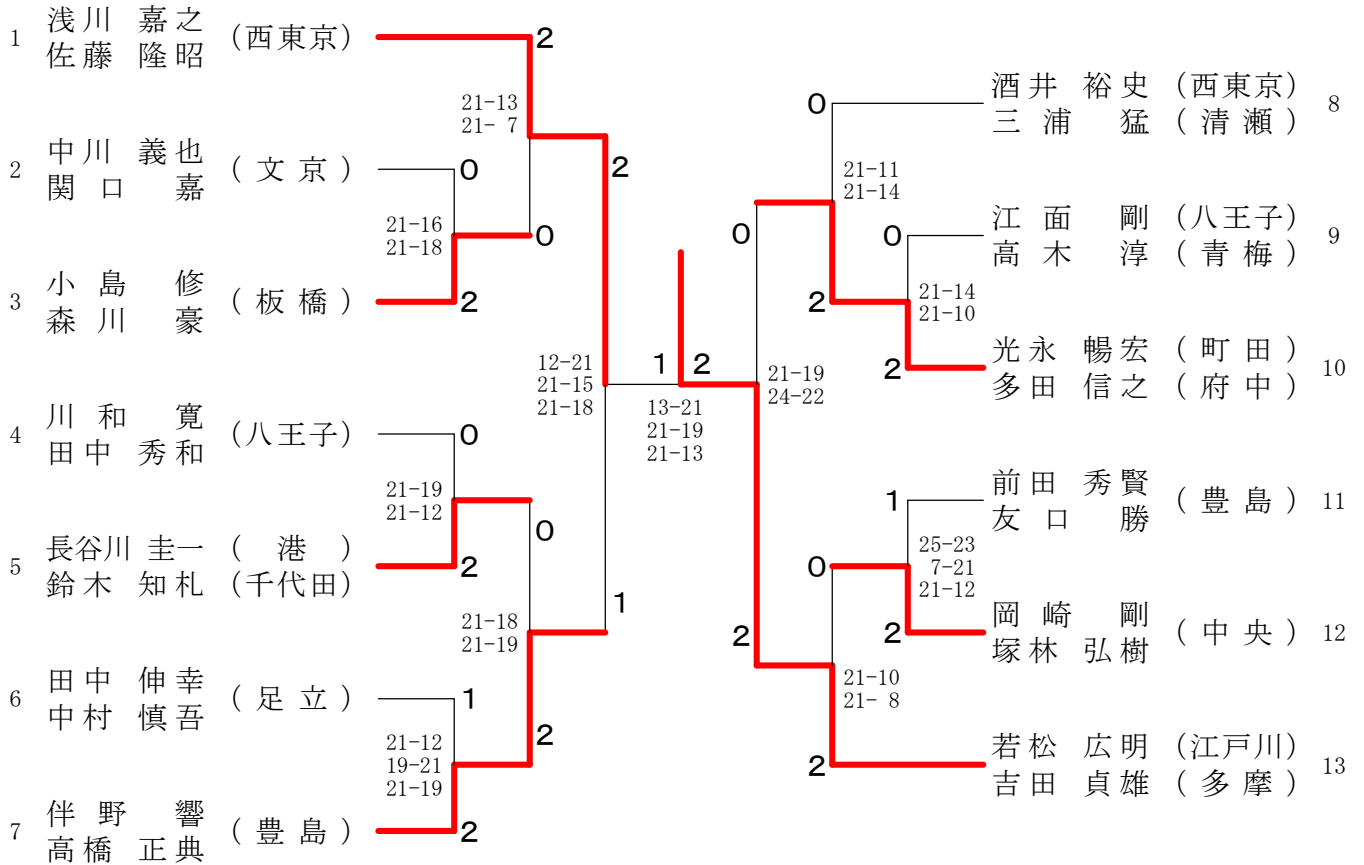

第36回全日本シニア大会都予選会 (ダブルス)

令和元年 5月6日

30歳以上男子ダブルス 1

葛飾区奥戸総合スポーツセンター

30歳以上男子ダブルス 2

第36回全日本シニア大会都予選会 (ダブルス)

令和元年5月6日

35歳以上男子ダブルス

葛飾区奥戸総合スポーツセンター

第36回全日本シニア大会都予選会 (ダブルス)

令和元年 5月6日

40歳以上男子ダブルス 1

葛飾区奥戸総合スポーツセンター

40歳以上男子ダブルス 2

第36回全日本シニア大会都予選会 (ダブルス)

令和元年 5月6日

45歳以上男子ダブルス 1

葛飾区奥戸総合スポーツセンター

45歳以上男子ダブルス 2

第36回全日本シニア大会都予選会 (ダブルス)

令和元年5月6日

30歳以上女子ダブルス

葛飾区奥戸総合スポーツセンター

35歳以上女子ダブルス

第36回全日本シニア大会都予選会 (ダブルス)

40歳以上女子ダブルス

令和元年5月6日

葛飾区奥戸総合スポーツセンター