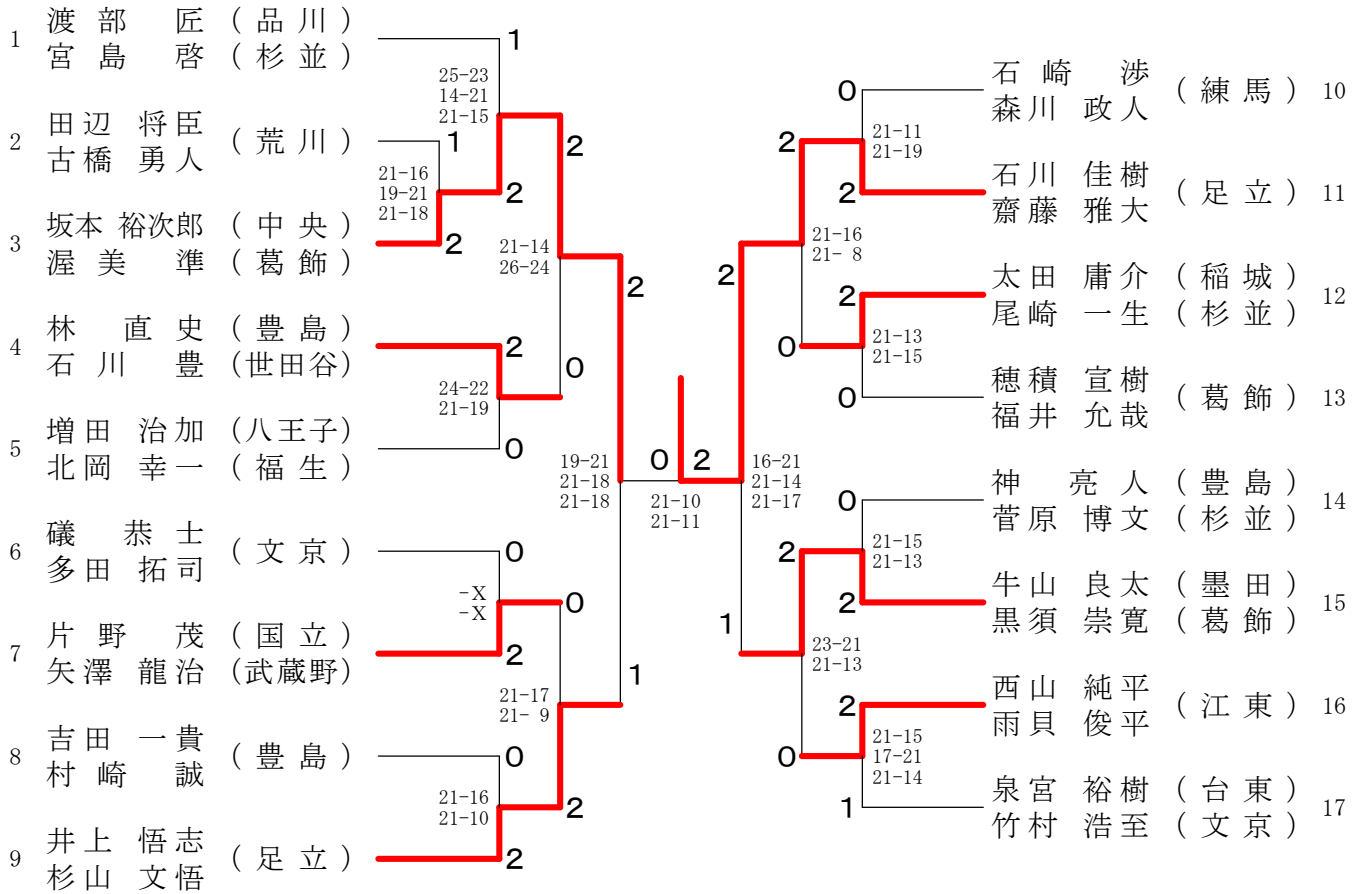

第36回全日本シニア大会都予選会 (ダブルス)

令和元年 5月6日

30歳以上男子ダブルス 1

葛飾区奥戸総合スポーツセンター

30歳以上男子ダブルス 2

第36回全日本シニア大会都予選会 (ダブルス)

令和元年5月6日

35歳以上男子ダブルス

葛飾区奥戸総合スポーツセンター

第36回全日本シニア大会都予選会 (ダブルス)

令和元年 5月6日

40歳以上男子ダブルス 1

葛飾区奥戸総合スポーツセンター

40歳以上男子ダブルス 2

第36回全日本シニア大会都予選会 (ダブルス)

令和元年 5月6日

45歳以上男子ダブルス 1

葛飾区奥戸総合スポーツセンター

45歳以上男子ダブルス 2

第36回全日本シニア大会都予選会 (ダブルス)

令和元年5月6日

30歳以上女子ダブルス

葛飾区奥戸総合スポーツセンター

35歳以上女子ダブルス

第36回全日本シニア大会都予選会 (ダブルス)

40歳以上女子ダブルス

令和元年5月6日

葛飾区奥戸総合スポーツセンター