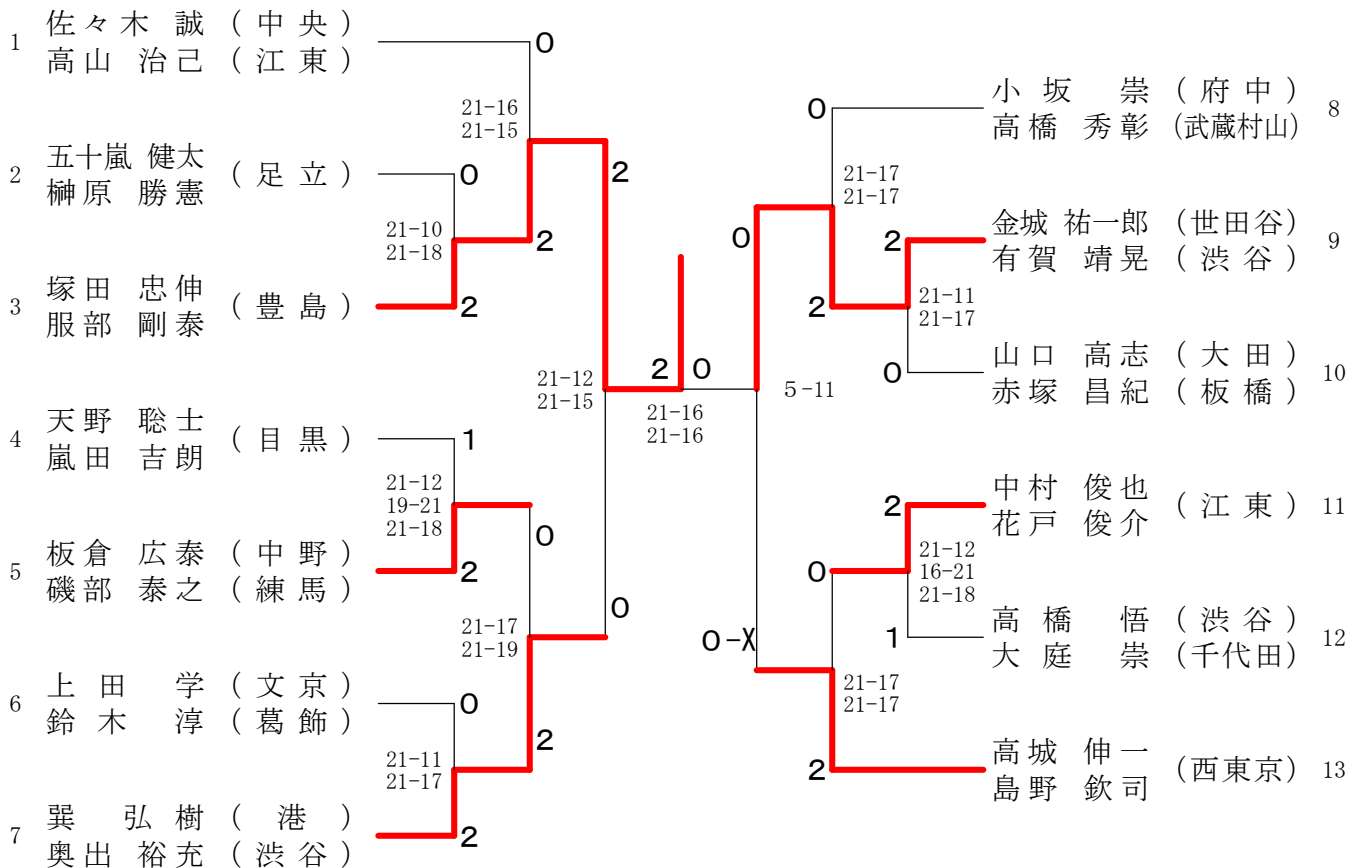

第36回全日本シニア大会都予選会 (ダブルス)

令和元年 5月6日

30歳以上男子ダブルス 1

葛飾区奥戸総合スポーツセンター

30歳以上男子ダブルス 2

第36回全日本シニア大会都予選会 (ダブルス)

令和元年5月6日

35歳以上男子ダブルス

葛飾区奥戸総合スポーツセンター

第36回全日本シニア大会都予選会 (ダブルス)

令和元年 5月6日

40歳以上男子ダブルス 1

葛飾区奥戸総合スポーツセンター

40歳以上男子ダブルス 2

第36回全日本シニア大会都予選会 (ダブルス)

令和元年 5月6日

45歳以上男子ダブルス 1

葛飾区奥戸総合スポーツセンター

45歳以上男子ダブルス 2

第36回全日本シニア大会都予選会 (ダブルス)

令和元年5月6日

30歳以上女子ダブルス

葛飾区奥戸総合スポーツセンター

35歳以上女子ダブルス

第36回全日本シニア大会都予選会 (ダブルス)

40歳以上女子ダブルス

令和元年5月6日

葛飾区奥戸総合スポーツセンター