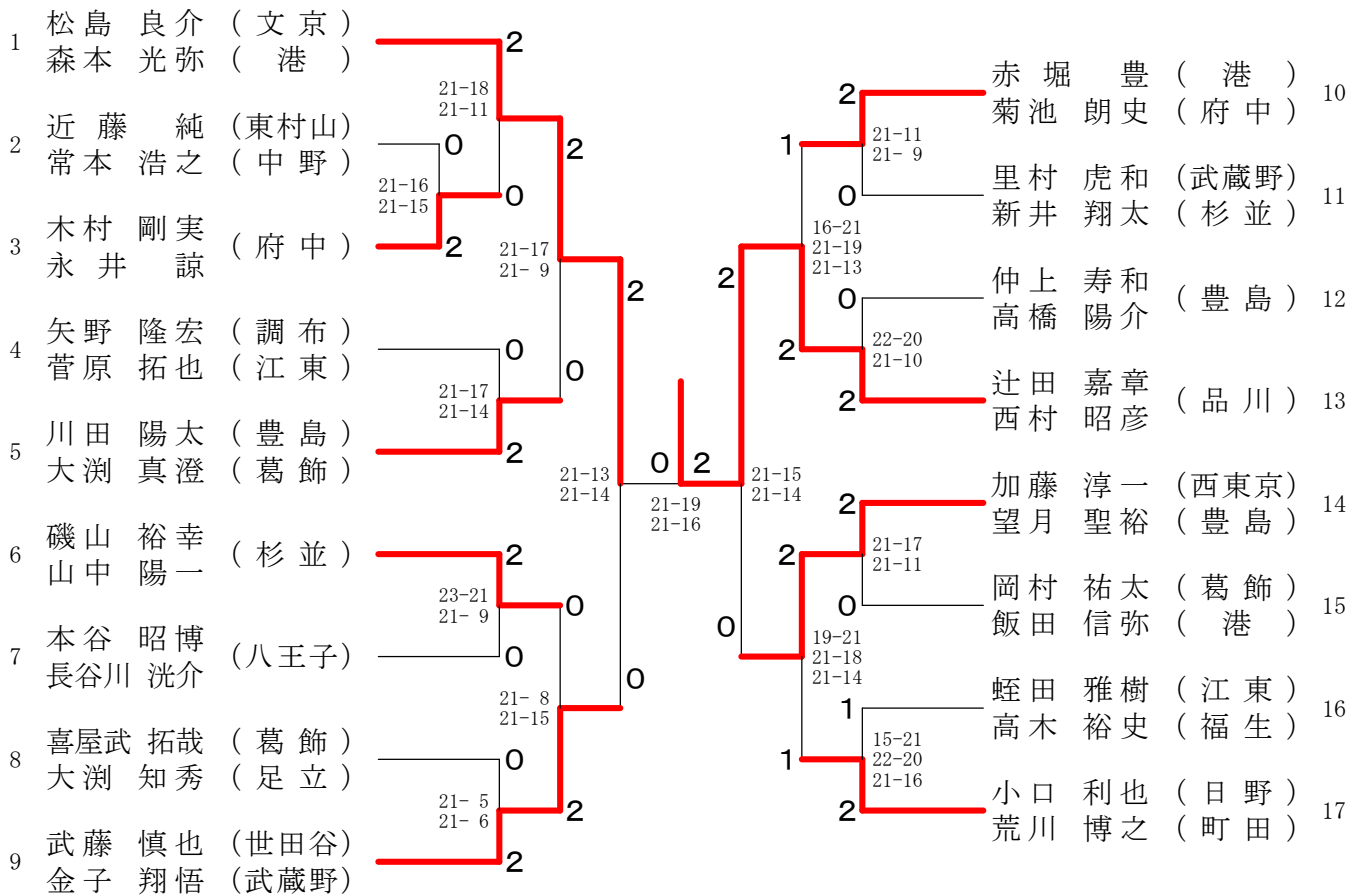

第36回全日本シニア大会都予選会 (ダブルス)

令和元年 5月6日

30歳以上男子ダブルス 1

葛飾区奥戸総合スポーツセンター

30歳以上男子ダブルス 2

第36回全日本シニア大会都予選会 (ダブルス)

令和元年5月6日

35歳以上男子ダブルス

葛飾区奥戸総合スポーツセンター

第36回全日本シニア大会都予選会 (ダブルス)

令和元年 5月6日

40歳以上男子ダブルス 1

葛飾区奥戸総合スポーツセンター

40歳以上男子ダブルス 2

第36回全日本シニア大会都予選会 (ダブルス)

令和元年 5月6日

45歳以上男子ダブルス 1

葛飾区奥戸総合スポーツセンター

45歳以上男子ダブルス 2

第36回全日本シニア大会都予選会 (ダブルス)

令和元年5月6日

30歳以上女子ダブルス

葛飾区奥戸総合スポーツセンター

35歳以上女子ダブルス

第36回全日本シニア大会都予選会 (ダブルス)

40歳以上女子ダブルス

令和元年5月6日

葛飾区奥戸総合スポーツセンター