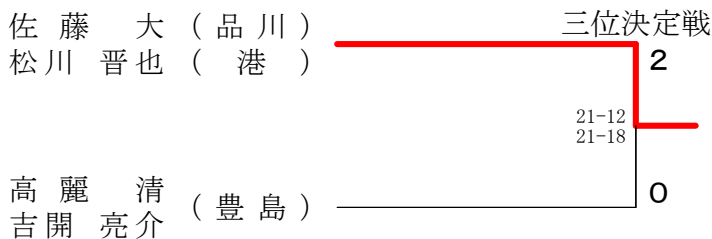

第36回全日本シニア大会都予選会 (ダブルス)

令和元年5月6日

35歳以上男子ダブルス

葛飾区奥戸総合スポーツセンター