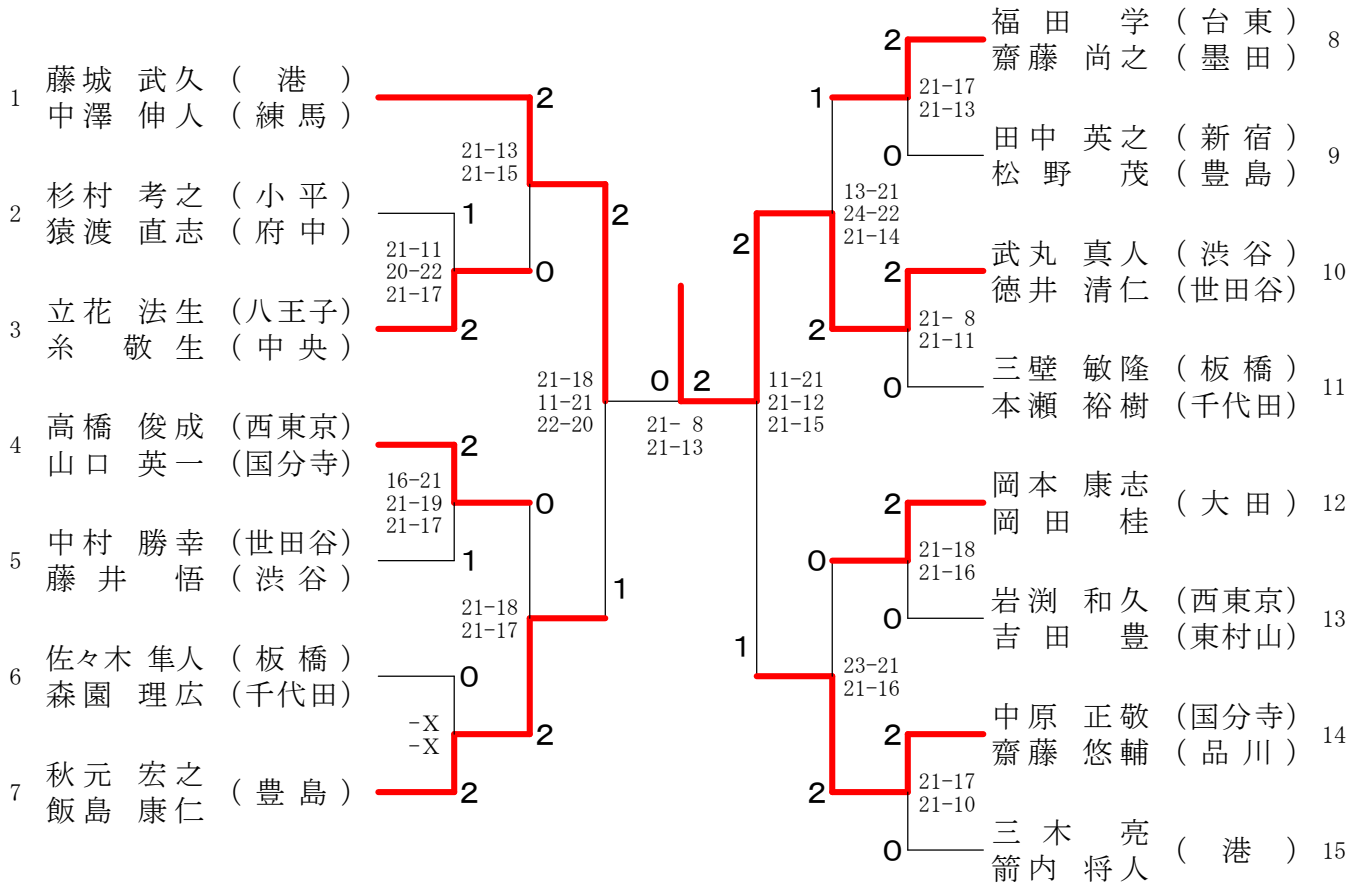

第36回全日本シニア大会都予選会 (ダブルス)

令和元年 5月6日

30歳以上男子ダブルス 1

葛飾区奥戸総合スポーツセンター

30歳以上男子ダブルス 2

第36回全日本シニア大会都予選会 (ダブルス)

令和元年5月6日

35歳以上男子ダブルス

葛飾区奥戸総合スポーツセンター

第36回全日本シニア大会都予選会 (ダブルス)

令和元年 5月6日

40歳以上男子ダブルス 1

葛飾区奥戸総合スポーツセンター

40歳以上男子ダブルス 2

第36回全日本シニア大会都予選会 (ダブルス)

令和元年 5月6日

45歳以上男子ダブルス 1

葛飾区奥戸総合スポーツセンター

45歳以上男子ダブルス 2

第36回全日本シニア大会都予選会 (ダブルス)

令和元年5月6日

30歳以上女子ダブルス

葛飾区奥戸総合スポーツセンター

35歳以上女子ダブルス

第36回全日本シニア大会都予選会 (ダブルス)

40歳以上女子ダブルス

令和元年5月6日

葛飾区奥戸総合スポーツセンター