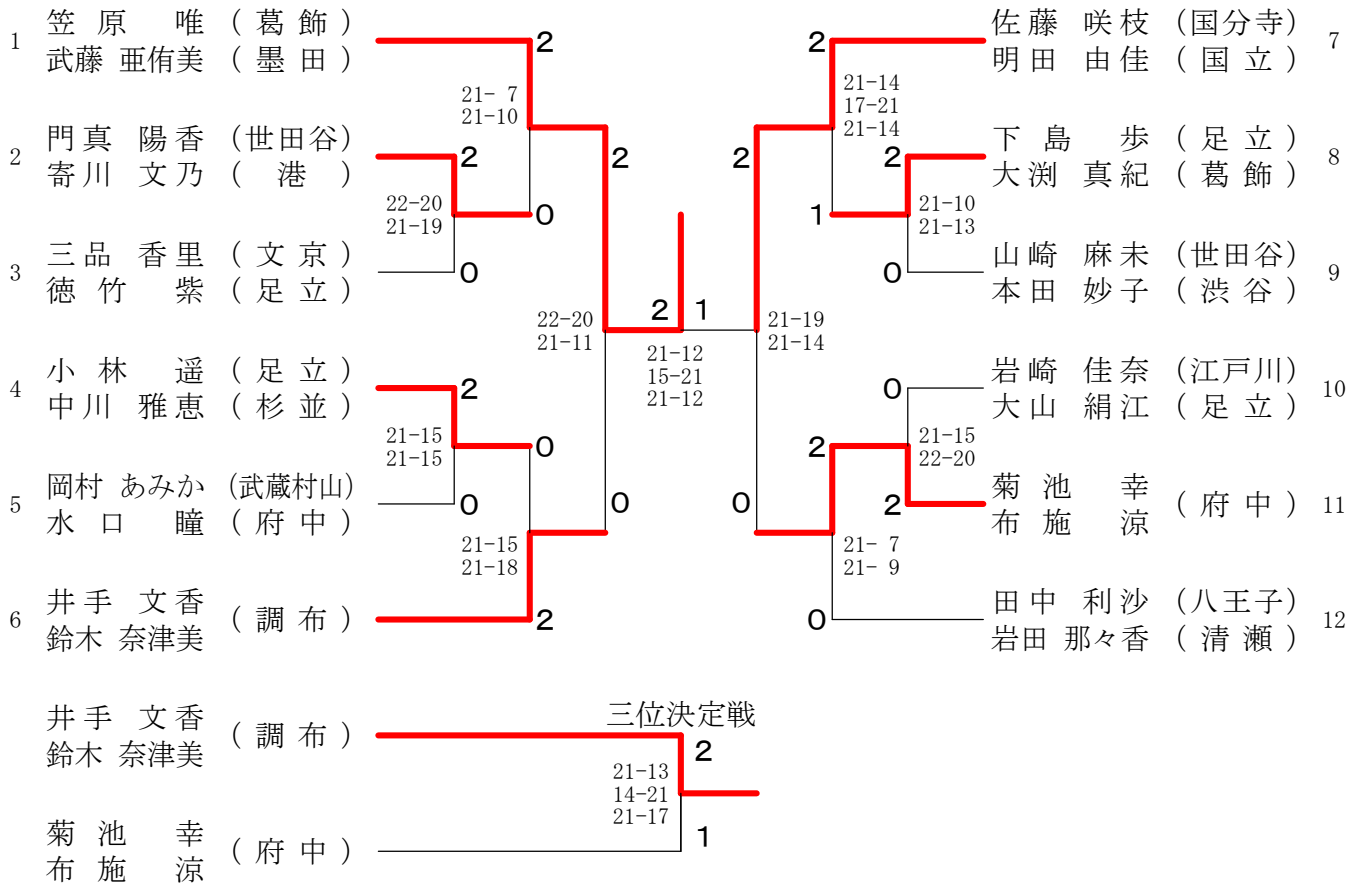

45歳以上男子ダブルス 1

葛飾区奥戸総合スポーツセンター

45歳以上男子ダブルス 2

第36回全日本シニア大会都予選会 (ダブルス)

令和元年5月6日

30歳以上女子ダブルス

葛飾区奥戸総合スポーツセンター

35歳以上女子ダブルス

第36回全日本シニア大会都予選会 (ダブルス)

40歳以上女子ダブルス

令和元年5月6日

葛飾区奥戸総合スポーツセンター