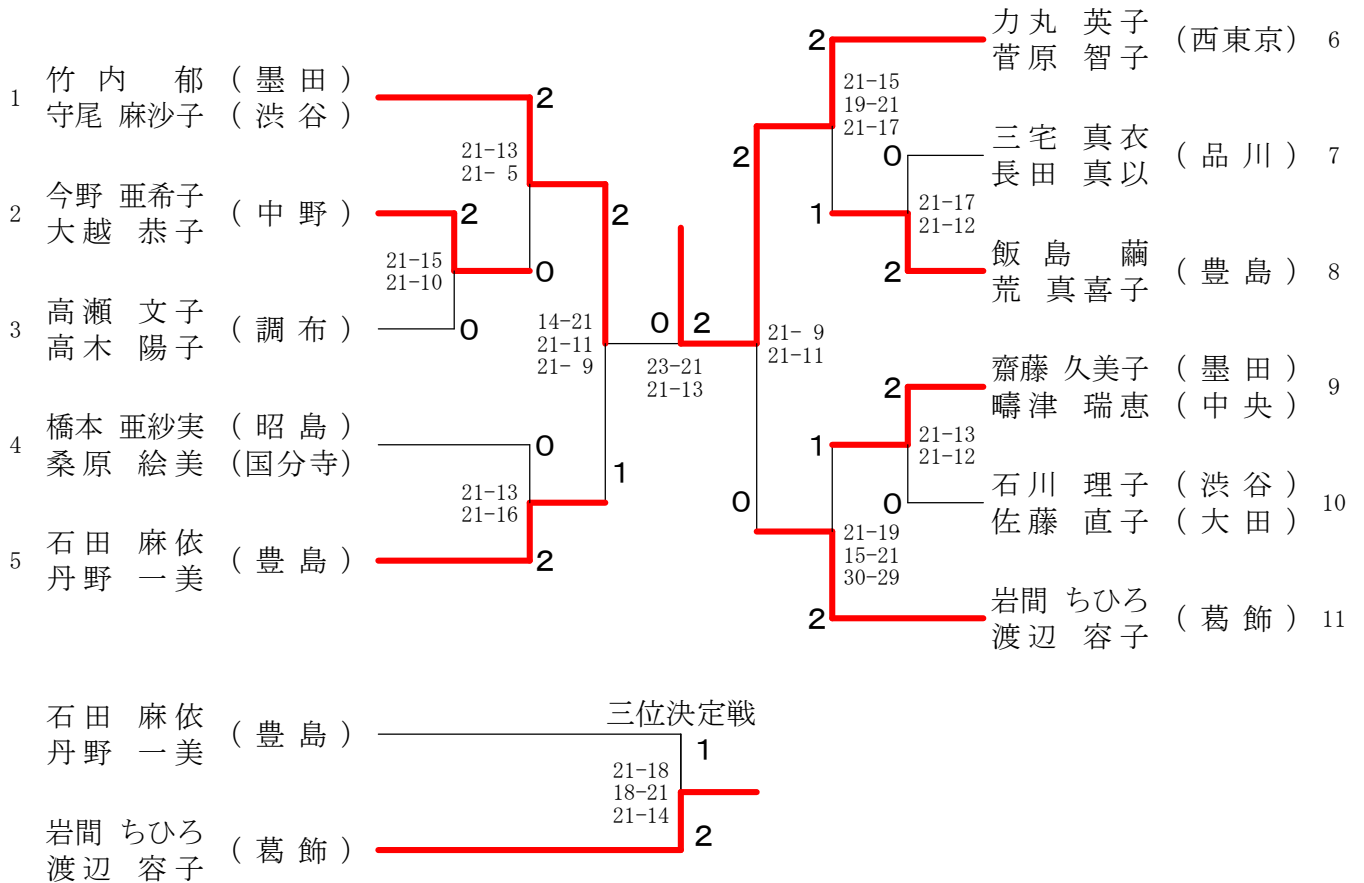

45歳以上男子ダブルス 1

葛飾区奥戸総合スポーツセンター

45歳以上男子ダブルス 2

第36回全日本シニア大会都予選会 (ダブルス)

令和元年5月6日

30歳以上女子ダブルス

葛飾区奥戸総合スポーツセンター

35歳以上女子ダブルス

第36回全日本シニア大会都予選会 (ダブルス)

40歳以上女子ダブルス

令和元年5月6日

葛飾区奥戸総合スポーツセンター