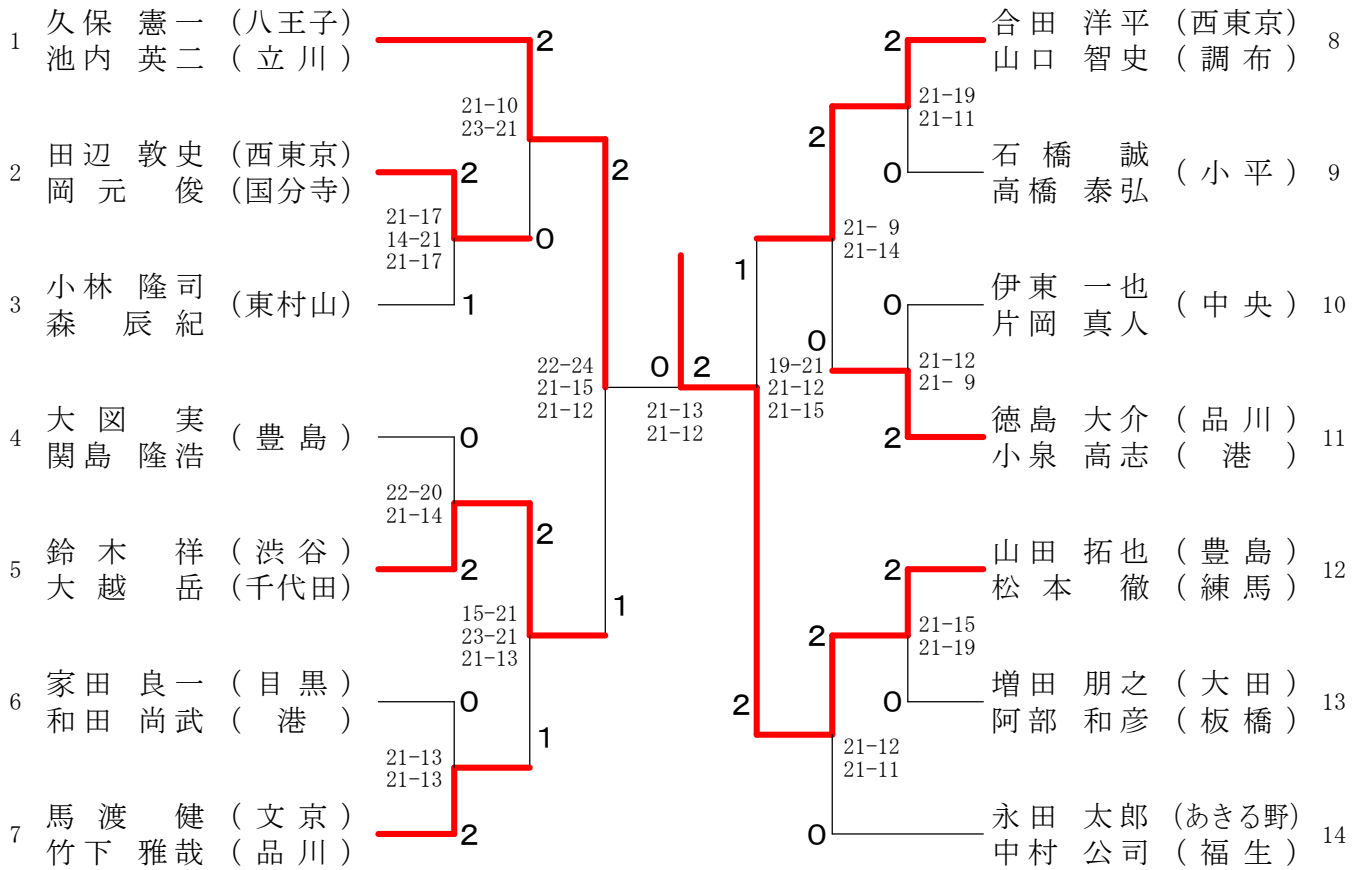

第36回全日本シニア大会都予選会 (ダブルス)

令和元年 5月6日

30歳以上男子ダブルス 1

葛飾区奥戸総合スポーツセンター

30歳以上男子ダブルス 2

第36回全日本シニア大会都予選会 (ダブルス)

令和元年5月6日

35歳以上男子ダブルス

葛飾区奥戸総合スポーツセンター

第36回全日本シニア大会都予選会 (ダブルス)

令和元年 5月6日

40歳以上男子ダブルス 1

葛飾区奥戸総合スポーツセンター

40歳以上男子ダブルス 2

第36回全日本シニア大会都予選会 (ダブルス)

令和元年 5月6日

45歳以上男子ダブルス 1

葛飾区奥戸総合スポーツセンター

45歳以上男子ダブルス 2

第36回全日本シニア大会都予選会 (ダブルス)

令和元年5月6日

30歳以上女子ダブルス

葛飾区奥戸総合スポーツセンター

35歳以上女子ダブルス

第36回全日本シニア大会都予選会 (ダブルス)

40歳以上女子ダブルス

令和元年5月6日

葛飾区奥戸総合スポーツセンター