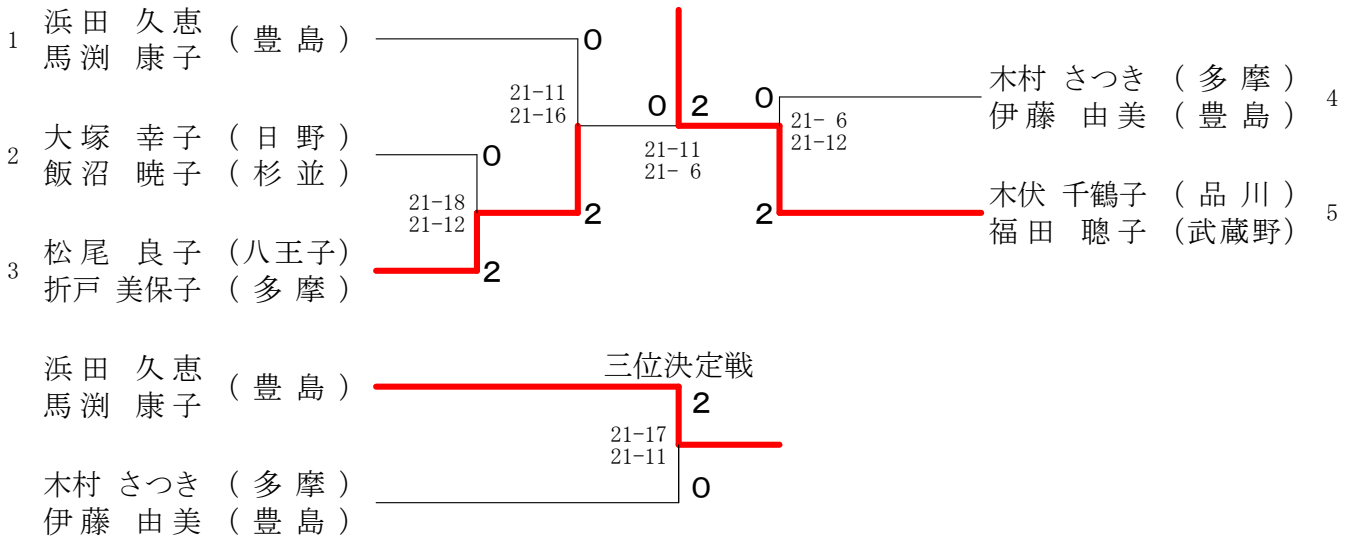

65歳以上女子ダブルス