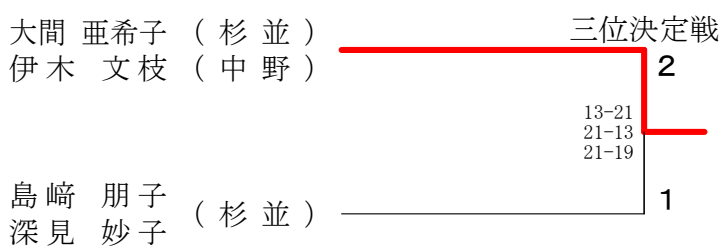

## 60歳以上男子ダブルス

日野市民の森 ふれあいホール

第36回全日本シニア大会都予選会 (ダブルス)

45歳以上女子ダブルス

令和元年5月3日

日野市民の森 ふれあいホール