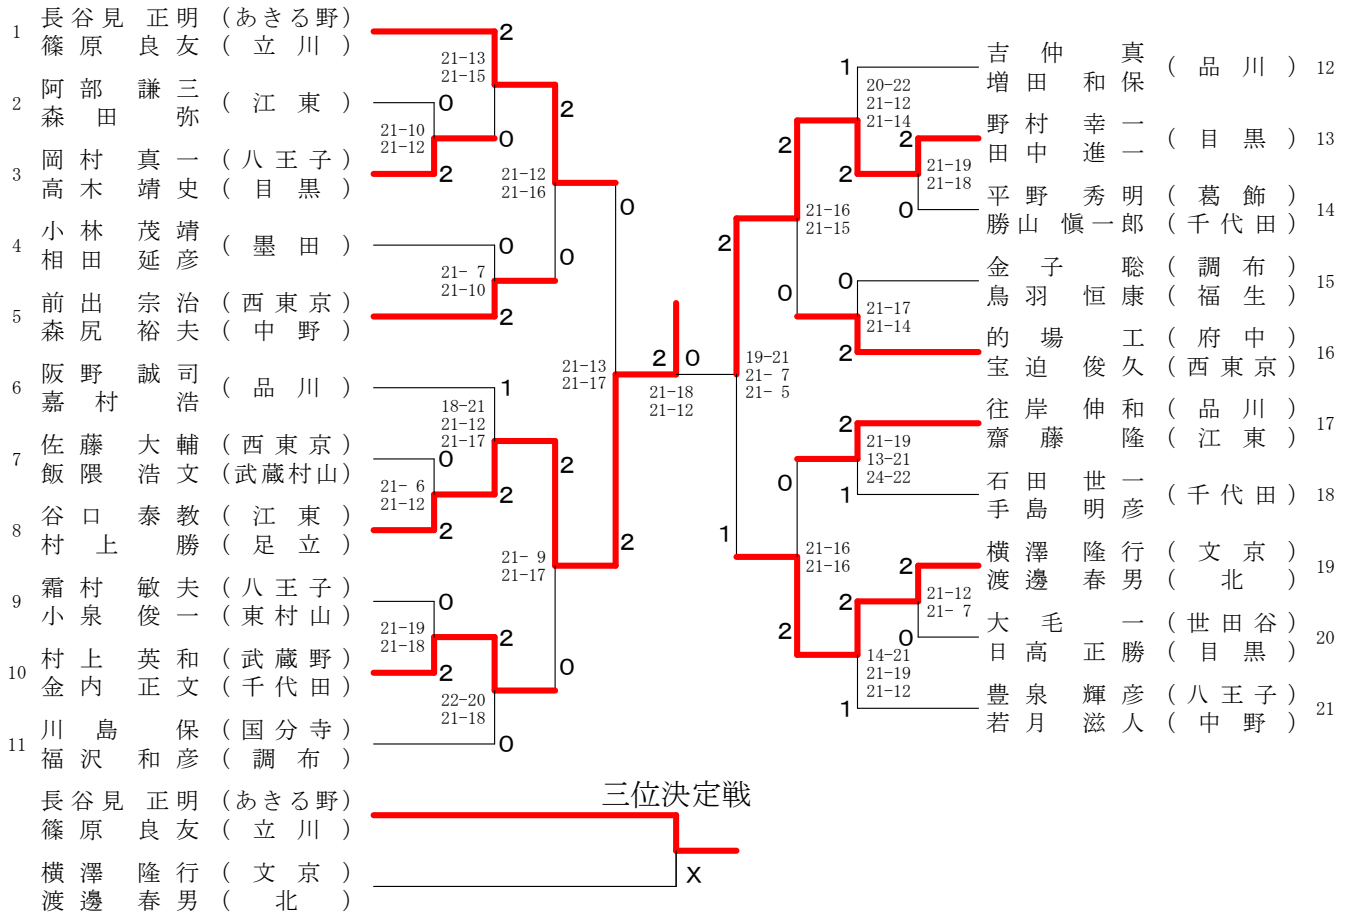

# 第36回全日本シニア大会都予選会 (ダブルス)

令和元年 5月3日

## 50歳以上男子ダブルス

日野市民の森 ふれあいホール

## 55歳以上男子ダブルス

## 70歳以上女子ダブルス