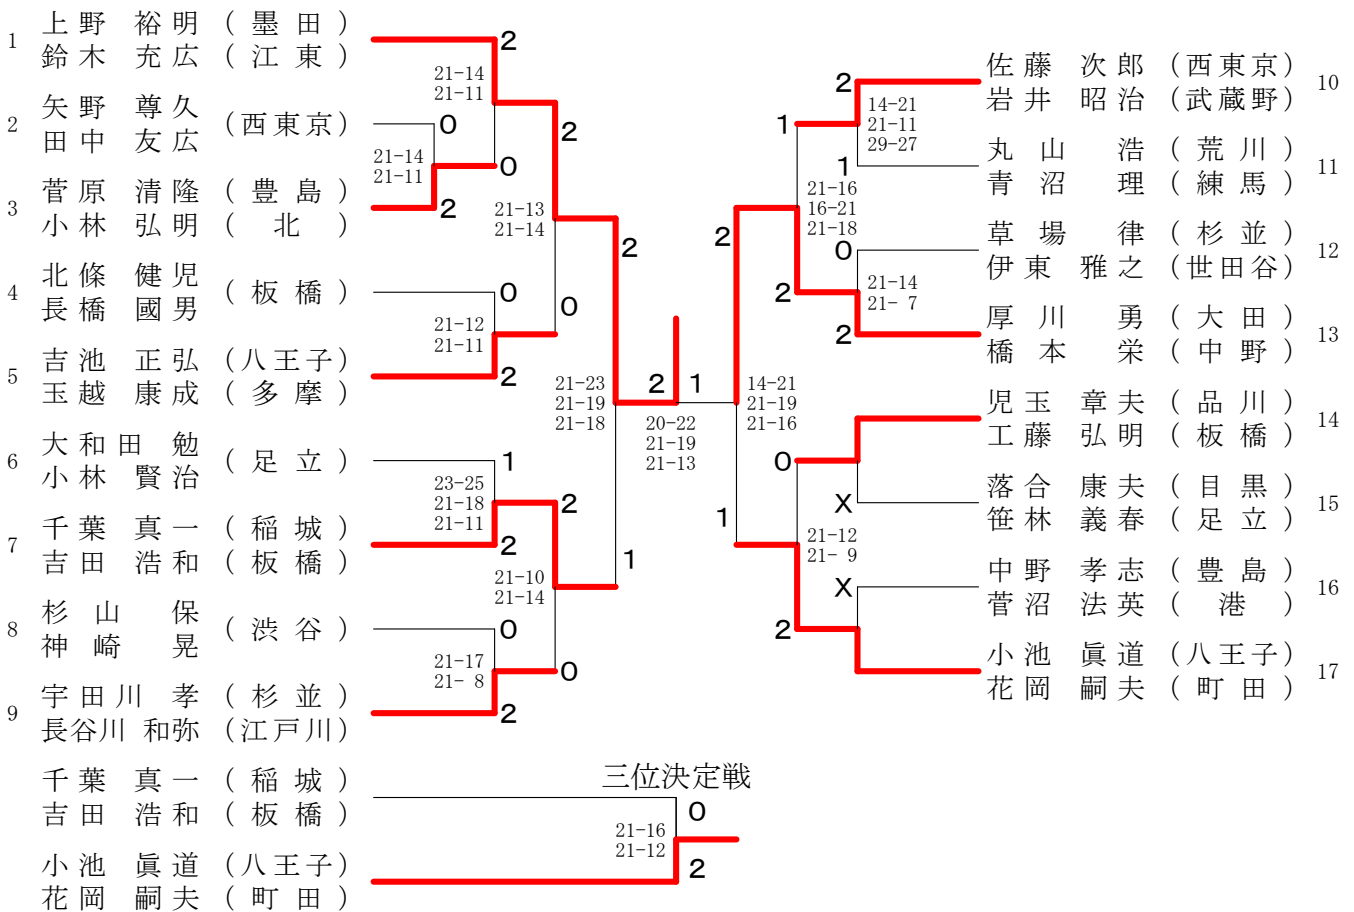

# 第36回全日本シニア大会都予選会 (ダブルス)

令和元年 5月3日

## 50歳以上男子ダブルス

日野市民の森 ふれあいホール

## 55歳以上男子ダブルス

## 70歳以上女子ダブルス