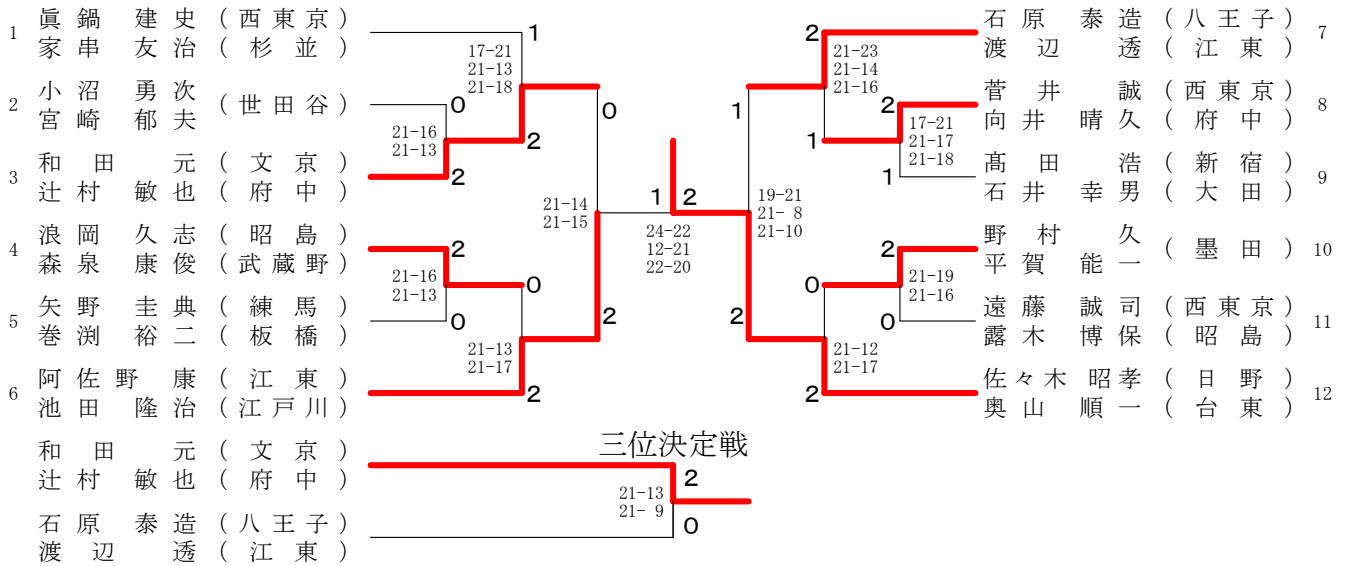

第36回全日本シニア大会都予選会 (ダブルス)

令和元年 5月3日

60歳以上男子ダブルス

日野市民の森 ふれあいホール