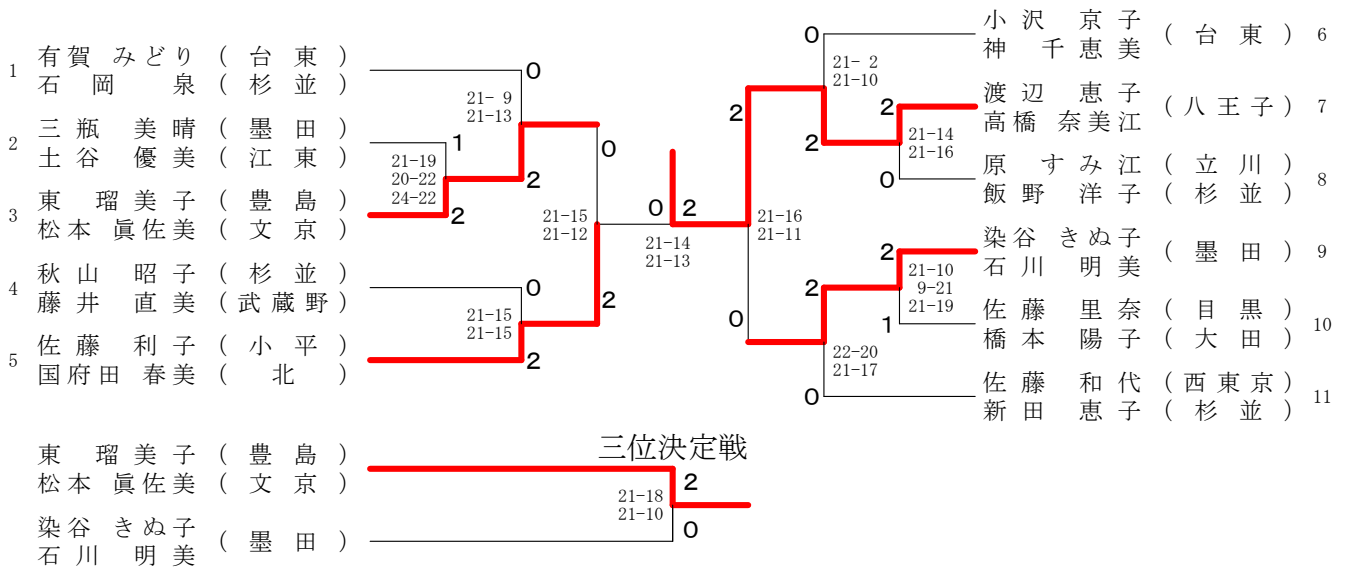

第36回全日本シニア大会都予選会 (ダブルス)

令和元年5月3日

60歳以上女子ダブルス

日野市民の森 ふれあいホール