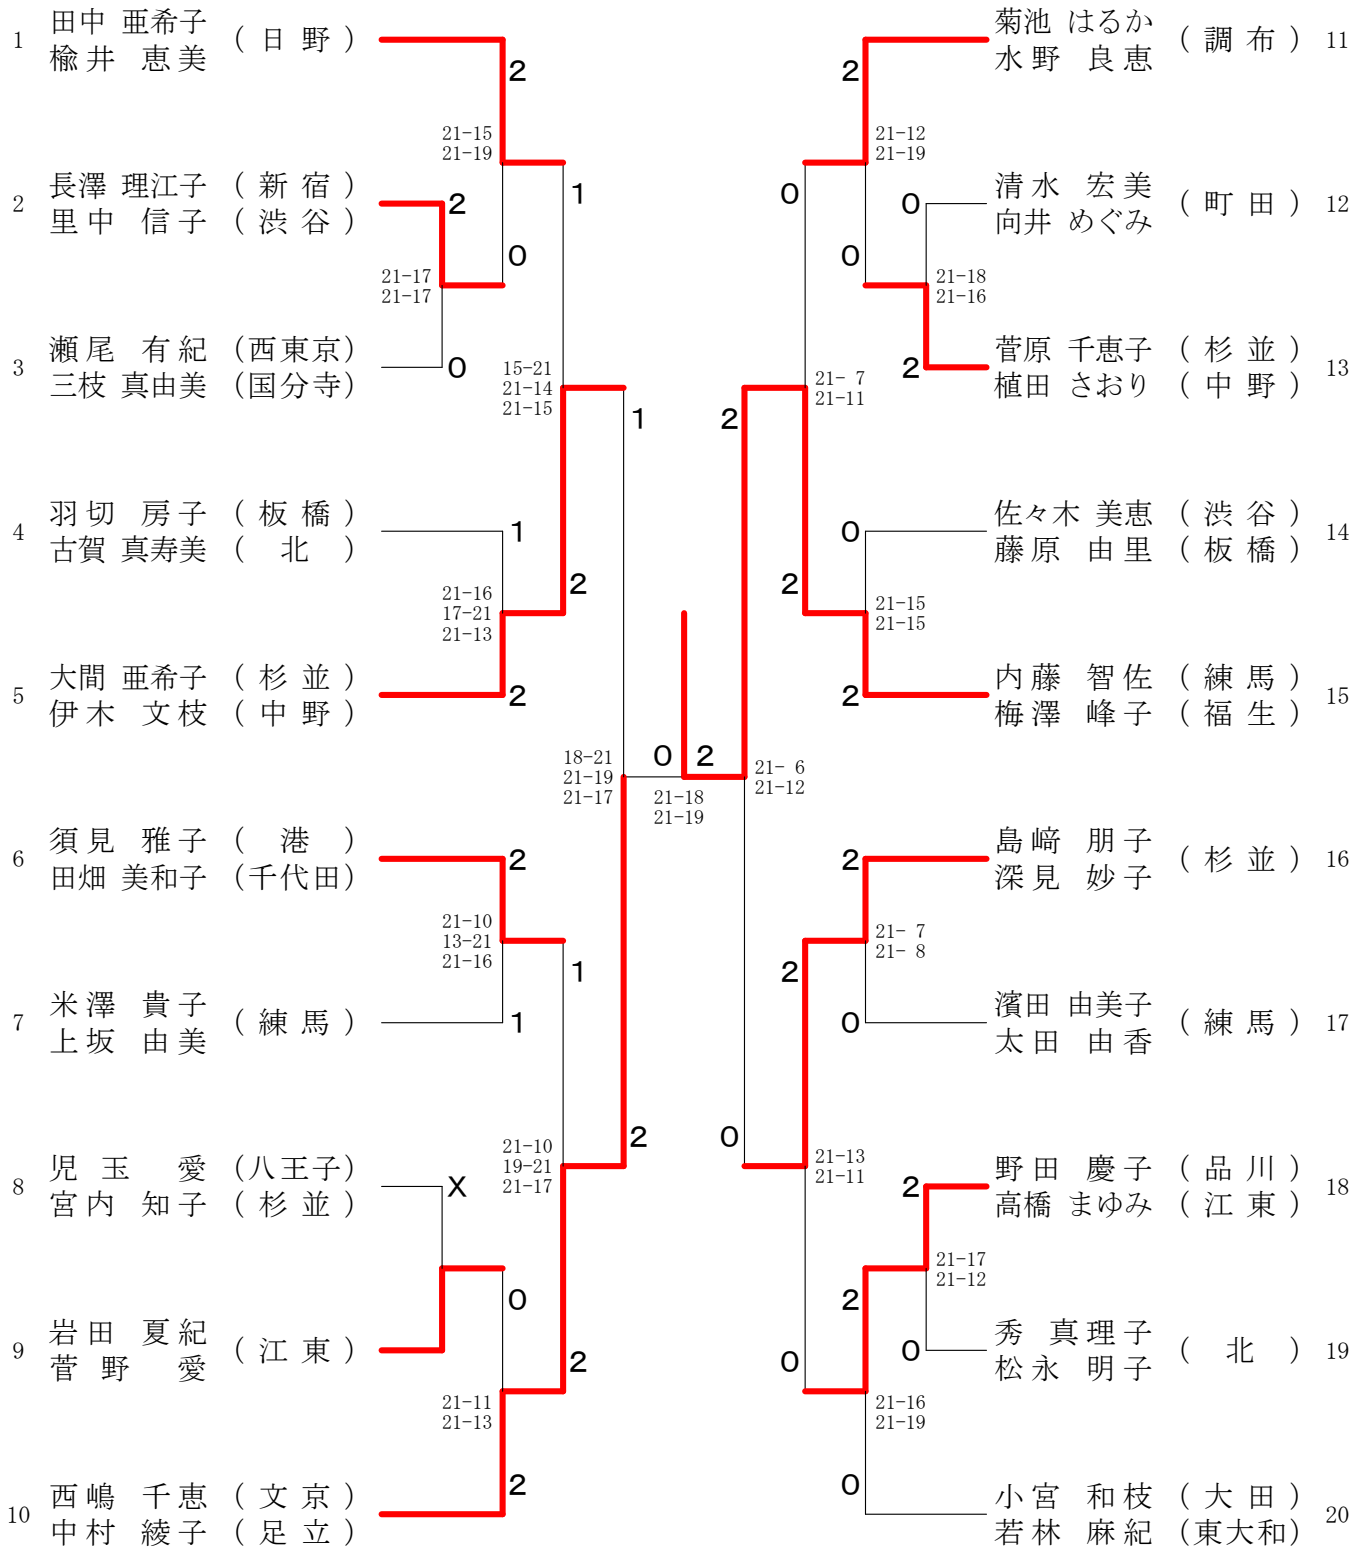

## 55歳以上男子ダブルス

## 60歳以上男子ダブルス

日野市民の森 ふれあいホール

第36回全日本シニア大会都予選会 (ダブルス)

45歳以上女子ダブルス

令和元年5月3日

日野市民の森 ふれあいホール

# 第36回全日本シニア大会都予選会 (ダブルス)

令和元年5月3日

## 65歳以上女子ダブルス