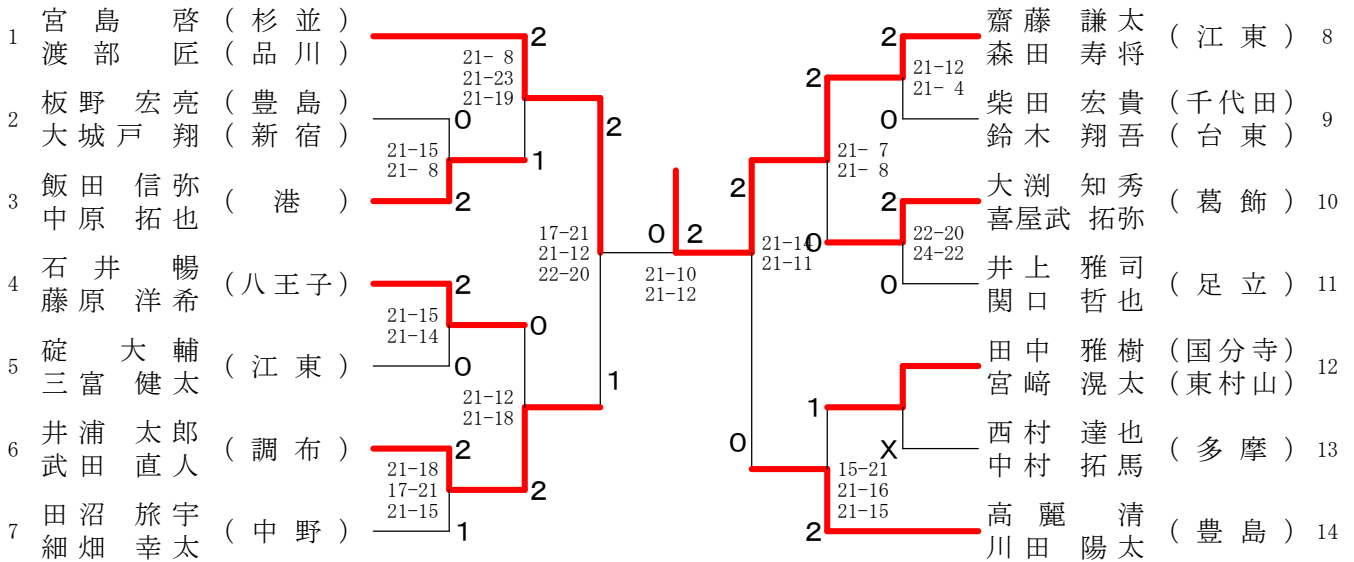

男子ダブルス5 (MD 5)