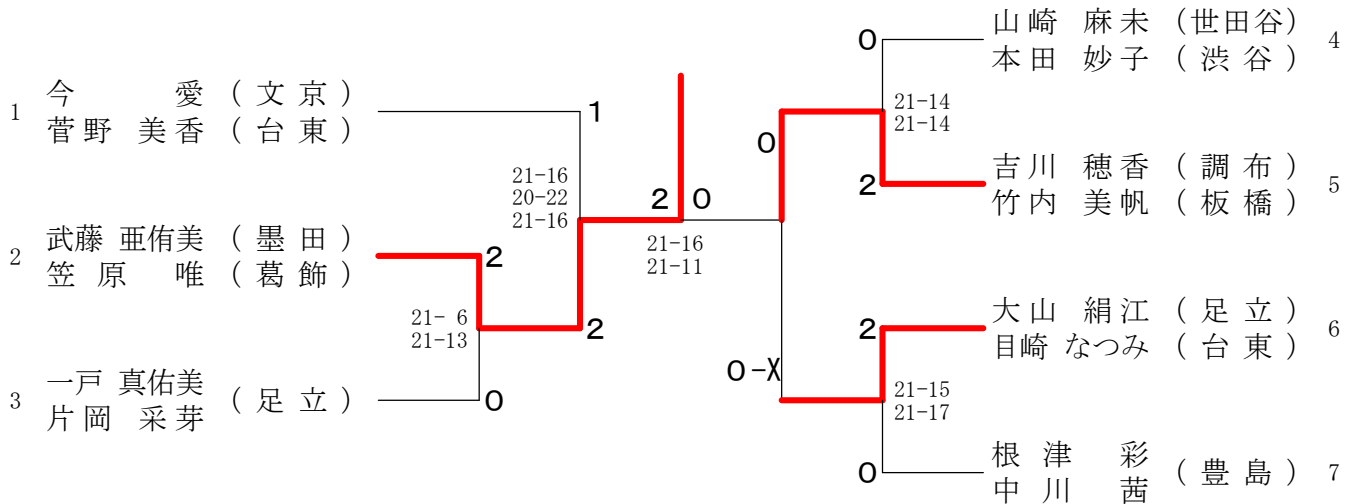

第62回全日本社会人大会都予選会 (ダブルス)

平成31年4月27日
葛飾区奥戸総合スポーツセンター

男子ダブルス4 (MD 4)

男子ダブルス5 (MD 5)

第62回全日本社会人大会都予選会 (ダブルス)

平成31年4月27日
葛飾区奥戸総合スポーツセンター

女子ダブルス1 (WD 1)

女子ダブルス2 (WD 2)

女子ダブルス3 (WD 3)