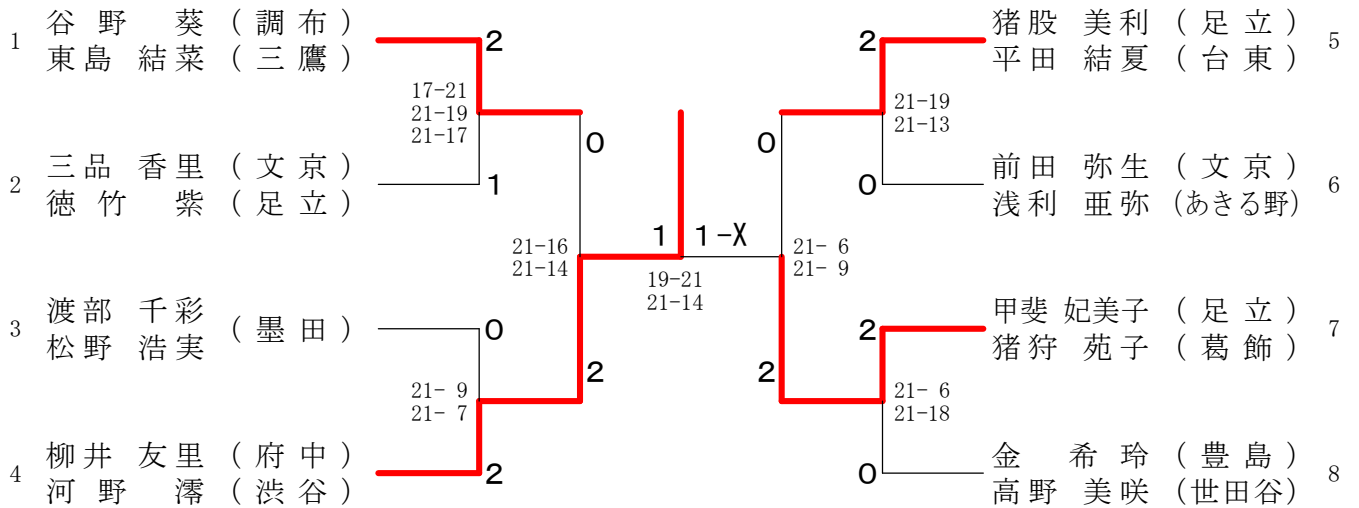

男子ダブルス3 (MD3)

1	菊池 朗史 (府中)	2	三宅 悠介 (品川)	8
	永井 諒	21-14 21-7	坂本 茂行 (葛飾)	
2	鈴木 啓太 (文京)	0	平井 貴之亮 (江東)	9
	下山 裕之	19-21 21-11 21-18	山口 亮	
3	清酒 文人 (江東)	1	宇野 真也 (調布)	10
	小野原 瑞輝	21-15 21-17	北島 和典 (世田谷)	
4	北島 昂樹 (国分寺)	2	今橋 篤彦 (豊島)	11
	進藤 翔平 (中央)	21-9 21-13	洲 鎌隆博 (杉並)	
5	祝 恭介 (調布)	0	山田 真洋 (板橋)	12
	仲 和也	21-14 21-15	大塩 真拓也	
6	森 一輝 (墨田)	0	木村 尋斗 (江東)	13
	田中 一平 (中野)	21-7 21-4	畔上 駿平	
7	川音 勇稀道 (足立)	2		
	高嶋 道			

第62回全日本社会人大会都予選会 (ダブルス)

平成31年4月27日
葛飾区奥戸総合スポーツセンター

男子ダブルス4 (MD 4)

男子ダブルス5 (MD 5)

第62回全日本社会人大会都予選会 (ダブルス)

平成31年4月27日
葛飾区奥戸総合スポーツセンター

女子ダブルス1 (WD 1)

女子ダブルス2 (WD 2)

女子ダブルス3 (WD 3)