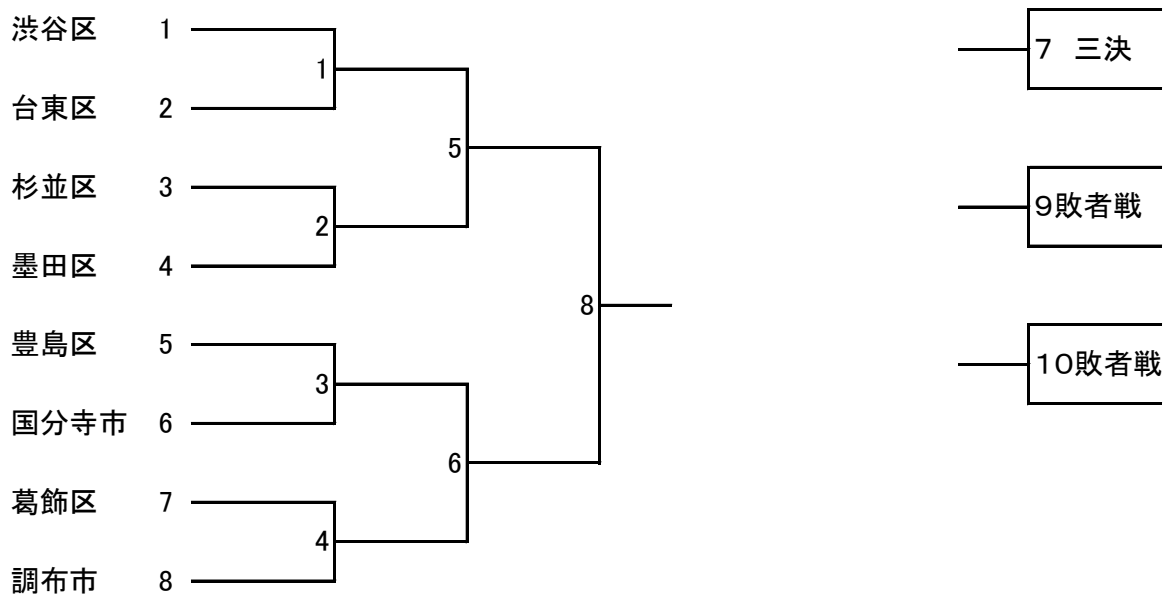

ORDER OF PLAY

令和元年度 東京都支部対抗バドミントン大会
1部・2部・3部

令和元年12月14日(土) 武蔵野の森総合スポーツプラザ (サブアリーナ)

9:30~	1	2	3	4	5	6	7	8	9	10
1	3-1	3-3	3-4	3-5	1-1	1-2	1-3	1-4	2-1	2-2
2	3-2		3-7	1-5	1-6	2-3	2-4	3-10	3-11	3-12
3	3-6		1-9	1-10	2-7	2-8	1-7	1-8	2-5	2-6
4	3-8	3-9								

令和元年度 東京都支部対抗バドミントン大会
4部・5部・6部

令和元年12月15日(日) 武蔵野の森総合スポーツプラザ (サブアリーナ)

9:30~	1	2	3	4	5	6	7	8	9	10
1	4-1	4-2	4-3	4-4	4-5	5-1	5-2	5-3	5-4	5-5
2	6-1	6-2	4-6	4-7	4-8	4-9	5-6	5-7	5-8	5-9
3	6-3	6-4	4-14	4-15	4-16	4-17	5-14	5-15	5-16	5-17
4	4-10	4-11	5-10	5-11	6-5	6-6				
5	4-12	4-13	5-12	5-13	6-6	6-7				

令和元年度 東京都支部対抗バドミントン大会

1部 (8)

2部 (6)

3部 (9)

令和元年度 東京都支部対抗バドミントン大会

4部 (13)

5部 (13)

令和元年度 東京都支部対抗バドミントン大会