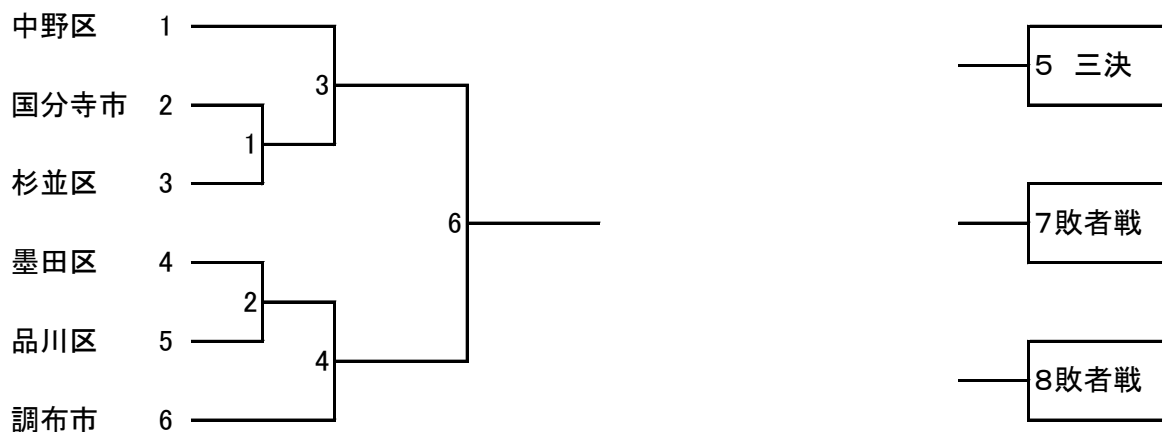

令和元年度 東京都支部対抗バドミントン大会

1部 (8)

2部 (6)

3部 (9)