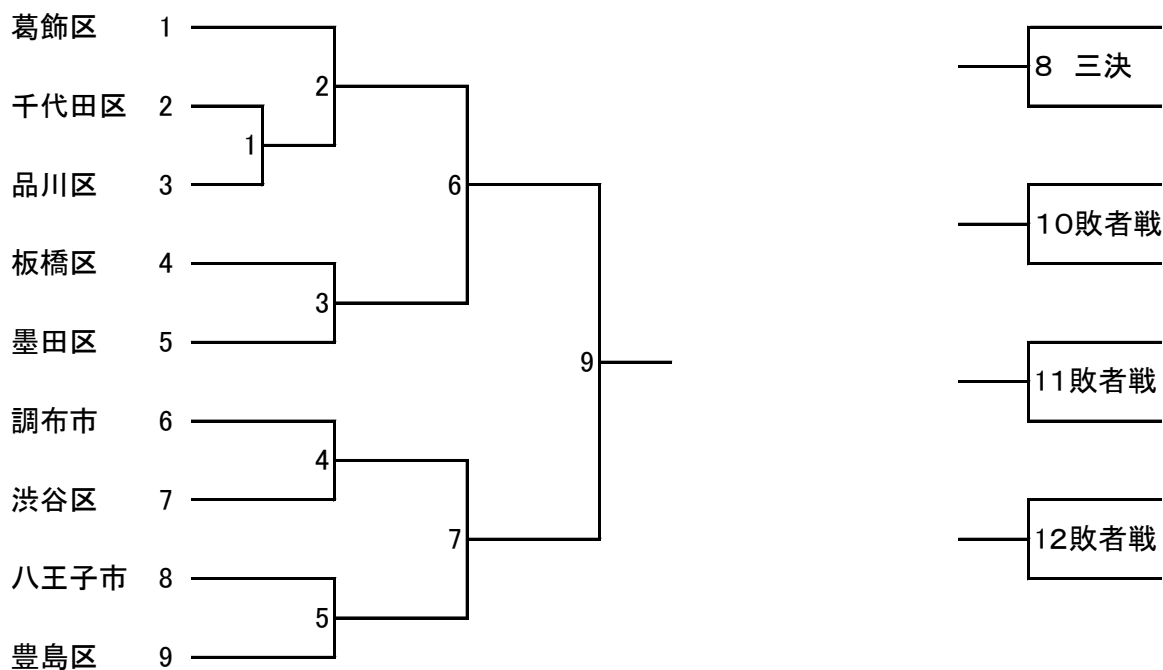

令和元年度 東京都支部対抗バドミントン大会
4部・5部・6部

令和元年12月15日(日) 武蔵野の森総合スポーツプラザ (サブアリーナ)

9:30~	1	2	3	4	5	6	7	8	9	10
1	4-1	4-2	4-3	4-4	4-5	5-1	5-2	5-3	5-4	5-5
2	6-1	6-2	4-6	4-7	4-8	4-9	5-6	5-7	5-8	5-9
3	6-3	6-4	4-14	4-15	4-16	4-17	5-14	5-15	5-16	5-17
4	4-10	4-11	5-10	5-11	6-5	6-6				
5	4-12	4-13	5-12	5-13	6-6	6-7				

令和元年度 東京都支部対抗バドミントン大会

1部 (8)

2部 (6)

3部 (9)

令和元年度 東京都支部対抗バドミントン大会

4部 (13)

5部 (13)

令和元年度 東京都支部対抗バドミントン大会