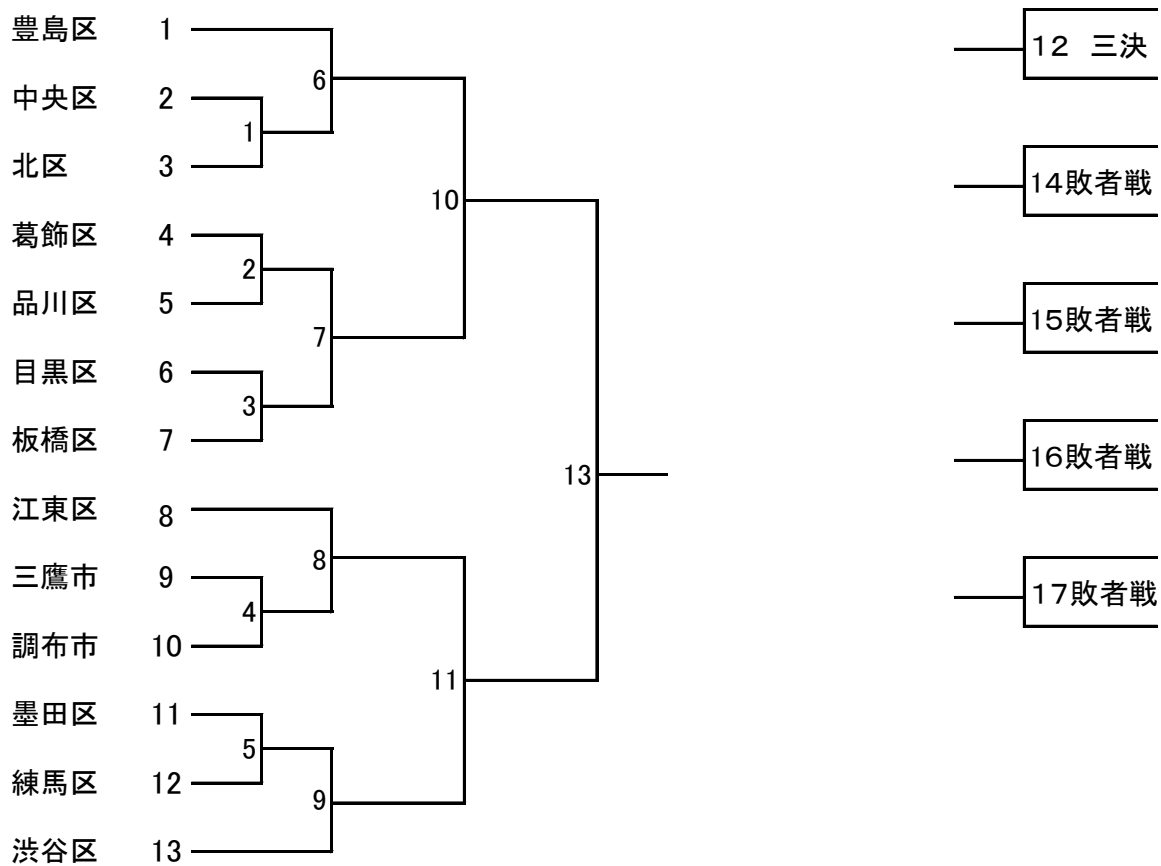

ORDER OF PLAY

令和元年度 東京都支部対抗バドミントン大会
1部・2部・3部

令和元年12月14日(土) 武蔵野の森総合スポーツプラザ (サブアリーナ)

9:30~	1	2	3	4	5	6	7	8	9	10
1	3-1	3-3	3-4	3-5	1-1	1-2	1-3	1-4	2-1	2-2
2	3-2		3-7	1-5	1-6	2-3	2-4	3-10	3-11	3-12
3	3-6		1-9	1-10	2-7	2-8	1-7	1-8	2-5	2-6
4	3-8	3-9								

令和元年度 東京都支部対抗バドミントン大会
4部・5部・6部

令和元年12月15日(日) 武蔵野の森総合スポーツプラザ (サブアリーナ)

9:30~	1	2	3	4	5	6	7	8	9	10
1	4-1	4-2	4-3	4-4	4-5	5-1	5-2	5-3	5-4	5-5
2	6-1	6-2	4-6	4-7	4-8	4-9	5-6	5-7	5-8	5-9
3	6-3	6-4	4-14	4-15	4-16	4-17	5-14	5-15	5-16	5-17
4	4-10	4-11	5-10	5-11	6-5	6-6				
5	4-12	4-13	5-12	5-13	6-6	6-7				

令和元年度 東京都支部対抗バドミントン大会

1部 (8)

2部 (6)

3部 (9)

令和元年度 東京都支部対抗バドミントン大会

4部 (13)

5部 (13)

令和元年度 東京都支部対抗バドミントン大会