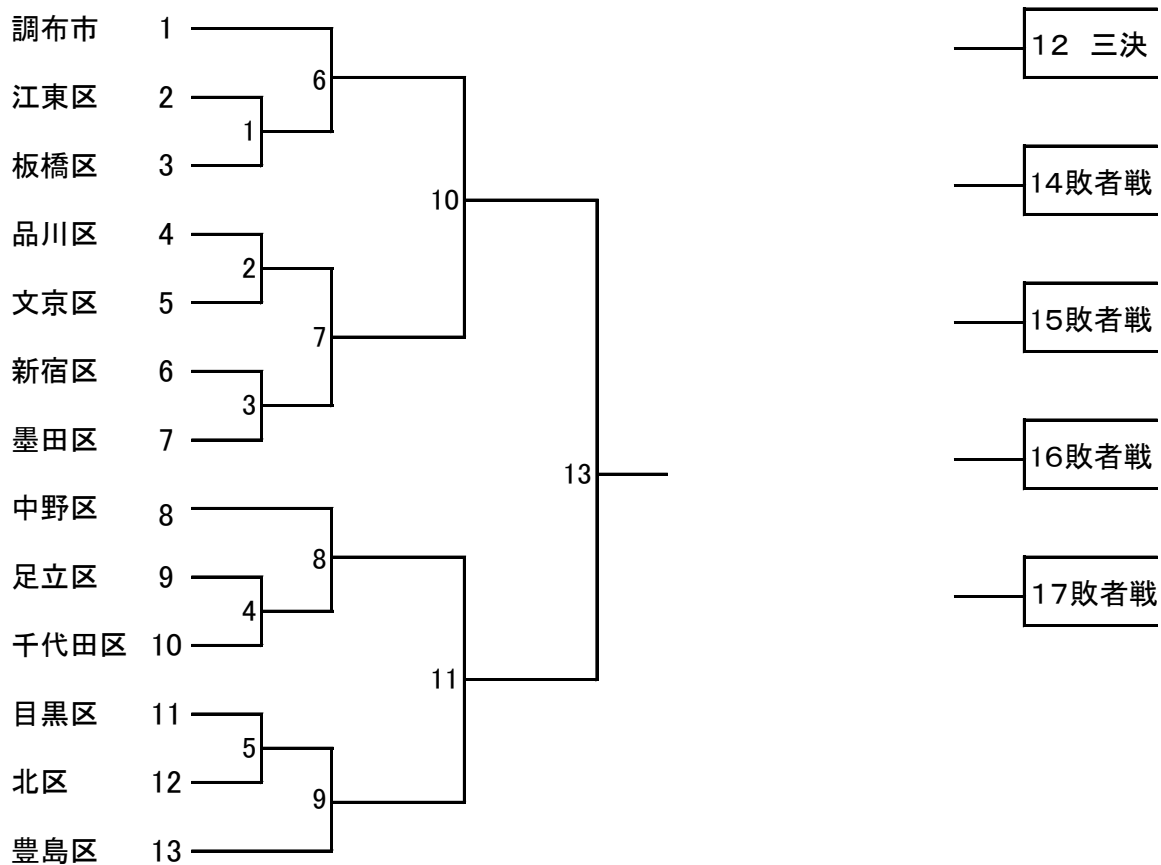

ORDER OF PLAY

令和元年度 東京都支部対抗バドミントン大会
1部・2部・3部

令和元年12月14日(土) 武蔵野の森総合スポーツプラザ (サブアリーナ)

9:30~	1	2	3	4	5	6	7	8	9	10
1	3-1	3-3	3-4	3-5	1-1	1-2	1-3	1-4	2-1	2-2
2	3-2		3-7	1-5	1-6	2-3	2-4	3-10	3-11	3-12
3	3-6		1-9	1-10	2-7	2-8	1-7	1-8	2-5	2-6
4	3-8	3-9								

令和元年度 東京都支部対抗バドミントン大会
4部・5部・6部

令和元年12月15日(日) 武蔵野の森総合スポーツプラザ (サブアリーナ)

9:30~	1	2	3	4	5	6	7	8	9	10
1	4-1	4-2	4-3	4-4	4-5	5-1	5-2	5-3	5-4	5-5
2	6-1	6-2	4-6	4-7	4-8	4-9	5-6	5-7	5-8	5-9
3	6-3	6-4	4-14	4-15	4-16	4-17	5-14	5-15	5-16	5-17
4	4-10	4-11	5-10	5-11	6-5	6-6				
5	4-12	4-13	5-12	5-13	6-6	6-7				

令和元年度 東京都支部対抗バドミントン大会

1部 (8)

2部 (6)

3部 (9)

令和元年度 東京都支部対抗バドミントン大会

4部 (13)

5部 (13)

令和元年度 東京都支部対抗バドミントン大会