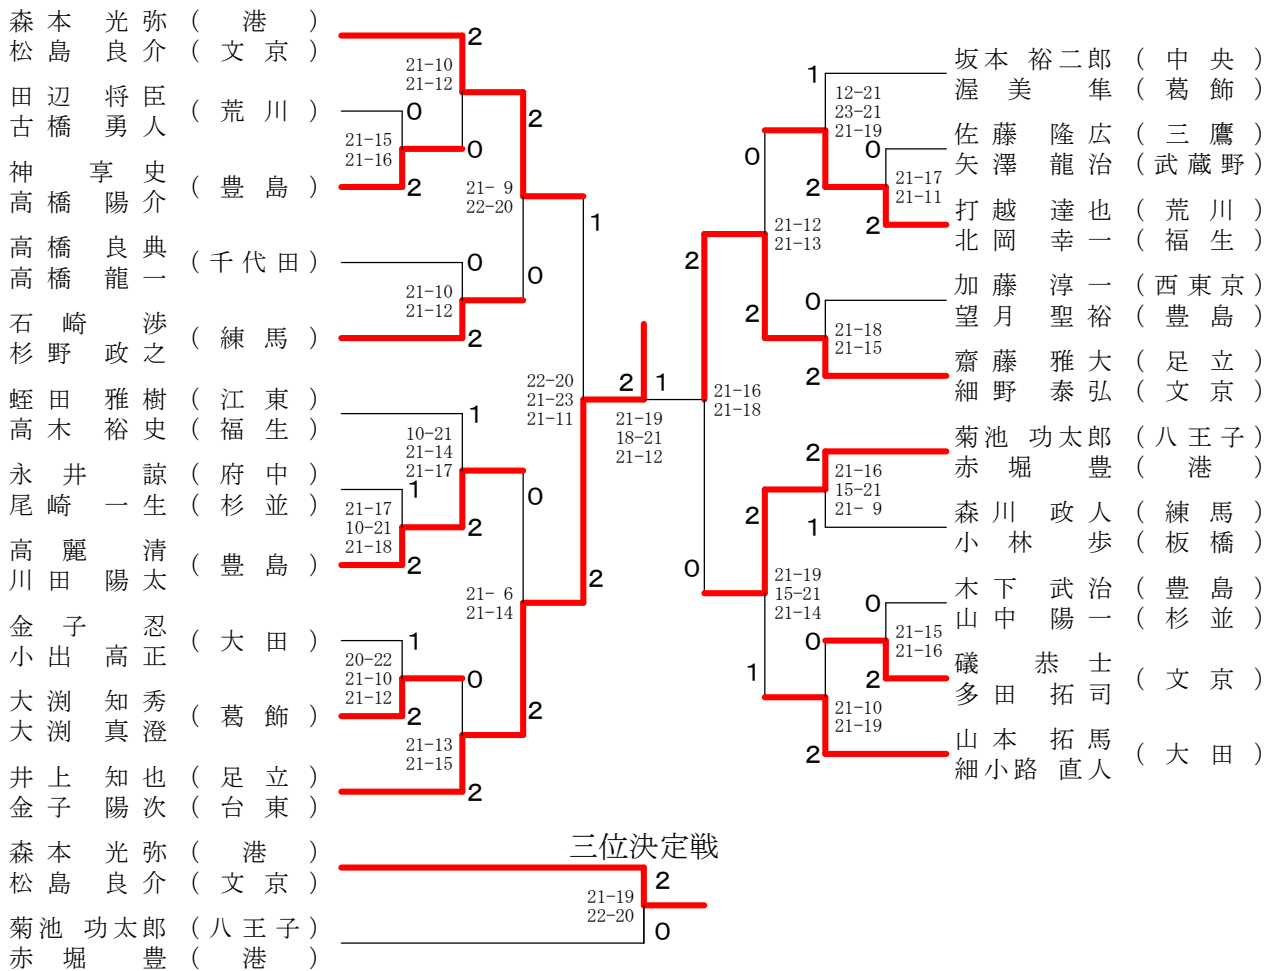

東京都ダブルス選手権大会

令和2年1月12日 立川市泉市民体育館

ダブルス (男子) 一般の部

東京都ダブルス選手権大会

令和2年1月12日 立川市泉市民体育館

ダブルス (男子) 30才の部

ダブルス (男子) 35才の部

東京都ダブルス選手権大会

令和2年1月12日 立川市泉市民体育館

ダブルス (男子) 40才の部

三位決定戦

ダブルス (男子) 45才の部

三位決定戦