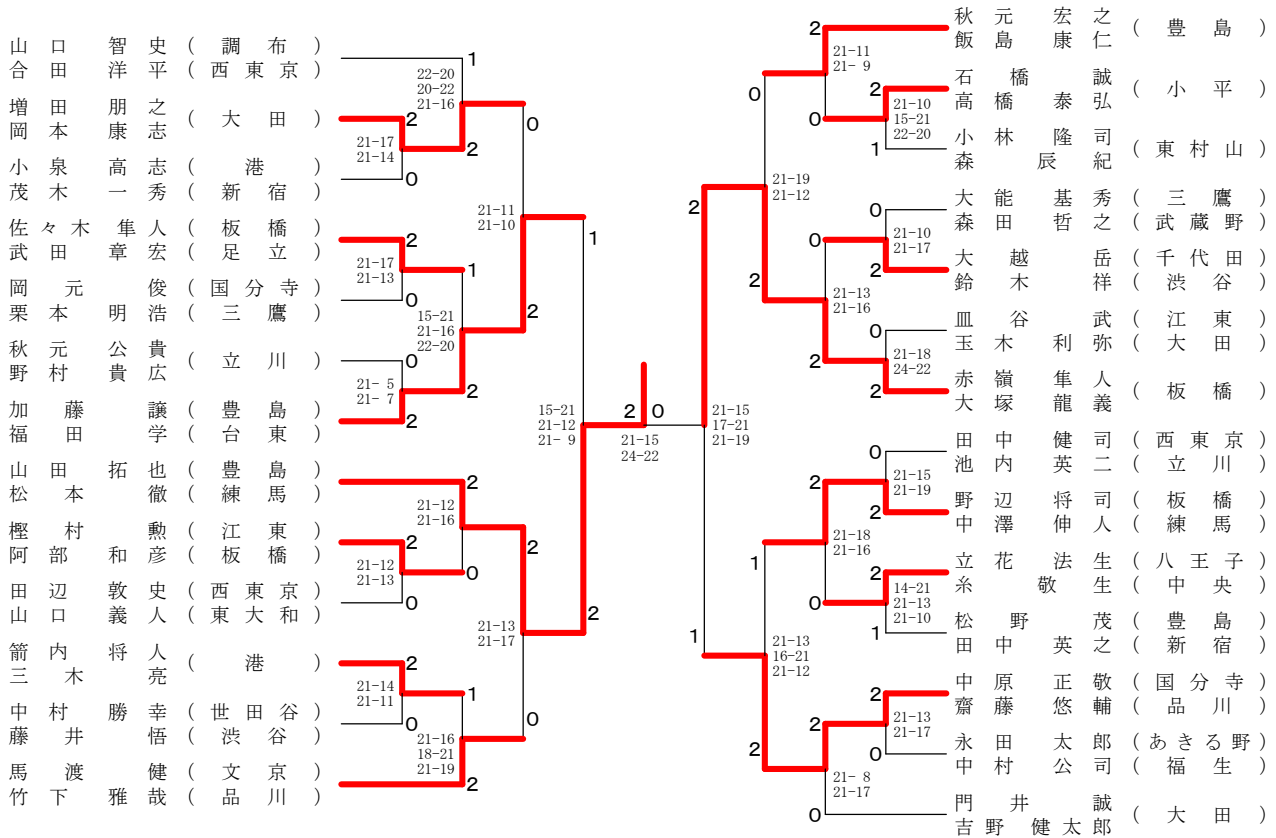

東京都ダブルス選手権大会

令和2年1月12日 立川市泉市民体育館

ダブルス (男子) 一般の部

東京都ダブルス選手権大会

令和2年1月12日 立川市泉市民体育館

ダブルス (男子) 30才の部

ダブルス (男子) 35才の部

東京都ダブルス選手権大会

令和2年1月12日 立川市泉市民体育館

ダブルス (男子) 40才の部

三位決定戦

ダブルス (男子) 45才の部

三位決定戦