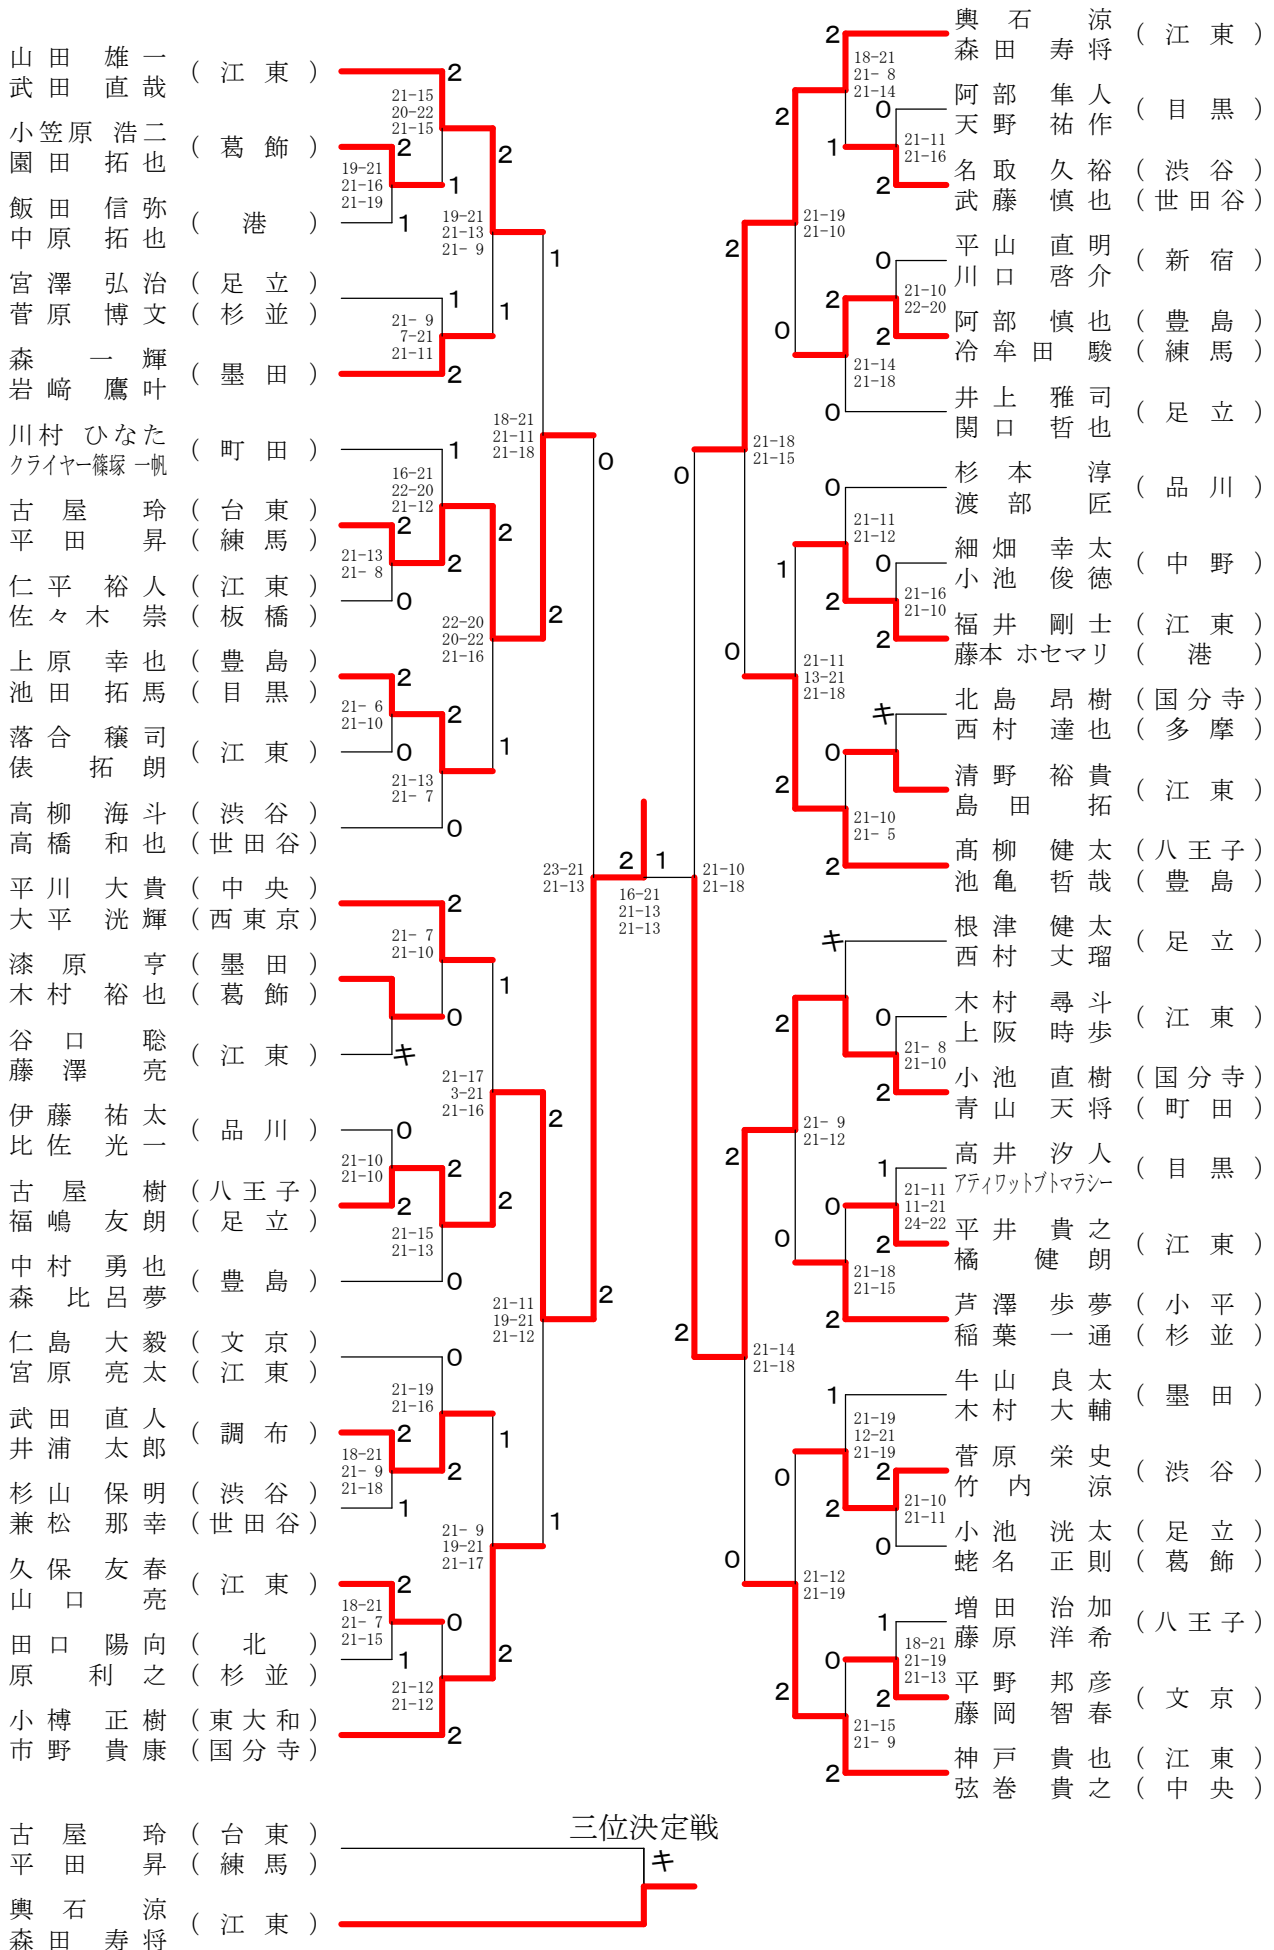

東京都ダブルス選手権大会

令和2年1月12日 立川市泉市民体育館

ダブルス (男子) 一般の部

東京都ダブルス選手権大会

令和2年1月12日 立川市泉市民体育館

ダブルス (男子) 30才の部

ダブルス (男子) 35才の部

東京都ダブルス選手権大会

令和2年1月12日 立川市泉市民体育館

ダブルス (男子) 40才の部

三位決定戦

ダブルス (男子) 45才の部

三位決定戦