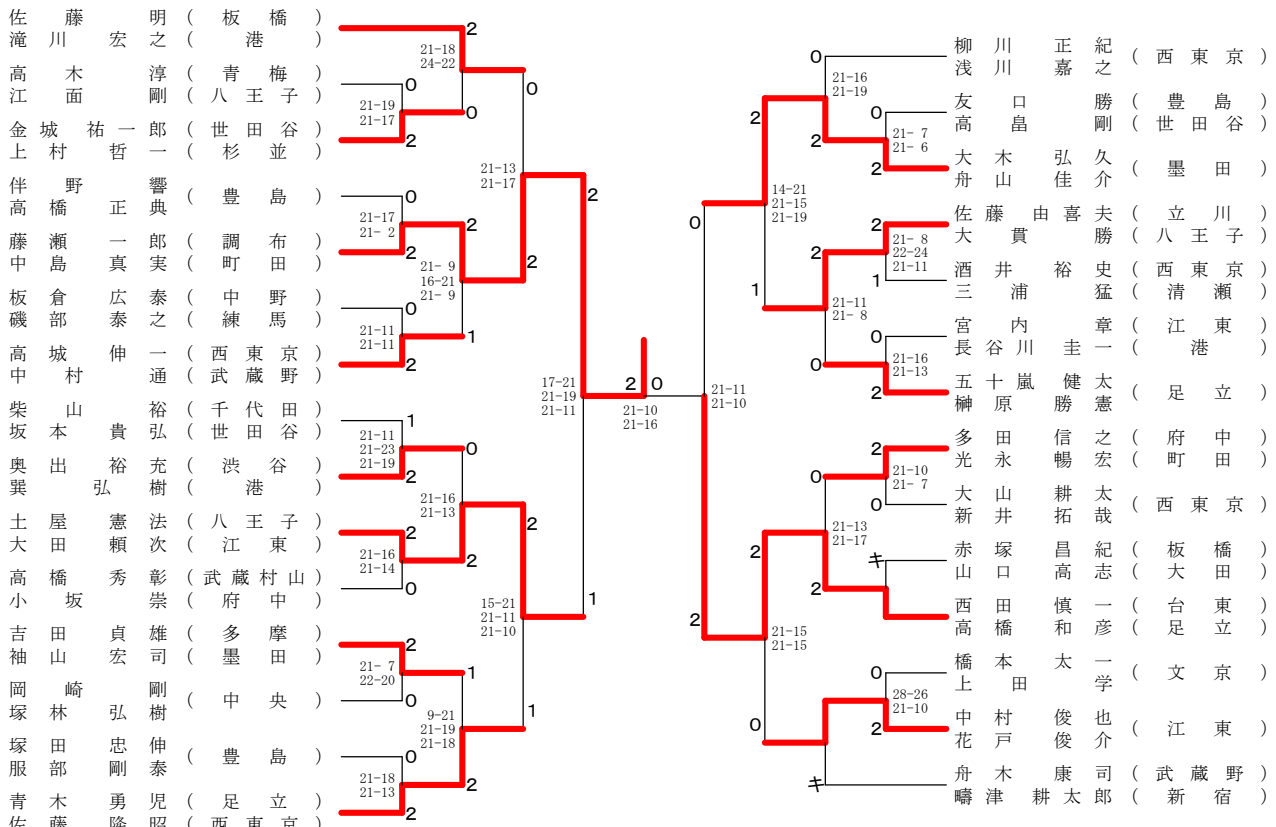

東京都ダブルス選手権大会

令和2年1月12日 立川市泉市民体育館

ダブルス (男子) 一般の部

東京都ダブルス選手権大会

令和2年1月12日 立川市泉市民体育館

ダブルス (男子) 30才の部

ダブルス (男子) 35才の部

東京都ダブルス選手権大会

令和2年1月12日 立川市泉市民体育館

ダブルス (男子) 40才の部

三位決定戦

ダブルス (男子) 45才の部

三位決定戦