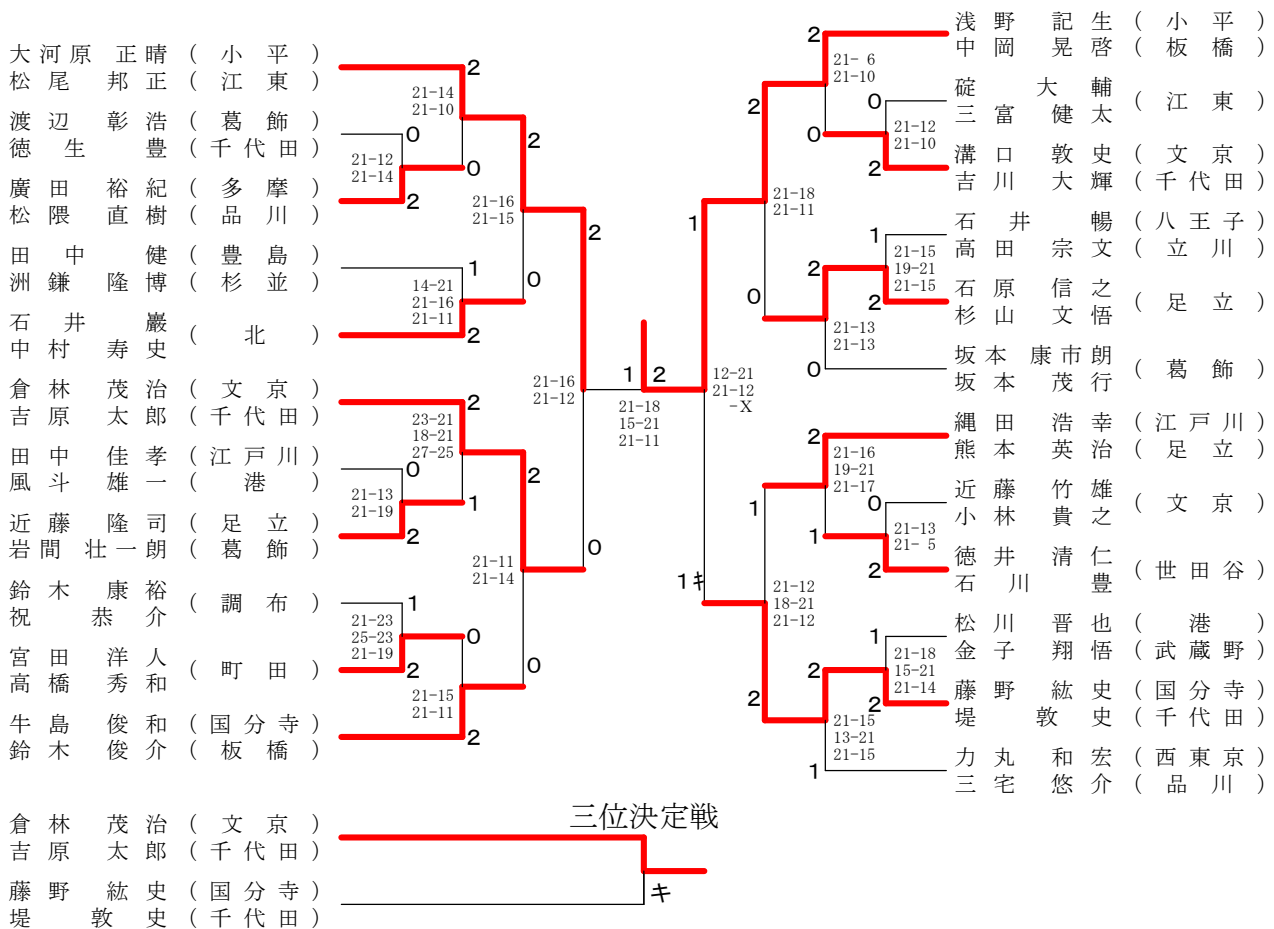

東京都ダブルス選手権大会

令和2年1月12日 立川市泉市民体育館

ダブルス (男子) 一般の部

東京都ダブルス選手権大会

令和2年1月12日 立川市泉市民体育館

ダブルス (男子) 30才の部

ダブルス (男子) 35才の部

東京都ダブルス選手権大会

令和2年1月12日 立川市泉市民体育館

ダブルス (男子) 40才の部

三位決定戦

ダブルス (男子) 45才の部

三位決定戦