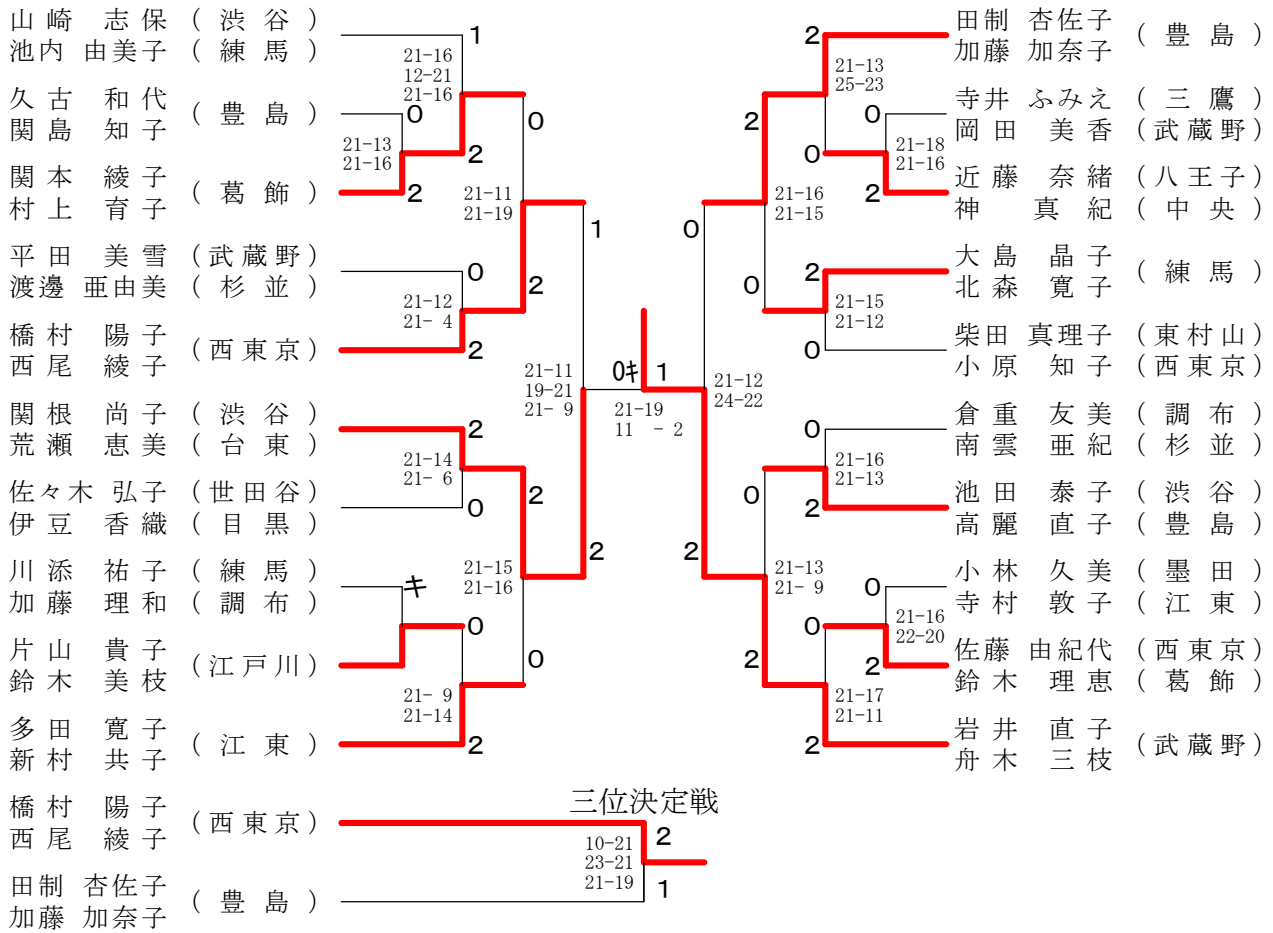

ダブルス (女子) 一般の部

三位決定戦

ダブルス (女子) 30才の部

三位決定戦

ダブルス (女子) 35才の部

三位決定戦

東京都ダブルス選手権大会

令和2年1月13日 千代田区立スポーツセンター

ダブルス (女子) 40才の部

ダブルス (女子) 45才の部