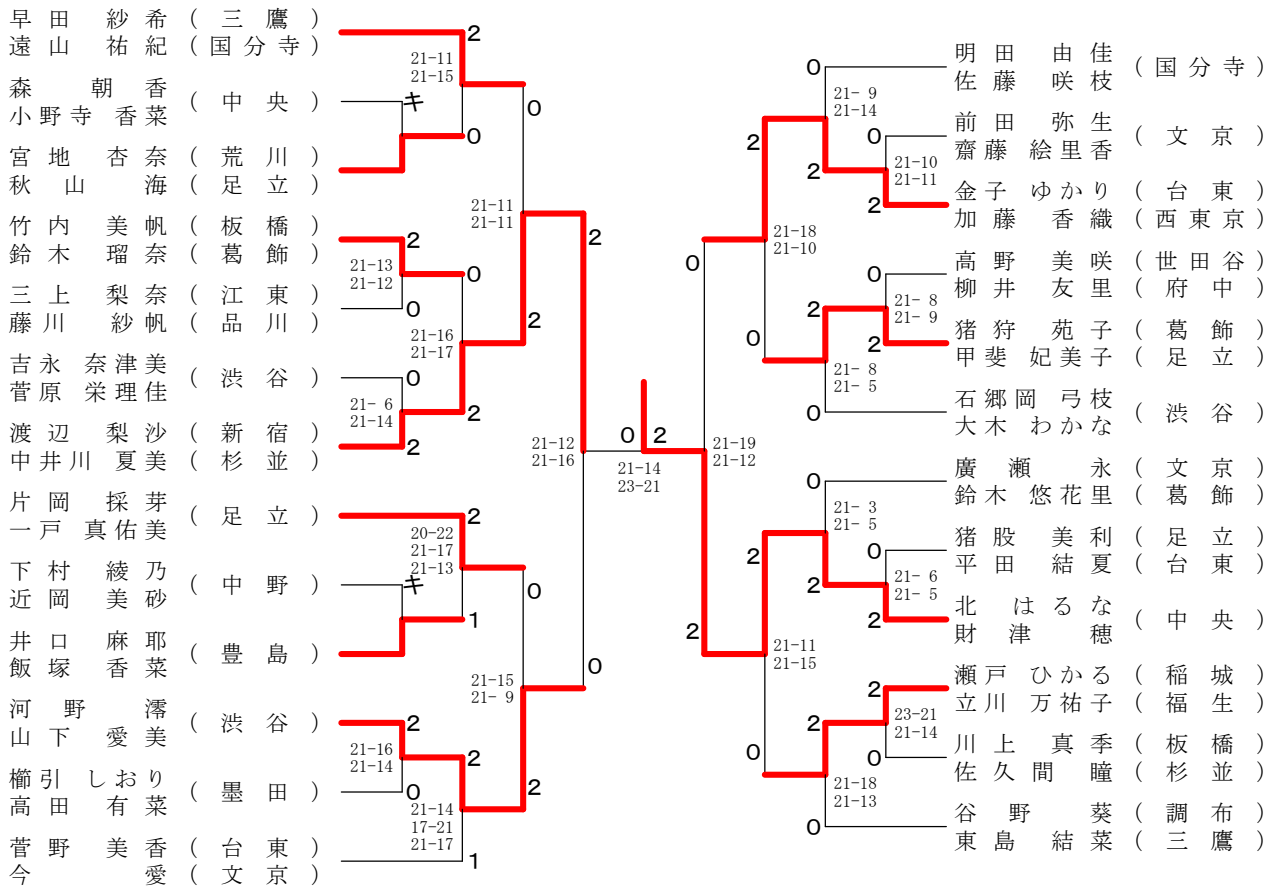

ダブルス (女子) 一般の部

三位決定戦

ダブルス (女子) 30才の部

三位決定戦

ダブルス (女子) 35才の部

三位決定戦

東京都ダブルス選手権大会

令和2年1月13日 千代田区立スポーツセンター

ダブルス (女子) 40才の部

ダブルス (女子) 45才の部