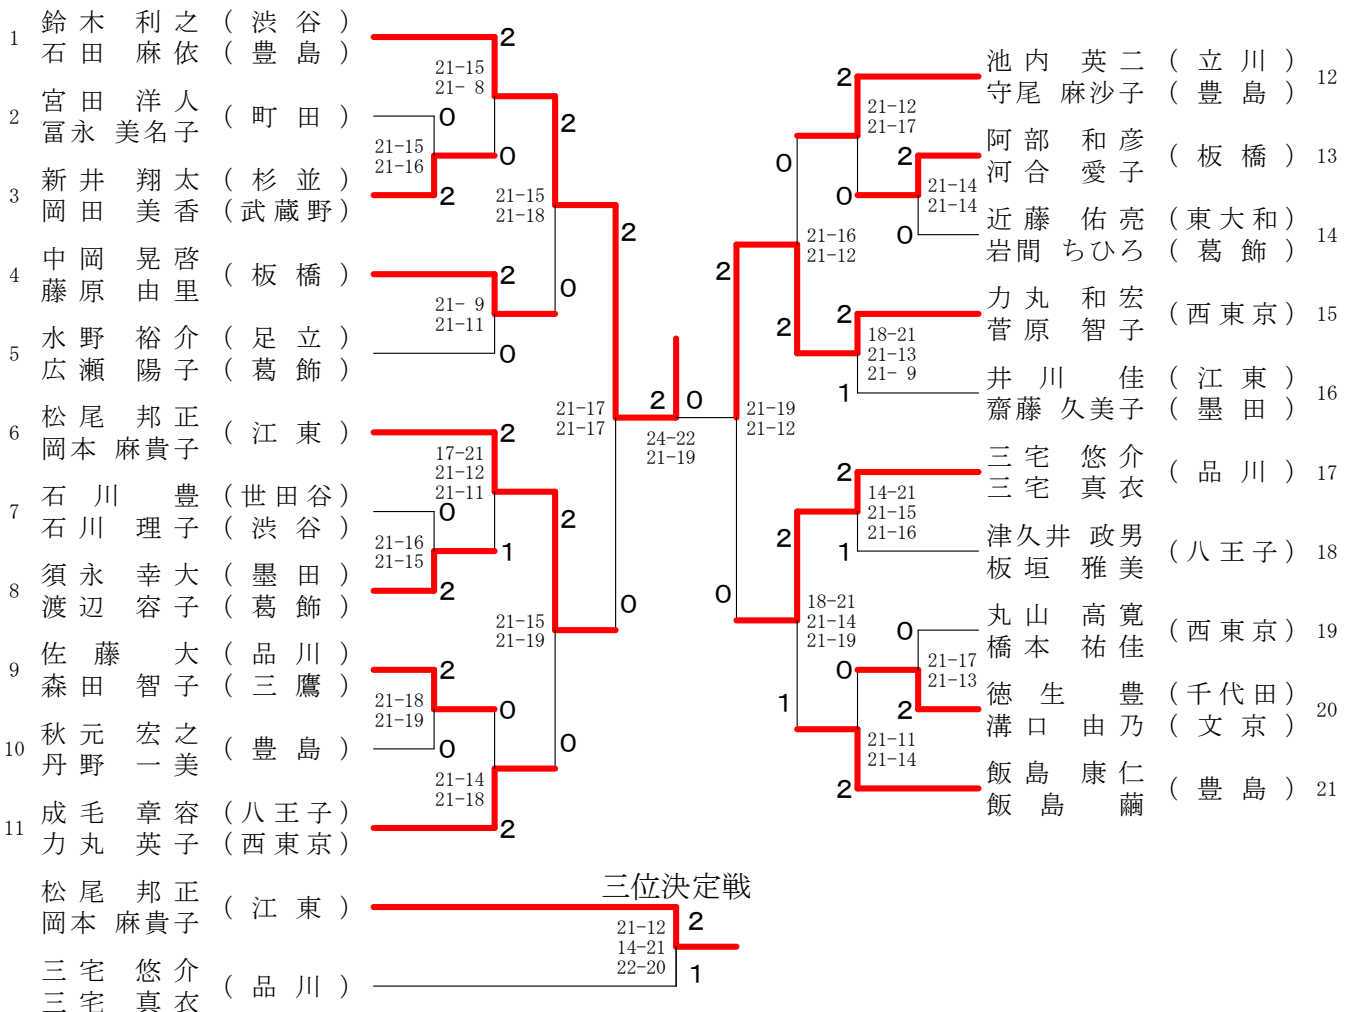

混合ダブルス一般の部

1	小池 直樹 (国分寺)	2	福井 剛士 (江東)	21
	財津 穂 (中央)	21-15 21- 8	馬詰 由美子 (あきる野)	19-21 21-18 21-18
2	平山 直明 (新宿)	0	松原 拓己 (豊島)	22
	高田 夏鈴 (新宿)	21-11 21-18	三上 香菜 (文京)	21-15 21-12
3	鈴木 啓太 (文京)	2	下川 裕一 (台東)	23
	石井 祐宇 (文京)	21- 9 21- 6	金子 ゆかり (台東)	21-10 17-21 21- 9
4	矢澤 龍治 (武蔵野)	2	河野 弘毅 (府中)	24
	小河 未野 (武蔵野)	0	河野 滯 (渋谷)	21-14 21-11
5	森 一輝 (墨田)	X	平川 大貴 (中央)	25
	森 江里奈 (墨田)	21-10 21-12	中井川 夏美 (杉並)	21-18 21-18
6	小笠原 浩二 (葛飾)	1	岡本 歩日野 (港)	26
	吉川 穂香 (調布)	21-17 17-21 21-18	前田 弥生 (文京)	21-19 18-21 21-15
7	宮原 亮太 (江東)	2	井浦 太郎 (調布)	27
	菅野 美香 (台東)	0	東島 結菜 (三鷹)	21-13 21-10
8	藤森 俊和 (府中)	1	武田 智博 (板橋)	28
	柳井 友里 (府中)	21-13 23-21	鈴木 瑠奈 (葛飾)	21- 9 21-16
9	大河原 正晴 (小平)	0	畑中 健祐 (町田)	29
	小野寺 香菜 (中央)	21-15 9-21 21-19	中塚 美穂	21- 7 21-17
10	望月 聖裕 (豊島)	2	福嶋 友朗 (足立)	30
	伊藤 華子 (杉並)	21-11 21- 7	明田 由佳 (国分寺)	21-14 14-21 28-26
11	村本 亮汰 (練馬)	2	弦 卷 貴之 (中央)	31
	井筒 恵理子 (港)	22-20 7-21 21- 9	高野 美咲 (世田谷)	21-17 21-12
12	武田 直人 (調布)	2	祝 恭介 (調布)	32
	谷野 葵 (調布)	21-14 17-21 21-17	松田 海香 (調布)	19-21 23-21 21-19
13	山本 享佑 (江東)	1	菅原 博文 (杉並)	33
	今 愛 (文京)	17-21 21-17 21-12	宮地 杏奈 (荒川)	22-20 21-18
14	木村 裕也 (葛飾)	0	鍋島 光次 (葛飾)	34
	目崎 なつみ (台東)	22-20 24-22	猪狩 苑子 (葛飾)	17-21 21- 6 21-15
15	河原 大樹 (中央)	2	神戸 貴也 (江東)	35
	前田 悠希 (中央)	21-12 21-14	広瀬 永 (文京)	21-14 18-21 21-16
16	藤野 紘史 (国分寺)	2	平田 昇 (練馬)	36
	小池 織恵 (国分寺)	12-21 21-16 24-22	森 朝香 (中央)	21-18 21-19
17	大平 洸輝 (西東京)	1	水島 浩太郎 (江東)	37
	竹内 美帆 (板橋)	21-16 21- 7	奥村 祐紀 (国分寺)	21-14 21- 9
18	菅原 栄史 (渋谷)	2	高柳 海斗 (渋谷)	38
	北 はるな (中央)	21-12 21-17	金 希玲 (豊島)	23-21 21- 8
19	武藤 慎也 (世田谷)	0	中島 伸 (杉並)	39
	佐久間 瞳 (杉並)	21-10 21-12	川上 真季 (板橋)	21- 8 21-11
20	齋藤 謙太 (江東)	2	井手 和宏 (調布)	40
	甲斐 妃美子 (足立)	2	加藤 香織 (西東京)	

三位決定戦

小池 直樹 (国分寺)	2
財津 穂 (中央)	21-10 21-14
福嶋 友朗 (足立)	0
明田 由佳 (国分寺)	

混合ダブルス 30才の部

混合ダブルス 35才の部

混合ダブルス40才の部

混合ダブルス45才の部

混合ダブルス50才の部

三位決定戦

混合ダブルス55才の部

三位決定戦

混合ダブルス 60才の部

混合ダブルス 65才の部

混合ダブルス 70才の部