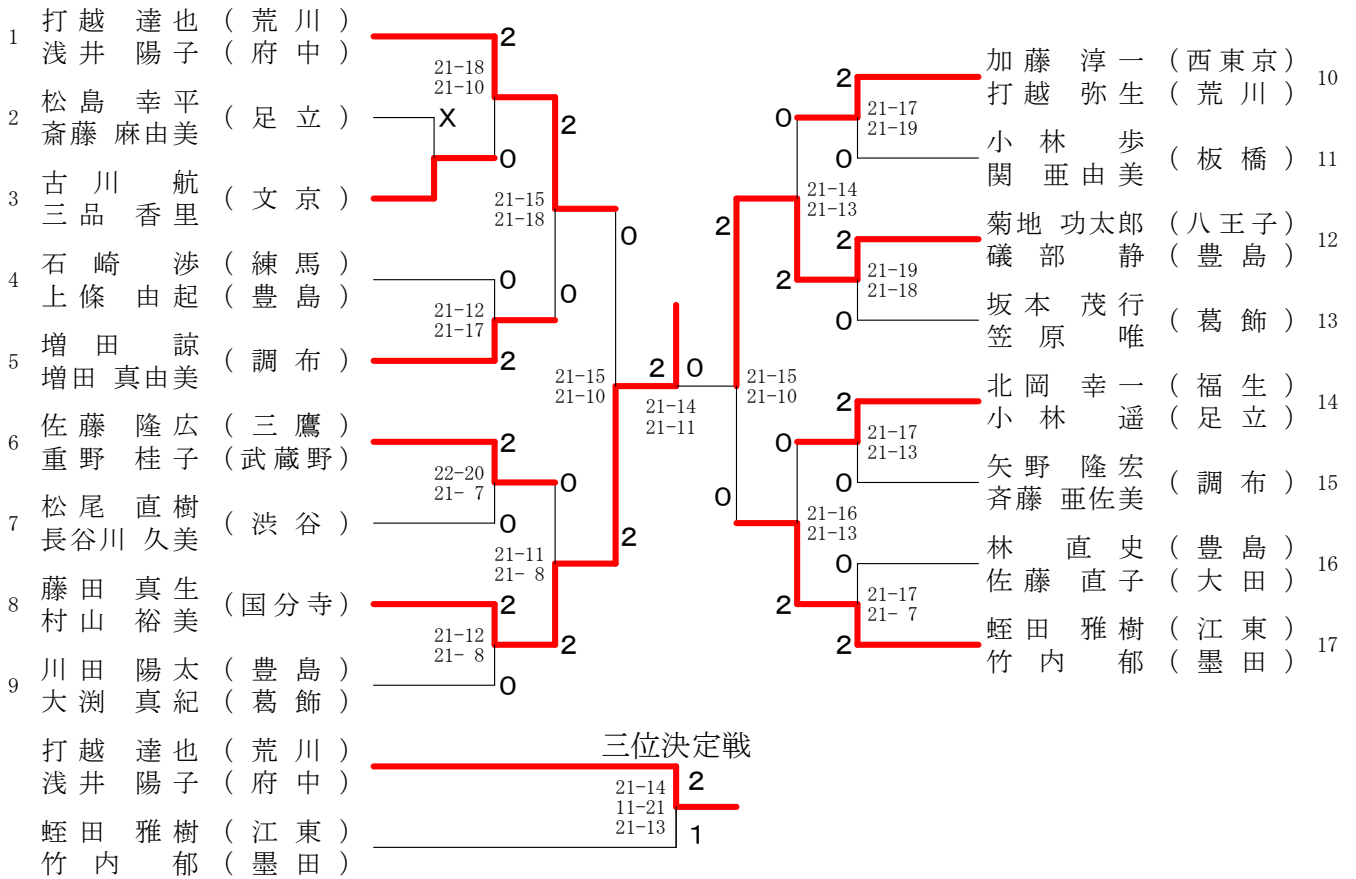

混合ダブルス一般の部

1	小池 直樹 (国分寺)	2	福井 剛士 (江東)	21
	財津 穂 (中央)	21-15 21- 8	馬詰 由美子 (あきる野)	19-21 21-18 21-18
2	平山 直明 (新宿)	0	松原 拓己 (豊島)	22
	高田 夏鈴 (新宿)	21-11 21-18	三上 香菜 (文京)	21-15 21-12
3	鈴木 啓太 (文京)	2	下川 裕一 (台東)	23
	石井 祐宇 (文京)	21- 9 21- 6	金子 ゆかり (台東)	21-10 17-21 21- 9
4	矢澤 龍治 (武蔵野)	2	河野 弘毅 (府中)	24
	小河 未野 (武蔵野)	0	河野 滯 (渋谷)	21-14 21-11
5	森 一輝 (墨田)	X	平川 大貴 (中央)	25
	森 江里奈 (墨田)	21-10 21-12	中井川 夏美 (杉並)	21-18 21-18
6	小笠原 浩二 (葛飾)	1	岡本 歩日野 (港)	26
	吉川 穂香 (調布)	21-17 17-21 21-18	前田 弥生 (文京)	21-19 18-21 21-15
7	宮原 亮太 (江東)	2	井浦 太郎 (調布)	27
	菅野 美香 (台東)	0	東島 結菜 (三鷹)	21-13 21-10
8	藤森 俊和 (府中)	1	武田 智博 (板橋)	28
	柳井 友里 (府中)	21-13 23-21	鈴木 瑠奈 (葛飾)	21- 9 21-16
9	大河原 正晴 (小平)	0	畑中 健祐 (町田)	29
	小野寺 香菜 (中央)	21-15 9-21 21-19	中塚 美穂	21- 7 21-17
10	望月 聖裕 (豊島)	2	福嶋 友朗 (足立)	30
	伊藤 華子 (杉並)	21-11 21- 7	明田 由佳 (国分寺)	21-14 14-21 28-26
11	村本 亮汰 (練馬)	2	弦 卷 貴之 (中央)	31
	井筒 恵理子 (港)	22-20 7-21 21- 9	高野 美咲 (世田谷)	21-17 21-12
12	武田 直人 (調布)	2	祝 恭介 (調布)	32
	谷野 葵 (調布)	21-14 17-21 21-17	松田 海香 (調布)	19-21 23-21 21-19
13	山本 享佑 (江東)	1	菅原 博文 (杉並)	33
	今 愛 (文京)	17-21 21-17 21-12	宮地 杏奈 (荒川)	22-20 21-18
14	木村 裕也 (葛飾)	0	鍋島 光次 (葛飾)	34
	目崎 なつみ (台東)	22-20 24-22	猪狩 苑子 (葛飾)	17-21 21- 6 21-15
15	河原 大樹 (中央)	2	神戸 貴也 (江東)	35
	前田 悠希 (中央)	21-12 21-14	広瀬 永 (文京)	21-14 18-21 21-16
16	藤野 紘史 (国分寺)	2	平田 昇 (練馬)	36
	小池 織恵 (国分寺)	12-21 21-16 24-22	森 朝香 (中央)	21-18 21-19
17	大平 洸輝 (西東京)	1	水島 浩太郎 (江東)	37
	竹内 美帆 (板橋)	21-16 21- 7	奥村 祐紀 (国分寺)	21-14 21- 9
18	菅原 栄史 (渋谷)	2	高柳 海斗 (渋谷)	38
	北 はるな (中央)	21-12 21-17	金 希玲 (豊島)	23-21 21- 8
19	武藤 慎也 (世田谷)	0	中島 伸 (杉並)	39
	佐久間 瞳 (杉並)	21-10 21-12	川上 真季 (板橋)	21- 8 21-11
20	齋藤 謙太 (江東)	2	井手 和宏 (調布)	40
	甲斐 妃美子 (足立)	2	加藤 香織 (西東京)	

三位決定戦

小池 直樹 (国分寺)	2
財津 穂 (中央)	21-10 21-14
福嶋 友朗 (足立)	0
明田 由佳 (国分寺)	

混合ダブルス 30才の部

混合ダブルス 35才の部

混合ダブルス40才の部

混合ダブルス45才の部

混合ダブルス50才の部

三位決定戦

混合ダブルス55才の部

三位決定戦

混合ダブルス 60才の部

混合ダブルス 65才の部

混合ダブルス 70才の部