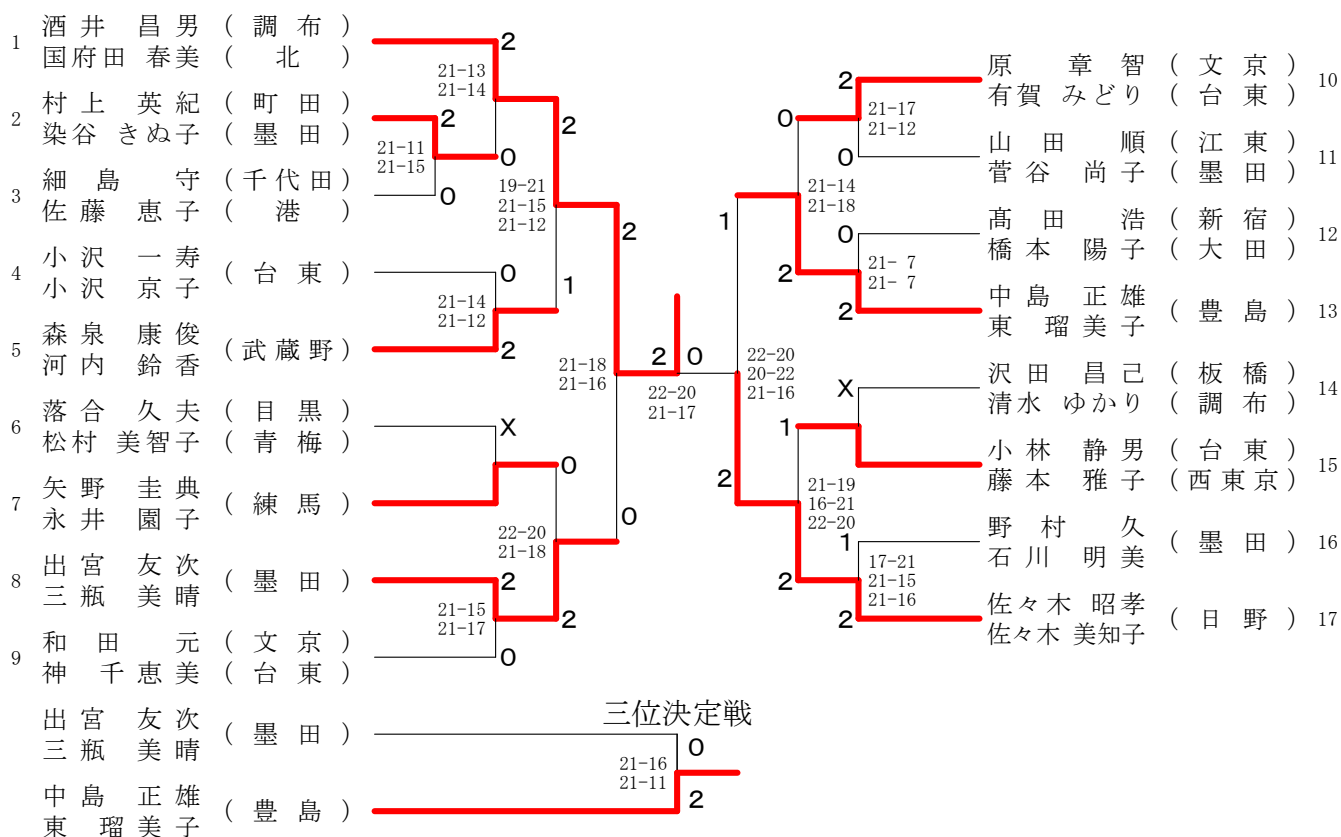

混合ダブルス一般の部

1	小池 直樹 (国分寺)	2	福井 剛士 (江東)	21
	財津 穂 (中央)	21-15 21- 8	馬詰 由美子 (あきる野)	19-21 21-18 21-18
2	平山 直明 (新宿)	0	松原 拓己 (豊島)	22
	高田 夏鈴 (新宿)	21-11 21-18	三上 香菜 (文京)	21-15 21-12
3	鈴木 啓太 (文京)	2	下川 裕一 (台東)	23
	石井 祐宇 (文京)	21- 9 21- 6	金子 ゆかり (台東)	21-10 17-21 21- 9
4	矢澤 龍治 (武蔵野)	2	河野 弘毅 (府中)	24
	小河 未野 (武蔵野)	0	河野 滯 (渋谷)	21-14 21-11
5	森 一輝 (墨田)	X	平川 大貴 (中央)	25
	森 江里奈 (墨田)	21-10 21-12	中井川 夏美 (杉並)	21-18 21-18
6	小笠原 浩二 (葛飾)	1	岡本 歩日野 (港)	26
	吉川 穂香 (調布)	21-17 17-21 21-18	前田 弥生 (文京)	21-19 18-21 21-15
7	宮原 亮太 (江東)	2	井浦 太郎 (調布)	27
	菅野 美香 (台東)	0	東島 結菜 (三鷹)	21-13 21-10
8	藤森 俊和 (府中)	1	武田 智博 (板橋)	28
	柳井 友里 (府中)	21-13 23-21	鈴木 瑠奈 (葛飾)	21- 9 21-16
9	大河原 正晴 (小平)	0	畑中 健祐 (町田)	29
	小野寺 香菜 (中央)	21-15 9-21 21-19	中塚 美穂	21- 7 21-17
10	望月 聖裕 (豊島)	2	福嶋 友朗 (足立)	30
	伊藤 華子 (杉並)	21-11 21- 7	明田 由佳 (国分寺)	21-14 14-21 28-26
11	村本 亮汰 (練馬)	2	弦 卷 貴之 (中央)	31
	井筒 恵理子 (港)	22-20 7-21 21- 9	高野 美咲 (世田谷)	21-17 21-12
12	武田 直人 (調布)	2	祝 恭介 (調布)	32
	谷野 葵 (調布)	21-14 17-21 21-17	松田 海香 (調布)	19-21 23-21 21-19
13	山本 享佑 (江東)	1	菅原 博文 (杉並)	33
	今 愛 (文京)	17-21 21-17 21-12	宮地 杏奈 (荒川)	22-20 21-18
14	木村 裕也 (葛飾)	0	鍋島 光次 (葛飾)	34
	目崎 なつみ (台東)	22-20 24-22	猪狩 苑子 (葛飾)	17-21 21- 6 21-15
15	河原 大樹 (中央)	2	神戸 貴也 (江東)	35
	前田 悠希 (中央)	21-12 21-14	広瀬 永 (文京)	21-14 18-21 21-16
16	藤野 紘史 (国分寺)	2	平田 昇 (練馬)	36
	小池 織恵 (国分寺)	12-21 21-16 24-22	森 朝香 (中央)	21-18 21-19
17	大平 洸輝 (西東京)	1	水島 浩太郎 (江東)	37
	竹内 美帆 (板橋)	21-16 21- 7	奥村 祐紀 (国分寺)	21-14 21- 9
18	菅原 栄史 (渋谷)	2	高柳 海斗 (渋谷)	38
	北 はるな (中央)	21-12 21-17	金 希玲 (豊島)	23-21 21- 8
19	武藤 慎也 (世田谷)	0	中島 伸 (杉並)	39
	佐久間 瞳 (杉並)	21-10 21-12	川上 真季 (板橋)	21- 8 21-11
20	齋藤 謙太 (江東)	2	井手 和宏 (調布)	40
	甲斐 妃美子 (足立)	2	加藤 香織 (西東京)	

三位決定戦

小池 直樹 (国分寺)	2
財津 穂 (中央)	21-10 21-14
福嶋 友朗 (足立)	0
明田 由佳 (国分寺)	

混合ダブルス 30才の部

混合ダブルス 35才の部

混合ダブルス40才の部

混合ダブルス45才の部

混合ダブルス50才の部

三位決定戦

混合ダブルス55才の部

三位決定戦

混合ダブルス 60才の部

混合ダブルス 65才の部

混合ダブルス 70才の部