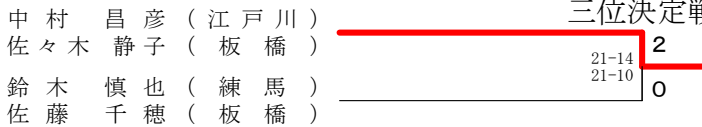

三位決定戦

小池 直樹 (国分寺)	2
財津 穂 (中央)	21-10 21-14
福嶋 友朗 (足立)	0
明田 由佳 (国分寺)	

混合ダブルス 30才の部

混合ダブルス 35才の部

混合ダブルス40才の部

混合ダブルス45才の部

混合ダブルス50才の部

三位決定戦