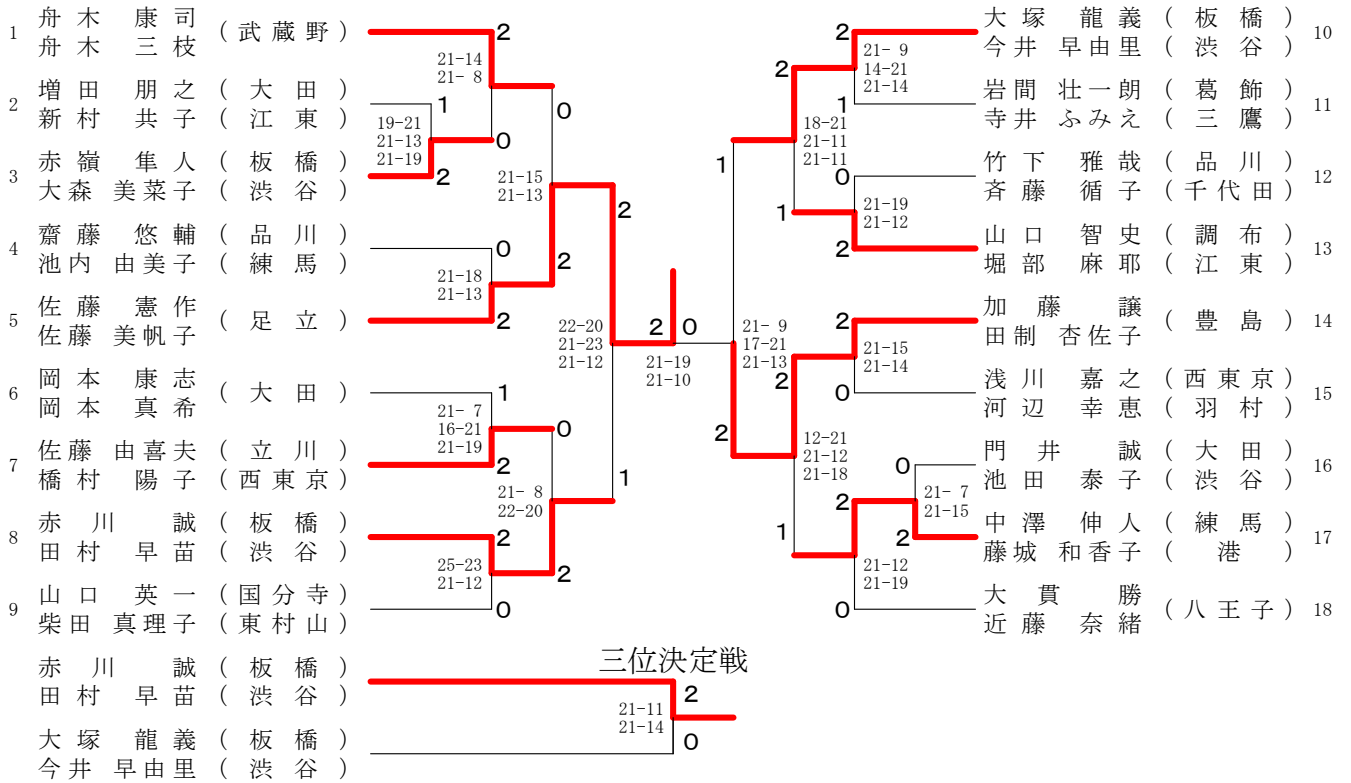

混合ダブルス一般の部

1	小池 直樹 (国分寺)	2	福井 剛士 (江東)	21
	財津 穂 (中央)	21-15 21- 8	馬詰 由美子 (あきる野)	19-21 21-18 21-18
2	平山 直明 (新宿)	0	松原 拓己 (豊島)	22
	高田 夏鈴 (新宿)	21-11 21-18	三上 香菜 (文京)	21-15 21-12
3	鈴木 啓太 (文京)	2	下川 裕一 (台東)	23
	石井 祐宇 (文京)	21- 9 21- 6	金子 ゆかり (台東)	21-10 17-21 21- 9
4	矢澤 龍治 (武蔵野)	2	河野 弘毅 (府中)	24
	小河 未野 (武蔵野)	0	河野 滯 (渋谷)	21-14 21-11
5	森 一輝 (墨田)	X	平川 大貴 (中央)	25
	森 江里奈 (墨田)	21-10 21-12	中井川 夏美 (杉並)	21-18 21-18
6	小笠原 浩二 (葛飾)	1	岡本 歩日野 (港)	26
	吉川 穂香 (調布)	21-17 17-21 21-18	前田 弥生 (文京)	21-19 18-21 21-15
7	宮原 亮太 (江東)	2	井浦 太郎 (調布)	27
	菅野 美香 (台東)	0	東島 結菜 (三鷹)	21-13 21-10
8	藤森 俊和 (府中)	1	武田 智博 (板橋)	28
	柳井 友里 (府中)	21-13 23-21	鈴木 瑠奈 (葛飾)	21- 9 21-16
9	大河原 正晴 (小平)	0	畑中 健祐 (町田)	29
	小野寺 香菜 (中央)	21-15 9-21 21-19	中塚 美穂	21- 7 21-17
10	望月 聖裕 (豊島)	2	福嶋 友朗 (足立)	30
	伊藤 華子 (杉並)	21-11 21- 7	明田 由佳 (国分寺)	21-14 14-21 28-26
11	村本 亮汰 (練馬)	2	弦 卷 貴之 (中央)	31
	井筒 恵理子 (港)	22-20 7-21 21- 9	高野 美咲 (世田谷)	21-17 21-12
12	武田 直人 (調布)	2	祝 恭介 (調布)	32
	谷野 葵 (調布)	21-14 17-21 21-17	松田 海香 (調布)	19-21 23-21 21-19
13	山本 享佑 (江東)	1	菅原 博文 (杉並)	33
	今 愛 (文京)	17-21 21-17 21-12	宮地 杏奈 (荒川)	22-20 21-18
14	木村 裕也 (葛飾)	0	鍋島 光次 (葛飾)	34
	目崎 なつみ (台東)	22-20 24-22	猪狩 苑子 (葛飾)	17-21 21- 6 21-15
15	河原 大樹 (中央)	2	神戸 貴也 (江東)	35
	前田 悠希 (中央)	21-12 21-14	広瀬 永 (文京)	21-14 18-21 21-16
16	藤野 紘史 (国分寺)	2	平田 昇 (練馬)	36
	小池 織恵 (国分寺)	12-21 21-16 24-22	森 朝香 (中央)	21-18 21-19
17	大平 洸輝 (西東京)	1	水島 浩太郎 (江東)	37
	竹内 美帆 (板橋)	21-16 21- 7	奥村 祐紀 (国分寺)	21-14 21- 9
18	菅原 栄史 (渋谷)	2	高柳 海斗 (渋谷)	38
	北 はるな (中央)	21-12 21-17	金 希玲 (豊島)	23-21 21- 8
19	武藤 慎也 (世田谷)	0	中島 伸 (杉並)	39
	佐久間 瞳 (杉並)	21-10 21-12	川上 真季 (板橋)	21- 8 21-11
20	齋藤 謙太 (江東)	2	井手 和宏 (調布)	40
	甲斐 妃美子 (足立)	2	加藤 香織 (西東京)	

三位決定戦

小池 直樹 (国分寺)	2
財津 穂 (中央)	21-10 21-14
福嶋 友朗 (足立)	0
明田 由佳 (国分寺)	

混合ダブルス 30才の部

混合ダブルス 35才の部

混合ダブルス40才の部

混合ダブルス45才の部

混合ダブルス50才の部

三位決定戦

混合ダブルス55才の部

三位決定戦

混合ダブルス 60才の部

混合ダブルス 65才の部

混合ダブルス 70才の部