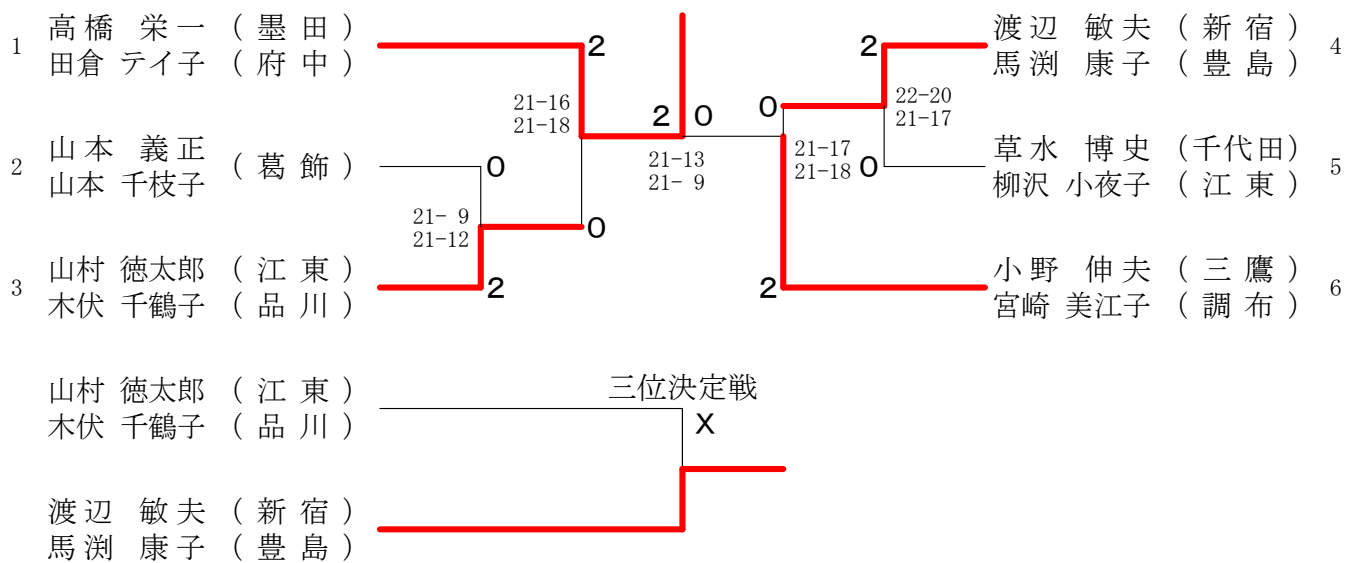

混合ダブルス55才の部

三位決定戦

混合ダブルス 60才の部

混合ダブルス 65才の部

混合ダブルス 70才の部