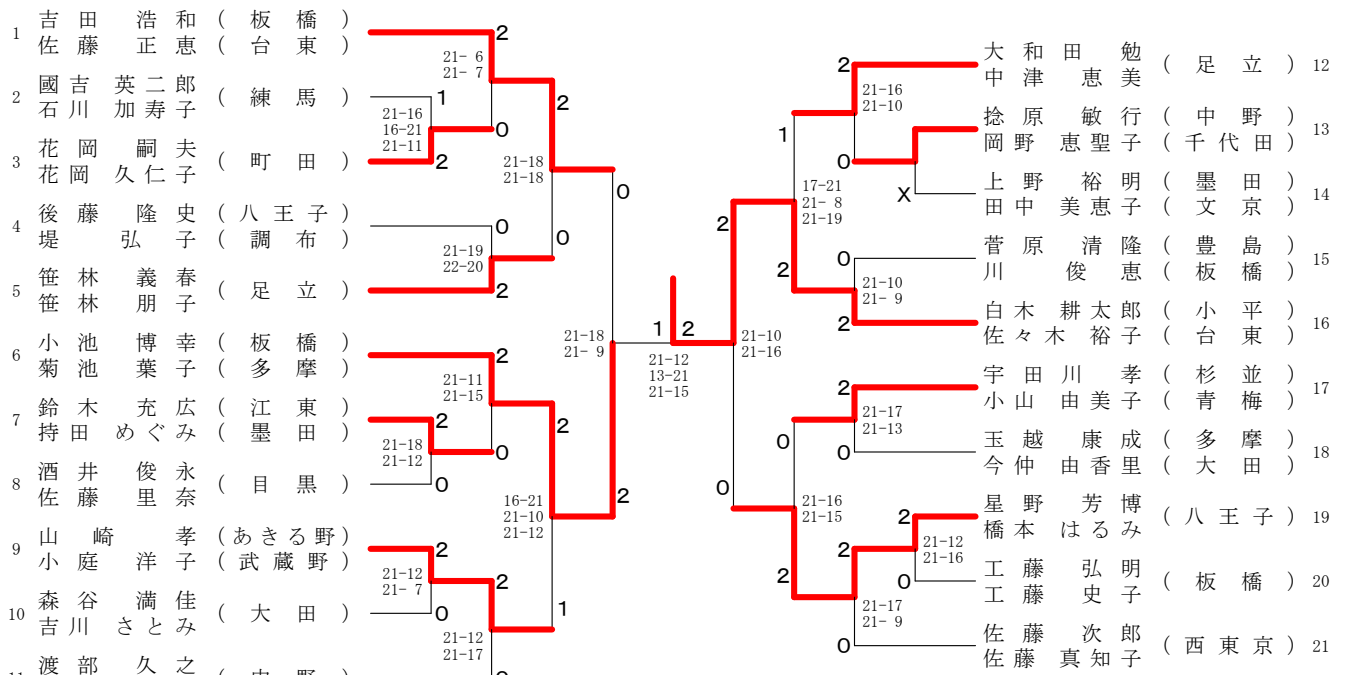

混合ダブルス一般の部

1	小池 直樹 (国分寺)	2	福井 剛士 (江東)	21
	財津 穂 (中央)	21-15 21- 8	馬詰 由美子 (あきる野)	19-21 21-18 21-18
2	平山 直明 (新宿)	0	松原 拓己 (豊島)	22
	高田 夏鈴 (新宿)	21-11 21-18	三上 香菜 (文京)	21-15 21-12
3	鈴木 啓太 (文京)	2	下川 裕一 (台東)	23
	石井 祐宇 (文京)	21- 9 21- 6	金子 ゆかり (台東)	21-10 17-21 21- 9
4	矢澤 龍治 (武蔵野)	2	河野 弘毅 (府中)	24
	小河 未野 (武蔵野)	0	河野 滯 (渋谷)	21-14 21-11
5	森 一輝 (墨田)	X	平川 大貴 (中央)	25
	森 江里奈 (墨田)	21-10 21-12	中井川 夏美 (杉並)	21-18 21-18
6	小笠原 浩二 (葛飾)	1	岡本 歩日野 (港)	26
	吉川 穂香 (調布)	21-17 17-21 21-18	前田 弥生 (文京)	21-19 18-21 21-15
7	宮原 亮太 (江東)	2	井浦 太郎 (調布)	27
	菅野 美香 (台東)	0	東島 結菜 (三鷹)	21-13 21-10
8	藤森 俊和 (府中)	1	武田 智博 (板橋)	28
	柳井 友里 (府中)	21-13 23-21	鈴木 瑠奈 (葛飾)	21- 9 21-16
9	大河原 正晴 (小平)	0	畑中 健祐 (町田)	29
	小野寺 香菜 (中央)	21-15 9-21 21-19	中塚 美穂	21- 7 21-17
10	望月 聖裕 (豊島)	2	福嶋 友朗 (足立)	30
	伊藤 華子 (杉並)	21-11 21- 7	明田 由佳 (国分寺)	21-14 14-21 28-26
11	村本 亮汰 (練馬)	2	弦 卷 貴之 (中央)	31
	井筒 恵理子 (港)	22-20 7-21 21- 9	高野 美咲 (世田谷)	21-17 21-12
12	武田 直人 (調布)	2	祝 恭介 (調布)	32
	谷野 葵 (調布)	21-14 17-21 21-17	松田 海香 (調布)	19-21 23-21 21-19
13	山本 享佑 (江東)	1	菅原 博文 (杉並)	33
	今 愛 (文京)	17-21 21-17 21-12	宮地 杏奈 (荒川)	22-20 21-18
14	木村 裕也 (葛飾)	0	鍋島 光次 (葛飾)	34
	目崎 なつみ (台東)	22-20 24-22	猪狩 苑子 (葛飾)	17-21 21- 6 21-15
15	河原 大樹 (中央)	2	神戸 貴也 (江東)	35
	前田 悠希 (中央)	21-12 21-14	広瀬 永 (文京)	21-14 18-21 21-16
16	藤野 紘史 (国分寺)	2	平田 昇 (練馬)	36
	小池 織恵 (国分寺)	12-21 21-16 24-22	森 朝香 (中央)	21-18 21-19
17	大平 洸輝 (西東京)	1	水島 浩太郎 (江東)	37
	竹内 美帆 (板橋)	21-16 21- 7	奥村 祐紀 (国分寺)	21-14 21- 9
18	菅原 栄史 (渋谷)	2	高柳 海斗 (渋谷)	38
	北 はるな (中央)	21-12 21-17	金 希玲 (豊島)	23-21 21- 8
19	武藤 慎也 (世田谷)	0	中島 伸 (杉並)	39
	佐久間 瞳 (杉並)	21-10 21-12	川上 真季 (板橋)	21- 8 21-11
20	齋藤 謙太 (江東)	2	井手 和宏 (調布)	40
	甲斐 妃美子 (足立)	2	加藤 香織 (西東京)	

三位決定戦

小池 直樹 (国分寺)	2
財津 穂 (中央)	21-10 21-14
福嶋 友朗 (足立)	0
明田 由佳 (国分寺)	

混合ダブルス 30才の部

混合ダブルス 35才の部

混合ダブルス40才の部

混合ダブルス45才の部

混合ダブルス50才の部

三位決定戦

混合ダブルス55才の部

三位決定戦

混合ダブルス 60才の部

混合ダブルス 65才の部

混合ダブルス 70才の部