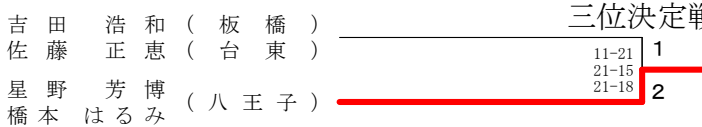

混合ダブルス50才の部

三位決定戦

混合ダブルス55才の部

三位決定戦