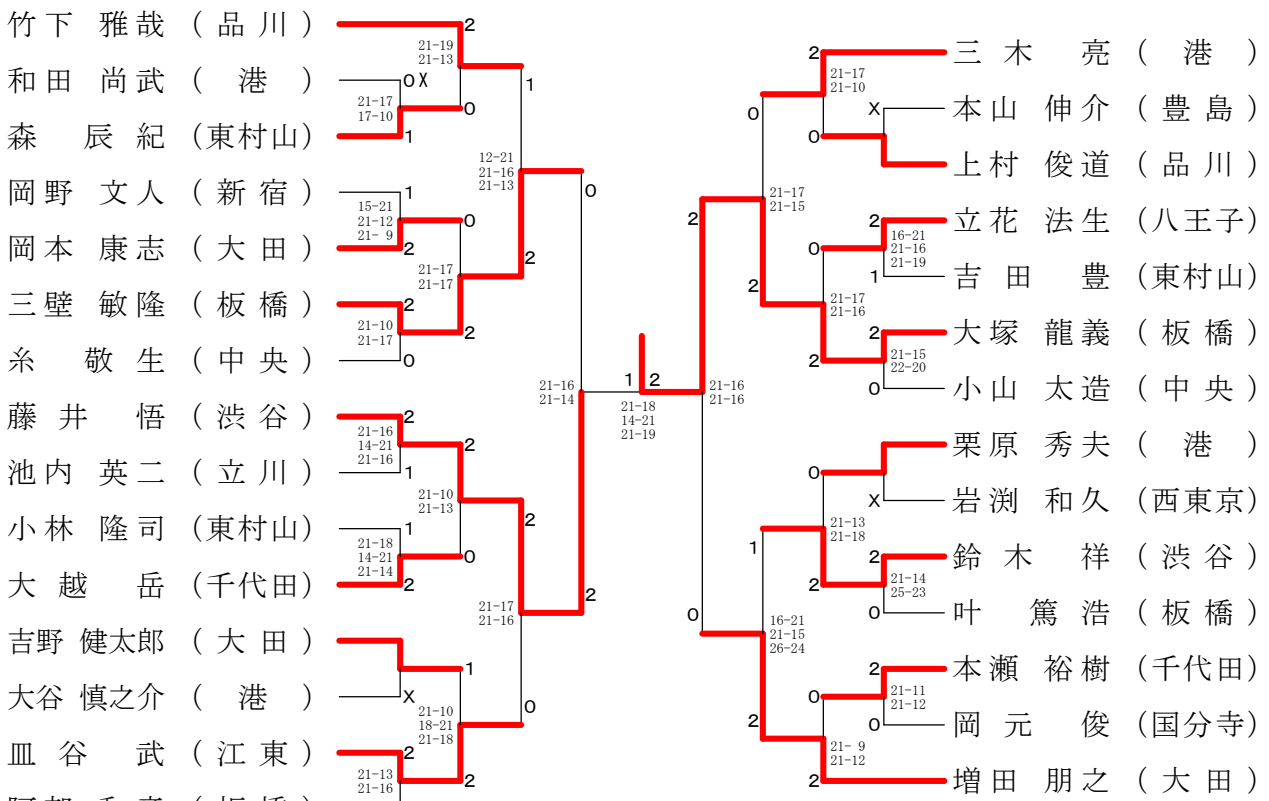

男子シングルス一般の部

三位決定戦

男子シングルス30歳以上の部

男子シングルス35歳以上の部

三位決定戦

男子シングルス40歳以上の部

三位決定戦