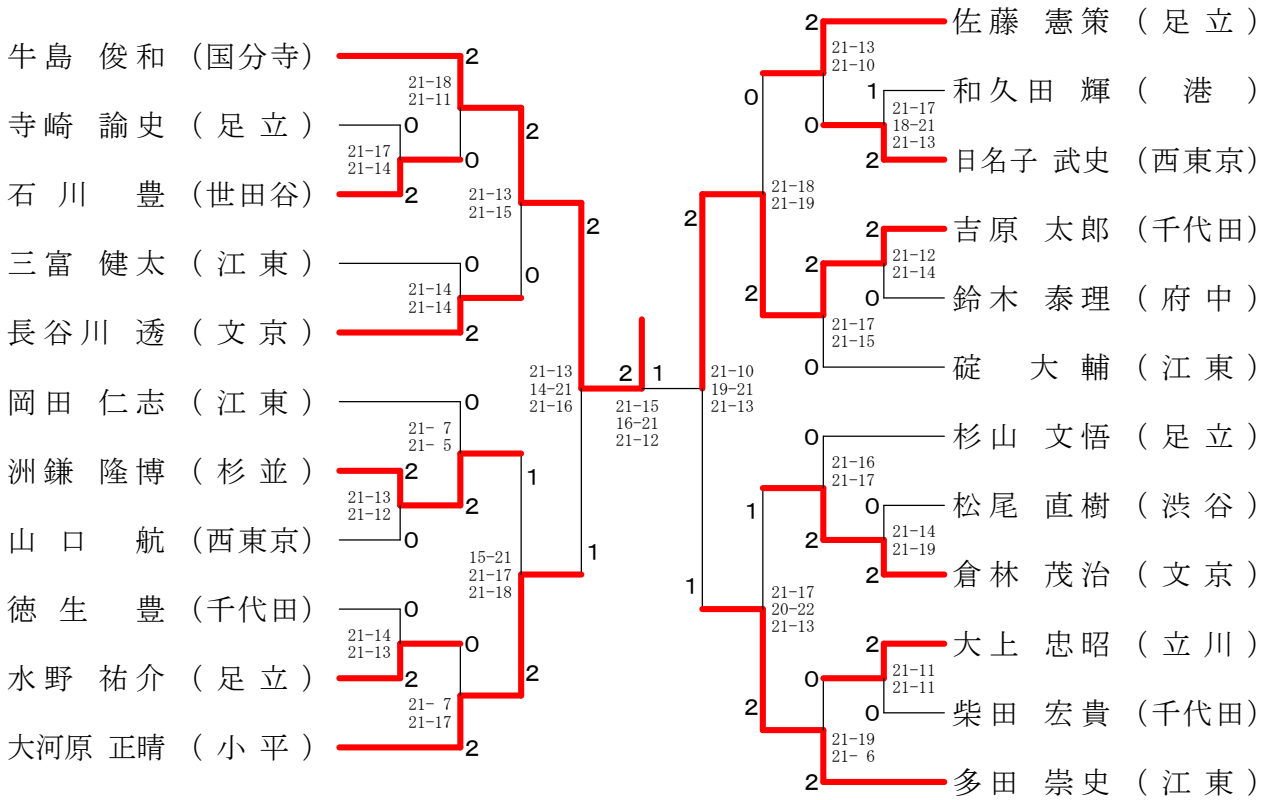

男子シングルス一般の部

三位決定戦

男子シングルス30歳以上の部

男子シングルス35歳以上の部

三位決定戦

男子シングルス40歳以上の部

三位決定戦