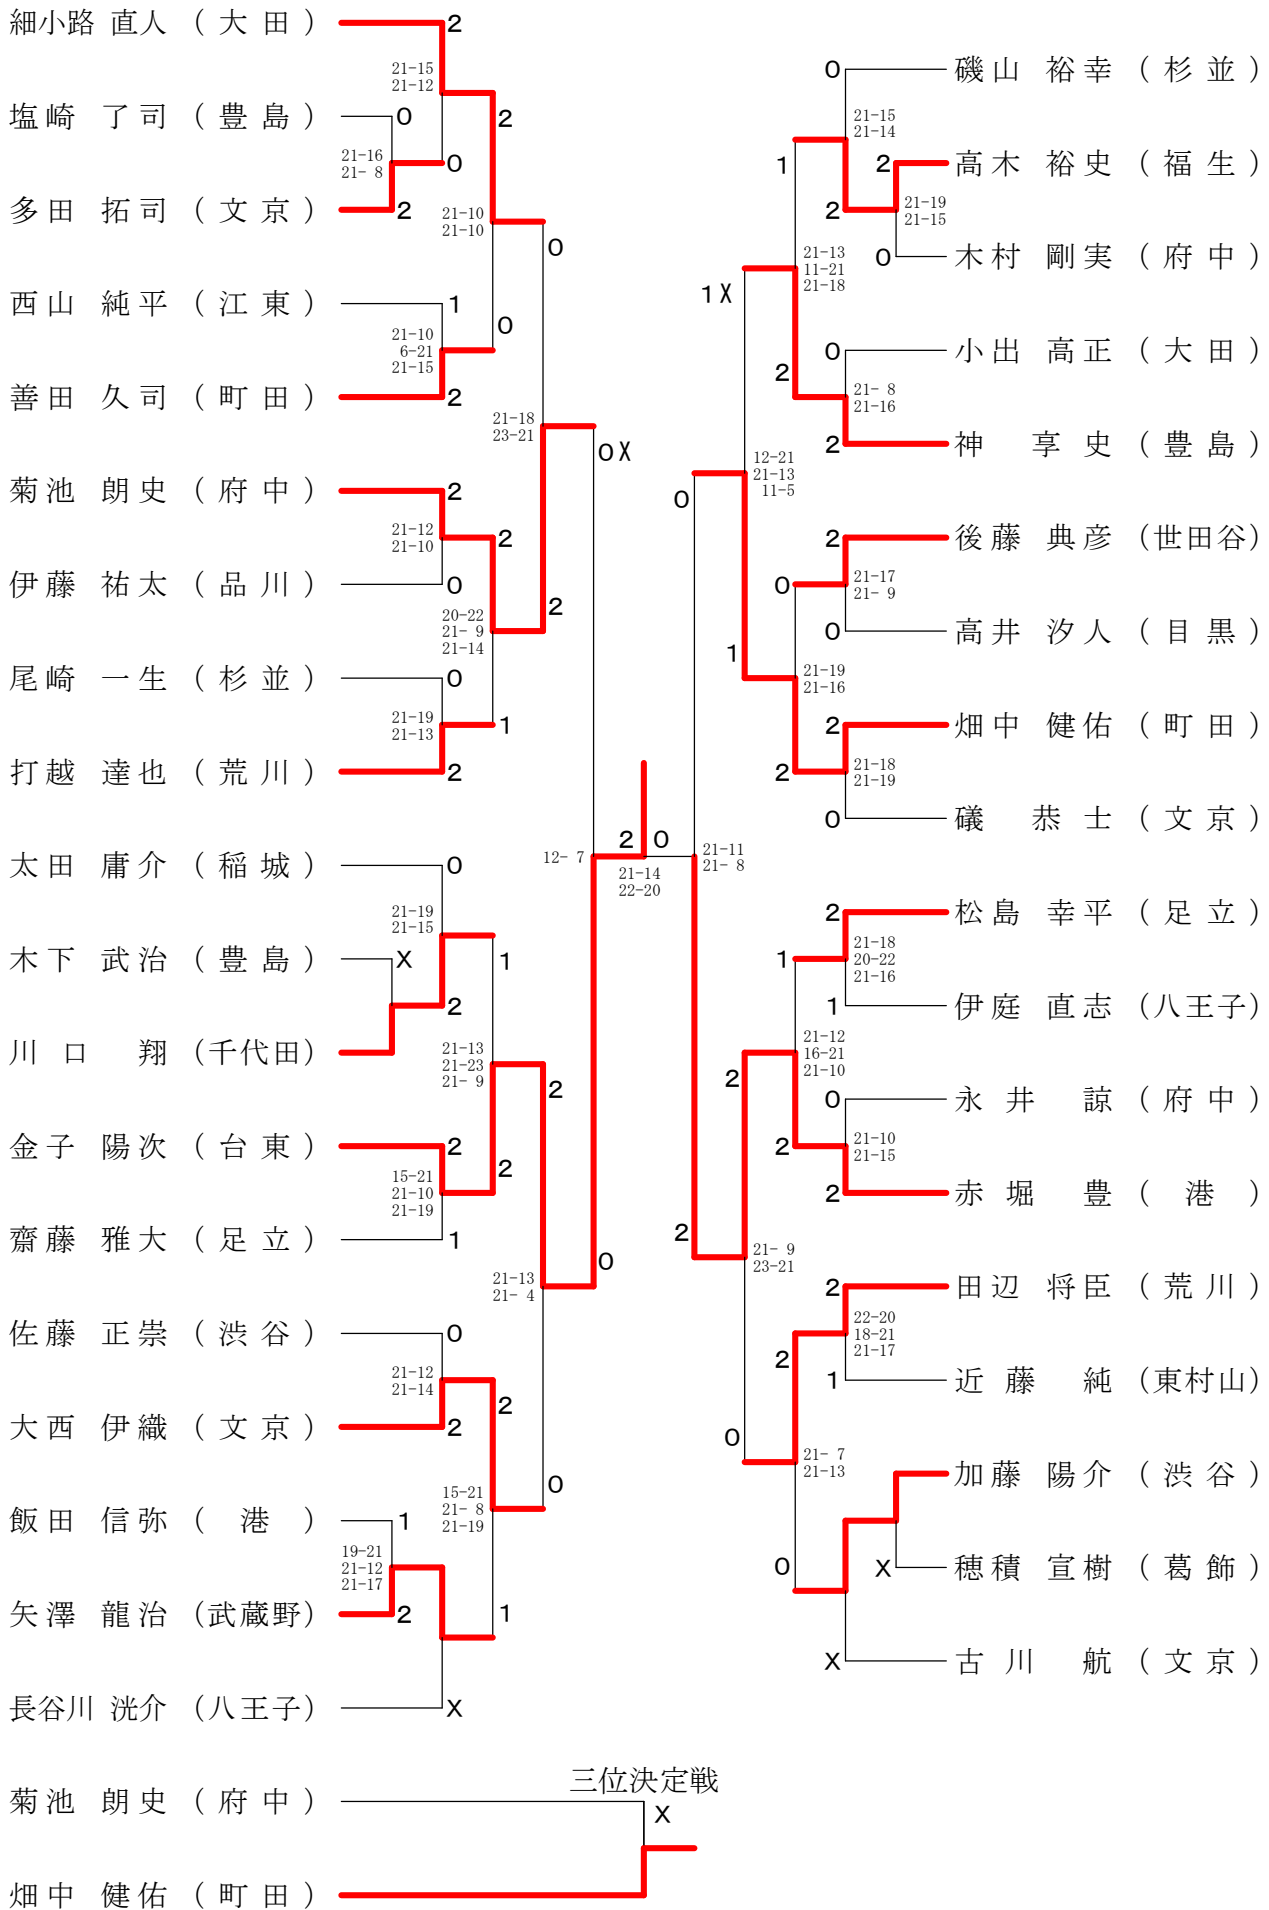

男子シングルス一般の部

三位決定戦

男子シングルス30歳以上の部

男子シングルス35歳以上の部

三位決定戦

男子シングルス40歳以上の部

三位決定戦