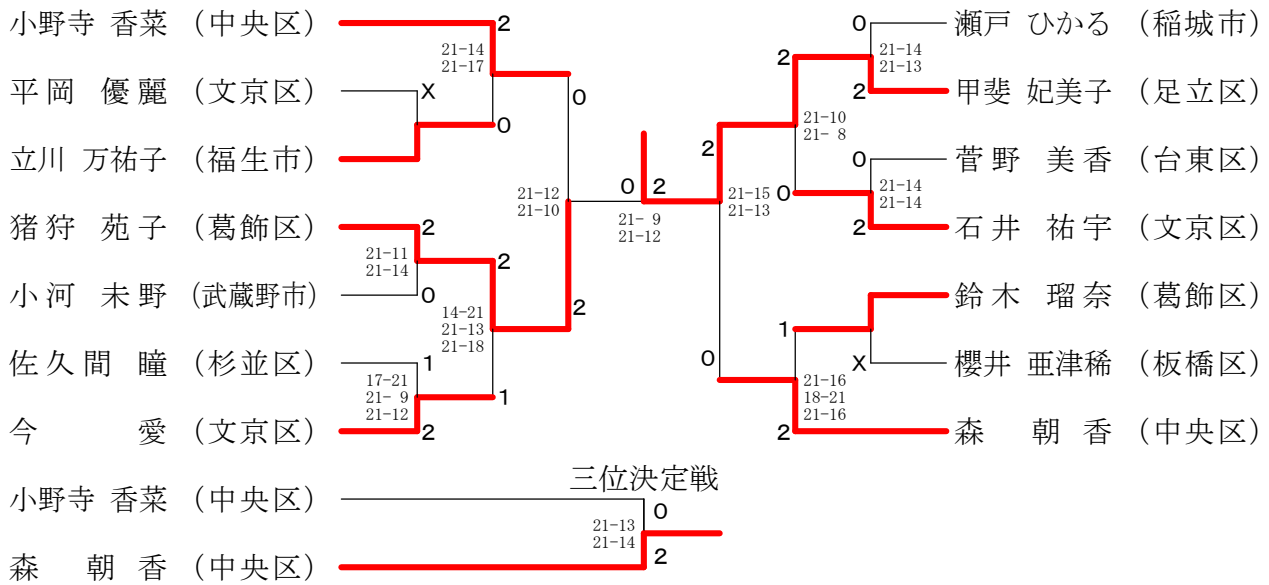

東京都シングル選手権大会

平成31年11月2日 千代田区立スポーツセンター

女子シングルス一般の部

女子シングルス30才の部

女子シングルス35才の部

女子シングルス40才の部

三位決定戦

女子シングルス45才の部

三位決定戦

女子シングルス50才の部

三位決定戦

東京都シングル選手権大会

平成31年11月2日 千代田区立スポーツセンター

女子シングルス55才の部

女子シングルス60才の部

女子シングルス70才の部