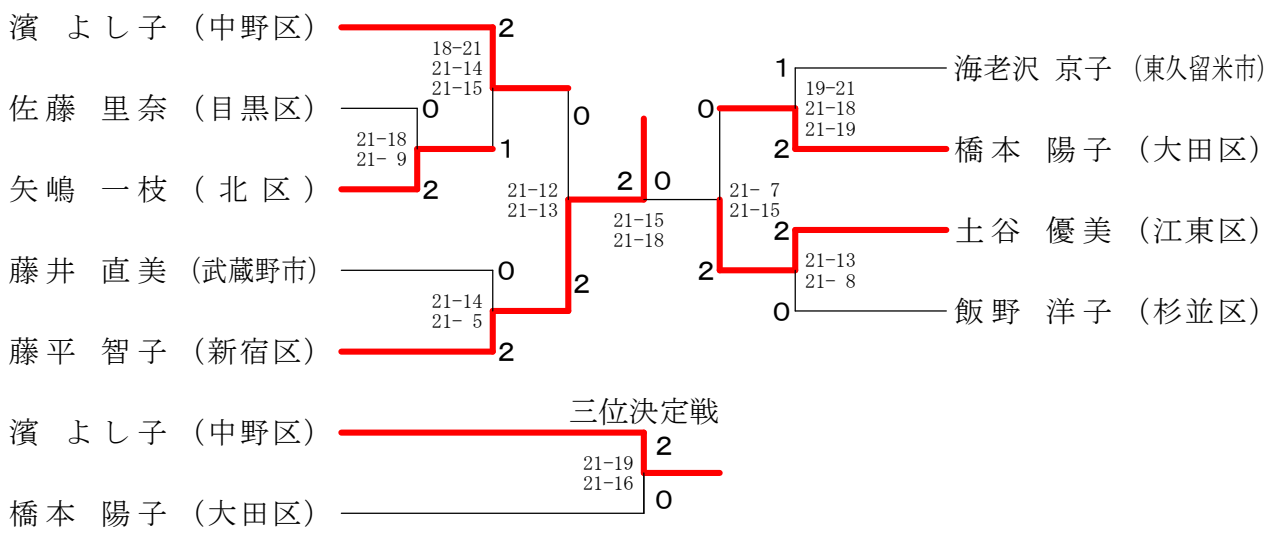

三位決定戦

女子シングルス50才の部

三位決定戦

東京都シングル選手権大会

平成31年11月2日 千代田区立スポーツセンター

女子シングルス55才の部

女子シングルス60才の部

女子シングルス70才の部