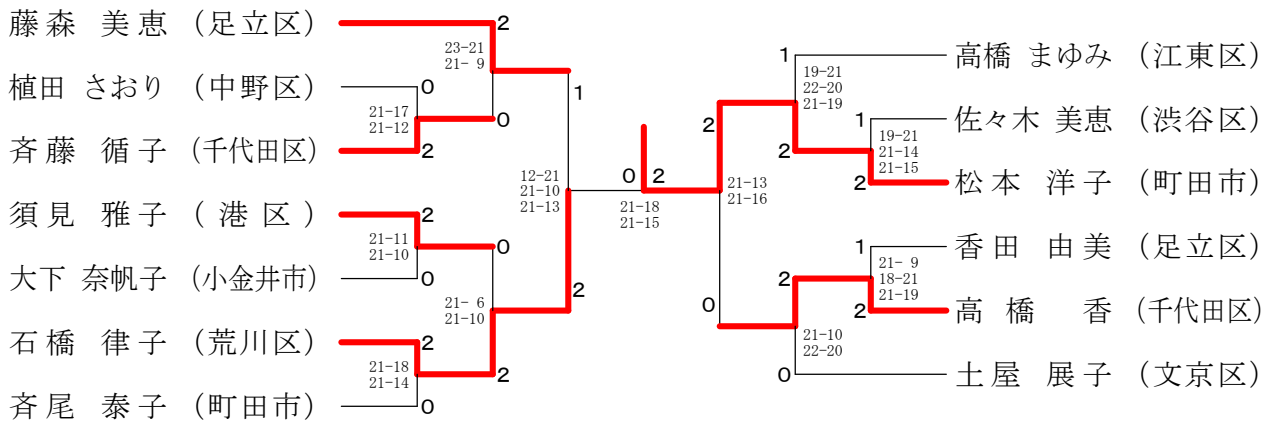

東京都シングル選手権大会

平成31年11月2日 千代田区立スポーツセンター

女子シングルス一般の部

女子シングルス30才の部

女子シングルス35才の部

女子シングルス40才の部

三位決定戦

女子シングルス45才の部

三位決定戦

女子シングルス50才の部

三位決定戦

東京都シングル選手権大会

平成31年11月2日 千代田区立スポーツセンター

女子シングルス55才の部

女子シングルス60才の部

女子シングルス70才の部