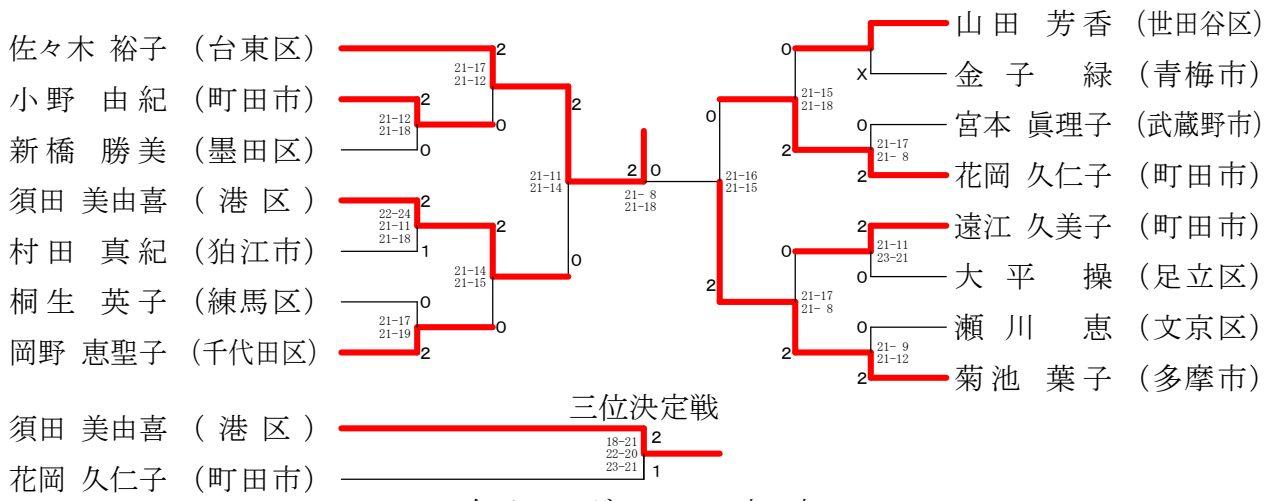

三位決定戦

女子シングルス50才の部

三位決定戦

東京都シングル選手権大会

平成31年11月2日 千代田区立スポーツセンター

女子シングルス55才の部

女子シングルス60才の部

女子シングルス70才の部