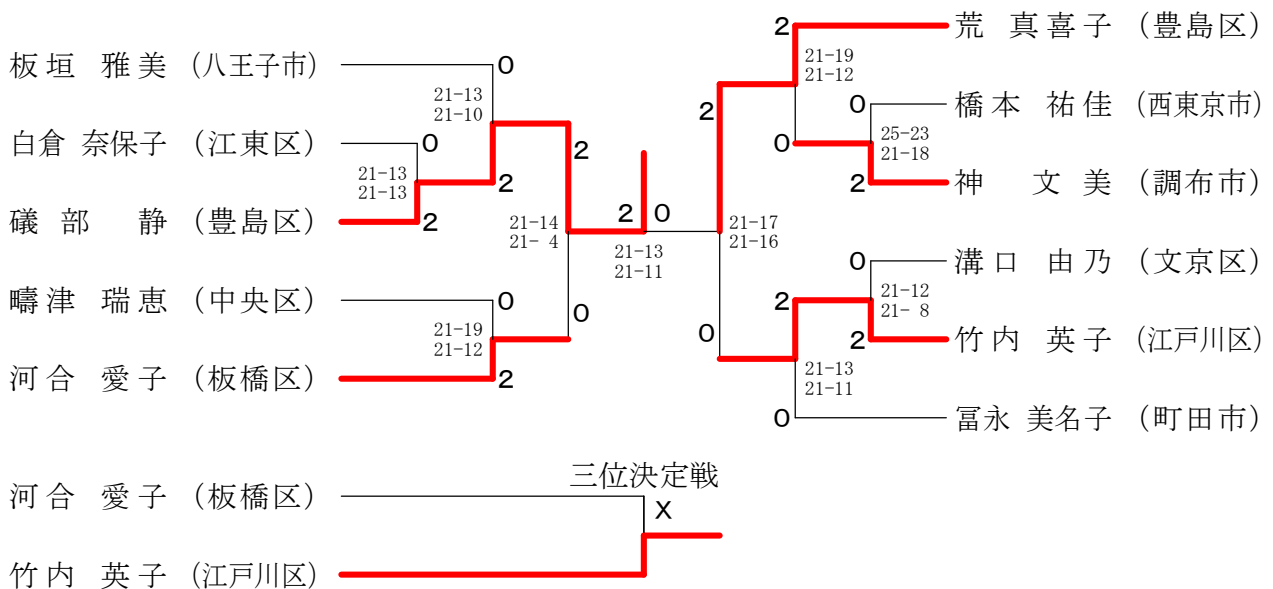

東京都シングル選手権大会

平成31年11月2日 千代田区立スポーツセンター

女子シングルス一般の部

女子シングルス30才の部

女子シングルス35才の部

女子シングルス40才の部

三位決定戦

女子シングルス45才の部

三位決定戦

女子シングルス50才の部

三位決定戦

東京都シングル選手権大会

平成31年11月2日 千代田区立スポーツセンター

女子シングルス55才の部

女子シングルス60才の部

女子シングルス70才の部