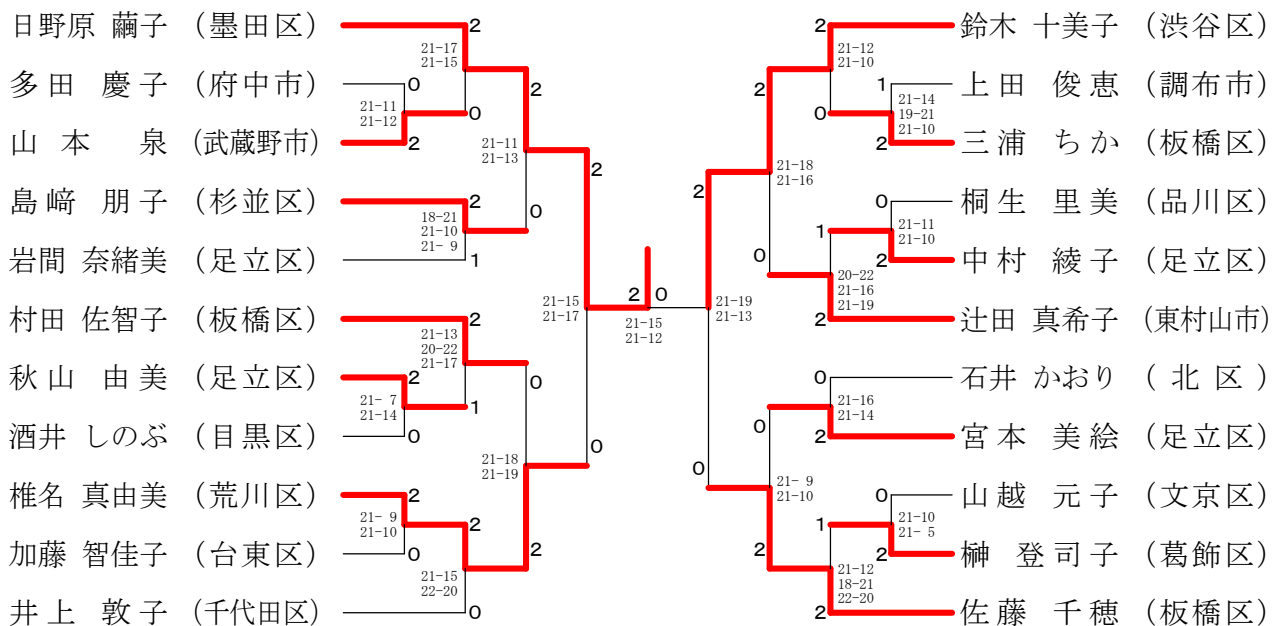

東京都シングル選手権大会

平成31年11月2日 千代田区立スポーツセンター

女子シングルス一般の部

女子シングルス30才の部

女子シングルス35才の部

女子シングルス40才の部

三位決定戦

女子シングルス45才の部

三位決定戦

女子シングルス50才の部

三位決定戦

東京都シングル選手権大会

平成31年11月2日 千代田区立スポーツセンター

女子シングルス55才の部

女子シングルス60才の部

女子シングルス70才の部