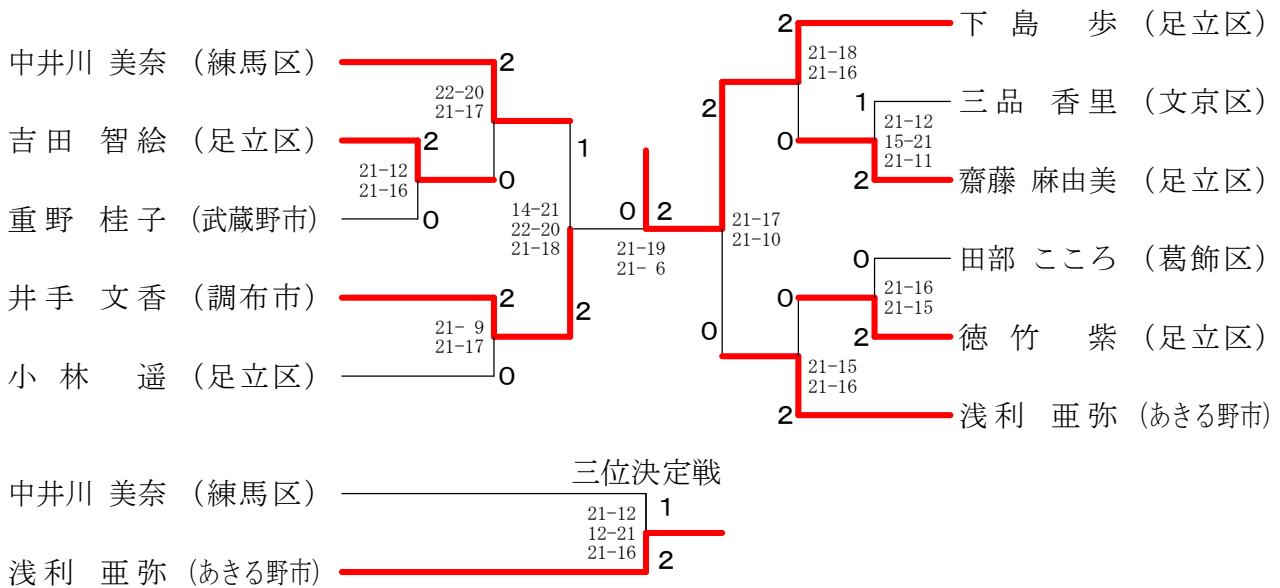

東京都シングル選手権大会

平成31年11月2日 千代田区立スポーツセンター

女子シングルス一般の部

女子シングルス30才の部

女子シングルス35才の部

女子シングルス40才の部

三位決定戦

女子シングルス45才の部

三位決定戦

女子シングルス50才の部

三位決定戦

東京都シングル選手権大会

平成31年11月2日 千代田区立スポーツセンター

女子シングルス55才の部

女子シングルス60才の部

女子シングルス70才の部