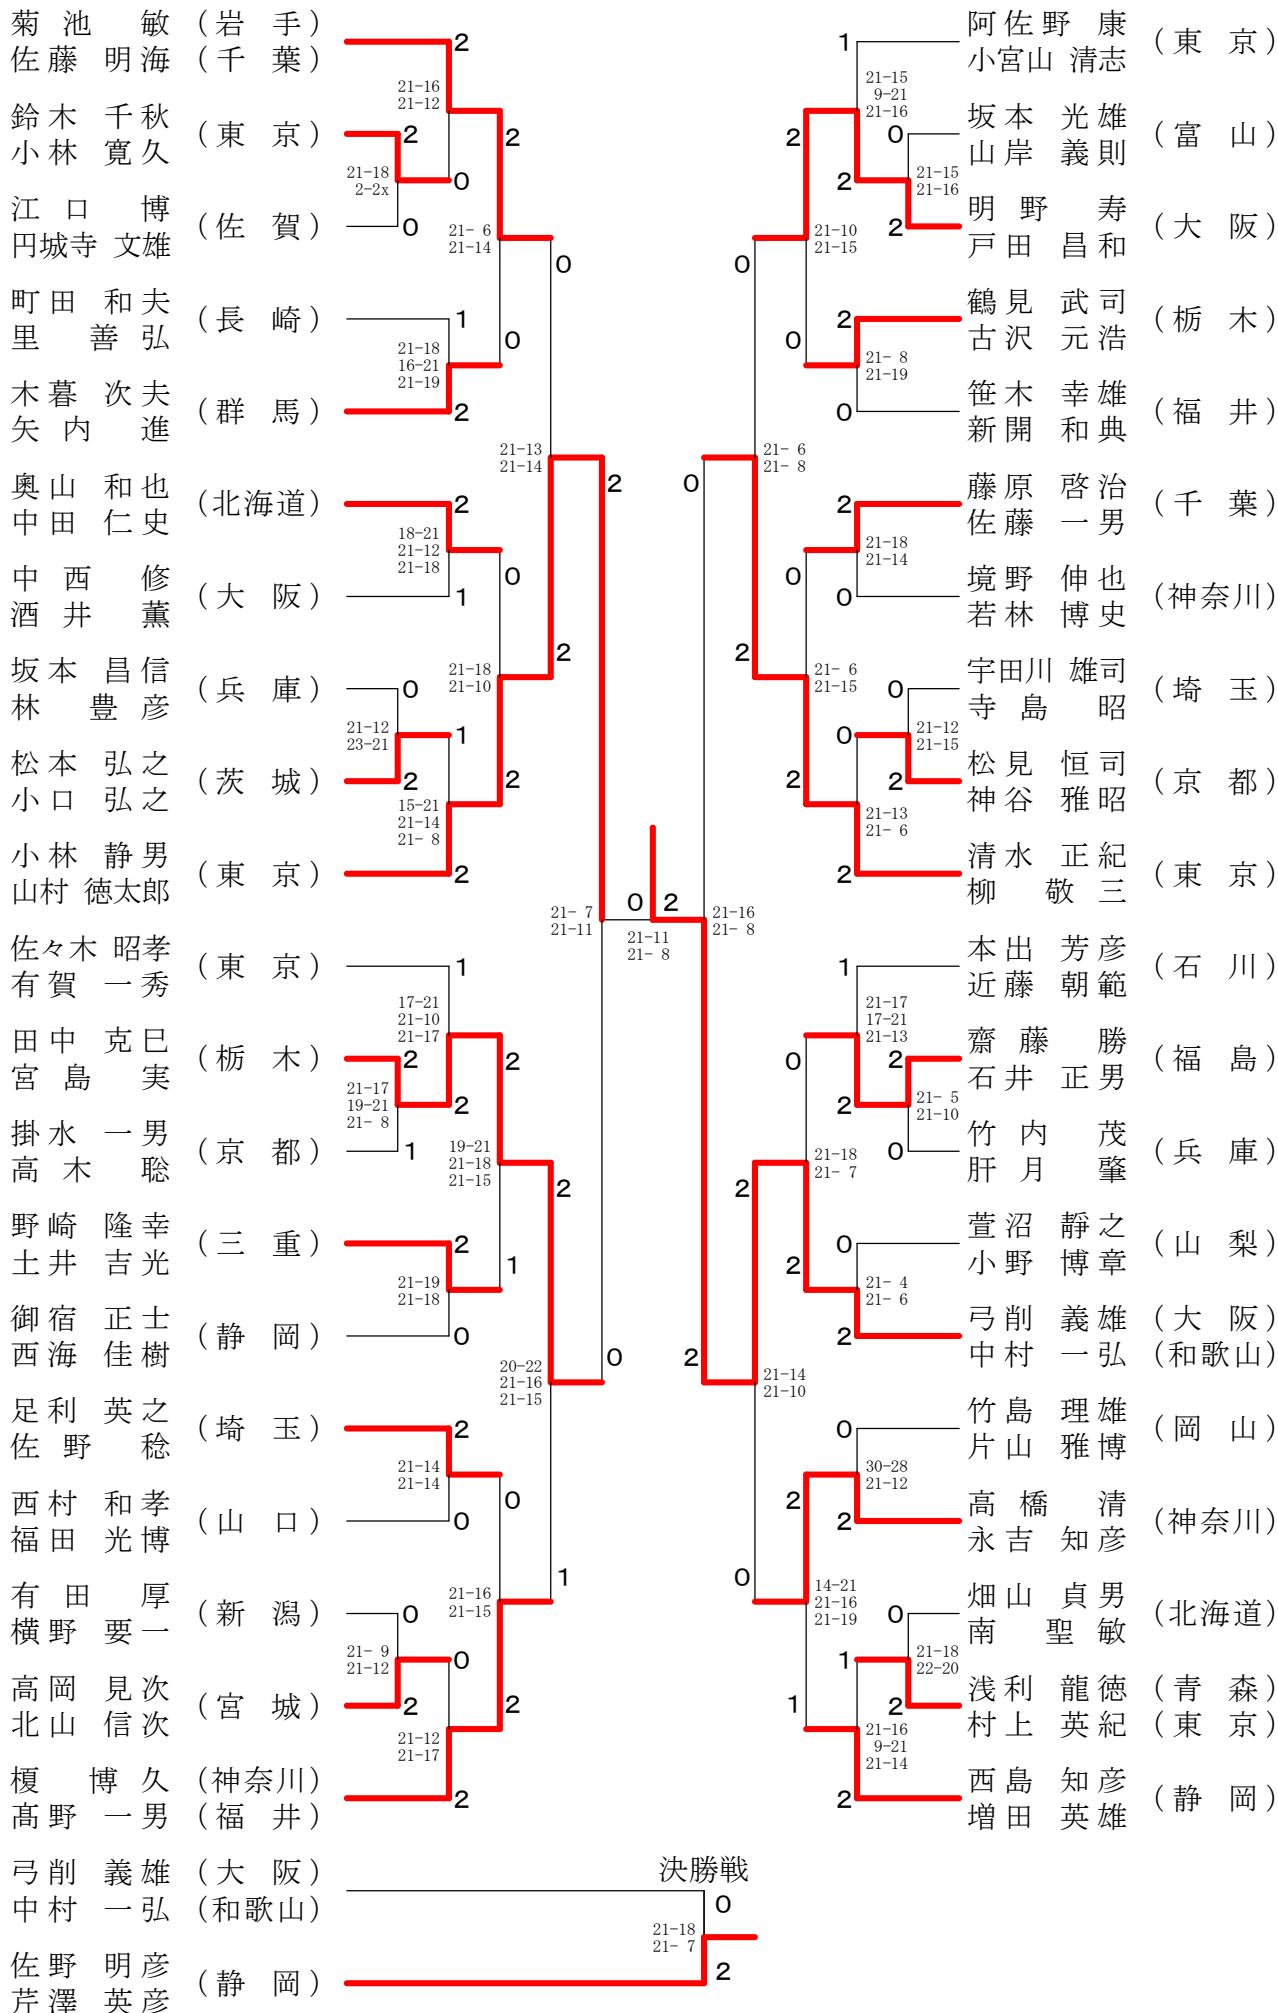

60歳以上男子ダブルス-1

60歳以上女子ダブルス

米沢 千江美 (千葉)	2									宮崎 美江子 (東京)	2									
佐藤 和美 (千葉)		21-10 21-9								西村 孝子 (三重)		2								
吉川 寿子 (茨城)	2									金上 洋子 (宮城)			21-19 21-13							
北山 みと子 (茨城)		21-23 21-8 21-14	0							土屋 記巳子 (大阪)	1									
四ツ井 瀬通子 (福井)	1									宇山 昌子 (滋賀)				X						
菅野 光代 (神奈川)		21-15 21-14								樋口 京子 (滋賀)			21-12 17-21 21-13							
飯田 綾子 (神奈川)	1									小林 裕子 (東京)										
小川 典子 (京都)		20-22 24-22 21-19	0							秋山 昭子 (神奈川)			21-10 21-14							
松宮 マチ子 (大阪)	2									内藤 美智子 (福岡)	2									
田口 幸子 (東京)		21-12 21-17								梅田 眞澄 (福岡)		2								
山田 ひとみ (東京)	2									三瓶 起佐子 (福島)			21-12 21-9							
山川 美佐江 (福島)		21-16 17-21 21-19	2							吉平 圭子 (兵庫)										
永井 香代子 (福島)	1									真鍋 絹子 (千葉)			21-15 21-11							
今泉 静子 (富山)		18-21 21-13 21-15								河野 昌子 (千葉)										
竹林 佐代子 (香川)	2									鈴木 まゆみ (神奈川)	2									
城 明美 (愛知)		21-7 21-9								塩路 雅子 (神奈川)			22-24 21-13 23-21							
佐野 信子 (愛知)	0									村上 啓子 (愛知)	2									
濱 よし子 (東京)		21-17 21-12	0							西本 民子 (愛知)			21-14 15-21 21-11							
浅見 裕子 (東京)	2									神 千恵美 (東京)										
太田 清子 (静岡)		21-18 21-19								木伏 千鶴子 (東京)										
森田 須賀子 (大阪)	2									広瀬 登喜子 (大阪)			21-18 21-16							
永吉 かをり (神奈川)		21-10 21-8	2							常行 悦子 (大阪)										
城地 マサ枝 (長崎)	0									上山 和子 (京都)			21-13 21-15							
沖田 和美 (広島)		21-7 21-3								宮本 乃里子 (京都)										
小徳 和子 (広島)	0									増田 亮子 (埼玉)			19-21 24-22 21-13							
大野 富美子 (東京)		21-13 21-8								竹田 かすみ (山梨)										
大野 明美 (東京)	1									石井 弘子 (群馬)			21-12 21-15							
増川 美子 (栃木)		21-15 14-21 21-17								西脇 ゆき江 (群馬)										
鶴見 よし子 (栃木)	2									中嶋 静子 (大阪)			21-19 21-16							
湯藤 幸子 (北海道)	0									森永 恭子 (大阪)			21-17 15-21 21-19							
日浦 幾久代 (北海道)		21-17 21-5	2							知念 小夜子 (神奈川)										
森 裕子 (神奈川)		21-10 10-21 21-15								田母神 すみ子 (神奈川)										
寺島 万里枝 (神奈川)	2									重光 香苗 (富山)			21-15 21-16							
安達 真由美 (京都)		21-17 21-4	2							米澤 利子 (富山)										
永井 祥美 (京都)	0									伊嶋 恵子 (千葉)			21-14 21-14							
木村 友子 (島根)		21-19 21-14								前田 春美 (東京)			25-23 15-21 23-21							
細木 明美 (島根)	0									新田 豊子 (香川)										
秋山 陽子 (三重)	2									新木 妙子 (熊本)										
森 多恵子 (三重)		14-21 21-11 21-15								鈴木 節子 (神奈川)			21-15 21-11							
田中 絹子 (滋賀)		19-21 21-14 21-13	0							成清 弘子 (神奈川)										
山口 幸子 (滋賀)	1									春日 純子 (東京)			21-15 22-20							
松田 久式子 (大阪)		21-17 21-8								春阿 部良子 (東京)										
澄川 稔子 (兵庫)	2									水野 良子 (愛知)			16-21 21-13 21-13							
今井 ハヤ子 (東京)		21-19 21-14	2							水倉 昌子 (愛知)										
米望 幸子 (東京)	0									大石 小夜子 (福井)			27-29 21-11 21-19							
菅 のり子 (千葉)		21-17 21-14								株本 球美 (徳島)										
高橋 靖代 (千葉)	2									乃美 喜代子 (兵庫)			19-21 21-17 21-13							
井戸 洋子 (神奈川)		16-21 21-19 21-10	0							奥 一恵 (兵庫)										
浅田 幸江 (神奈川)	1									尼崎 上照美 (京都)			18-21 21-13 21-16							
矢代 信子 (東京)		21-13 21-10								市田 礼子 (東京)										
田倉 ティ子 (東京)	2									梯 栄子 (東京)			21-9 21-11							