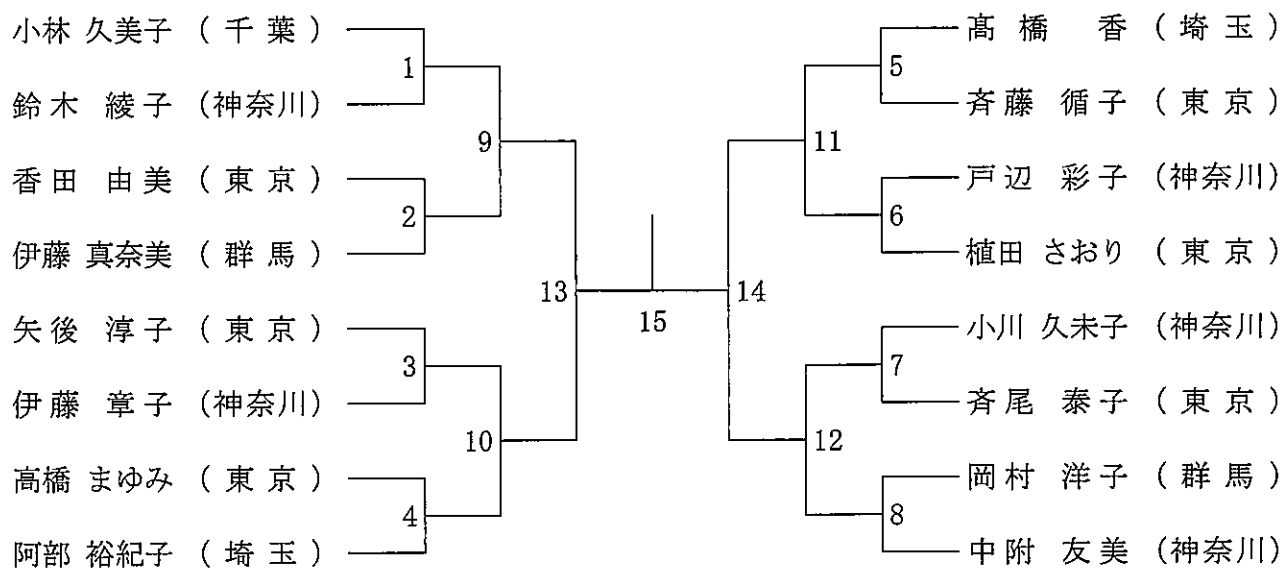

45歳以上女子シングルス