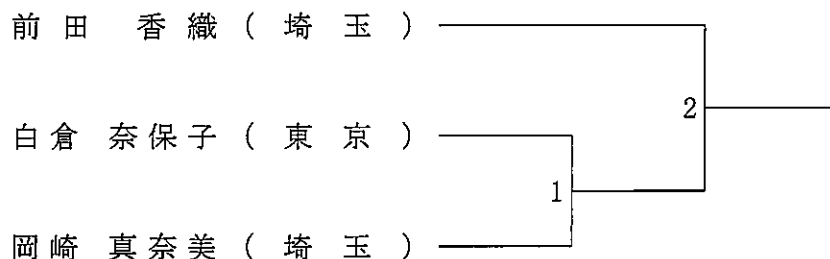

令和元年度第35回関東シニアバドミントン選手権大会

平成31年7月20日-21日 小瀬スポーツ公園他

70歳以上男子シングルス

75歳以上男子シングルス

80歳以上男子シングルス

令和元年度第35回関東シニアバドミントン選手権大会

平成31年7月20日-21日 小瀬スポーツ公園他

30歳以上女子シングルス