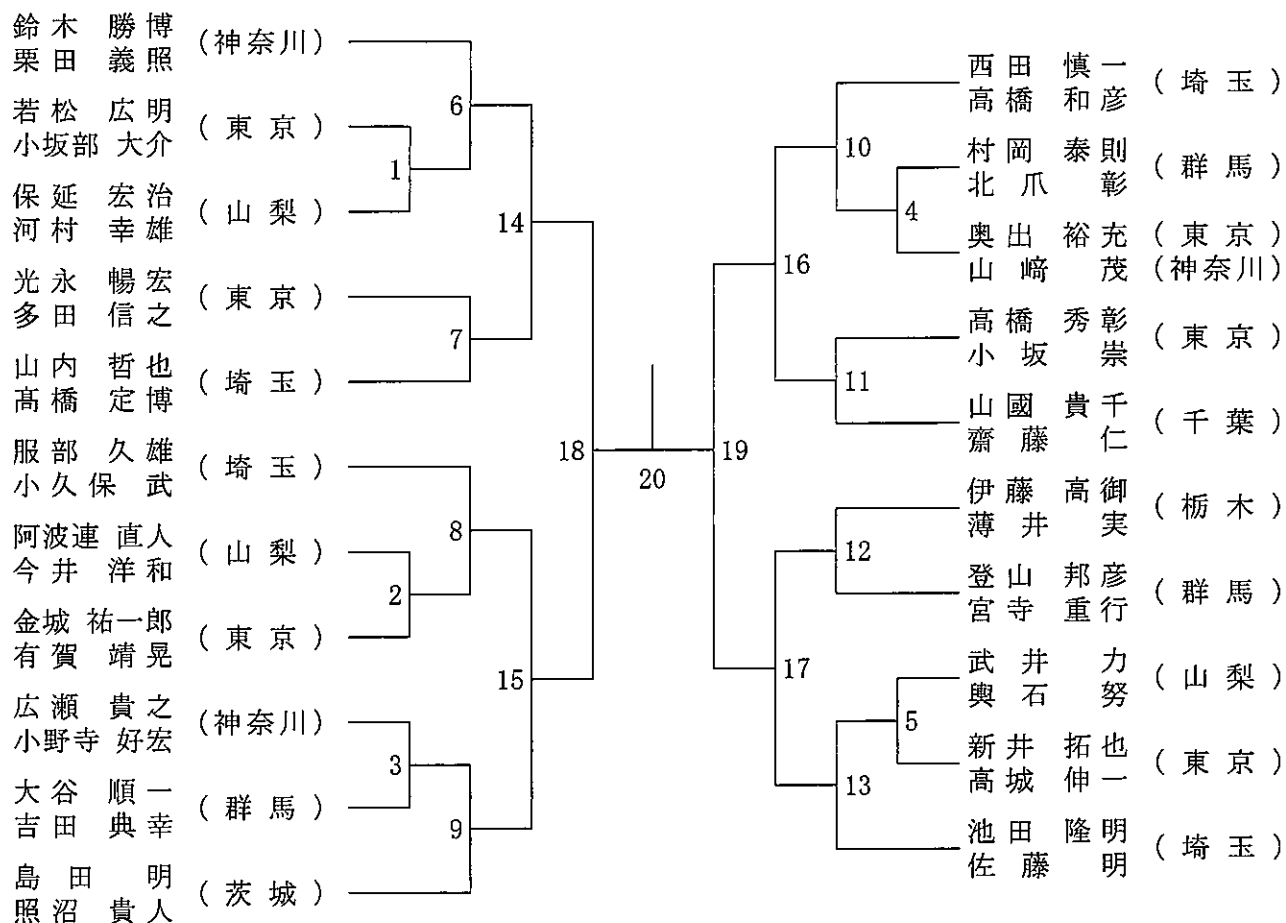

平成31年7月20日-21日 小瀬スポーツ公園他

30歳以上男子ダブルス

35歳以上男子ダブルス

40歳以上男子ダブルス

令和元年度第35回関東シニアバドミントン選手権大会

平成31年7月20日-21日 小瀬スポーツ公園他

45歳以上男子ダブルス

50歳以上男子ダブルス

60歳以上女子ダブルス

65歳以上女子ダブルス