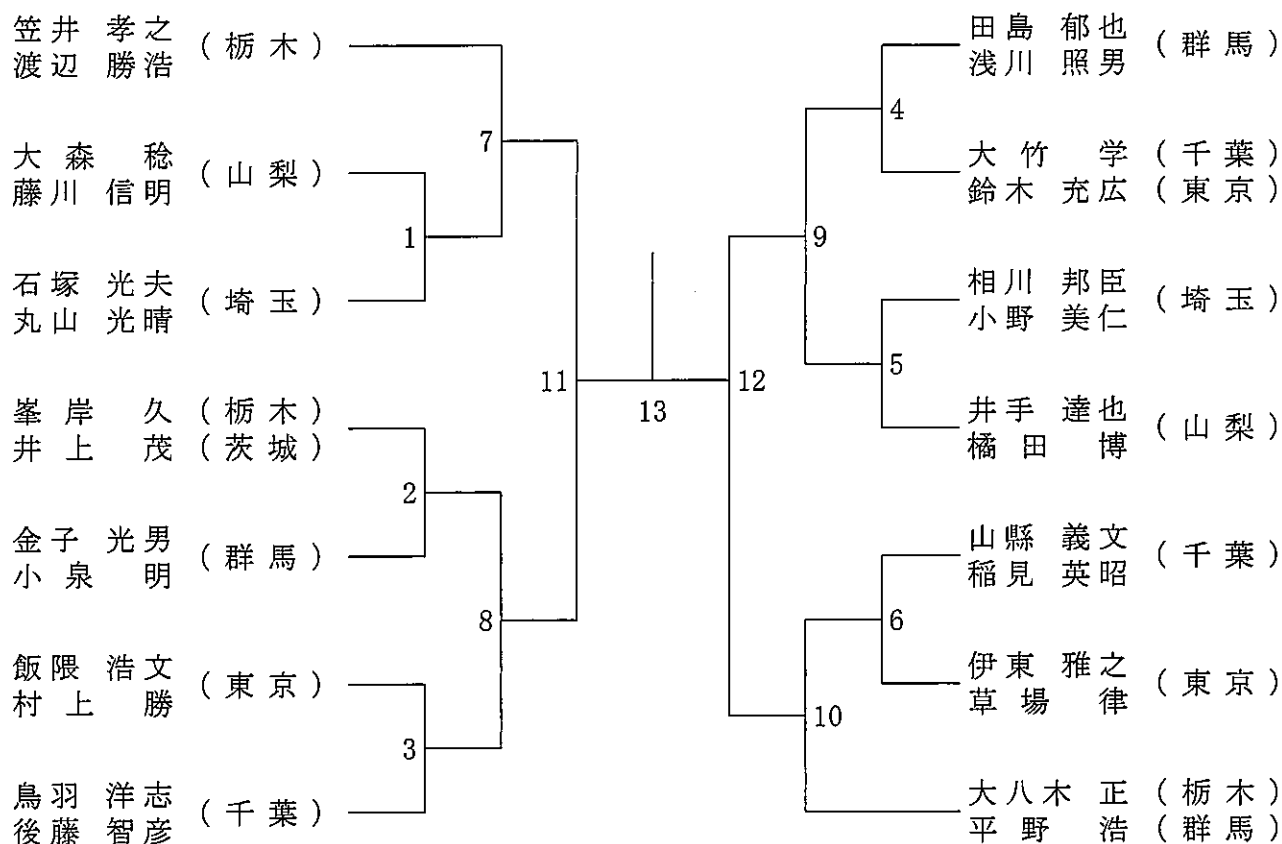

令和元年度第35回関東シニアバドミントン選手権大会

平成31年7月20日-21日 小瀬スポーツ公園他

55歳以上男子ダブルス