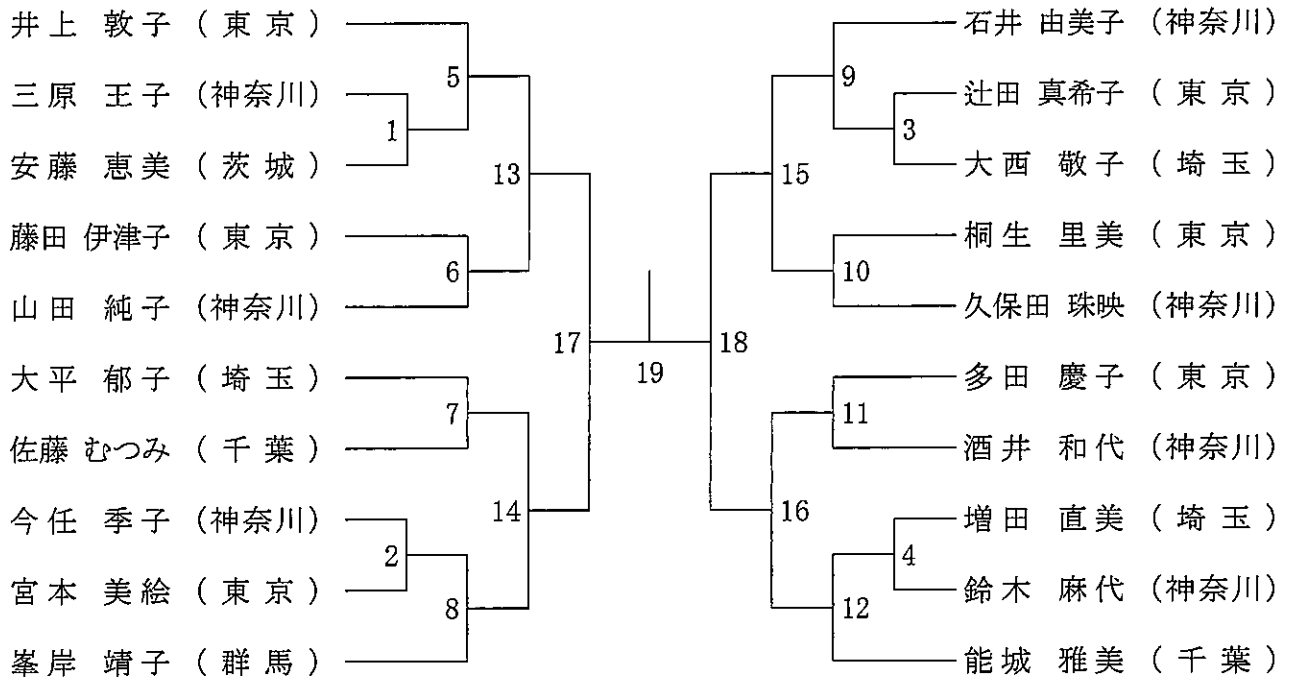

40歳以上女子シングルス

45歳以上女子シングルス

令和元年度第35回関東シニアバドミントン選手権大会

平成31年7月20日-21日 小瀬スポーツ公園他

50歳以上女子シングルス

55歳以上女子シングルス

60歳以上女子シングルス

令和元年度第35回関東シニアバドミントン選手権大会

平成31年7月20日-21日 小瀬スポーツ公園他

30歳以上男子ダブルス

35歳以上男子ダブルス

40歳以上男子ダブルス

令和元年度第35回関東シニアバドミントン選手権大会

平成31年7月20日-21日 小瀬スポーツ公園他

45歳以上男子ダブルス

50歳以上男子ダブルス