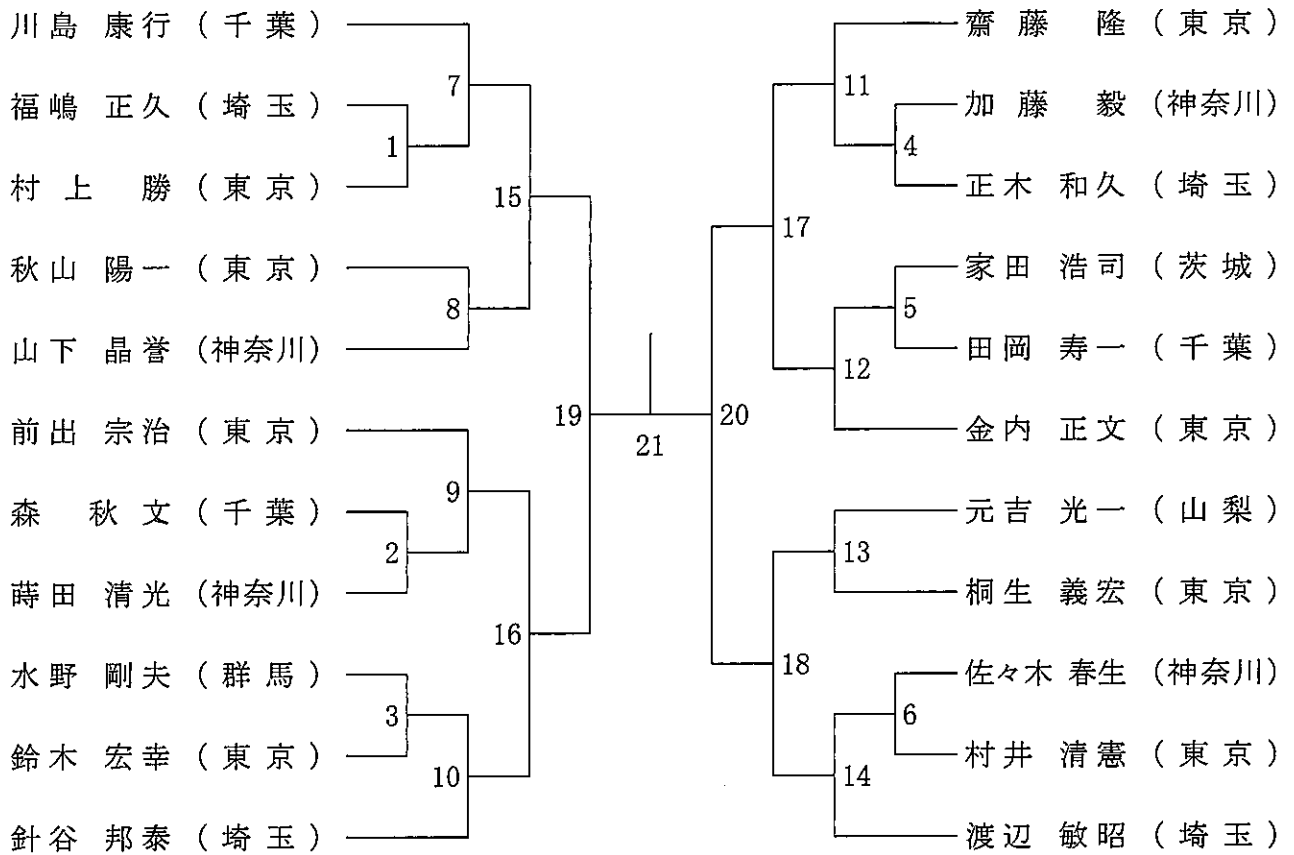

令和元年度第35回関東シニアバドミントン選手権大会

平成31年7月20日-21日 小瀬スポーツ公園他

50歳以上男子シングルス