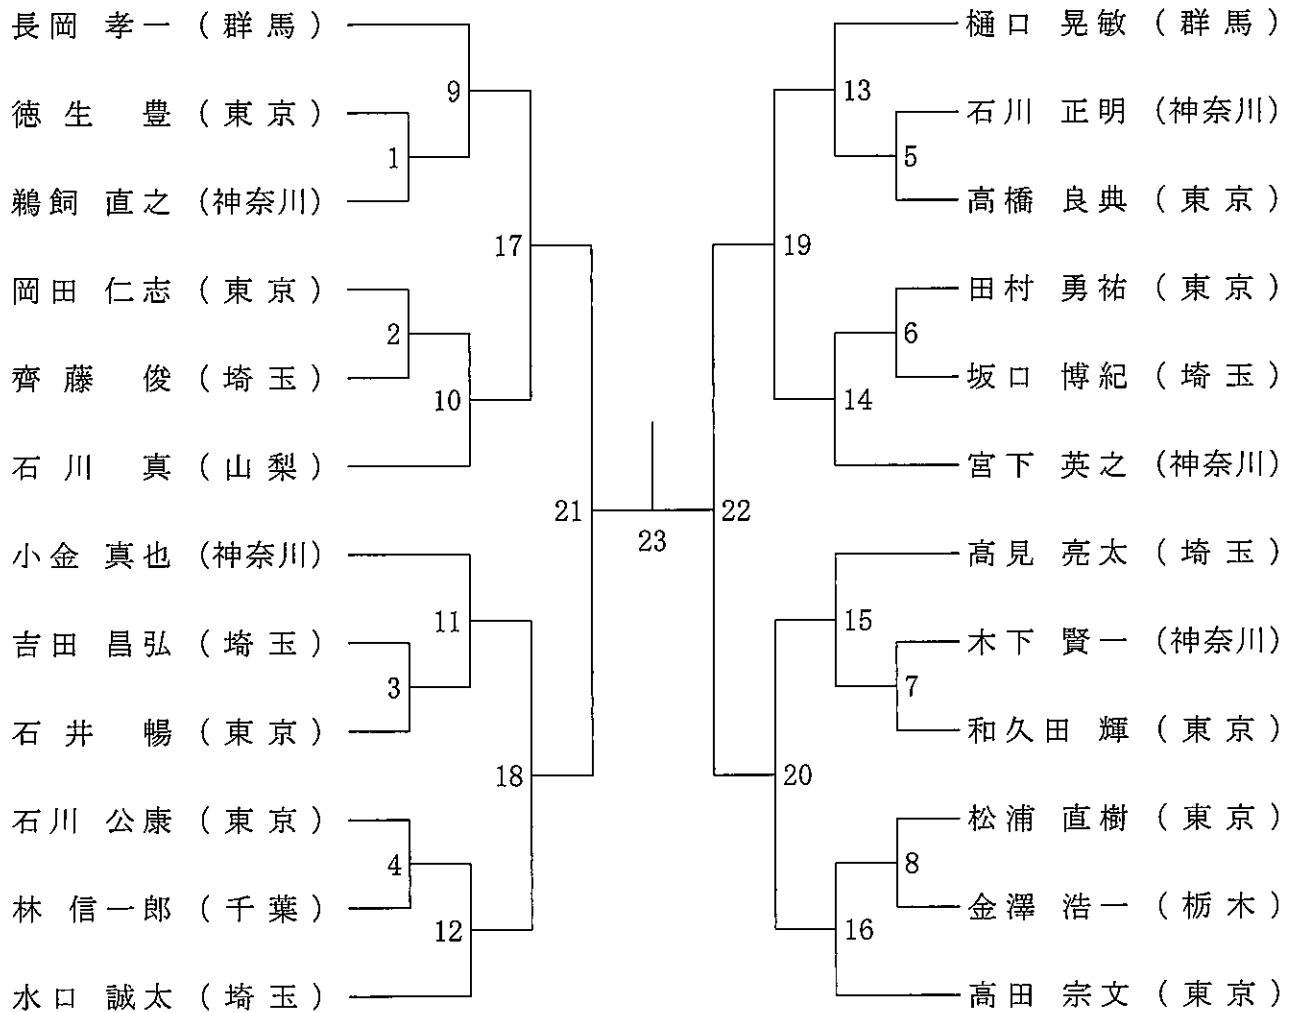

35歳以上男子シングルス