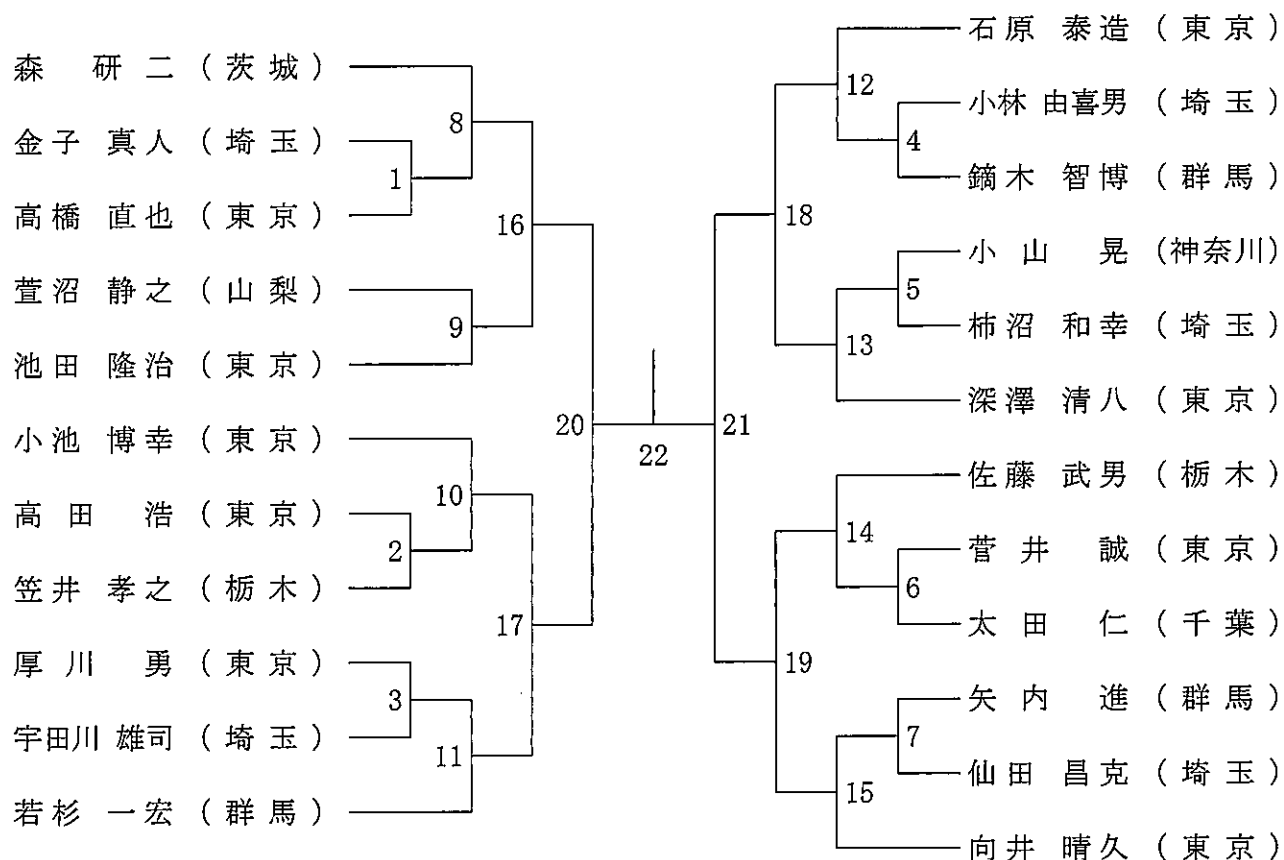

令和元年度第35回関東シニアバドミントン選手権大会

平成31年7月20日-21日 小瀬スポーツ公園他

50歳以上男子シングルス

55歳以上男子シングルス

令和元年度第35回関東シニアバドミントン選手権大会

平成31年7月20日-21日 小瀬スポーツ公園他

60歳以上男子シングルス

65歳以上男子シングルス