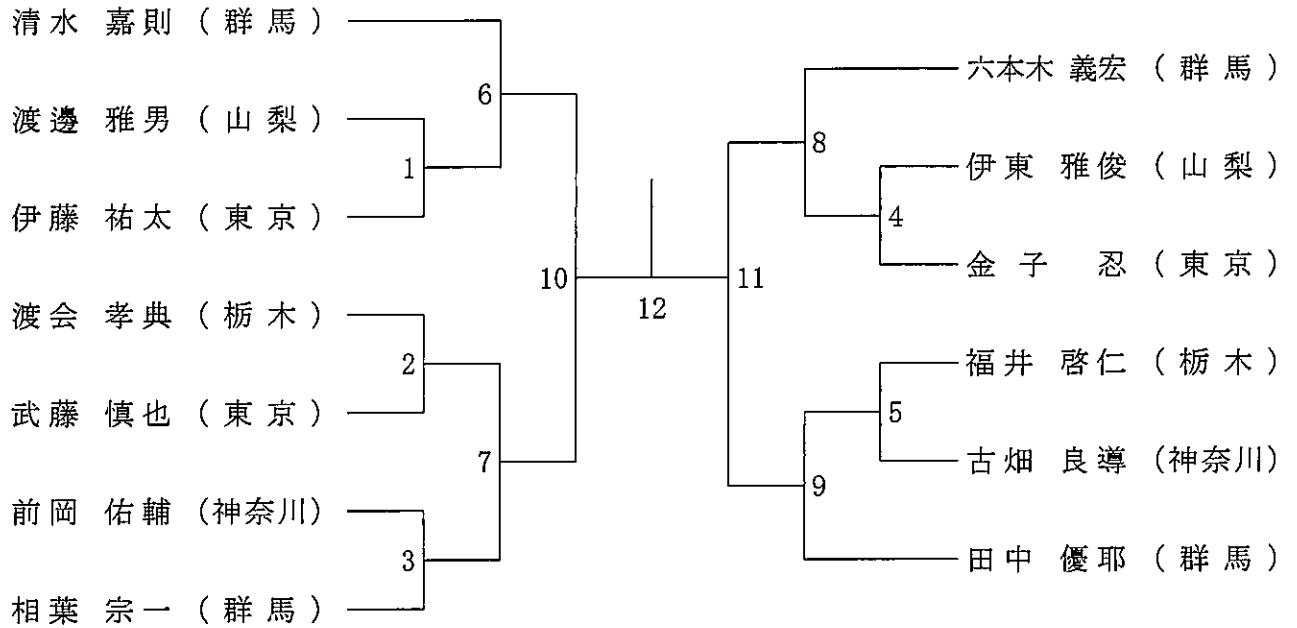

令和元年度第35回関東シニアバドミントン選手権大会

平成31年7月20日-21日 小瀬スポーツ公園他

30歳以上男子シングルス