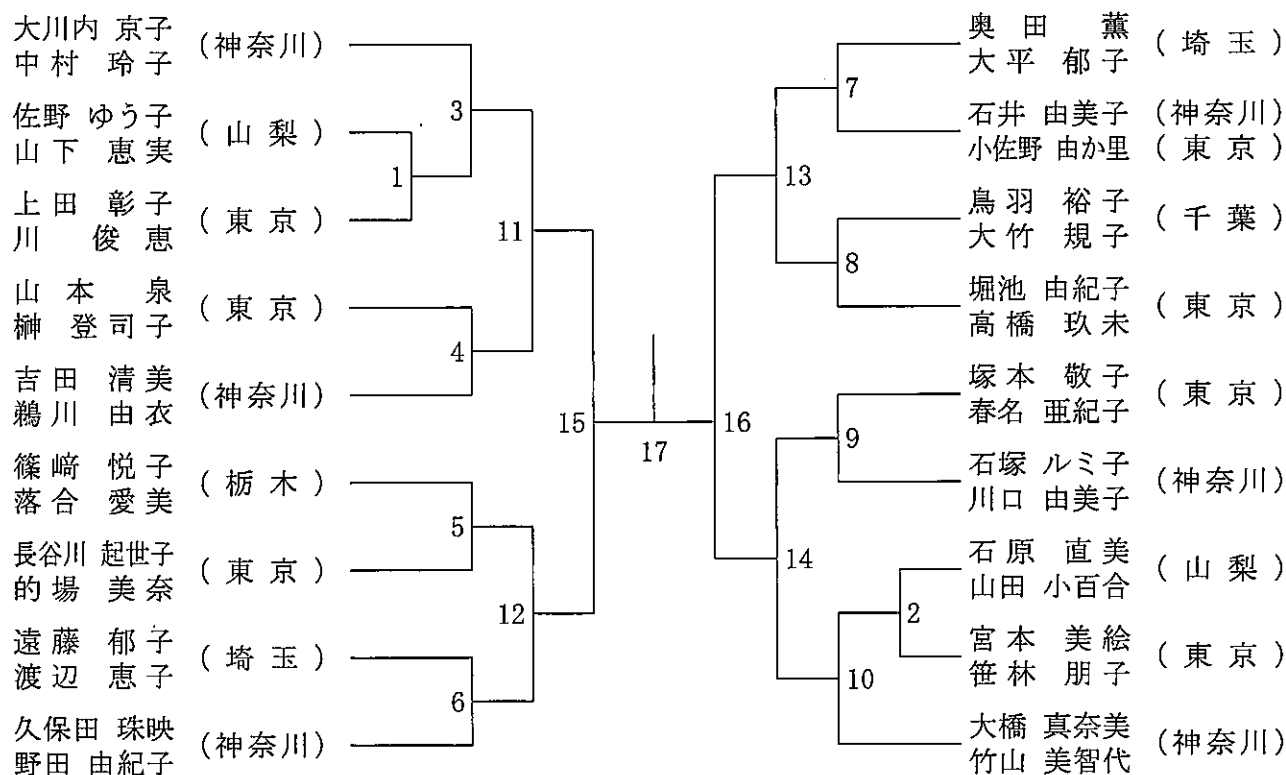

75歳以上男子ダブルス

令和元年度第35回関東シニアバドミントン選手権大会

平成31年7月20日-21日 小瀬スポーツ公園他

45歳以上女子ダブルス

50歳以上女子ダブルス

令和元年度第35回関東シニアバドミントン選手権大会

平成31年7月20日-21日 小瀬スポーツ公園他

55歳以上女子ダブルス

60歳以上女子ダブルス

65歳以上女子ダブルス