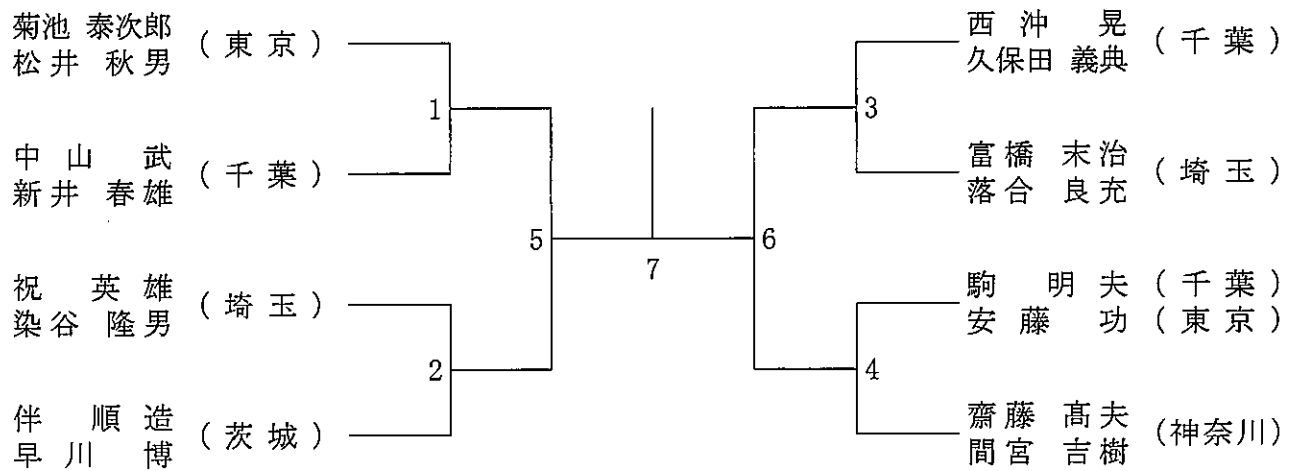

令和元年度第35回関東シニアバドミントン選手権大会

平成31年7月20日-21日 小瀬スポーツ公園他

55歳以上男子ダブルス

60歳以上男子ダブルス

令和元年度第35回関東シニアバドミントン選手権大会

平成31年7月20日-21日 小瀬スポーツ公園他

65歳以上男子ダブルス

70歳以上男子ダブルス