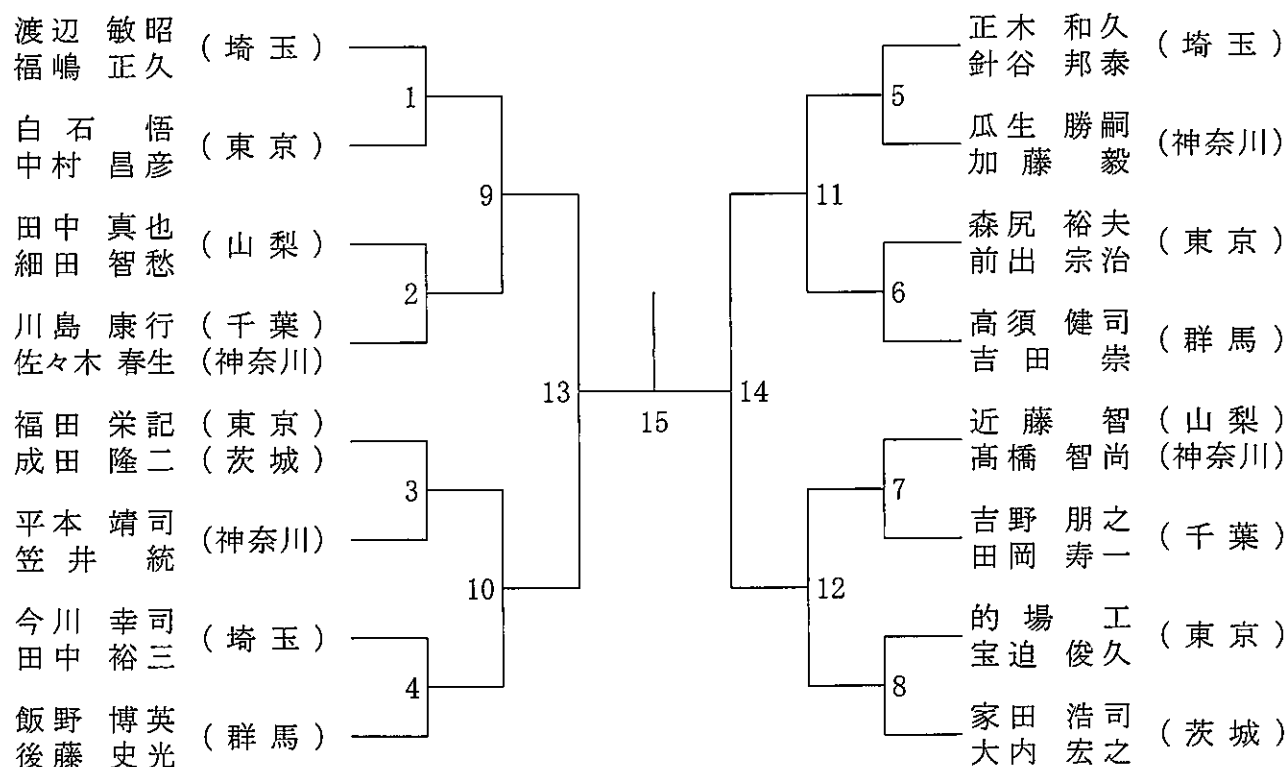

平成31年7月20日-21日 小瀬スポーツ公園他

30歳以上男子ダブルス

35歳以上男子ダブルス

40歳以上男子ダブルス

令和元年度第35回関東シニアバドミントン選手権大会

平成31年7月20日-21日 小瀬スポーツ公園他

45歳以上男子ダブルス

50歳以上男子ダブルス

60歳以上女子ダブルス

65歳以上女子ダブルス