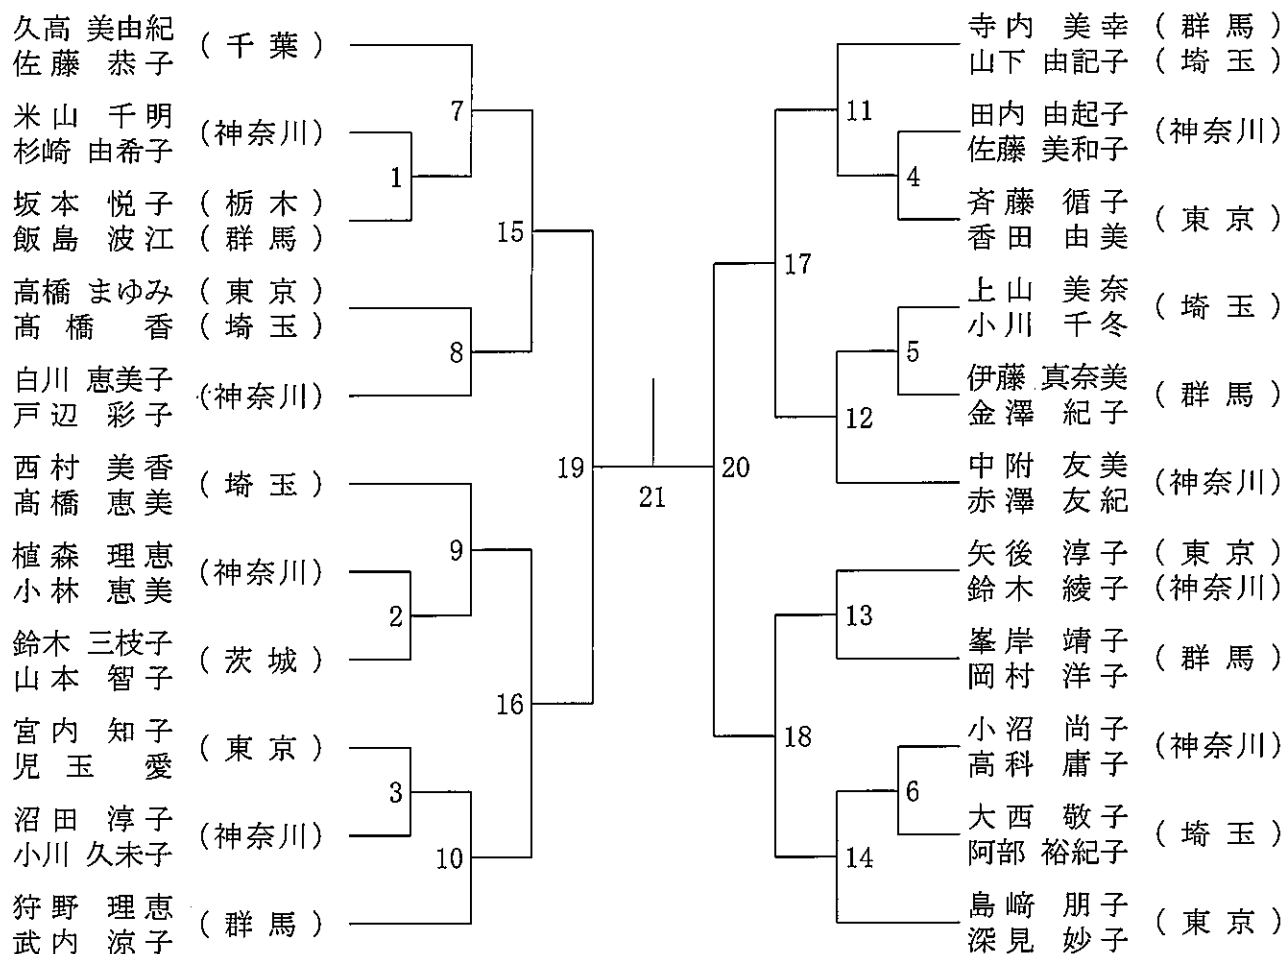

平成31年7月20日-21日 小瀬スポーツ公園他

30歳以上男子ダブルス

35歳以上男子ダブルス

40歳以上男子ダブルス

令和元年度第35回関東シニアバドミントン選手権大会

平成31年7月20日-21日 小瀬スポーツ公園他

45歳以上男子ダブルス

50歳以上男子ダブルス

令和元年度第35回関東シニアバドミントン選手権大会

平成31年7月20日-21日 小瀬スポーツ公園他

55歳以上男子ダブルス

60歳以上男子ダブルス

令和元年度第35回関東シニアバドミントン選手権大会

平成31年7月20日-21日 小瀬スポーツ公園他

65歳以上男子ダブルス

70歳以上男子ダブルス

75歳以上男子ダブルス

令和元年度第35回関東シニアバドミントン選手権大会

平成31年7月20日-21日 小瀬スポーツ公園他

45歳以上女子ダブルス

50歳以上女子ダブルス

令和元年度第35回関東シニアバドミントン選手権大会

平成31年7月20日-21日 小瀬スポーツ公園他

55歳以上女子ダブルス

60歳以上女子ダブルス

65歳以上女子ダブルス