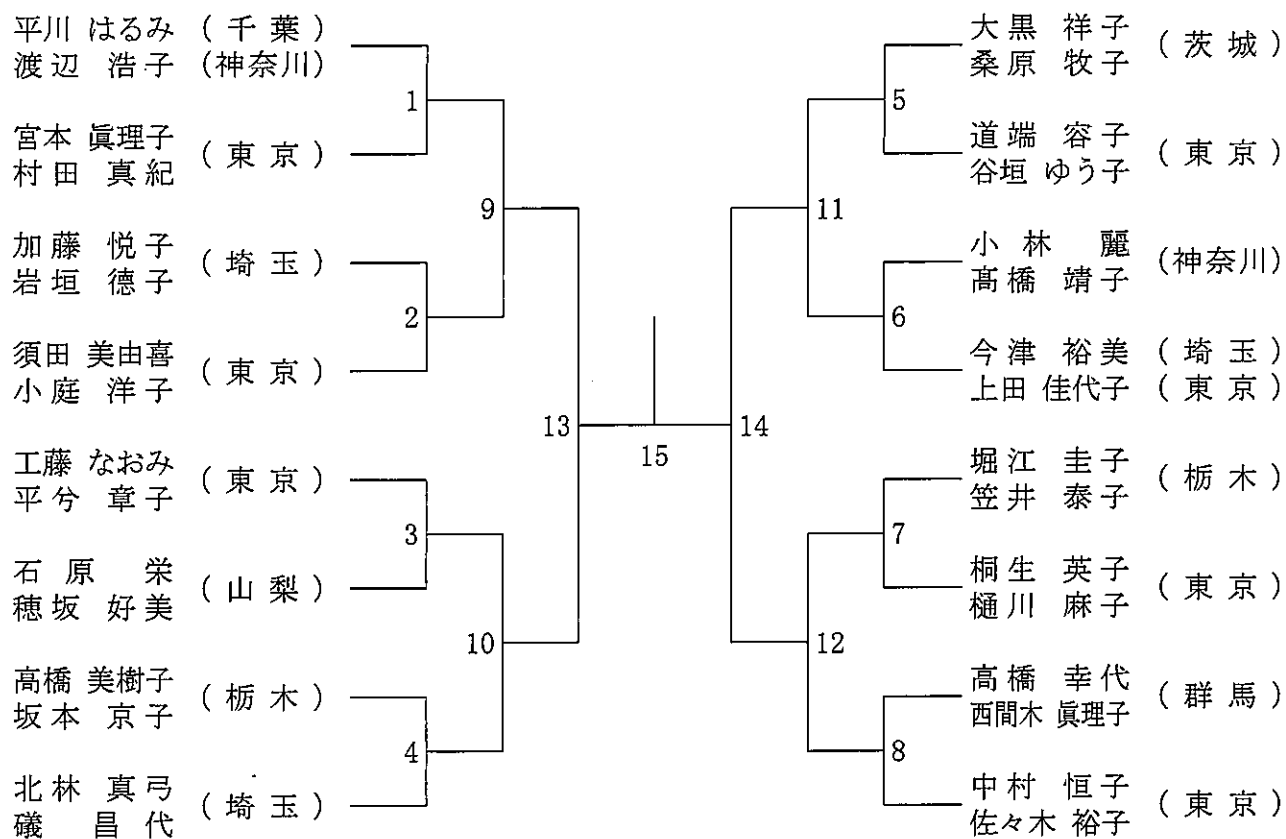

75歳以上男子ダブルス

令和元年度第35回関東シニアバドミントン選手権大会

平成31年7月20日-21日 小瀬スポーツ公園他

45歳以上女子ダブルス

50歳以上女子ダブルス

令和元年度第35回関東シニアバドミントン選手権大会

平成31年7月20日-21日 小瀬スポーツ公園他

55歳以上女子ダブルス

60歳以上女子ダブルス

65歳以上女子ダブルス