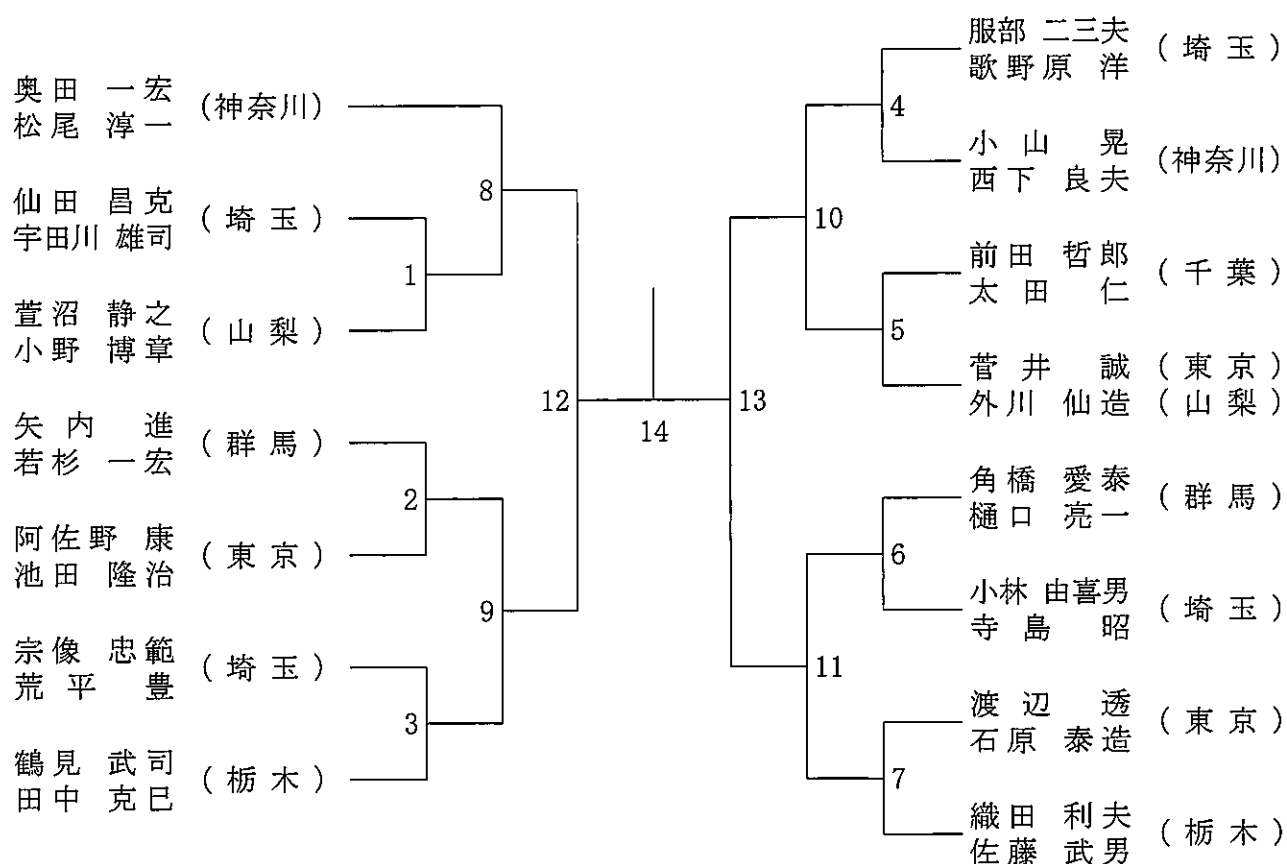

60歳以上男子ダブルス