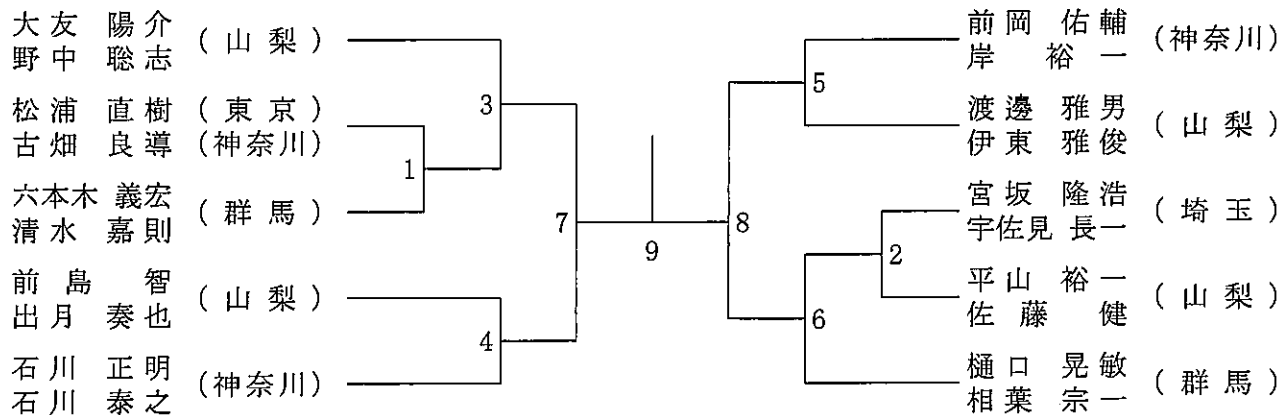

令和元年度第35回関東シニアバドミントン選手権大会

平成31年7月20日-21日 小瀬スポーツ公園他

30歳以上男子ダブルス