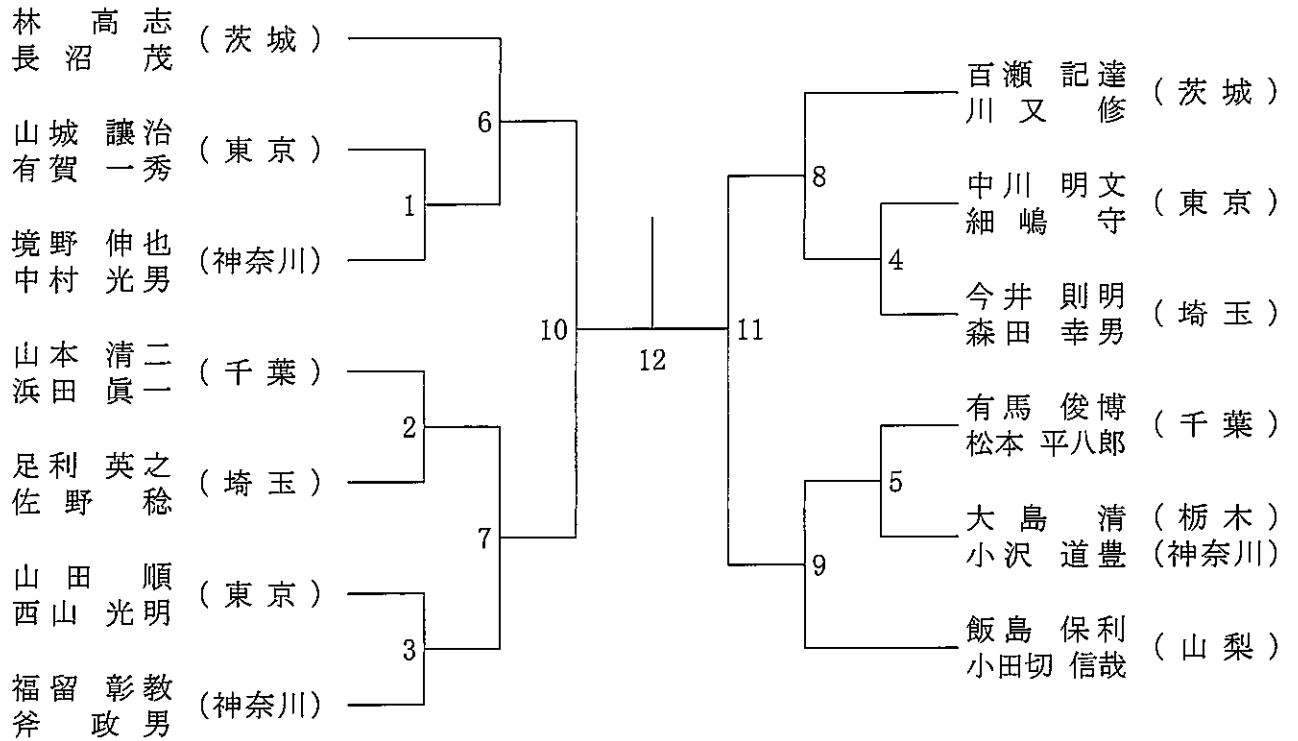

平成31年7月20日-21日 小瀬スポーツ公園他

30歳以上男子ダブルス

35歳以上男子ダブルス

40歳以上男子ダブルス

令和元年度第35回関東シニアバドミントン選手権大会

平成31年7月20日-21日 小瀬スポーツ公園他

45歳以上男子ダブルス

50歳以上男子ダブルス

令和元年度第35回関東シニアバドミントン選手権大会

平成31年7月20日-21日 小瀬スポーツ公園他

55歳以上男子ダブルス

60歳以上男子ダブルス

令和元年度第35回関東シニアバドミントン選手権大会

平成31年7月20日-21日 小瀬スポーツ公園他

65歳以上男子ダブルス

70歳以上男子ダブルス

75歳以上男子ダブルス

令和元年度第35回関東シニアバドミントン選手権大会

平成31年7月20日-21日 小瀬スポーツ公園他

45歳以上女子ダブルス

50歳以上女子ダブルス

令和元年度第35回関東シニアバドミントン選手権大会

平成31年7月20日-21日 小瀬スポーツ公園他

55歳以上女子ダブルス

60歳以上女子ダブルス

65歳以上女子ダブルス