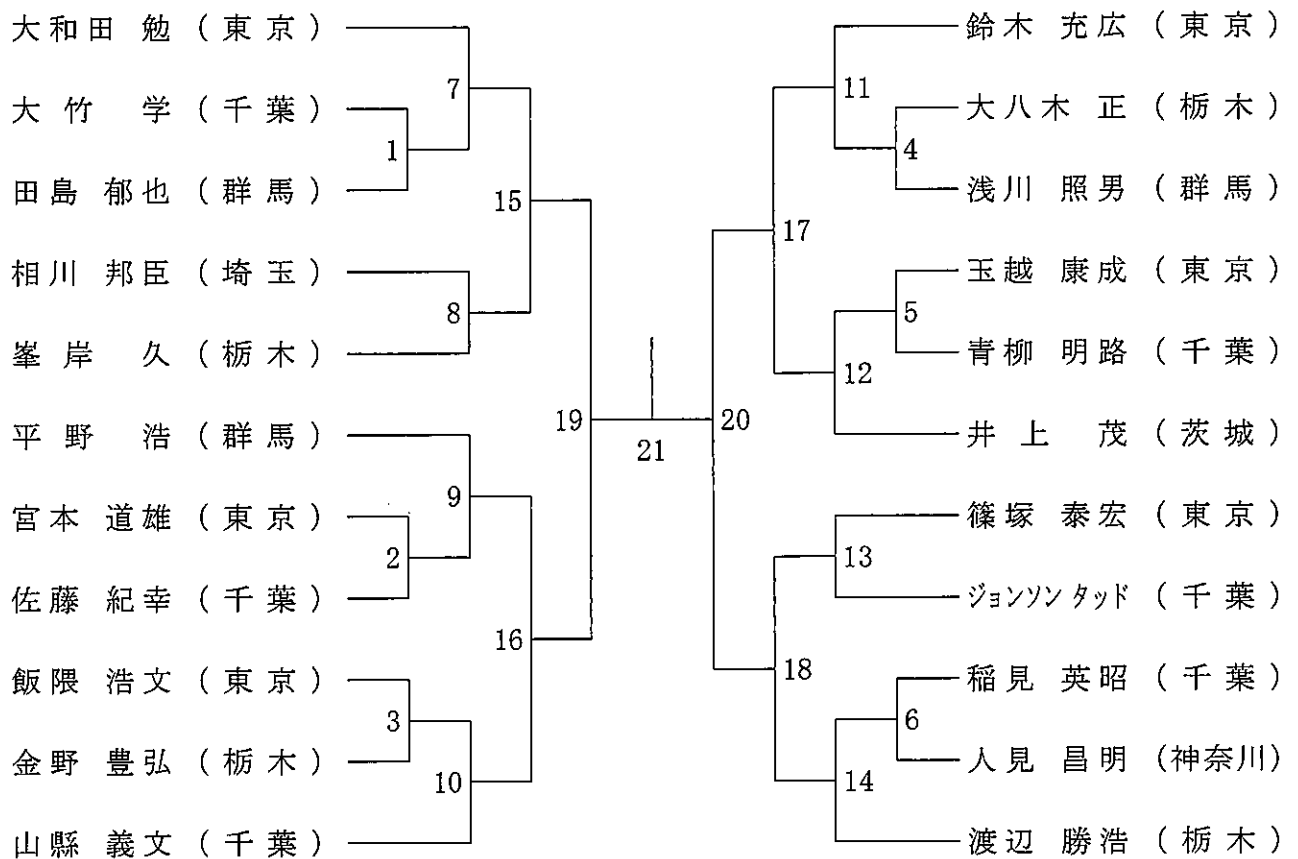

55歳以上男子シングルス