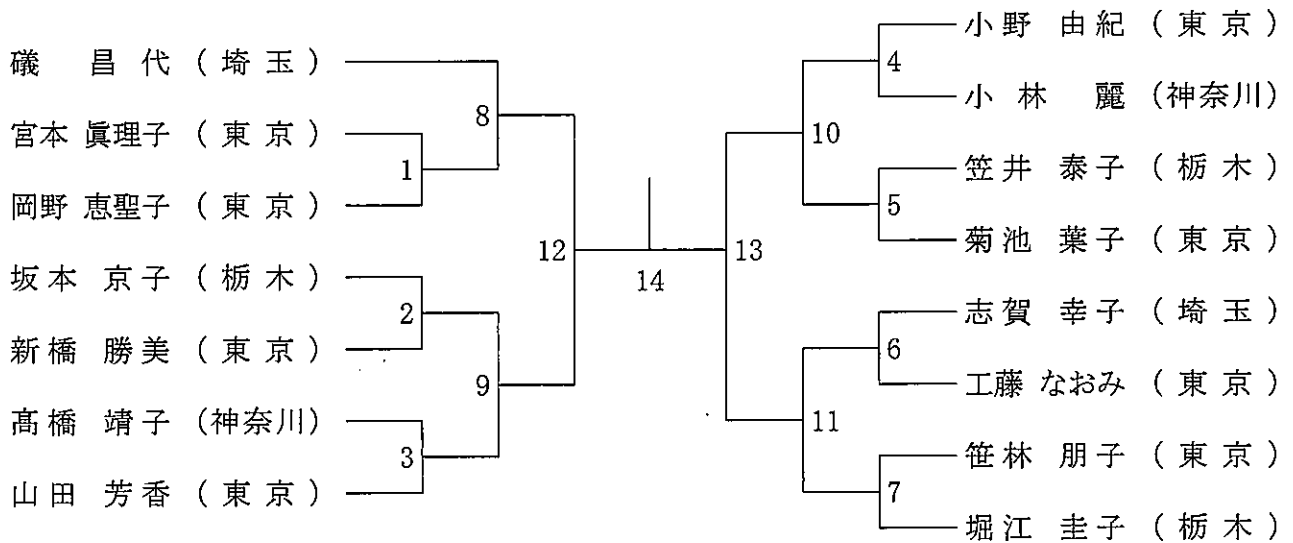

40歳以上女子シングルス

45歳以上女子シングルス

令和元年度第35回関東シニアバドミントン選手権大会

平成31年7月20日-21日 小瀬スポーツ公園他

50歳以上女子シングルス

55歳以上女子シングルス

60歳以上女子シングルス

令和元年度第35回関東シニアバドミントン選手権大会