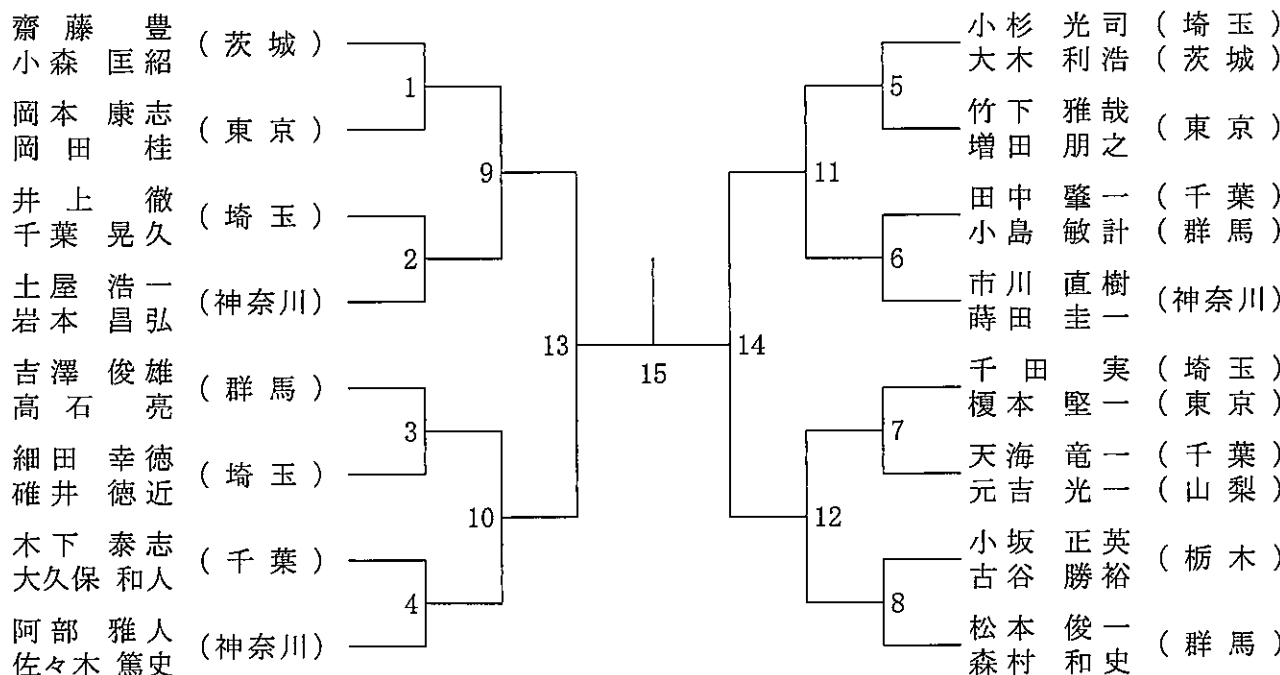

平成31年7月20日-21日 小瀬スポーツ公園他

30歳以上男子ダブルス

35歳以上男子ダブルス

40歳以上男子ダブルス

令和元年度第35回関東シニアバドミントン選手権大会

平成31年7月20日-21日 小瀬スポーツ公園他

45歳以上男子ダブルス

50歳以上男子ダブルス

60歳以上女子ダブルス

65歳以上女子ダブルス