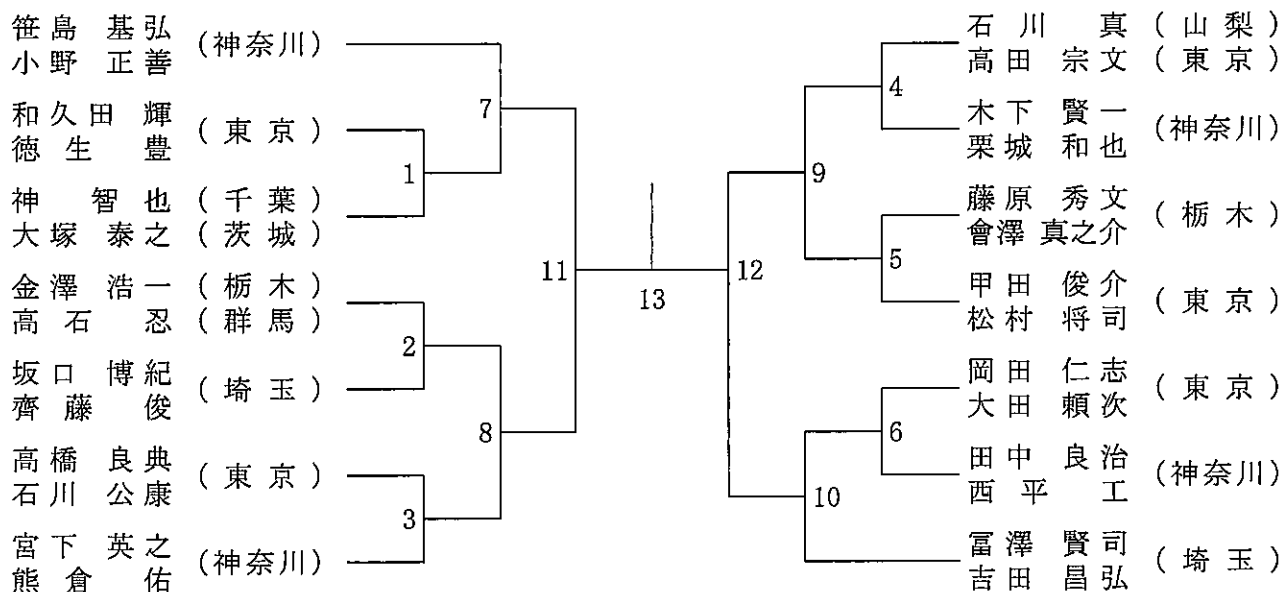

40歳以上女子シングルス

45歳以上女子シングルス

令和元年度第35回関東シニアバドミントン選手権大会

平成31年7月20日-21日 小瀬スポーツ公園他

50歳以上女子シングルス

55歳以上女子シングルス

60歳以上女子シングルス

令和元年度第35回関東シニアバドミントン選手権大会

平成31年7月20日-21日 小瀬スポーツ公園他

30歳以上男子ダブルス

35歳以上男子ダブルス

40歳以上男子ダブルス

令和元年度第35回関東シニアバドミントン選手権大会

平成31年7月20日-21日 小瀬スポーツ公園他

45歳以上男子ダブルス

50歳以上男子ダブルス