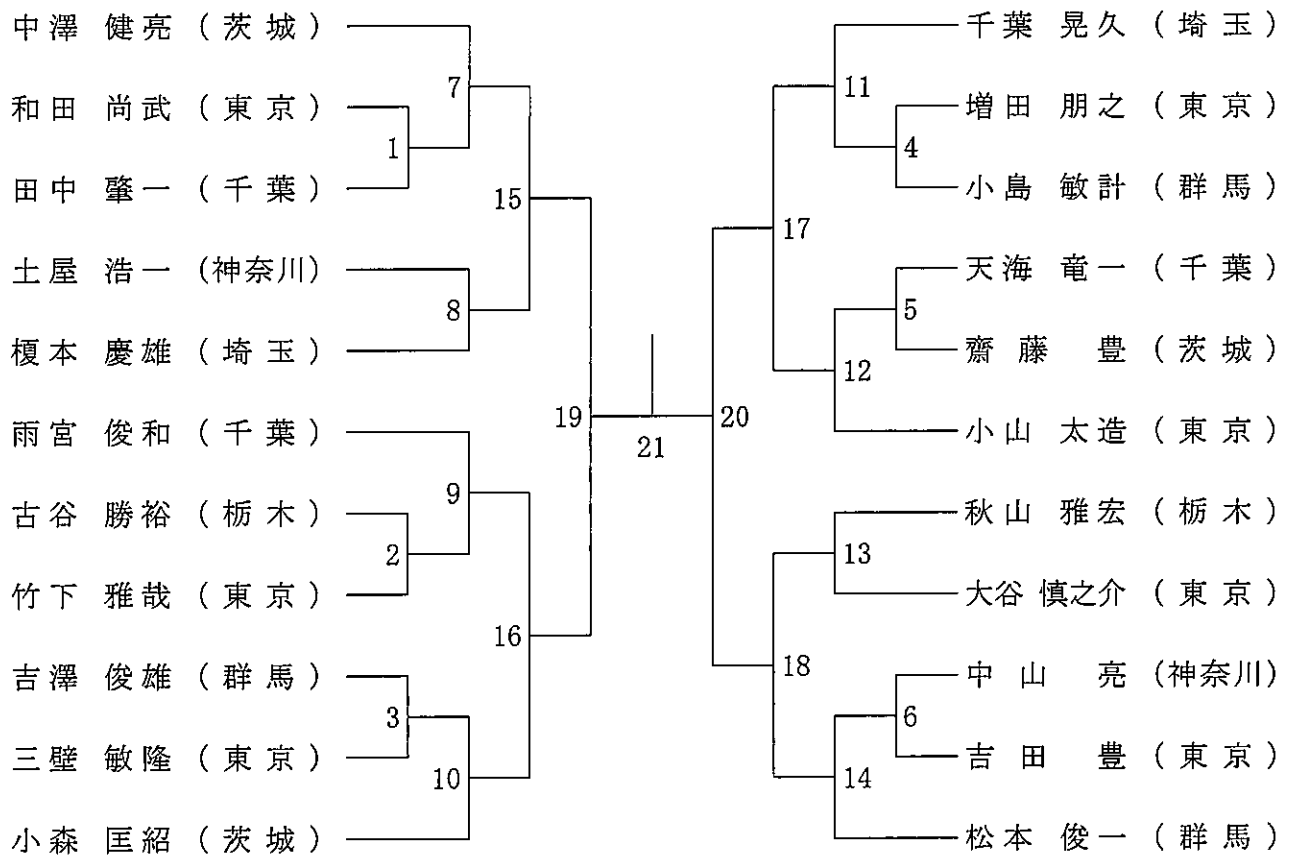

月日	種目		競 技	会 場	
7/21 (日)	ダブルス	男子	30歳以上	1回戦～決勝	緑が丘スポーツ公園
			35歳以上	1回戦～決勝	
			40歳以上	1回戦～決勝	
			45歳以上	1回戦～決勝	
			50歳以上	1回戦～決勝	小瀬スポーツ公園
			55歳以上	1回戦～決勝	
			60歳以上	1回戦～決勝	
			65歳以上	1回戦～決勝	
			70歳以上	1回戦～決勝	
			75歳以上	1回戦～決勝	
		女子	30歳以上	1回戦～決勝	緑が丘スポーツ公園
			35歳以上	1回戦～決勝	
			40歳以上	1回戦～決勝	
			45歳以上	1回戦～決勝	
50歳以上	1回戦～決勝	小瀬スポーツ公園			
	55歳以上		1回戦～決勝		
60歳以上	1回戦～決勝				
65歳以上	1回戦～決勝				

令和元年度第35回関東シニアバドミントン選手権大会

平成31年7月20日-21日 小瀬スポーツ公園他

30歳以上男子シングルス

35歳以上男子シングルス

令和元年度第35回関東シニアバドミントン選手権大会

平成31年7月20日-21日 小瀬スポーツ公園他

40歳以上男子シングルス

45歳以上男子シングルス