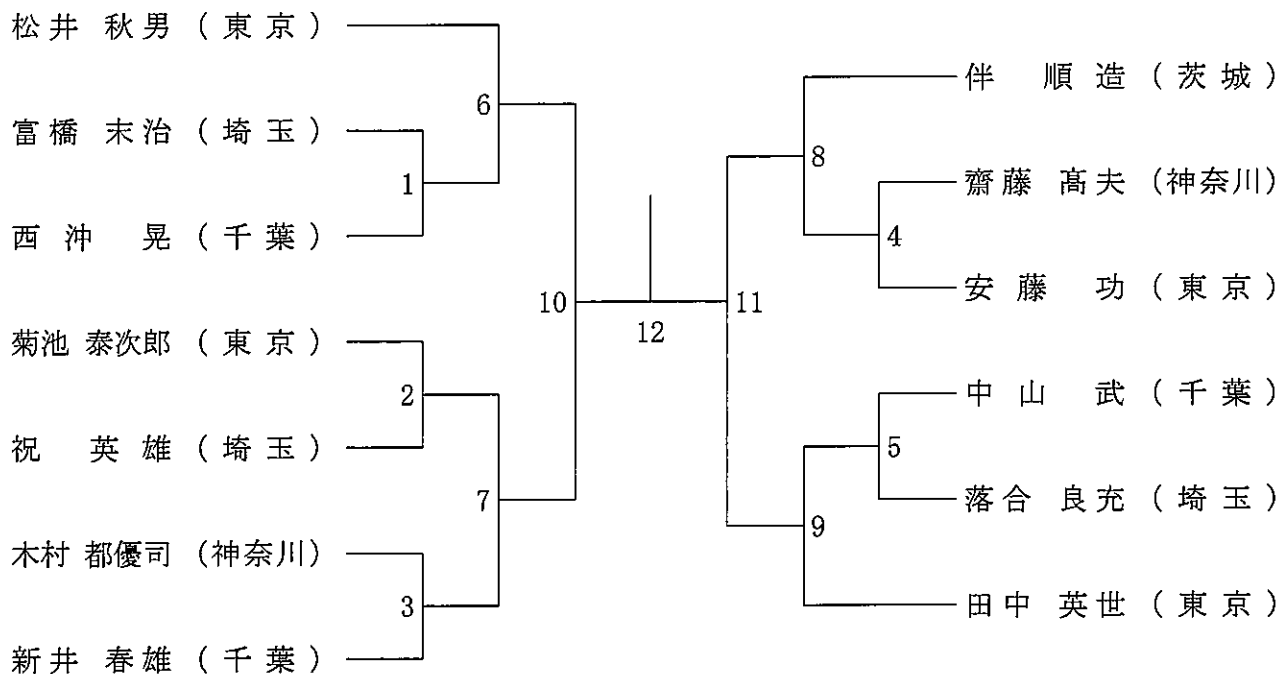

令和元年度第35回関東シニアバドミントン選手権大会

平成31年7月20日-21日 小瀬スポーツ公園他

70歳以上男子シングルス