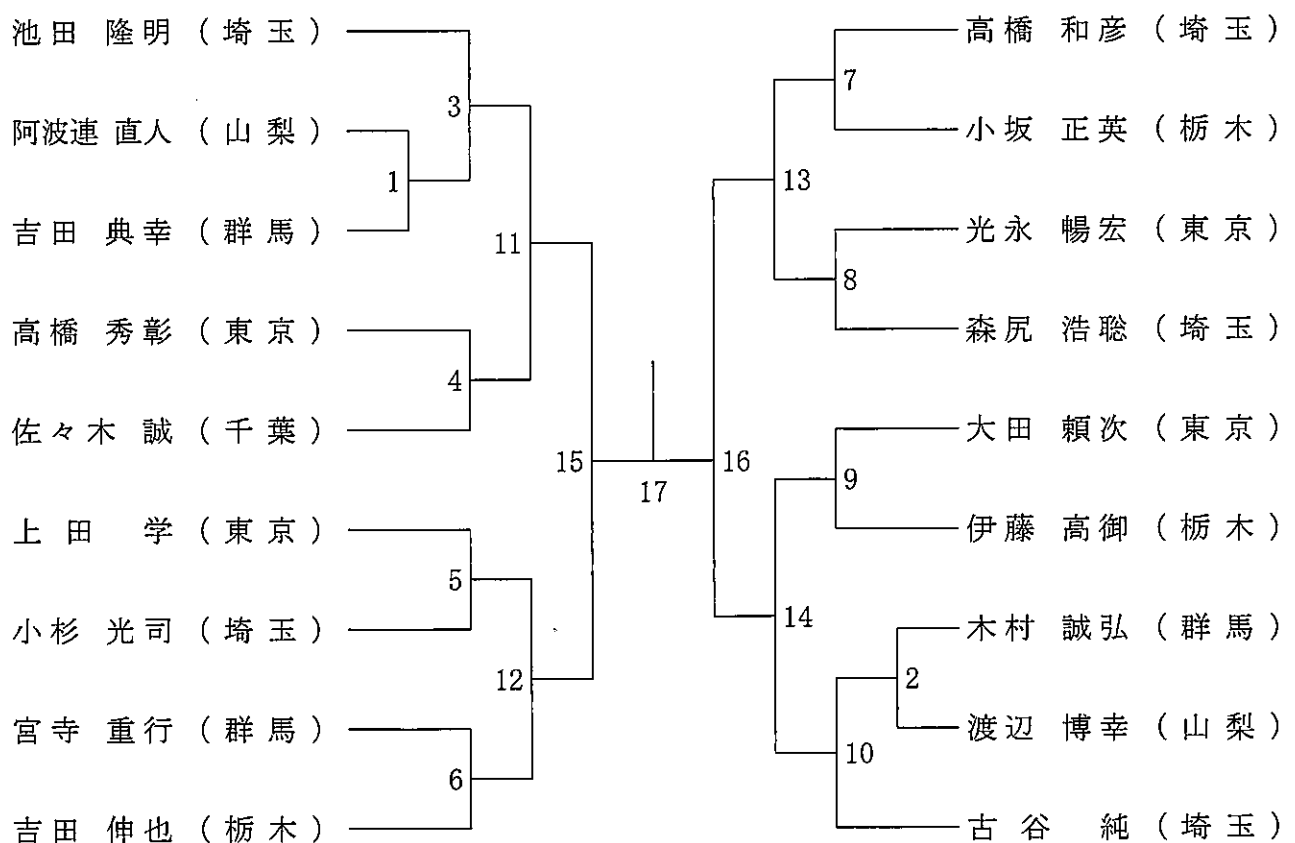

月日	種目		競 技	会 場	
7/21 (日)	ダブルス	男子	30歳以上	1回戦～決勝	緑が丘スポーツ公園
			35歳以上	1回戦～決勝	
			40歳以上	1回戦～決勝	
			45歳以上	1回戦～決勝	
			50歳以上	1回戦～決勝	小瀬スポーツ公園
			55歳以上	1回戦～決勝	
			60歳以上	1回戦～決勝	
			65歳以上	1回戦～決勝	
			70歳以上	1回戦～決勝	
			75歳以上	1回戦～決勝	
		女子	30歳以上	1回戦～決勝	緑が丘スポーツ公園
			35歳以上	1回戦～決勝	
			40歳以上	1回戦～決勝	
			45歳以上	1回戦～決勝	
50歳以上	1回戦～決勝	小瀬スポーツ公園			
	55歳以上		1回戦～決勝		
60歳以上	1回戦～決勝				
65歳以上	1回戦～決勝				

令和元年度第35回関東シニアバドミントン選手権大会

平成31年7月20日-21日 小瀬スポーツ公園他

30歳以上男子シングルス

35歳以上男子シングルス

令和元年度第35回関東シニアバドミントン選手権大会

平成31年7月20日-21日 小瀬スポーツ公園他

40歳以上男子シングルス

45歳以上男子シングルス