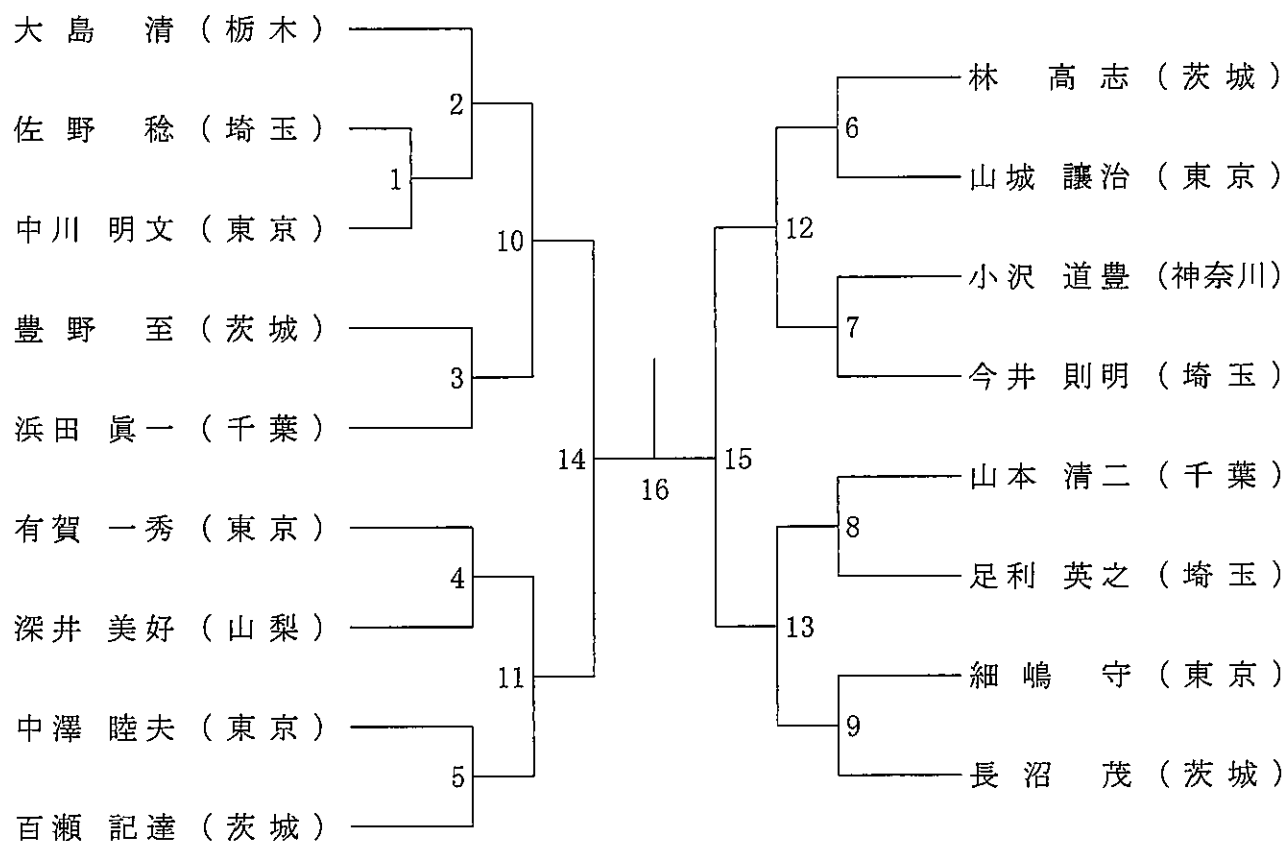

令和元年度第35回関東シニアバドミントン選手権大会

平成31年7月20日-21日 小瀬スポーツ公園他

50歳以上男子シングルス

55歳以上男子シングルス

令和元年度第35回関東シニアバドミントン選手権大会

平成31年7月20日-21日 小瀬スポーツ公園他

60歳以上男子シングルス

65歳以上男子シングルス