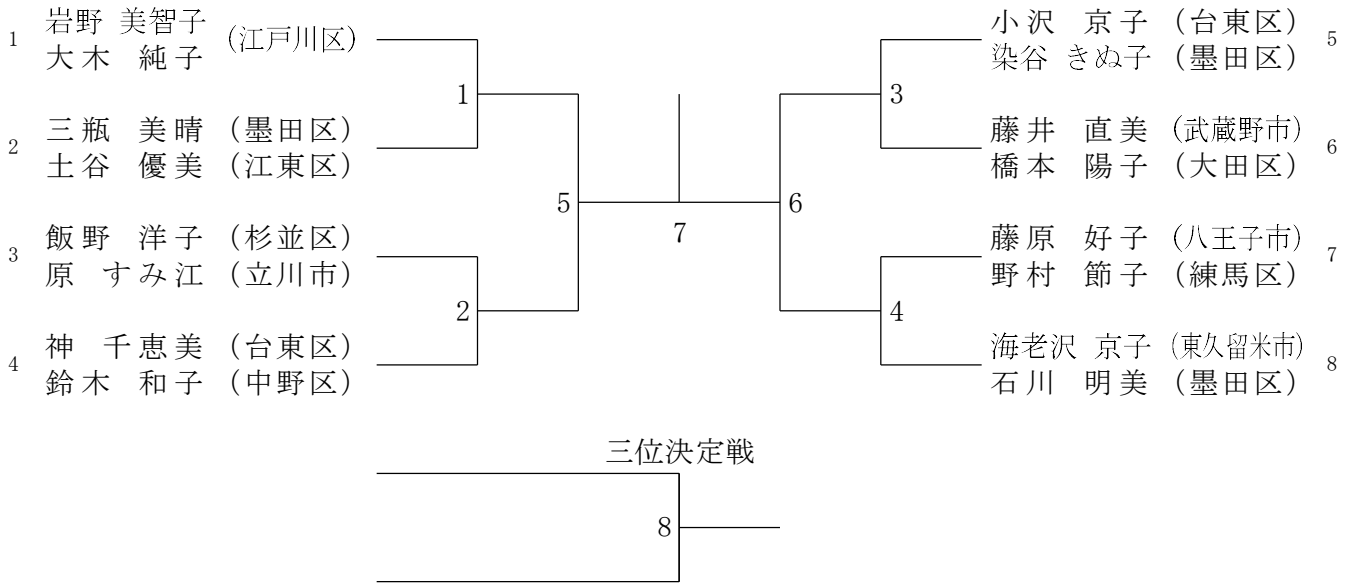

ダブルス女子55才の部

三位決定戦

23

東京都ダブルス選手権大会

令和7年2月1日 荒川総合スポーツセンター

ダブルス女子60才の部

ダブルス女子65才の部

ダブルス女子70才の部