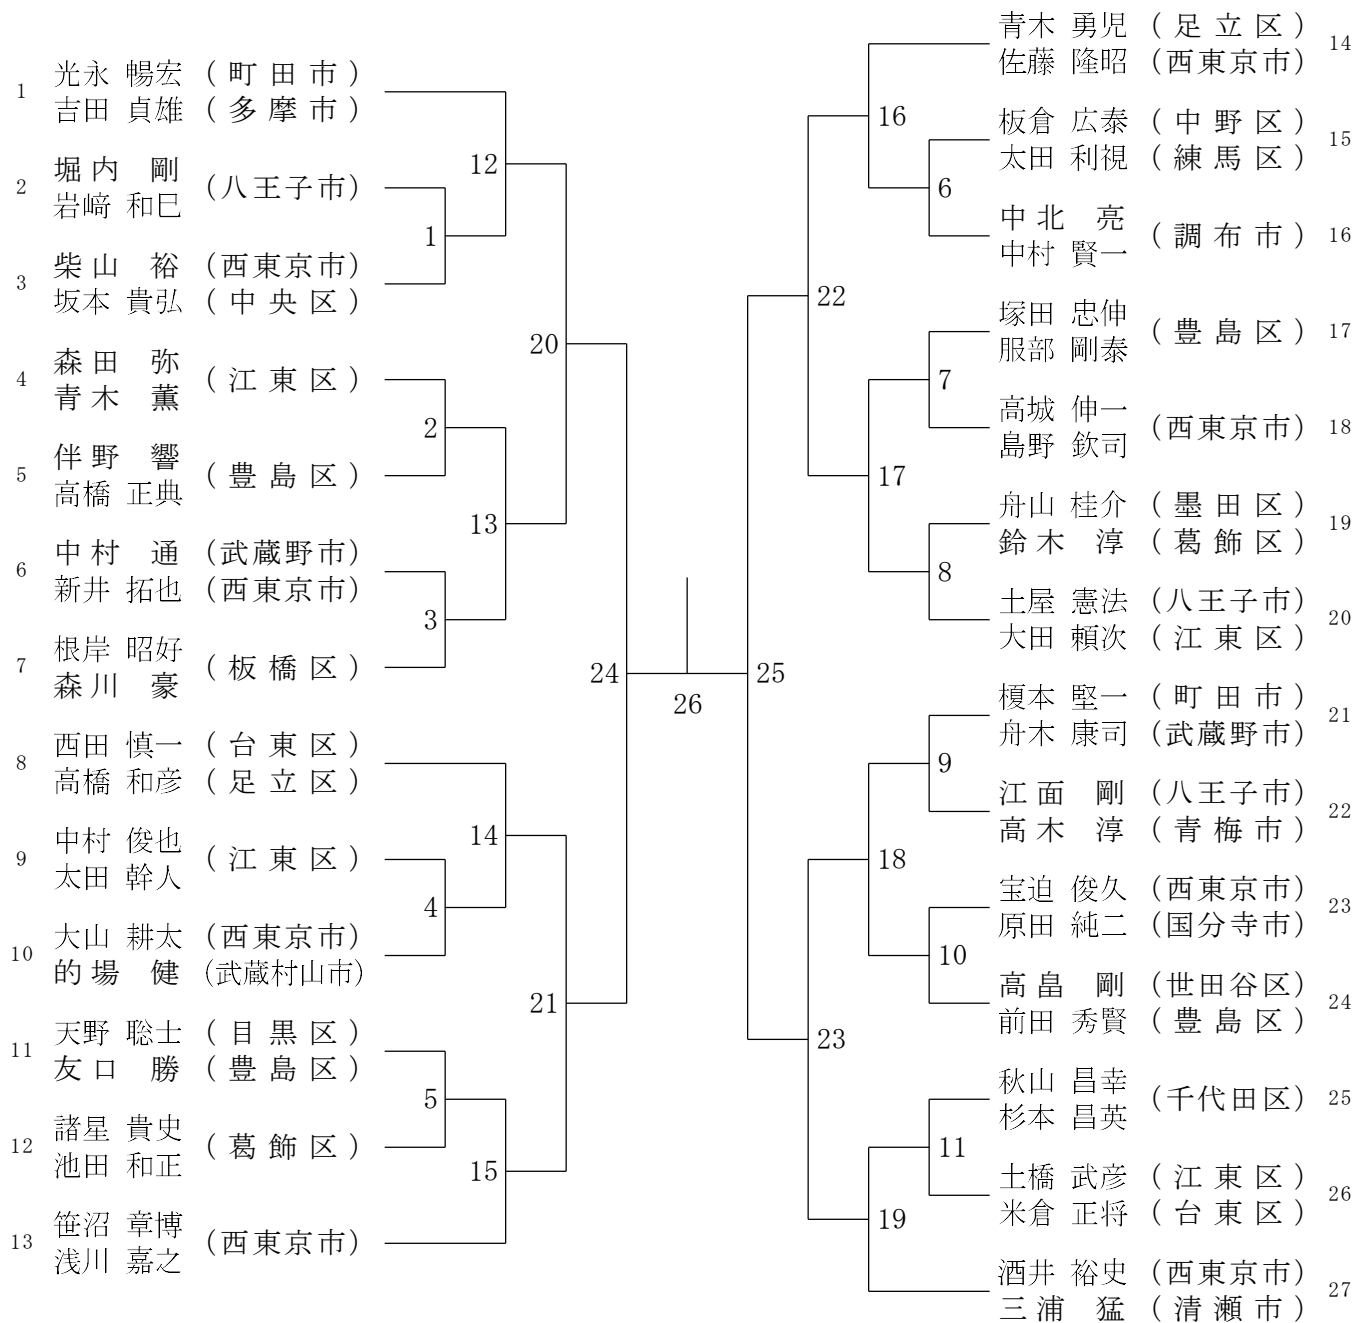

東京都ダブルス選手権大会

令和7年2月1日 荒川総合スポーツセンター

ダブルス男子45才の部

東京都ダブルス選手権大会

令和7年2月1日 荒川総合スポーツセンター

ダブルス男子50才の部

三位決定戦

東京都ダブルス選手権大会

令和7年2月1日 荒川総合スポーツセンター

ダブルス男子55才の部

三位決定戦

22

東京都ダブルス選手権大会

令和7年2月1日 荒川総合スポーツセンター

ダブルス男子60才の部

ダブルス男子65才の部

ダブルス男子70才の部

ダブルス女子40才の部

ダブルス女子45才の部

東京都ダブルス選手権大会

令和7年2月1日 荒川総合スポーツセンター

ダブルス女子50才の部

東京都ダブルス選手権大会

令和7年2月1日 荒川総合スポーツセンター

ダブルス女子55才の部

三位決定戦

23

東京都ダブルス選手権大会

令和7年2月1日 荒川総合スポーツセンター

ダブルス女子60才の部

ダブルス女子65才の部

ダブルス女子70才の部