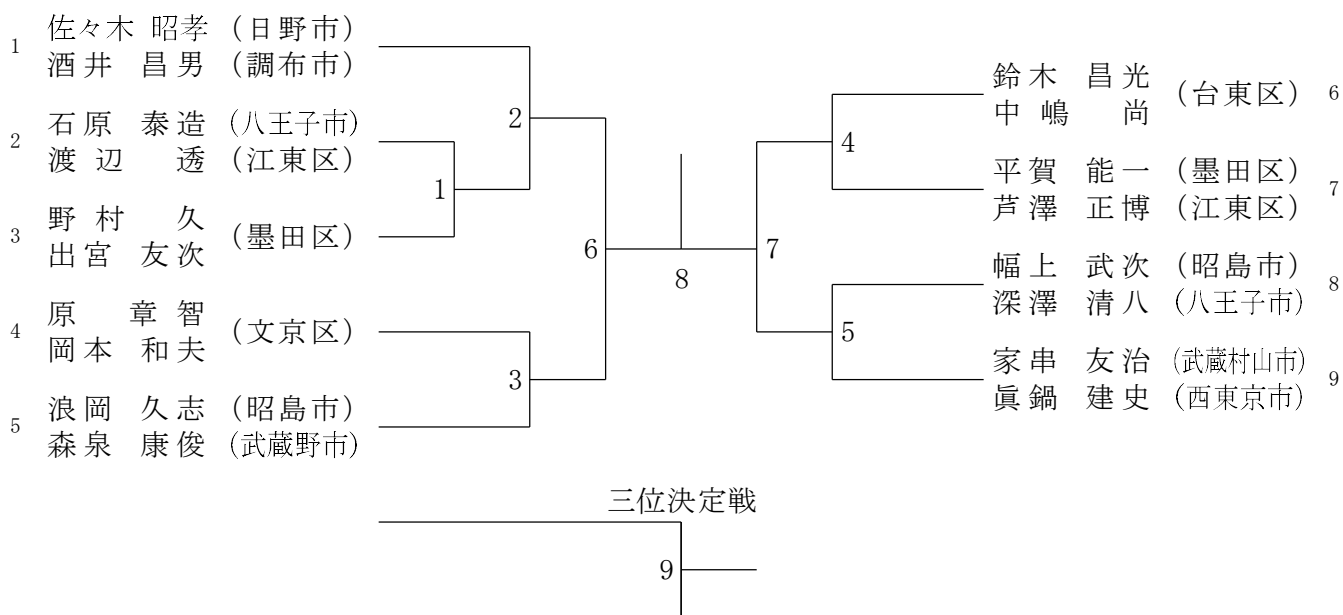

東京都ダブルス選手権大会

令和7年2月1日 荒川総合スポーツセンター

ダブルス男子45才の部

東京都ダブルス選手権大会

令和7年2月1日 荒川総合スポーツセンター

ダブルス男子50才の部

三位決定戦

東京都ダブルス選手権大会

令和7年2月1日 荒川総合スポーツセンター

ダブルス男子55才の部

三位決定戦

22

東京都ダブルス選手権大会

令和7年2月1日 荒川総合スポーツセンター

ダブルス男子60才の部

ダブルス男子65才の部

ダブルス女子55才の部

三位決定戦

23

東京都ダブルス選手権大会

令和7年2月1日 荒川総合スポーツセンター

ダブルス女子60才の部

ダブルス女子65才の部

ダブルス女子70才の部