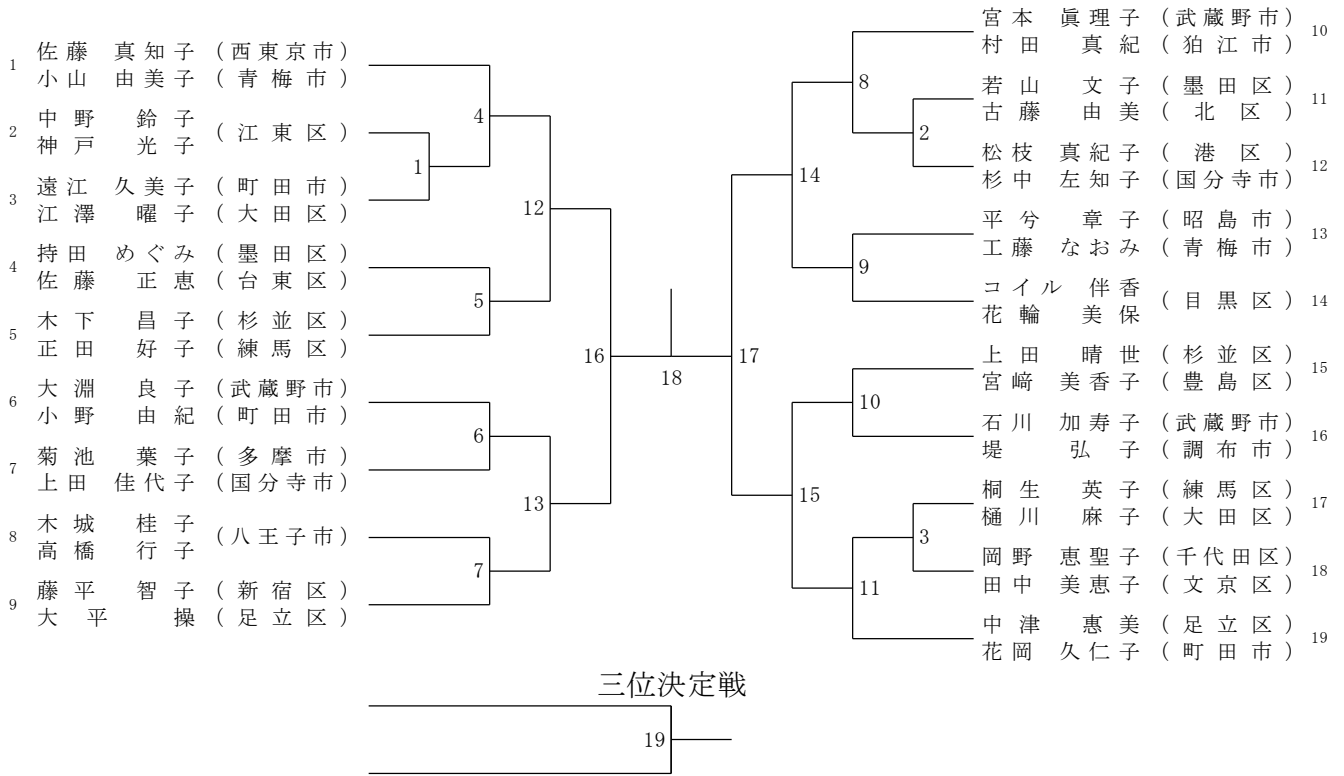

東京都ダブルス選手権大会

令和7年2月1日 荒川総合スポーツセンター

ダブルス男子45才の部

東京都ダブルス選手権大会

令和7年2月1日 荒川総合スポーツセンター

ダブルス男子50才の部

三位決定戦

東京都ダブルス選手権大会

令和7年2月1日 荒川総合スポーツセンター

ダブルス男子55才の部

三位決定戦

22

東京都ダブルス選手権大会

令和7年2月1日 荒川総合スポーツセンター

ダブルス男子60才の部

ダブルス男子65才の部

ダブルス男子70才の部

ダブルス女子40才の部

ダブルス女子45才の部

東京都ダブルス選手権大会

令和7年2月1日 荒川総合スポーツセンター

ダブルス女子50才の部

東京都ダブルス選手権大会

令和7年2月1日 荒川総合スポーツセンター

ダブルス女子55才の部

三位決定戦

23

東京都ダブルス選手権大会

令和7年2月1日 荒川総合スポーツセンター

ダブルス女子60才の部

ダブルス女子65才の部

ダブルス女子70才の部