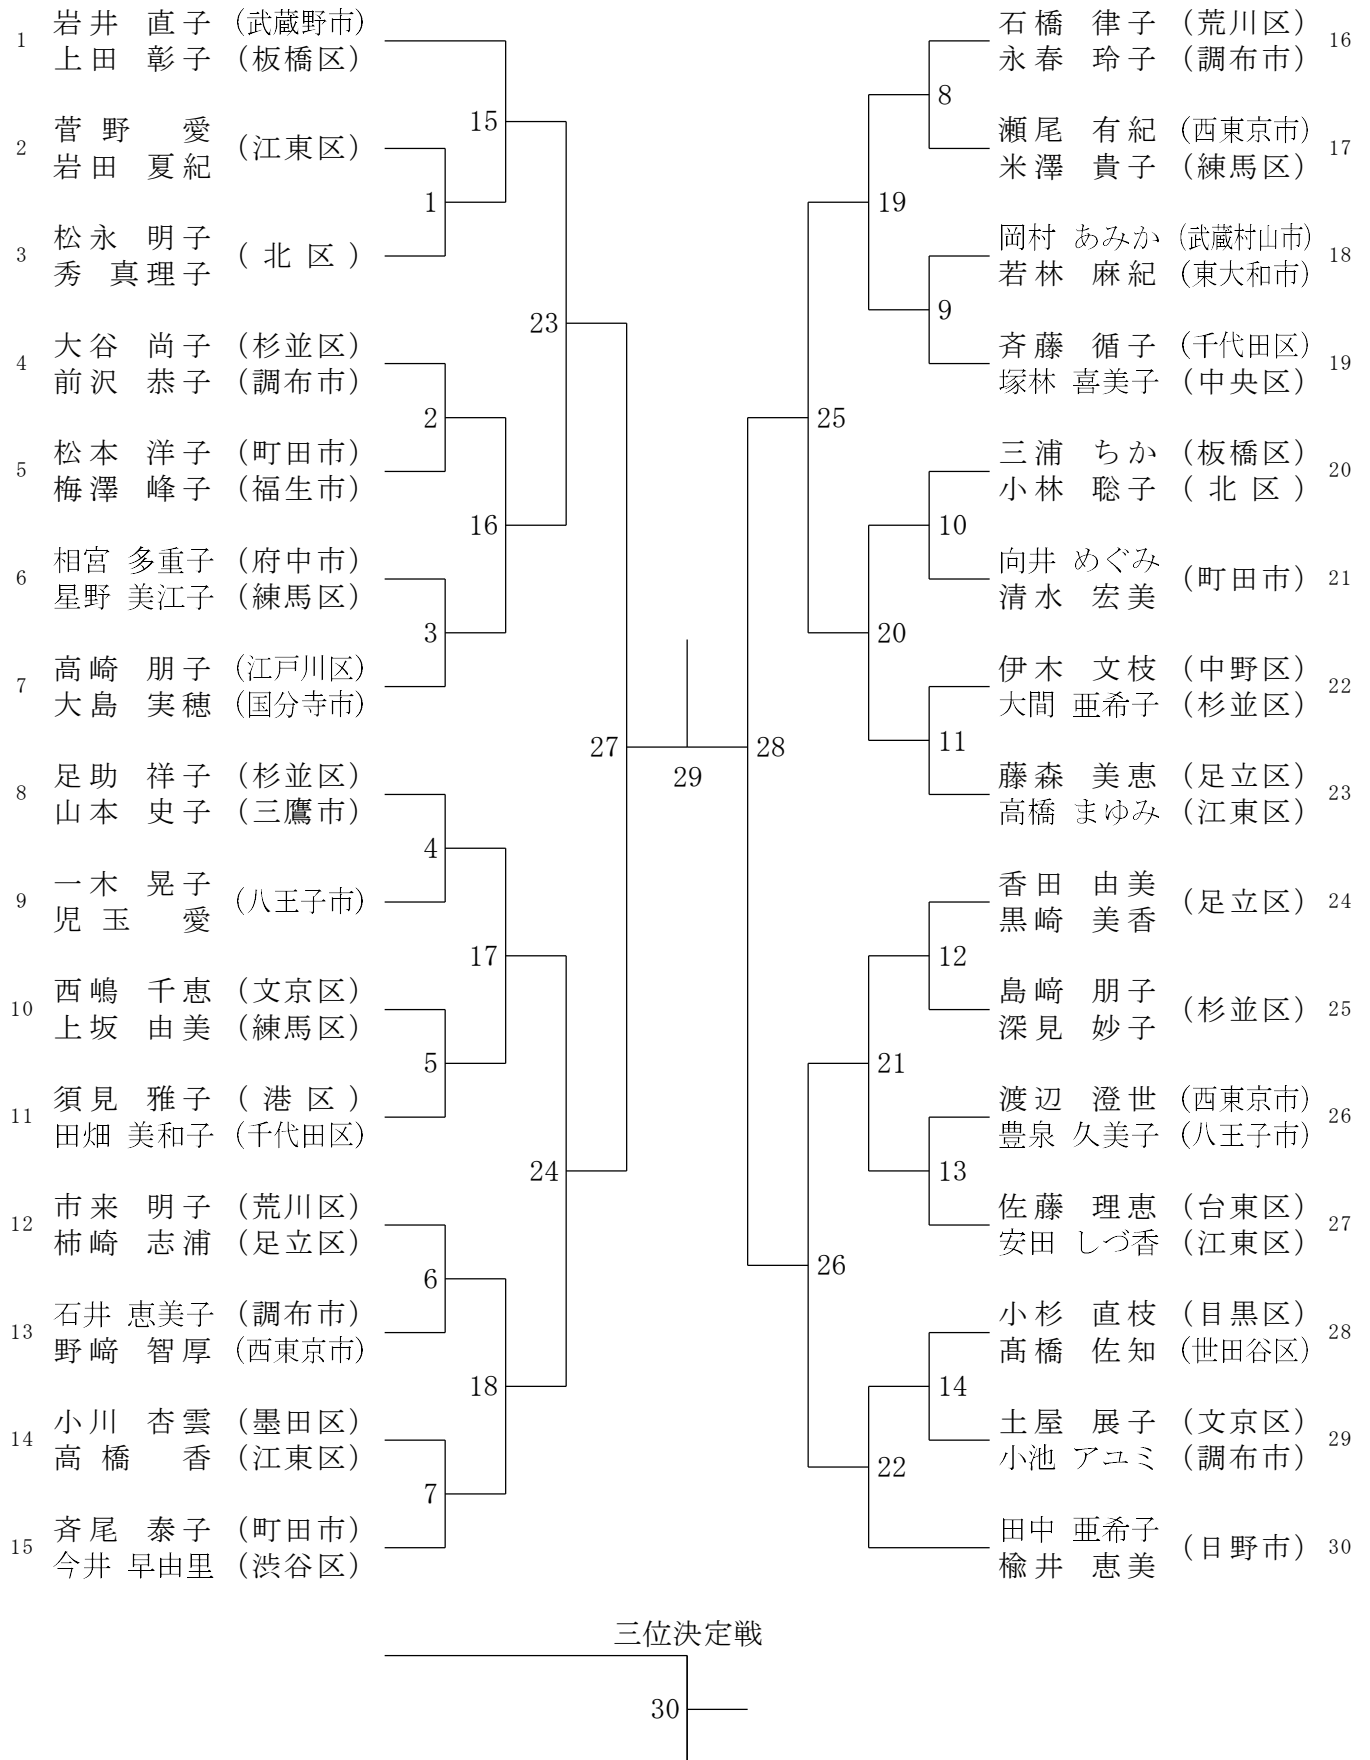

東京都ダブルス選手権大会

令和7年2月1日 荒川総合スポーツセンター

ダブルス男子45才の部

東京都ダブルス選手権大会

令和7年2月1日 荒川総合スポーツセンター

ダブルス男子50才の部

三位決定戦

東京都ダブルス選手権大会

令和7年2月1日 荒川総合スポーツセンター

ダブルス男子55才の部

三位決定戦

22

東京都ダブルス選手権大会

令和7年2月1日 荒川総合スポーツセンター

ダブルス男子60才の部

ダブルス男子65才の部

ダブルス男子70才の部

ダブルス女子40才の部

ダブルス女子45才の部

東京都ダブルス選手権大会

令和7年2月1日 荒川総合スポーツセンター

ダブルス女子50才の部

東京都ダブルス選手権大会

令和7年2月1日 荒川総合スポーツセンター

ダブルス女子55才の部

三位決定戦

23

東京都ダブルス選手権大会

令和7年2月1日 荒川総合スポーツセンター

ダブルス女子60才の部

ダブルス女子65才の部

ダブルス女子70才の部