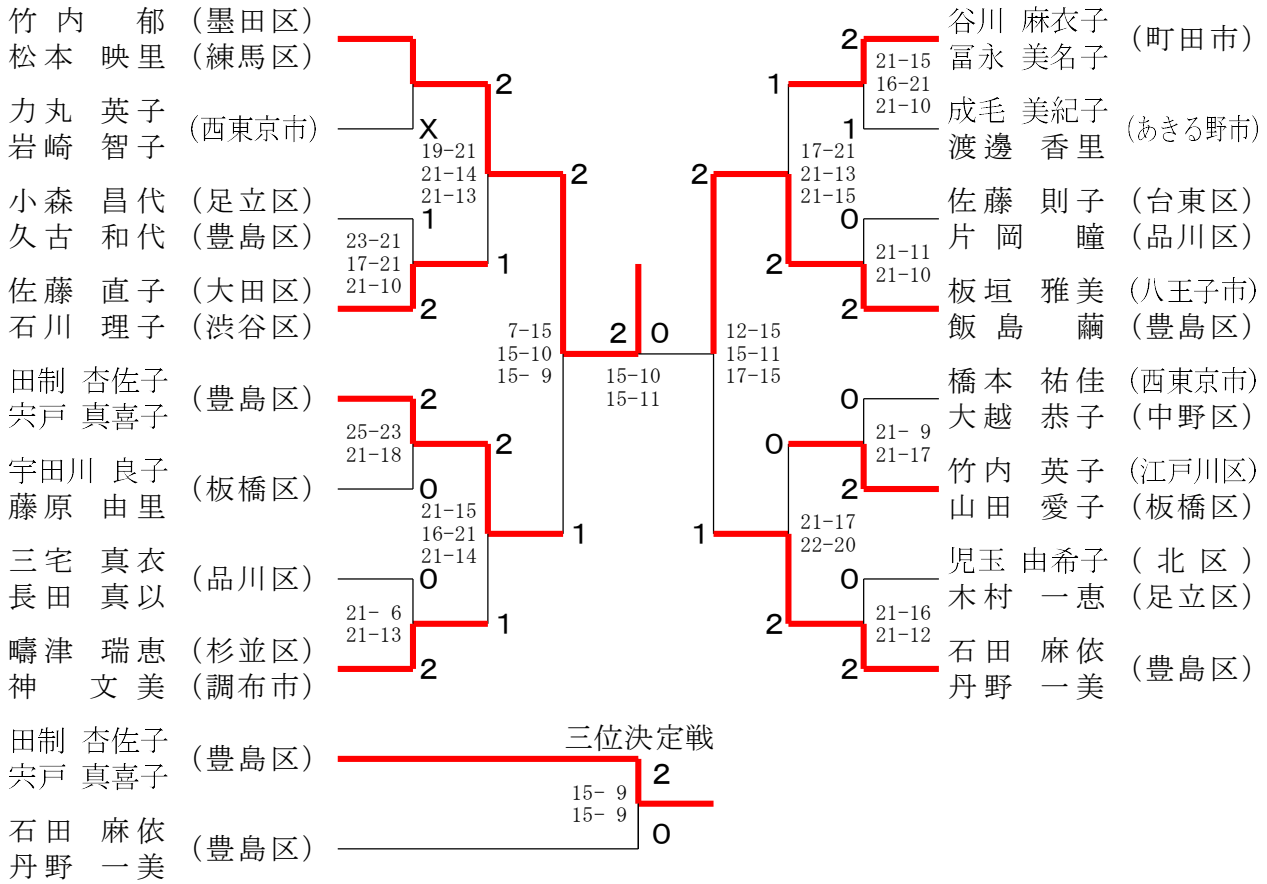

ダブルス女子40才の部