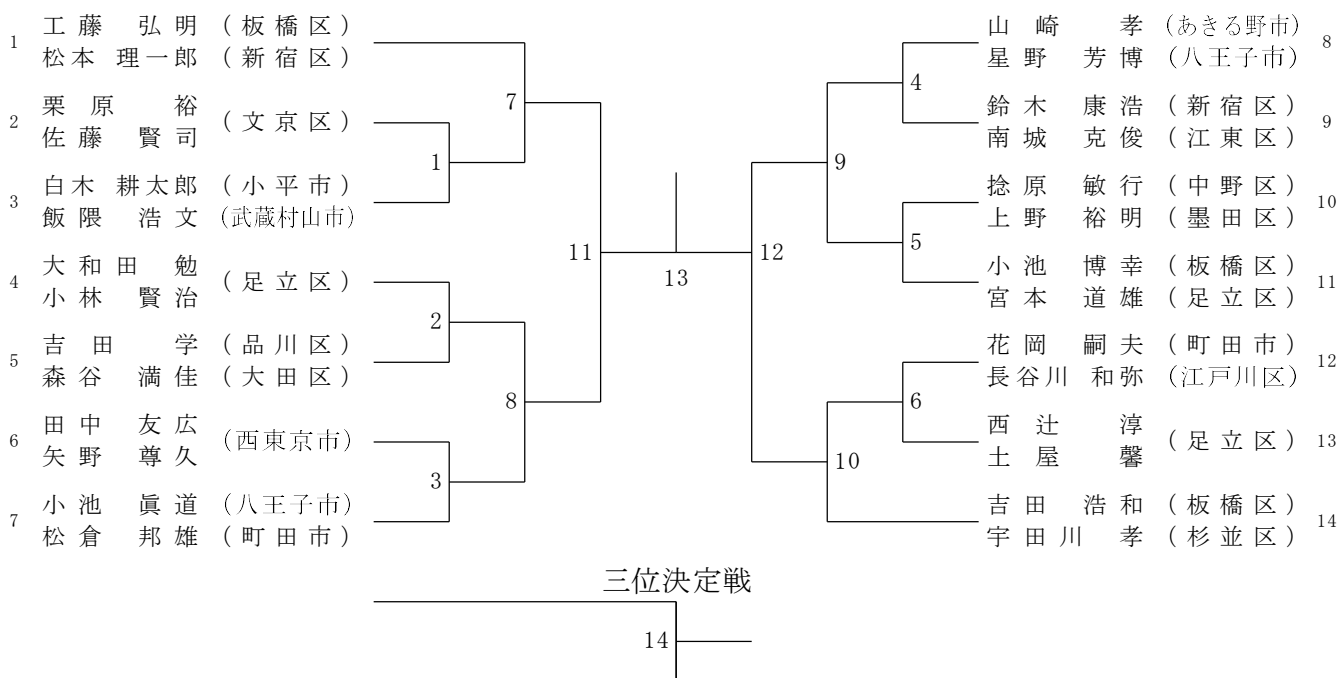

東京都ダブルス選手権大会

令和7年2月1日 荒川総合スポーツセンター

ダブルス男子45才の部

東京都ダブルス選手権大会

令和7年2月1日 荒川総合スポーツセンター

ダブルス男子50才の部

三位決定戦

東京都ダブルス選手権大会

令和7年2月1日 荒川総合スポーツセンター

ダブルス男子55才の部

三位決定戦

22

東京都ダブルス選手権大会

令和7年2月1日 荒川総合スポーツセンター

ダブルス男子60才の部

ダブルス男子65才の部

ダブルス男子70才の部

ダブルス女子40才の部

ダブルス女子45才の部

東京都ダブルス選手権大会

令和7年2月1日 荒川総合スポーツセンター

ダブルス女子50才の部

東京都ダブルス選手権大会

令和7年2月1日 荒川総合スポーツセンター

ダブルス女子55才の部

三位決定戦

23

東京都ダブルス選手権大会

令和7年2月1日 荒川総合スポーツセンター

ダブルス女子60才の部

ダブルス女子65才の部

ダブルス女子70才の部