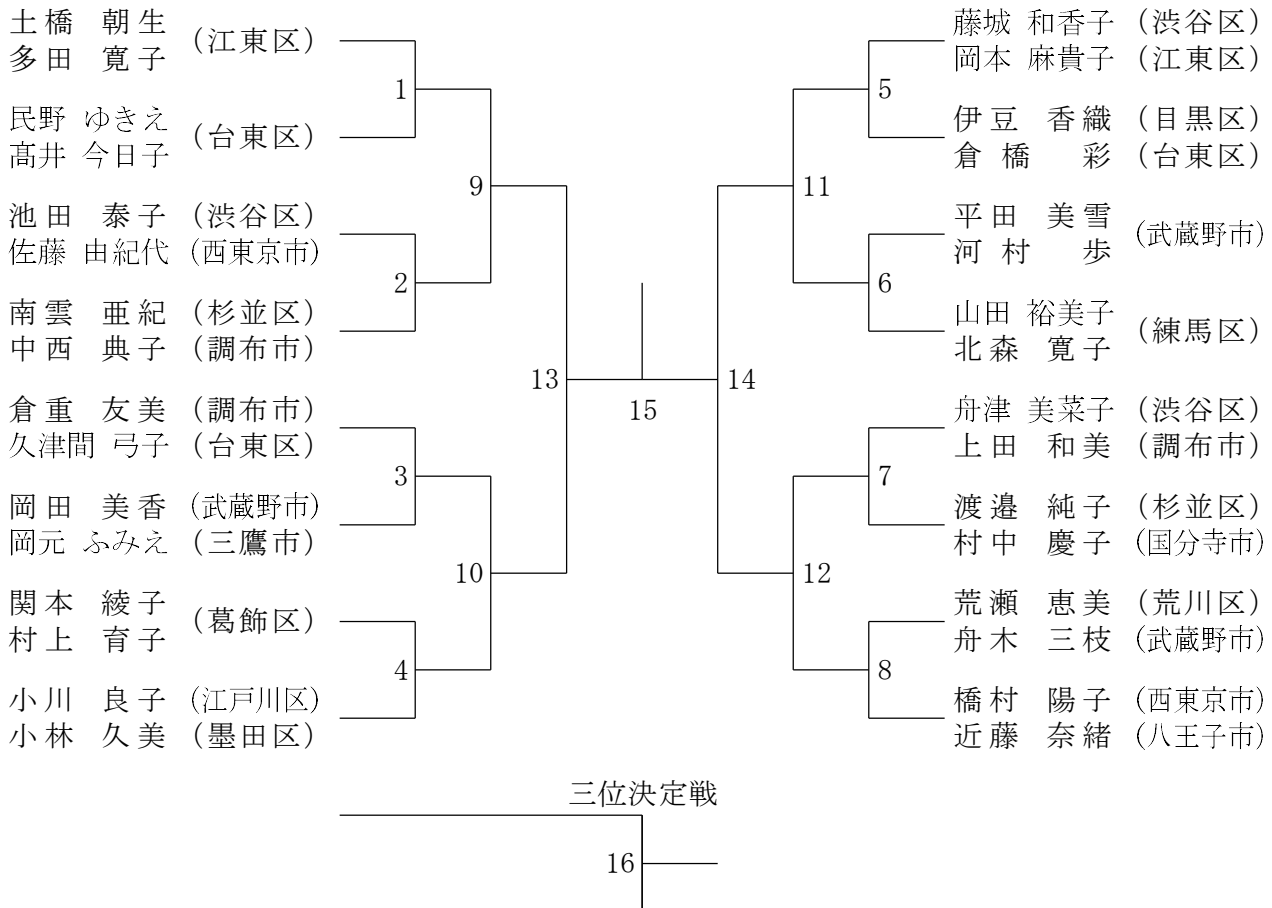

ダブルス女子45才の部