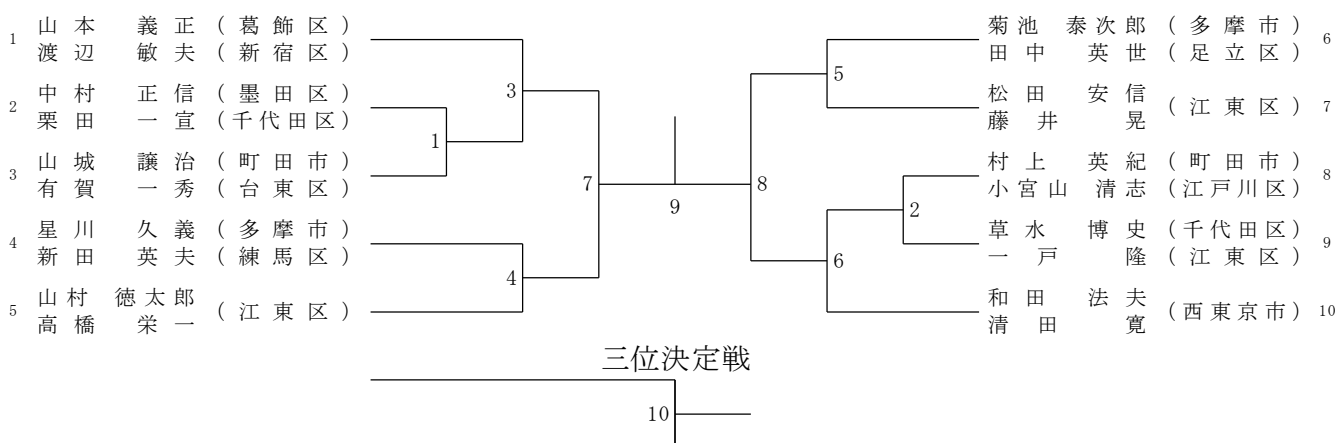

ダブルス男子70才の部