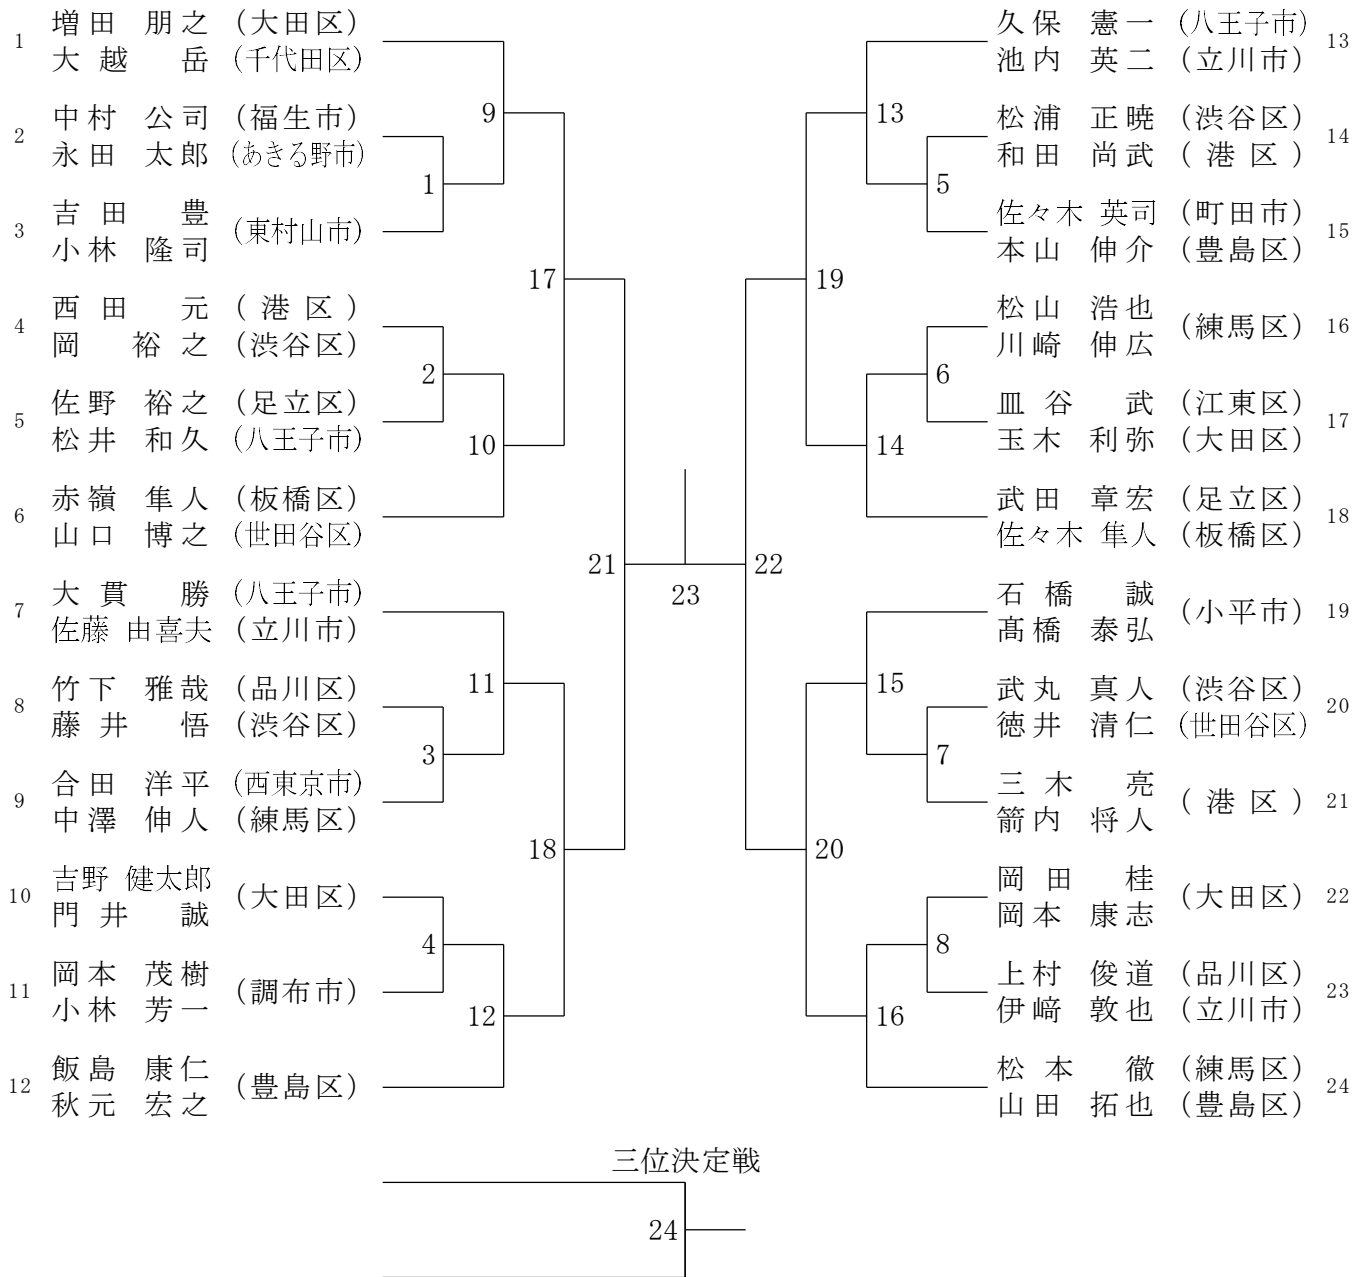

東京都ダブルス選手権大会

令和7年2月1日 荒川総合スポーツセンター

ダブルス男子45才の部

東京都ダブルス選手権大会

令和7年2月1日 荒川総合スポーツセンター

ダブルス男子50才の部

三位決定戦

東京都ダブルス選手権大会

令和7年2月1日 荒川総合スポーツセンター

ダブルス男子55才の部

三位決定戦

22

東京都ダブルス選手権大会

令和7年2月1日 荒川総合スポーツセンター

ダブルス男子60才の部

ダブルス男子65才の部

ダブルス女子55才の部

三位決定戦

23

東京都ダブルス選手権大会

令和7年2月1日 荒川総合スポーツセンター

ダブルス女子60才の部

ダブルス女子65才の部

ダブルス女子70才の部