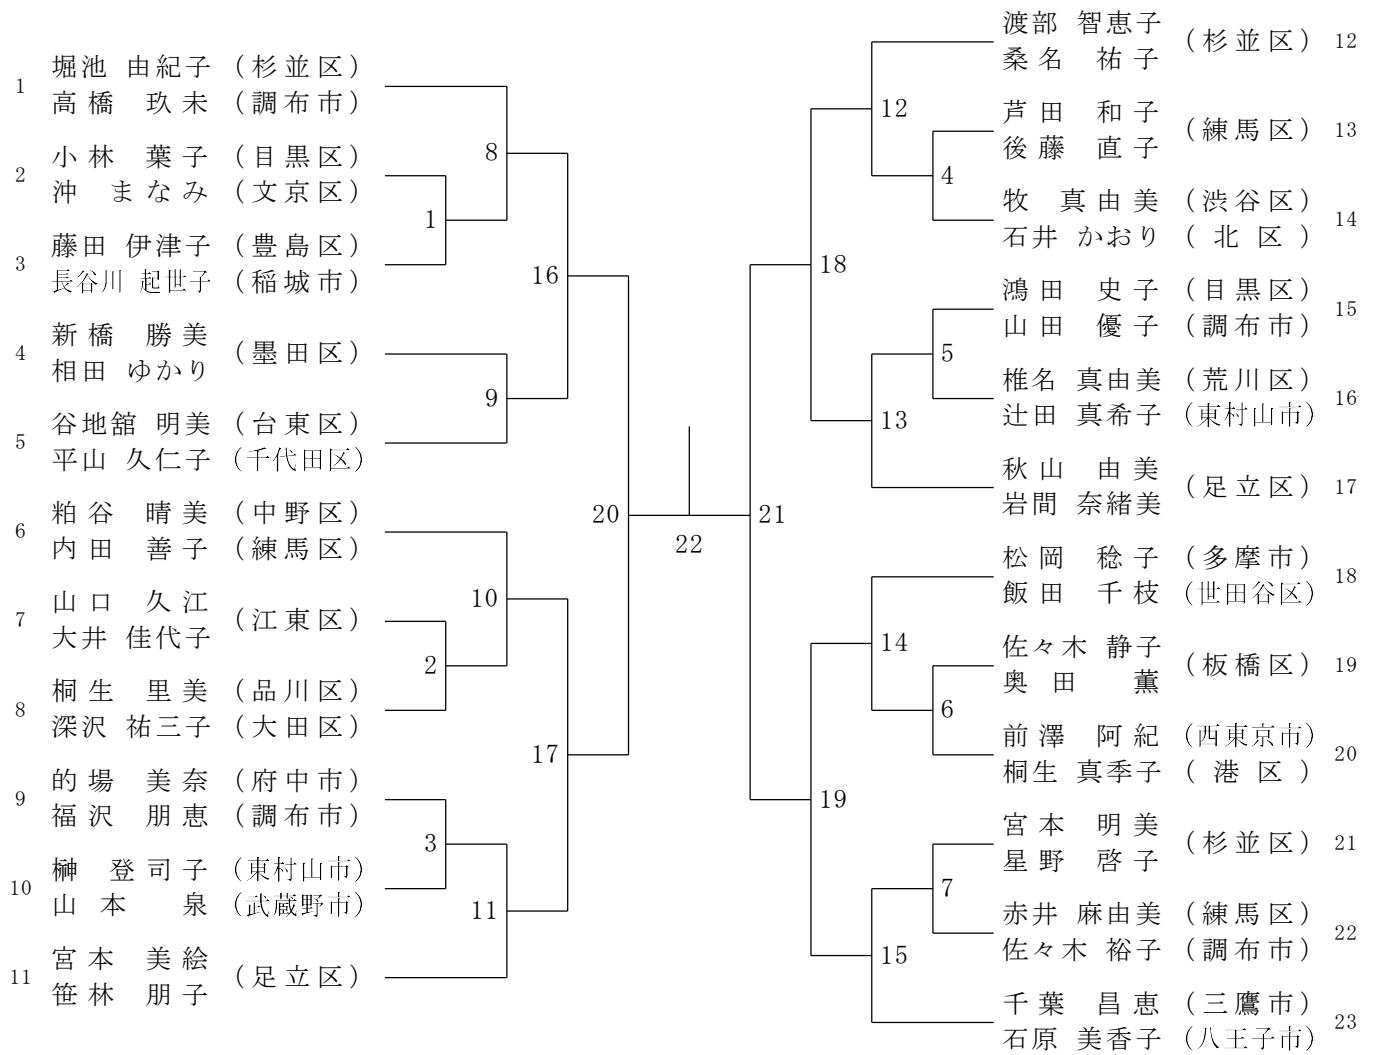

東京都ダブルス選手権大会

令和7年2月1日 荒川総合スポーツセンター

ダブルス男子45才の部

東京都ダブルス選手権大会

令和7年2月1日 荒川総合スポーツセンター

ダブルス男子50才の部

三位決定戦

東京都ダブルス選手権大会

令和7年2月1日 荒川総合スポーツセンター

ダブルス男子55才の部

三位決定戦

22

東京都ダブルス選手権大会

令和7年2月1日 荒川総合スポーツセンター

ダブルス男子60才の部

ダブルス男子65才の部

ダブルス男子70才の部

ダブルス女子40才の部

ダブルス女子45才の部

東京都ダブルス選手権大会

令和7年2月1日 荒川総合スポーツセンター

ダブルス女子50才の部

東京都ダブルス選手権大会

令和7年2月1日 荒川総合スポーツセンター

ダブルス女子55才の部

三位決定戦

23

東京都ダブルス選手権大会

令和7年2月1日 荒川総合スポーツセンター

ダブルス女子60才の部

ダブルス女子65才の部

ダブルス女子70才の部