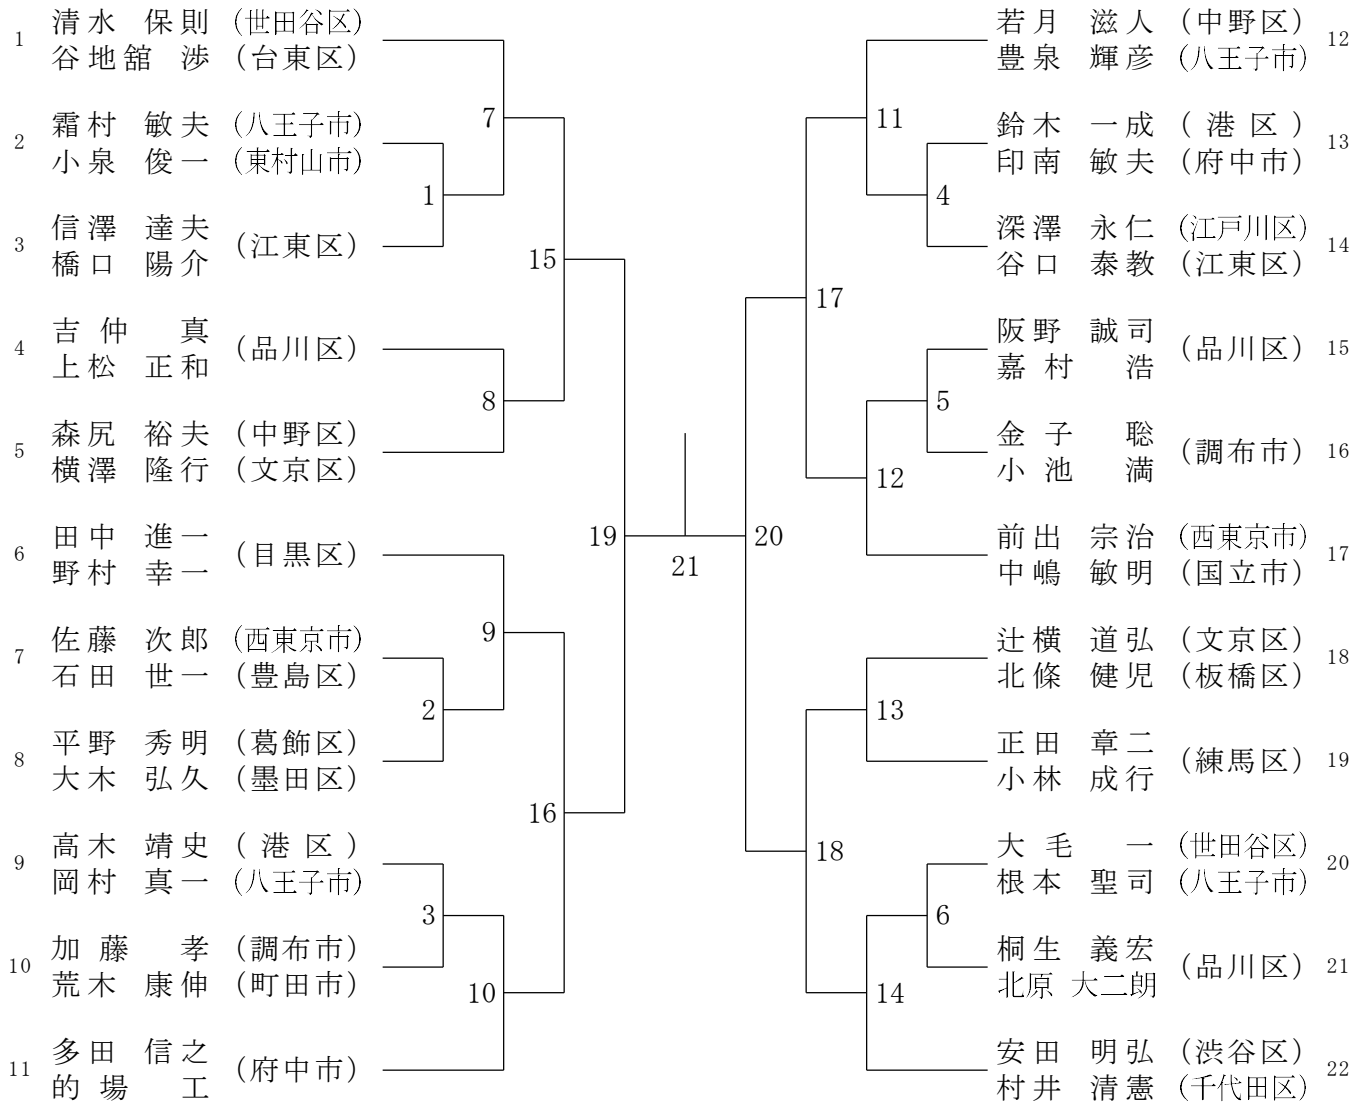

東京都ダブルス選手権大会

令和7年2月1日 荒川総合スポーツセンター

ダブルス男子45才の部

東京都ダブルス選手権大会

令和7年2月1日 荒川総合スポーツセンター

ダブルス男子50才の部

三位決定戦

東京都ダブルス選手権大会

令和7年2月1日 荒川総合スポーツセンター

ダブルス男子55才の部

三位決定戦

22

東京都ダブルス選手権大会

令和7年2月1日 荒川総合スポーツセンター

ダブルス男子60才の部

ダブルス男子65才の部

ダブルス女子55才の部

三位決定戦

23

東京都ダブルス選手権大会

令和7年2月1日 荒川総合スポーツセンター

ダブルス女子60才の部

ダブルス女子65才の部

ダブルス女子70才の部