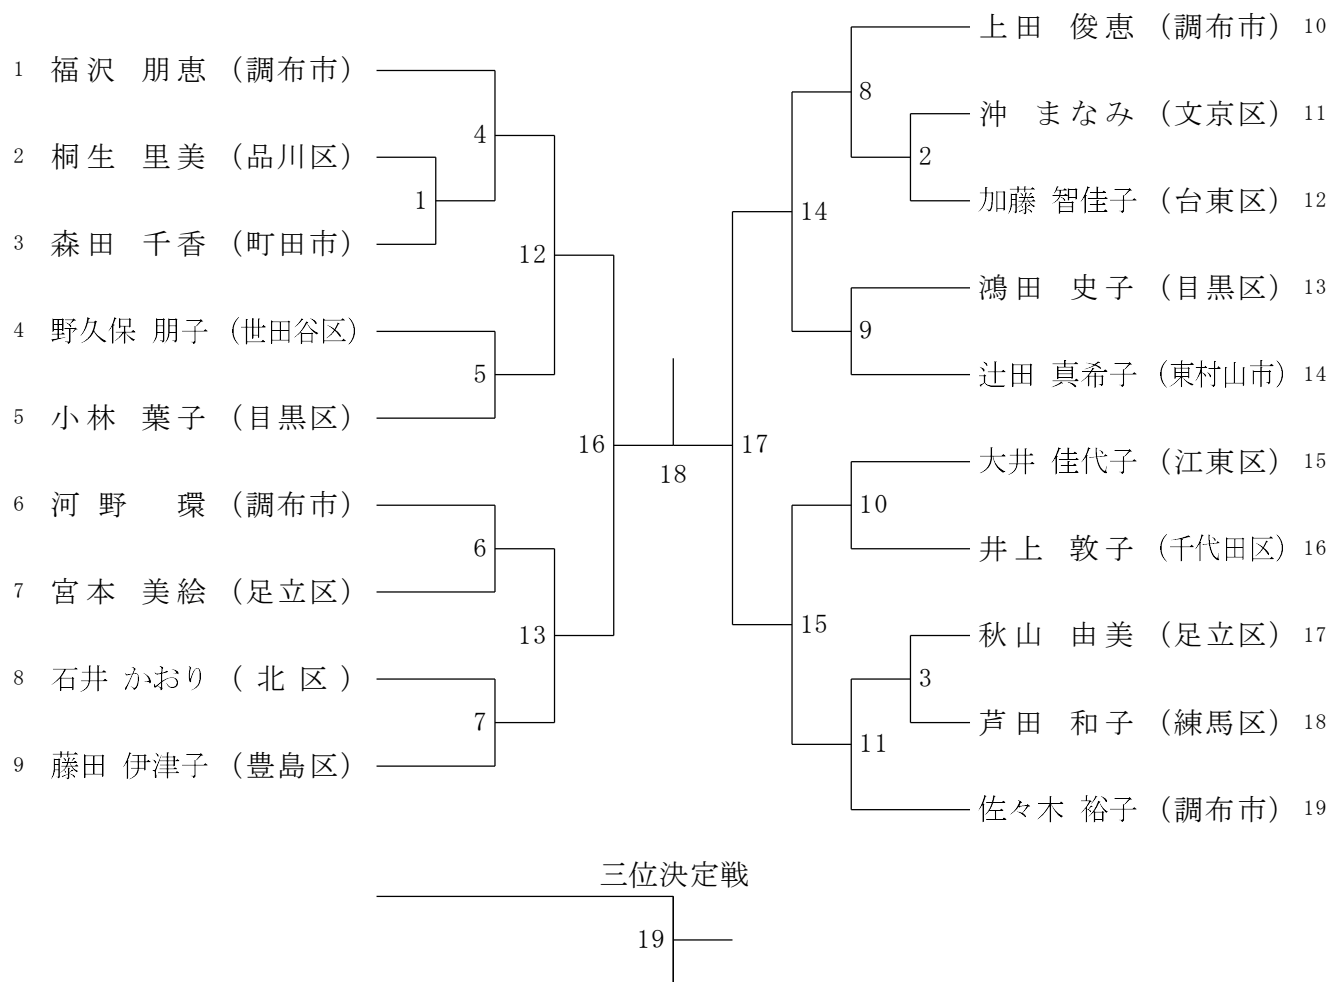

東京都シングルス選手権大会

令和7年2月22日(土) 北区滝野川体育館

(タイムテーブル)

	1コート	2コート	3コート	4コート	5コート	6コート	7コート	8コート	9コート	10コート
09:30~	WS55-1	WS55-2	WS55-3	MS60-1	MS60-2	MS65-1	MS65-2	WS1-1	WS50-1	WS50-2
	WS50-3	WS50-4	WS50-5	WS50-6	WS50-7	WS50-8	WS45-1	WS45-2	WS45-3	WS45-4
	WS45-5	WS45-6	WS60-1	WS60-2	WS60-3	WS60-4	WS60-5	WS30-1	WS30-2	WS30-3
	WS40-1	WS40-2	MS70-1	MS70-2	WS35-1	WS65-1	WS65-2	WS65-3	WS65-4	WS70-1
	WS70-2	WS55-4	WS55-5	WS55-6	WS55-7	WS55-8	WS55-9	WS55-10	WS55-11	MS60-3
	MS60-4	MS60-5	MS60-6	MS60-7	MS60-8	MS60-9	MS60-10	MS65-3	MS65-4	MS65-5
	MS65-6	MS65-7	MS65-8	MS65-9	MS65-10	WS1-2	WS1-3	WS1-4	WS1-5	WS1-6
	WS1-7	WS1-8	WS1-9	WS50-9	WS50-10	WS50-11	WS50-12	WS45-7	WS45-8	WS45-9
	WS45-10	WS60-6	WS60-7	WS60-8	WS60-9	WS30-4	WS30-5	WS30-6	WS30-7	WS40-3
	WS40-4	WS40-5	WS40-6	MS70-3	MS70-4	MS70-5	MS70-6	WS35-2	WS35-3	WS35-4
	WS35-5	WS65-5	WS65-6	WS70-決勝	WS70-三決	WS55-12	WS55-13	WS55-14	WS55-15	MS60-11
	MS60-12	MS60-13	MS60-14	MS65-11	MS65-12	MS65-13	MS65-14	WS1-10	WS1-11	WS1-12
	WS1-13	WS50-13	WS50-14	WS45-11	WS45-12	WS60-10	WS60-11	WS30-8	WS30-9	WS40-7
	WS40-8	MS70-7	MS70-8	WS35-6	WS35-7	WS65-決勝	WS65-三決	WS55-16	WS55-17	MS60-15
	MS60-16	MS65-15	MS65-16	WS1-14	WS1-15	WS50-決勝	WS50-三決	WS45-決勝	WS45-三決	WS60-決勝
	WS60-三決	WS30-決勝	WS30-三決	WS40-決勝	WS40-三決	MS70-決勝	MS70-三決	WS35-決勝	WS35-三決	WS55-決勝
	WS55-三決	MS60-決勝	MS60-三決	MS65-決勝	MS65-三決	WS1-決勝	WS1-三決			

シングルス（女子）一般の部

シングルス（女子）30才の部

シングルス（女子）35才の部

シングルス（女子）40才の部

シングルス（女子）45才の部

シングルス（女子）50才の部

シングルス（女子）55才の部

シングルス（女子）60才の部

シングルス (女子) 65才の部

シングルス (女子) 70才の部

シングルス (男子) 60才の部

シングルス (男子) 65才の部

シングルス (男子) 70才の部

三位決定戦