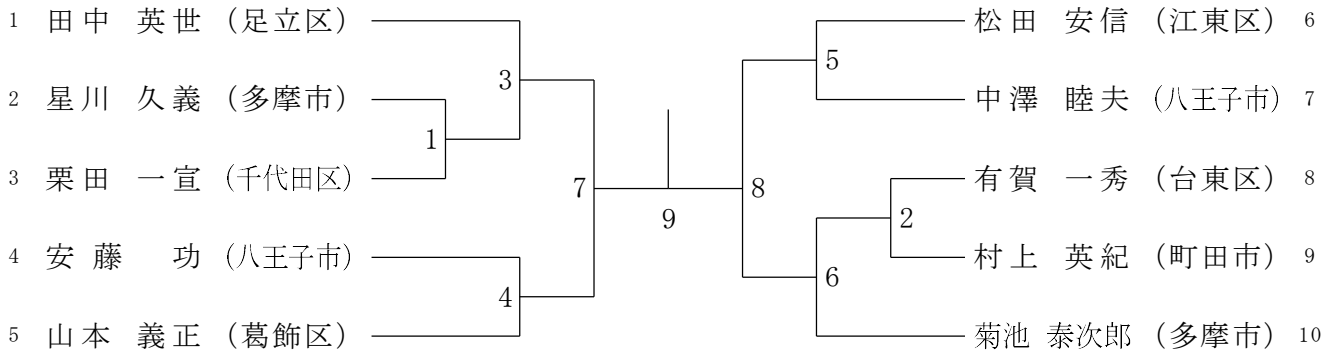

シングルス (女子) 65才の部

シングルス (女子) 70才の部

シングルス (男子) 60才の部

シングルス (男子) 65才の部

シングルス (男子) 70才の部

三位決定戦