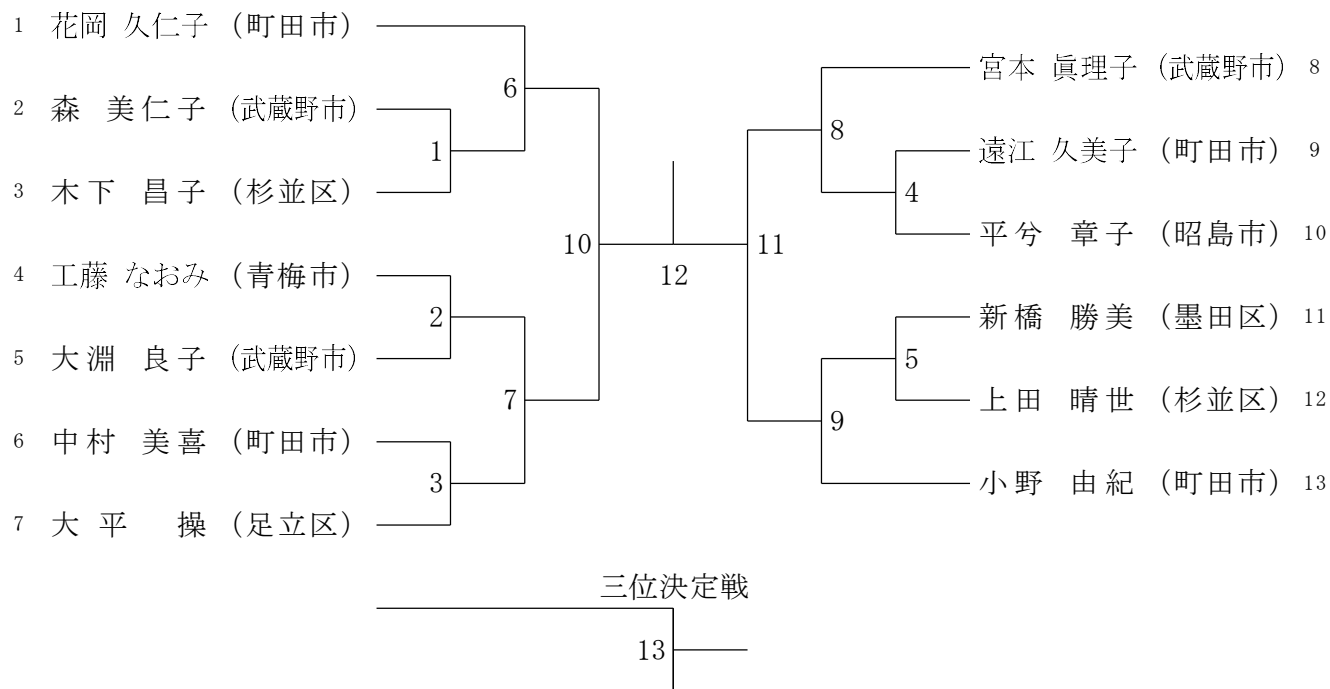

東京都シングルス選手権大会

令和7年2月22日(土) 北区滝野川体育館

(タイムテーブル)

	1コート	2コート	3コート	4コート	5コート	6コート	7コート	8コート	9コート	10コート
09:30~	WS55-1	WS55-2	WS55-3	MS60-1	MS60-2	MS65-1	MS65-2	WS1-1	WS50-1	WS50-2
	WS50-3	WS50-4	WS50-5	WS50-6	WS50-7	WS50-8	WS45-1	WS45-2	WS45-3	WS45-4
	WS45-5	WS45-6	WS60-1	WS60-2	WS60-3	WS60-4	WS60-5	WS30-1	WS30-2	WS30-3
	WS40-1	WS40-2	MS70-1	MS70-2	WS35-1	WS65-1	WS65-2	WS65-3	WS65-4	WS70-1
	WS70-2	WS55-4	WS55-5	WS55-6	WS55-7	WS55-8	WS55-9	WS55-10	WS55-11	MS60-3
	MS60-4	MS60-5	MS60-6	MS60-7	MS60-8	MS60-9	MS60-10	MS65-3	MS65-4	MS65-5
	MS65-6	MS65-7	MS65-8	MS65-9	MS65-10	WS1-2	WS1-3	WS1-4	WS1-5	WS1-6
	WS1-7	WS1-8	WS1-9	WS50-9	WS50-10	WS50-11	WS50-12	WS45-7	WS45-8	WS45-9
	WS45-10	WS60-6	WS60-7	WS60-8	WS60-9	WS30-4	WS30-5	WS30-6	WS30-7	WS40-3
	WS40-4	WS40-5	WS40-6	MS70-3	MS70-4	MS70-5	MS70-6	WS35-2	WS35-3	WS35-4
	WS35-5	WS65-5	WS65-6	WS70-決勝	WS70-三決	WS55-12	WS55-13	WS55-14	WS55-15	MS60-11
	MS60-12	MS60-13	MS60-14	MS65-11	MS65-12	MS65-13	MS65-14	WS1-10	WS1-11	WS1-12
	WS1-13	WS50-13	WS50-14	WS45-11	WS45-12	WS60-10	WS60-11	WS30-8	WS30-9	WS40-7
	WS40-8	MS70-7	MS70-8	WS35-6	WS35-7	WS65-決勝	WS65-三決	WS55-16	WS55-17	MS60-15
	MS60-16	MS65-15	MS65-16	WS1-14	WS1-15	WS50-決勝	WS50-三決	WS45-決勝	WS45-三決	WS60-決勝
	WS60-三決	WS30-決勝	WS30-三決	WS40-決勝	WS40-三決	MS70-決勝	MS70-三決	WS35-決勝	WS35-三決	WS55-決勝
	WS55-三決	MS60-決勝	MS60-三決	MS65-決勝	MS65-三決	WS1-決勝	WS1-三決			

シングルス（女子）一般の部

シングルス（女子）30才の部

シングルス（女子）35才の部

シングルス（女子）40才の部

シングルス（女子）45才の部

シングルス（女子）50才の部

シングルス（女子）55才の部

シングルス（女子）60才の部

シングルス (女子) 65才の部

シングルス (女子) 70才の部

シングルス (男子) 60才の部

シングルス (男子) 65才の部

シングルス (男子) 70才の部

三位決定戦