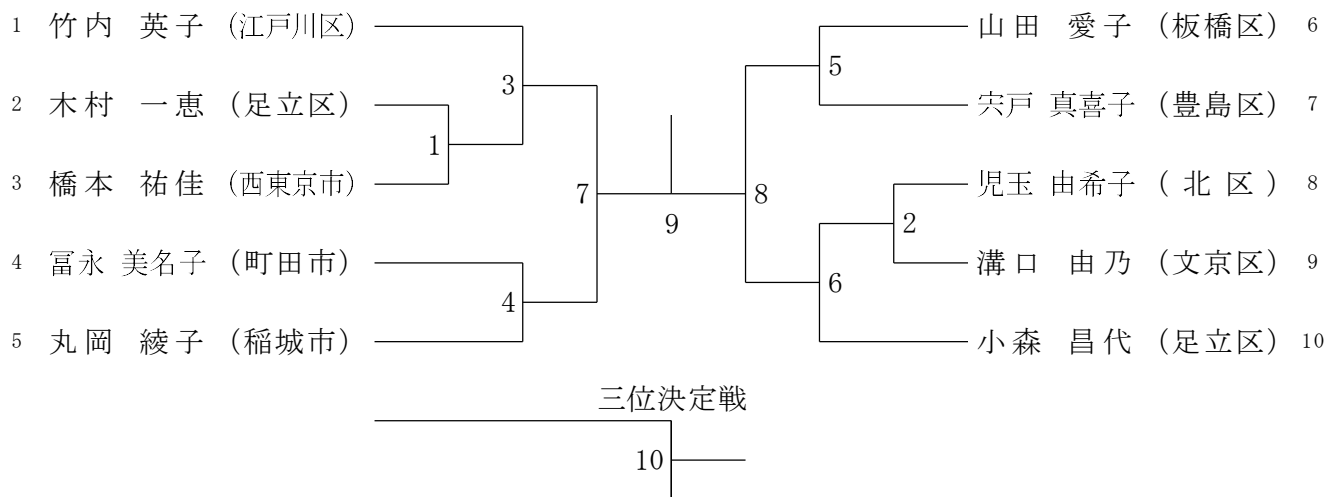

シングルス（女子）一般の部

シングルス（女子）30才の部

シングルス（女子）35才の部

シングルス（女子）40才の部

シングルス（女子）45才の部

シングルス（女子）50才の部

シングルス（女子）55才の部

シングルス（女子）60才の部

シングルス (女子) 65才の部

シングルス (女子) 70才の部

シングルス (男子) 60才の部

シングルス (男子) 65才の部

シングルス (男子) 70才の部

三位決定戦