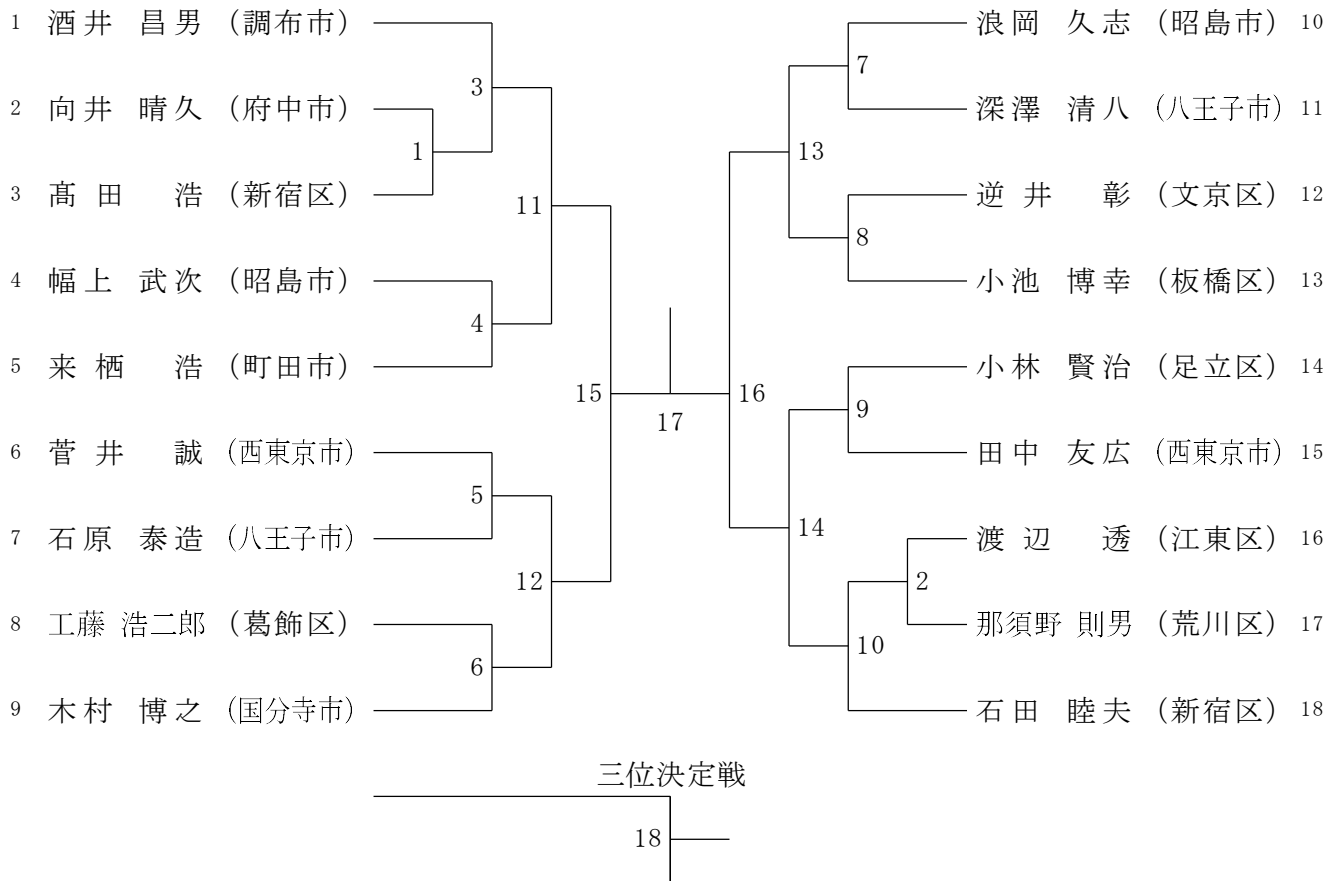

東京都シングルス選手権大会

令和7年2月22日(土) 北区滝野川体育館

(タイムテーブル)

	1コート	2コート	3コート	4コート	5コート	6コート	7コート	8コート	9コート	10コート
09:30~	WS55-1	WS55-2	WS55-3	MS60-1	MS60-2	MS65-1	MS65-2	WS1-1	WS50-1	WS50-2
	WS50-3	WS50-4	WS50-5	WS50-6	WS50-7	WS50-8	WS45-1	WS45-2	WS45-3	WS45-4
	WS45-5	WS45-6	WS60-1	WS60-2	WS60-3	WS60-4	WS60-5	WS30-1	WS30-2	WS30-3
	WS40-1	WS40-2	MS70-1	MS70-2	WS35-1	WS65-1	WS65-2	WS65-3	WS65-4	WS70-1
	WS70-2	WS55-4	WS55-5	WS55-6	WS55-7	WS55-8	WS55-9	WS55-10	WS55-11	MS60-3
	MS60-4	MS60-5	MS60-6	MS60-7	MS60-8	MS60-9	MS60-10	MS65-3	MS65-4	MS65-5
	MS65-6	MS65-7	MS65-8	MS65-9	MS65-10	WS1-2	WS1-3	WS1-4	WS1-5	WS1-6
	WS1-7	WS1-8	WS1-9	WS50-9	WS50-10	WS50-11	WS50-12	WS45-7	WS45-8	WS45-9
	WS45-10	WS60-6	WS60-7	WS60-8	WS60-9	WS30-4	WS30-5	WS30-6	WS30-7	WS40-3
	WS40-4	WS40-5	WS40-6	MS70-3	MS70-4	MS70-5	MS70-6	WS35-2	WS35-3	WS35-4
	WS35-5	WS65-5	WS65-6	WS70-決勝	WS70-三決	WS55-12	WS55-13	WS55-14	WS55-15	MS60-11
	MS60-12	MS60-13	MS60-14	MS65-11	MS65-12	MS65-13	MS65-14	WS1-10	WS1-11	WS1-12
	WS1-13	WS50-13	WS50-14	WS45-11	WS45-12	WS60-10	WS60-11	WS30-8	WS30-9	WS40-7
	WS40-8	MS70-7	MS70-8	WS35-6	WS35-7	WS65-決勝	WS65-三決	WS55-16	WS55-17	MS60-15
	MS60-16	MS65-15	MS65-16	WS1-14	WS1-15	WS50-決勝	WS50-三決	WS45-決勝	WS45-三決	WS60-決勝
	WS60-三決	WS30-決勝	WS30-三決	WS40-決勝	WS40-三決	MS70-決勝	MS70-三決	WS35-決勝	WS35-三決	WS55-決勝
	WS55-三決	MS60-決勝	MS60-三決	MS65-決勝	MS65-三決	WS1-決勝	WS1-三決			

シングルス（女子）一般の部

シングルス（女子）30才の部

シングルス（女子）35才の部

シングルス（女子）40才の部

シングルス（女子）45才の部

シングルス（女子）50才の部

シングルス（女子）55才の部

シングルス（女子）60才の部

シングルス (女子) 65才の部

シングルス (女子) 70才の部

シングルス (男子) 60才の部

シングルス (男子) 65才の部

シングルス (男子) 70才の部

三位決定戦