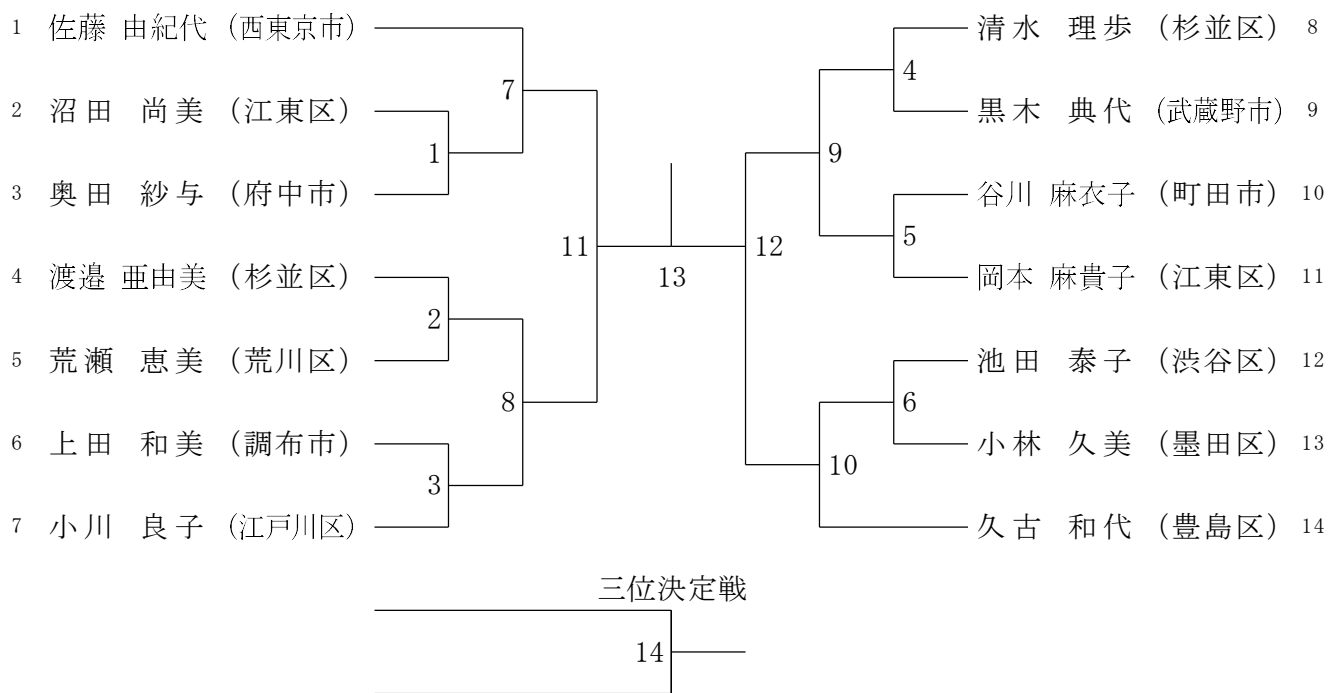

東京都シングルス選手権大会

令和7年2月22日(土) 北区滝野川体育館

(タイムテーブル)

	1コート	2コート	3コート	4コート	5コート	6コート	7コート	8コート	9コート	10コート
09:30~	WS55-1	WS55-2	WS55-3	MS60-1	MS60-2	MS65-1	MS65-2	WS1-1	WS50-1	WS50-2
	WS50-3	WS50-4	WS50-5	WS50-6	WS50-7	WS50-8	WS45-1	WS45-2	WS45-3	WS45-4
	WS45-5	WS45-6	WS60-1	WS60-2	WS60-3	WS60-4	WS60-5	WS30-1	WS30-2	WS30-3
	WS40-1	WS40-2	MS70-1	MS70-2	WS35-1	WS65-1	WS65-2	WS65-3	WS65-4	WS70-1
	WS70-2	WS55-4	WS55-5	WS55-6	WS55-7	WS55-8	WS55-9	WS55-10	WS55-11	MS60-3
	MS60-4	MS60-5	MS60-6	MS60-7	MS60-8	MS60-9	MS60-10	MS65-3	MS65-4	MS65-5
	MS65-6	MS65-7	MS65-8	MS65-9	MS65-10	WS1-2	WS1-3	WS1-4	WS1-5	WS1-6
	WS1-7	WS1-8	WS1-9	WS50-9	WS50-10	WS50-11	WS50-12	WS45-7	WS45-8	WS45-9
	WS45-10	WS60-6	WS60-7	WS60-8	WS60-9	WS30-4	WS30-5	WS30-6	WS30-7	WS40-3
	WS40-4	WS40-5	WS40-6	MS70-3	MS70-4	MS70-5	MS70-6	WS35-2	WS35-3	WS35-4
	WS35-5	WS65-5	WS65-6	WS70-決勝	WS70-三決	WS55-12	WS55-13	WS55-14	WS55-15	MS60-11
	MS60-12	MS60-13	MS60-14	MS65-11	MS65-12	MS65-13	MS65-14	WS1-10	WS1-11	WS1-12
	WS1-13	WS50-13	WS50-14	WS45-11	WS45-12	WS60-10	WS60-11	WS30-8	WS30-9	WS40-7
	WS40-8	MS70-7	MS70-8	WS35-6	WS35-7	WS65-決勝	WS65-三決	WS55-16	WS55-17	MS60-15
	MS60-16	MS65-15	MS65-16	WS1-14	WS1-15	WS50-決勝	WS50-三決	WS45-決勝	WS45-三決	WS60-決勝
	WS60-三決	WS30-決勝	WS30-三決	WS40-決勝	WS40-三決	MS70-決勝	MS70-三決	WS35-決勝	WS35-三決	WS55-決勝
	WS55-三決	MS60-決勝	MS60-三決	MS65-決勝	MS65-三決	WS1-決勝	WS1-三決			

シングルス（女子）一般の部

シングルス（女子）30才の部

シングルス（女子）35才の部

シングルス（女子）40才の部

シングルス（女子）45才の部

シングルス（女子）50才の部

シングルス（女子）55才の部

シングルス（女子）60才の部

シングルス (女子) 65才の部

シングルス (女子) 70才の部

シングルス (男子) 60才の部

シングルス (男子) 65才の部

シングルス (男子) 70才の部

三位決定戦