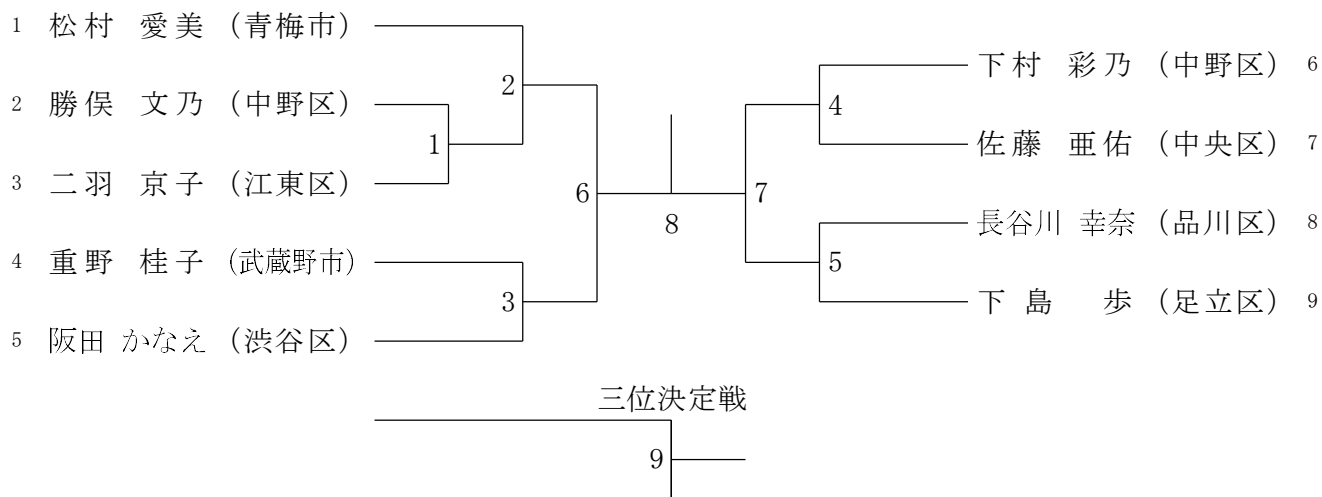

東京都シングルス選手権大会

令和7年2月22日(土) 北区滝野川体育館

(タイムテーブル)

	1コート	2コート	3コート	4コート	5コート	6コート	7コート	8コート	9コート	10コート
09:30~	WS55-1	WS55-2	WS55-3	MS60-1	MS60-2	MS65-1	MS65-2	WS1-1	WS50-1	WS50-2
	WS50-3	WS50-4	WS50-5	WS50-6	WS50-7	WS50-8	WS45-1	WS45-2	WS45-3	WS45-4
	WS45-5	WS45-6	WS60-1	WS60-2	WS60-3	WS60-4	WS60-5	WS30-1	WS30-2	WS30-3
	WS40-1	WS40-2	MS70-1	MS70-2	WS35-1	WS65-1	WS65-2	WS65-3	WS65-4	WS70-1
	WS70-2	WS55-4	WS55-5	WS55-6	WS55-7	WS55-8	WS55-9	WS55-10	WS55-11	MS60-3
	MS60-4	MS60-5	MS60-6	MS60-7	MS60-8	MS60-9	MS60-10	MS65-3	MS65-4	MS65-5
	MS65-6	MS65-7	MS65-8	MS65-9	MS65-10	WS1-2	WS1-3	WS1-4	WS1-5	WS1-6
	WS1-7	WS1-8	WS1-9	WS50-9	WS50-10	WS50-11	WS50-12	WS45-7	WS45-8	WS45-9
	WS45-10	WS60-6	WS60-7	WS60-8	WS60-9	WS30-4	WS30-5	WS30-6	WS30-7	WS40-3
	WS40-4	WS40-5	WS40-6	MS70-3	MS70-4	MS70-5	MS70-6	WS35-2	WS35-3	WS35-4
	WS35-5	WS65-5	WS65-6	WS70-決勝	WS70-三決	WS55-12	WS55-13	WS55-14	WS55-15	MS60-11
	MS60-12	MS60-13	MS60-14	MS65-11	MS65-12	MS65-13	MS65-14	WS1-10	WS1-11	WS1-12
	WS1-13	WS50-13	WS50-14	WS45-11	WS45-12	WS60-10	WS60-11	WS30-8	WS30-9	WS40-7
	WS40-8	MS70-7	MS70-8	WS35-6	WS35-7	WS65-決勝	WS65-三決	WS55-16	WS55-17	MS60-15
	MS60-16	MS65-15	MS65-16	WS1-14	WS1-15	WS50-決勝	WS50-三決	WS45-決勝	WS45-三決	WS60-決勝
	WS60-三決	WS30-決勝	WS30-三決	WS40-決勝	WS40-三決	MS70-決勝	MS70-三決	WS35-決勝	WS35-三決	WS55-決勝
	WS55-三決	MS60-決勝	MS60-三決	MS65-決勝	MS65-三決	WS1-決勝	WS1-三決			

シングルス（女子）一般の部

シングルス（女子）30才の部

シングルス（女子）35才の部

シングルス（女子）40才の部

シングルス（女子）45才の部

シングルス（女子）50才の部

シングルス（女子）55才の部

シングルス（女子）60才の部