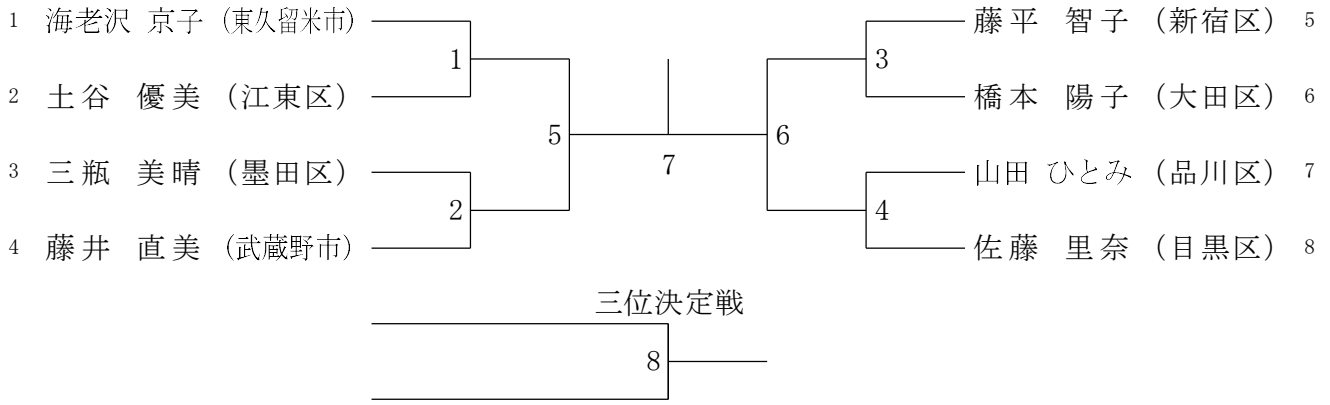

シングルス (女子) 65才の部