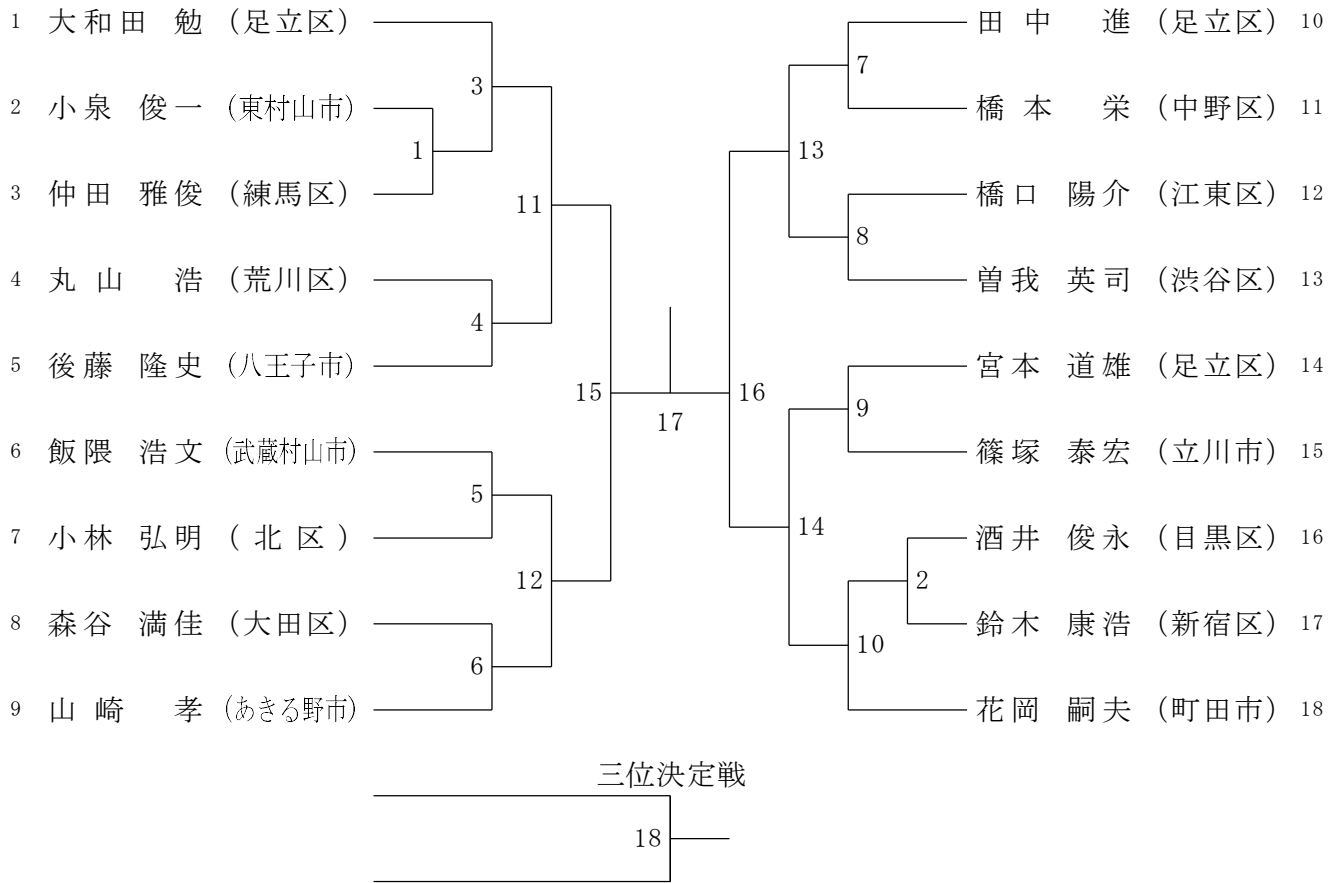

東京都シングルス選手権大会

令和7年2月22日(土) 北区滝野川体育館

(タイムテーブル)

	1コート	2コート	3コート	4コート	5コート	6コート	7コート	8コート	9コート	10コート
09:30~	WS55-1	WS55-2	WS55-3	MS60-1	MS60-2	MS65-1	MS65-2	WS1-1	WS50-1	WS50-2
	WS50-3	WS50-4	WS50-5	WS50-6	WS50-7	WS50-8	WS45-1	WS45-2	WS45-3	WS45-4
	WS45-5	WS45-6	WS60-1	WS60-2	WS60-3	WS60-4	WS60-5	WS30-1	WS30-2	WS30-3
	WS40-1	WS40-2	MS70-1	MS70-2	WS35-1	WS65-1	WS65-2	WS65-3	WS65-4	WS70-1
	WS70-2	WS55-4	WS55-5	WS55-6	WS55-7	WS55-8	WS55-9	WS55-10	WS55-11	MS60-3
	MS60-4	MS60-5	MS60-6	MS60-7	MS60-8	MS60-9	MS60-10	MS65-3	MS65-4	MS65-5
	MS65-6	MS65-7	MS65-8	MS65-9	MS65-10	WS1-2	WS1-3	WS1-4	WS1-5	WS1-6
	WS1-7	WS1-8	WS1-9	WS50-9	WS50-10	WS50-11	WS50-12	WS45-7	WS45-8	WS45-9
	WS45-10	WS60-6	WS60-7	WS60-8	WS60-9	WS30-4	WS30-5	WS30-6	WS30-7	WS40-3
	WS40-4	WS40-5	WS40-6	MS70-3	MS70-4	MS70-5	MS70-6	WS35-2	WS35-3	WS35-4
	WS35-5	WS65-5	WS65-6	WS70-決勝	WS70-三決	WS55-12	WS55-13	WS55-14	WS55-15	MS60-11
	MS60-12	MS60-13	MS60-14	MS65-11	MS65-12	MS65-13	MS65-14	WS1-10	WS1-11	WS1-12
	WS1-13	WS50-13	WS50-14	WS45-11	WS45-12	WS60-10	WS60-11	WS30-8	WS30-9	WS40-7
	WS40-8	MS70-7	MS70-8	WS35-6	WS35-7	WS65-決勝	WS65-三決	WS55-16	WS55-17	MS60-15
	MS60-16	MS65-15	MS65-16	WS1-14	WS1-15	WS50-決勝	WS50-三決	WS45-決勝	WS45-三決	WS60-決勝
	WS60-三決	WS30-決勝	WS30-三決	WS40-決勝	WS40-三決	MS70-決勝	MS70-三決	WS35-決勝	WS35-三決	WS55-決勝
	WS55-三決	MS60-決勝	MS60-三決	MS65-決勝	MS65-三決	WS1-決勝	WS1-三決			

シングルス（女子）一般の部

シングルス（女子）30才の部

シングルス（女子）35才の部

シングルス（女子）40才の部

シングルス（女子）45才の部

シングルス（女子）50才の部

シングルス（女子）55才の部

シングルス（女子）60才の部

シングルス (女子) 65才の部

シングルス (女子) 70才の部

シングルス (男子) 60才の部

シングルス (男子) 65才の部

シングルス (男子) 70才の部

三位決定戦