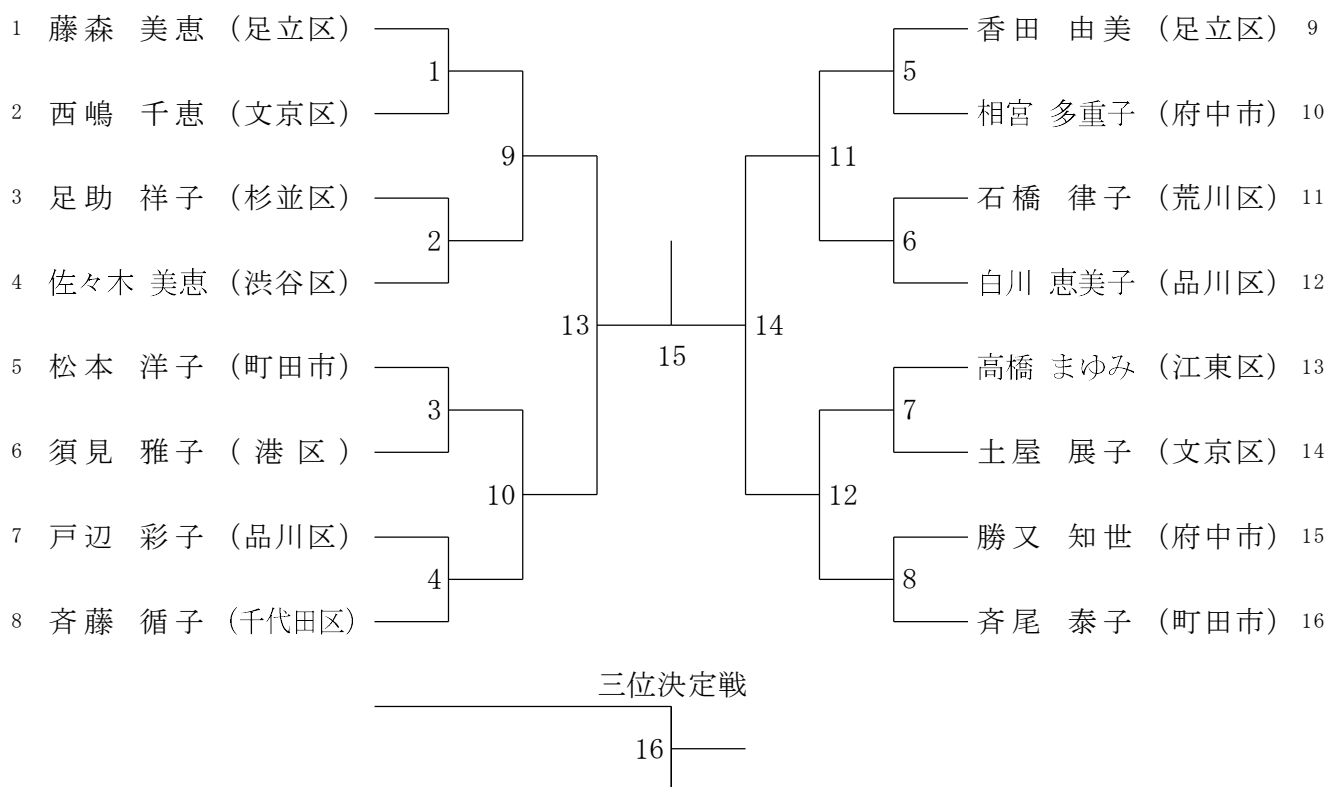

東京都シングルス選手権大会

令和7年2月22日(土) 北区滝野川体育館

(タイムテーブル)

	1コート	2コート	3コート	4コート	5コート	6コート	7コート	8コート	9コート	10コート
09:30~	WS55-1	WS55-2	WS55-3	MS60-1	MS60-2	MS65-1	MS65-2	WS1-1	WS50-1	WS50-2
	WS50-3	WS50-4	WS50-5	WS50-6	WS50-7	WS50-8	WS45-1	WS45-2	WS45-3	WS45-4
	WS45-5	WS45-6	WS60-1	WS60-2	WS60-3	WS60-4	WS60-5	WS30-1	WS30-2	WS30-3
	WS40-1	WS40-2	MS70-1	MS70-2	WS35-1	WS65-1	WS65-2	WS65-3	WS65-4	WS70-1
	WS70-2	WS55-4	WS55-5	WS55-6	WS55-7	WS55-8	WS55-9	WS55-10	WS55-11	MS60-3
	MS60-4	MS60-5	MS60-6	MS60-7	MS60-8	MS60-9	MS60-10	MS65-3	MS65-4	MS65-5
	MS65-6	MS65-7	MS65-8	MS65-9	MS65-10	WS1-2	WS1-3	WS1-4	WS1-5	WS1-6
	WS1-7	WS1-8	WS1-9	WS50-9	WS50-10	WS50-11	WS50-12	WS45-7	WS45-8	WS45-9
	WS45-10	WS60-6	WS60-7	WS60-8	WS60-9	WS30-4	WS30-5	WS30-6	WS30-7	WS40-3
	WS40-4	WS40-5	WS40-6	MS70-3	MS70-4	MS70-5	MS70-6	WS35-2	WS35-3	WS35-4
	WS35-5	WS65-5	WS65-6	WS70-決勝	WS70-三決	WS55-12	WS55-13	WS55-14	WS55-15	MS60-11
	MS60-12	MS60-13	MS60-14	MS65-11	MS65-12	MS65-13	MS65-14	WS1-10	WS1-11	WS1-12
	WS1-13	WS50-13	WS50-14	WS45-11	WS45-12	WS60-10	WS60-11	WS30-8	WS30-9	WS40-7
	WS40-8	MS70-7	MS70-8	WS35-6	WS35-7	WS65-決勝	WS65-三決	WS55-16	WS55-17	MS60-15
	MS60-16	MS65-15	MS65-16	WS1-14	WS1-15	WS50-決勝	WS50-三決	WS45-決勝	WS45-三決	WS60-決勝
	WS60-三決	WS30-決勝	WS30-三決	WS40-決勝	WS40-三決	MS70-決勝	MS70-三決	WS35-決勝	WS35-三決	WS55-決勝
	WS55-三決	MS60-決勝	MS60-三決	MS65-決勝	MS65-三決	WS1-決勝	WS1-三決			

シングルス（女子）一般の部

シングルス（女子）30才の部

シングルス（女子）35才の部

シングルス（女子）40才の部

シングルス（女子）45才の部

シングルス（女子）50才の部

シングルス（女子）55才の部

シングルス（女子）60才の部

シングルス (女子) 65才の部

シングルス (女子) 70才の部

シングルス (男子) 60才の部

シングルス (男子) 65才の部

シングルス (男子) 70才の部

三位決定戦