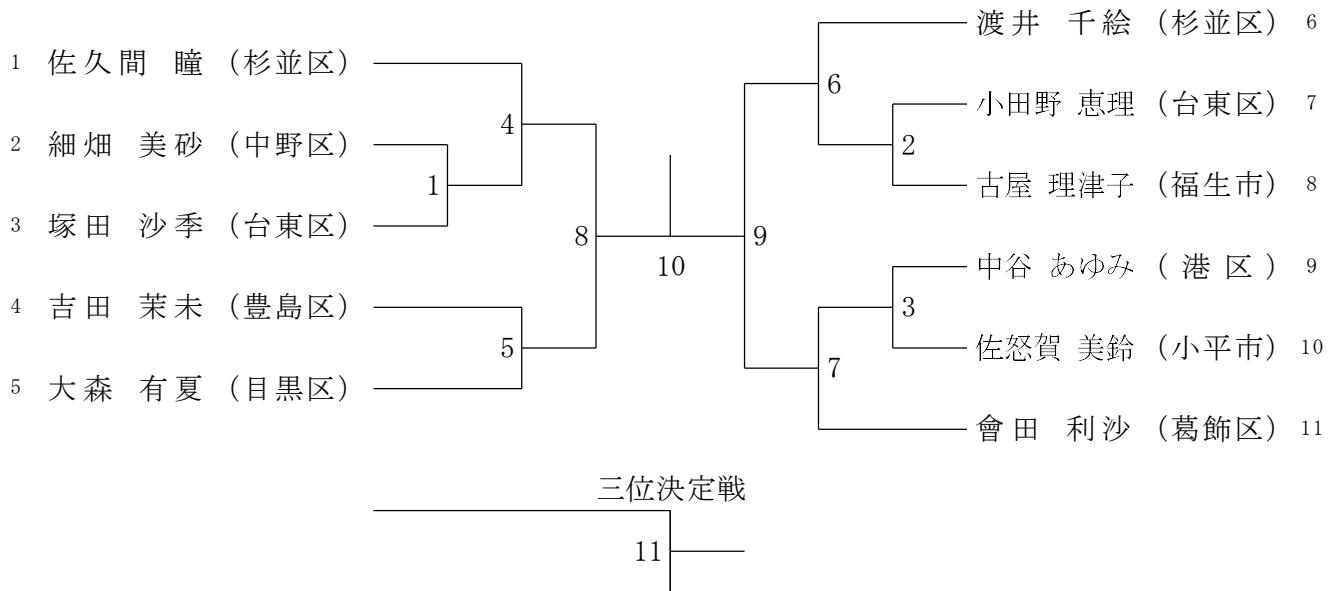

東京都シングルス選手権大会

令和7年2月22日(土) 北区滝野川体育館

(タイムテーブル)

	1コート	2コート	3コート	4コート	5コート	6コート	7コート	8コート	9コート	10コート
09:30~	WS55-1	WS55-2	WS55-3	MS60-1	MS60-2	MS65-1	MS65-2	WS1-1	WS50-1	WS50-2
	WS50-3	WS50-4	WS50-5	WS50-6	WS50-7	WS50-8	WS45-1	WS45-2	WS45-3	WS45-4
	WS45-5	WS45-6	WS60-1	WS60-2	WS60-3	WS60-4	WS60-5	WS30-1	WS30-2	WS30-3
	WS40-1	WS40-2	MS70-1	MS70-2	WS35-1	WS65-1	WS65-2	WS65-3	WS65-4	WS70-1
	WS70-2	WS55-4	WS55-5	WS55-6	WS55-7	WS55-8	WS55-9	WS55-10	WS55-11	MS60-3
	MS60-4	MS60-5	MS60-6	MS60-7	MS60-8	MS60-9	MS60-10	MS65-3	MS65-4	MS65-5
	MS65-6	MS65-7	MS65-8	MS65-9	MS65-10	WS1-2	WS1-3	WS1-4	WS1-5	WS1-6
	WS1-7	WS1-8	WS1-9	WS50-9	WS50-10	WS50-11	WS50-12	WS45-7	WS45-8	WS45-9
	WS45-10	WS60-6	WS60-7	WS60-8	WS60-9	WS30-4	WS30-5	WS30-6	WS30-7	WS40-3
	WS40-4	WS40-5	WS40-6	MS70-3	MS70-4	MS70-5	MS70-6	WS35-2	WS35-3	WS35-4
	WS35-5	WS65-5	WS65-6	WS70-決勝	WS70-三決	WS55-12	WS55-13	WS55-14	WS55-15	MS60-11
	MS60-12	MS60-13	MS60-14	MS65-11	MS65-12	MS65-13	MS65-14	WS1-10	WS1-11	WS1-12
	WS1-13	WS50-13	WS50-14	WS45-11	WS45-12	WS60-10	WS60-11	WS30-8	WS30-9	WS40-7
	WS40-8	MS70-7	MS70-8	WS35-6	WS35-7	WS65-決勝	WS65-三決	WS55-16	WS55-17	MS60-15
	MS60-16	MS65-15	MS65-16	WS1-14	WS1-15	WS50-決勝	WS50-三決	WS45-決勝	WS45-三決	WS60-決勝
	WS60-三決	WS30-決勝	WS30-三決	WS40-決勝	WS40-三決	MS70-決勝	MS70-三決	WS35-決勝	WS35-三決	WS55-決勝
	WS55-三決	MS60-決勝	MS60-三決	MS65-決勝	MS65-三決	WS1-決勝	WS1-三決			

シングルス（女子）一般の部

シングルス（女子）30才の部

シングルス（女子）35才の部

シングルス（女子）40才の部

シングルス（女子）45才の部

シングルス（女子）50才の部

シングルス（女子）55才の部

シングルス（女子）60才の部

シングルス (女子) 65才の部

シングルス (女子) 70才の部

シングルス (男子) 60才の部

シングルス (男子) 65才の部

シングルス (男子) 70才の部

三位決定戦