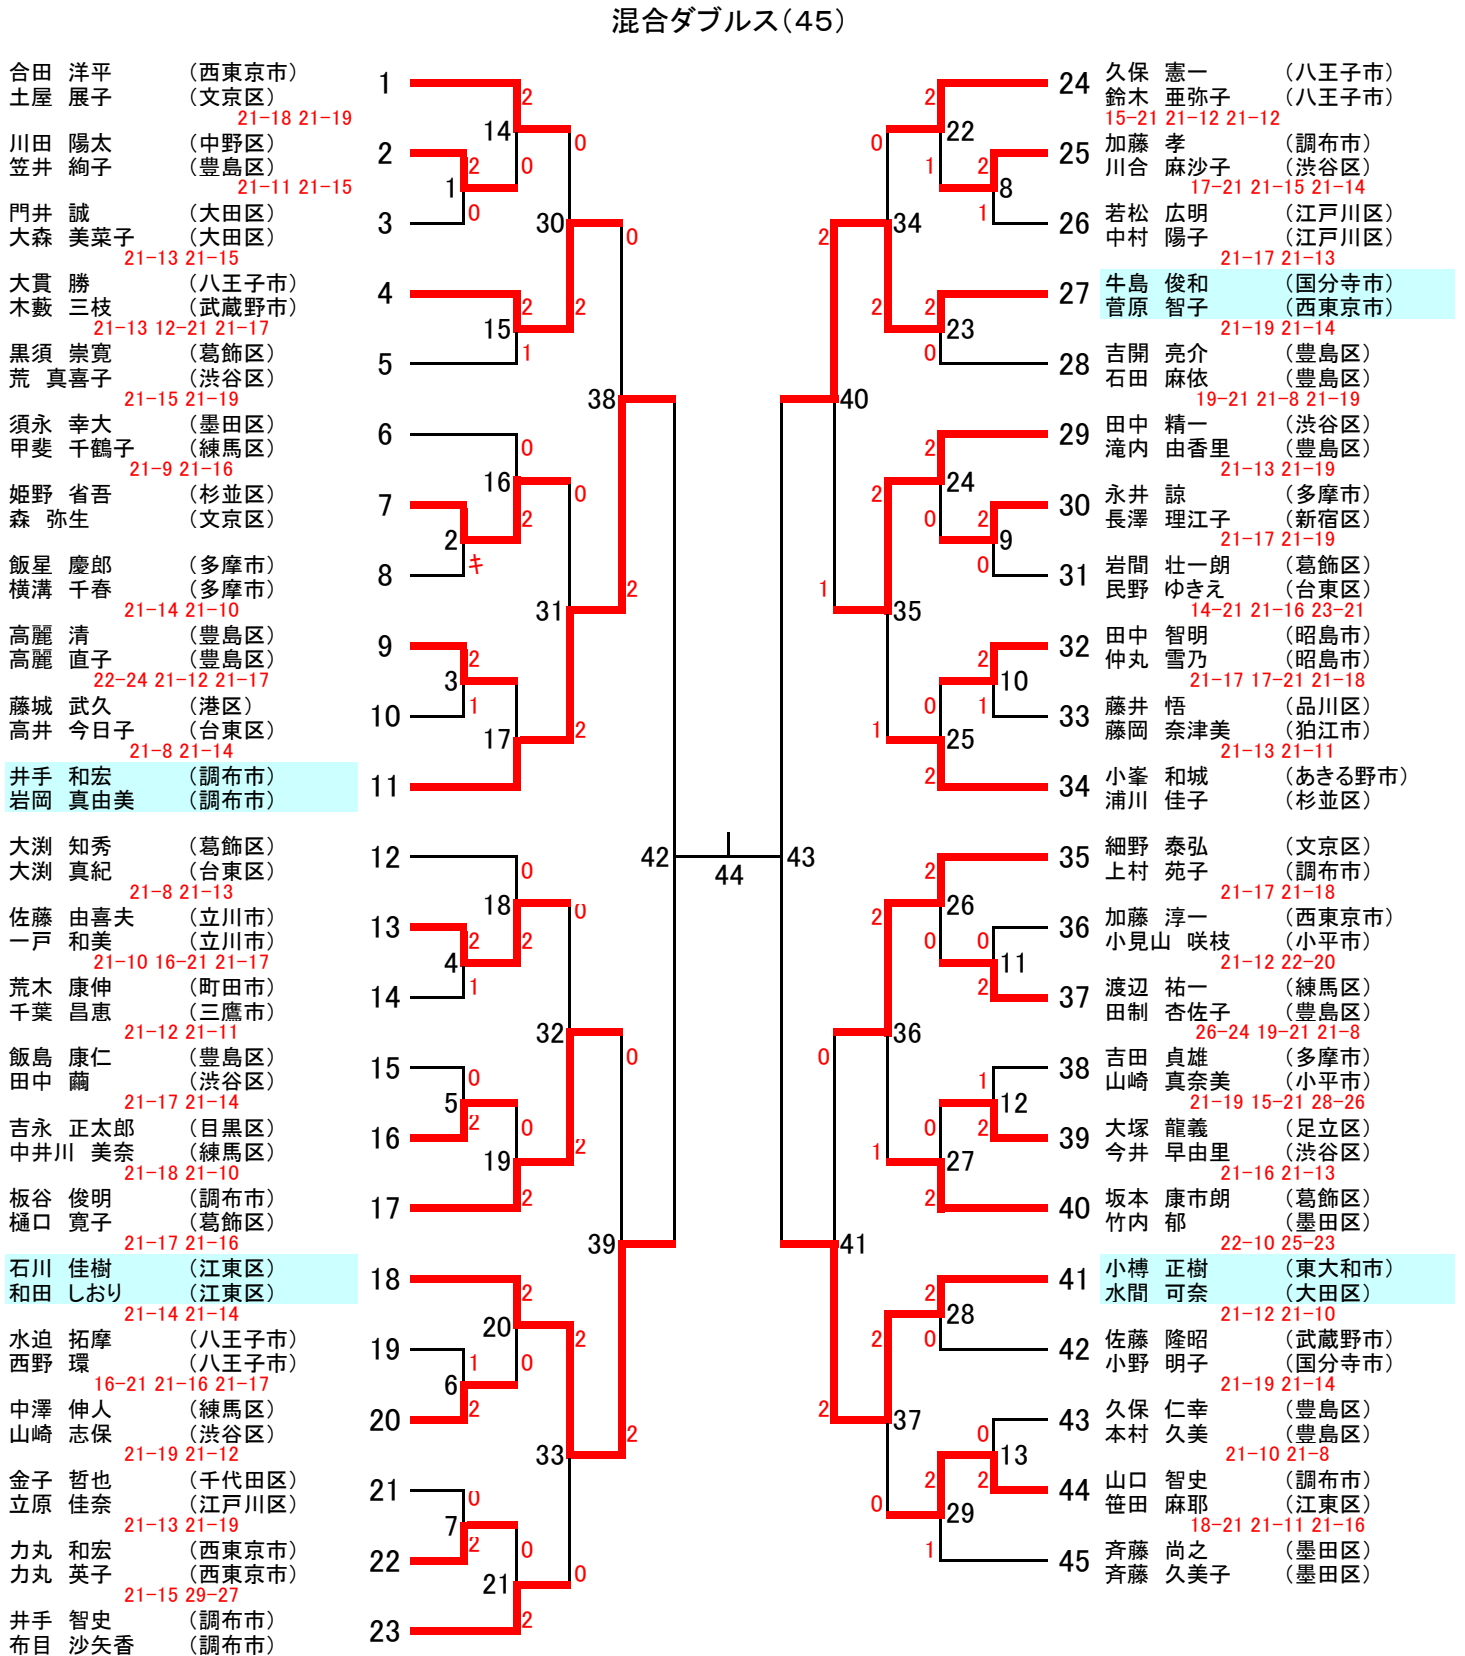

第54回 全日本社会人バドミントン選手権大会 東京都予選会 女子シングルス(9)

第54回 全日本社会人バドミントン選手権大会 東京都予選会

女子ダブルス(26)