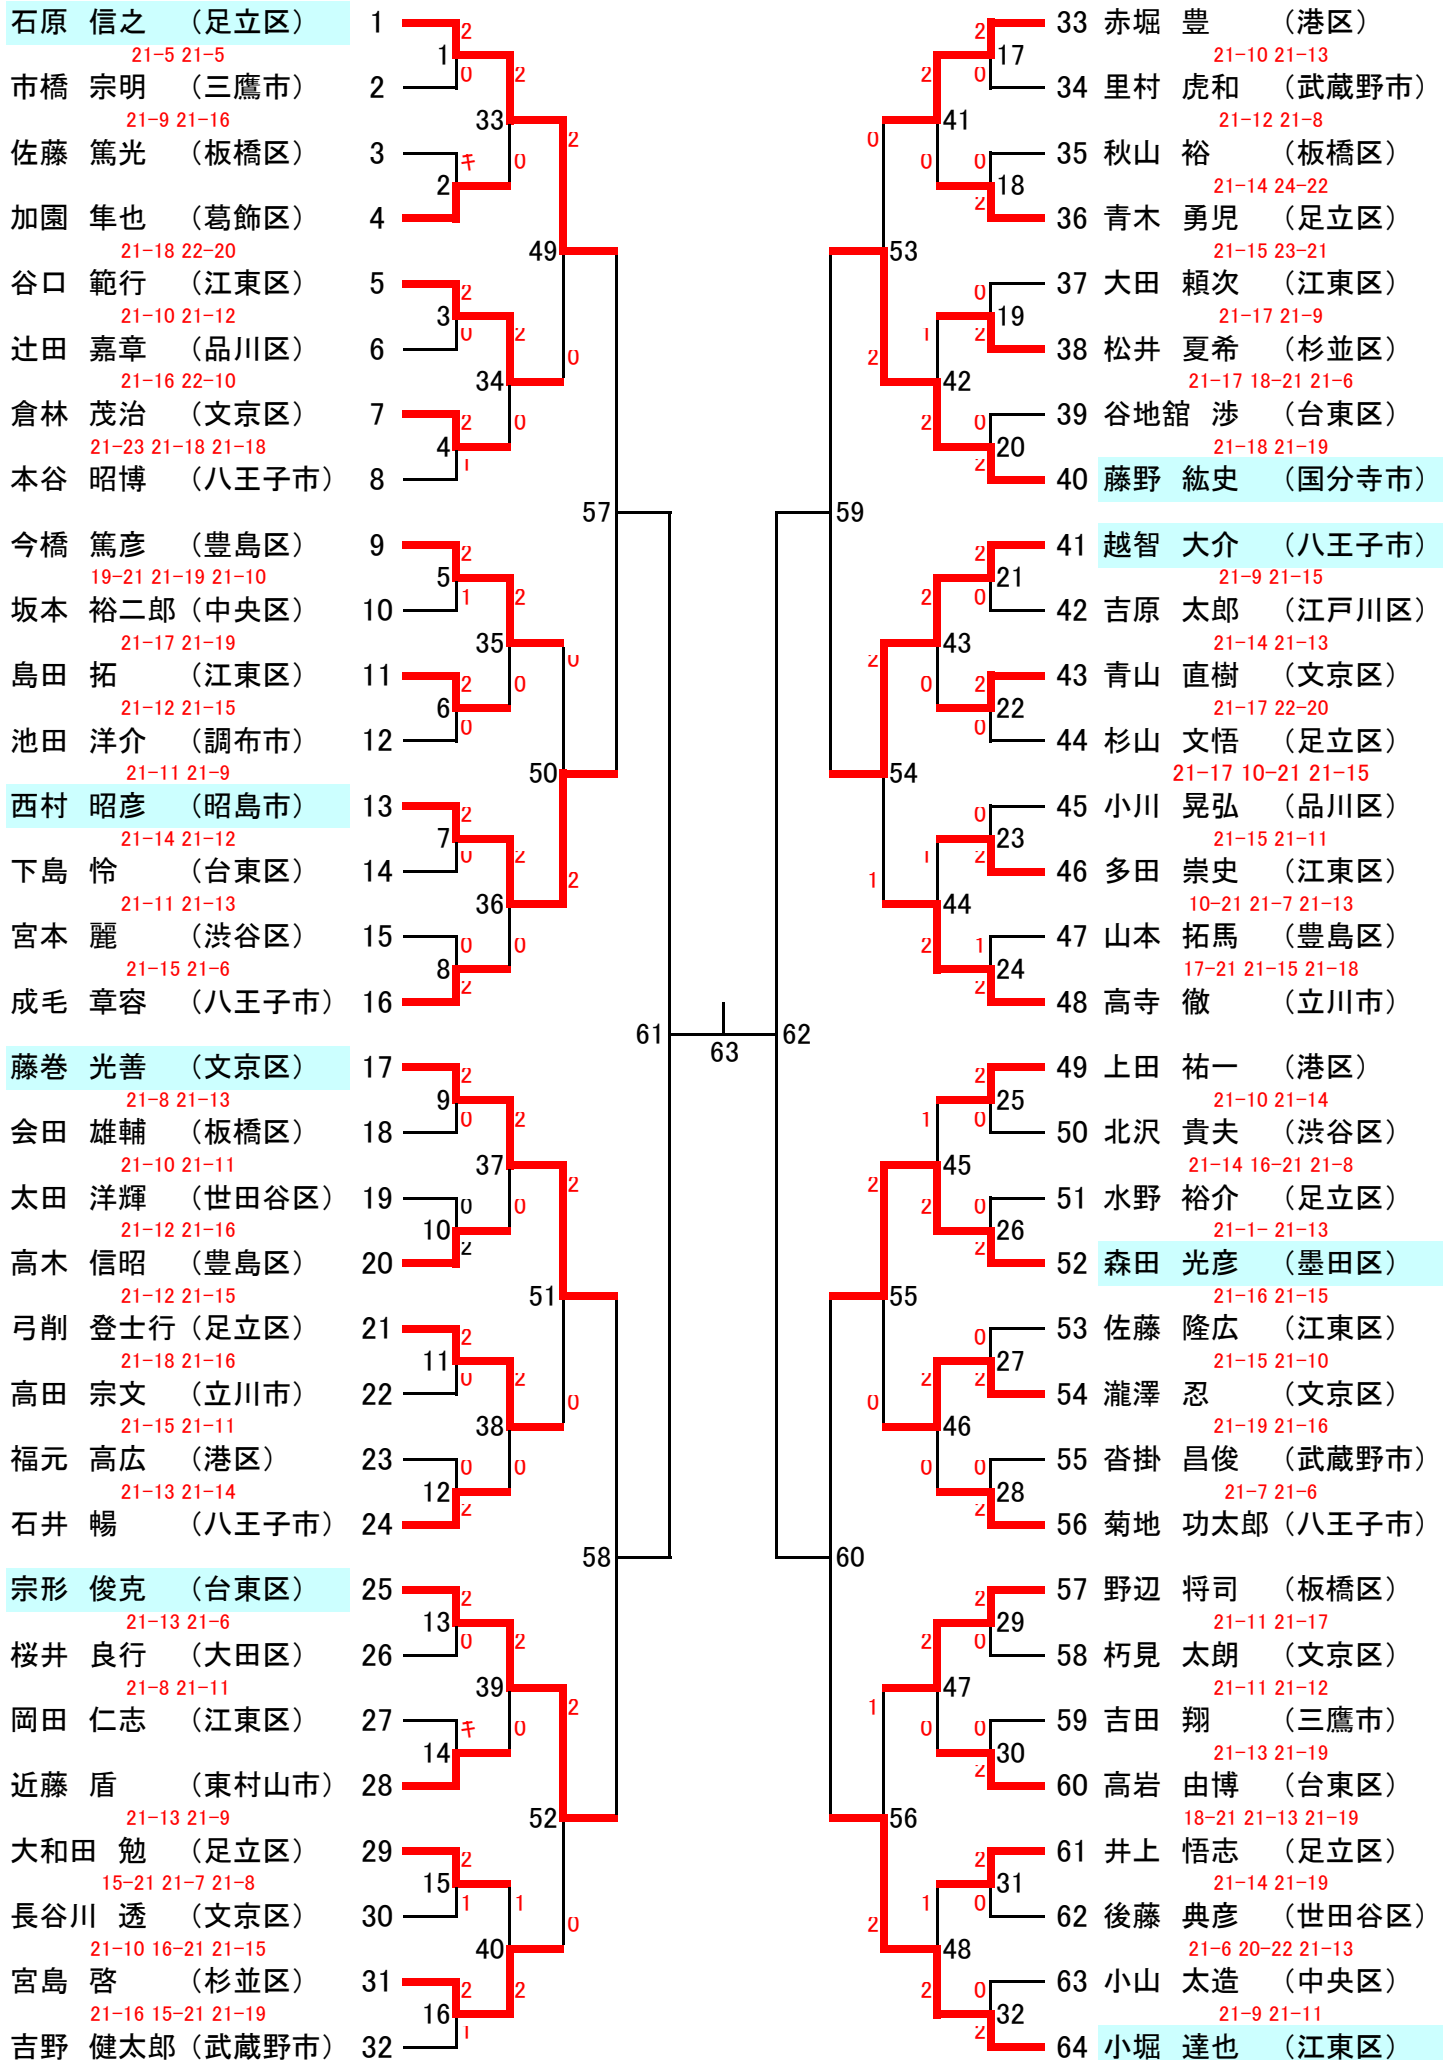

第54回 全日本社会人バドミントン選手権大会 東京都予選会
男子シングルス(64)

第54回 全日本社会人バドミントン選手権大会 東京都予選会 男子ダブルス(77)

本谷 昭博 (八王子市)	1	2	40	小樽 正樹 (東大和市)	40
菊地 功太郎 (八王子市)	2	14	2	市野 貴康 (国分寺市)	41
福元 高広 (港区)	2	0	2	川岸 達也 (三鷹市)	41
田代 敬之 (港区)	1	46	0	吉田 翔 (三鷹市)	42
松村 将司 (豊島区)	3	46	1	増田 諒啓 (調布市)	42
甲田 俊介 (青梅市)	4	0	0	宮島 裕充 (杉並区)	43
合田 洋平 (西東京市)	4	2	0	奥出 隆昭 (武蔵野市)	43
佐藤 由喜夫 (立川市)	15	0	0	佐藤 尚之 (墨田区)	44
杉山 文悟 (足立区)	5	62	0	齊藤 尚之 (墨田区)	44
齋藤 雅大 (足立区)	6	2	0	小堀 達也 (江東区)	45
山口 智史 (調布市)	6	2	0	今橋 篤彦 (豊島区)	45
山田 嘉章 (品川区)	16	2	0	望月 聖裕 (豊島区)	46
辻田 淳 (杉並区)	7	47	2	松本 幸雄 (立川市)	46
半田 耕介 (三鷹市)	8	1	0	池内 英二 (立川市)	47
山川 翔太 (練馬区)	8	2	1	池田 睦 (中央区)	47
石崎 翔太 (町田市)	17	0	2	坂本 裕二郎 (中央区)	48
藤岡 翔太 (町田市)	9	70	0	中島 真実 (町田市)	48
大野 頼次 (江東区)	10	2	0	大貫 勝 (八王子市)	49
吉野 健太郎 (武蔵野市)	10	18	2	弓削 登士行 (足立区)	49
森田 光彦 (墨田区)	11	2	1	倉林 茂治 (文京区)	50
八木 勇磨 (墨田区)	11	2	0	清水 啓介 (調布市)	50
高木 信昭 (豊島区)	2	48	0	加藤 淳一 (西東京市)	51
山本 拓馬 (豊島区)	12	0	0	杉野 政之 (練馬区)	51
西沢 慎 (国分寺市)	13	1	0	納富 善治 (杉並区)	52
佐藤 創一 (国分寺市)	13	19	2	谷口 範行 (江東区)	52
加藤 孝 (調布市)	14	63	0	佐藤 大 (品川区)	53
荒木 康伸 (町田市)	14	20	0	若松 広明 (江戸川区)	53
山崎 岳史 (渋谷区)	15	2	0	三木 亮 (港区)	54
川田 陽太 (中野区)	15	20	0	大淵 知秀 (葛飾区)	54
糸 敬生 (中央区)	16	2	0	大淵 真澄 (葛飾区)	55
糸花 法生 (江東区)	16	49	2	白木 耕太郎 (調布市)	56
青木 勇児 (足立区)	17	3	0	近藤 盾 (東村山市)	56
水野 裕介 (足立区)	17	21	2	中野 健太 (目黒区)	57
長谷川 透 (文京区)	18	2	0	田中 正和 (千代田区)	57
青山 直樹 (文京区)	18	2	0	仲山 清文 (渋谷区)	57
石崎 涉 (練馬区)	19	2	0	久保 仁幸 (豊島区)	58
池尾 智 (調布市)	19	2	0	久保 憲一 (八王子市)	58
藤田 真生 (葛飾区)	20	22	1	成毛 章容 (八王子市)	59
松井 夏希 (杉並区)	20	2	0	石原 信之 (足立区)	59
長谷部 悠 (練馬区)	21	4	0	井上 悟志 (足立区)	60
赤堀 豊 (港区)	21	50	1	下谷 博栄 (八王子市)	60
高田 宗文 (立川市)	22	23	2	中谷 典雄 (八王子市)	61
高寺 徹 (立川市)	22	64	0	秋山 裕 (板橋区)	61
泉宮 裕樹 (台東区)	23	24	0	神 諒太 (中野区)	62
深尾 亮 (台東区)	23	24	1	早川 朋宏 (あきる野市)	62
加藤 謙 (豊島区)	24	51	2	北岡 幸一 (福生市)	63
吉永 正太郎 (目黒区)	24	2	0	市村 悟 (稲城市)	63
板谷 俊明 (調布市)	25	2	0	藤野 史 (国分寺市)	64
水迫 拓摩 (八王子市)	25	5	0	今村 吾朗 (調布市)	64
西村 昭彦 (昭島市)	26	25	2	池田 洋介 (調布市)	65
田中 智明 (昭島市)	26	2	0	須永 幸大 (墨田区)	65
坂本 康市朗 (葛飾区)	27	5	0	牛山 良太 (墨田区)	66
坂本 茂行 (葛飾区)	27	2	0	笠原 祐一 (練馬区)	66
大越 岳 (江東区)	28	2	0	立澤 雄一郎 (渋谷区)	67
鈴木 祥 (渋谷区)	28	2	0	中村 寛幸 (渋谷区)	67
平林 哲郎 (狛江市)	29	2	0	高麗 清介 (豊島区)	68
半沢 邦彦 (足立区)	29	2	0	吉開 亮介 (豊島区)	68
小峯 和城 (あきる野市)	30	26	2	岩間 壮一朗 (葛飾区)	69
氏井 裕 (国分寺市)	30	6	0	井須 崇寛 (葛飾区)	70
姫野 省吾 (杉並区)	31	52	0	中泉 豊隆 (新宿区)	70
井手 智史 (調布市)	31	27	2	浅野 惠太 (台東区)	71
後藤 典彦 (世田谷区)	32	2	0	吉田 貞雄 (多摩市)	71
茂木 暢彦 (世田谷区)	32	2	0	藤瀬 一郎 (調布市)	72
山田 拓也 (豊島区)	33	2	0	石井 暢 (八王子市)	72
飯田 貴範 (豊島区)	33	2	0	越智 大介 (八王子市)	73
風間 洋介 (葛飾区)	34	2	0	石川 竜太 (西東京市)	73
稲毛 孝充 (江戸川区)	34	2	0	力丸 和宏 (西東京市)	74
倉田 武 (八王子市)	35	28	0	中澤 伸久 (練馬区)	74
生田 晃志 (八王子市)	35	2	0	藤城 正樹 (港区)	75
小喜多 博彰 (中央区)	36	53	2	前田 武樹 (中央区)	75
辻 典宏 (品川区)	36	7	0	藤川 洋平 (武蔵野市)	76
多田 崇史 (江東区)	37	2	0	後藤 浩一 (江東区)	76
岡田 仁志 (江東区)	37	2	0	島田 拓 (江東区)	77
安西 麻澄 (町田市)	38	2	0	井手 和宏 (調布市)	77
浅川 賢太 (国分寺市)	38	2	0	細野 泰弘 (文京区)	77
小林 賢治 (練馬区)	39	2	0		
長門 忠雄 (足立区)					
橋村 竜彦 (文京区)					
藤巻 光善 (文京区)