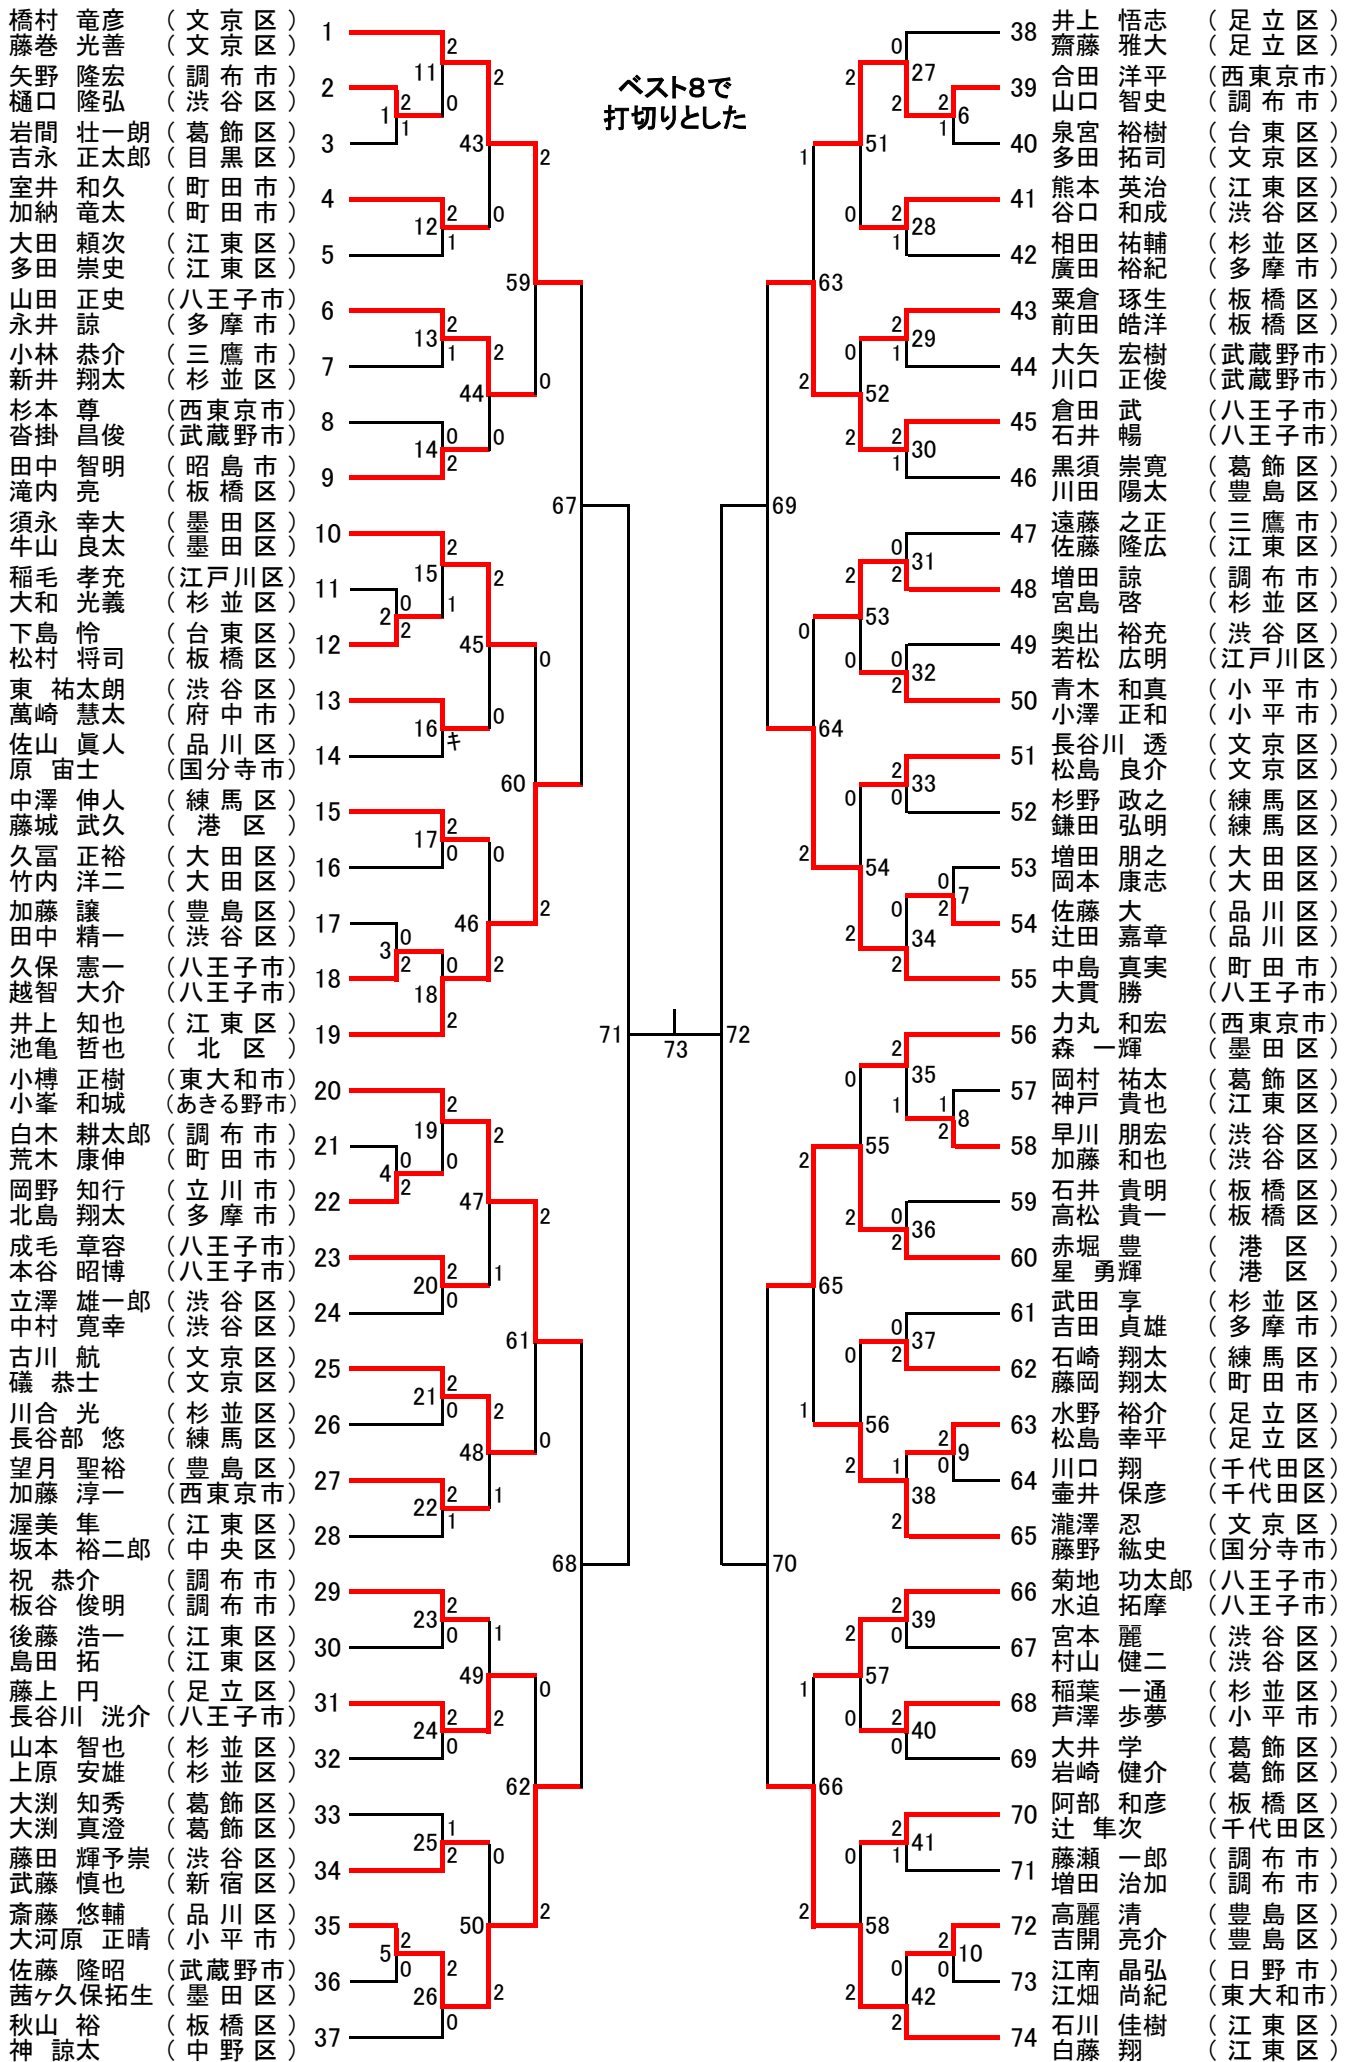

第56回 全日本社会人バドミントン選手権大会 東京都予選会 混合ダブルス(50)

永井 諒 (多摩市)	1		2		26	若松 広明 (江戸川区)			
長谷川 幸 (小金井市)				2		笹田 麻耶 (江東区)			
飯島 康仁 (豊島区)	2	19	1	0	27	納富 善治 (杉並区)			
田中 蘭 (豊島区)		1	1	0	0	近澤 奈々 (杉並区)			
水迫 拓摩 (八王子市)	3	1	2	キ	10	大淵 知秀 (葛飾区)			
西野 環 (八王子市)		2				大淵 真紀 (台東区)			
石原 信之 (足立区)	4		35		39	吉開 亮介 (豊島区)			
松澤 香奈子 (足立区)						山崎 志保 (渋谷区)			
早川 朋宏 (渋谷区)	5	2	2	0	11	29	細野 泰弘 (文京区)		
中川 雅恵 (杉並区)		キ	2	2	28	30	平野 加奈子 (北区)		
沓掛 昌俊 (武蔵野市)	6	20	1	2	2	31	加藤 淳一 (西東京市)		
菅原 智子 (西東京市)		2	1			関 亜由美 (板橋区)			
井手 智史 (調布市)	7	3	0			32	板谷 俊明 (調布市)		
山根 由衣 (調布市)		0				長谷川 文香 (調布市)			
力丸 和宏 (西東京市)	8		2	2	29	33	堂本 浩之里 (板橋区)		
島野 綾菜 (西東京市)				1	0	12	三品 香里 (板橋区)		
姫野 省吾 (板橋区)	9	21	1	2	34	吉田 貞雄 (多摩市)			
橘田 弥生 (文京区)		0	1			笠井 絢子 (豊島区)			
立澤 雄一郎 (渋谷区)	10	4	2		40	35	菊地 功太郎 (八王子市)		
坂本 郁 (墨田区)		2				淵上 綾乃 (八王子市)			
岩崎 健介 (葛飾区)	11		36		2	13	36	竹内 洋二 (大田区)	
立原 佳奈 (江戸川区)		キ		1	0	30	大森 美菜子 (大田区)		
後藤 浩一 (江東区)	12	5	1	0			37	荒木 康伸 (町田市)	
利光 菜美子 (府中市)		22	2				千葉 昌恵 (三鷹市)		
池亀 哲哉 (北区)	13		2				38	熊本 英治 (江東区)	
石田 麻依 (豊島区)							田島 朝美 (江東区)		
大井 学 (葛飾区)	14		2	1	31	39	鈴木 貴之 (足立区)		
渡辺 容子 (葛飾区)				2	キ	14	佐藤 綾 (杉並区)		
斉藤 尚之 (墨田区)	15	23	2	キ	40	40	比留間 望人 (東大和市)		
斉藤 久美子 (墨田区)		2	0				平林 里奈 (東大和市)		
田中 精一 (渋谷区)	16	6	1		41	41	東 祐太朗 (渋谷区)		
今井 早由里 (渋谷区)		1				2	15	杉山 美保子 (渋谷区)	
久保 憲一 (八王子市)	17		37		1	0	42	浅野 恵太 (台東区)	
田制 杏佐子 (豊島区)		2		2	2	32	民野 ゆきえ (台東区)		
加納 竜太 (町田市)	18	7	0	2			43	川田 陽太 (豊島区)	
中塚 美穂 (町田市)		24	1				小見山 咲枝 (小平市)		
田中 智明 (昭島市)	19		0				44	須永 幸大 (墨田区)	
石関 彩乃 (板橋区)							甲斐 千鶴子 (港区)		
芦澤 歩夢 (小平市)	20		キ	2	1	16	45	高麗 清子 (豊島区)	
岡田 彩菜 (杉並区)				2	2		高麗 直子 (豊島区)		
山口 智史 (調布市)	21	25	0	0	33	46	武田 享 (杉並区)		
布目 沙矢香 (調布市)		キ		0	0	2	17	梅澤 峰子 (青梅市)	
宮本 麗 (渋谷区)	22	8		1			47	坂本 茂行 (葛飾区)	
中原 由紀子 (渋谷区)							柴田 展子 (板橋区)		
辻田 嘉章 (品川区)	23		38		42		48	打越 達也 (荒川区)	
金森 裕子 (江東区)		2		キ	18		福本 弥生 (荒川区)		
鏑木 博貴 (台東区)	24	9	0	2			49	白坂 正輝 (府中市)	
山浦 沙織 (千代田区)		0	2			0	34	木本 裕子 (渋谷区)	
合田 洋平 (西東京市)	25		26	2		2		50	大貫 勝 (八王子市)
土屋 展子 (文京区)		0						木藪 三枝 (武蔵野市)	

第56回 全日本社会人バドミントン選手権大会 東京都予選会 男子ダブルス(74)