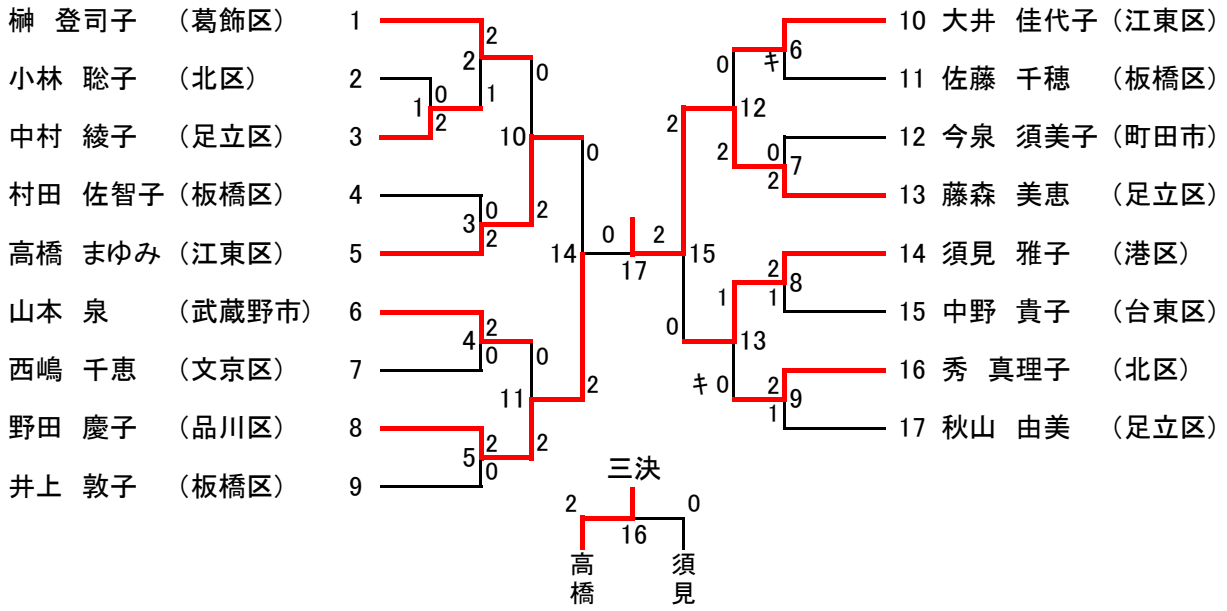

男子シングルス60歳以上の部 (13)

男子シングルス65歳以上の部 (10)

平成28年度東京都シングルス選手権大会 女子シングルス一般の部 (12)

女子シングルス30歳以上の部 (8)

女子シングルス35歳以上の部 (7)

女子シングルス40歳以上の部 (9)

平成28年度東京都シングルス選手権大会 女子シングルス45歳以上の部 (17)

女子シングルス50歳以上の部 (12)

女子シングルス55歳以上の部 (9)

女子シングルス60歳以上の部 (4)