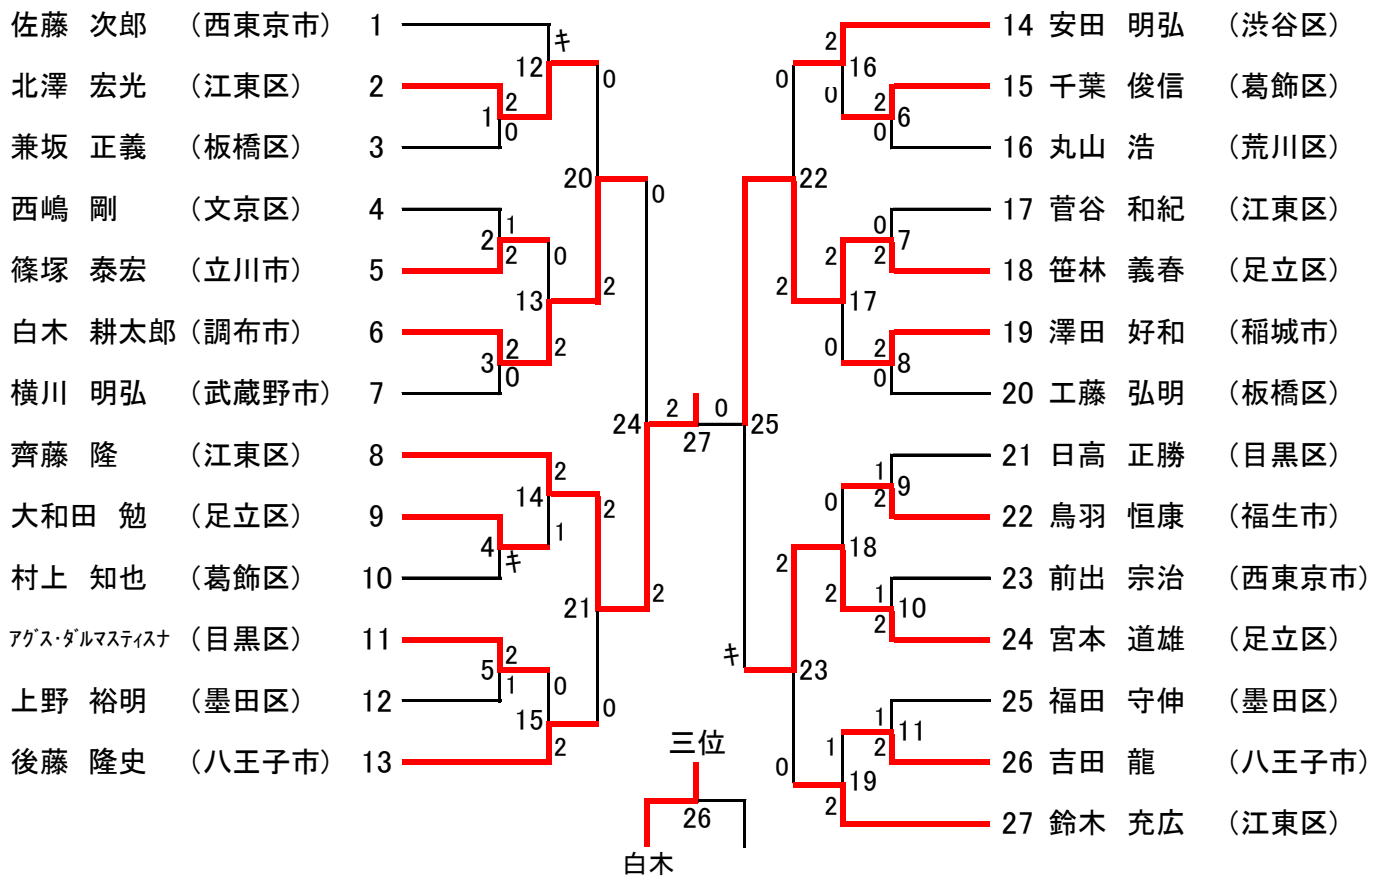

平成28年度東京都シングルス選手権大会 男子シングルス一般の部 (70)

平成28年度東京都シングルス選手権大会 男子シングルス30歳以上の部 (28)

男子シングルス35歳以上の部 (28)

男子シングルス40歳以上の部 (24)

平成28年度東京都シングルス選手権大会 男子シングルス45歳以上の部 (38)

男子シングルス50歳以上の部 (27)

平成28年度東京都シングルス選手権大会 男子シングルス55歳以上の部 (27)

男子シングルス60歳以上の部 (13)

男子シングルス65歳以上の部 (10)

平成28年度東京都シングルス選手権大会 女子シングルス一般の部 (12)

女子シングルス30歳以上の部 (8)

女子シングルス35歳以上の部 (7)

女子シングルス40歳以上の部 (9)

平成28年度東京都シングルス選手権大会 女子シングルス45歳以上の部 (17)

女子シングルス50歳以上の部 (12)

女子シングルス55歳以上の部 (9)

女子シングルス60歳以上の部 (4)