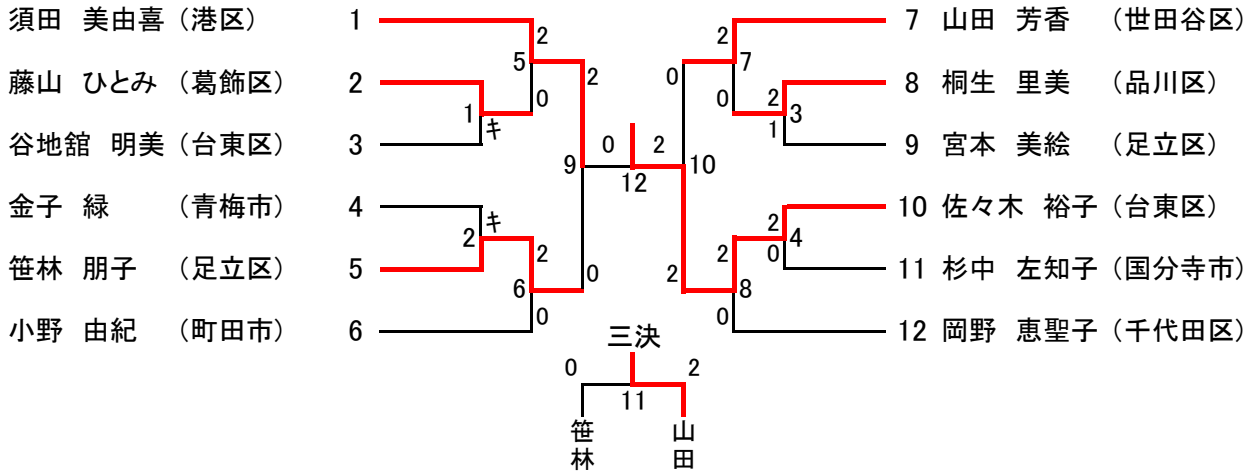

男子シングルス60歳以上の部 (13)

男子シングルス65歳以上の部 (10)

平成28年度東京都シングルス選手権大会 女子シングルス一般の部 (12)

女子シングルス30歳以上の部 (8)

女子シングルス35歳以上の部 (7)

女子シングルス40歳以上の部 (9)

平成28年度東京都シングルス選手権大会 女子シングルス45歳以上の部 (17)

女子シングルス50歳以上の部 (12)

女子シングルス55歳以上の部 (9)

女子シングルス60歳以上の部 (4)