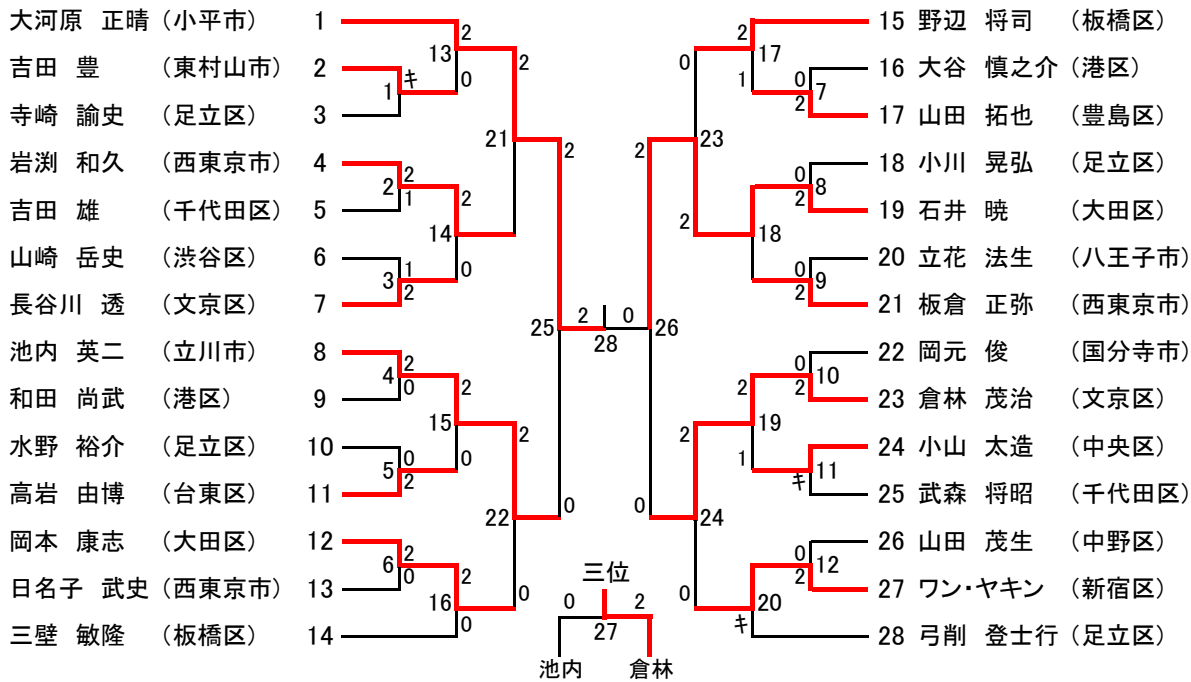

平成28年度東京都シングルス選手権大会 男子シングルス一般の部 (70)

平成28年度東京都シングルス選手権大会 男子シングルス30歳以上の部 (28)

男子シングルス35歳以上の部 (28)

男子シングルス40歳以上の部 (24)

平成28年度東京都シングルス選手権大会 男子シングルス45歳以上の部 (38)

男子シングルス50歳以上の部 (27)

平成28年度東京都シングルス選手権大会 男子シングルス55歳以上の部 (27)

男子シングルス60歳以上の部 (13)

男子シングルス65歳以上の部 (10)

平成28年度東京都シングルス選手権大会 女子シングルス一般の部 (12)

女子シングルス30歳以上の部 (8)

女子シングルス35歳以上の部 (7)

女子シングルス40歳以上の部 (9)

平成28年度東京都シングルス選手権大会 女子シングルス45歳以上の部 (17)

女子シングルス50歳以上の部 (12)

女子シングルス55歳以上の部 (9)

女子シングルス60歳以上の部 (4)