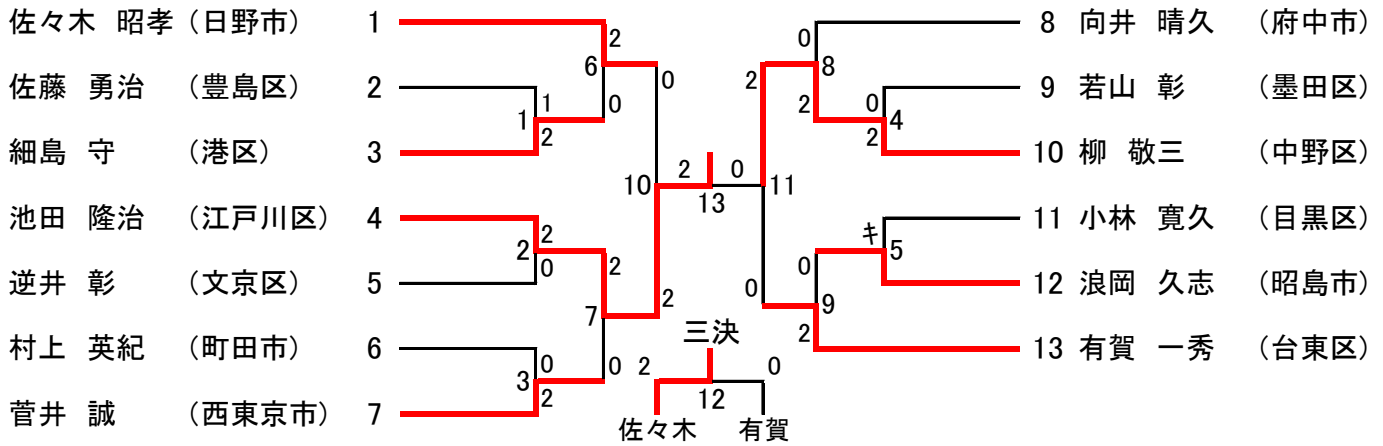

平成28年度東京都シングルス選手権大会 男子シングルス一般の部 (70)

平成28年度東京都シングルス選手権大会 男子シングルス30歳以上の部 (28)

男子シングルス35歳以上の部 (28)

男子シングルス40歳以上の部 (24)

平成28年度東京都シングルス選手権大会 男子シングルス45歳以上の部 (38)

男子シングルス50歳以上の部 (27)

平成28年度東京都シングルス選手権大会 男子シングルス55歳以上の部 (27)

男子シングルス60歳以上の部 (13)

男子シングルス65歳以上の部 (10)

平成28年度東京都シングルス選手権大会 女子シングルス一般の部 (12)

女子シングルス30歳以上の部 (8)

女子シングルス35歳以上の部 (7)

女子シングルス40歳以上の部 (9)

平成28年度東京都シングルス選手権大会 女子シングルス45歳以上の部 (17)

女子シングルス50歳以上の部 (12)