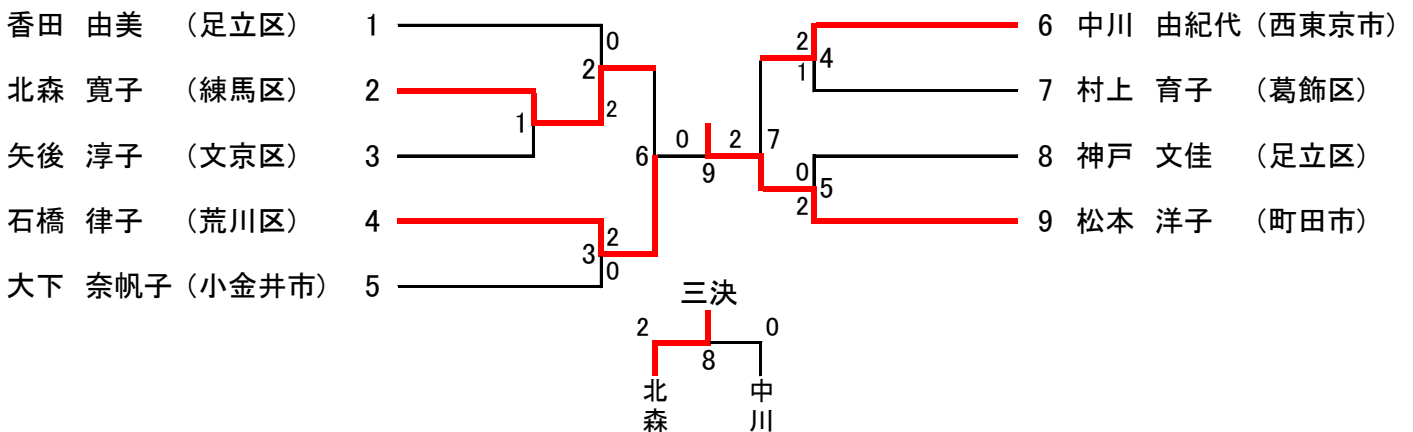

男子シングルス60歳以上の部 (13)

男子シングルス65歳以上の部 (10)

平成28年度東京都シングルス選手権大会 女子シングルス一般の部 (12)

女子シングルス30歳以上の部 (8)

女子シングルス35歳以上の部 (7)

女子シングルス40歳以上の部 (9)

平成28年度東京都シングルス選手権大会 女子シングルス45歳以上の部 (17)

女子シングルス50歳以上の部 (12)

女子シングルス55歳以上の部 (9)

女子シングルス60歳以上の部 (4)