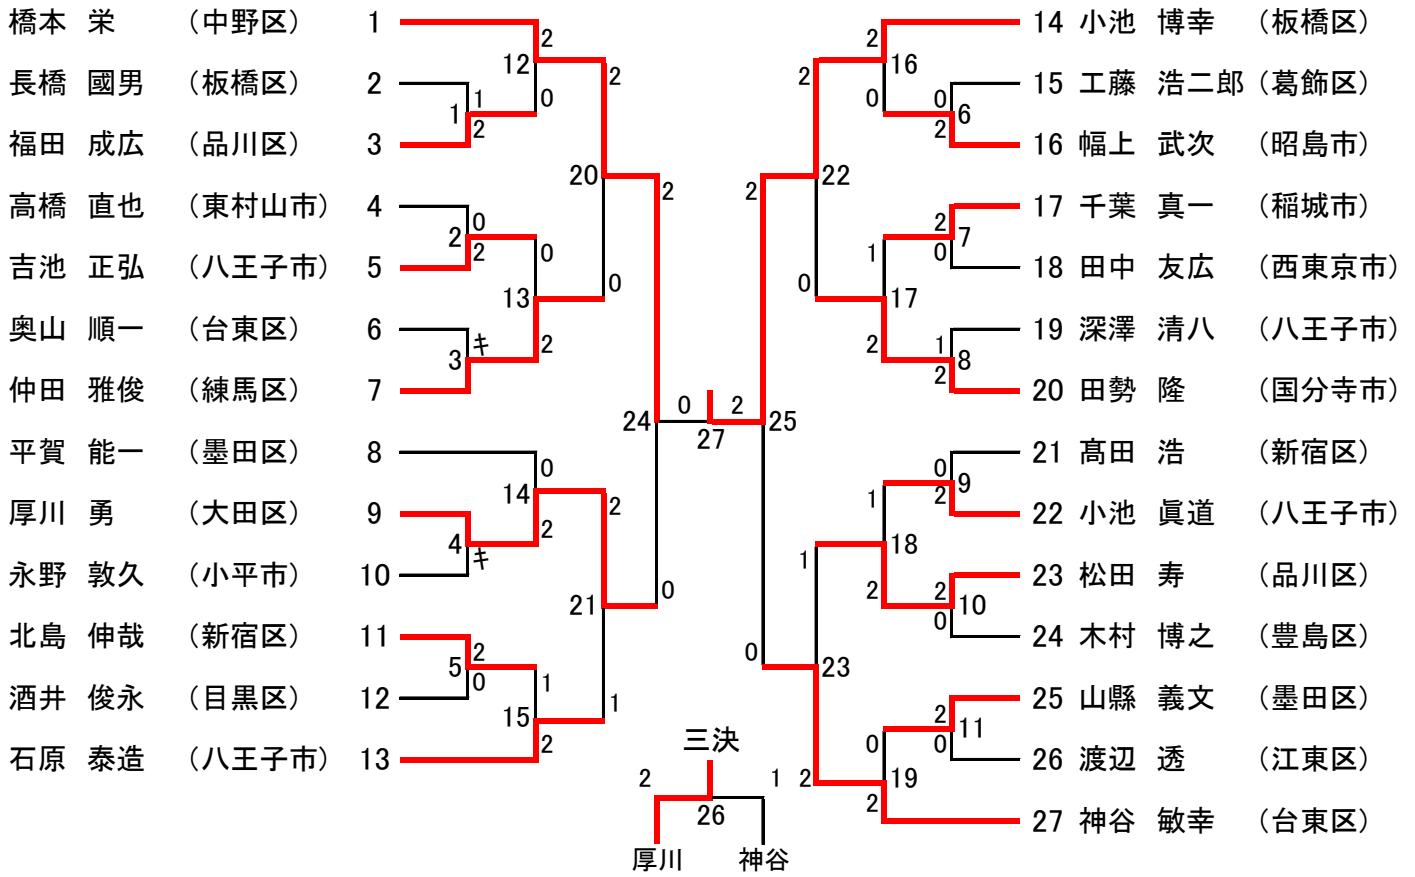

平成28年度東京都シングルス選手権大会 男子シングルス一般の部 (70)

平成28年度東京都シングルス選手権大会 男子シングルス30歳以上の部 (28)

男子シングルス35歳以上の部 (28)

男子シングルス40歳以上の部 (24)

平成28年度東京都シングルス選手権大会 男子シングルス45歳以上の部 (38)

男子シングルス50歳以上の部 (27)

平成28年度東京都シングルス選手権大会 男子シングルス55歳以上の部 (27)

男子シングルス60歳以上の部 (13)

男子シングルス65歳以上の部 (10)

平成28年度東京都シングルス選手権大会 女子シングルス一般の部 (12)

女子シングルス30歳以上の部 (8)

女子シングルス35歳以上の部 (7)

女子シングルス40歳以上の部 (9)

平成28年度東京都シングルス選手権大会 女子シングルス45歳以上の部 (17)

女子シングルス50歳以上の部 (12)

女子シングルス55歳以上の部 (9)

女子シングルス60歳以上の部 (4)