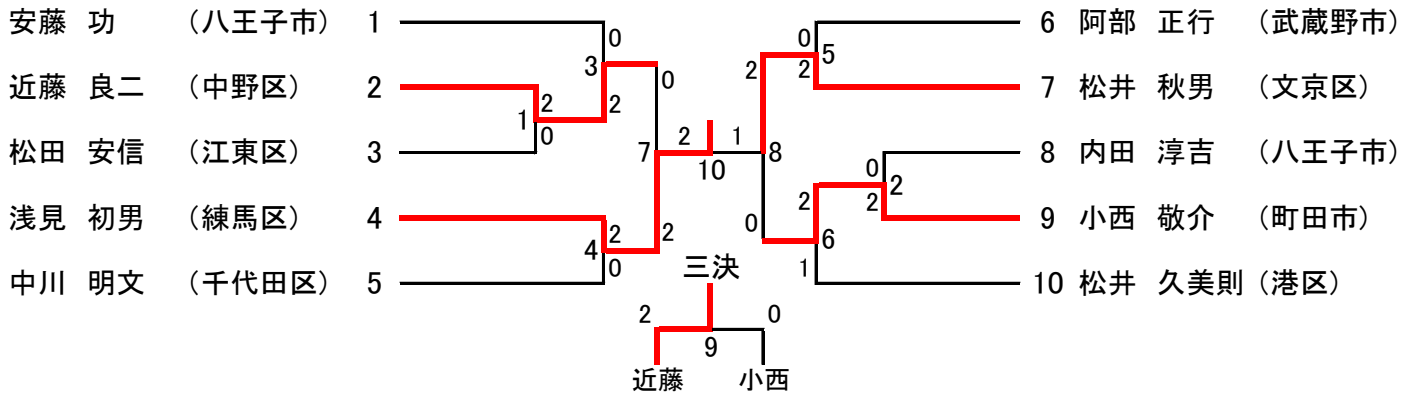

男子シングルス65歳以上の部 (10)