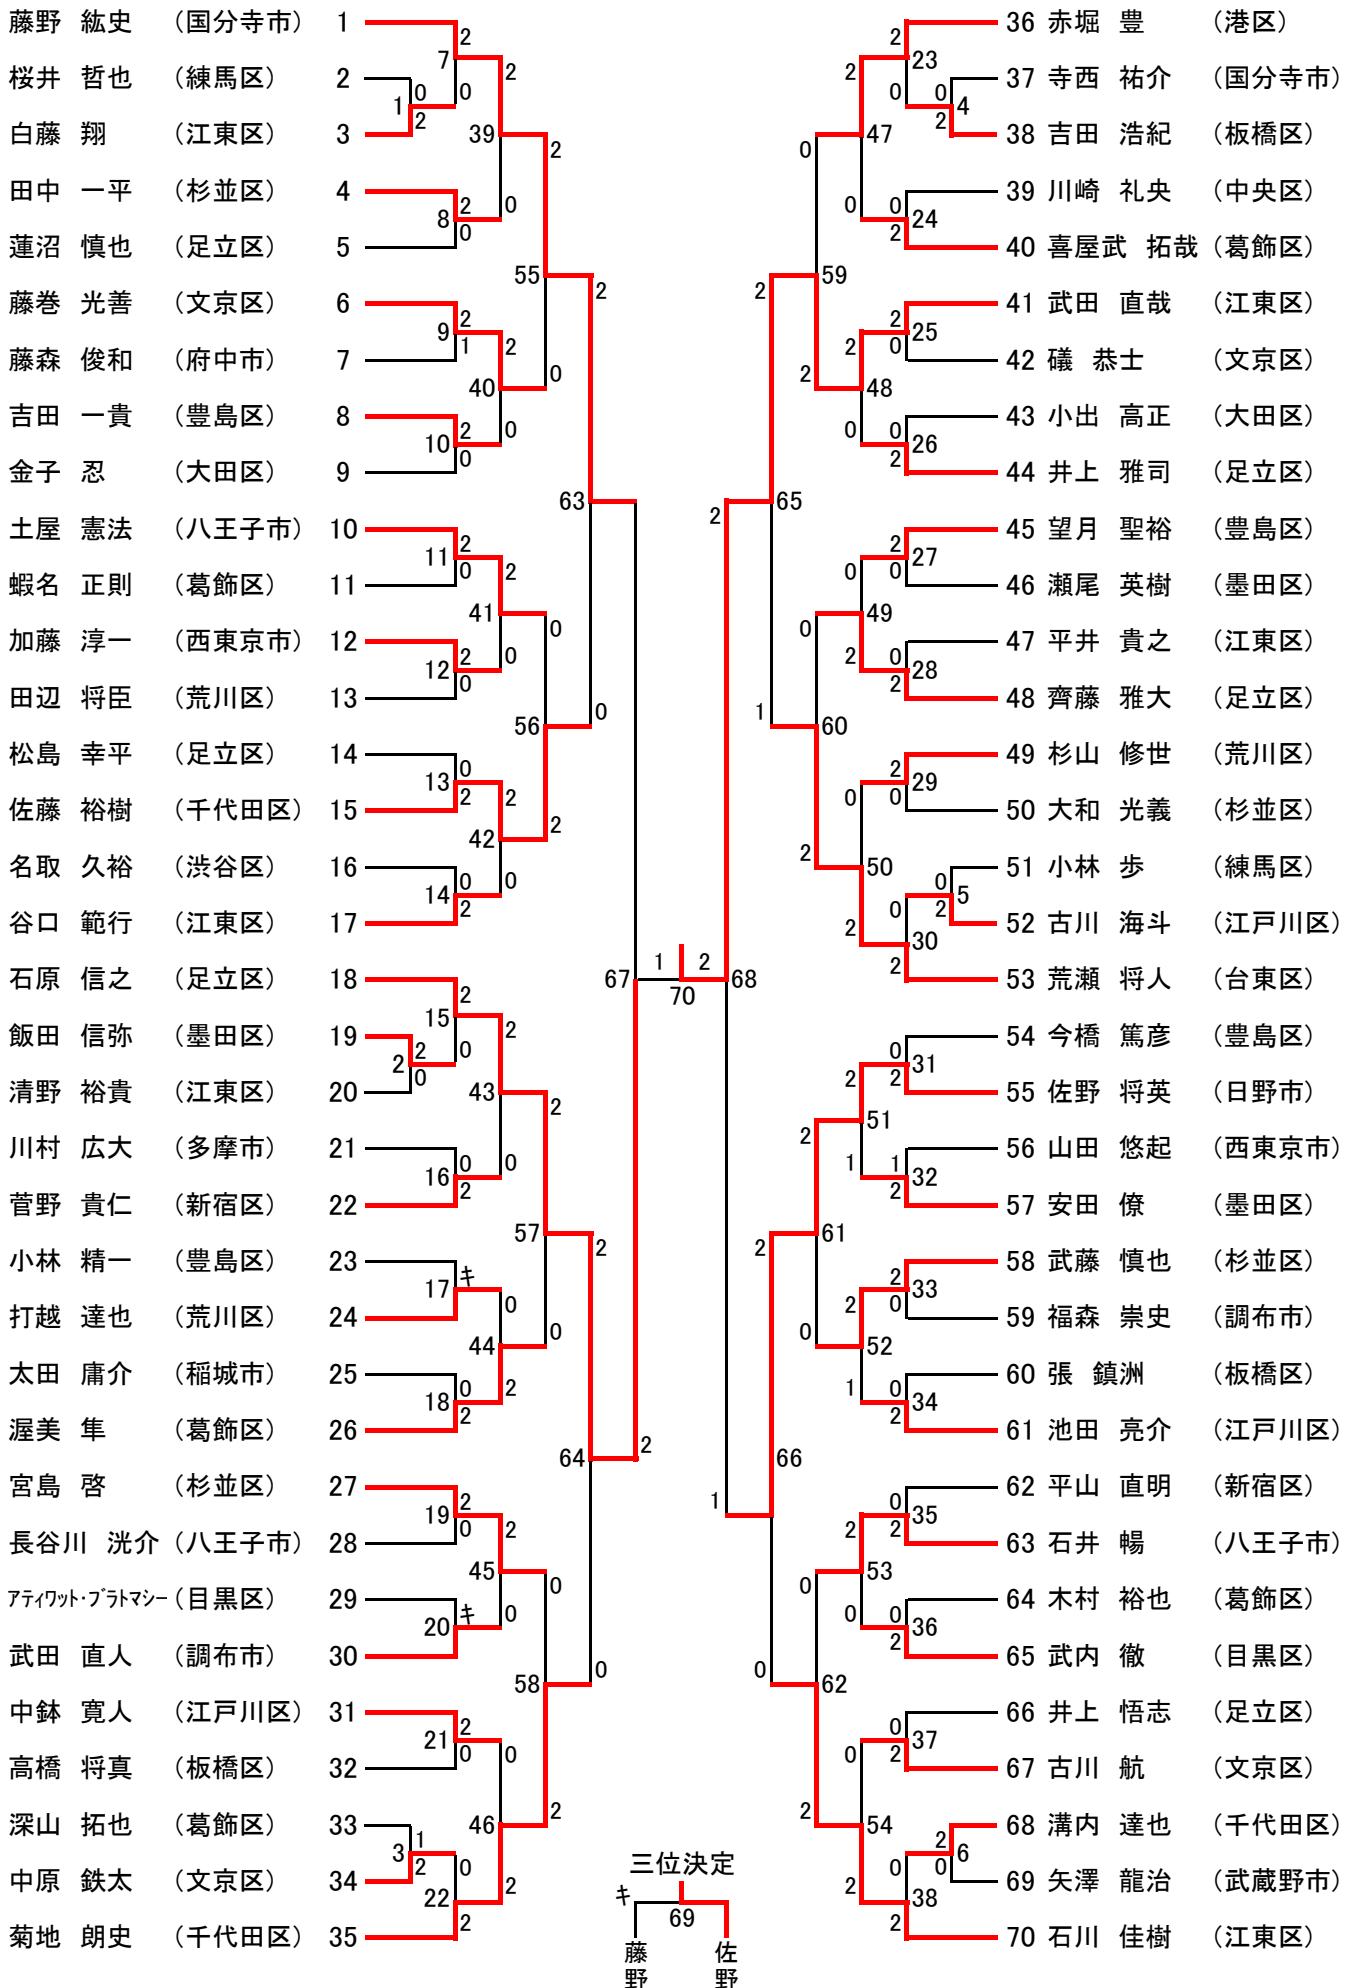

平成28年度東京都シングルス選手権大会 男子シングルス一般の部 (70)

平成28年度東京都シングルス選手権大会 男子シングルス30歳以上の部 (28)

男子シングルス35歳以上の部 (28)

男子シングルス40歳以上の部 (24)

平成28年度東京都シングルス選手権大会 男子シングルス45歳以上の部 (38)

男子シングルス50歳以上の部 (27)

平成28年度東京都シングルス選手権大会 男子シングルス55歳以上の部 (27)

男子シングルス60歳以上の部 (13)

男子シングルス65歳以上の部 (10)

平成28年度東京都シングルス選手権大会 女子シングルス一般の部 (12)

女子シングルス30歳以上の部 (8)

女子シングルス35歳以上の部 (7)

女子シングルス40歳以上の部 (9)

平成28年度東京都シングルス選手権大会 女子シングルス45歳以上の部 (17)

女子シングルス50歳以上の部 (12)

女子シングルス55歳以上の部 (9)

女子シングルス60歳以上の部 (4)