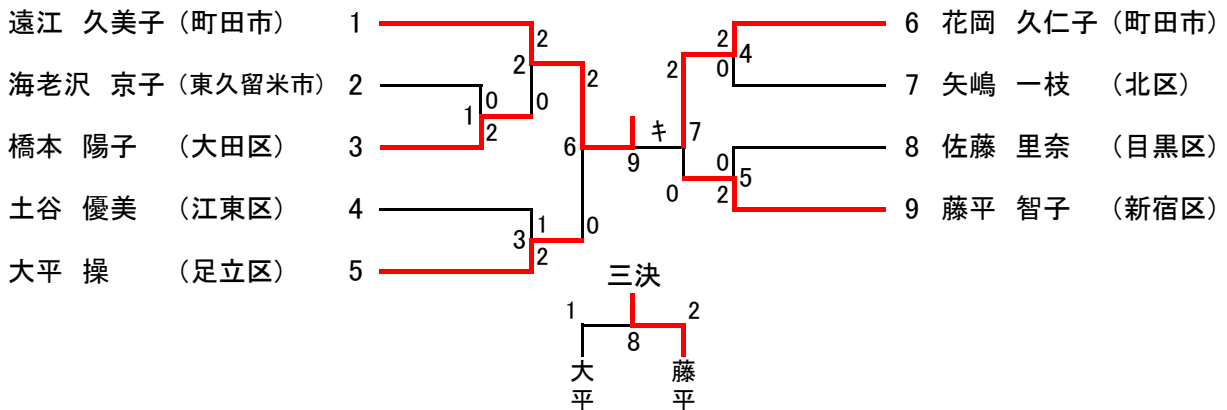

男子シングルス60歳以上の部 (13)

男子シングルス65歳以上の部 (10)

平成28年度東京都シングルス選手権大会 女子シングルス一般の部 (12)

女子シングルス30歳以上の部 (8)

女子シングルス35歳以上の部 (7)

女子シングルス40歳以上の部 (9)

平成28年度東京都シングルス選手権大会 女子シングルス45歳以上の部 (17)

女子シングルス50歳以上の部 (12)

女子シングルス55歳以上の部 (9)

女子シングルス60歳以上の部 (4)