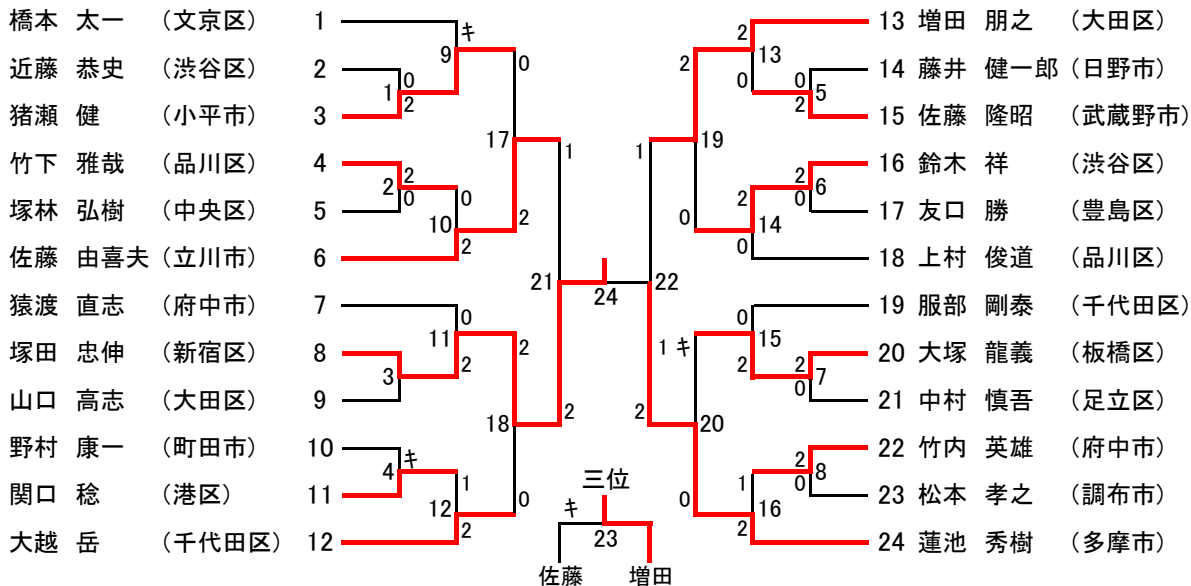

平成28年度東京都シングルス選手権大会 男子シングルス一般の部 (70)

平成28年度東京都シングルス選手権大会 男子シングルス30歳以上の部 (28)

男子シングルス35歳以上の部 (28)

男子シングルス40歳以上の部 (24)

平成28年度東京都シングルス選手権大会 男子シングルス45歳以上の部 (38)

男子シングルス50歳以上の部 (27)

平成28年度東京都シングルス選手権大会 男子シングルス55歳以上の部 (27)

男子シングルス60歳以上の部 (13)

男子シングルス65歳以上の部 (10)

平成28年度東京都シングルス選手権大会 女子シングルス一般の部 (12)

女子シングルス30歳以上の部 (8)

女子シングルス35歳以上の部 (7)

女子シングルス40歳以上の部 (9)

平成28年度東京都シングルス選手権大会 女子シングルス45歳以上の部 (17)

女子シングルス50歳以上の部 (12)

女子シングルス55歳以上の部 (9)

女子シングルス60歳以上の部 (4)