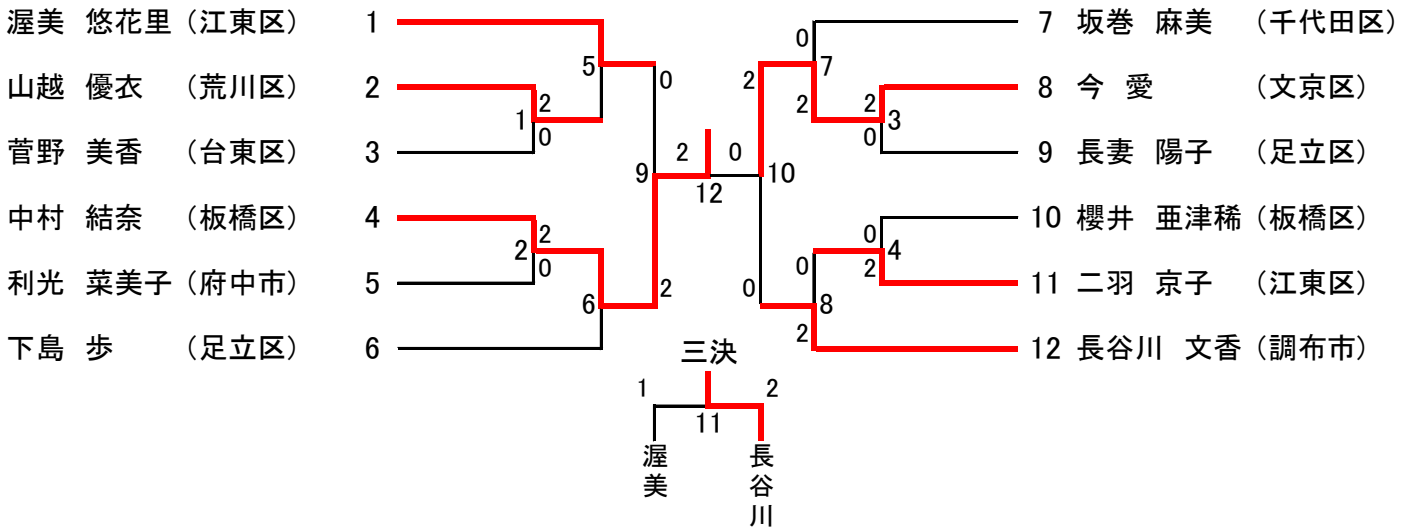

平成28年度東京都シングルス選手権大会 男子シングルス一般の部 (70)

平成28年度東京都シングルス選手権大会 男子シングルス30歳以上の部 (28)

男子シングルス35歳以上の部 (28)

男子シングルス40歳以上の部 (24)

平成28年度東京都シングルス選手権大会 男子シングルス45歳以上の部 (38)

男子シングルス50歳以上の部 (27)

平成28年度東京都シングルス選手権大会 男子シングルス55歳以上の部 (27)

男子シングルス60歳以上の部 (13)

男子シングルス65歳以上の部 (10)

平成28年度東京都シングルス選手権大会 女子シングルス一般の部 (12)

女子シングルス30歳以上の部 (8)

女子シングルス35歳以上の部 (7)

女子シングルス40歳以上の部 (9)

平成28年度東京都シングルス選手権大会 女子シングルス45歳以上の部 (17)

女子シングルス50歳以上の部 (12)

女子シングルス55歳以上の部 (9)

女子シングルス60歳以上の部 (4)