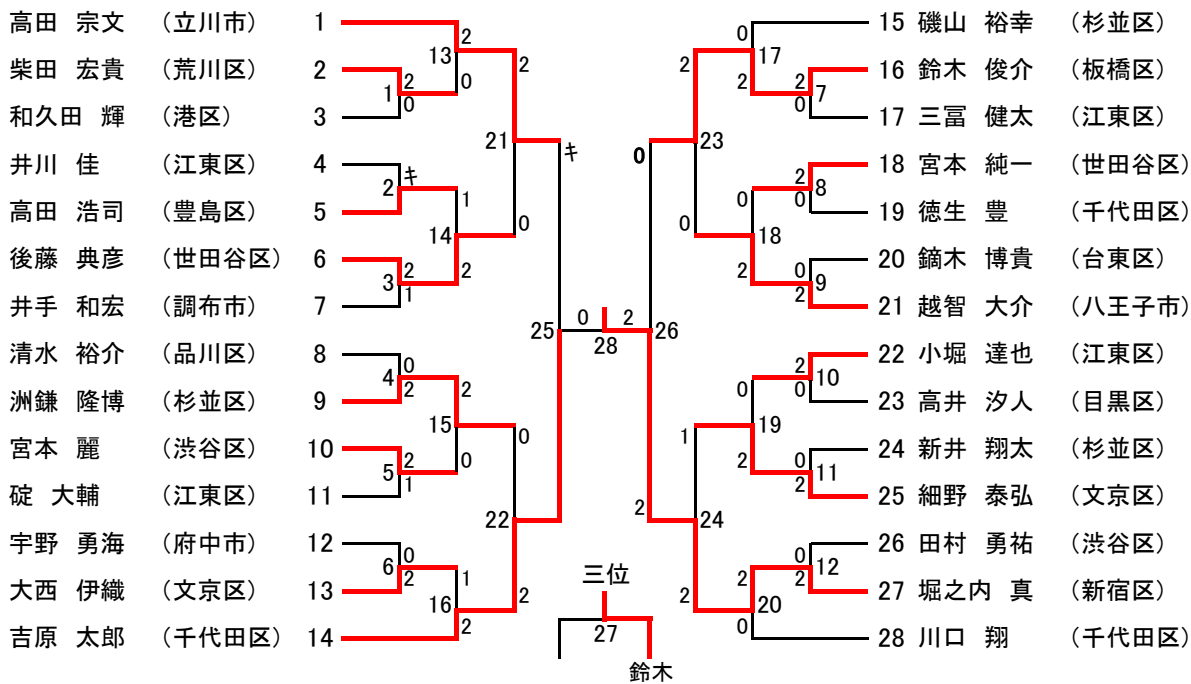

平成28年度東京都シングルス選手権大会 男子シングルス一般の部 (70)

平成28年度東京都シングルス選手権大会 男子シングルス30歳以上の部 (28)

男子シングルス35歳以上の部 (28)

男子シングルス40歳以上の部 (24)

平成28年度東京都シングルス選手権大会 男子シングルス45歳以上の部 (38)

男子シングルス50歳以上の部 (27)

平成28年度東京都シングルス選手権大会 男子シングルス55歳以上の部 (27)

男子シングルス60歳以上の部 (13)

男子シングルス65歳以上の部 (10)

平成28年度東京都シングルス選手権大会 女子シングルス一般の部 (12)

女子シングルス30歳以上の部 (8)

女子シングルス35歳以上の部 (7)

女子シングルス40歳以上の部 (9)

平成28年度東京都シングルス選手権大会 女子シングルス45歳以上の部 (17)

女子シングルス50歳以上の部 (12)

女子シングルス55歳以上の部 (9)

女子シングルス60歳以上の部 (4)