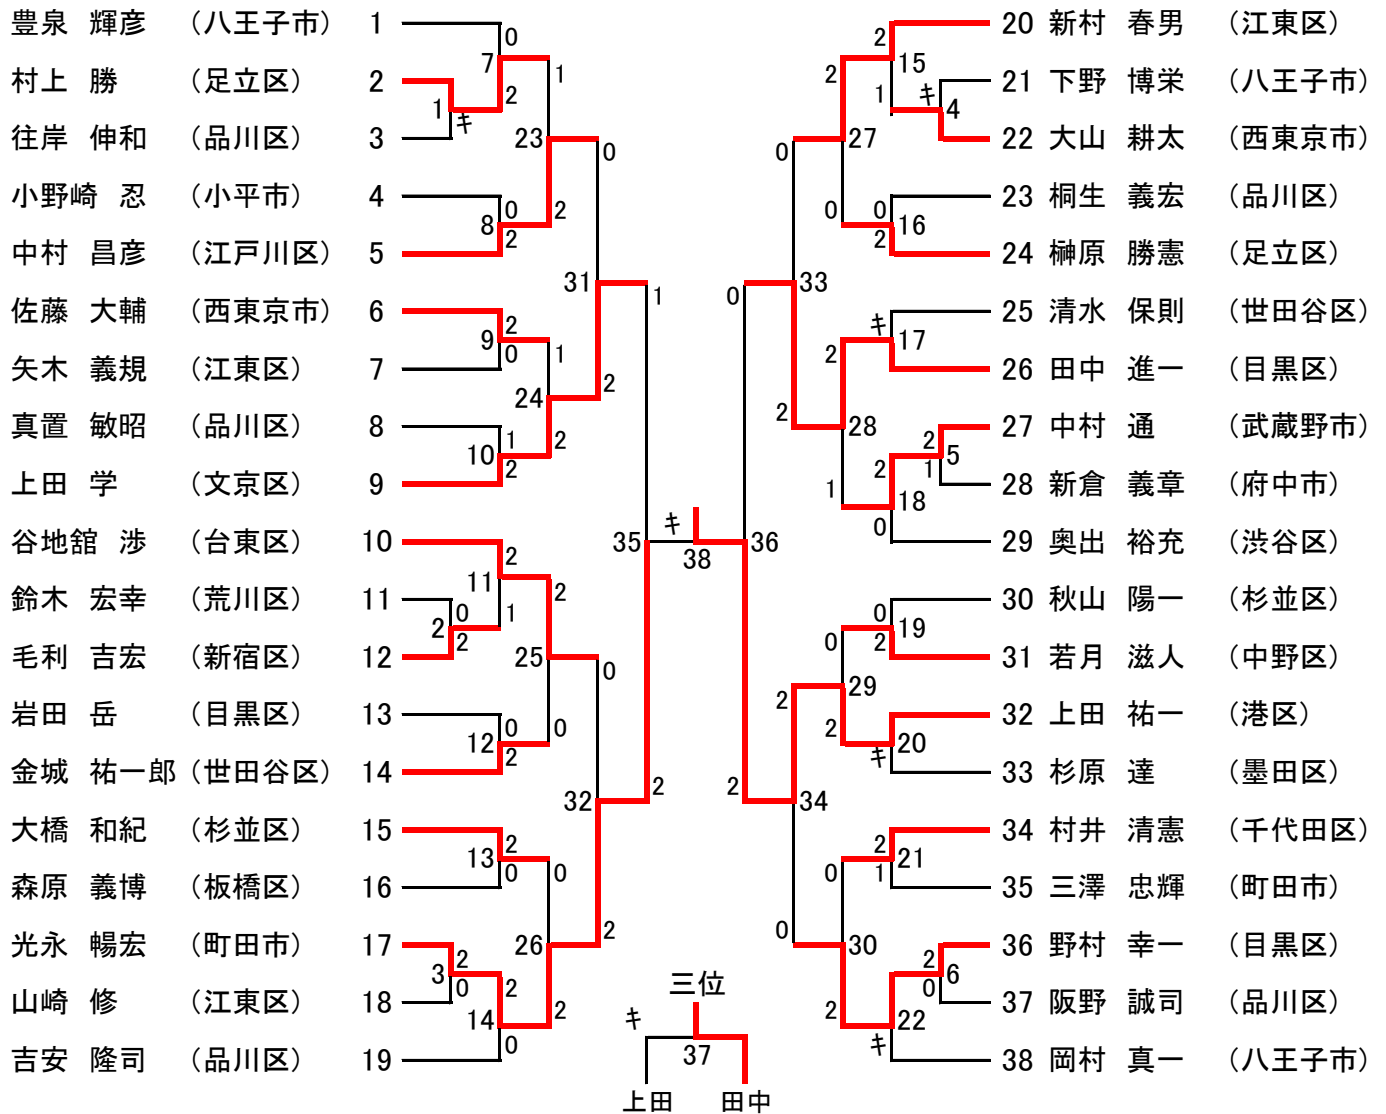

平成28年度東京都シングルス選手権大会 男子シングルス一般の部 (70)

平成28年度東京都シングルス選手権大会 男子シングルス30歳以上の部 (28)

男子シングルス35歳以上の部 (28)

男子シングルス40歳以上の部 (24)

平成28年度東京都シングルス選手権大会 男子シングルス45歳以上の部 (38)

男子シングルス50歳以上の部 (27)

平成28年度東京都シングルス選手権大会 男子シングルス55歳以上の部 (27)

男子シングルス60歳以上の部 (13)

男子シングルス65歳以上の部 (10)

平成28年度東京都シングルス選手権大会 女子シングルス一般の部 (12)

女子シングルス30歳以上の部 (8)

女子シングルス35歳以上の部 (7)

女子シングルス40歳以上の部 (9)

平成28年度東京都シングルス選手権大会 女子シングルス45歳以上の部 (17)

女子シングルス50歳以上の部 (12)

女子シングルス55歳以上の部 (9)

女子シングルス60歳以上の部 (4)