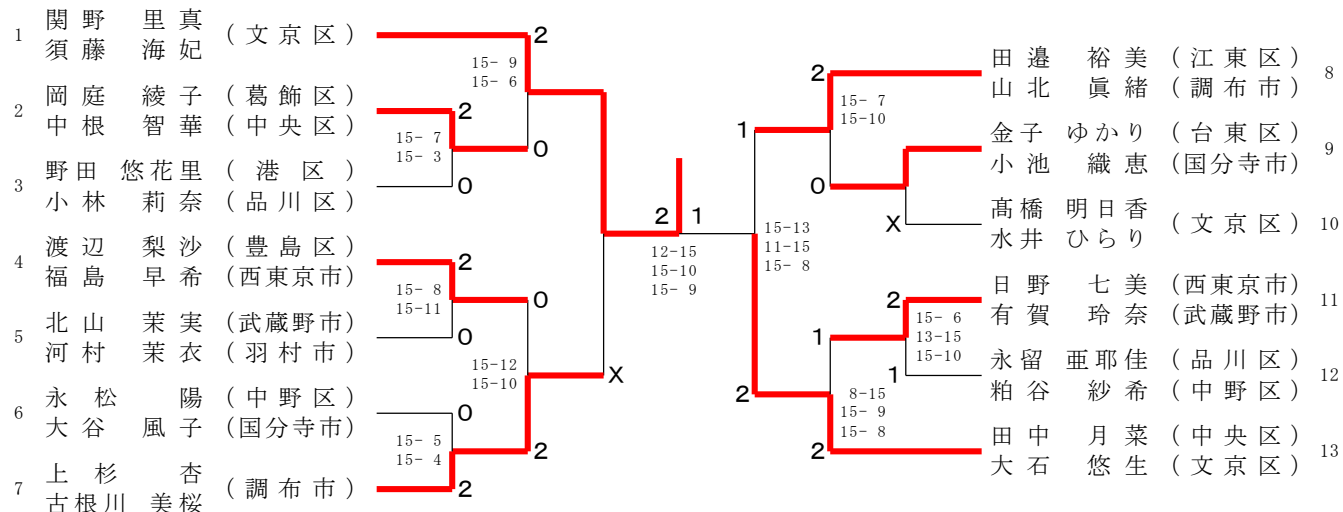

第80回国民スポーツ大会 東京都国スポ選手（成年男女） 1次選考会（ダブルス）

令和8年5月2日

葛飾区奥戸総合スポーツセンター

男子ダブルス

三位決定戦

女子ダブルス

三位決定戦