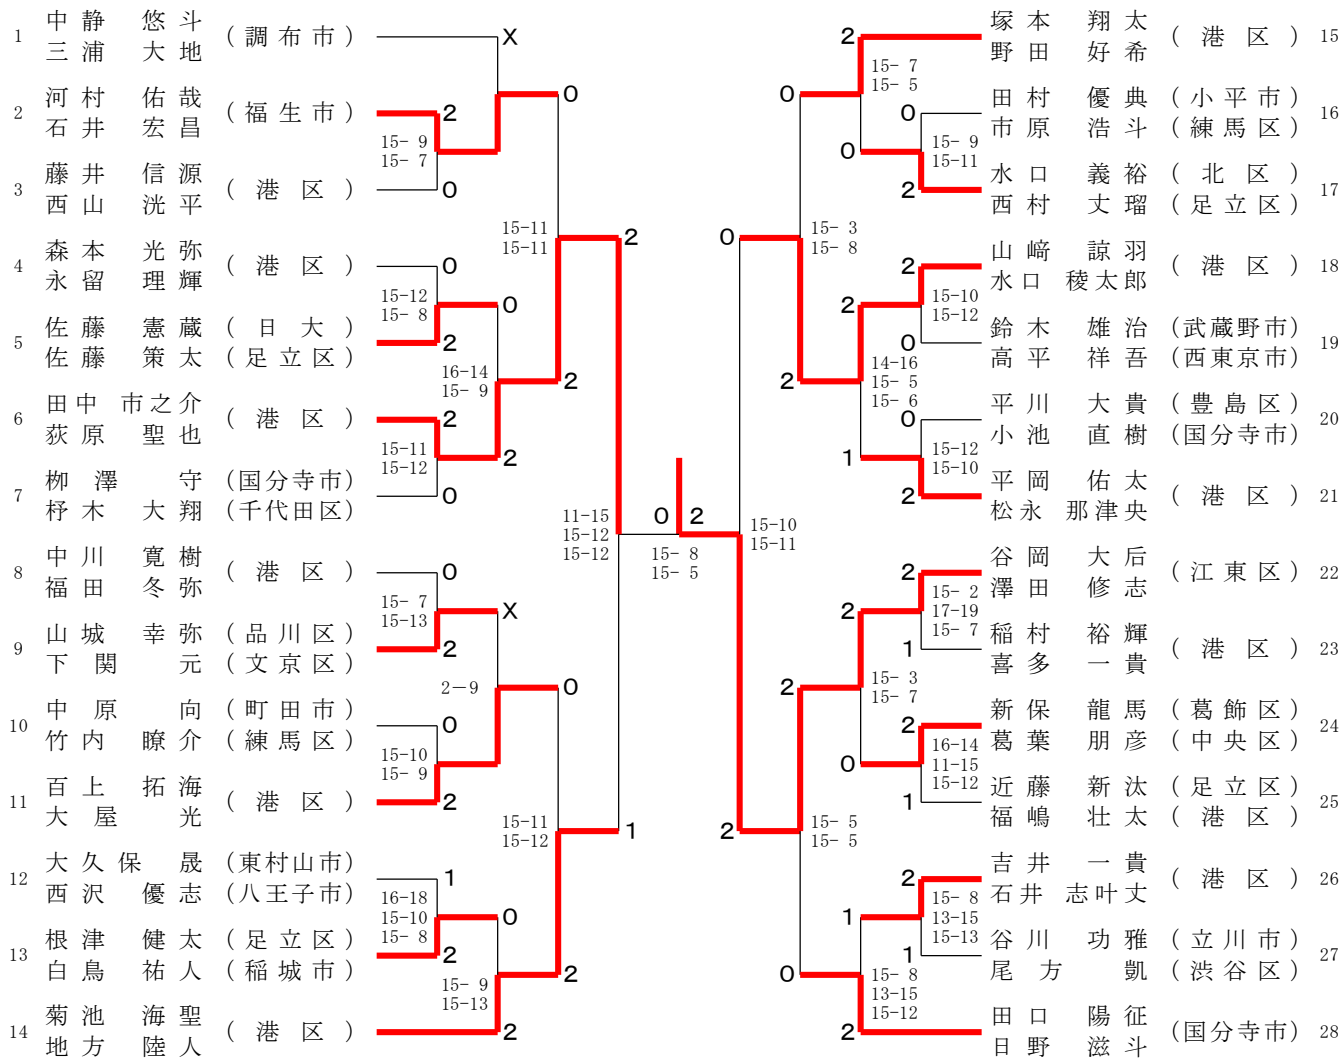

第80回国民スポーツ大会 東京都国スポ選手（成年男女） 1次選考会（ダブルス）

令和8年5月2日

葛飾区奥戸総合スポーツセンター

男子ダブルス

三位決定戦

女子ダブルス

三位決定戦