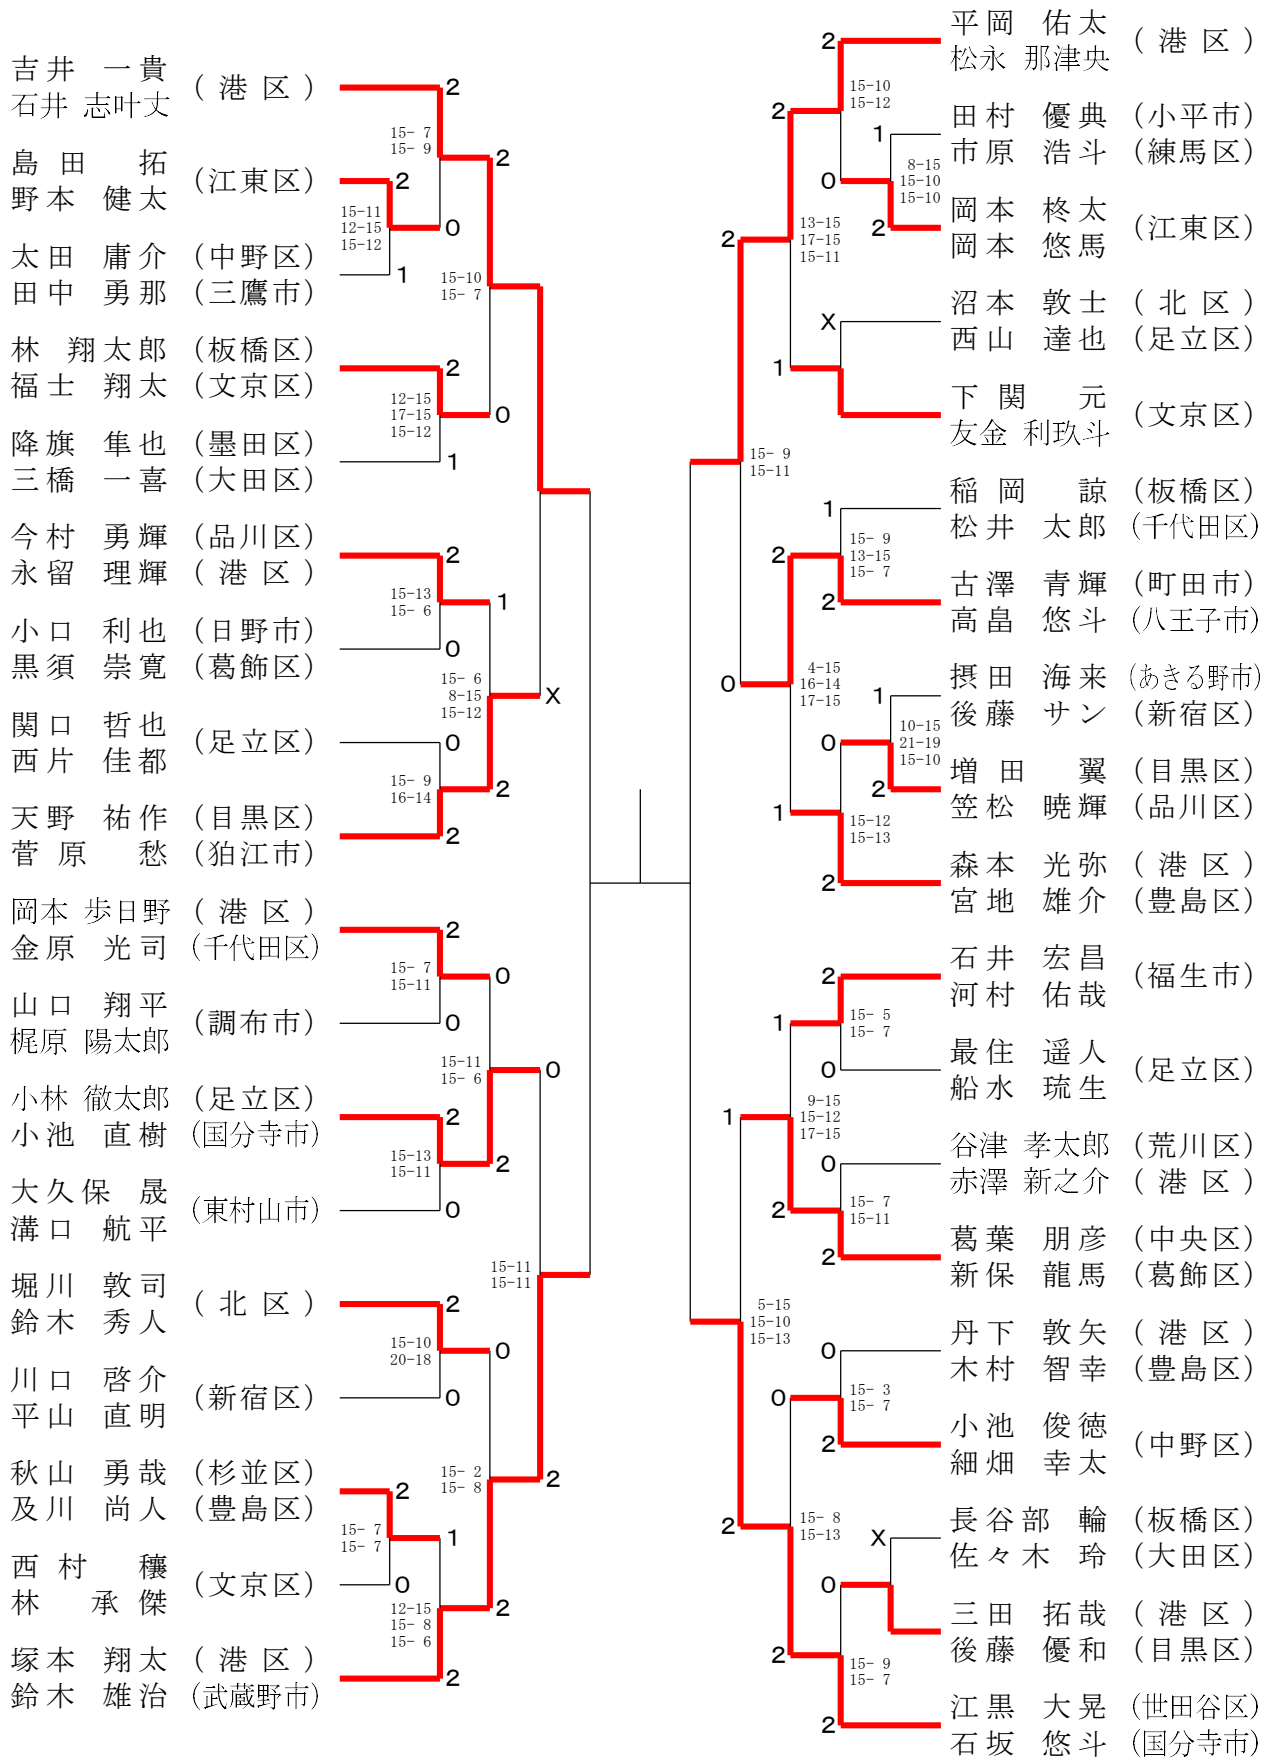

男子ダブルス (MD) - 1

男子ダブルス (MD) - 2

第69回全日本社会人バドミントン選手権大会

女子ダブルス (WD)

令和8年4月18日
葛飾区奥戸総合スポーツセンター