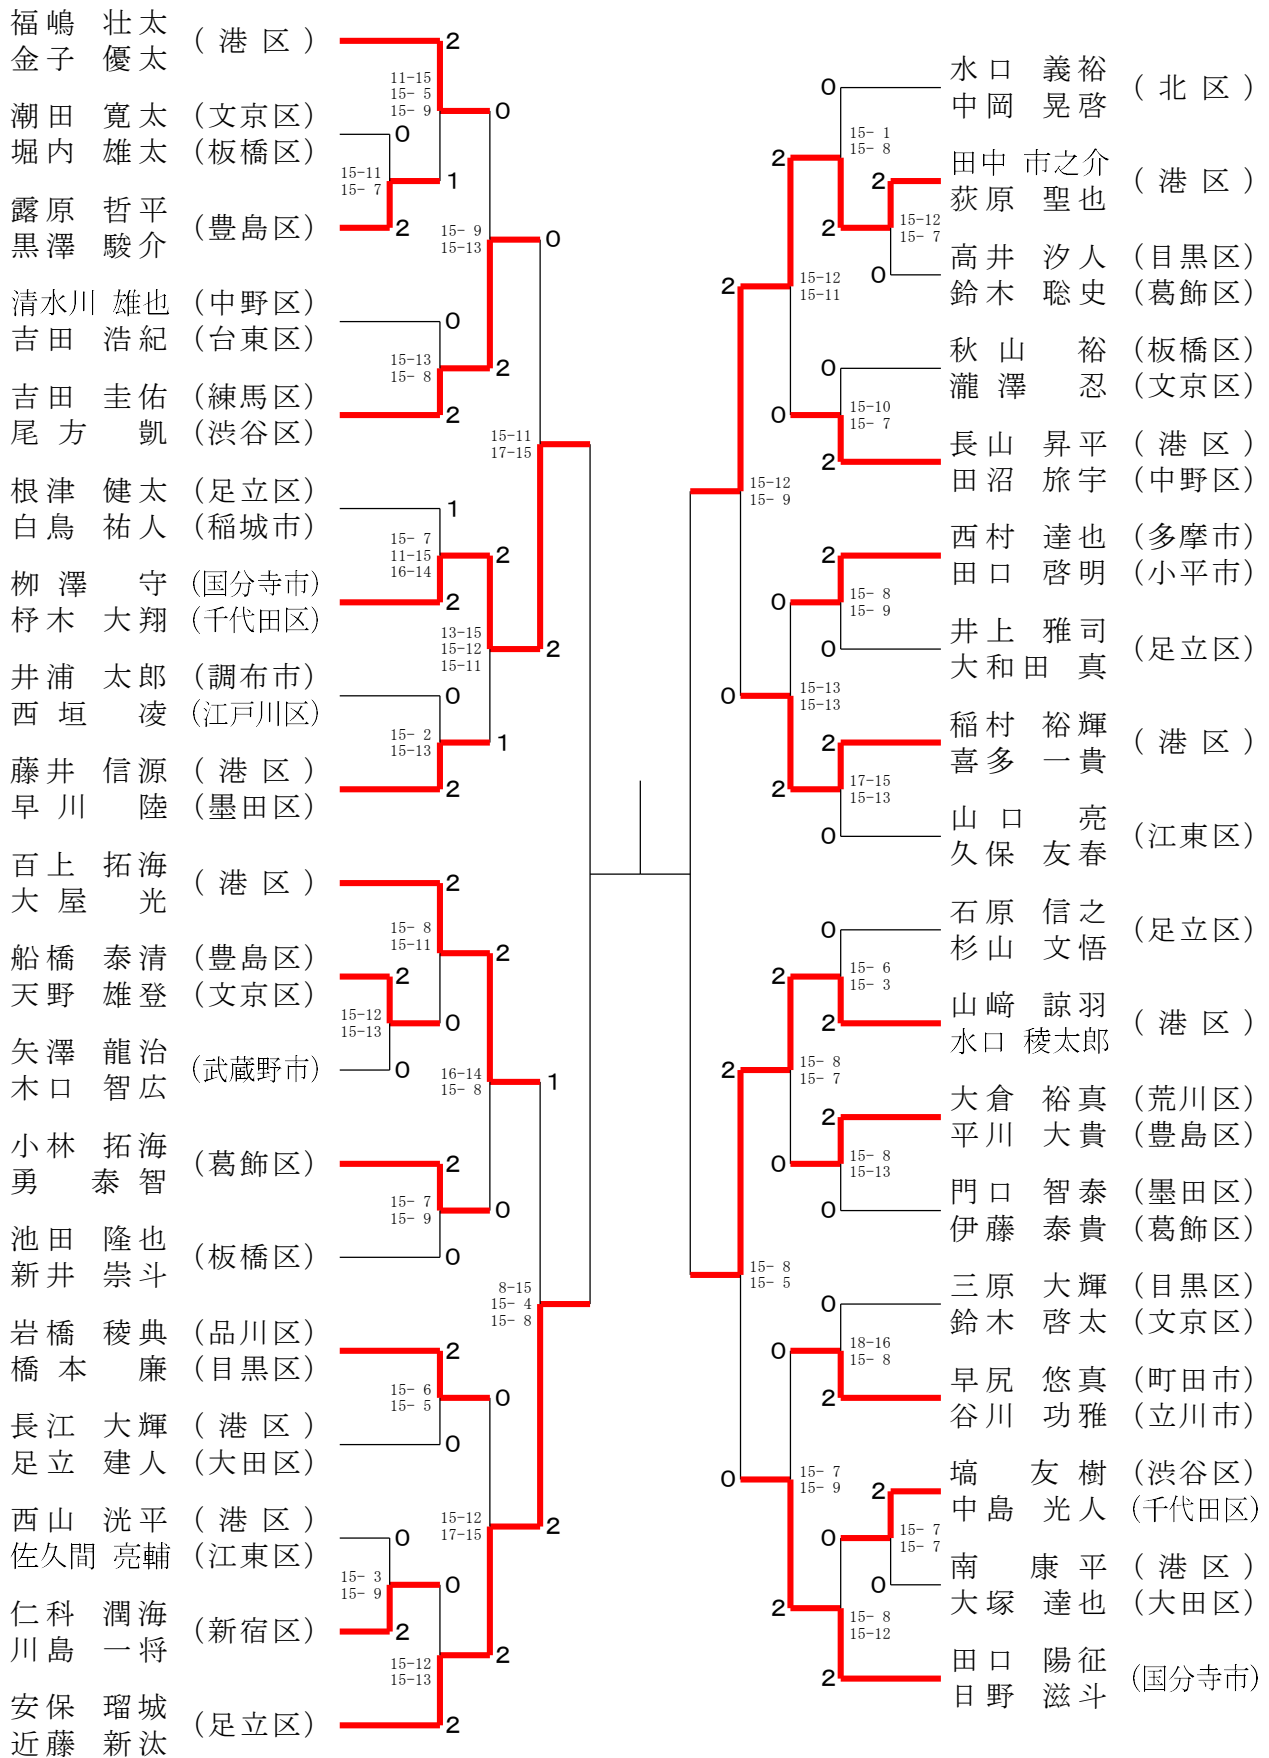

男子ダブルス (MD) - 1

男子ダブルス (MD) - 2

第69回全日本社会人バドミントン選手権大会

女子ダブルス (WD)

令和8年4月18日
葛飾区奥戸総合スポーツセンター