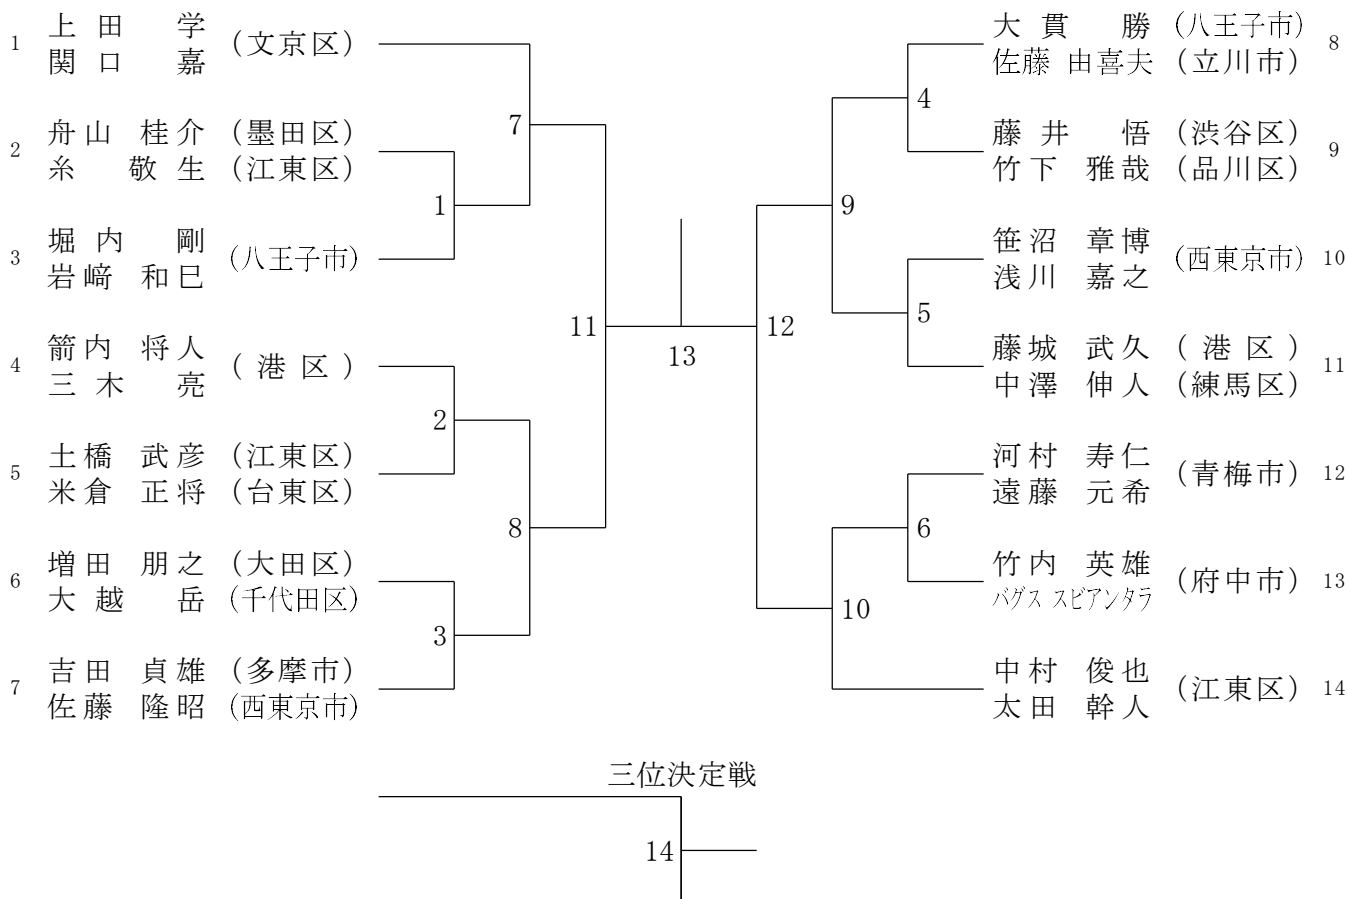

ORDER OF PLAY

第43回全日本シニアバドミントン選手権大会都予選会

2026年5月2日（土）葛飾区奥戸総合スポーツセンター

(MD501・MD502・MD55・MD60・MD65・MD70・WD50・WD55・WD60・WD65・WD70)

(メインアリーナ)

9:30～	1	2	3	4	5	6	7	8	9	10	11	12
1	MD55-1	MD55-2	MD55-3	MD55-4	MD55-5	MD55-6	MD55-7	MD55-8	WD50-1	WD50-2	WD50-3	WD50-4
2	WD50-5	WD50-6	WD50-7	WD50-8	WD60-1	WD60-2	WD60-3	WD60-4	WD60-5	WD60-6	WD60-7	WD60-8
3	WD55-1	WD55-2	WD55-3	WD55-4	WD55-5	MD501-1	MD501-2	MD501-3	MD501-4	MD501-5	MD501-6	MD501-7
4	MD60-1	MD60-2	MD60-3	MD60-4	MD60-5	MD60-6	MD60-7	MD502-1	MD502-2	MD502-3	MD502-4	MD502-5
5	MD502-6	MD65-1	MD65-2	MD65-3	MD65-4	WD65-1	WD65-2	WD65-3	WD65-4	WD70-1	WD70-2	MD70-1
6	MD55-9	MD55-10	MD55-11	MD55-12	MD55-13	MD55-14	MD55-15	MD55-16	WD50-9	WD50-10	WD50-11	WD50-12
7	WD50-13	WD50-14	WD50-15	WD50-16	WD60-9	WD60-10	WD60-11	WD60-12	WD60-13	WD60-14	WD60-15	WD60-16
8	WD55-6	WD55-7	WD55-8	WD55-9	WD55-10	WD55-11	WD55-12	WD55-13	MD501-8	MD501-9	MD501-10	MD501-11
9	MD60-8	MD60-9	MD60-10	MD60-11	MD502-7	MD502-8	MD502-9	MD502-10	MD65-5	MD65-6	MD65-7	MD65-8
10	WD65-5	WD65-6	WD70-3	WD70-4	MD70-2	MD70-3	MD55-17	MD55-18	MD55-19	MD55-20	WD50-17	WD50-18
11	WD50-19	WD50-20	WD60-17	WD60-18	WD60-19	WD60-20	WD55-14	WD55-15	WD55-16	WD55-17	MD501-12	MD501-13
12	MD60-12	MD60-13	MD502-11	MD502-12	MD65-9	MD65-10	WD65-決勝	WD70-決勝	MD70-決勝	MD55-21	MD55-22	WD50-21
13	WD50-22	WD60-21	WD60-22	WD55-18	WD55-19	MD501-決勝	MD501-三決	MD60-決勝	MD60-三決	MD502-決勝	MD502-三決	MD65-決勝
14	MD65-三決	MD55-決勝	MD55-三決	WD50-決勝	WD50-三決	WD60-決勝	WD60-三決	WD55-決勝	WD55-三決			

第43回全日本シニアバドミントン選手権大会都予選会

令和8年5月2日  
葛飾区奥戸総合スポーツセンター

男子ダブルス50歳の部1

男子ダブルス50歳の部2

男子ダブルス55歳の部

三位決定戦

24

第43回全日本シニアバドミントン選手権大会都予選会