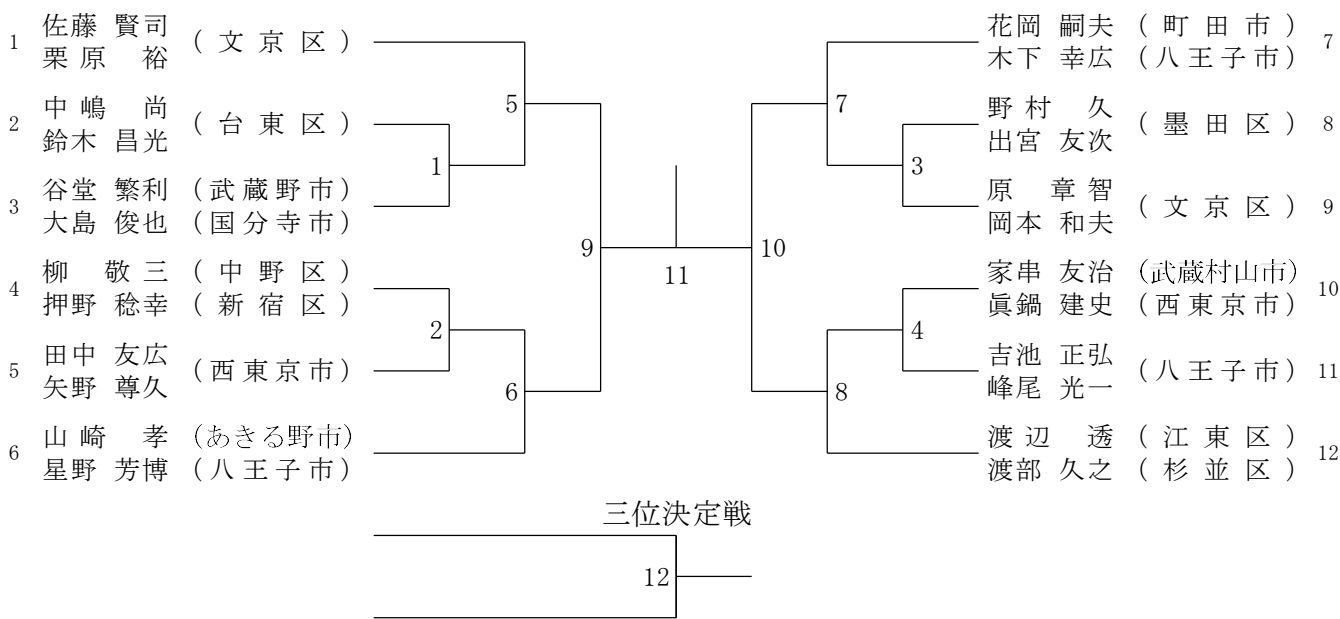

第43回全日本シニアバドミントン選手権大会都予選会

令和8年5月2日  
葛飾区奥戸総合スポーツセンター

男子ダブルス50歳の部1

男子ダブルス50歳の部2

男子ダブルス55歳の部

三位決定戦

24

第43回全日本シニアバドミントン選手権大会都予選会

令和8年5月2日  
葛飾区奥戸総合スポーツセンター

男子ダブルス60歳の部

男子ダブルス65歳の部

男子ダブルス70歳の部

第43回全日本シニアバドミントン選手権大会都予選会

令和8年5月2日  
葛飾区奥戸総合スポーツセンター

女子ダブルス50歳の部

第43回全日本シニアバドミントン選手権大会都予選会

令和8年5月2日  
葛飾区奥戸総合スポーツセンター

女子ダブルス60歳の部

三位決定戦

24

第43回全日本シニアバドミントン選手権大会都予選会

令和8年5月2日  
葛飾区奥戸総合スポーツセンター

女子ダブルス65歳の部

女子ダブルス70歳の部