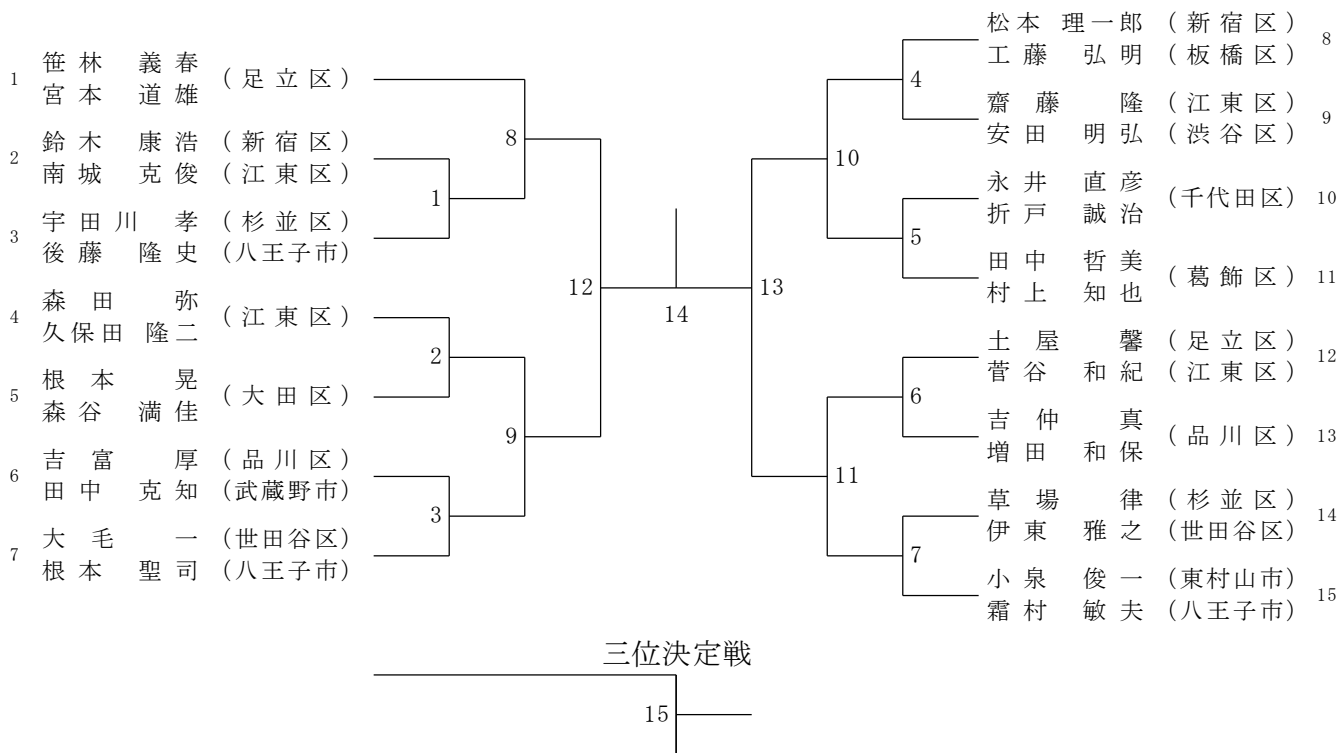

第43回全日本シニアバドミントン選手権大会都予選会

令和8年5月2日  
葛飾区奥戸総合スポーツセンター

男子ダブルス50歳の部1

男子ダブルス50歳の部2

男子ダブルス55歳の部

三位決定戦

24

第43回全日本シニアバドミントン選手権大会都予選会

令和8年5月2日  
葛飾区奥戸総合スポーツセンター

男子ダブルス60歳の部

男子ダブルス65歳の部

男子ダブルス70歳の部

第43回全日本シニアバドミントン選手権大会都予選会

令和8年5月2日  
葛飾区奥戸総合スポーツセンター

女子ダブルス50歳の部

第43回全日本シニアバドミントン選手権大会都予選会

令和8年5月2日  
葛飾区奥戸総合スポーツセンター

女子ダブルス60歳の部

三位決定戦

24

第43回全日本シニアバドミントン選手権大会都予選会

令和8年5月2日  
葛飾区奥戸総合スポーツセンター

女子ダブルス65歳の部

女子ダブルス70歳の部