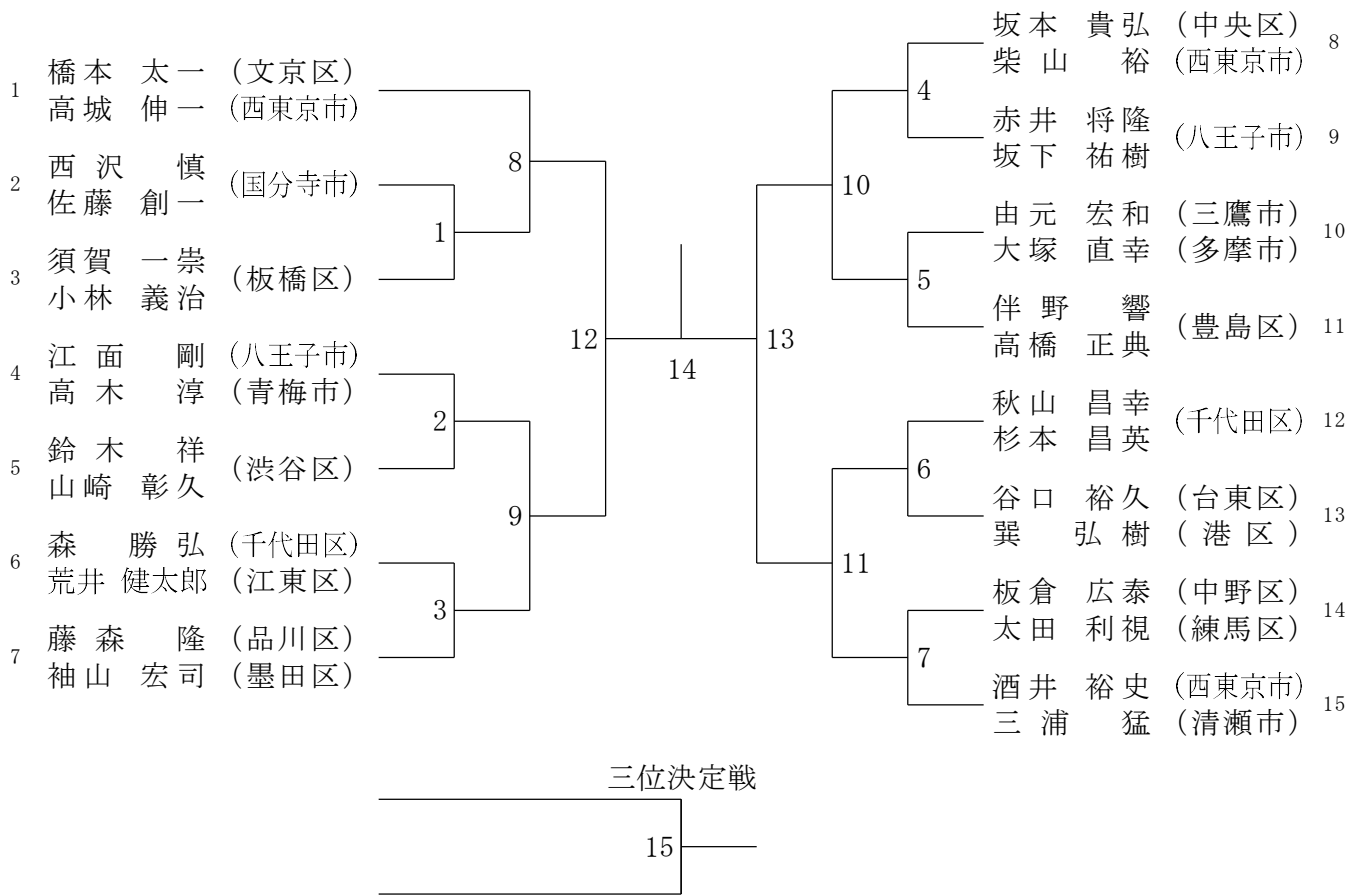

ORDER OF PLAY

第43回全日本シニアバドミントン選手権大会都予選会

2026年5月2日（土）葛飾区奥戸総合スポーツセンター

(MD501・MD502・MD55・MD60・MD65・MD70・WD50・WD55・WD60・WD65・WD70)

(メインアリーナ)

9:30～	1	2	3	4	5	6	7	8	9	10	11	12
1	MD55-1	MD55-2	MD55-3	MD55-4	MD55-5	MD55-6	MD55-7	MD55-8	WD50-1	WD50-2	WD50-3	WD50-4
2	WD50-5	WD50-6	WD50-7	WD50-8	WD60-1	WD60-2	WD60-3	WD60-4	WD60-5	WD60-6	WD60-7	WD60-8
3	WD55-1	WD55-2	WD55-3	WD55-4	WD55-5	MD501-1	MD501-2	MD501-3	MD501-4	MD501-5	MD501-6	MD501-7
4	MD60-1	MD60-2	MD60-3	MD60-4	MD60-5	MD60-6	MD60-7	MD502-1	MD502-2	MD502-3	MD502-4	MD502-5
5	MD502-6	MD65-1	MD65-2	MD65-3	MD65-4	WD65-1	WD65-2	WD65-3	WD65-4	WD70-1	WD70-2	MD70-1
6	MD55-9	MD55-10	MD55-11	MD55-12	MD55-13	MD55-14	MD55-15	MD55-16	WD50-9	WD50-10	WD50-11	WD50-12
7	WD50-13	WD50-14	WD50-15	WD50-16	WD60-9	WD60-10	WD60-11	WD60-12	WD60-13	WD60-14	WD60-15	WD60-16
8	WD55-6	WD55-7	WD55-8	WD55-9	WD55-10	WD55-11	WD55-12	WD55-13	MD501-8	MD501-9	MD501-10	MD501-11
9	MD60-8	MD60-9	MD60-10	MD60-11	MD502-7	MD502-8	MD502-9	MD502-10	MD65-5	MD65-6	MD65-7	MD65-8
10	WD65-5	WD65-6	WD70-3	WD70-4	MD70-2	MD70-3	MD55-17	MD55-18	MD55-19	MD55-20	WD50-17	WD50-18
11	WD50-19	WD50-20	WD60-17	WD60-18	WD60-19	WD60-20	WD55-14	WD55-15	WD55-16	WD55-17	MD501-12	MD501-13
12	MD60-12	MD60-13	MD502-11	MD502-12	MD65-9	MD65-10	WD65-決勝	WD70-決勝	MD70-決勝	MD55-21	MD55-22	WD50-21
13	WD50-22	WD60-21	WD60-22	WD55-18	WD55-19	MD501-決勝	MD501-三決	MD60-決勝	MD60-三決	MD502-決勝	MD502-三決	MD65-決勝
14	MD65-三決	MD55-決勝	MD55-三決	WD50-決勝	WD50-三決	WD60-決勝	WD60-三決	WD55-決勝	WD55-三決			

第43回全日本シニアバドミントン選手権大会都予選会

令和8年5月2日  
葛飾区奥戸総合スポーツセンター

男子ダブルス50歳の部1

男子ダブルス50歳の部2

男子ダブルス55歳の部

三位決定戦

24

第43回全日本シニアバドミントン選手権大会都予選会

令和8年5月2日  
葛飾区奥戸総合スポーツセンター

女子ダブルス60歳の部

三位決定戦

24

第43回全日本シニアバドミントン選手権大会都予選会

令和8年5月2日  
葛飾区奥戸総合スポーツセンター

女子ダブルス65歳の部

女子ダブルス70歳の部