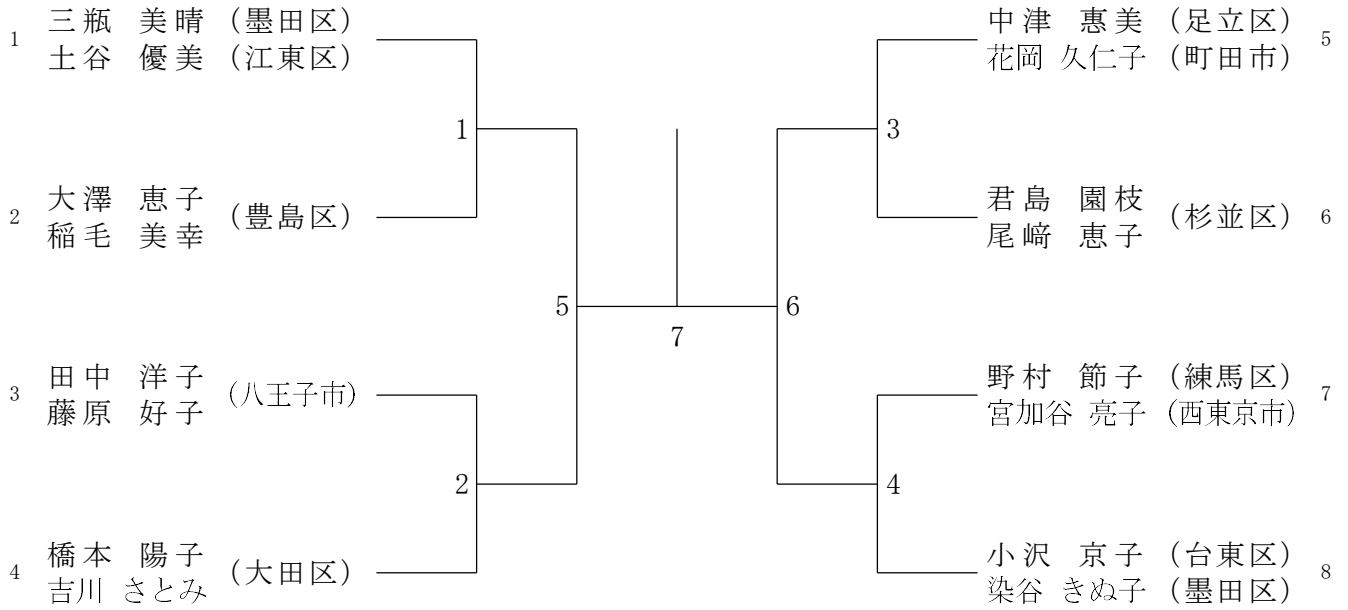

令和8年5月2日  
葛飾区奥戸総合スポーツセンター

女子ダブルス60歳の部

三位決定戦

24

第43回全日本シニアバドミントン選手権大会都予選会

令和8年5月2日  
葛飾区奥戸総合スポーツセンター

女子ダブルス65歳の部

女子ダブルス70歳の部