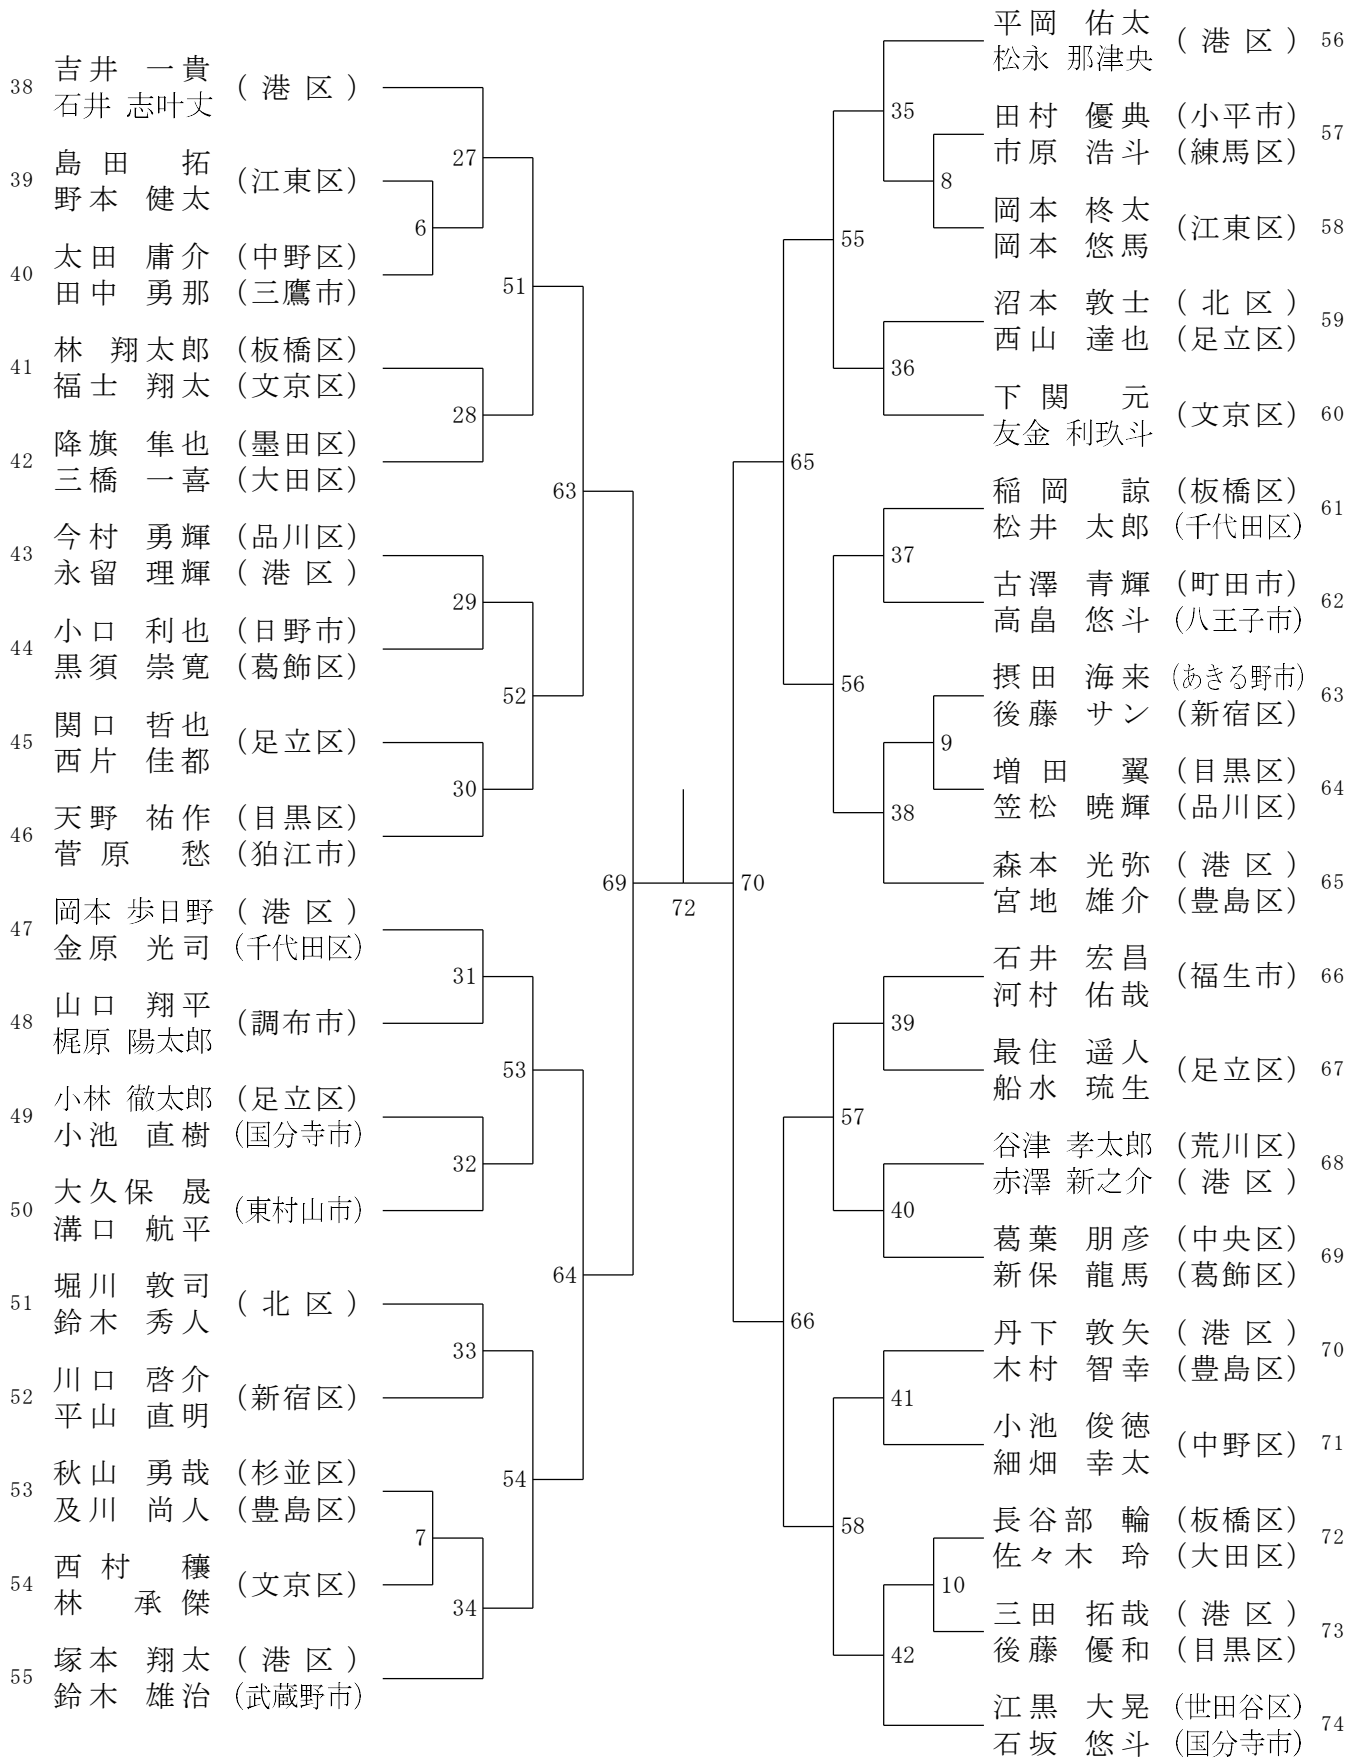

ORDER OF PLAY

第 6 9 回全日本社会人大会都予選会

2026年4月18日（土）葛飾区奥戸総合スポーツセンター

(MD・WD)

(メインアリーナ)

9:30～	1	2	3	4	5	6	7	8
1	MD-1	MD-2	MD-3	MD-4	MD-5	MD-6	MD-7	MD-8
2	MD-9	MD-10	WD-1	WD-2	WD-3	WD-4	WD-5	WD-6
3	WD-7	WD-8	WD-9	WD-10	WD-11	MD-11	MD-12	MD-13
4	MD-14	MD-15	MD-16	MD-17	MD-18	MD-19	MD-20	MD-21
5	MD-22	MD-23	MD-24	MD-25	MD-26	MD-27	MD-28	MD-29
6	MD-30	MD-31	MD-32	MD-33	MD-34	MD-35	MD-36	MD-37
7	MD-38	MD-39	MD-40	MD-41	MD-42	WD-12	WD-13	WD-14
8	WD-15	WD-16	WD-17	WD-18	WD-19	MD-43	MD-44	MD-45
9	MD-46	MD-47	MD-48	MD-49	MD-50	MD-51	MD-52	MD-53
10	MD-54	MD-55	MD-56	MD-57	MD-58	WD-20	WD-21	WD-22
11	WD-23	MD-59	MD-60	MD-61	MD-62	MD-63	MD-64	MD-65
12	MD-66	WD-24	WD-25					
13	MD-67	MD-68	MD-69	MD-70	WD-決勝			
14	MD-71	MD-72						
15	MD-決勝							

第69回全日本社会人バドミントン選手権大会

男子ダブルスー1

令和8年4月18日  
葛飾区奥戸総合スポーツセンター

第69回全日本社会人バドミントン選手権大会

男子ダブルスー2

令和8年4月18日  
葛飾区奥戸総合スポーツセンター

第69回全日本社会人バドミントン選手権大会

女子ダブルス

令和8年4月18日  
葛飾区奥戸総合スポーツセンター