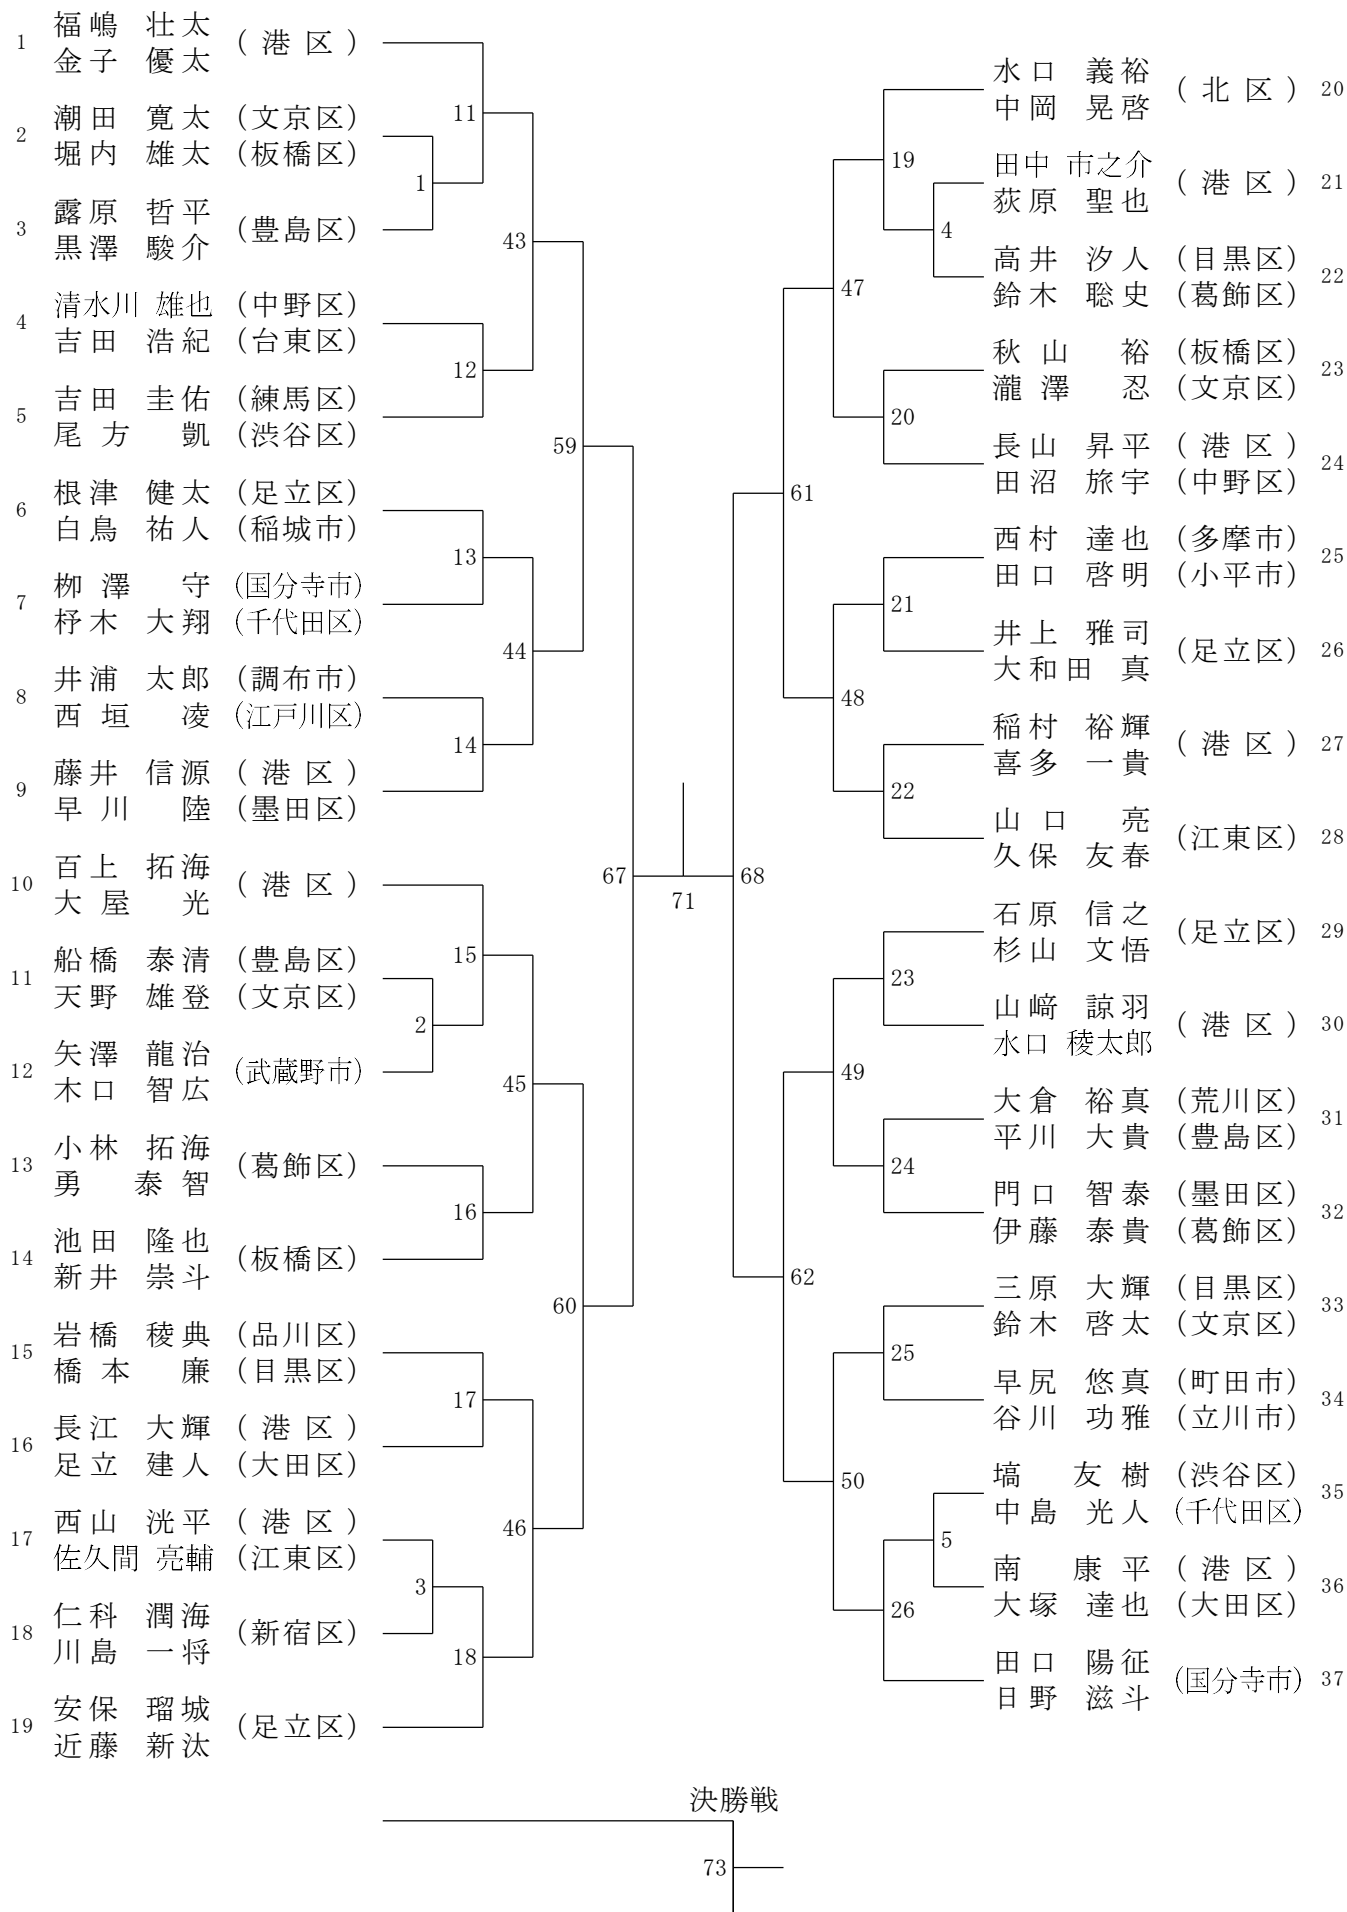

ORDER OF PLAY

第 6 9 回全日本社会人大会都予選会

2026年4月18日（土）葛飾区奥戸総合スポーツセンター

(MD・WD)

(メインアリーナ)

9:30～	1	2	3	4	5	6	7	8
1	MD-1	MD-2	MD-3	MD-4	MD-5	MD-6	MD-7	MD-8
2	MD-9	MD-10	WD-1	WD-2	WD-3	WD-4	WD-5	WD-6
3	WD-7	WD-8	WD-9	WD-10	WD-11	MD-11	MD-12	MD-13
4	MD-14	MD-15	MD-16	MD-17	MD-18	MD-19	MD-20	MD-21
5	MD-22	MD-23	MD-24	MD-25	MD-26	MD-27	MD-28	MD-29
6	MD-30	MD-31	MD-32	MD-33	MD-34	MD-35	MD-36	MD-37
7	MD-38	MD-39	MD-40	MD-41	MD-42	WD-12	WD-13	WD-14
8	WD-15	WD-16	WD-17	WD-18	WD-19	MD-43	MD-44	MD-45
9	MD-46	MD-47	MD-48	MD-49	MD-50	MD-51	MD-52	MD-53
10	MD-54	MD-55	MD-56	MD-57	MD-58	WD-20	WD-21	WD-22
11	WD-23	MD-59	MD-60	MD-61	MD-62	MD-63	MD-64	MD-65
12	MD-66	WD-24	WD-25					
13	MD-67	MD-68	MD-69	MD-70	WD-決勝			
14	MD-71	MD-72						
15	MD-決勝							

第69回全日本社会人バドミントン選手権大会

男子ダブルスー1

令和8年4月18日  
葛飾区奥戸総合スポーツセンター

第69回全日本社会人バドミントン選手権大会

男子ダブルスー2

令和8年4月18日  
葛飾区奥戸総合スポーツセンター

第69回全日本社会人バドミントン選手権大会

女子ダブルス

令和8年4月18日  
葛飾区奥戸総合スポーツセンター