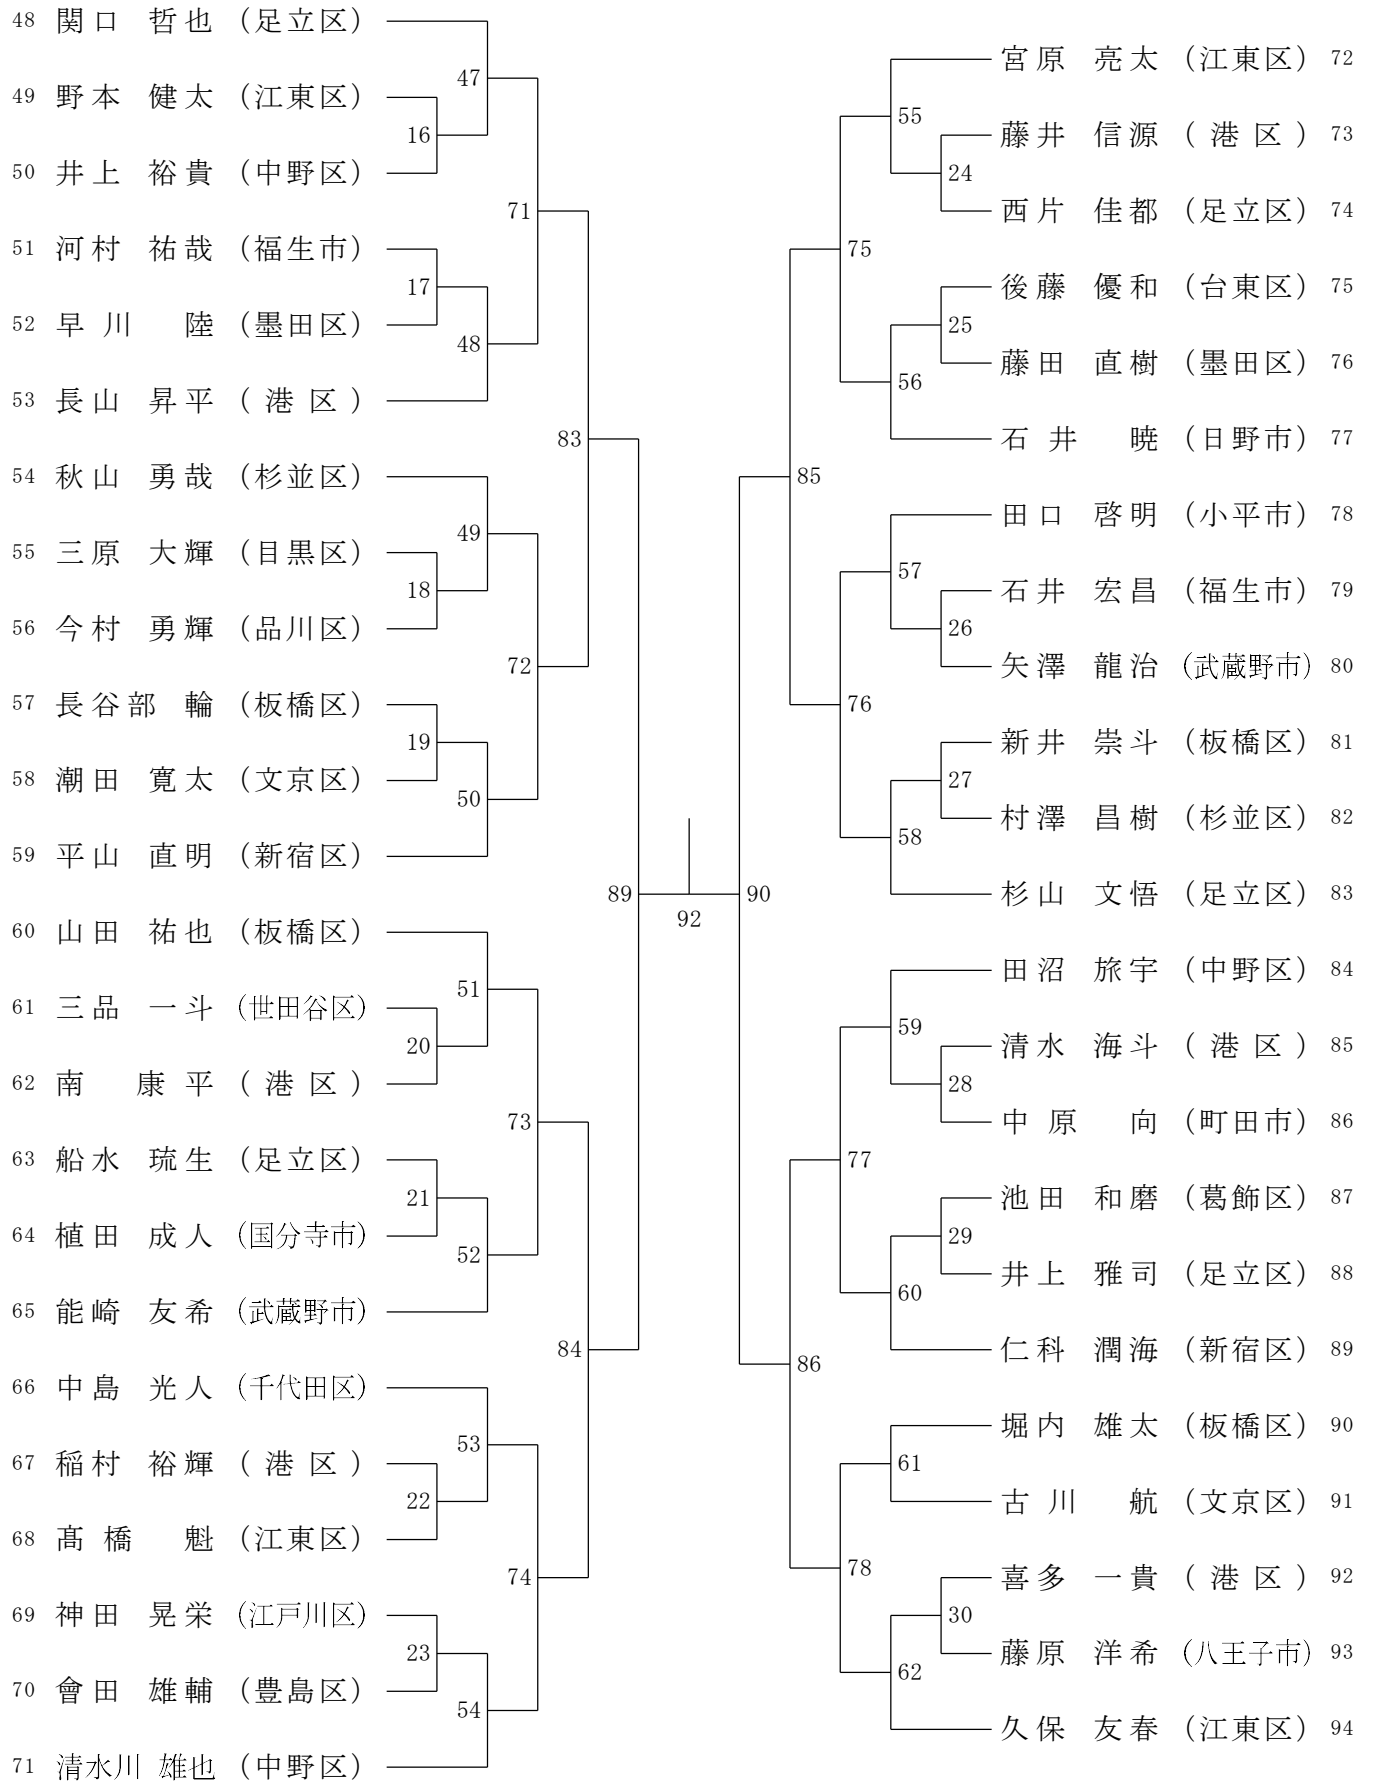

ORDER OF PLAY

第69回全日本社会人大会都予選会

2026年5月23日（土）SUBARU総合スポーツセンター

(MS・WS・XD)

(メインアリーナ)

9:30～	1	2	3	4	5	6	7	8
1	MS-1	MS-2	MS-3	MS-4	MS-5	MS-6	XD-1	XD-2
2	MS-7	MS-8	MS-9	MS-10	MS-11	MS-12	XD-3	XD-4
3	MS-13	MS-14	MS-15	MS-16	MS-17	MS-18	XD-5	XD-6
4	MS-19	MS-20	MS-21	MS-22	MS-23	MS-24	XD-7	XD-8
5	MS-25	MS-26	MS-27	MS-28	MS-29	MS-30	XD-9	XD-10
6	WS-1	WS-2	WS-3	WS-4	MS-31	MS-32	XD-11	XD-12
7	MS-33	MS-34	MS-35	MS-36	MS-37	MS-38	XD-13	XD-14
8	MS-39	MS-40	MS-41	MS-42	MS-43	MS-44	XD-15	XD-16
9	MS-45	MS-46	MS-47	MS-48	MS-49	MS-50	XD-17	XD-18
10	MS-51	MS-52	MS-53	MS-54	MS-55	MS-56	XD-19	XD-20
11	MS-57	MS-58	MS-59	MS-60	MS-61	MS-62	XD-21	XD-22
12	WS-5	WS-6	WS-7	WS-8	MS-63	MS-64	XD-23	XD-24
13	MS-65	MS-66	MS-67	MS-68	MS-69	MS-70	XD-25	XD-26
14	MS-71	MS-72	MS-73	MS-74	MS-75	MS-76	XD-決勝	
15	MS-77	MS-78	WS-9	WS-10	MS-79	MS-80		
16	MS-81	MS-82	MS-83	MS-84	MS-85	MS-86		
17	WS-決勝	MS-87	MS-88	MS-89	MS-90	MS-91		
18	MS-92	MS-決勝						

第69回全日本社会人大会都予選会

令和8年5月23日 SUBARU総合スポーツセンター

男子シングルスー1

決勝戦

93

第69回全日本社会人大会都予選会

令和8年5月23日 SUBARU総合スポーツセンター

男子シングルスー2

女子シングルス

混合ダブルス