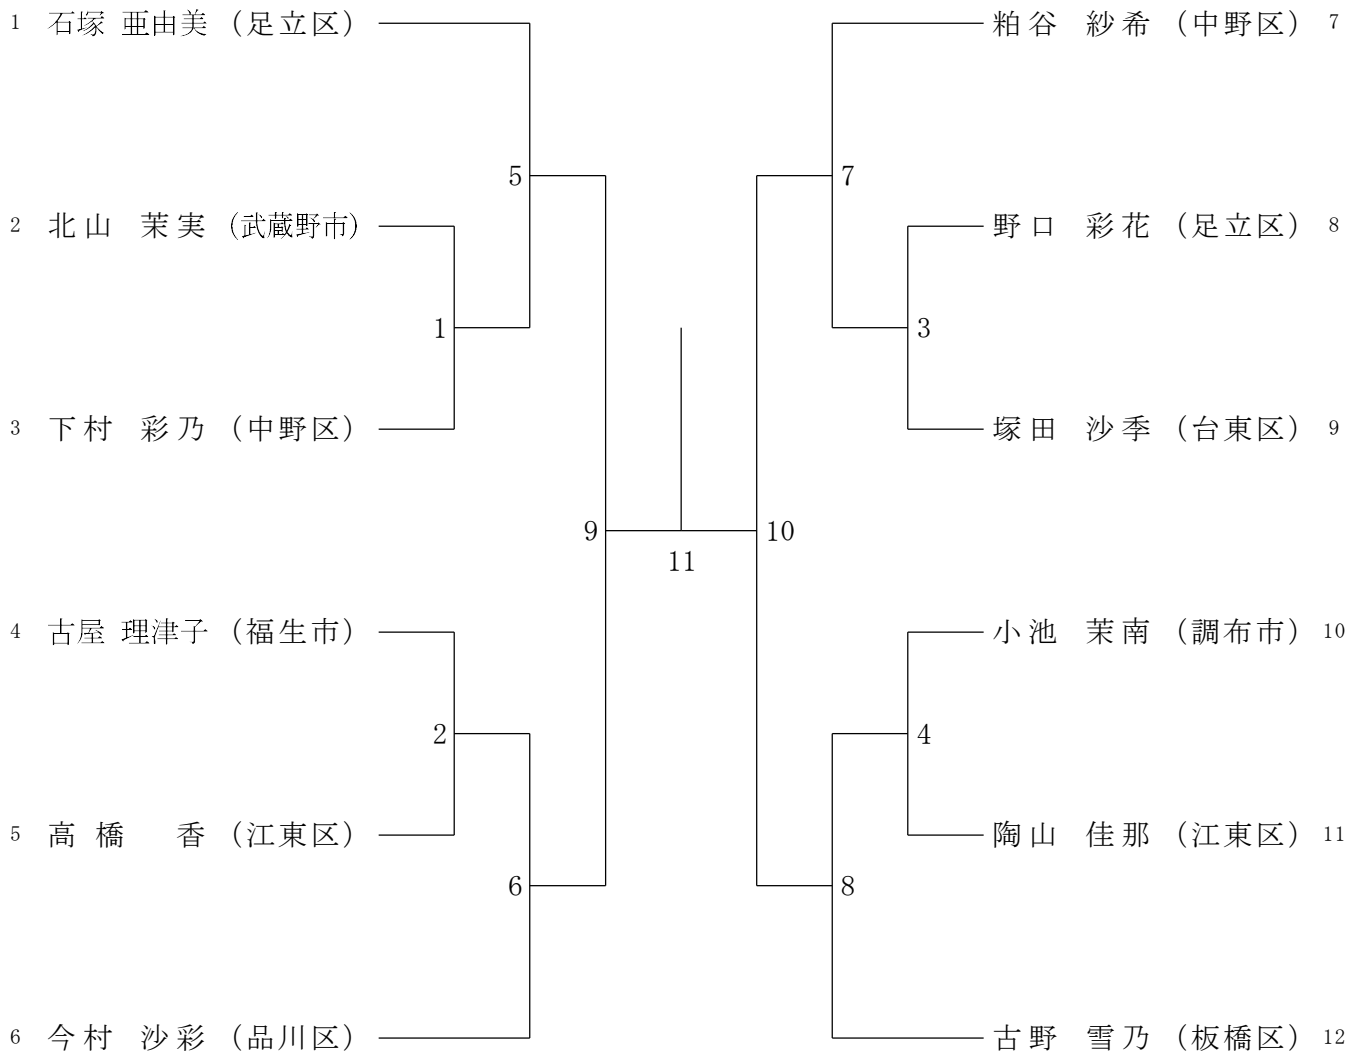

第69回全日本社会人大会都予選会

令和8年5月23日 SUBARU総合スポーツセンター

男子シングルスー1

決勝戦

93

第69回全日本社会人大会都予選会

令和8年5月23日 SUBARU総合スポーツセンター

男子シングルスー2

女子シングルス

混合ダブルス