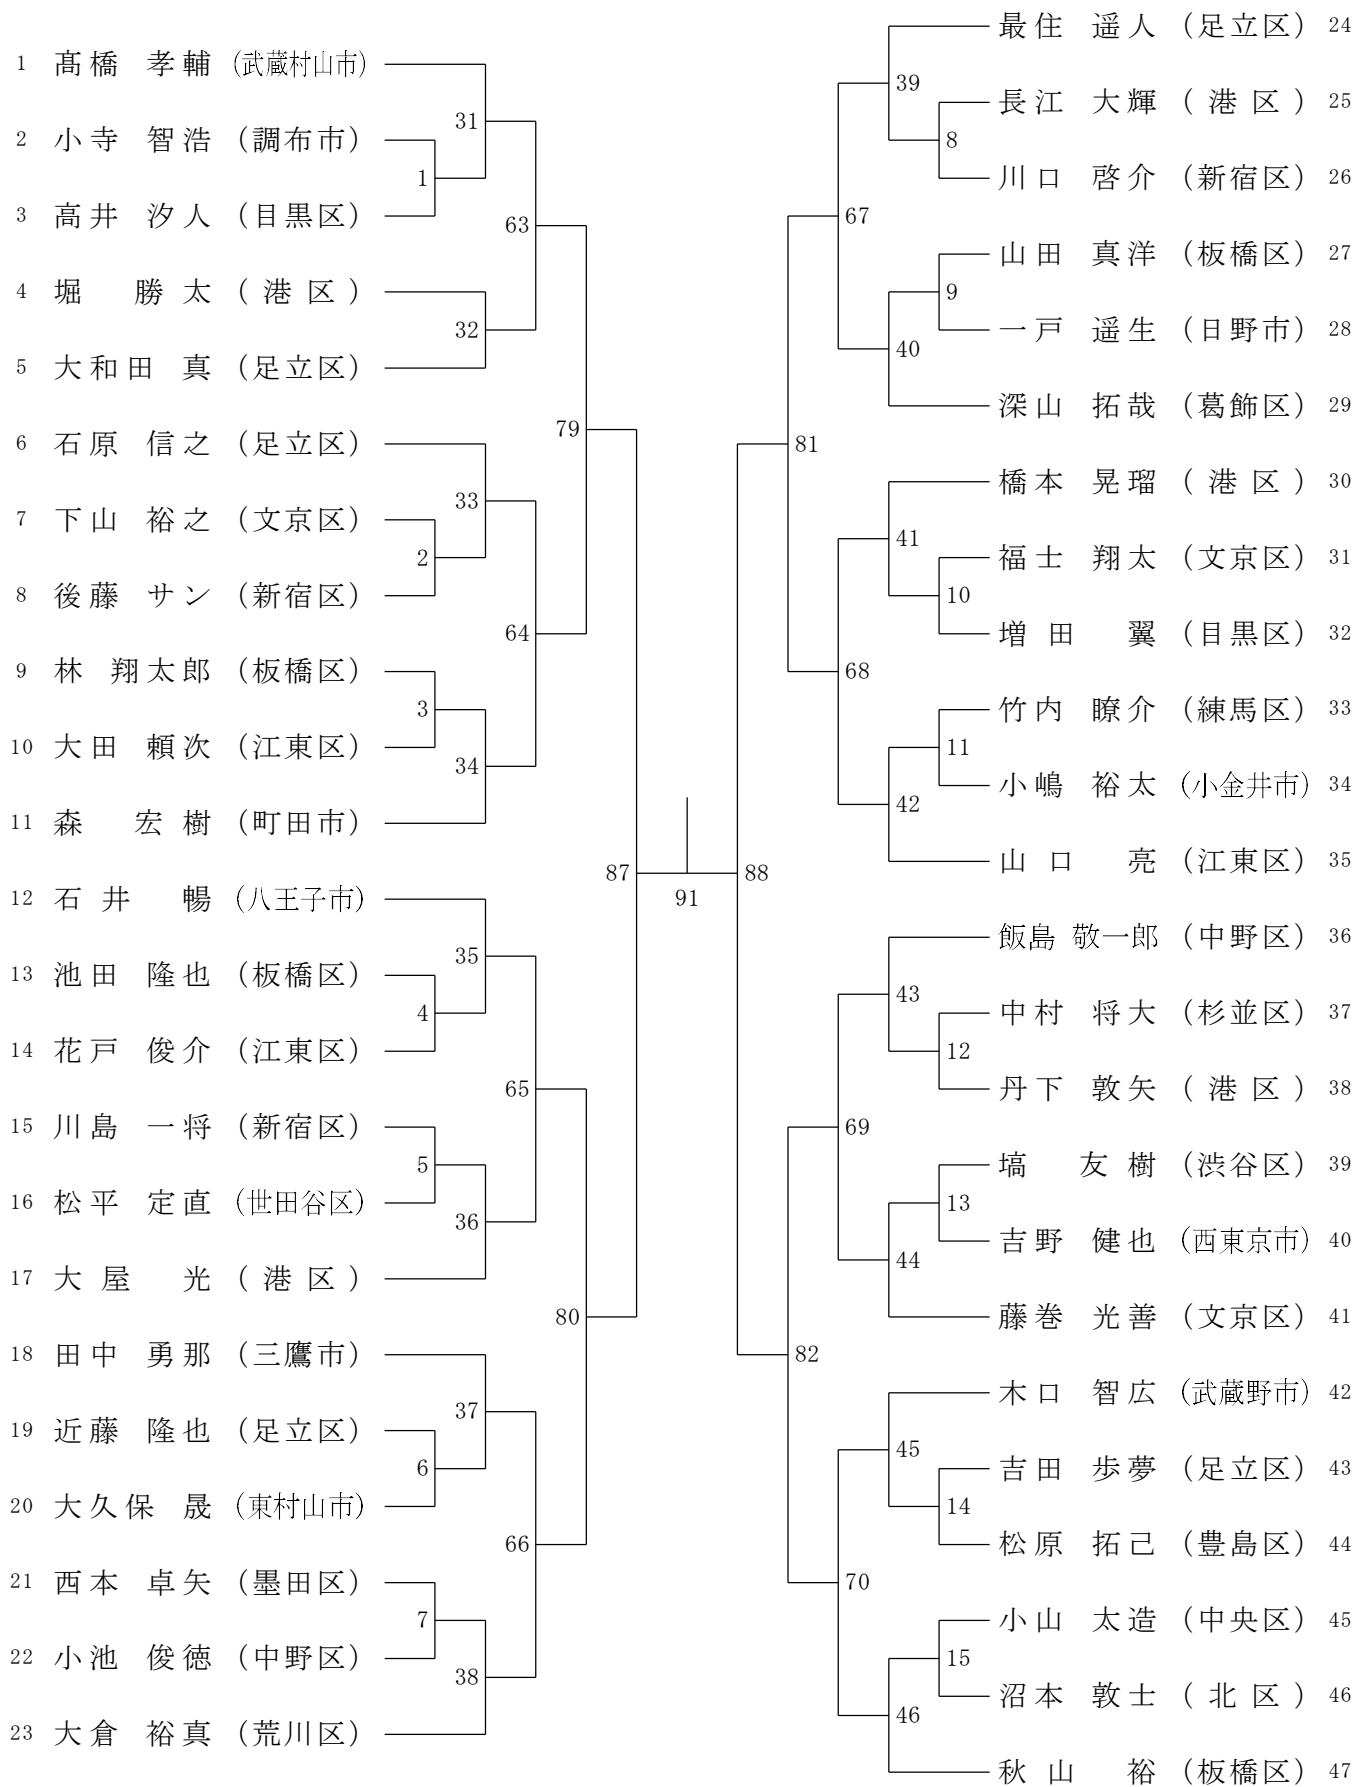

ORDER OF PLAY

第69回全日本社会人大会都予選会

2026年5月23日（土）SUBARU総合スポーツセンター

(MS・WS・XD)

(メインアリーナ)

9:30～	1	2	3	4	5	6	7	8
1	MS-1	MS-2	MS-3	MS-4	MS-5	MS-6	XD-1	XD-2
2	MS-7	MS-8	MS-9	MS-10	MS-11	MS-12	XD-3	XD-4
3	MS-13	MS-14	MS-15	MS-16	MS-17	MS-18	XD-5	XD-6
4	MS-19	MS-20	MS-21	MS-22	MS-23	MS-24	XD-7	XD-8
5	MS-25	MS-26	MS-27	MS-28	MS-29	MS-30	XD-9	XD-10
6	WS-1	WS-2	WS-3	WS-4	MS-31	MS-32	XD-11	XD-12
7	MS-33	MS-34	MS-35	MS-36	MS-37	MS-38	XD-13	XD-14
8	MS-39	MS-40	MS-41	MS-42	MS-43	MS-44	XD-15	XD-16
9	MS-45	MS-46	MS-47	MS-48	MS-49	MS-50	XD-17	XD-18
10	MS-51	MS-52	MS-53	MS-54	MS-55	MS-56	XD-19	XD-20
11	MS-57	MS-58	MS-59	MS-60	MS-61	MS-62	XD-21	XD-22
12	WS-5	WS-6	WS-7	WS-8	MS-63	MS-64	XD-23	XD-24
13	MS-65	MS-66	MS-67	MS-68	MS-69	MS-70	XD-25	XD-26
14	MS-71	MS-72	MS-73	MS-74	MS-75	MS-76	XD-決勝	
15	MS-77	MS-78	WS-9	WS-10	MS-79	MS-80		
16	MS-81	MS-82	MS-83	MS-84	MS-85	MS-86		
17	WS-決勝	MS-87	MS-88	MS-89	MS-90	MS-91		
18	MS-92	MS-決勝						

第69回全日本社会人大会都予選会

令和8年5月23日 SUBARU総合スポーツセンター

男子シングルスー1

決勝戦

93

第69回全日本社会人大会都予選会

令和8年5月23日 SUBARU総合スポーツセンター

男子シングルスー2

女子シングルス

混合ダブルス